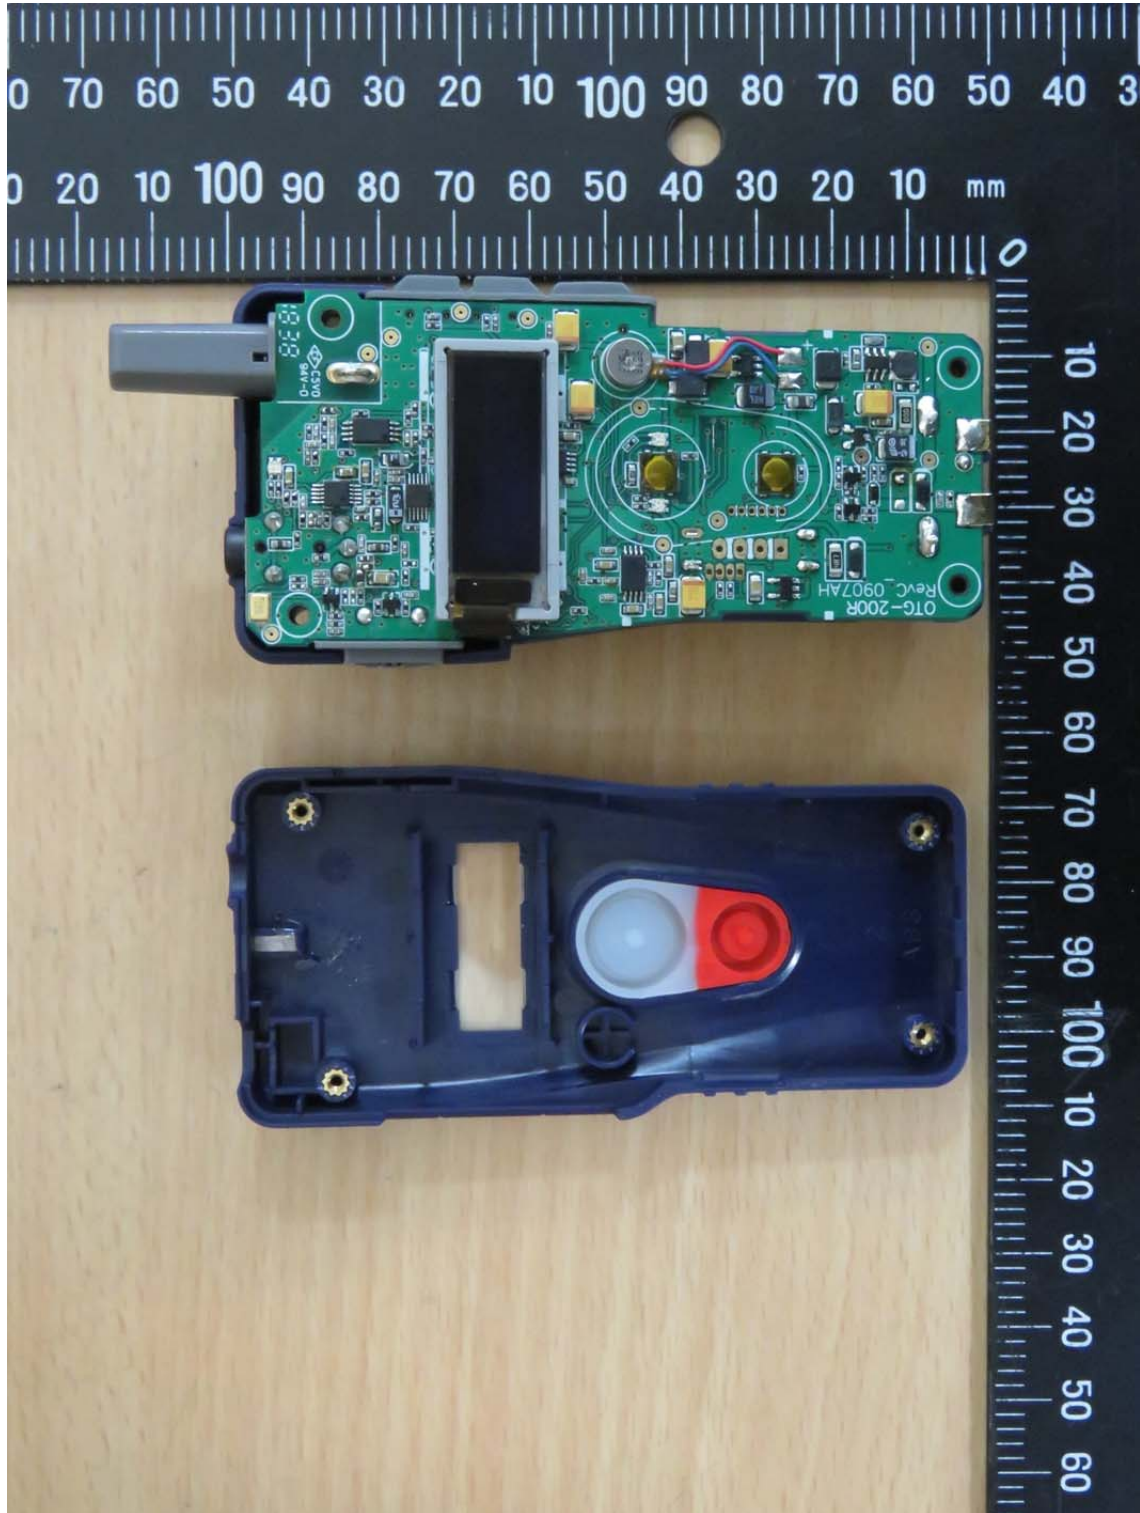

Registration number: W6M21810-18532-C-1-RX

FCC ID: NTMOTG200R-T

Internal Photos

Registration number: W6M21810-18532-C-1-RX
FCC ID: NTMOTG200R-T

Registration number: W6M21810-18532-C-1-RX
FCC ID: NTMOTG200R-T

Registration number: W6M21810-18532-C-1-RX
FCC ID: NTMOTG200R-T

Registration number: W6M21810-18532-C-1-RX
FCC ID: NTMOTG200R-T

Registration number: W6M21810-18532-C-1-RX
FCC ID: NTMOTG200R-T