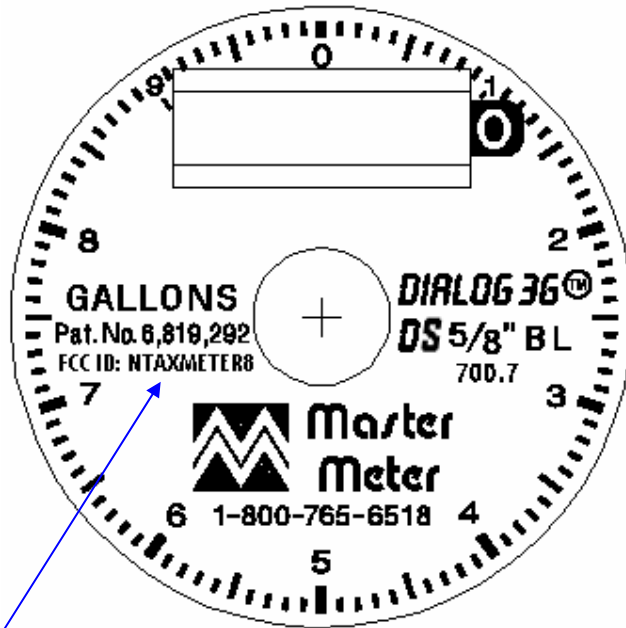

FCC ID: NTAXMETER8

23611060

FCC ID