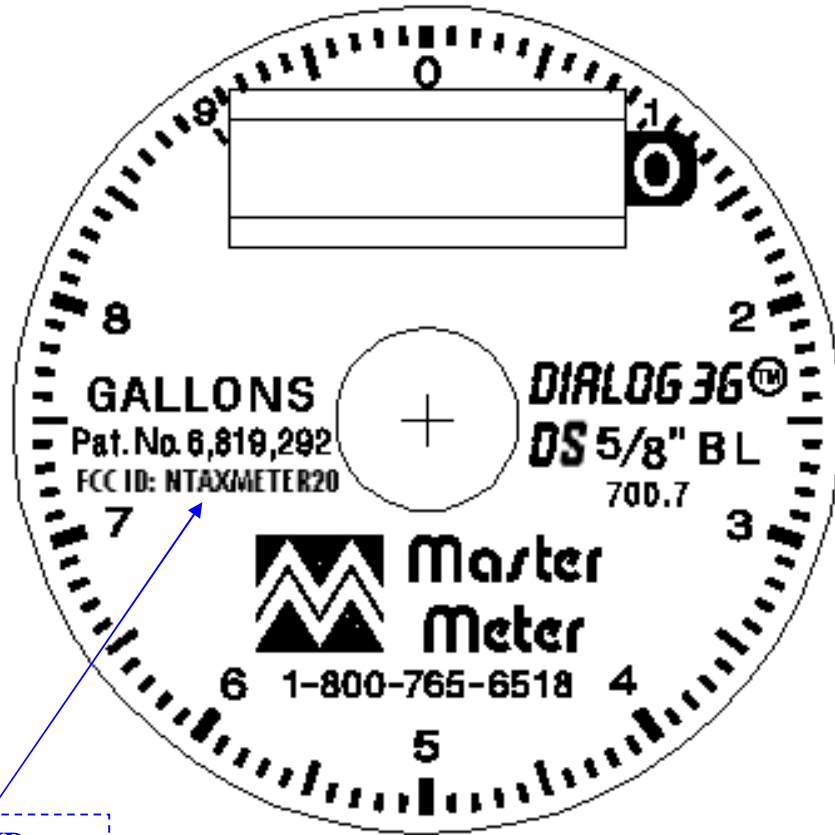

FCC ID: NTAXMETER20

FCC ID

23611060