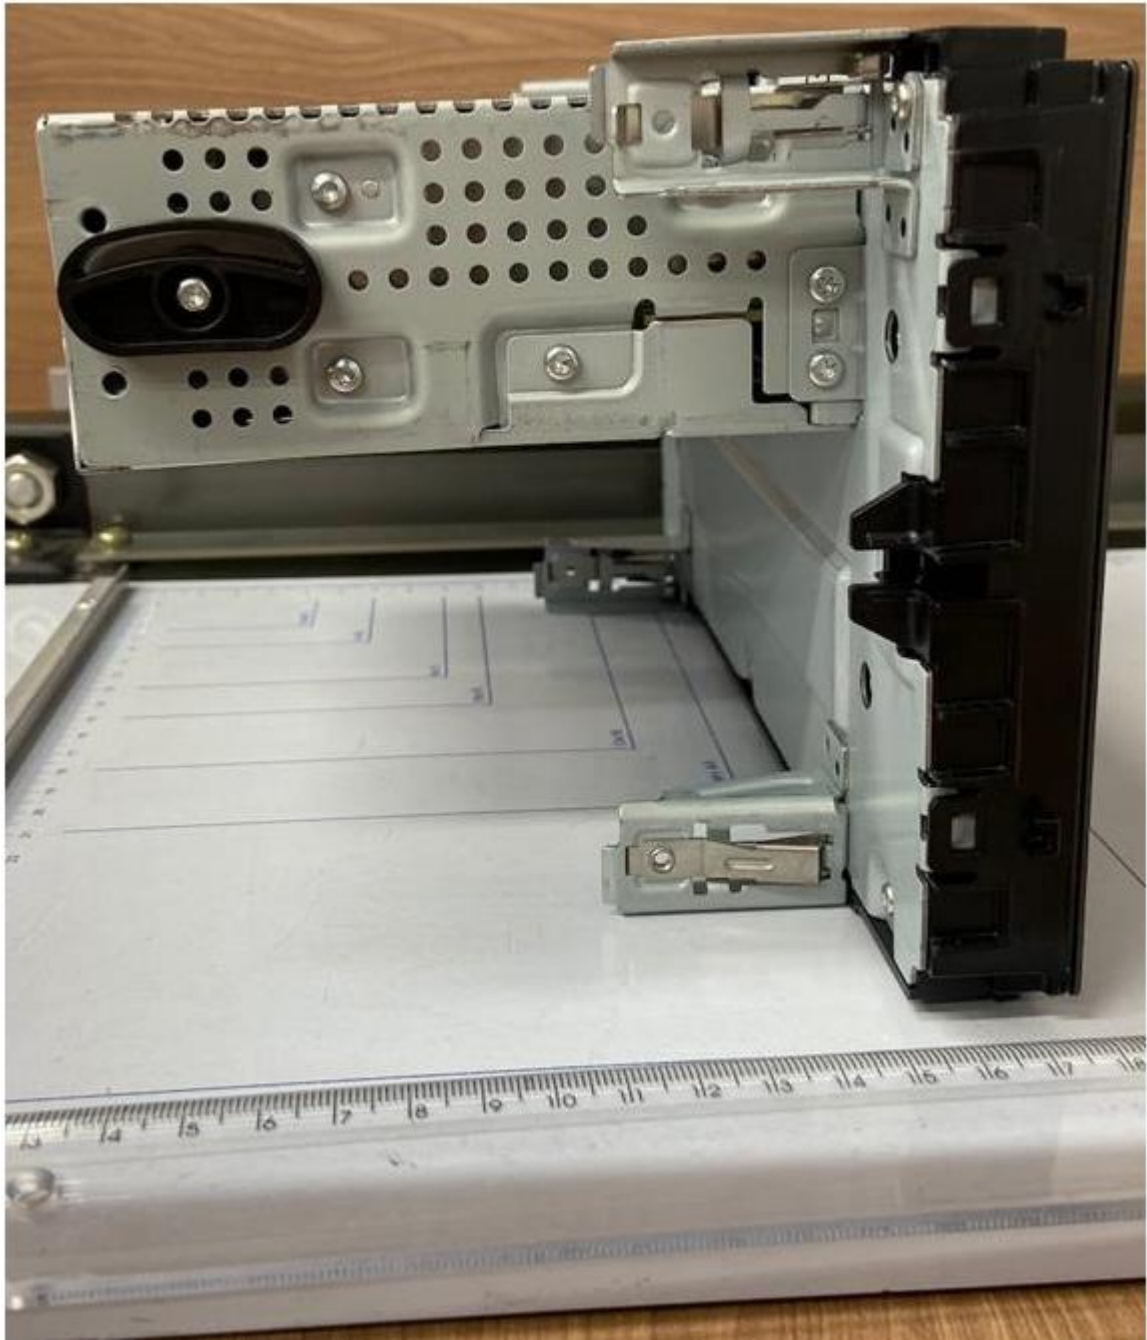

VW MIB REGIO
EXTERNAL PHOTOS

Back Side

Front_1

Heat Sink

Left side

Right Side

Top side