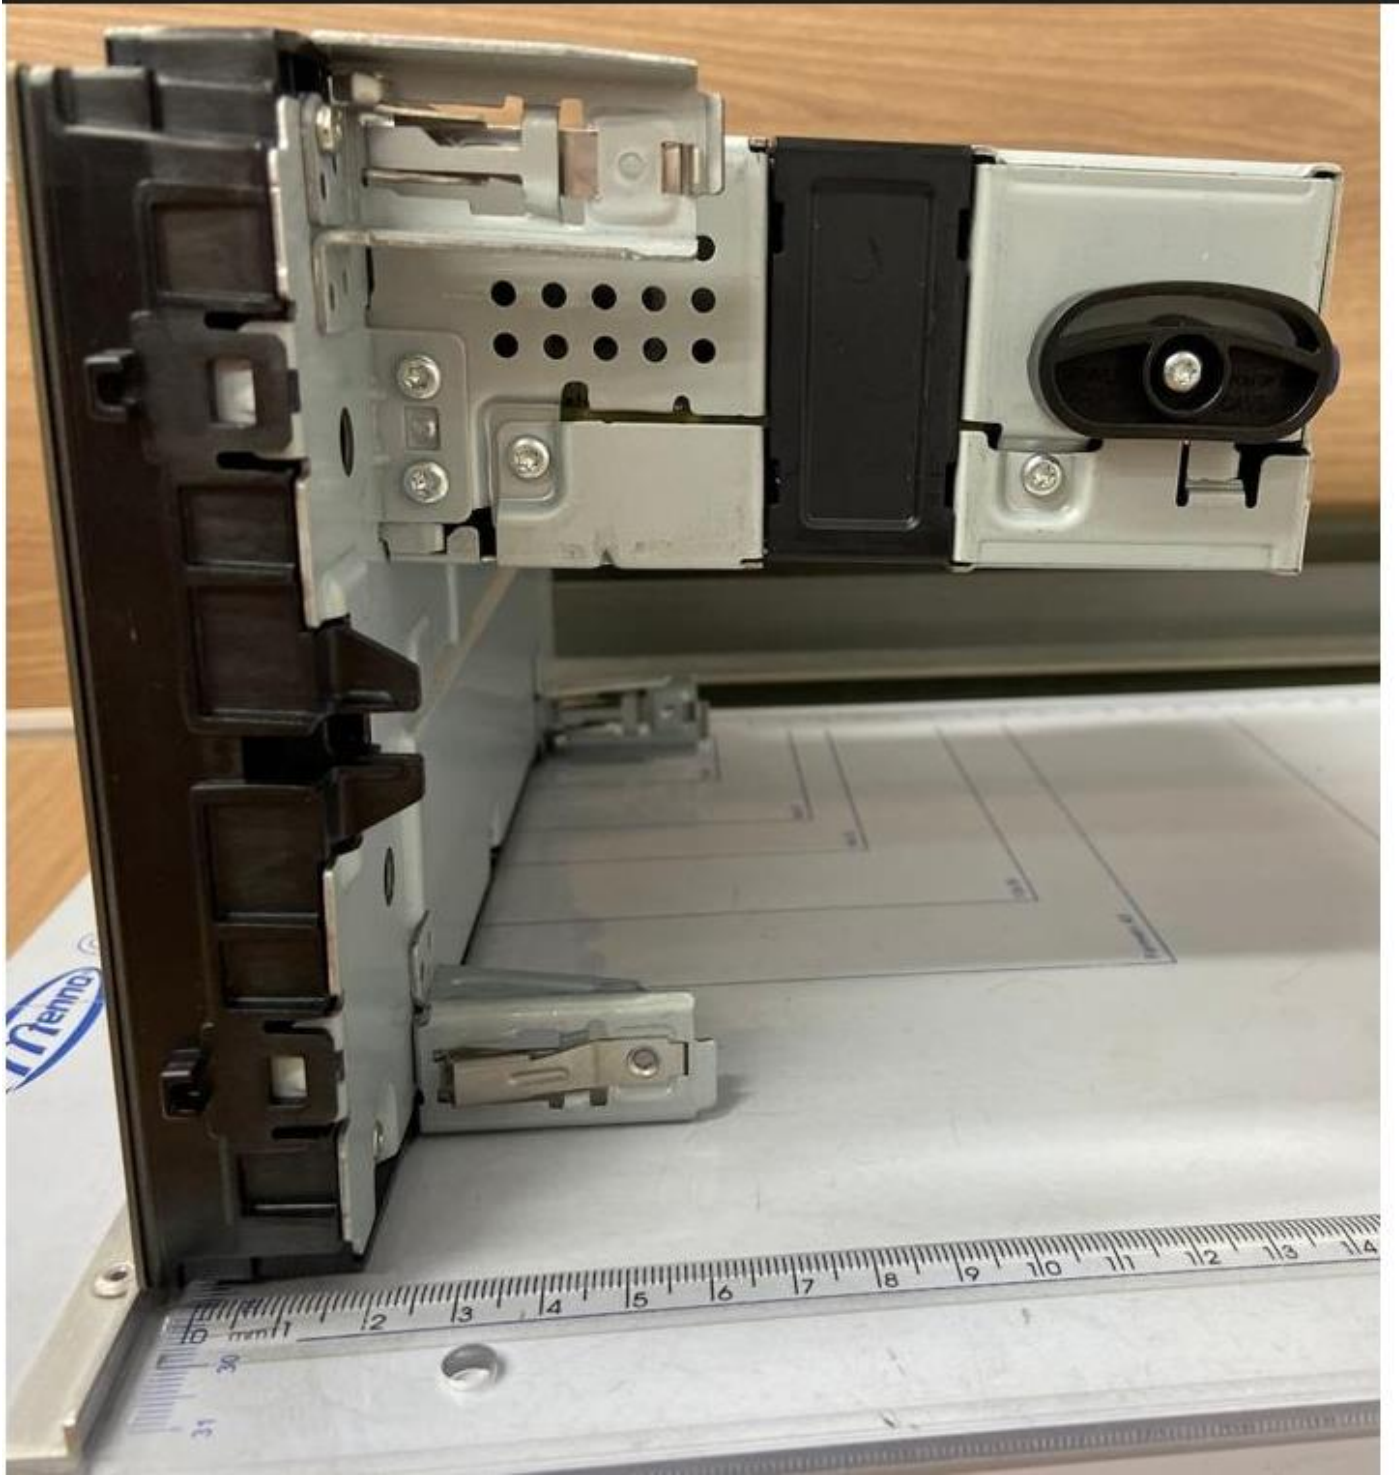

VW MIB REGIO
EXTERNAL PHOTOS

Back Side

Front_1

Heat Sink

Left side

Right Side

Top side