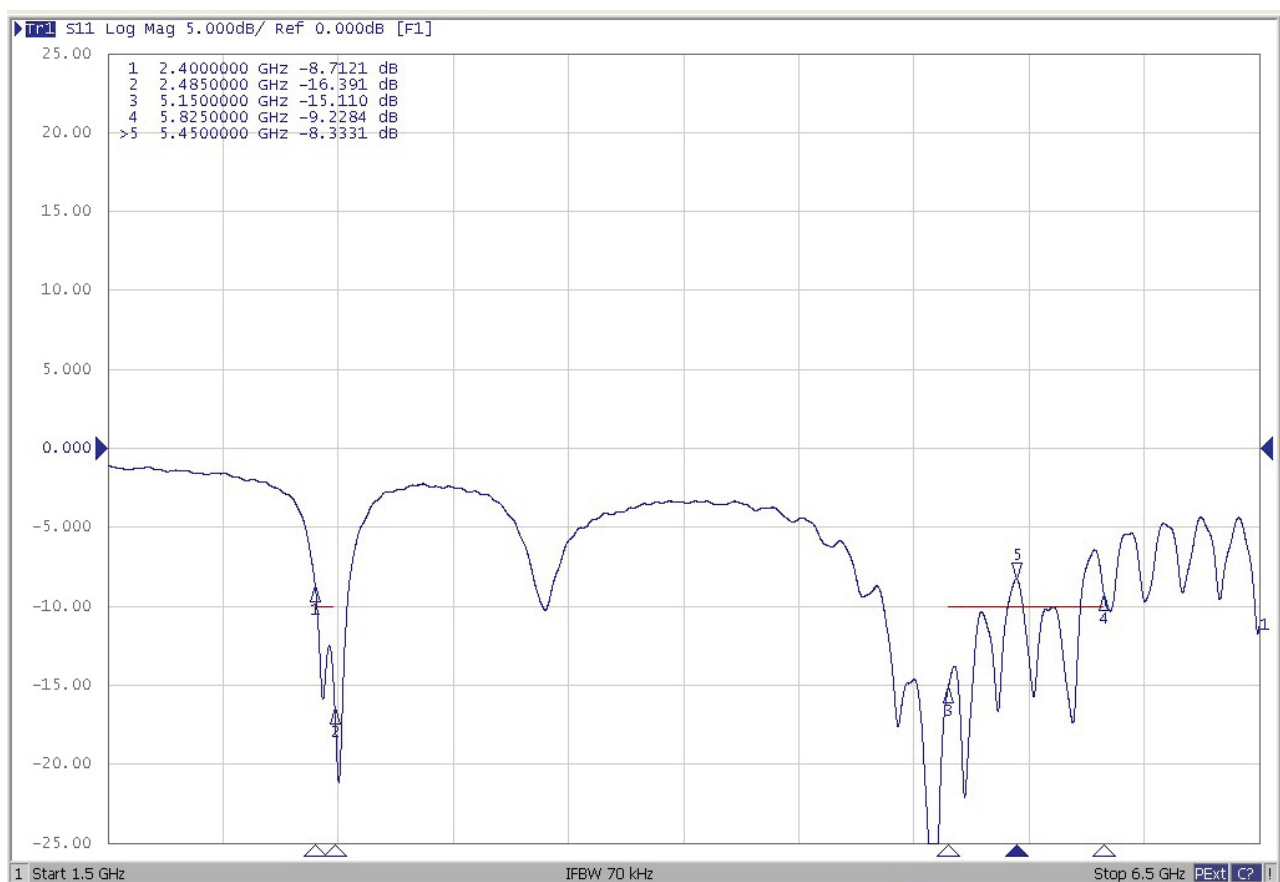

Datasheet

ANTENNA WLAN INTERIOR

Pt no.

23311706 / 920 638-001

Antenna diagrams

Return loss

Frequency Table

Service	Lower Limit	Upper Limit
WLAN 2,4	2400 MHz	2485 MHz
WLAN 5	5150 MHz	5925 MHz