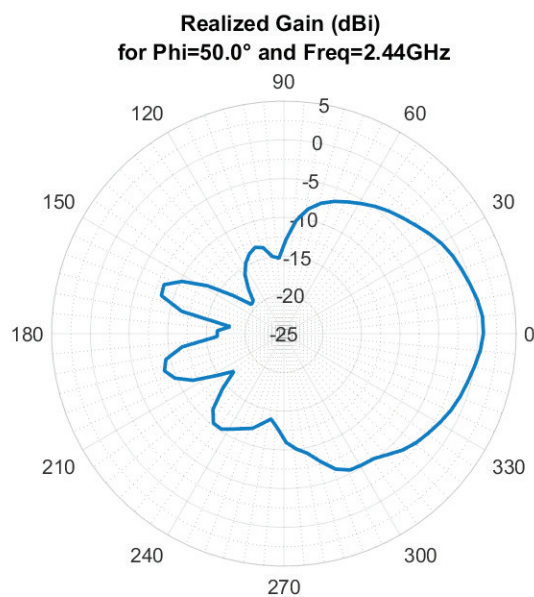

Radiation pattern