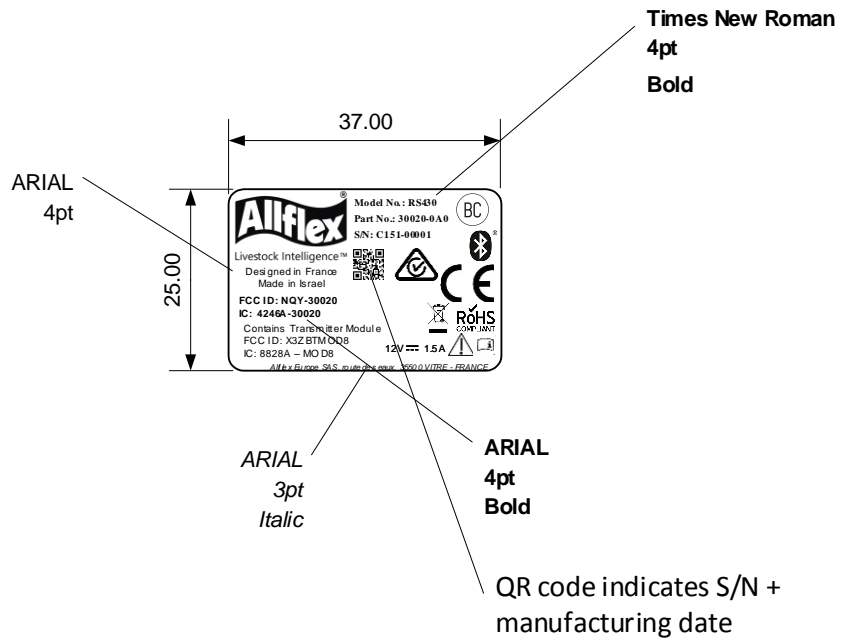

8 7 6 5 4 3 2 1

H  
G  
F  
E  
D  
C  
B  
A

H  
G  
F  
E  
D  
C  
B  
A

 Livestock Intelligence™	<h1>RS430</h1>			
	Reader label			
Allflex Livestock Intelligence	SIZE A4	FSCM NO	DWG NO	REV A0
BP90219 - Route des eaux – 35502 Vitré CEDEX - FRANCE	SCALE 1:1	SHEET		1 OF 1