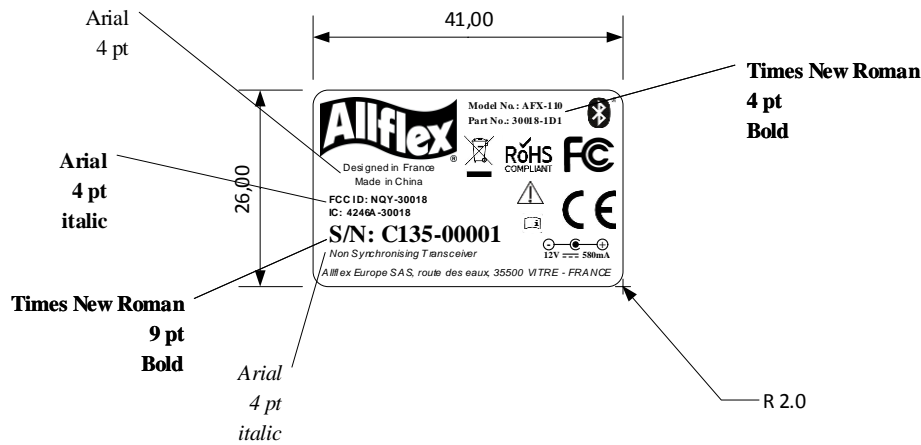

8 7 6 5 4 3 2 1

H
G
F
E
D
C
B
A

H
G
F
E
D
C
B
A

REVISIONS			
A0	Creation	01/12/2017	VLA
A1	Update FCC, IC numbers & P/N	08/01/2018	VLA
A2	Add manufacturer address	07/03/2018	VLA
1D1	Part number modification	22/05/2018	VLA

Ailflex Europe
Route de eaux
35502 VITRE CEDEX - FRANCE

AFX-110			
Reader Label			
FORMAT A4	N° CODE	N° DESSIN	RÉV 1D1
ÉCHELLE 1:10	FEUILLE		1 / 1

8 7 6 5 4 3 2 1