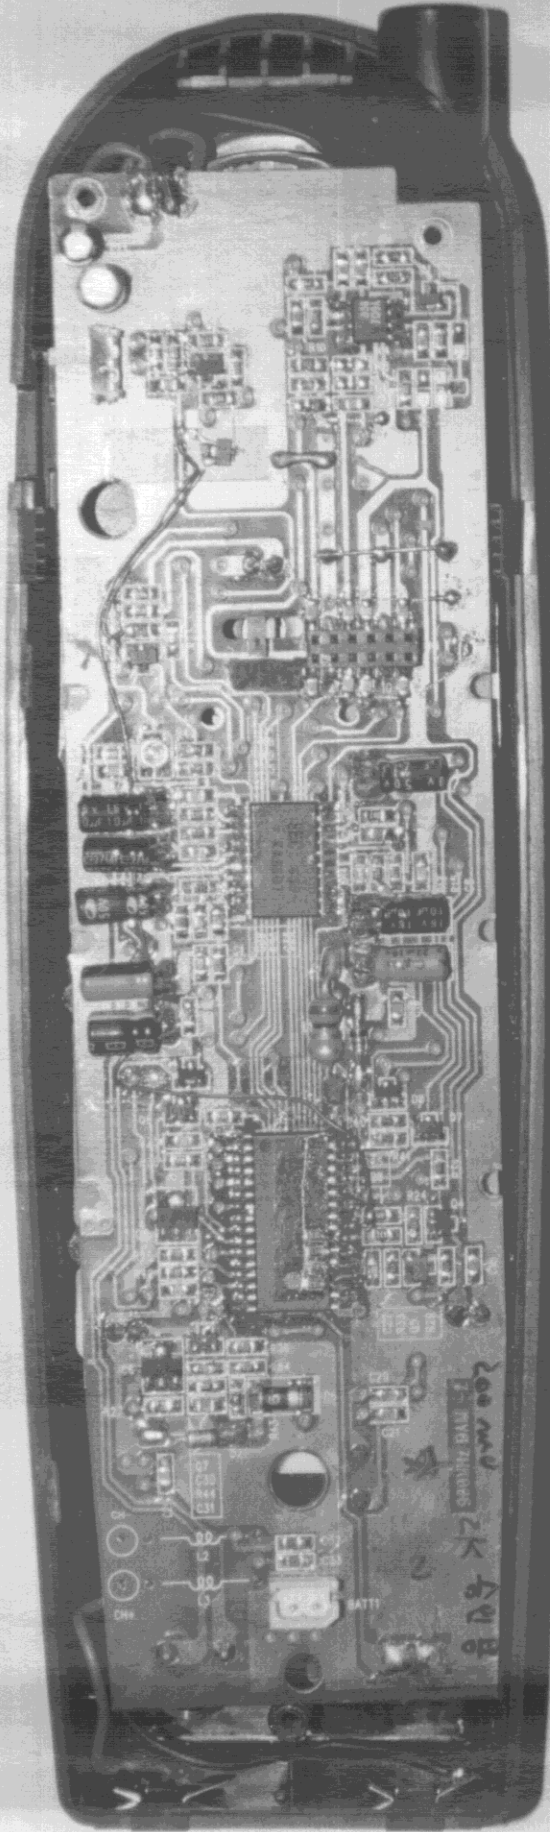

FCC ID: NQL9830

FCC ID: NQL9830

MH-9043 (900MHz DTMF) V2

3.58269
MHz 15PF
K.E.C.

FCC ID: NQL9830

FCC ID: NQL9830

FCC ID: NQL9830

FCC ID: NQL9830

FCC ID: NQL9830

FCC ID: NQL9830

FCC ID: NQL9830

FCC ID: NOL9830

FCC ID: NQL9830

0666--0010-00

BANNSAN
BS-5

S
100000