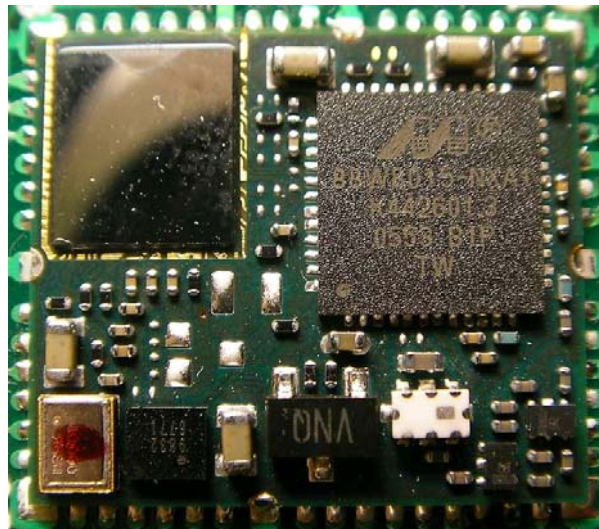

SANYO Electric Co., Ltd.
WLAN Module
Model: QXXAVC922---P
FCC ID: NPKAVC922
IC Number: 339D-AVC922

Internal Photo

WLAN Module with Shield

WLAN Module without Shield