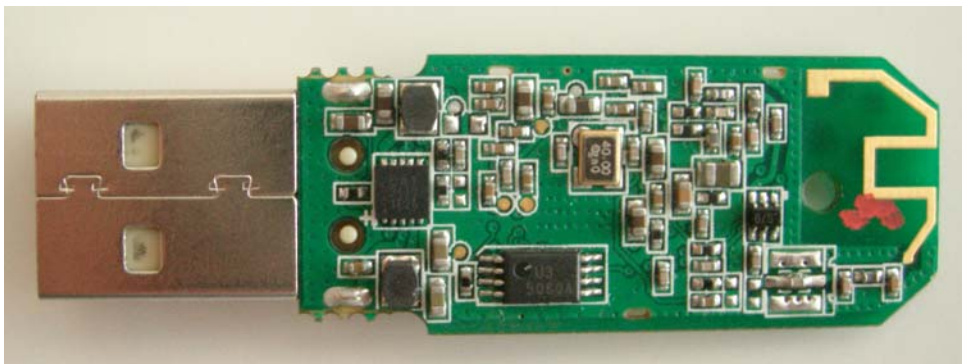

**Photo**

**SANYO Electric Co., Ltd.**  
**WLAN Module [Model: 1AV4U19B25500]**  
**FCC ID: NPK19B255 IC: 339D-19B255**

**Top**

**Bottom**