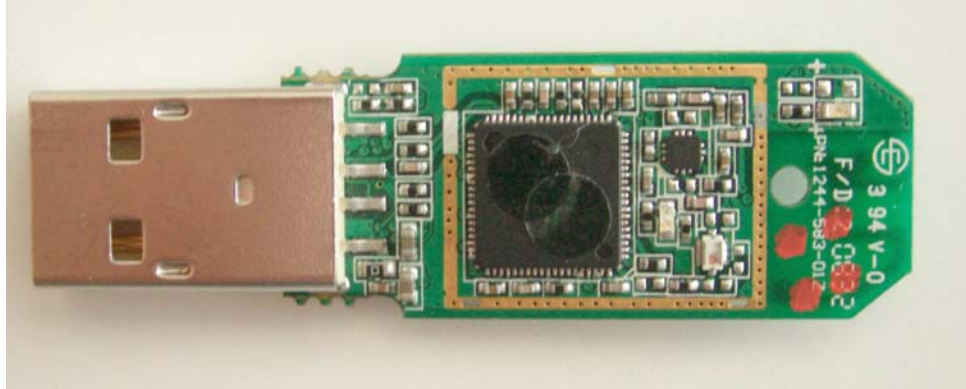

**Photo**

**SANYO Electric Co., Ltd.**  
**WLAN Module [Model: 1AV4U19B25500]**  
**FCC ID: NPK19B255 IC: 339D-19B255**

**Top**

**Bottom**