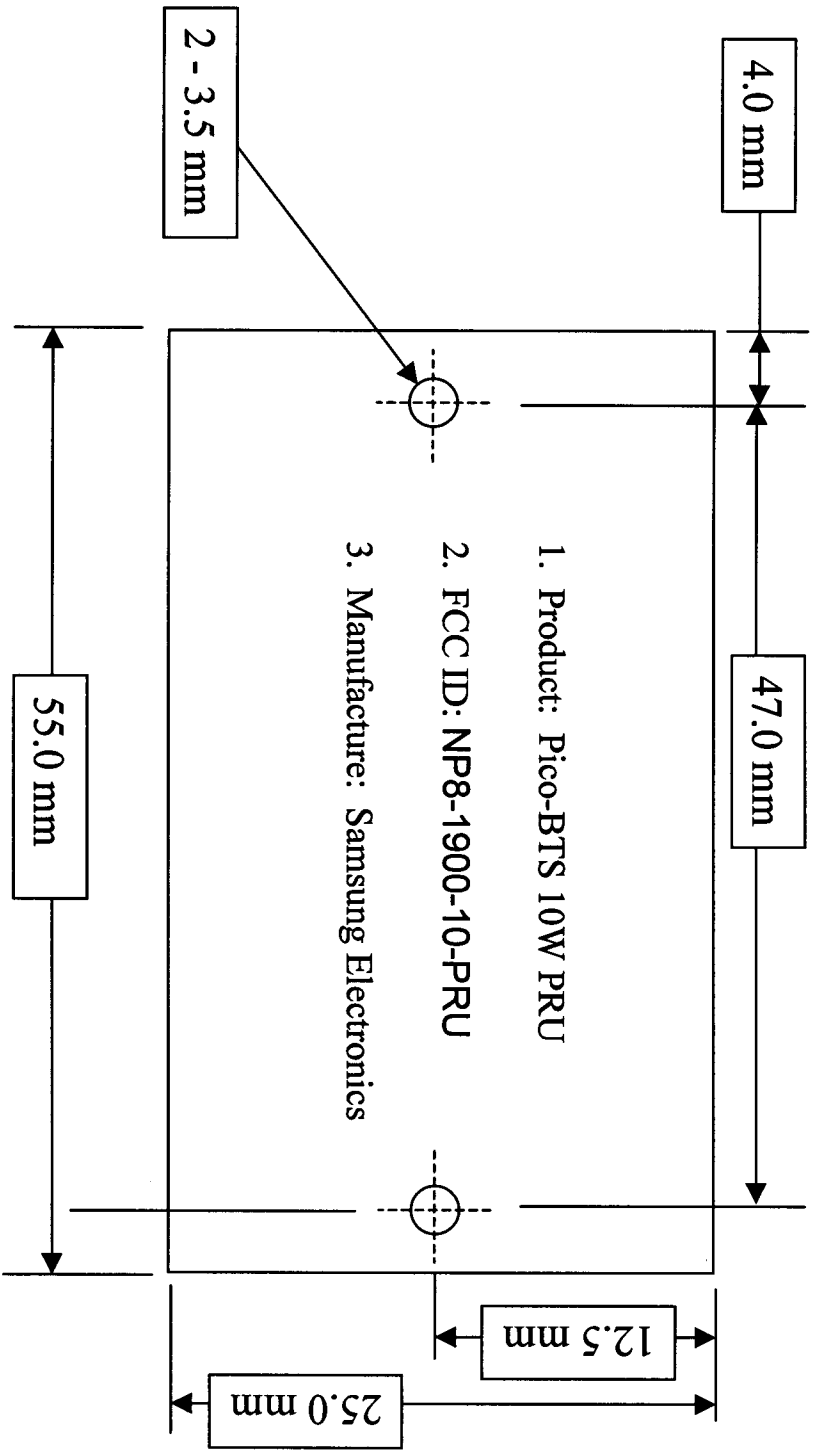

<i>Company Name:</i>	<i>Samsung Telecommunications America</i>
<i>FCC ID:</i>	<i>NP8-1900-10-PRU</i>
<i>Work Order Number</i>	<i>2000034 / A0398</i>

# LABEL INFORMATION

---

[ HOUSING TAP LOCATION ]