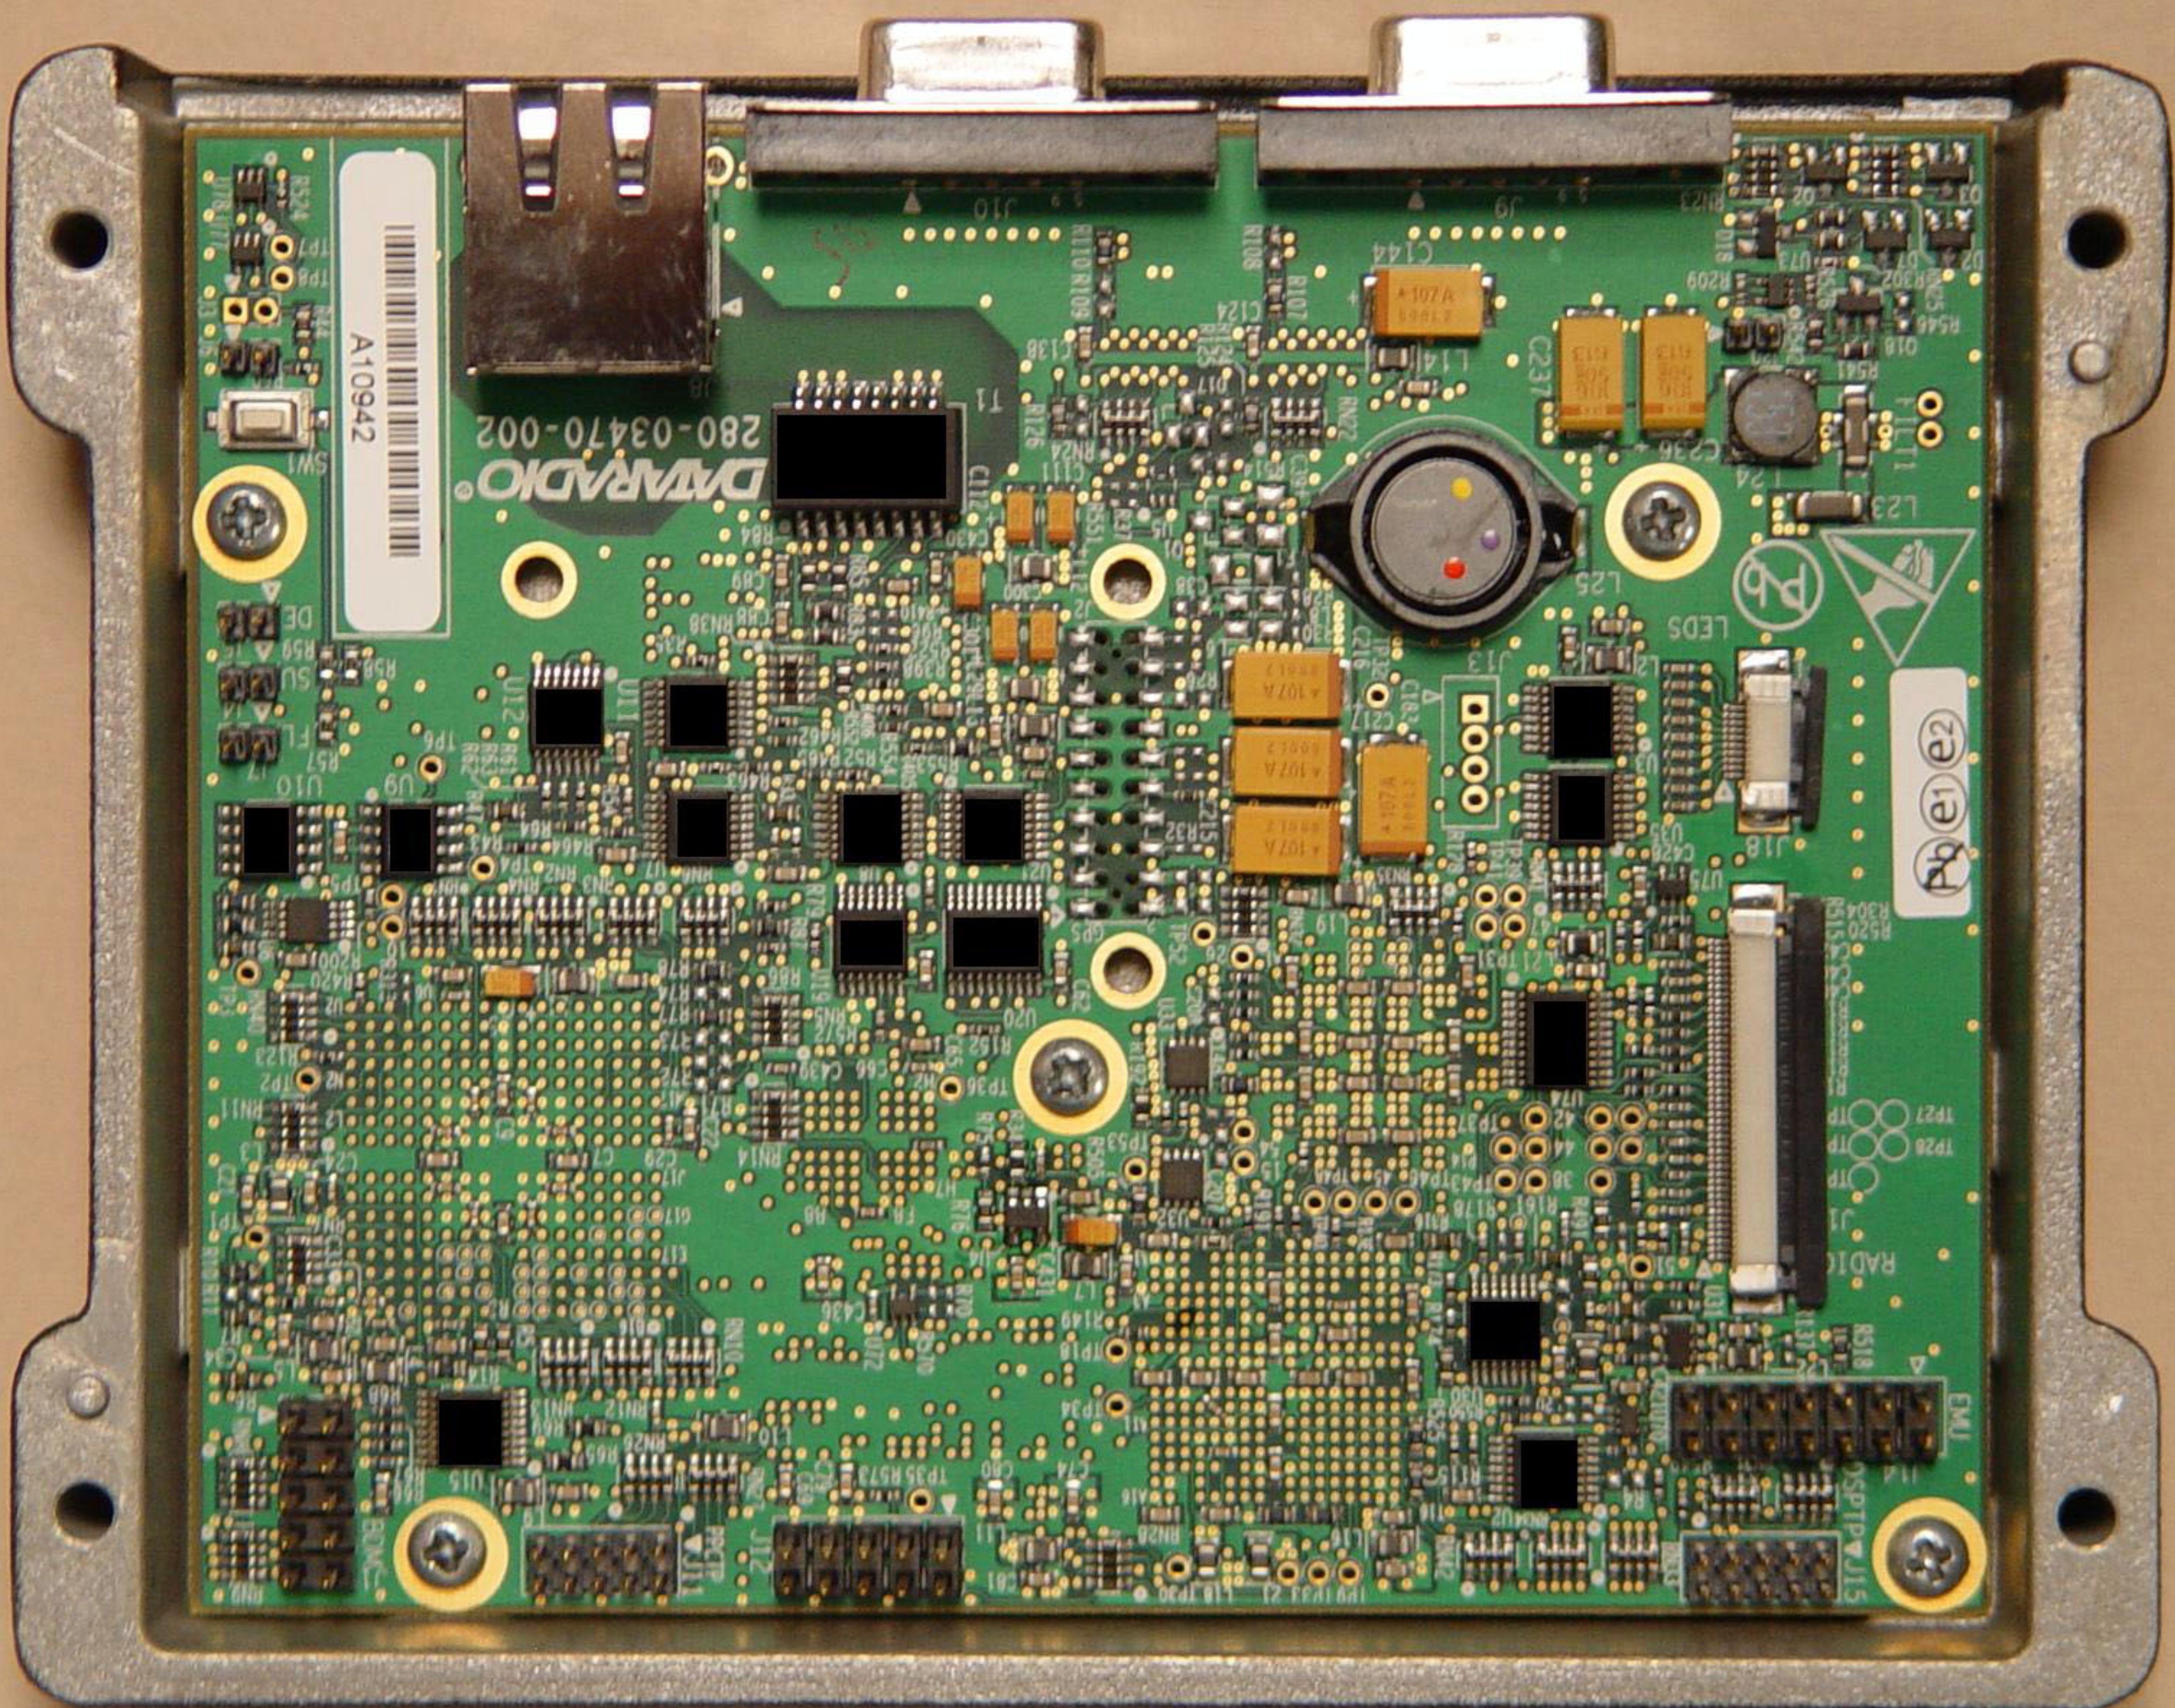

A01

A10942

DMRRADIO
280-03470-002

RoHS
REACH

RADIO

EMU
SPTPWJ15