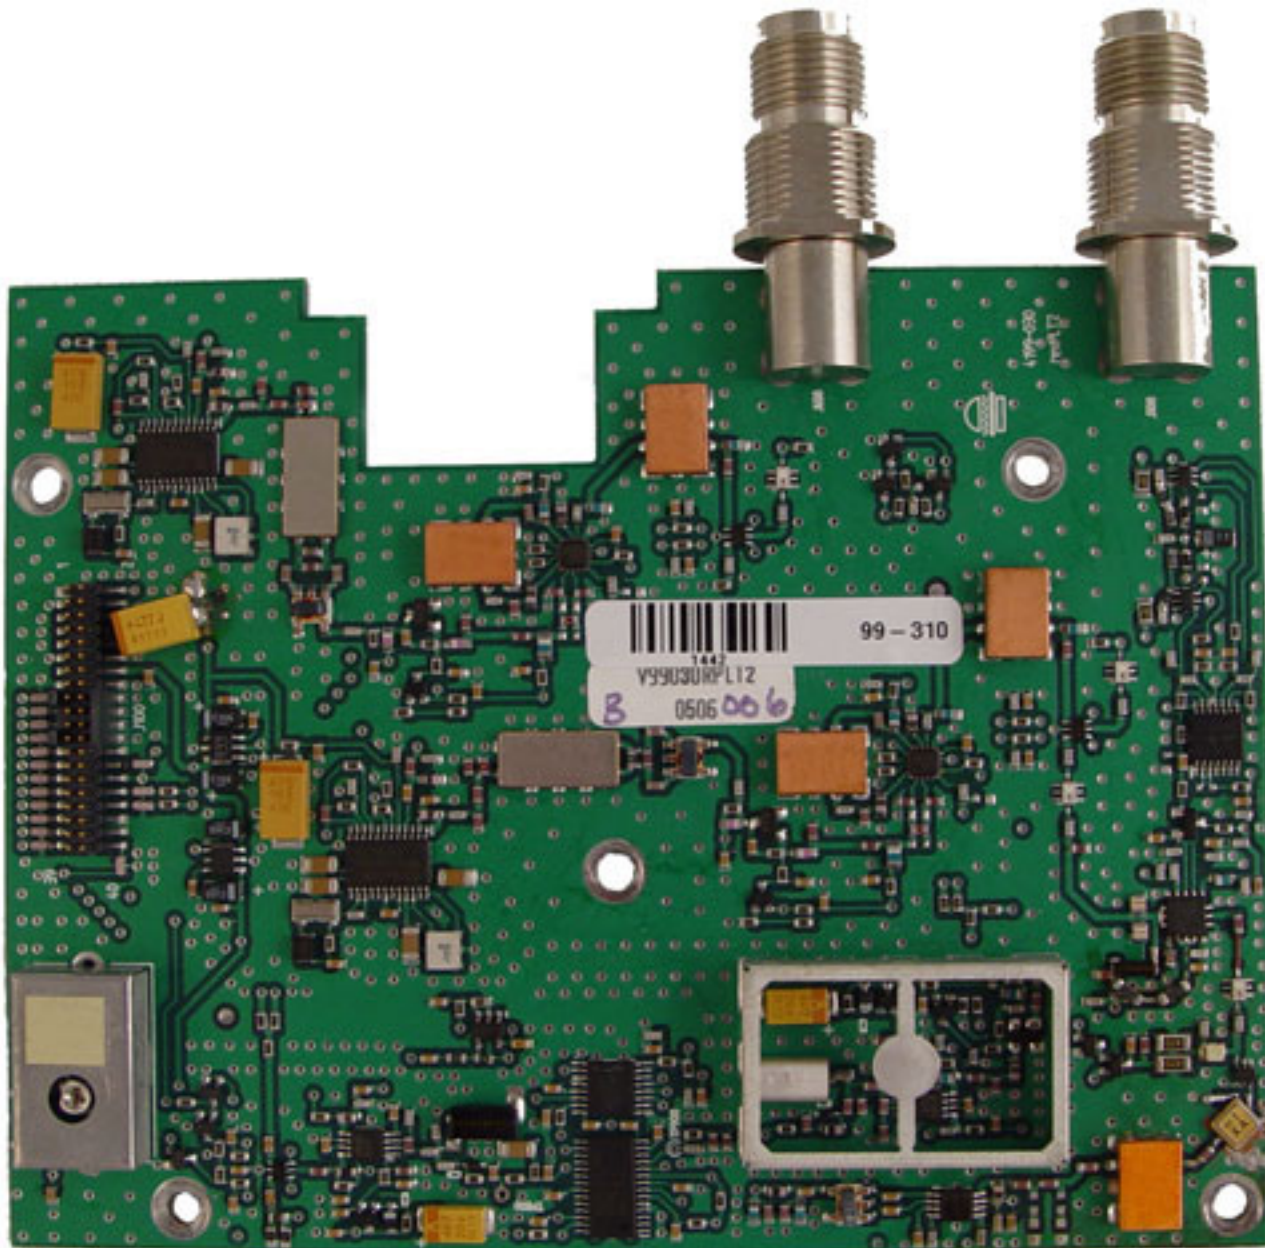

DATARADIO
280-03453-001

REV 002

MNP: TR1
DC: 5404
SN: 011

103

223

100
JFK
3F0

100
JFK
3F0

273

150
HFK
3F9

150
HFK
3F9

150
HFK
3F9

472

99-310
1442
V99U301P L12
B 0506 006

99-310
Y99030R L12
B 0506 006

199-030
rev. 1.1

1000