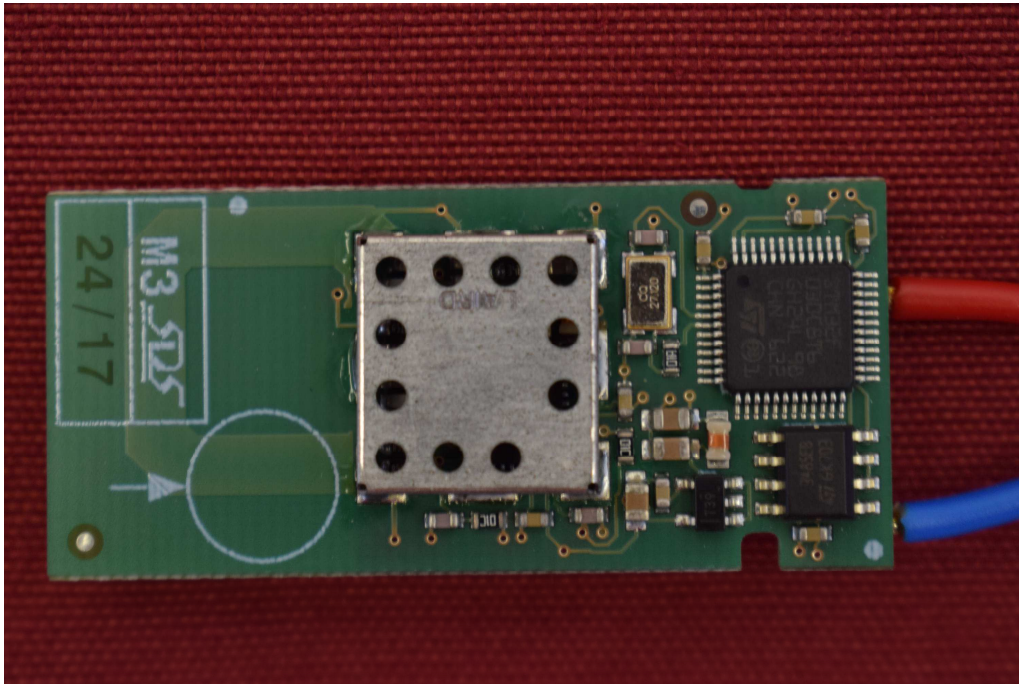

## 1.1 List of Pictures

Picture 1: EUT - top side.....2  
Picture 2: EUT - bottom side.....2

EMV **TESTHAUS** GmbH  
Gustav-Hertz-Straße 35  
94315 Straubing  
Germany

HBC-radiomatic GmbH  
RFID Reader  
TF011010

170303-AU01+W01  
Annex B

Picture 1: EUT - top side

Picture 2: EUT - bottom side