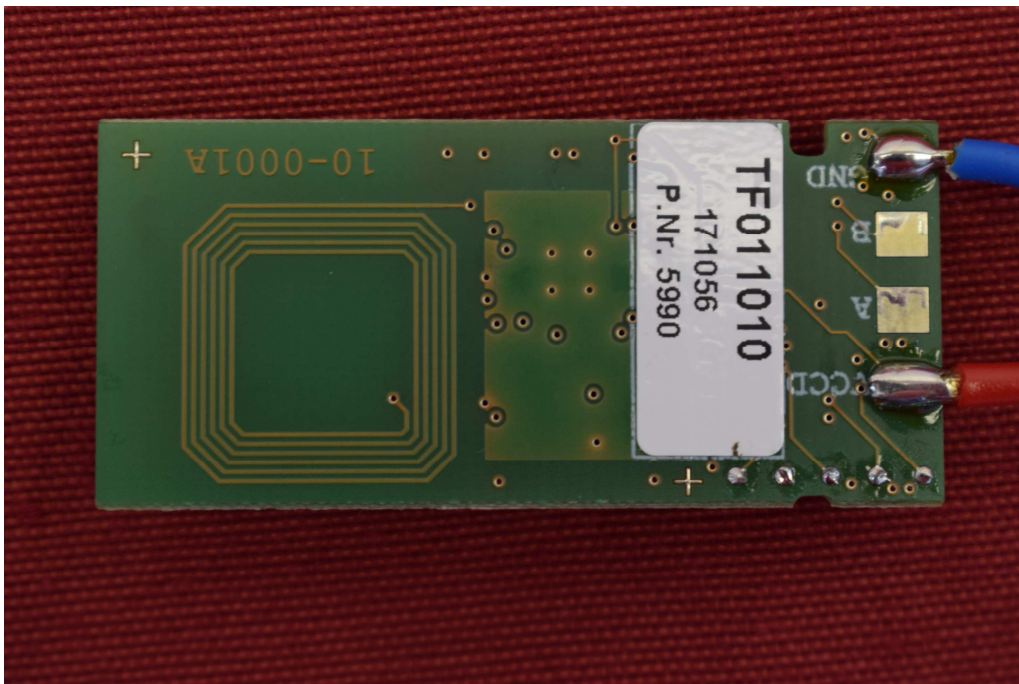

## 1.1 List of Pictures

Picture 1: EUT - top side.....2  
Picture 2: EUT - bottom side.....2

EMV **TESTHAUS** GmbH  
Gustav-Hertz-Straße 35  
94315 Straubing  
Germany

HBC-radiomatic GmbH  
RFID Reader  
TF011010

170303-AU01+W01  
Annex B

Picture 1: EUT - top side

Picture 2: EUT - bottom side