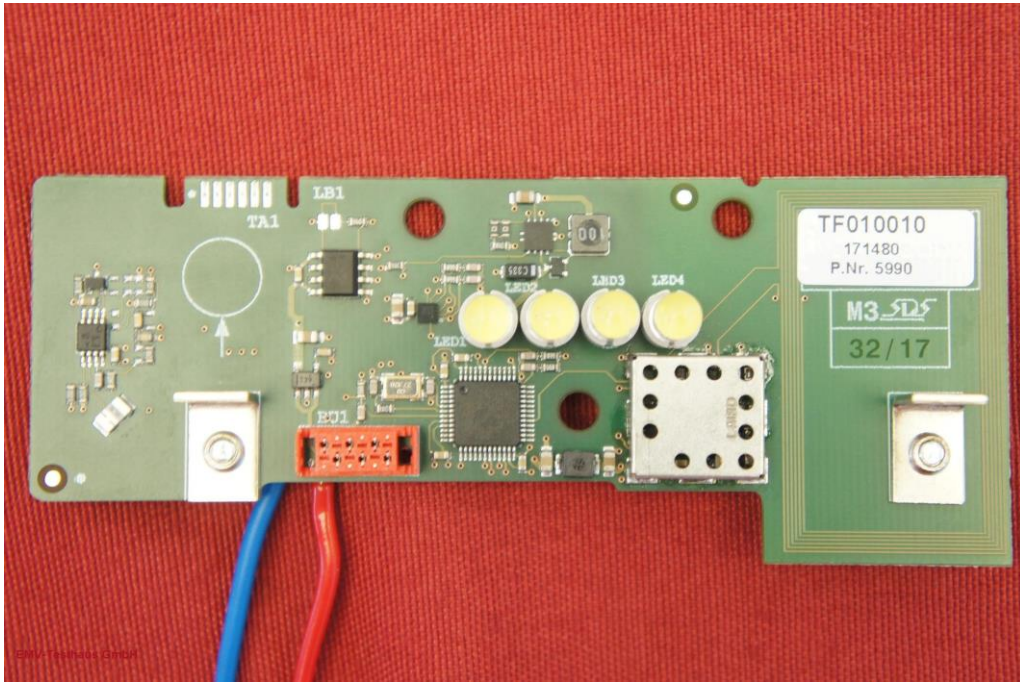

# 1 Annex B – EUT pictures

## 1.1 List of Pictures

Picture 1: EUT - top side.....2  
Picture 2: EUT - bottom side.....2

EMV **TESTHAUS** GmbH  
Gustav-Hertz-Straße 35  
94315 Straubing  
Germany

HBC-radiomatic GmbH  
RFID Reader  
TF010010

Picture 1: EUT - top side

Picture 2: EUT - bottom side