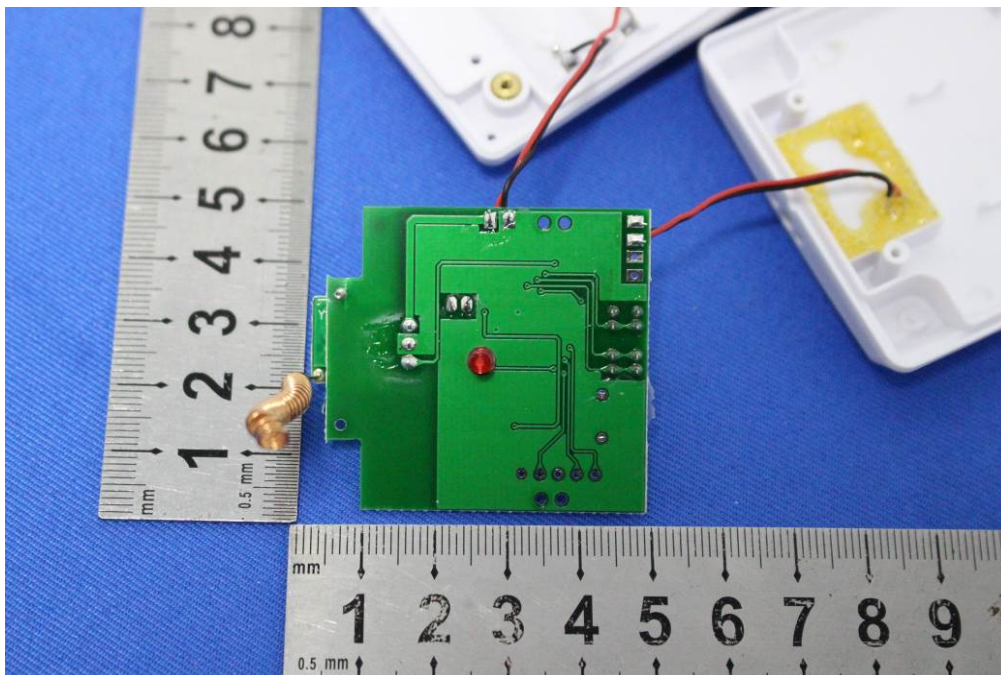

Internal Photos for SZEM1812000339CR

FCC ID:NMTTHN388-01

1 EUT Constructional Details

Antenna: