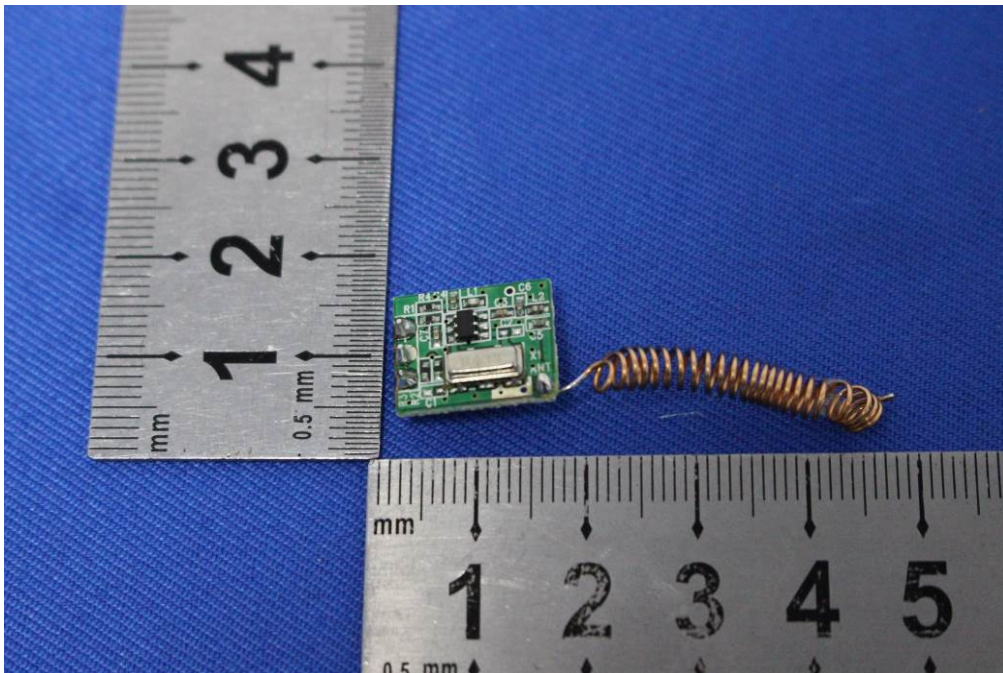

Internal Photos for SZEM1812000339CR

FCC ID:NMTTHN388-01

1 EUT Constructional Details

Antenna: