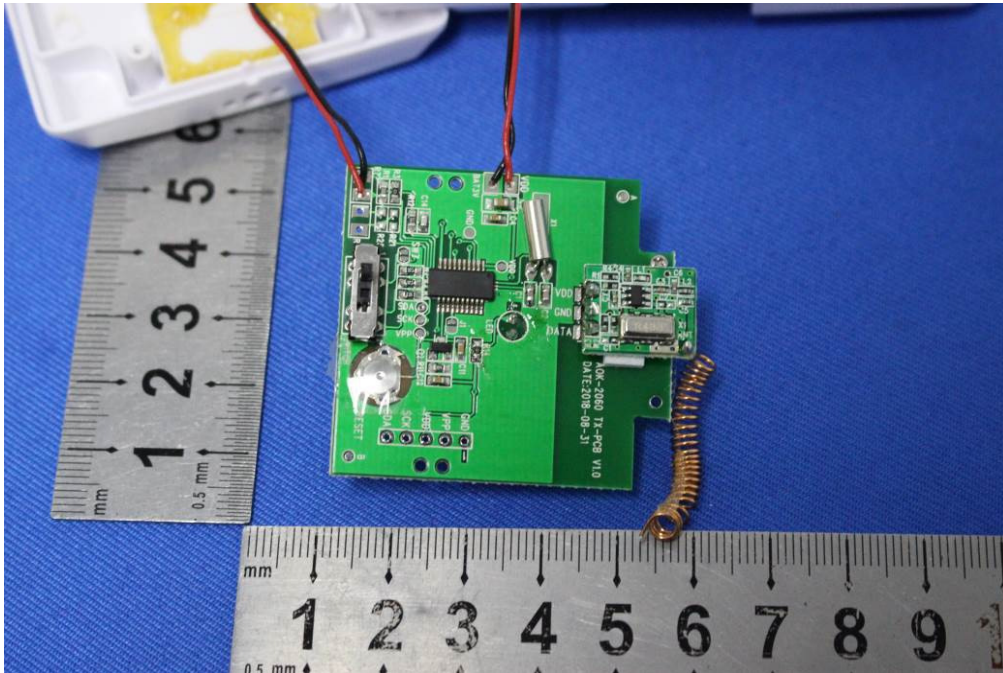

Internal Photos for SZEM1812000339CR

FCC ID:NMTTHN388-01

1 EUT Constructional Details

Antenna: