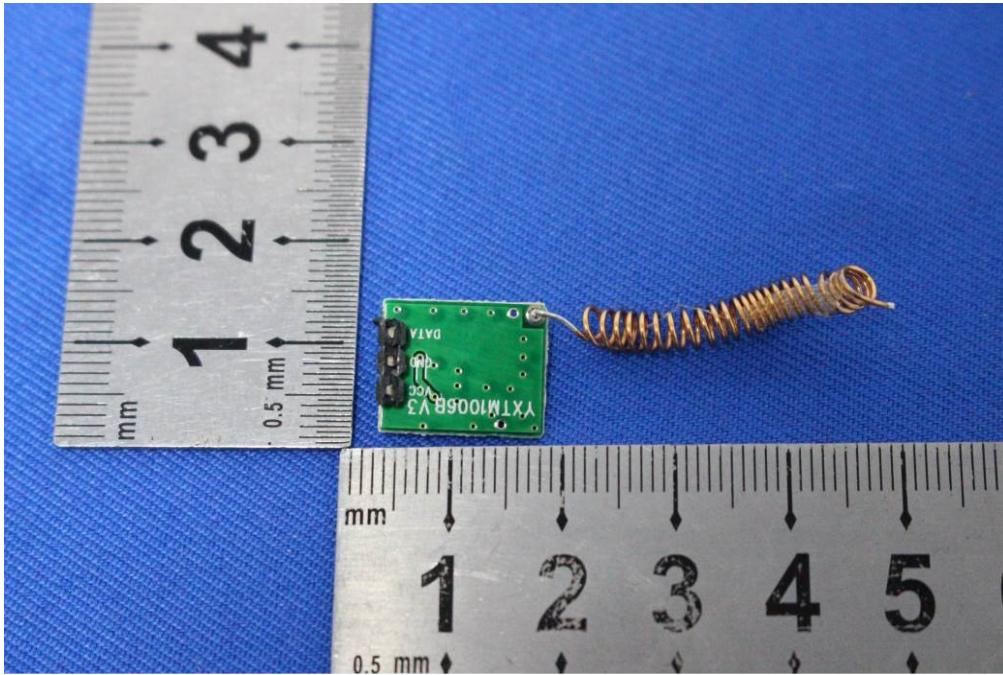

Internal Photos for SZEM1812000339CR

FCC ID:NMTTHN388-01

1 EUT Constructional Details

Antenna: