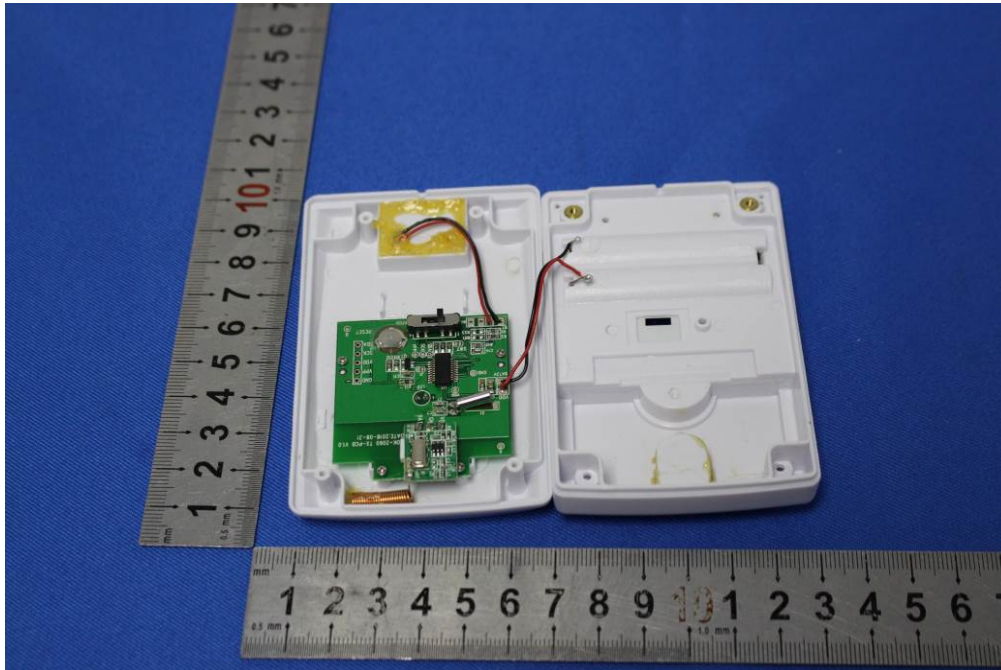

Internal Photos for SZEM1812000339CR

FCC ID:NMTTHN388-01

1 EUT Constructional Details

Antenna: