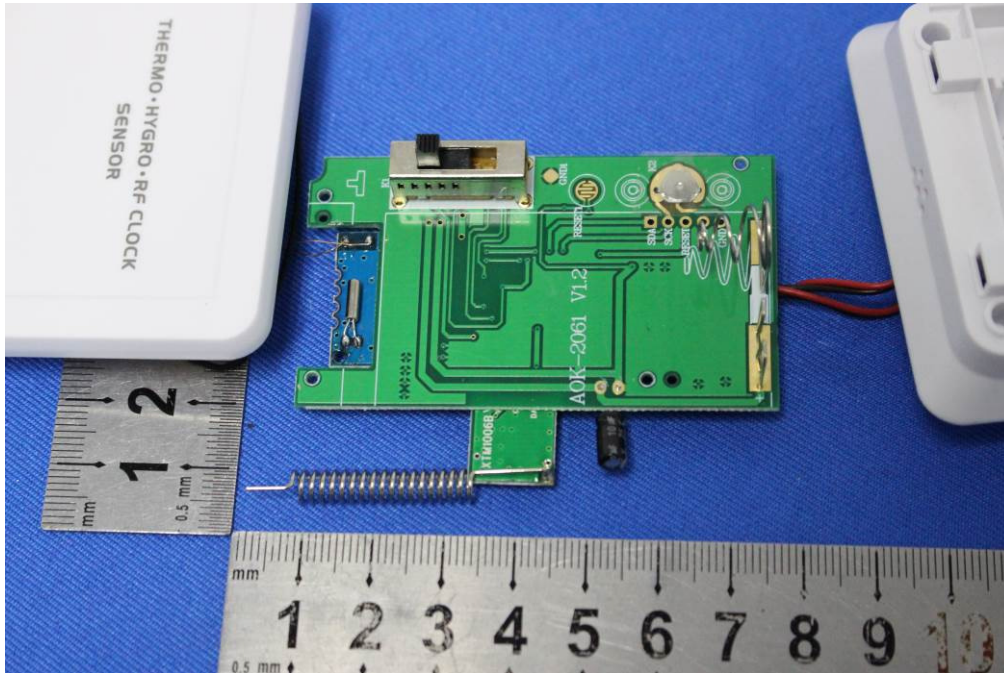

Internal Photos for SZEM1812000356CR

FCC ID:NMTRTGN388-01

1 EUT Constructional Details

Antenna: