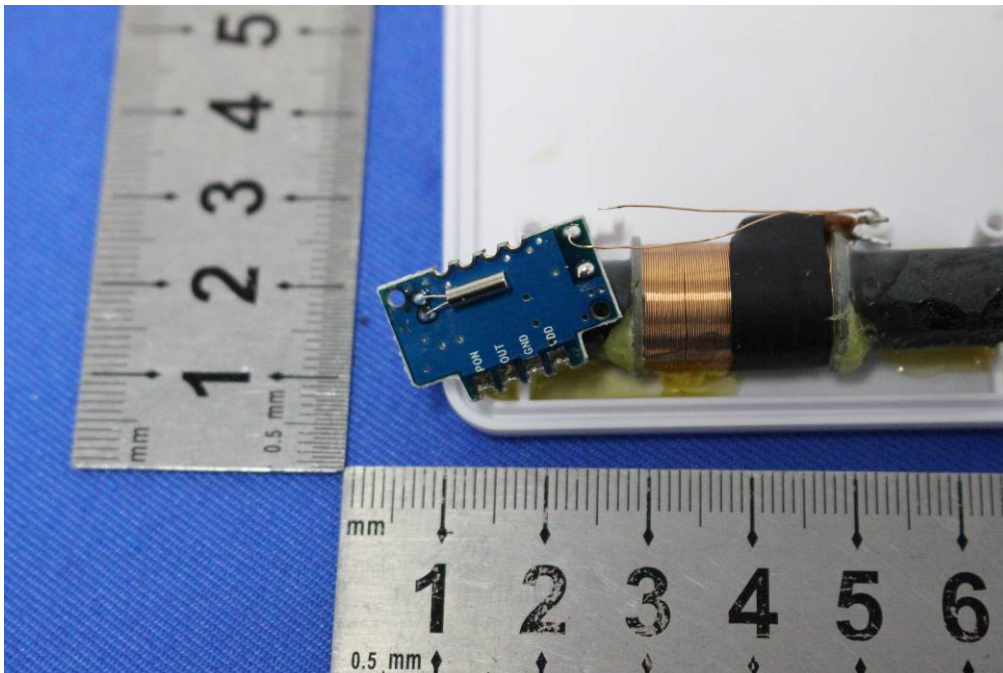

Internal Photos for SZEM1812000356CR

FCC ID:NMTRTGN388-01

1 EUT Constructional Details

Antenna: