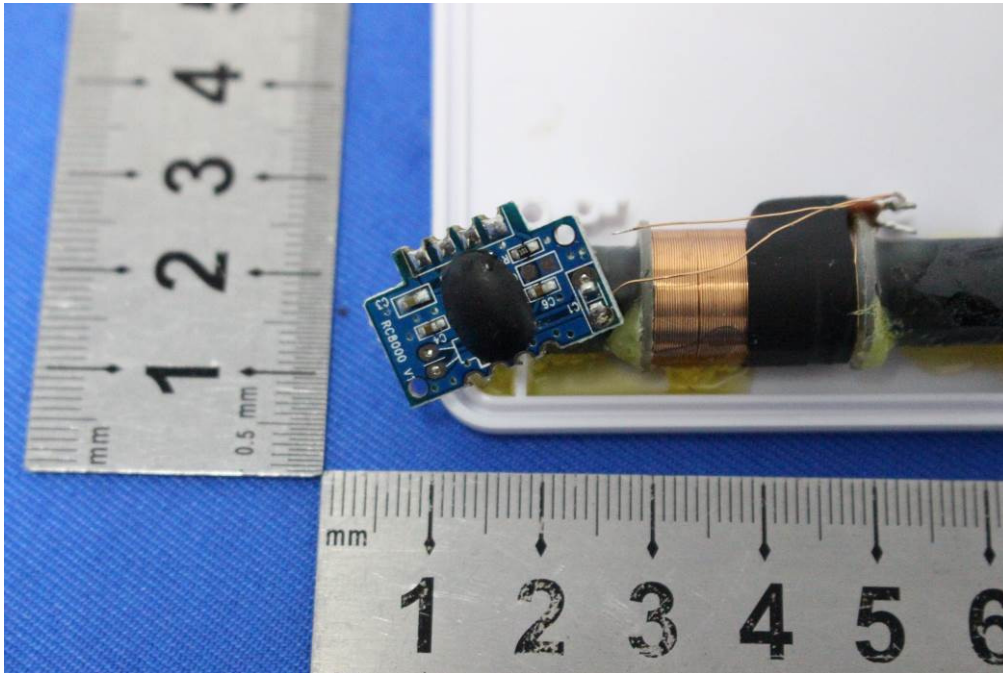

Internal Photos for SZEM1812000356CR

FCC ID:NMTRTGN388-01

1 EUT Constructional Details

Antenna: