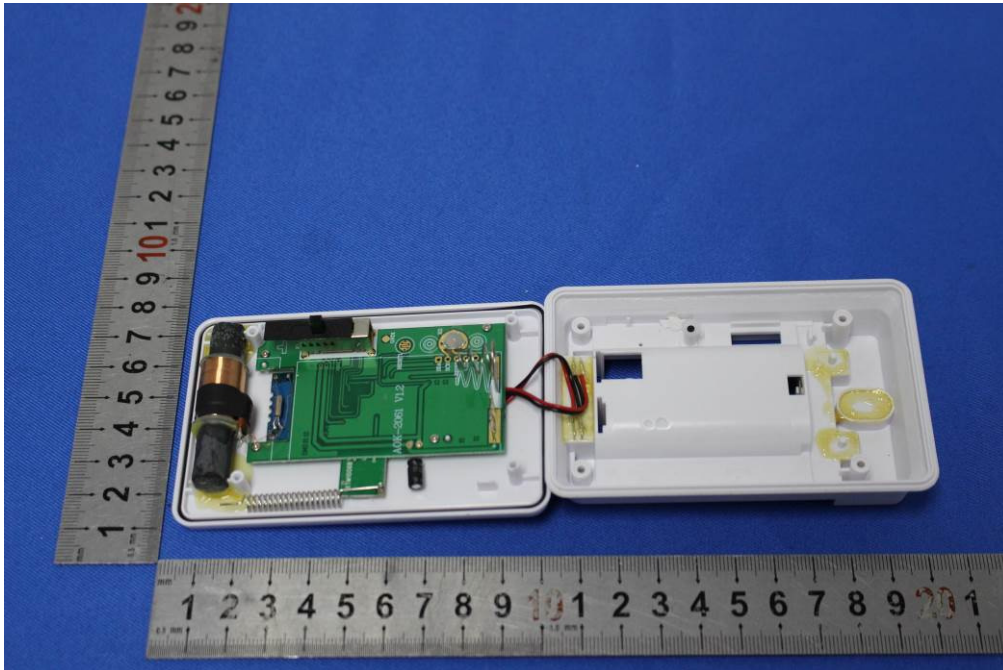

Internal Photos for SZEM1812000356CR

FCC ID:NMTRTGN388-01

1 EUT Constructional Details

Antenna: