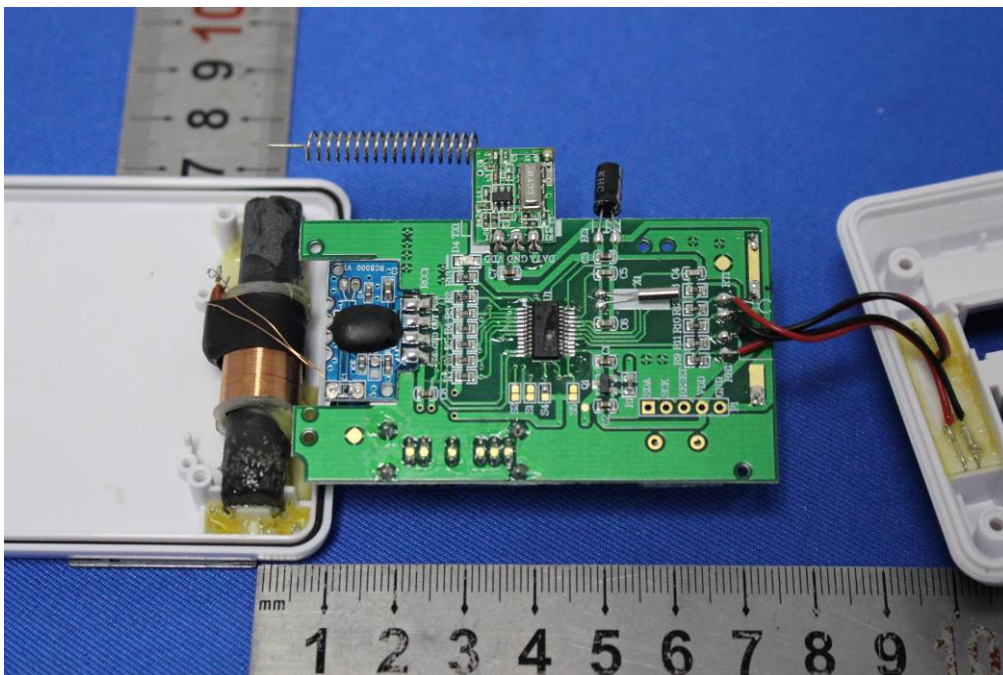

Internal Photos for SZEM1812000356CR

FCC ID:NMTRTGN388-01

1 EUT Constructional Details

Antenna: