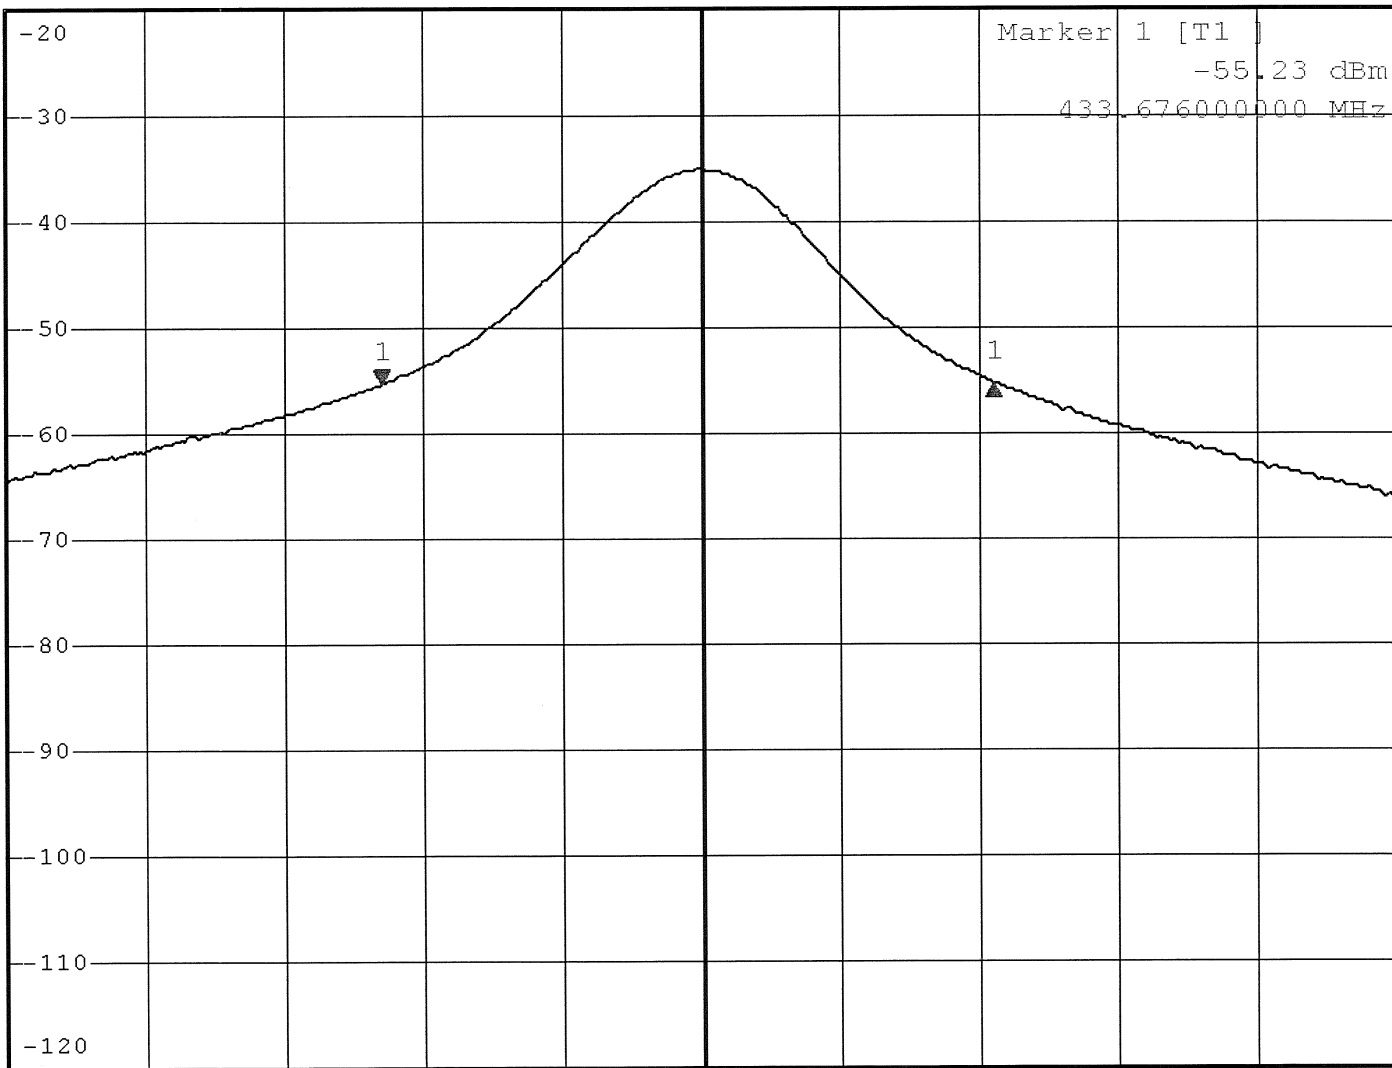

0704880

\*RBW 100 kHz Delta 1 [T1 ]  
\*VBW 100 kHz 0.00 dB  
\*SWT 50 ms 440.000000000 kHz

Ref -20 dBm

Att 10 dB

1 PK  
VIEW

Center 433.906 MHz

100 kHz/

Span 1 MHz