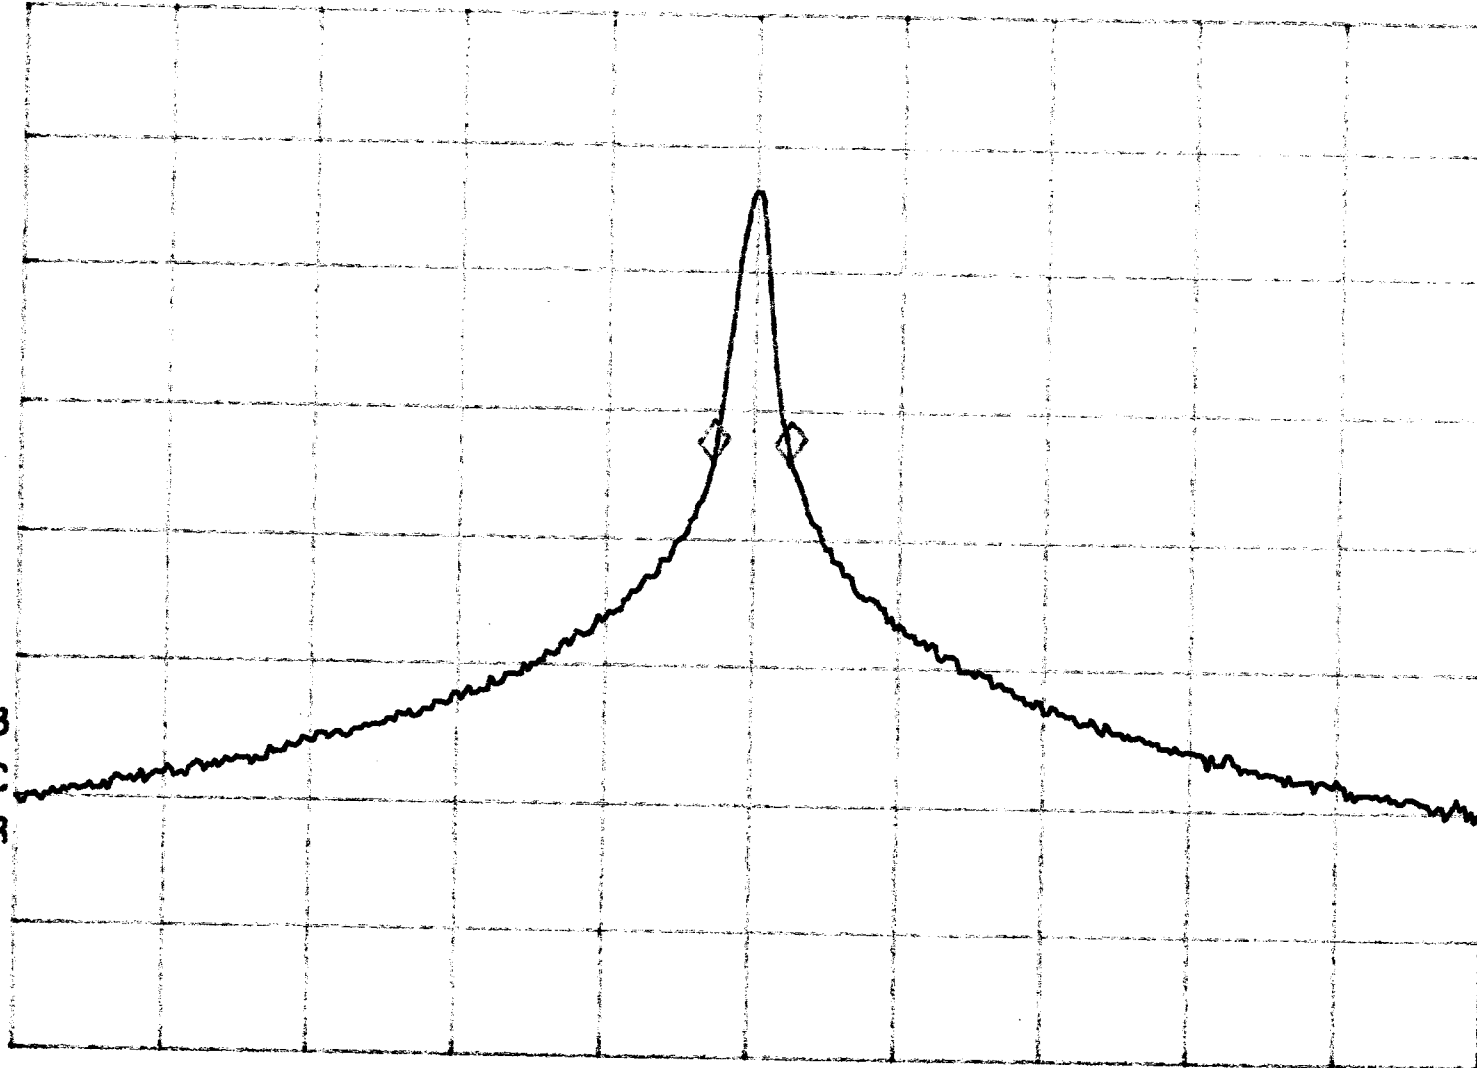

hp

REF 97.0 dBμV

AT 10 dB

MKR 53 KHz

-.01 dB

PEAK

LOG

10

dB/

VA SB

SC FC

CORR

CENTER 434.025 MHz

RES BW 10 KHz

#VBW 300 KHz

SPAN 1.000 MHz

SWP 30.0 msec