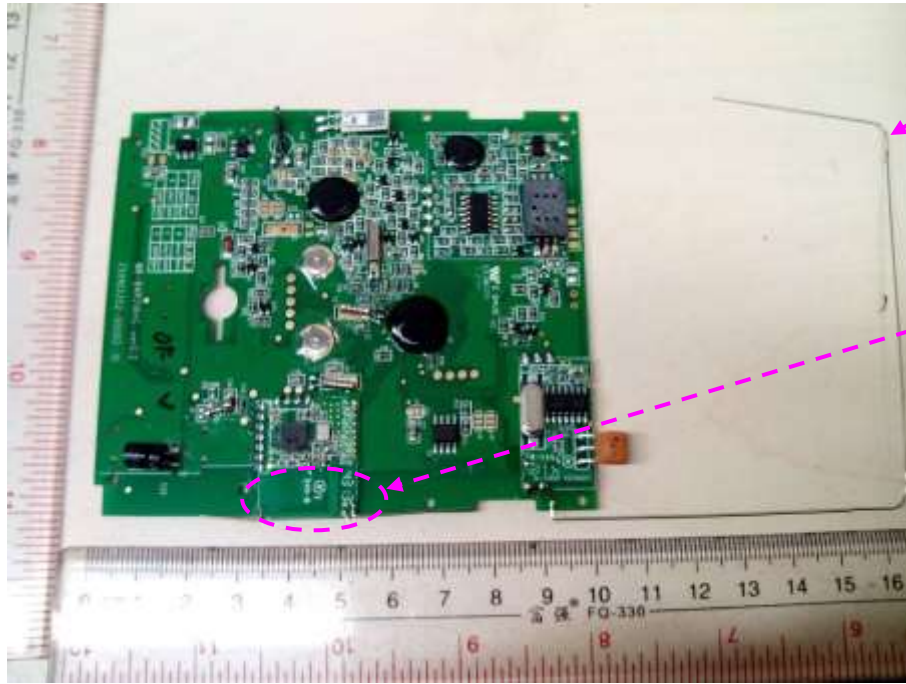

## Internal Photos

433MHz Rx  
Antenna

BT Antenna