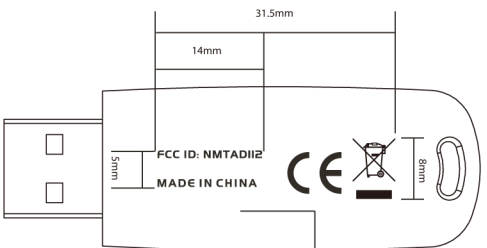

100%

REAR CAB.-

INJ. COLOR : Dark Grey PMS 433C

SPRAY : NONE

TEXTURE : YS20001B

SILKSCREEN COLOR IN PMS 427C

052L003292X02

400%