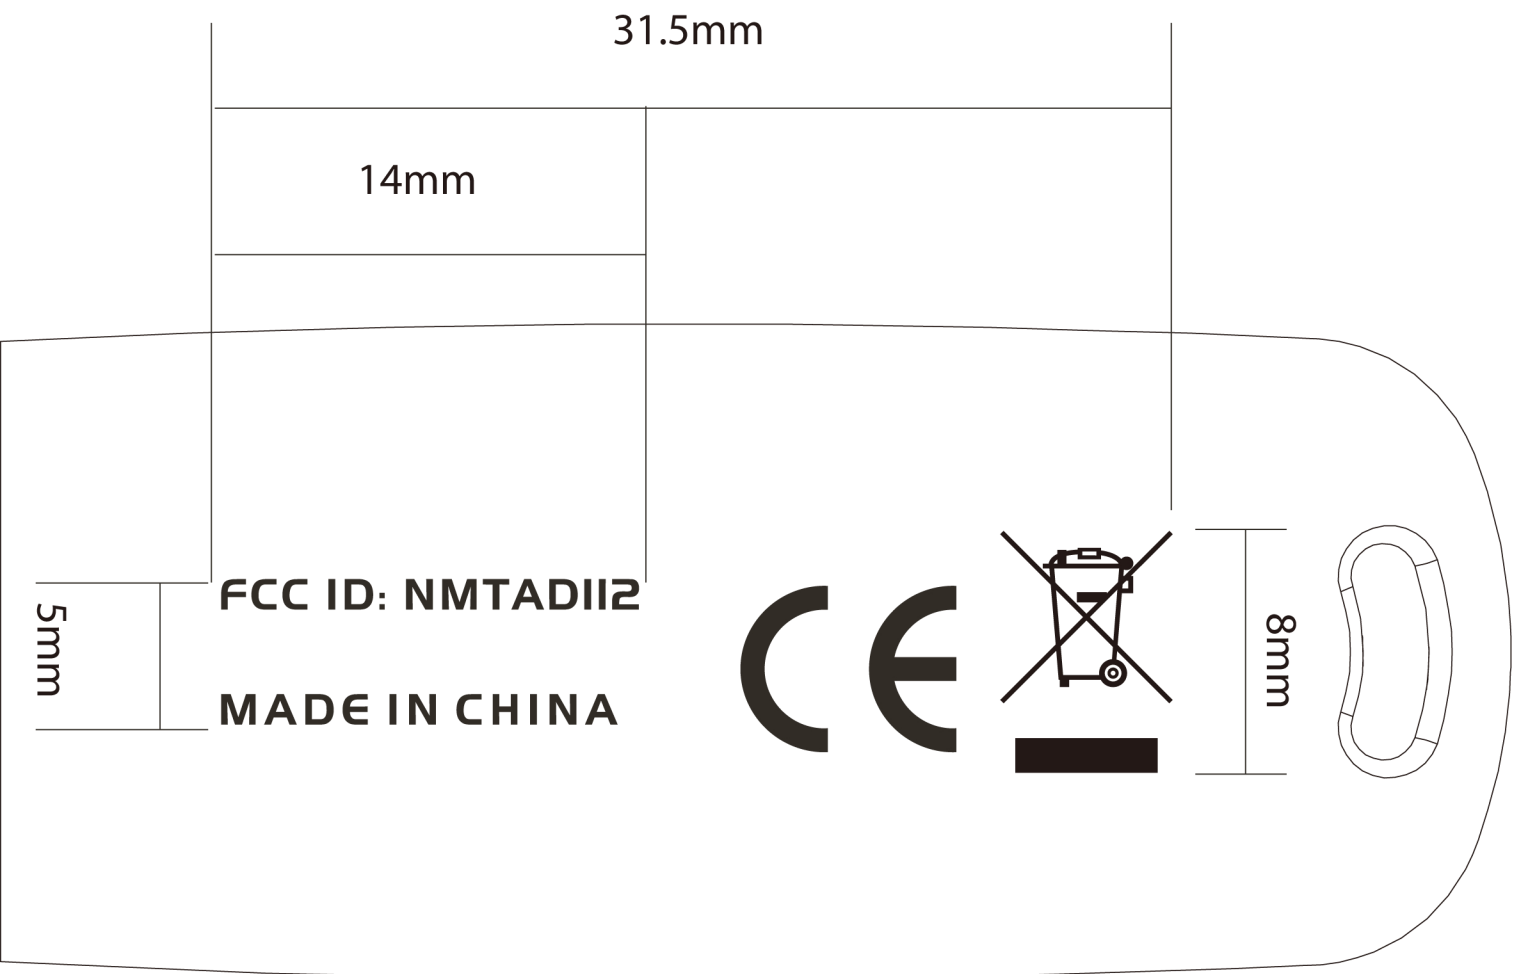

100%

REAR CAB.-

INJ. COLOR : Dark Grey PMS 433C

SPRAY : NONE

TEXTURE : YS20001B

SILKSCREEN COLOR IN PMS 427C

052L003292X02

400%