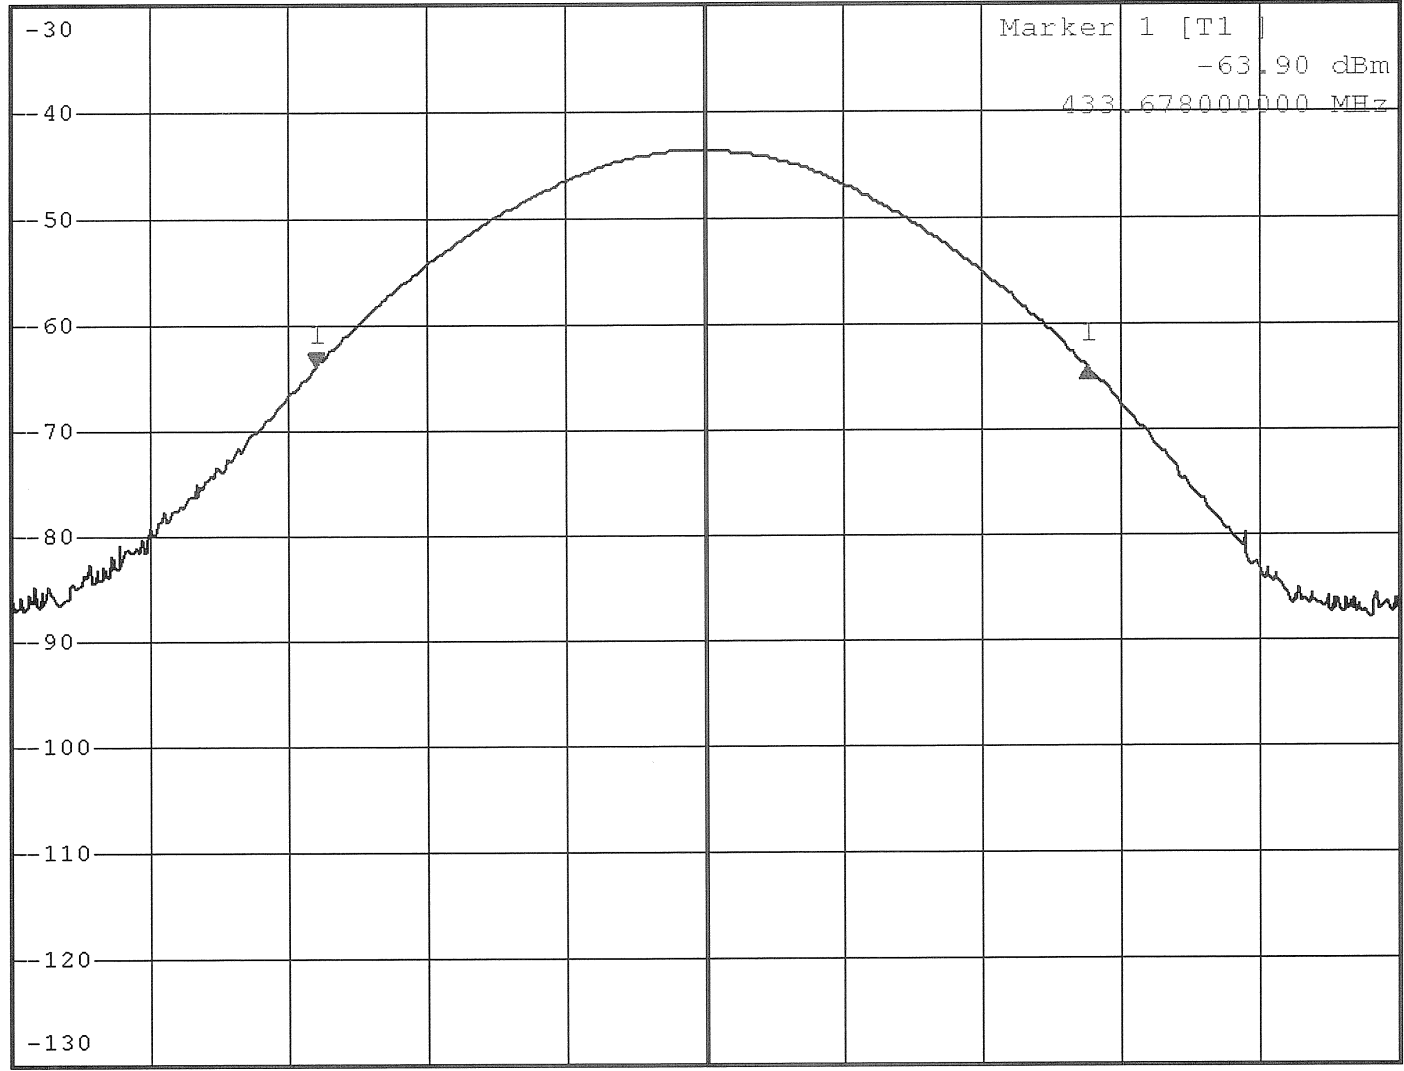

0706658

\*RBW 100 kHz Delta 1 [T1 ]  
\*VBW 100 kHz -0.10 dB  
\*SWT 20 ms 278.000000000 kHz

Ref -30 dBm

Att 10 dB

1 PK  
VIEW

Center 433.818 MHz

50 kHz/

Span 500 kHz