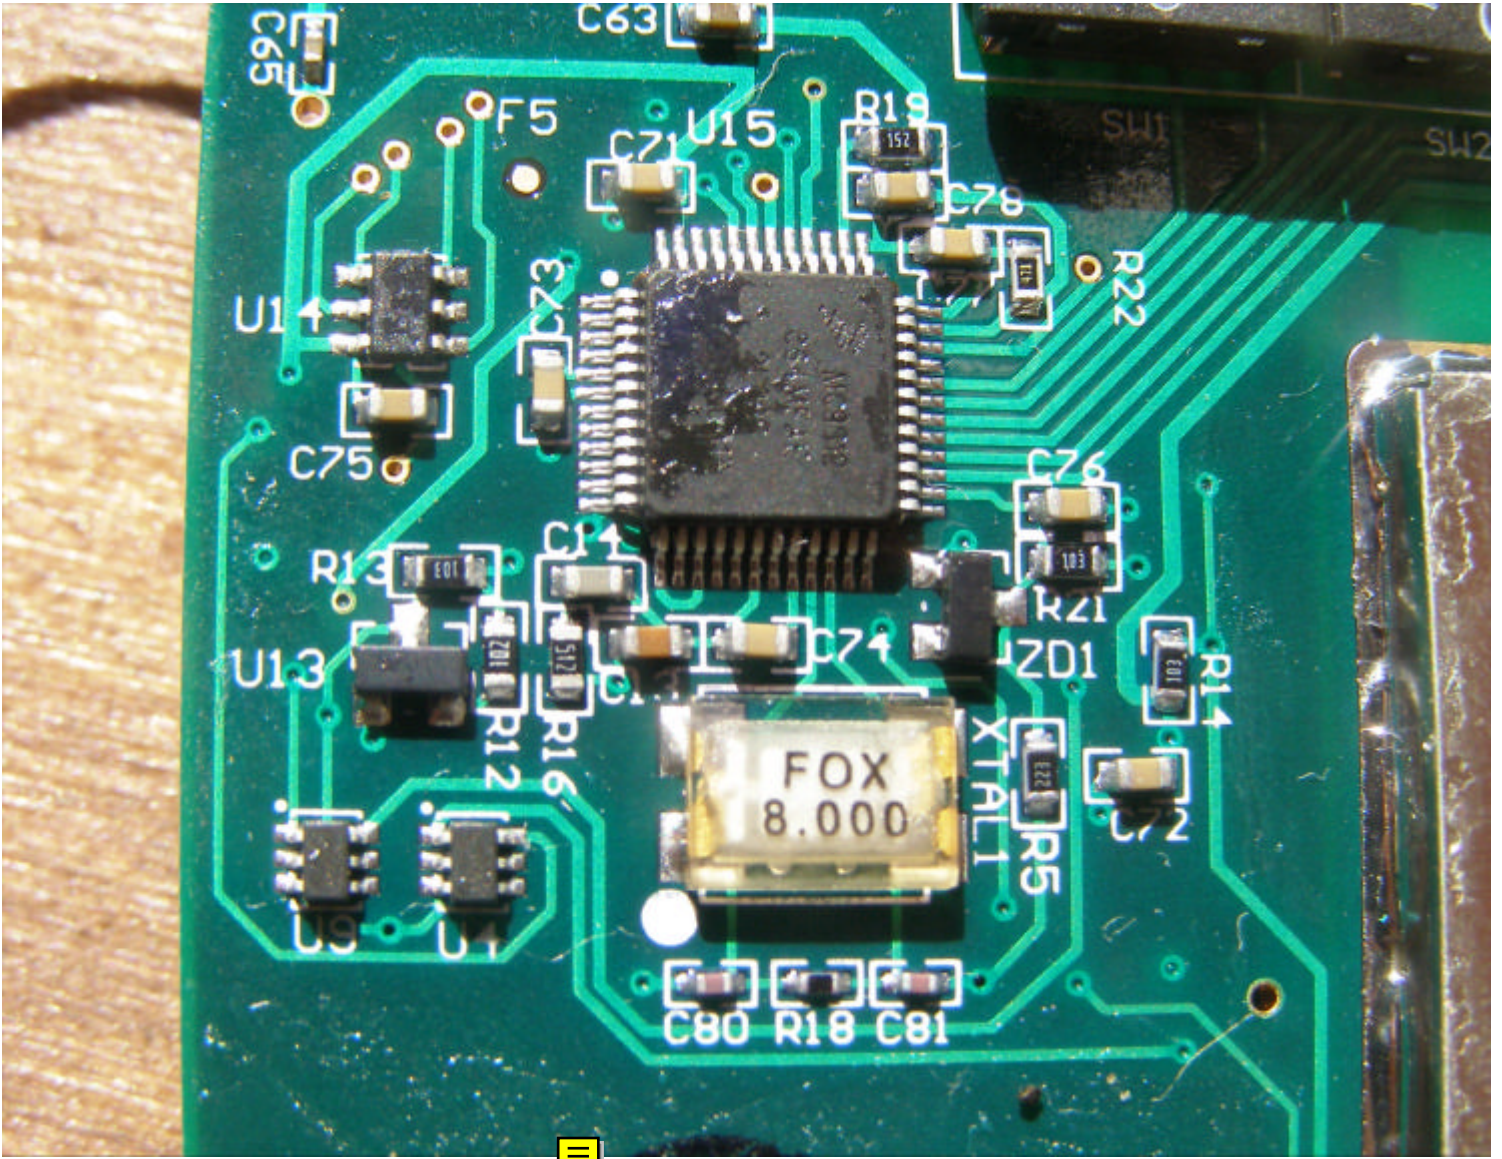

Preston Cinema Systems
TR4 V1.0

PA=4

I0229601A43
IMG MY 09 17

PA=4

I0229601A43

IMG 94V-0 09 17

Preston Cinema Systems
TR4 V1.0

PA=4

I0229601A43
IMG 84V-000-10
MO1

6241

eston Cinema Systems
TR4 V1.0