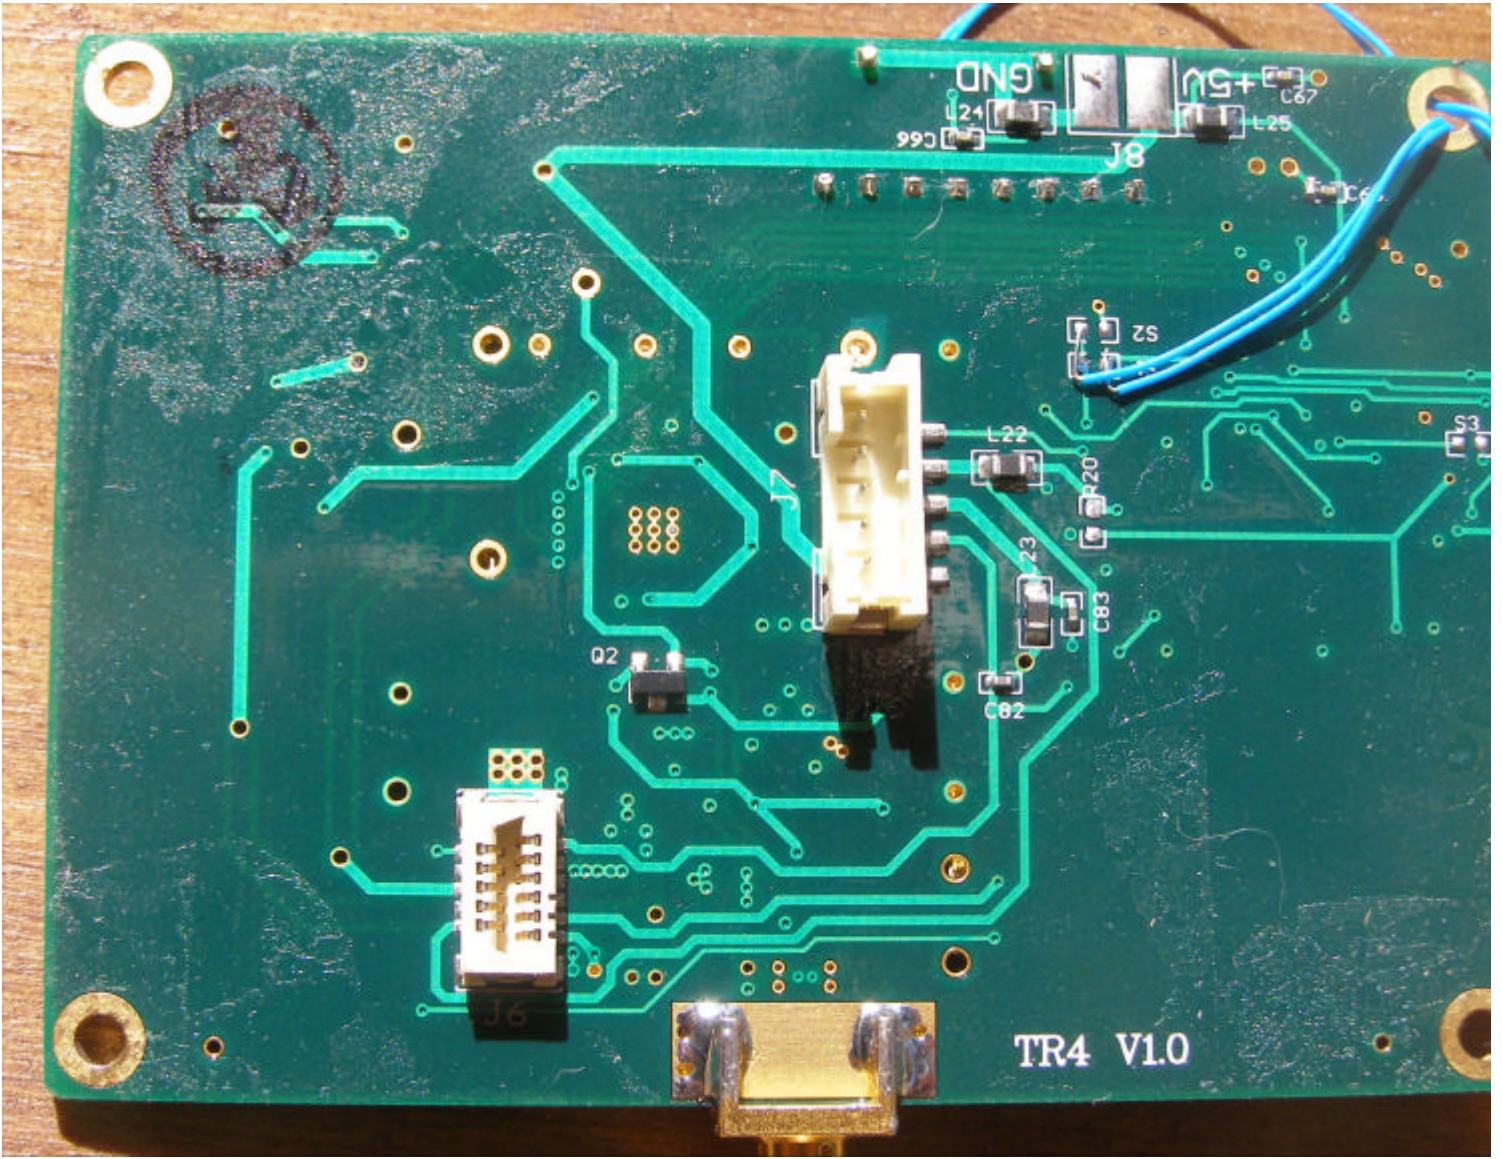

Preston Cinema Systems
TR4 V1.0

PA=4

I0229601A43
IMG MY 09 17

PA=4

I0229601A43

IMG 94V-0 09 17

Preston Cinema Systems
TR4 V1.0

PA=4

I0229601A43
IMG 84V-000-10
MO1

6241

eston Cinema Systems
TR4 V1.0