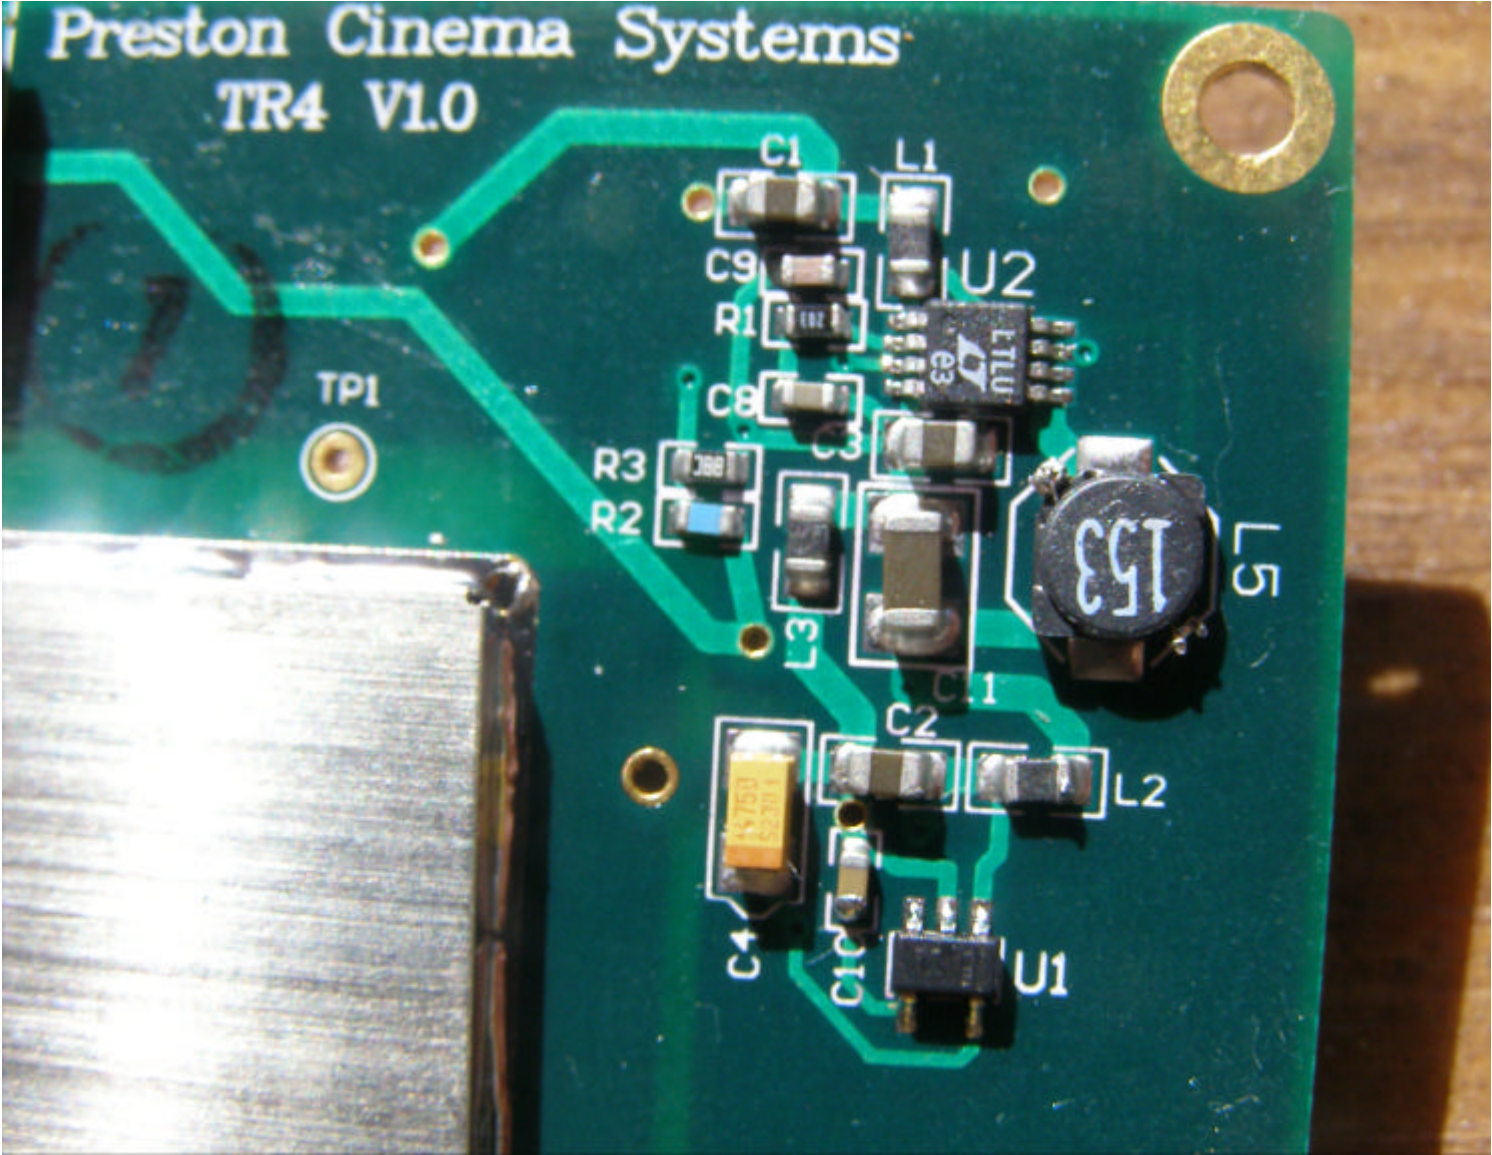

Preston Cinema Systems
TR4 V1.0

PA=4

I0229601A43
IMG MY 09 17

PA=4

I0229601A43

IMG 94V-0 09 17

Preston Cinema Systems
TR4 V1.0

PA=4

I0229601A43
IMG 84V-000-10
MO1

6241

eston Cinema Systems
TR4 V1.0