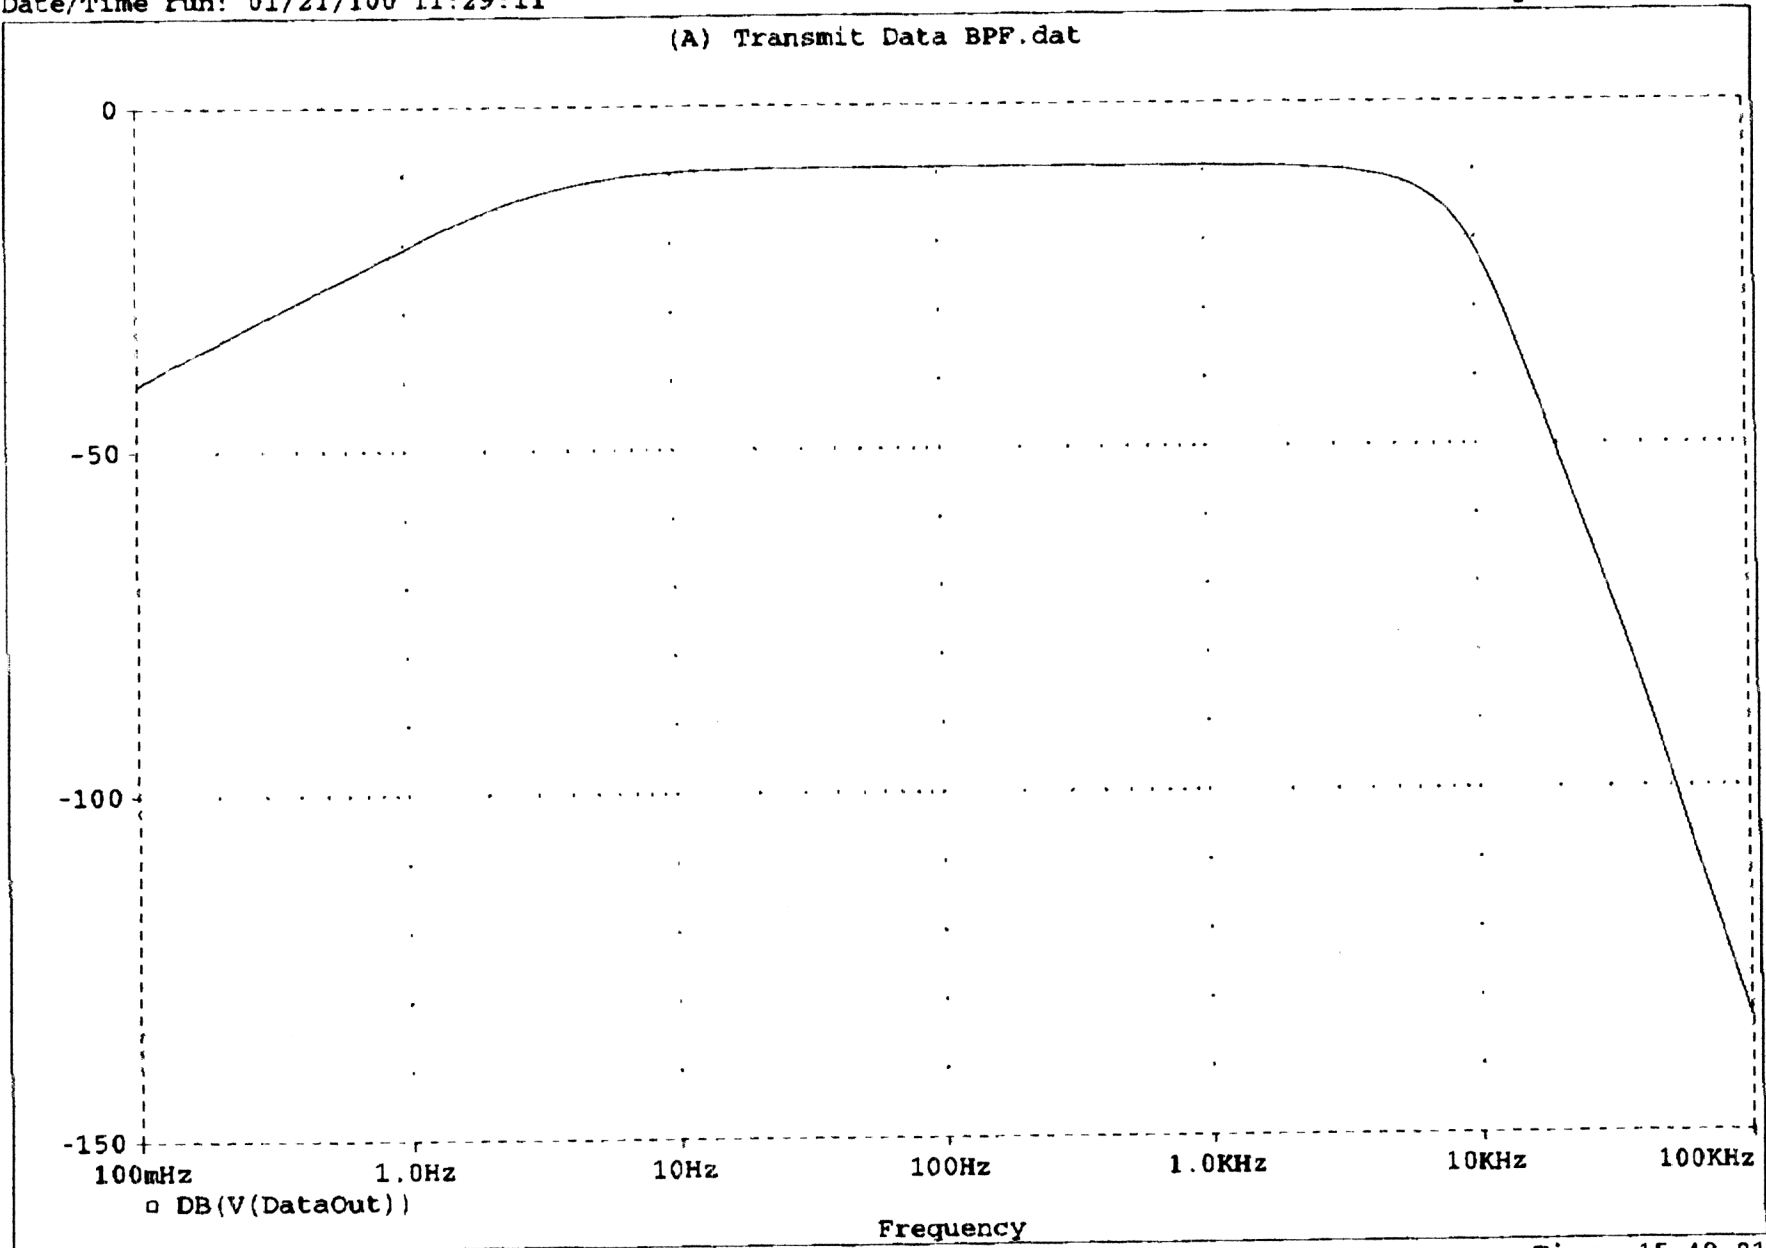

# EXHIBIT H – Bode Plots

FCC ID# NMEAVTS1030

(A) Transmit Data BPF.dat

(A) Transmit Data BPF.dat