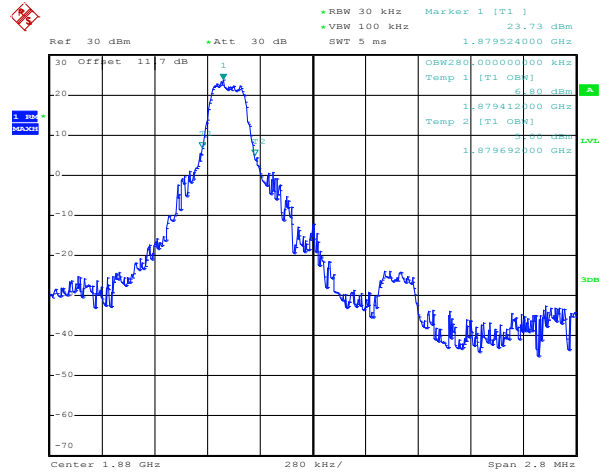

Operation Band	Bandwidth	Modulation	RB Size/Offset	OBW99%(MHZ)
Band 4	1.4MHz	QPSK	1RB / Offset 0	0.291
			1RB / Offset 5	0.285
			3RB / Offset 2	0.649
			6RB / Offset 0	1.103
		16QAM	1RB / Offset 0	0.28
			1RB / Offset 5	0.296
			3RB / Offset 2	0.644
			6RB / Offset 0	1.097
	3MHz	QPSK	1RB / Offset 0	0.42
			1RB / Offset 14	0.408
			8RB / Offset 4	1.596
			15RB / Offset 0	2.724
		16QAM	1RB / Offset 0	0.444
			1RB / Offset 14	0.432
			8RB / Offset 4	1.608
			15RB / Offset 0	2.736
	5MHz	QPSK	1RB / Offset 0	0.48
			1RB / Offset 24	0.48
			12RB / Offset 6	2.3
			25RB / Offset 0	4.5
		16QAM	1RB / Offset 0	0.5
			1RB / Offset 24	0.48
			12RB / Offset 6	2.28
			25RB / Offset 0	4.52
10MHz	QPSK	1RB / Offset 0	0.96	
		1RB / Offset 49	1.04	
		25RB / Offset 13	4.84	
		50RB / Offset 0	9.12	
	16QAM	1RB / Offset 0	0.96	
		1RB / Offset 49	1	
		25RB / Offset 13	4.88	
		50RB / Offset 0	9.12	

Operation Band	Bandwidth	Modulation	RB Size/Offset	OBW99%(MHZ)
Band 12	1.4MHz	QPSK	1RB / Offset 0	0.274
			1RB / Offset 5	0.28
			3RB / Offset 2	0.627
			6RB / Offset 0	1.103
		16QAM	1RB / Offset 0	0.274
			1RB / Offset 5	0.268
			3RB / Offset 2	0.61
			6RB / Offset 0	1.103
	3MHz	QPSK	1RB / Offset 0	0.42
			1RB / Offset 14	0.396
			8RB / Offset 4	1.584
			15RB / Offset 0	2.736
		16QAM	1RB / Offset 0	0.396
			1RB / Offset 14	0.384
			8RB / Offset 4	1.584
			15RB / Offset 0	2.748
	5MHz	QPSK	1RB / Offset 0	0.46
			1RB / Offset 24	0.46
			12RB / Offset 6	2.26
			25RB / Offset 0	4.5
		16QAM	1RB / Offset 0	0.46
			1RB / Offset 24	0.42
			12RB / Offset 6	2.26
			25RB / Offset 0	4.5
10MHz	QPSK	1RB / Offset 0	0.96	
		1RB / Offset 49	0.96	
		25RB / Offset 13	4.84	
		50RB / Offset 0	9.16	
	16QAM	1RB / Offset 0	0.96	
		1RB / Offset 49	0.96	
		25RB / Offset 13	4.84	
		50RB / Offset 0	9.08	

Band 2

Bandwidth 1.4M

Date: 19.SEP.2012 21:46:48

Date: 19.SEP.2012 21:47:06

1RB Size, RB Offset 0, QPSK

Date: 19.SEP.2012 21:47:23

1RB Size, RB Offset 0, 16QAM

Date: 19.SEP.2012 21:47:59