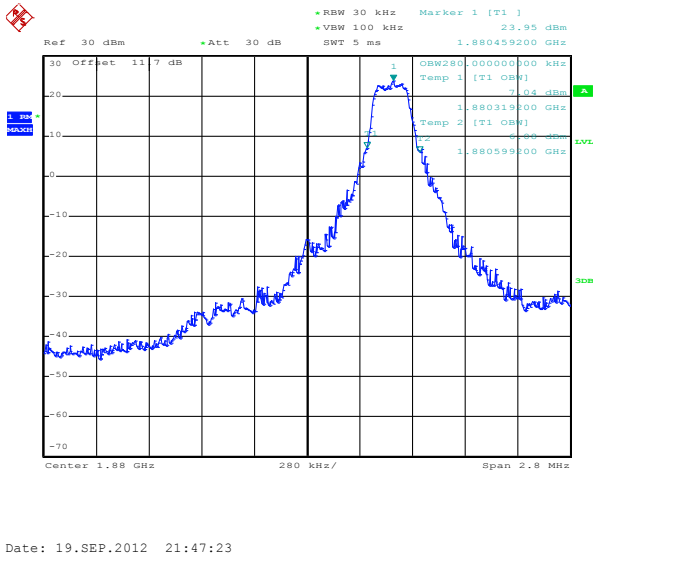

1RB Size, RB Offset 0, QPSK

1RB Size, RB Offset 0, 16QAM

1RB Size, RB Offset 5, QPSK

1RB Size, RB Offset 5, 16QAM