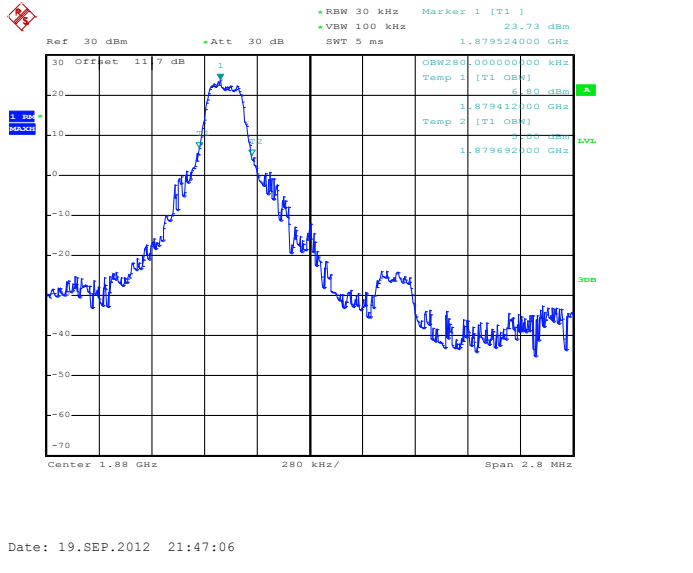

Band 2

Bandwidth 1.4M