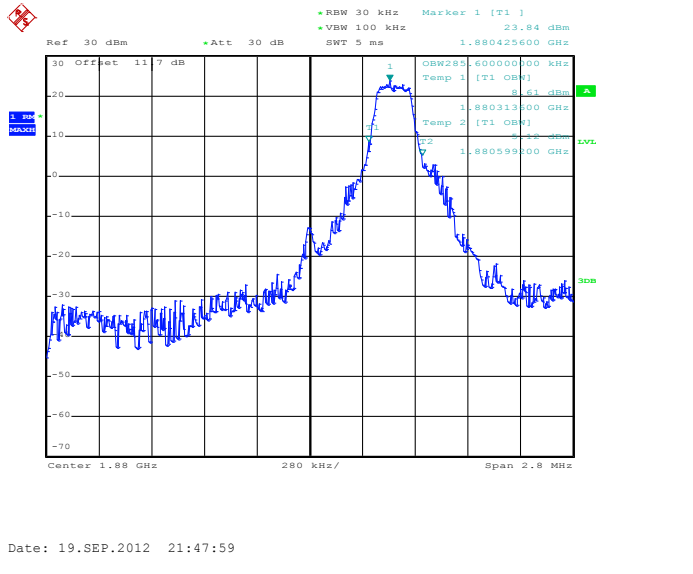

1RB Size, RB Offset 0, QPSK

1RB Size, RB Offset 0, 16QAM

1RB Size, RB Offset 5, QPSK

1RB Size, RB Offset 5, 16QAM