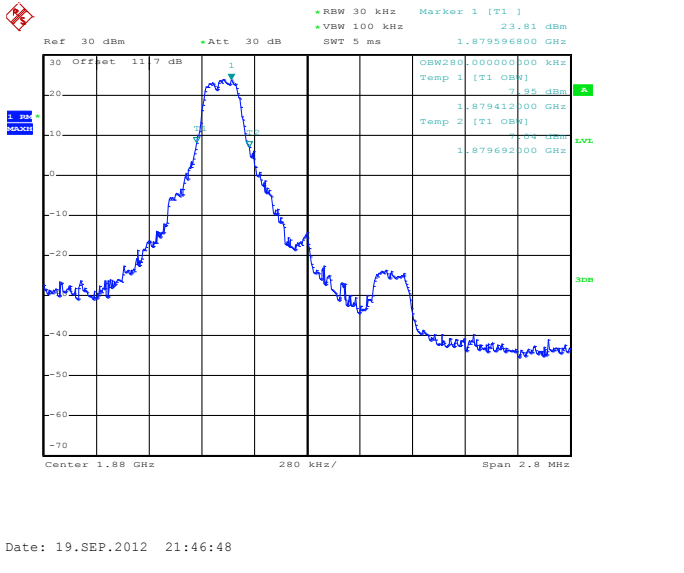

Band 2

Bandwidth 1.4M