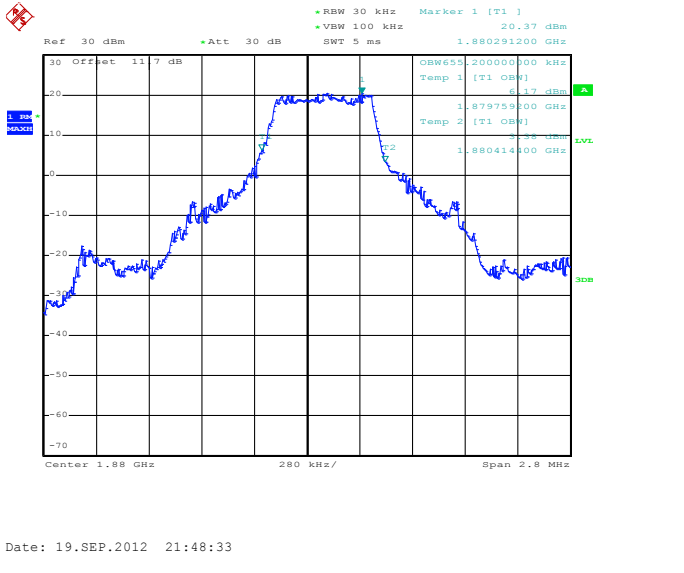

Operation Band	Bandwidth	Modulation	RB Size/Offset	OBW99%(MHZ)
Band 12	1.4MHz	QPSK	1RB / Offset 0	0.274
			1RB / Offset 5	0.28
			3RB / Offset 2	0.627
			6RB / Offset 0	1.103
		16QAM	1RB / Offset 0	0.274
			1RB / Offset 5	0.268
			3RB / Offset 2	0.61
			6RB / Offset 0	1.103
	3MHz	QPSK	1RB / Offset 0	0.42
			1RB / Offset 14	0.396
			8RB / Offset 4	1.584
			15RB / Offset 0	2.736
		16QAM	1RB / Offset 0	0.396
			1RB / Offset 14	0.384
			8RB / Offset 4	1.584
			15RB / Offset 0	2.748
	5MHz	QPSK	1RB / Offset 0	0.46
			1RB / Offset 24	0.46
			12RB / Offset 6	2.26
			25RB / Offset 0	4.5
		16QAM	1RB / Offset 0	0.46
			1RB / Offset 24	0.42
			12RB / Offset 6	2.26
			25RB / Offset 0	4.5
10MHz	QPSK	1RB / Offset 0	0.96	
		1RB / Offset 49	0.96	
		25RB / Offset 13	4.84	
		50RB / Offset 0	9.16	
	16QAM	1RB / Offset 0	0.96	
		1RB / Offset 49	0.96	
		25RB / Offset 13	4.84	
		50RB / Offset 0	9.08	

Band 2

Bandwidth 1.4M

1RB Size, RB Offset 0, QPSK

1RB Size, RB Offset 0, 16QAM

1RB Size, RB Offset 5, QPSK

1RB Size, RB Offset 5, 16QAM

Band 2

Bandwidth 1.4M