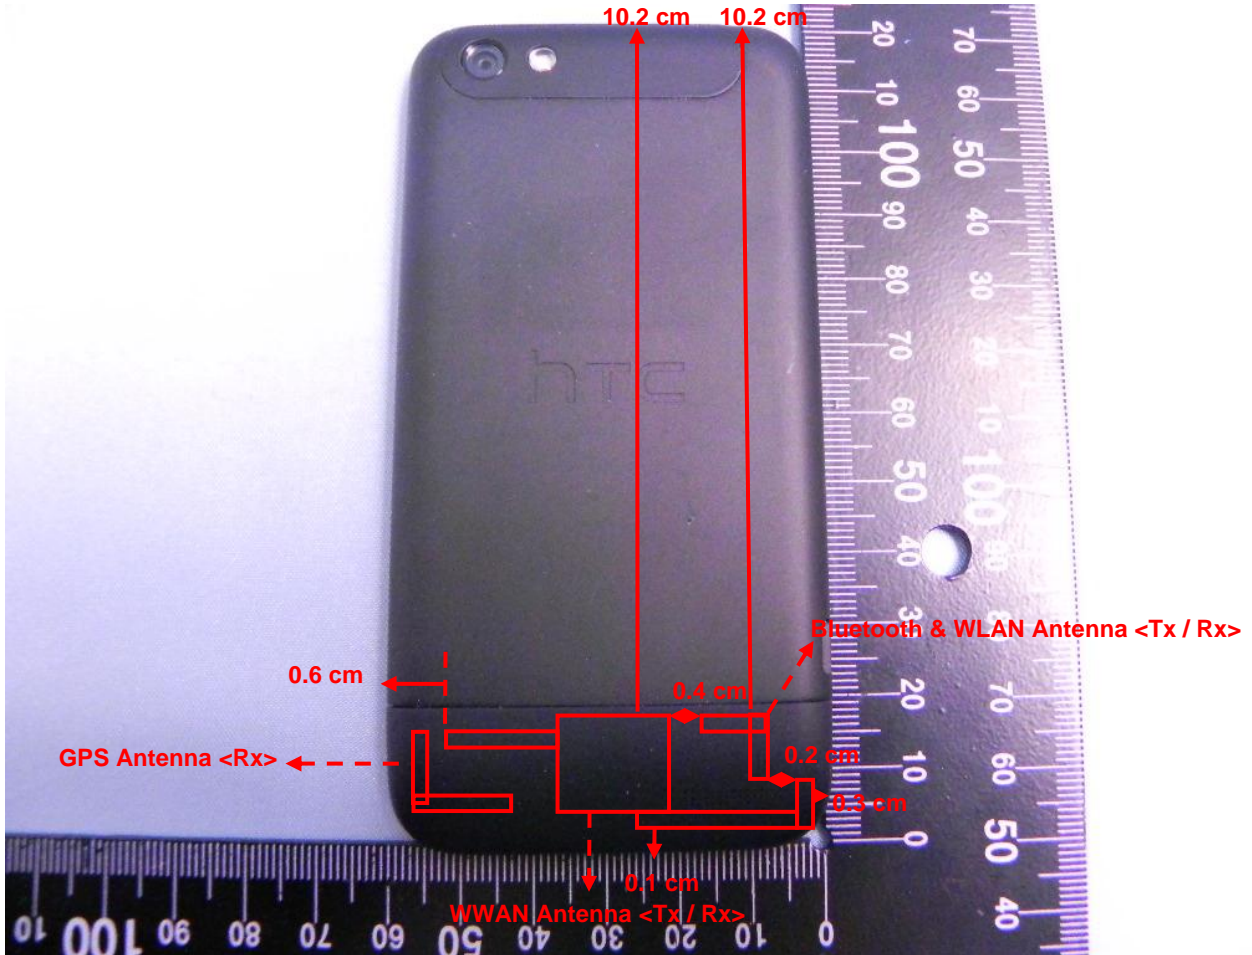

Model Name: PK76300

Antenna	Length	Width
WWAN Antenna <Tx / Rx>	4.9cm	1.8cm
Bluetooth & WLAN Antenna <Tx / Rx>	0.9cm	1.4cm
GPS Antenna <Rx>	1.9cm	1.3cm