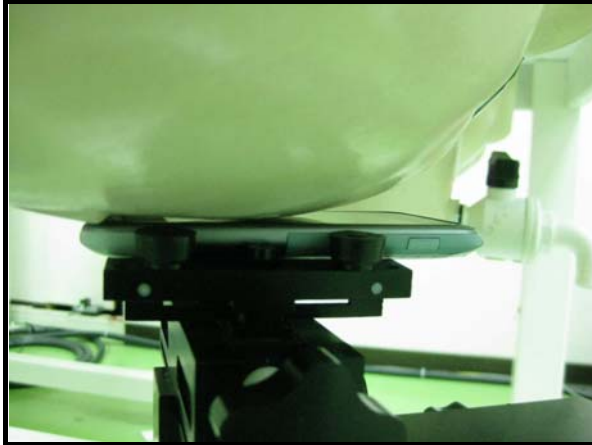

PHOTOGRAPHS OF THE TEST CONFIGURATION (SAR Test Set Up Photos)

A. RIGHT HEAD POSITION:

CHEEK

TILT

B. LEFT HEAD POSITION:

CHEEK

TILT

C. BODY POSITION:

FRONT

BACK EDGE

RIGHT EDGE

LEFT EDGE

BOTTOM EDGE

(HAC Test Set Up Photos)

TOP SIDE

BOTTOM SIDE