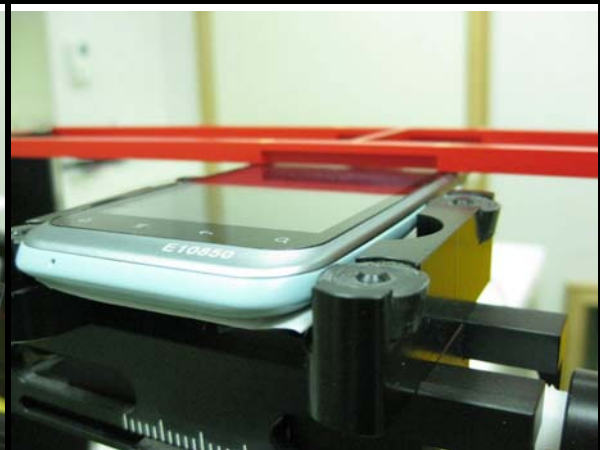

PHOTOGRAPHS OF THE TEST CONFIGURATION (SAR Test Set Up Photos)

A. RIGHT HEAD POSITION:

CHEEK

TILT

B. LEFT HEAD POSITION:

CHEEK

TILT

C. BODY POSITION:

FRONT

BACK EDGE

RIGHT EDGE

LEFT EDGE

BOTTOM EDGE

(HAC Test Set Up Photos)

TOP SIDE

BOTTOM SIDE

LEFT EDGE SIDE

RIGHT EDGE SIDE