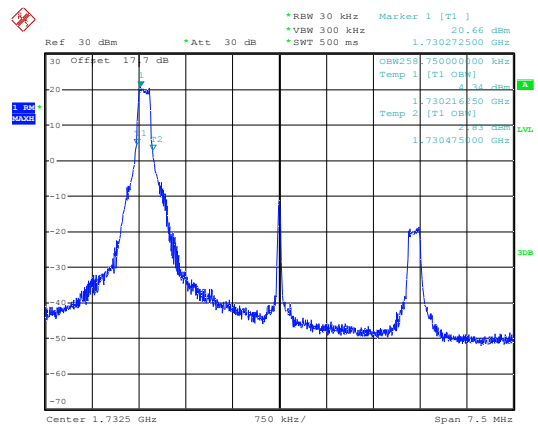

50RB Size, RB Offset 0, 16QAM
OBW = 8.91 MHz

Bandwidth 5M

Date: 28.JUN.2011 18:50:49

1RB Size, RB Offset 0, QPSK
OBW = 259 KHz

Date: 28.JUN.2011 18:51:22

1RB Size, RB Offset 0, 16QAM
OBW = 259 KHz

Date: 28.JUN.2011 18:52:28

1RB Size, RB Offset 24, QPSK
OBW = 248 KHz

Date: 28.JUN.2011 18:52:28

1RB Size, RB Offset 24, 16QAM
OBW = 248 KHz

Date: 28.JUN.2011 18:48:43

12RB Size, RB Offset 6, QPSK

OBW = 2.16 MHz

Date: 28.JUN.2011 18:48:13