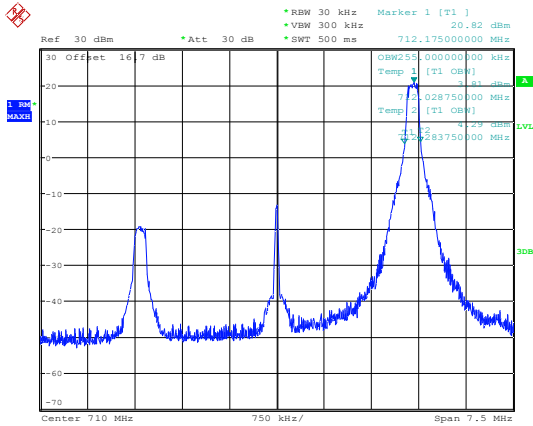

Date: 28.JUN.2011 18:38:07

1RB Size, RB Offset 49, QPSK

OBW = 263 KHz

Date: 28.JUN.2011 18:38:37

1RB Size, RB Offset 49, 16QAM

OBW = 247 KHz

Bandwidth 5M

Date: 28.JUN.2011 18:41:32

1RB Size, RB Offset 0, QPSK

OBW = 259 KHz

Date: 28.JUN.2011 18:41:58

1RB Size, RB Offset 0, 16QAM

OBW = 263 KHz

Date: 28.JUN.2011 18:43:01

1RB Size, RB Offset 24, QPSK

OBW = 255 KHz

Date: 28.JUN.2011 18:42:30

1RB Size, RB Offset 24, 16QAM

OBW = 263 KHz

Date: 28.JUN.2011 18:43:54

12RB Size, RB Offset 6, QPSK
OBW = 2.15 MHz

Date: 28.JUN.2011 18:44:44

12RB Size, RB Offset 6, 16QAM
OBW = 2.16 MHz