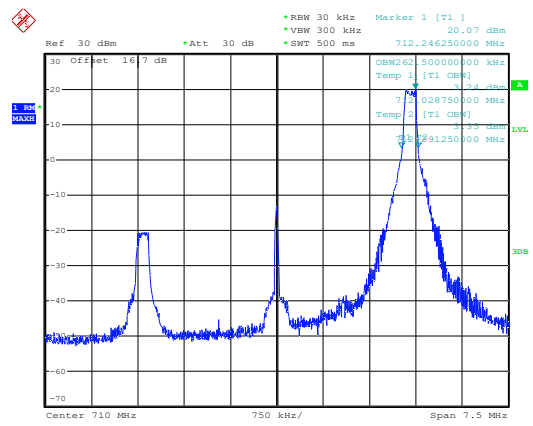

Date: 28.JUN.2011 18:38:07

1RB Size, RB Offset 49, QPSK

OBW = 263 KHz

Date: 28.JUN.2011 18:38:37

1RB Size, RB Offset 49, 16QAM

OBW = 247 KHz

Bandwidth 5M

Date: 28.JUN.2011 18:41:32

1RB Size, RB Offset 0, QPSK

OBW = 259 KHz

Date: 28.JUN.2011 18:41:58

1RB Size, RB Offset 0, 16QAM

OBW = 263 KHz

Date: 28.JUN.2011 18:43:01

1RB Size, RB Offset 24, QPSK

OBW = 255 KHz

Date: 28.JUN.2011 18:42:30

1RB Size, RB Offset 24, 16QAM

OBW = 263 KHz

Date: 28.JUN.2011 18:43:54

12RB Size, RB Offset 6, QPSK
OBW = 2.15 MHz

Date: 28.JUN.2011 18:44:44

12RB Size, RB Offset 6, 16QAM
OBW = 2.16 MHz