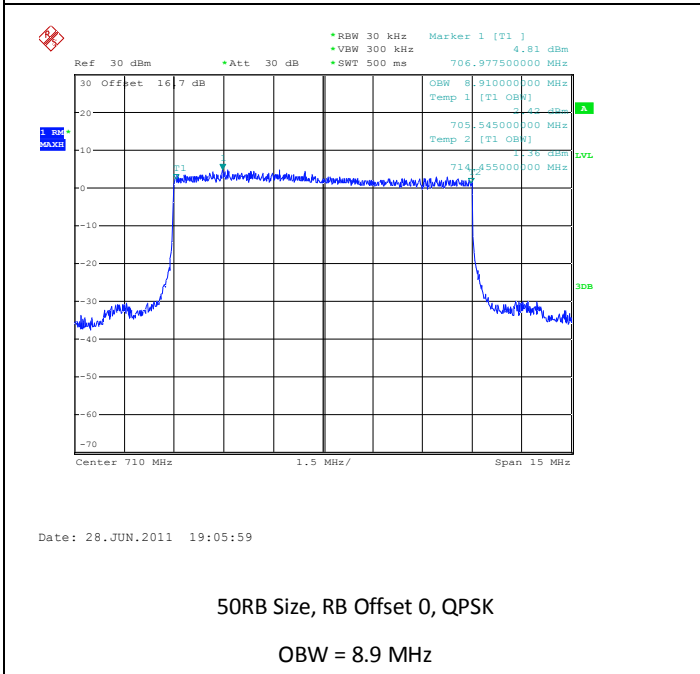

Date: 28.JUN.2011 18:38:07

1RB Size, RB Offset 49, QPSK

OBW = 263 KHz

Date: 28.JUN.2011 18:38:37

1RB Size, RB Offset 49, 16QAM

OBW = 247 KHz

Bandwidth 5M

Date: 28.JUN.2011 18:41:32

1RB Size, RB Offset 0, QPSK

OBW = 259 KHz

Date: 28.JUN.2011 18:41:58

1RB Size, RB Offset 0, 16QAM

OBW = 263 KHz

Date: 28.JUN.2011 18:43:01

1RB Size, RB Offset 24, QPSK

OBW = 255 KHz