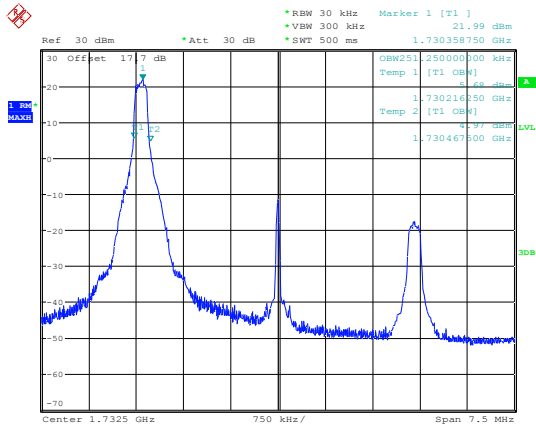

OBW = 270 KHz

Date: 28.JUN.2011 19:00:57

1RB Size, RB Offset 49, QPSK

OBW = 269 KHz

Date: 28.JUN.2011 19:01:30

1RB Size, RB Offset 49, 16QAM

OBW = 270 KHz

Date: 28.JUN.2011 18:58:35

25RB Size, RB Offset 13, QPSK
OBW = 4.47 MHz

Date: 28.JUN.2011 18:59:03

25RB Size, RB Offset 13, 16QAM
OBW = 4.47MHz

Date: 28.JUN.2011 18:57:39

50RB Size, RB Offset 0, QPSK
OBW = 8.9MHz

Date: 28.JUN.2011 18:56:56

50RB Size, RB Offset 0, 16QAM
OBW = 8.91 MHz

Bandwidth 5M

Date: 28.JUN.2011 18:50:49

1RB Size, RB Offset 0, QPSK
OBW = 259 KHz

Date: 28.JUN.2011 18:51:22

1RB Size, RB Offset 0, 16QAM
OBW = 259 KHz

Date: 28.JUN.2011 18:52:28