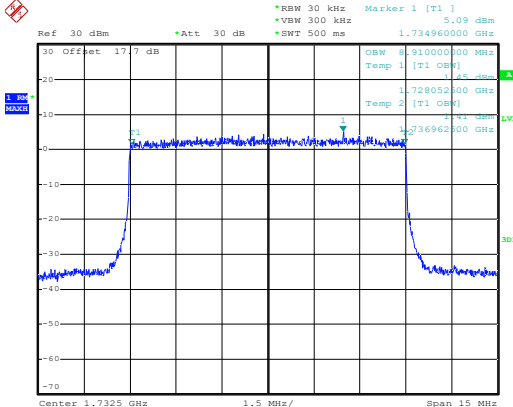

OBW = 270 KHz

Date: 28.JUN.2011 19:00:57

1RB Size, RB Offset 49, QPSK

OBW = 269 KHz

Date: 28.JUN.2011 19:01:30

1RB Size, RB Offset 49, 16QAM

OBW = 270 KHz

Date: 28.JUN.2011 18:58:35

25RB Size, RB Offset 13, QPSK
OBW = 4.47 MHz

Date: 28.JUN.2011 18:59:03

25RB Size, RB Offset 13, 16QAM
OBW = 4.47MHz

Date: 28.JUN.2011 18:57:39

50RB Size, RB Offset 0, QPSK
OBW = 8.9MHz

Date: 28.JUN.2011 18:56:56

50RB Size, RB Offset 0, 16QAM
OBW = 8.91 MHz

Bandwidth 5M

Date: 28.JUN.2011 18:50:49

1RB Size, RB Offset 0, QPSK
OBW = 259 KHz

Date: 28.JUN.2011 18:51:22

1RB Size, RB Offset 0, 16QAM
OBW = 259 KHz

Date: 28.JUN.2011 18:52:28

1RB Size, RB Offset 24, QPSK
OBW = 248 KHz

Date: 28.JUN.2011 18:52:28

1RB Size, RB Offset 24, 16QAM
OBW = 248 KHz

Date: 28.JUN.2011 18:48:43

12RB Size, RB Offset 6, QPSK

OBW = 2.16 MHz

Date: 28.JUN.2011 18:48:13