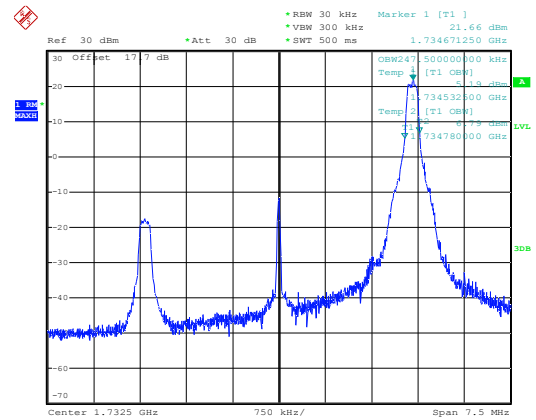

50RB Size, RB Offset 0, 16QAM
OBW = 8.91 MHz

Bandwidth 5M

Date: 28.JUN.2011 18:50:49

1RB Size, RB Offset 0, QPSK
OBW = 259 KHz

Date: 28.JUN.2011 18:51:22

1RB Size, RB Offset 0, 16QAM
OBW = 259 KHz

Date: 28.JUN.2011 18:52:28

1RB Size, RB Offset 24, QPSK
OBW = 248 KHz

Date: 28.JUN.2011 18:52:28

1RB Size, RB Offset 24, 16QAM
OBW = 248 KHz

Date: 28.JUN.2011 18:48:43

12RB Size, RB Offset 6, QPSK

OBW = 2.16 MHz

Date: 28.JUN.2011 18:48:13