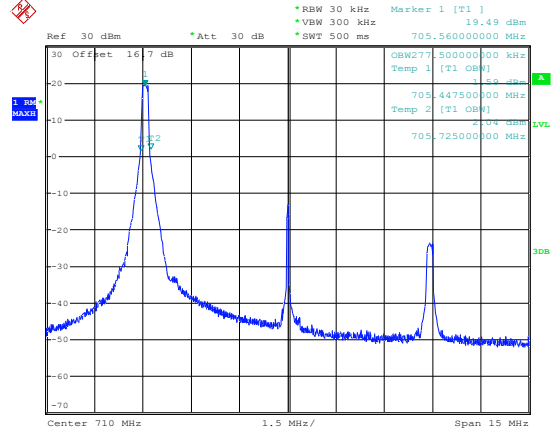

Band 17

Bandwidth 10M

Date: 28.JUN.2011 18:37:36

1RB Size, RB Offset 0, QPSK

OBW = 263 KHz

Date: 28.JUN.2011 18:37:10

1RB Size, RB Offset 0, 16QAM

OBW = 278 KHz

Date: 28.JUN.2011 18:38:07

1RB Size, RB Offset 49, QPSK

OBW = 263 KHz

Date: 28.JUN.2011 18:38:37

1RB Size, RB Offset 49, 16QAM

OBW = 247 KHz

Bandwidth 5M

Date: 28.JUN.2011 18:41:32