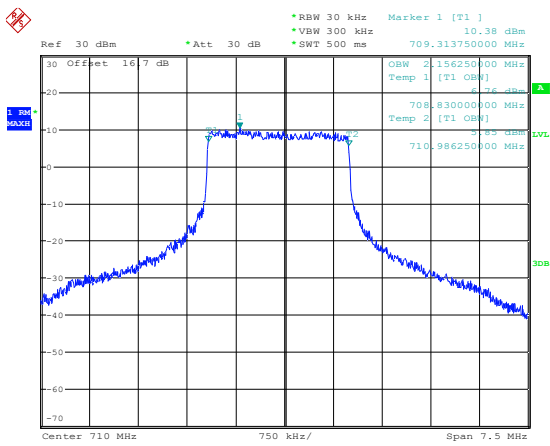

Date: 28.JUN.2011 18:38:07

1RB Size, RB Offset 49, QPSK

OBW = 263 KHz

Date: 28.JUN.2011 18:38:37

1RB Size, RB Offset 49, 16QAM

OBW = 247 KHz

Bandwidth 5M

Date: 28.JUN.2011 18:41:32

1RB Size, RB Offset 0, QPSK

OBW = 259 KHz

Date: 28.JUN.2011 18:41:58

1RB Size, RB Offset 0, 16QAM

OBW = 263 KHz

Date: 28.JUN.2011 18:43:01

1RB Size, RB Offset 24, QPSK

OBW = 255 KHz

Date: 28.JUN.2011 18:42:30

1RB Size, RB Offset 24, 16QAM

OBW = 263 KHz

Date: 28.JUN.2011 18:43:54

12RB Size, RB Offset 6, QPSK
OBW = 2.15 MHz

Date: 28.JUN.2011 18:44:44

12RB Size, RB Offset 6, 16QAM
OBW = 2.16 MHz