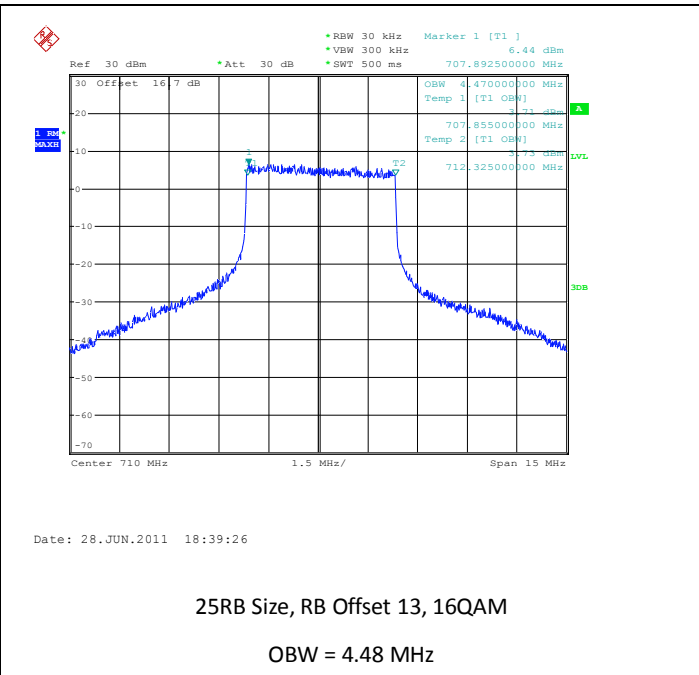

Date: 28.JUN.2011 18:38:07

1RB Size, RB Offset 49, QPSK

OBW = 263 KHz

Date: 28.JUN.2011 18:38:37

1RB Size, RB Offset 49, 16QAM

OBW = 247 KHz

Bandwidth 5M

Date: 28.JUN.2011 18:41:32

1RB Size, RB Offset 0, QPSK

OBW = 259 KHz

Date: 28.JUN.2011 18:41:58

1RB Size, RB Offset 0, 16QAM

OBW = 263 KHz

Date: 28.JUN.2011 18:43:01

1RB Size, RB Offset 24, QPSK

OBW = 255 KHz