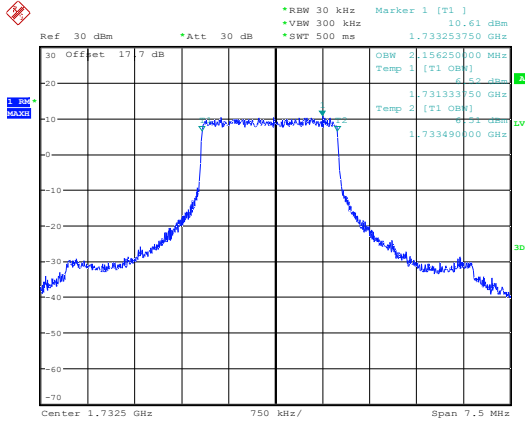

50RB Size, RB Offset 0, 16QAM
OBW = 8.91 MHz

Bandwidth 5M

Date: 28.JUN.2011 18:50:49

1RB Size, RB Offset 0, QPSK
OBW = 259 KHz

Date: 28.JUN.2011 18:51:22

1RB Size, RB Offset 0, 16QAM
OBW = 259 KHz

Date: 28.JUN.2011 18:52:28

1RB Size, RB Offset 24, QPSK
OBW = 248 KHz

Date: 28.JUN.2011 18:52:28

1RB Size, RB Offset 24, 16QAM
OBW = 248 KHz

Date: 28.JUN.2011 18:48:43

12RB Size, RB Offset 6, QPSK

OBW = 2.16 MHz

Date: 28.JUN.2011 18:48:13