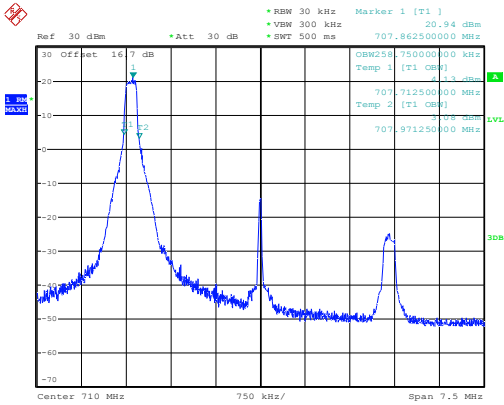

Date: 28.JUN.2011 18:38:07

1RB Size, RB Offset 49, QPSK

OBW = 263 KHz

Date: 28.JUN.2011 18:38:37

1RB Size, RB Offset 49, 16QAM

OBW = 247 KHz

Bandwidth 5M

Date: 28.JUN.2011 18:41:32

1RB Size, RB Offset 0, QPSK

OBW = 259 KHz

Date: 28.JUN.2011 18:41:58

1RB Size, RB Offset 0, 16QAM

OBW = 263 KHz

Date: 28.JUN.2011 18:43:01

1RB Size, RB Offset 24, QPSK

OBW = 255 KHz