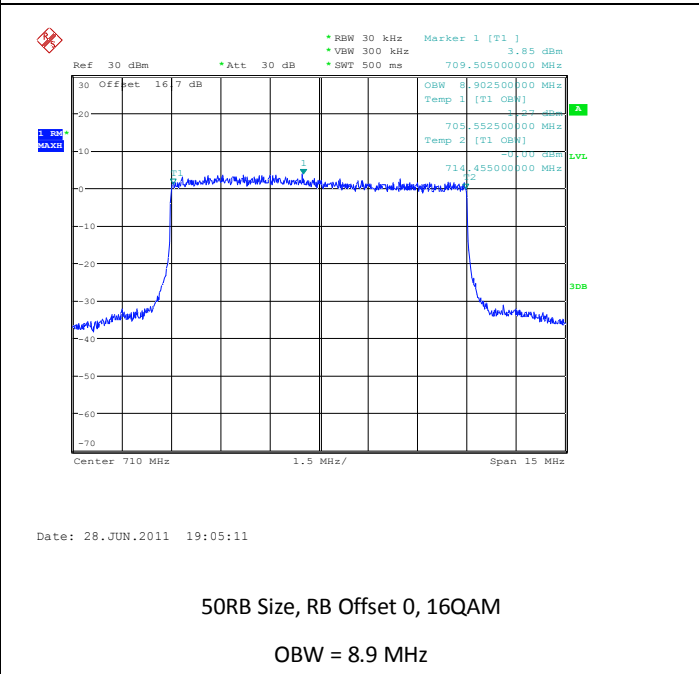

Date: 28.JUN.2011 18:38:07

1RB Size, RB Offset 49, QPSK

OBW = 263 KHz

Date: 28.JUN.2011 18:38:37

1RB Size, RB Offset 49, 16QAM

OBW = 247 KHz

Bandwidth 5M

Date: 28.JUN.2011 18:41:32

1RB Size, RB Offset 0, QPSK

OBW = 259 KHz

Date: 28.JUN.2011 18:41:58

1RB Size, RB Offset 0, 16QAM

OBW = 263 KHz

Date: 28.JUN.2011 18:43:01

1RB Size, RB Offset 24, QPSK

OBW = 255 KHz