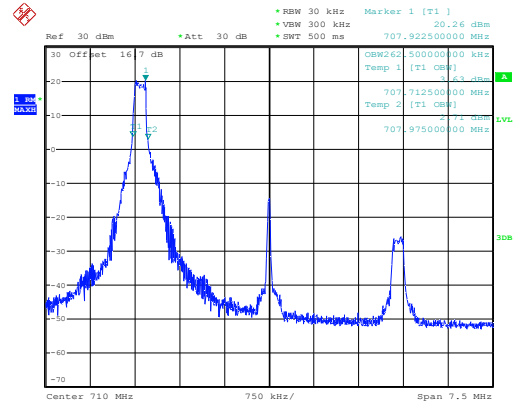

Band 17

Bandwidth 10M

Date: 28.JUN.2011 18:37:36

1RB Size, RB Offset 0, QPSK

OBW = 263 KHz

Date: 28.JUN.2011 18:37:10

1RB Size, RB Offset 0, 16QAM

OBW = 278 KHz

Date: 28.JUN.2011 18:38:07

1RB Size, RB Offset 49, QPSK

OBW = 263 KHz

Date: 28.JUN.2011 18:38:37

1RB Size, RB Offset 49, 16QAM

OBW = 247 KHz

Bandwidth 5M

Date: 28.JUN.2011 18:41:32

1RB Size, RB Offset 0, QPSK

OBW = 259 KHz

Date: 28.JUN.2011 18:41:58

1RB Size, RB Offset 0, 16QAM

OBW = 263 KHz

Date: 28.JUN.2011 18:43:01

1RB Size, RB Offset 24, QPSK

OBW = 255 KHz