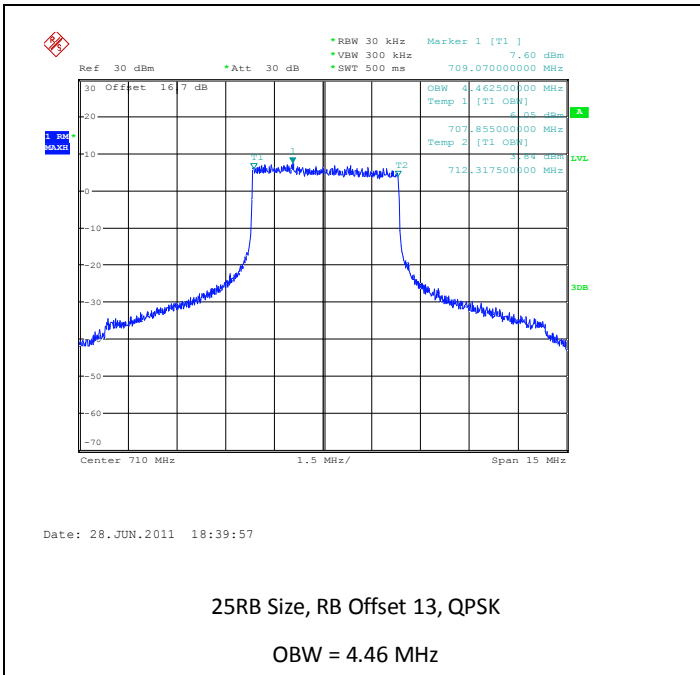

Date: 28.JUN.2011 18:38:07

1RB Size, RB Offset 49, QPSK

OBW = 263 KHz

Date: 28.JUN.2011 18:38:37

1RB Size, RB Offset 49, 16QAM

OBW = 247 KHz

Bandwidth 5M

Date: 28.JUN.2011 18:41:32

1RB Size, RB Offset 0, QPSK

OBW = 259 KHz

Date: 28.JUN.2011 18:41:58

1RB Size, RB Offset 0, 16QAM

OBW = 263 KHz

Date: 28.JUN.2011 18:43:01

1RB Size, RB Offset 24, QPSK

OBW = 255 KHz