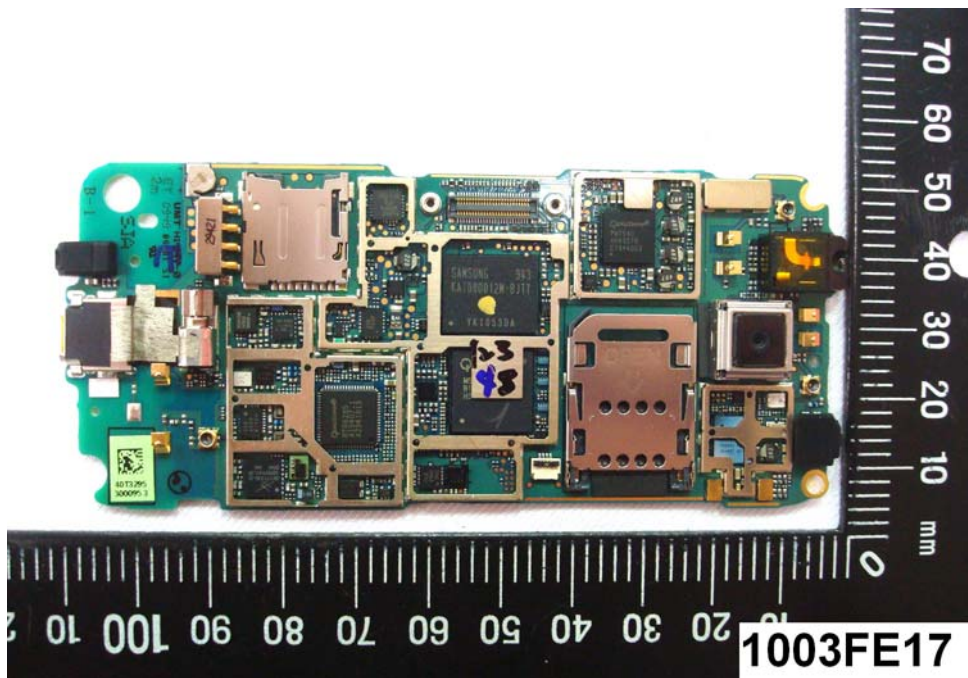

Internal Photos

Model Number: PC70110

FCC ID: NM8PC70110

EUT Photo 1)

EUT Photo 2)

EUT Photo 3)

EUT Photo 4)

EUT Photo 5)

EUT Photo 6)

EUT Photo 7)

EUT Photo 8)

EUT Photo 9)

EUT Photo 10)

EUT Photo 11)

EUT Photo 12)

EUT Photo 13)