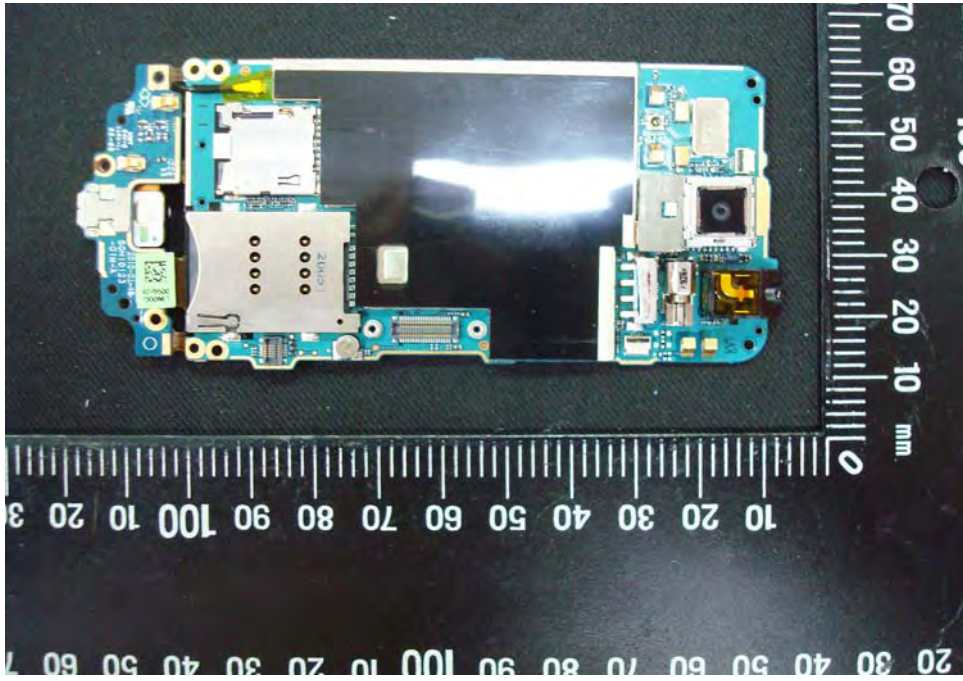

Internal Photos

Model Number: PB76110

FCC ID: NM8PB76110

Component Name	Component Model No.			
	Sample 1 st		Sample 2 nd	
Camera	#1	Liteon, 09P1BA503	#2	Primax, NBRB76
Battery	#1	HT Energy, BB00100	#1	HT Energy, BB00100
	#2	Fomosa, BB00100	#2	Fomosa, BB00100
	#3	HT Energy, BB96100	#3	HT Energy, BB96100
AC Adapter	#1	Delta, TC X250 (X=A,B,C,E,U)	#1	Delta, TC X250 (X=A,B,C,E,U)
	#2	Delta, TC P300(EADP-5LB A)	#2	Delta, TC P300(EADP-5LB A)
	#3	Foxlink, TC P300	#3	Foxlink, TC P300
	#4	Emerson, TC X250 (X=A,C,E,K,U)	#4	Emerson, TC X250 (X=A,C,E,K,U)
USB Cable	#1	MEC, DC M410	#1	MEC, DC M410
	#2	Foxlink, DC M200	#2	Foxlink, DC M200
	#3	MEC, DC M410	#3	MEC, DC M410
	#4	Foxlink, DC M410	#4	Foxlink, DC M410
Headset	#1	Merry, RC E160	#1	Merry, RC E160
	#2	Cotron, RC E160	#2	Cotron, RC E160

EUT Photo 1)

EUT Photo 2)

EUT Photo 3)

EUT Photo 4)

EUT Photo 5)

EUT Photo 6)

EUT Photo 7)

EUT Photo 8)

EUT Photo 9)

EUT Photo 10)

EUT Photo 11)

EUT Photo 12)

EUT Photo 13)

EUT Photo 14)

EUT Photo 15)

EUT Photo 16)

EUT Photo 17)

EUT Photo 18)

EUT Photo 19)

EUT Photo 20)

EUT Photo 21)

EUT Photo 22)

EUT Photo 23)