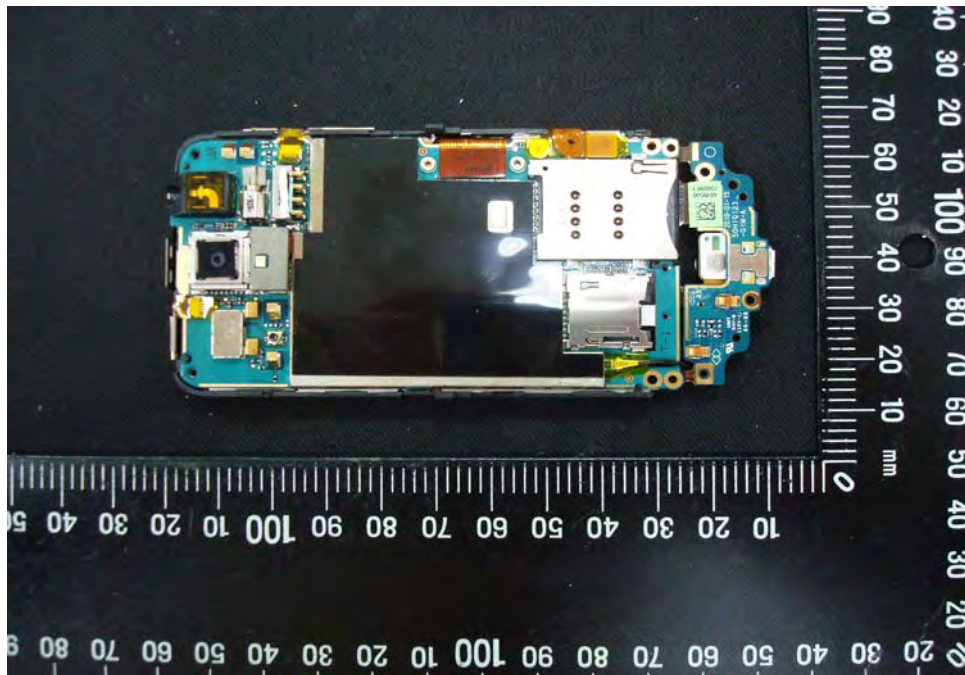

Internal Photos

Model Number: PB76110

FCC ID: NM8PB76110

Component Name	Component Model No.			
	Sample 1 st		Sample 2 nd	
Camera	#1	Liteon, 09P1BA503	#2	Primax, NBRB76
Battery	#1	HT Energy, BB00100	#1	HT Energy, BB00100
	#2	Fomosa, BB00100	#2	Fomosa, BB00100
	#3	HT Energy, BB96100	#3	HT Energy, BB96100
AC Adapter	#1	Delta, TC X250 (X=A,B,C,E,U)	#1	Delta, TC X250 (X=A,B,C,E,U)
	#2	Delta, TC P300(EADP-5LB A)	#2	Delta, TC P300(EADP-5LB A)
	#3	Foxlink, TC P300	#3	Foxlink, TC P300
	#4	Emerson, TC X250 (X=A,C,E,K,U)	#4	Emerson, TC X250 (X=A,C,E,K,U)
USB Cable	#1	MEC, DC M410	#1	MEC, DC M410
	#2	Foxlink, DC M200	#2	Foxlink, DC M200
	#3	MEC, DC M410	#3	MEC, DC M410
	#4	Foxlink, DC M410	#4	Foxlink, DC M410
Headset	#1	Merry, RC E160	#1	Merry, RC E160
	#2	Cotron, RC E160	#2	Cotron, RC E160

EUT Photo 1)

EUT Photo 2)

EUT Photo 3)

EUT Photo 4)

EUT Photo 5)

EUT Photo 6)

EUT Photo 7)

EUT Photo 8)

EUT Photo 9)

EUT Photo 10)

EUT Photo 11)

EUT Photo 12)

EUT Photo 13)

EUT Photo 14)

EUT Photo 15)

EUT Photo 16)

EUT Photo 17)

EUT Photo 18)

EUT Photo 19)

EUT Photo 20)

EUT Photo 21)

EUT Photo 22)

EUT Photo 23)