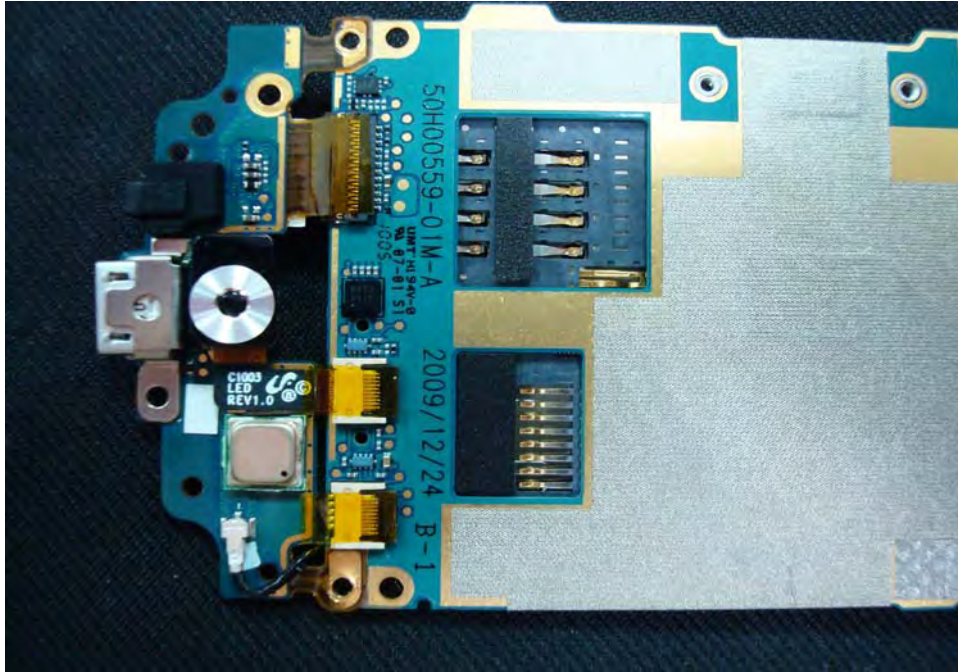

Internal Photos

Model Number: PB76110

FCC ID: NM8PB76110

Component Name	Component Model No.			
	Sample 1 st		Sample 2 nd	
Camera	#1	Liteon, 09P1BA503	#2	Primax, NBRB76
Battery	#1	HT Energy, BB00100	#1	HT Energy, BB00100
	#2	Fomosa, BB00100	#2	Fomosa, BB00100
	#3	HT Energy, BB96100	#3	HT Energy, BB96100
AC Adapter	#1	Delta, TC X250 (X=A,B,C,E,U)	#1	Delta, TC X250 (X=A,B,C,E,U)
	#2	Delta, TC P300(EADP-5LB A)	#2	Delta, TC P300(EADP-5LB A)
	#3	Foxlink, TC P300	#3	Foxlink, TC P300
	#4	Emerson, TC X250 (X=A,C,E,K,U)	#4	Emerson, TC X250 (X=A,C,E,K,U)
USB Cable	#1	MEC, DC M410	#1	MEC, DC M410
	#2	Foxlink, DC M200	#2	Foxlink, DC M200
	#3	MEC, DC M410	#3	MEC, DC M410
	#4	Foxlink, DC M410	#4	Foxlink, DC M410
Headset	#1	Merry, RC E160	#1	Merry, RC E160
	#2	Cotron, RC E160	#2	Cotron, RC E160

EUT Photo 1)

EUT Photo 2)

EUT Photo 3)

EUT Photo 4)

EUT Photo 5)

EUT Photo 6)

EUT Photo 7)

EUT Photo 8)

EUT Photo 9)

EUT Photo 10)

EUT Photo 11)

EUT Photo 12)

EUT Photo 13)

EUT Photo 14)

EUT Photo 15)

EUT Photo 16)

EUT Photo 17)

EUT Photo 18)

EUT Photo 19)

EUT Photo 20)

EUT Photo 21)

EUT Photo 22)

EUT Photo 23)