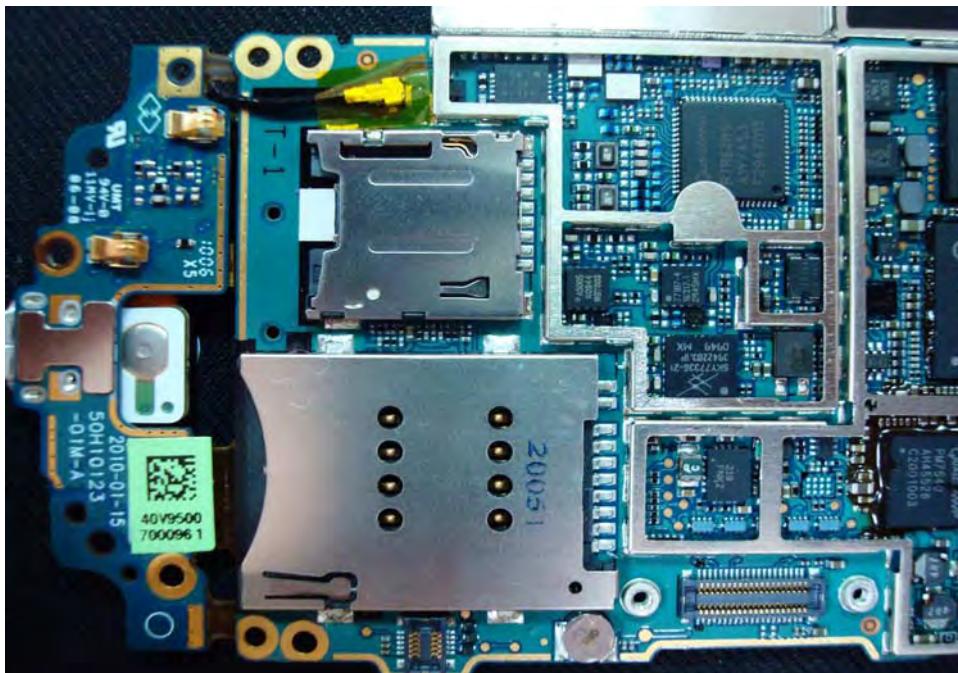

Internal Photos

Model Number: PB76110

FCC ID: NM8PB76110

Component Name	Component Model No.			
	Sample 1 st		Sample 2 nd	
Camera	#1	Liteon, 09P1BA503	#2	Primax, NBRB76
Battery	#1	HT Energy, BB00100	#1	HT Energy, BB00100
	#2	Fomosa, BB00100	#2	Fomosa, BB00100
	#3	HT Energy, BB96100	#3	HT Energy, BB96100
AC Adapter	#1	Delta, TC X250 (X=A,B,C,E,U)	#1	Delta, TC X250 (X=A,B,C,E,U)
	#2	Delta, TC P300(EADP-5LB A)	#2	Delta, TC P300(EADP-5LB A)
	#3	Foxlink, TC P300	#3	Foxlink, TC P300
	#4	Emerson, TC X250 (X=A,C,E,K,U)	#4	Emerson, TC X250 (X=A,C,E,K,U)
USB Cable	#1	MEC, DC M410	#1	MEC, DC M410
	#2	Foxlink, DC M200	#2	Foxlink, DC M200
	#3	MEC, DC M410	#3	MEC, DC M410
	#4	Foxlink, DC M410	#4	Foxlink, DC M410
Headset	#1	Merry, RC E160	#1	Merry, RC E160
	#2	Cotron, RC E160	#2	Cotron, RC E160

EUT Photo 1)

EUT Photo 2)

EUT Photo 3)

EUT Photo 4)

EUT Photo 5)

EUT Photo 6)

EUT Photo 7)

EUT Photo 8)

EUT Photo 9)

EUT Photo 10)

EUT Photo 11)

EUT Photo 12)

EUT Photo 13)

EUT Photo 14)

EUT Photo 15)

EUT Photo 16)

EUT Photo 17)

EUT Photo 18)

EUT Photo 19)

EUT Photo 20)

EUT Photo 21)

EUT Photo 22)

EUT Photo 23)