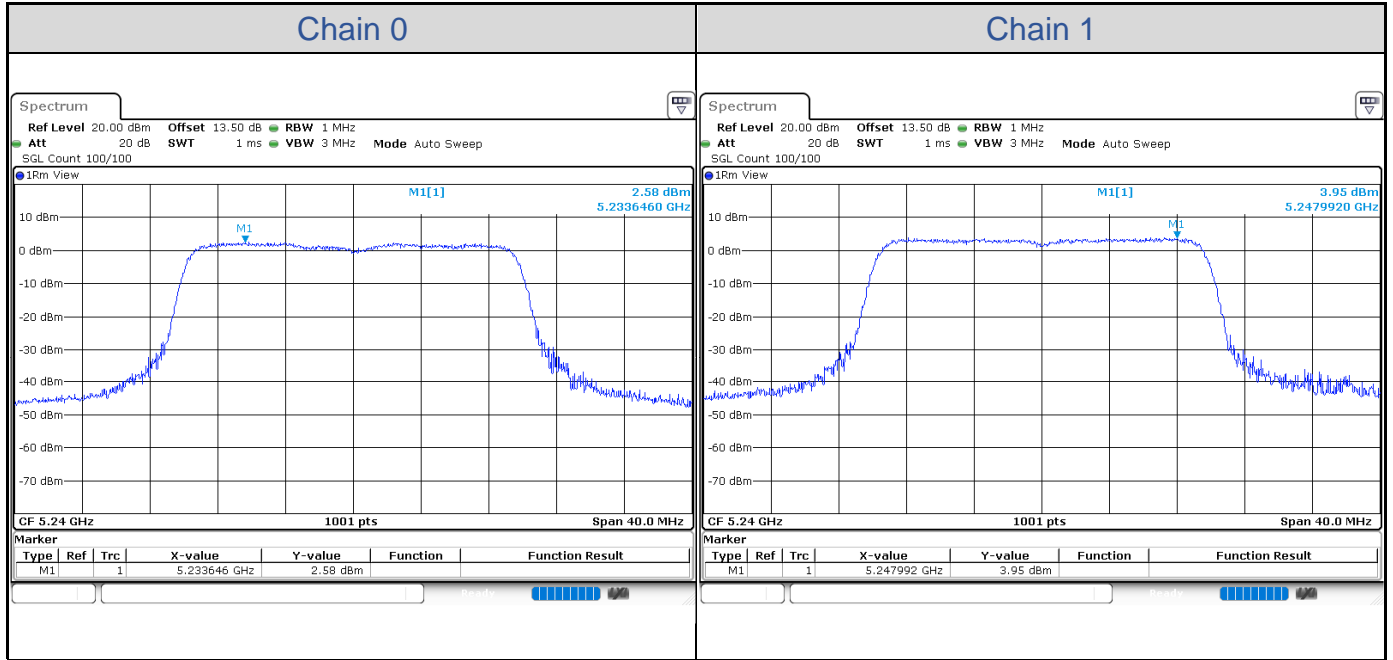

802.11ax HE20-Channel 48