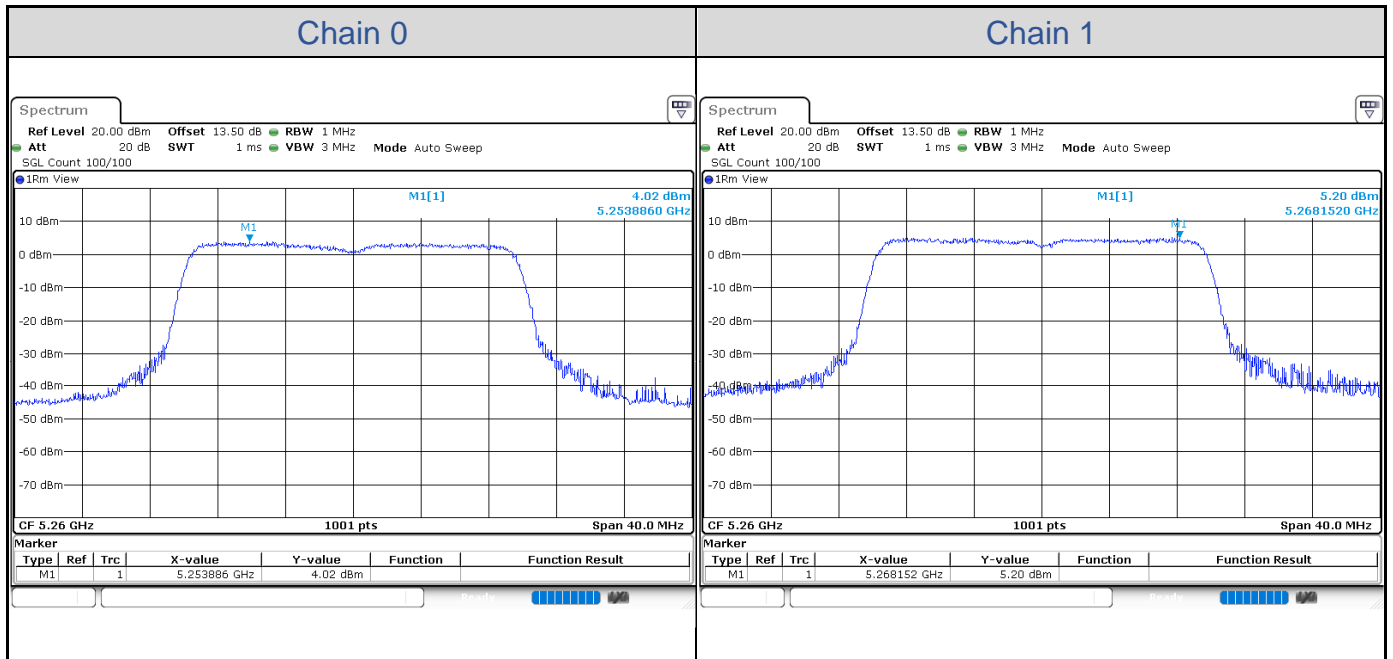

802.11ax HE20-Channel 52