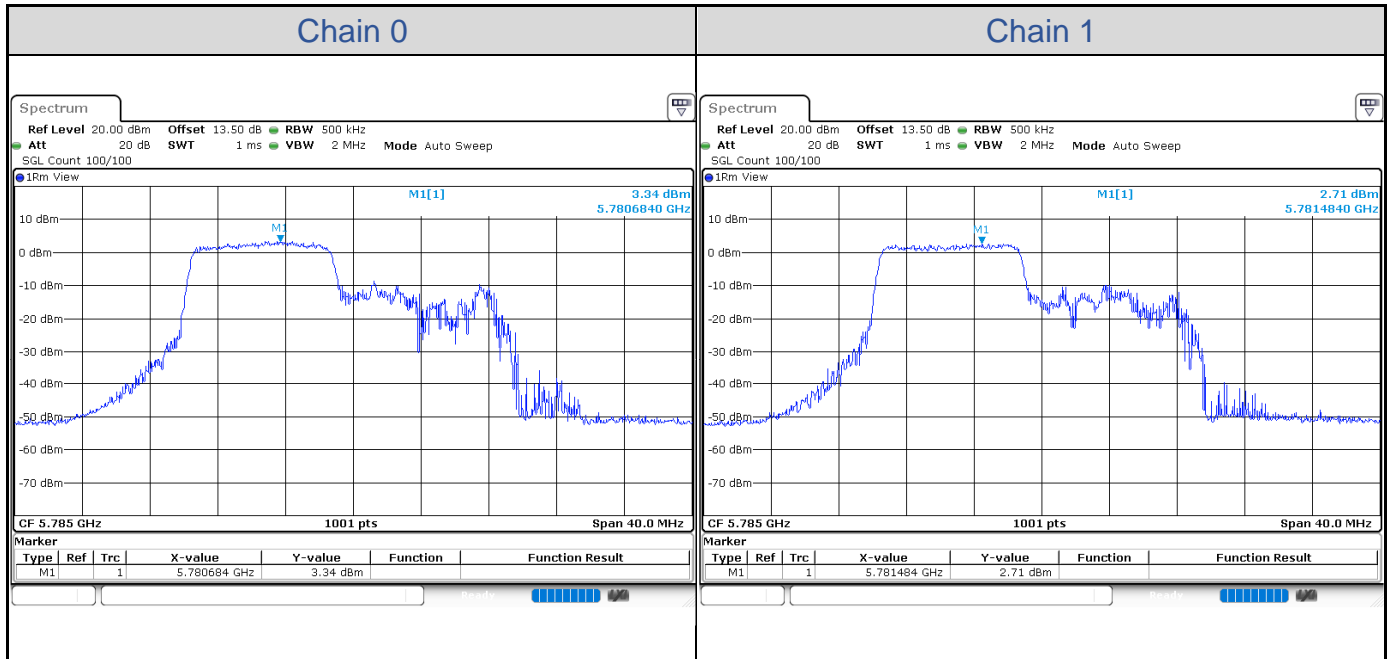

802.11ax HE20-Channel 140

802.11ax HE20-Channel 144

802.11ax HE20-Channel 144

802.11ax HE20-Channel 149

802.11ax HE20-Channel 157

802.11ax HE20-Channel 165

802.11ax HE20_RU242

Band	Channel	Frequency (MHz)	PSD without Duty Factor (dBm/MHz)		Total PSD with Duty Factor (dBm/MHz)	Maximum Limit (dBm/MHz)	Pass / Fail
			Chain 0	Chain 1			
U-NII-1	36	5180	3.74	4.75	7.50	11.00	Pass
	40	5200	3.66	4.70	7.44	11.00	Pass
	48	5240	2.58	3.95	6.55	11.00	Pass
U-NII-2A	52	5260	4.02	5.20	7.88	11.00	Pass
	60	5300	3.95	4.82	7.64	11.00	Pass
	64	5320	3.70	4.81	7.52	11.00	Pass
U-NII-2C	100	5500	3.64	5.34	7.80	11.00	Pass
	116	5580	3.72	4.97	7.62	11.00	Pass
	140	5700	4.19	4.50	7.58	11.00	Pass
	144	5720	3.77	4.28	7.26	11.00	Pass