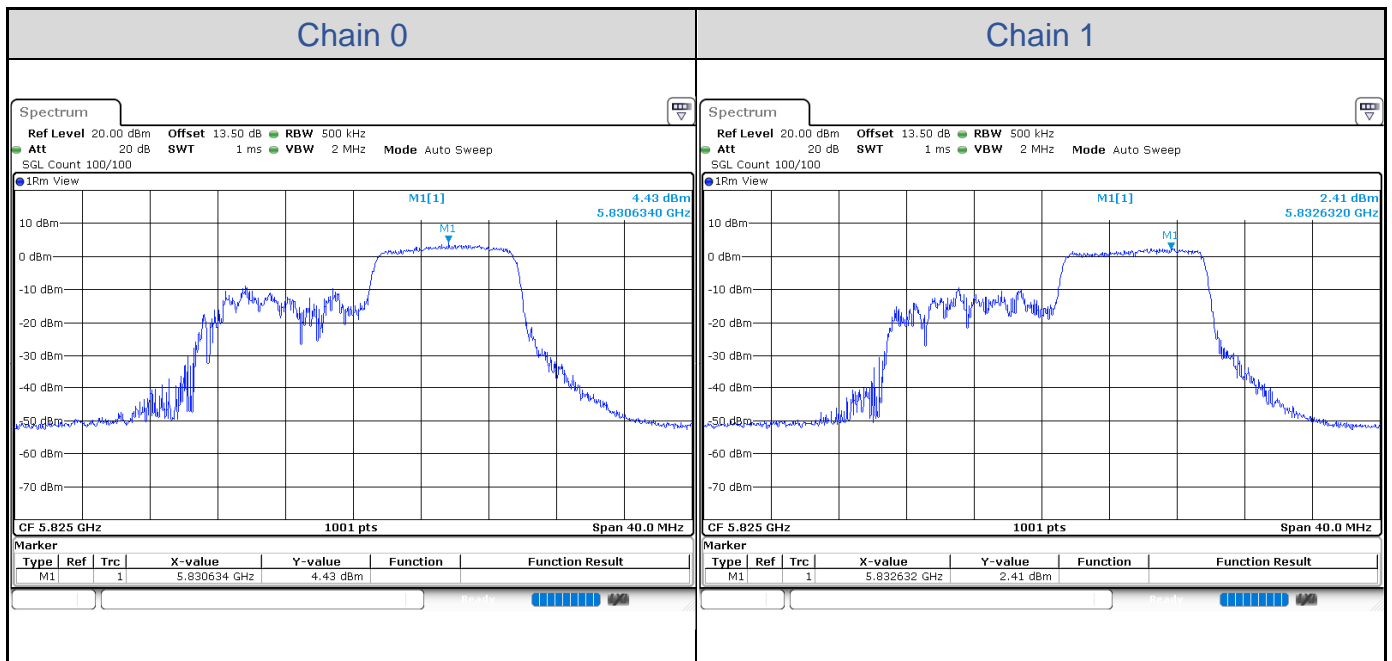

802.11ax HE20-Channel 140

802.11ax HE20-Channel 144

802.11ax HE20-Channel 144

802.11ax HE20-Channel 149

802.11ax HE20-Channel 157

802.11ax HE20-Channel 165

802.11ax HE20_RU242

Band	Channel	Frequency (MHz)	PSD without Duty Factor (dBm/MHz)		Total PSD with Duty Factor (dBm/MHz)	Maximum Limit (dBm/MHz)	Pass / Fail
			Chain 0	Chain 1			
U-NII-1	36	5180	3.74	4.75	7.50	11.00	Pass
	40	5200	3.66	4.70	7.44	11.00	Pass
	48	5240	2.58	3.95	6.55	11.00	Pass
U-NII-2A	52	5260	4.02	5.20	7.88	11.00	Pass
	60	5300	3.95	4.82	7.64	11.00	Pass
	64	5320	3.70	4.81	7.52	11.00	Pass
U-NII-2C	100	5500	3.64	5.34	7.80	11.00	Pass
	116	5580	3.72	4.97	7.62	11.00	Pass
	140	5700	4.19	4.50	7.58	11.00	Pass
	144	5720	3.77	4.28	7.26	11.00	Pass