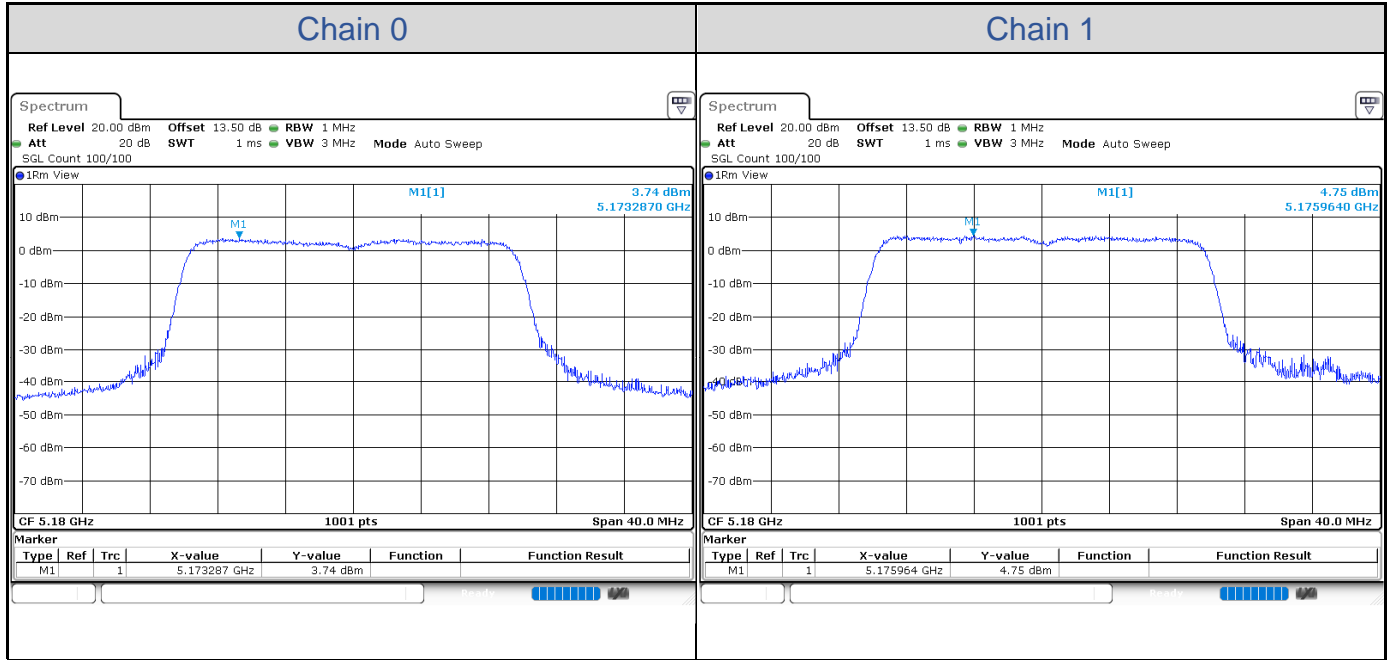

802.11ax HE20-Channel 36