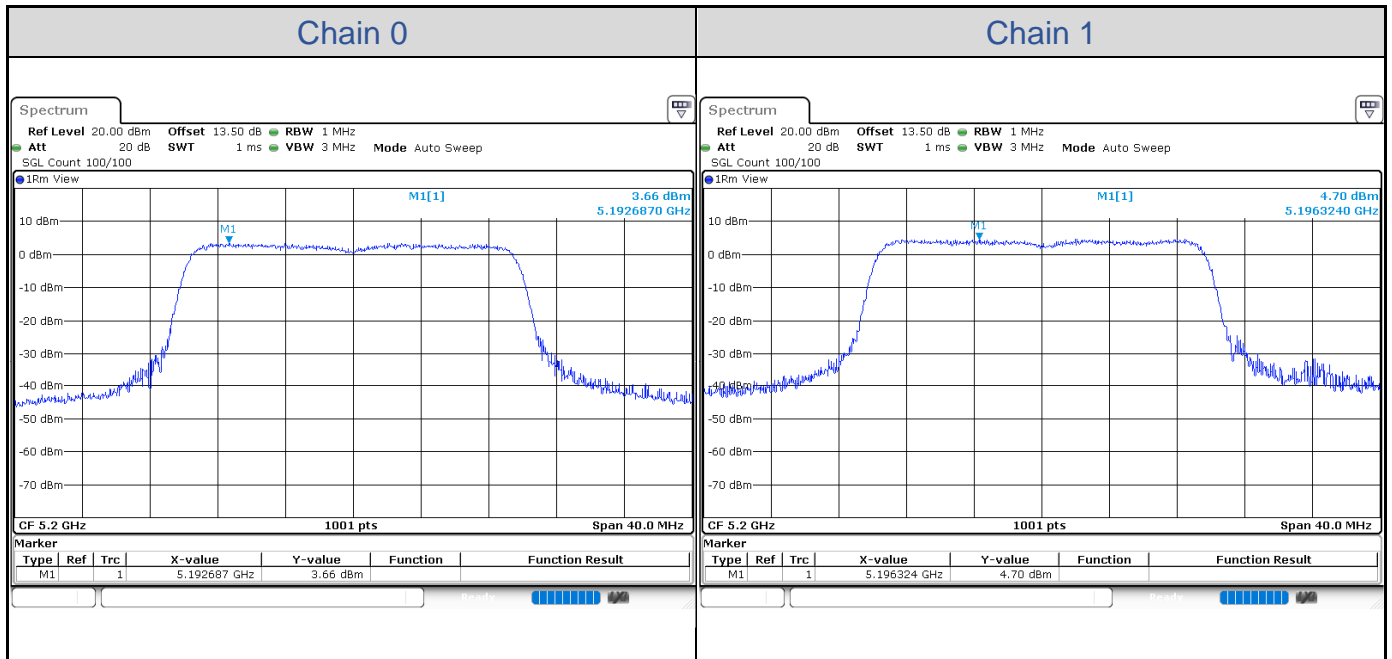

802.11ax HE20-Channel 40