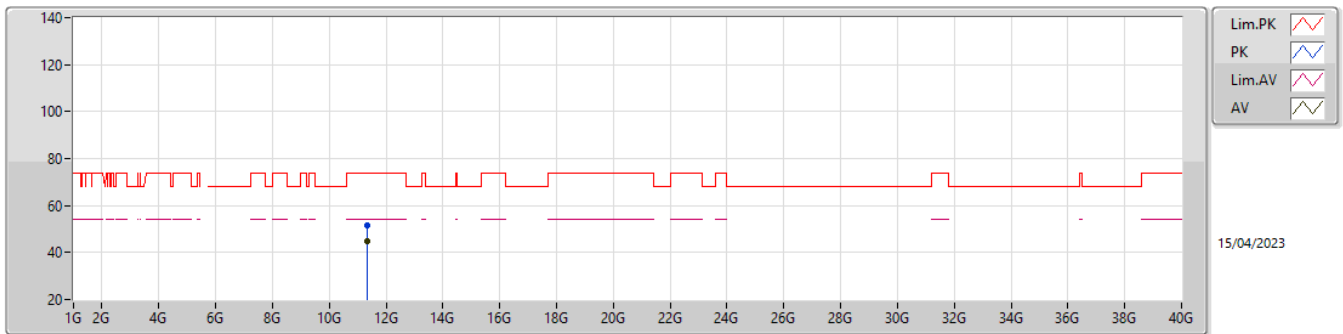

5.47-5.725GHz_802.11ac_VHT40_Nss1,(MCS0)_1TX

5670MHz_TX

Type	Freq (Hz)	Level (dBuV/m)	Limit (dBuV/m)	Margin (dB)	Factor (dB)	Dist (m)	Condition	Azimuth (°)	Height (m)	Raw (dBuV)	AF (dB)	CL (dB)	PA (dB)
AV	11.33208G	45.03	54.00	-8.97	12.56	3	Horizontal	23	1.86	32.47	38.86	8.27	34.57
PK	11.33352G	51.35	74.00	-22.65	12.57	3	Horizontal	23	1.86	38.78	38.87	8.27	34.57