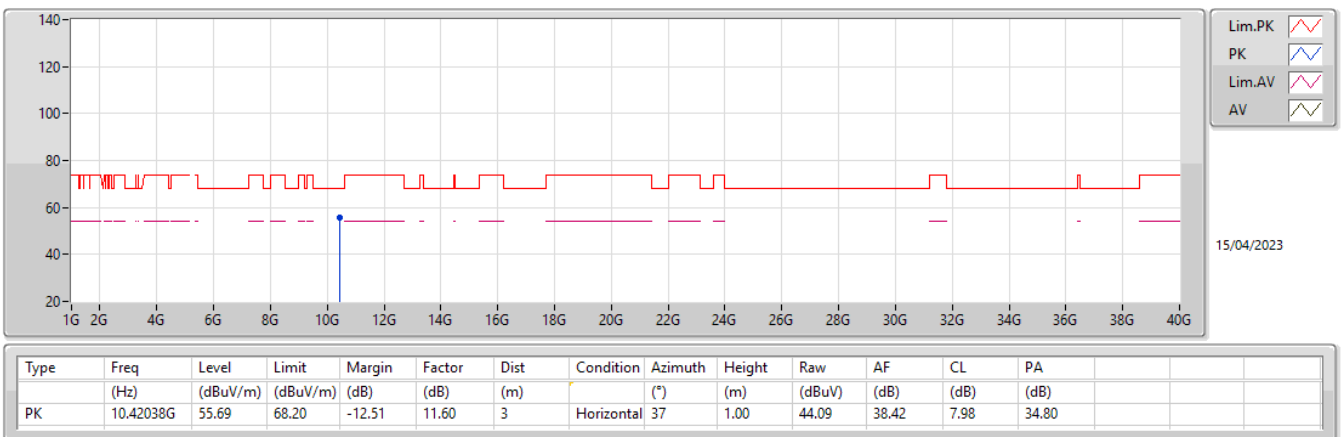

5.15-5.25GHz_802.11ac_VHT80_Nss1,(MCS0)_1TX

5210MHz_TX