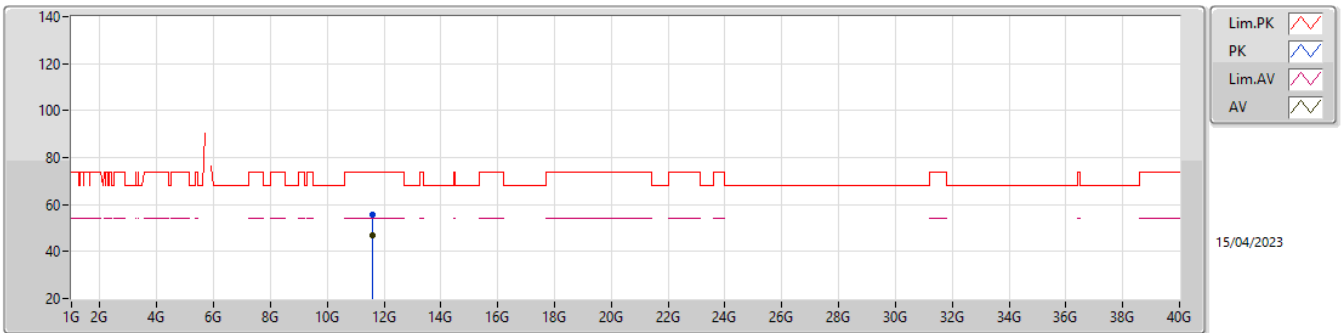

5.725-5.85GHz_802.11ac_VHT40_Nss1,(MCS0)_1TX

5795MHz_TX

Type	Freq (Hz)	Level (dBuV/m)	Limit (dBuV/m)	Margin (dB)	Factor (dB)	Dist (m)	Condition	Azimuth (°)	Height (m)	Raw (dBuV)	AF (dB)	CL (dB)	PA (dB)
AV	11.59014G	47.06	54.00	-6.94	12.18	3	Vertical	349	2.93	34.88	38.43	8.35	34.60
PK	11.5902G	55.74	74.00	-18.26	12.18	3	Vertical	349	2.93	43.56	38.43	8.35	34.60