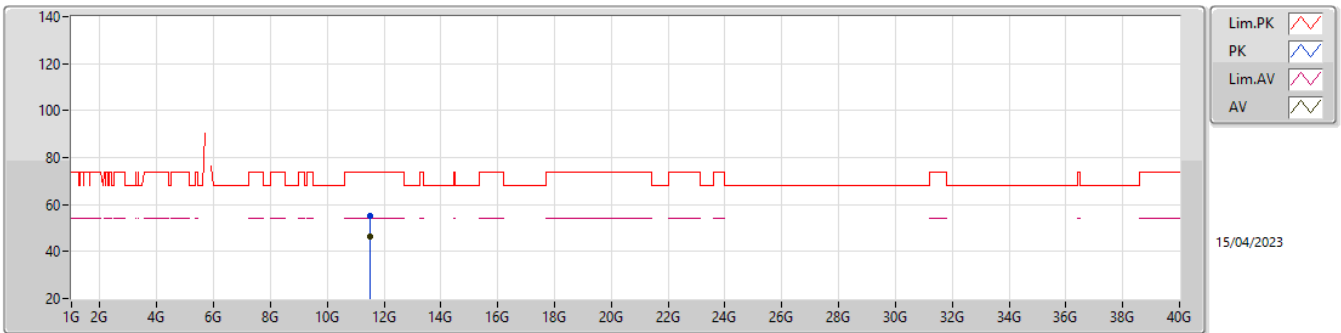

5.725-5.85GHz_802.11ac_VHT40_Nss1,(MCS0)_1TX

5755MHz_TX

Type	Freq (Hz)	Level (dBuV/m)	Limit (dBuV/m)	Margin (dB)	Factor (dB)	Dist (m)	Condition	Azimuth (°)	Height (m)	Raw (dBuV)	AF (dB)	CL (dB)	PA (dB)
AV	11.5101G	46.52	54.00	-7.48	12.43	3	Vertical	344	2.93	34.09	38.67	8.33	34.57
PK	11.5101G	55.36	74.00	-18.64	12.43	3	Vertical	344	2.93	42.93	38.67	8.33	34.57