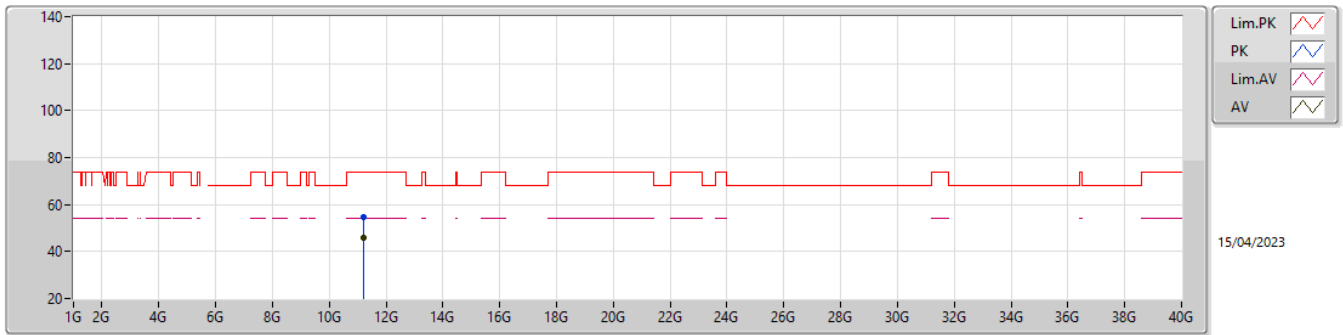

5.47-5.725GHz_802.11ac_VHT80_Nss1,(MCS0)_1TX

5610MHz_TX

Type	Freq (Hz)	Level (dBuV/m)	Limit (dBuV/m)	Margin (dB)	Factor (dB)	Dist (m)	Condition	Azimuth (°)	Height (m)	Raw (dBuV)	AF (dB)	CL (dB)	PA (dB)
AV	11.22019G	46.05	54.00	-7.95	12.37	3	Vertical	320	1.82	33.68	38.72	8.23	34.58
PK	11.22025G	54.46	74.00	-19.54	12.37	3	Vertical	320	1.82	42.09	38.72	8.23	34.58