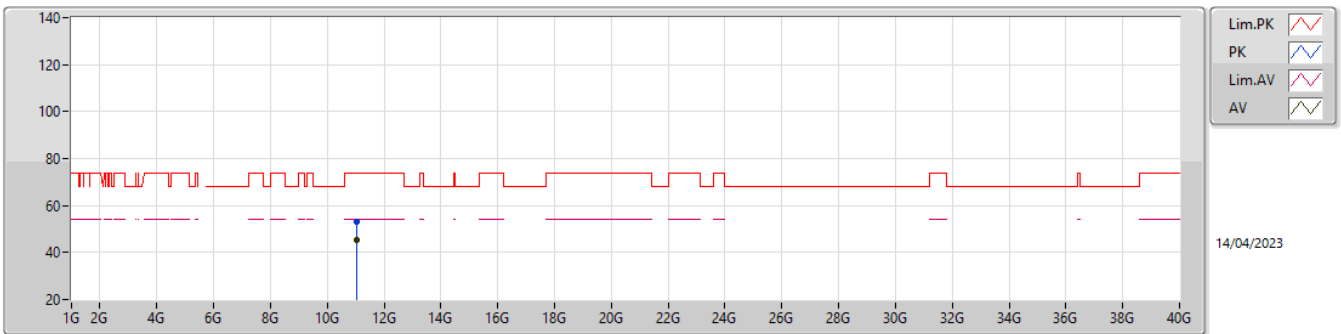

5.47-5.725GHz_802.11ac_VHT40_Nss1,(MCS0)_1TX

5510MHz_TX

Type	Freq (Hz)	Level (dBuV/m)	Limit (dBuV/m)	Margin (dB)	Factor (dB)	Dist (m)	Condition	Azimuth (°)	Height (m)	Raw (dBuV)	AF (dB)	CL (dB)	PA (dB)
AV	11.01992G	45.34	54.00	-8.66	12.17	3	Horizontal	23	1.21	33.17	38.58	8.17	34.58
PK	11.01776G	53.13	74.00	-20.87	12.17	3	Horizontal	23	1.21	40.96	38.58	8.17	34.58