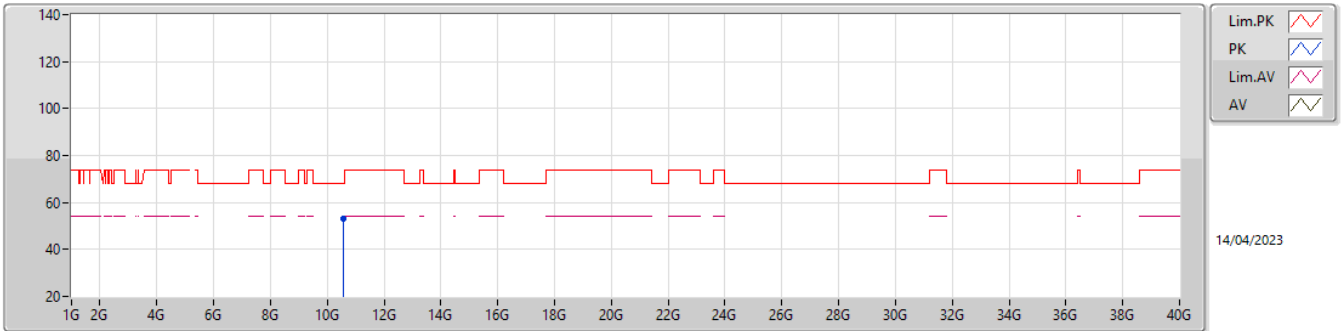

5.25-5.35GHz_802.11ac_VHT40_Nss1,(MCS0)_1TX

5270MHz_TX

Type	Freq (Hz)	Level (dBuV/m)	Limit (dBuV/m)	Margin (dB)	Factor (dB)	Dist (m)	Condition	Azimuth (°)	Height (m)	Raw (dBuV)	AF (dB)	CL (dB)	PA (dB)
PK	10.55104G	53.11	68.20	-15.09	11.91	3	Vertical	358	1.65	41.20	38.60	8.02	34.71