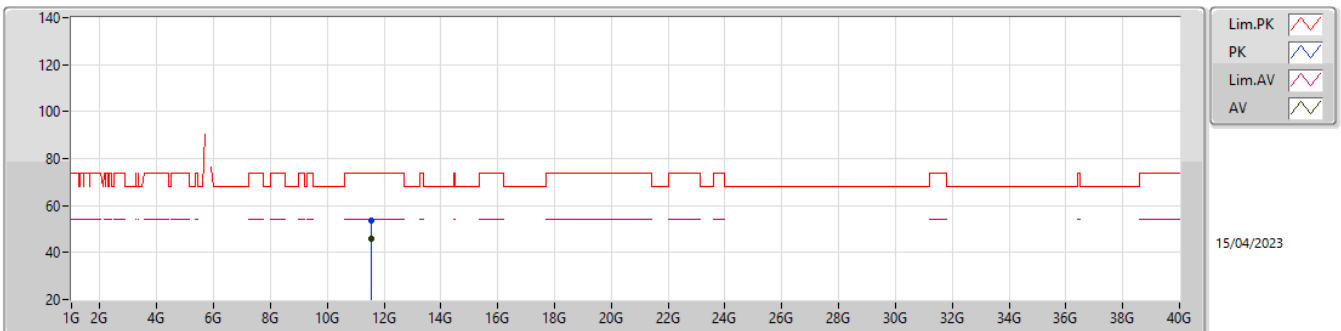

5.725-5.85GHz_802.11ac_VHT80_Nss1,(MCS0)_1TX

5775MHz_TX

Type	Freq (Hz)	Level (dBuV/m)	Limit (dBuV/m)	Margin (dB)	Factor (dB)	Dist (m)	Condition	Azimuth (°)	Height (m)	Raw (dBuV)	AF (dB)	CL (dB)	PA (dB)
AV	11.55012G	45.93	54.00	-8.07	12.30	3	Horizontal	65	2.75	33.63	38.55	8.34	34.59
PK	11.55051G	53.48	74.00	-20.52	12.30	3	Horizontal	65	2.75	41.18	38.55	8.34	34.59