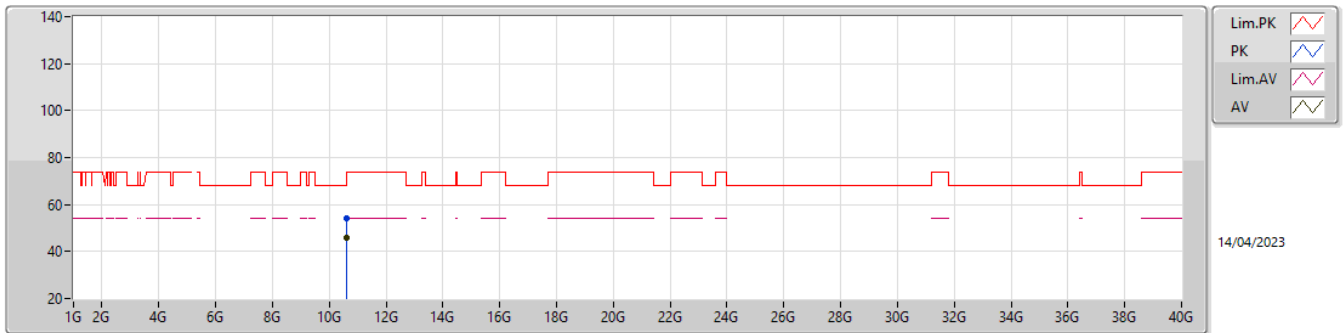

5.25-5.35GHz_802.11ac_VHT40_Nss1,(MCS0)_1TX

5310MHz_TX

Type	Freq (Hz)	Level (dBuV/m)	Limit (dBuV/m)	Margin (dB)	Factor (dB)	Dist (m)	Condition	Azimuth (°)	Height (m)	Raw (dBuV)	AF (dB)	CL (dB)	PA (dB)
AV	10.62G	45.61	54.00	-8.39	12.10	3	Vertical	360	1.63	33.51	38.74	8.05	34.69
PK	10.62464G	54.15	74.00	-19.85	12.11	3	Vertical	360	1.63	42.04	38.75	8.05	34.69