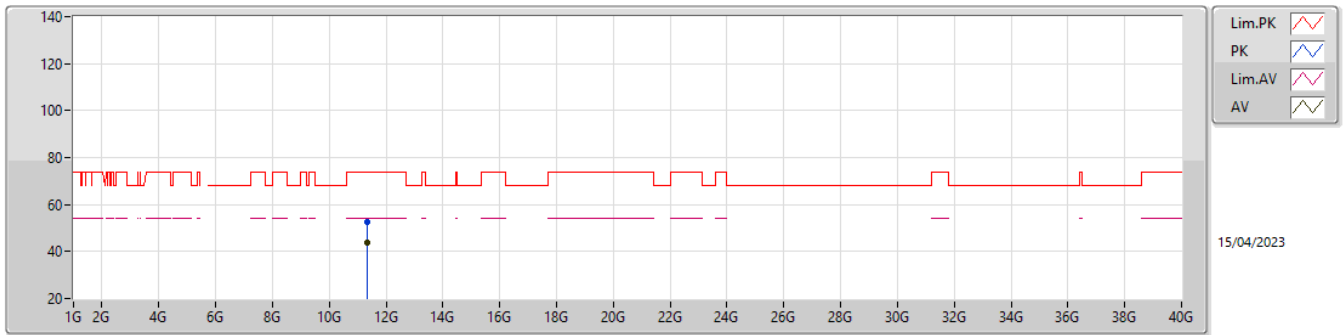

5.47-5.725GHz_802.11ac_VHT40_Nss1,(MCS0)_1TX

5670MHz_TX

Type	Freq (Hz)	Level (dBuV/m)	Limit (dBuV/m)	Margin (dB)	Factor (dB)	Dist (m)	Condition	Azimuth (°)	Height (m)	Raw (dBuV)	AF (dB)	CL (dB)	PA (dB)
AV	11.34G	43.83	54.00	-10.17	12.58	3	Vertical	198	1.67	31.25	38.88	8.27	34.57
PK	11.33964G	52.64	74.00	-21.36	12.58	3	Vertical	198	1.67	40.06	38.88	8.27	34.57