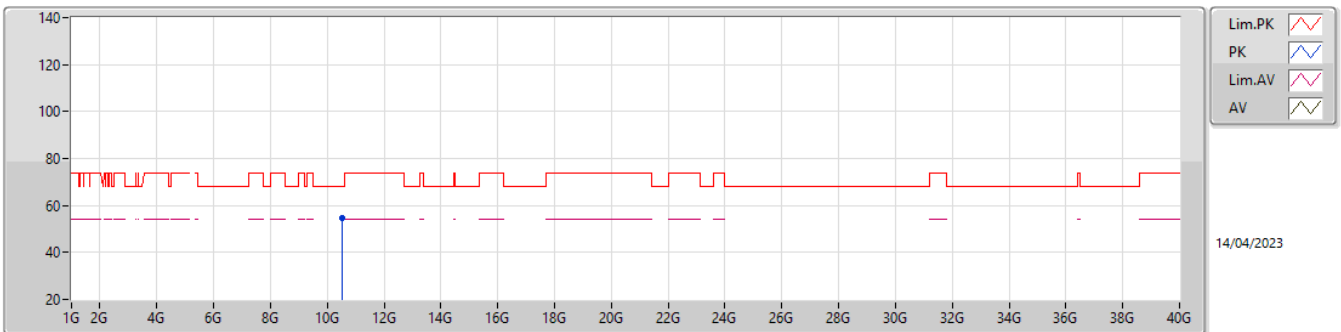

5.25-5.35GHz_802.11ac_VHT40_Nss1,(MCS0)_1TX

5270MHz_TX

Type	Freq (Hz)	Level (dBuV/m)	Limit (dBuV/m)	Margin (dB)	Factor (dB)	Dist (m)	Condition	Azimuth (°)	Height (m)	Raw (dBuV)	AF (dB)	CL (dB)	PA (dB)
PK	10.53976G	54.81	68.20	-13.39	11.89	3	Horizontal	21	1.50	42.92	38.58	8.02	34.71