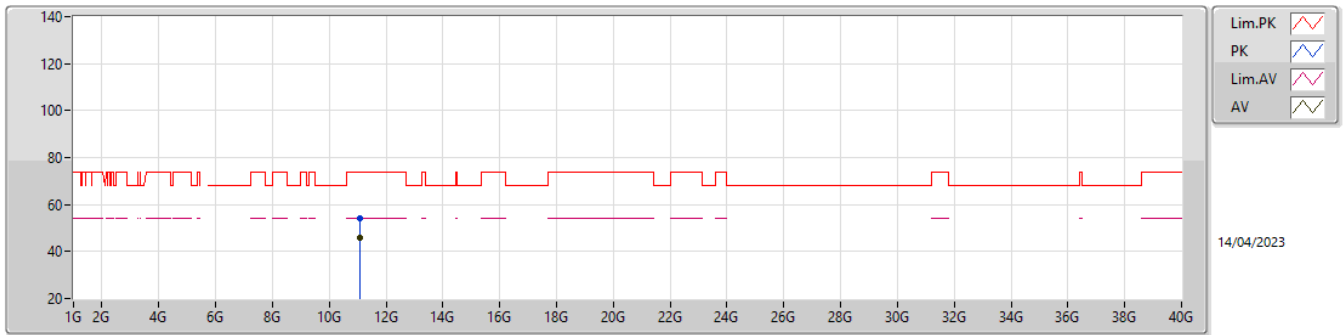

5.47-5.725GHz_802.11ac_VHT40_Nss1,(MCS0)_1TX

5550MHz_TX

Type	Freq (Hz)	Level (dBuV/m)	Limit (dBuV/m)	Margin (dB)	Factor (dB)	Dist (m)	Condition	Azimuth (°)	Height (m)	Raw (dBuV)	AF (dB)	CL (dB)	PA (dB)
AV	11.1G	45.86	54.00	-8.14	12.12	3	Vertical	346	2.81	33.74	38.50	8.20	34.58
PK	11.09944G	54.08	74.00	-19.92	12.12	3	Vertical	346	2.81	41.96	38.50	8.20	34.58