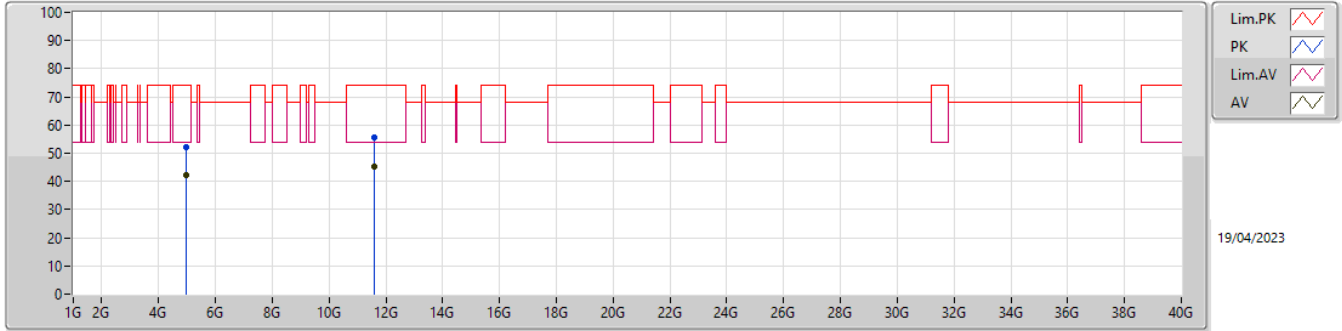

Radiated Emissions above 1GHz_Mode 1

Type	Freq (Hz)	Level (dBuV/m)	Limit (dBuV/m)	Margin (dB)	Factor (dB/m)	Dist (m)	Condition	Azimuth (°)	Height (m)	Raw (dBuV/m)	AF (dB/m)	CL (dB)	PA (dB)
AV	4.95975G	42.18	54.00	-11.82	3.64	3	Vertical	305	1.44	38.54	32.84	5.44	34.64
AV	11.5902G	45.32	54.00	-8.68	12.18	3	Vertical	4	1.45	33.14	38.43	8.35	34.60
PK	4.95954G	51.97	74.00	-22.03	3.64	3	Vertical	305	1.44	48.33	32.84	5.44	34.64
PK	11.59039G	55.47	74.00	-18.53	12.18	3	Vertical	4	1.45	43.29	38.43	8.35	34.60