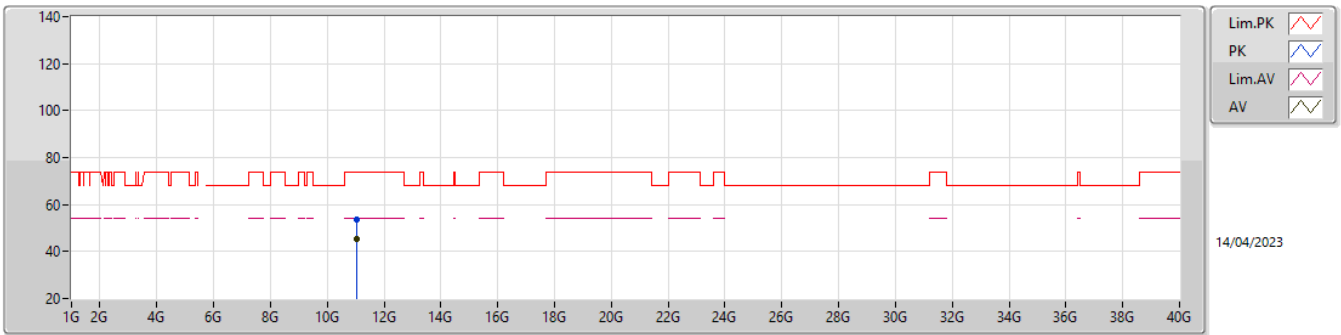

5.47-5.725GHz_802.11ac_VHT40_Nss1,(MCS0)_1TX

5510MHz_TX

Type	Freq (Hz)	Level (dBuV/m)	Limit (dBuV/m)	Margin (dB)	Factor (dB)	Dist (m)	Condition	Azimuth (°)	Height (m)	Raw (dBuV)	AF (dB)	CL (dB)	PA (dB)
AV	11.02712G	45.39	54.00	-8.61	12.16	3	Vertical	351	2.84	33.23	38.57	8.17	34.58
PK	11.03568G	53.65	74.00	-20.35	12.16	3	Vertical	351	2.84	41.49	38.56	8.18	34.58