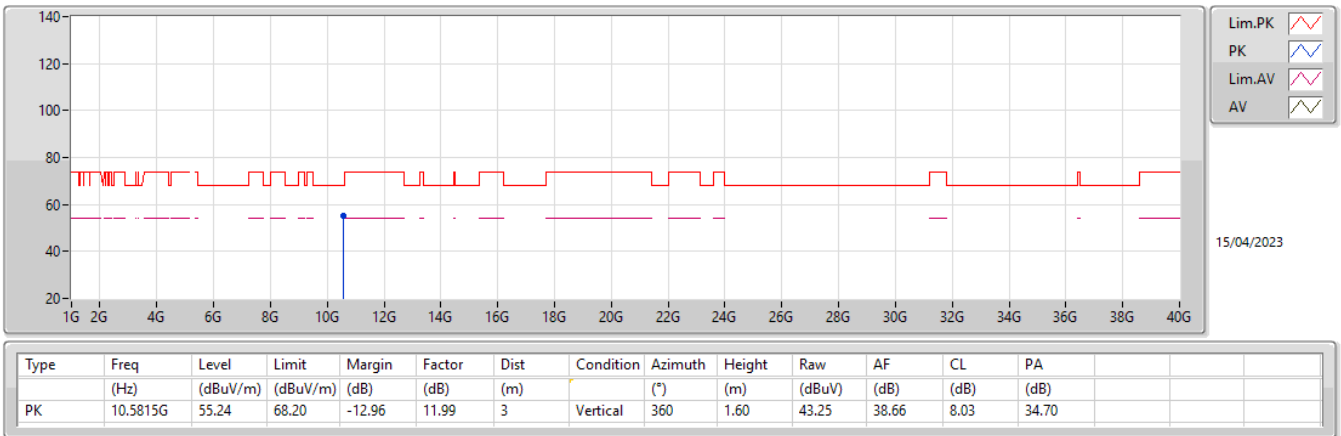

5.25-5.35GHz_802.11ac_VHT80_Nss1,(MCS0)_1TX

5290MHz_TX