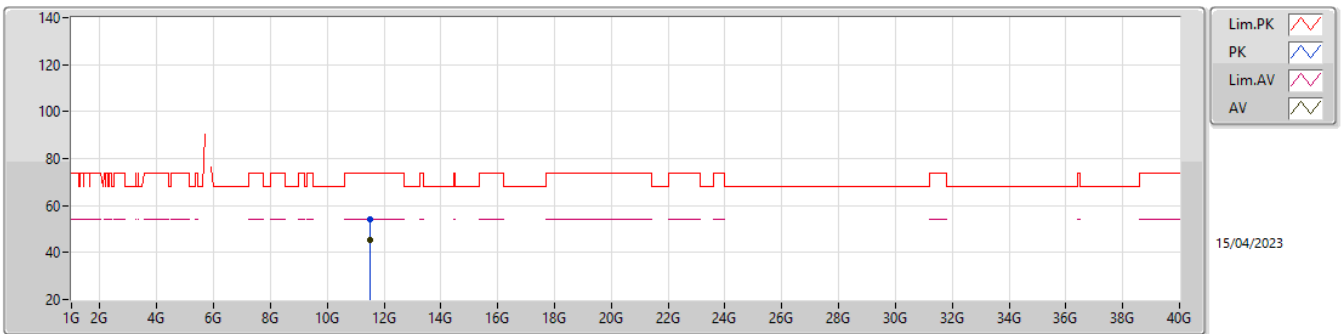

5.725-5.85GHz_802.11ac_VHT40_Nss1,(MCS0)_1TX

5755MHz_TX

Type	Freq (Hz)	Level (dBuV/m)	Limit (dBuV/m)	Margin (dB)	Factor (dB)	Dist (m)	Condition	Azimuth (°)	Height (m)	Raw (dBuV)	AF (dB)	CL (dB)	PA (dB)
AV	11.51005G	45.13	54.00	-8.87	12.43	3	Horizontal	340	2.34	32.70	38.67	8.33	34.57
PK	11.50991G	54.15	74.00	-19.85	12.43	3	Horizontal	340	2.34	41.72	38.67	8.33	34.57