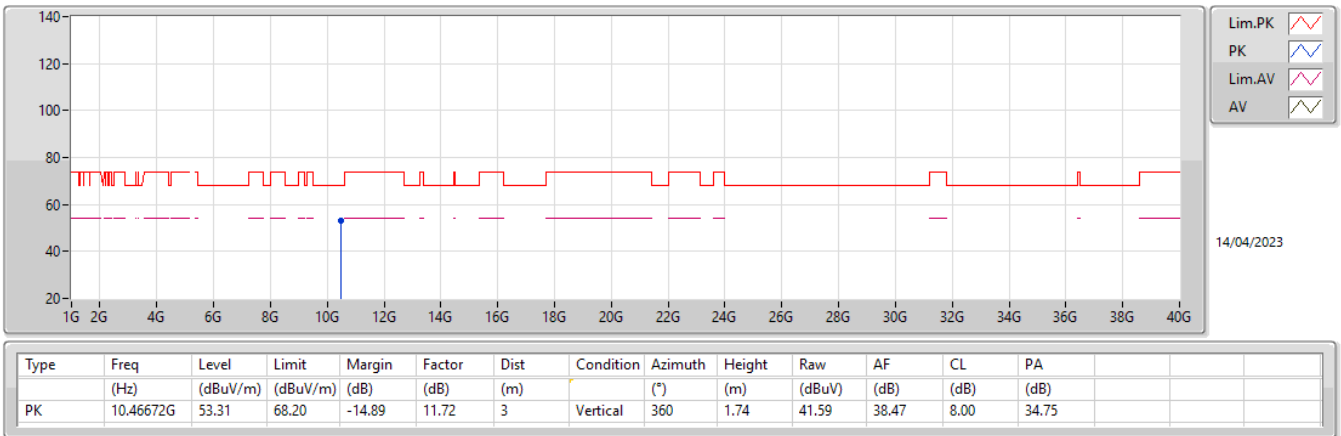

5.15-5.25GHz_802.11ac_VHT40_Nss1,(MCS0)_1TX

5230MHz_TX