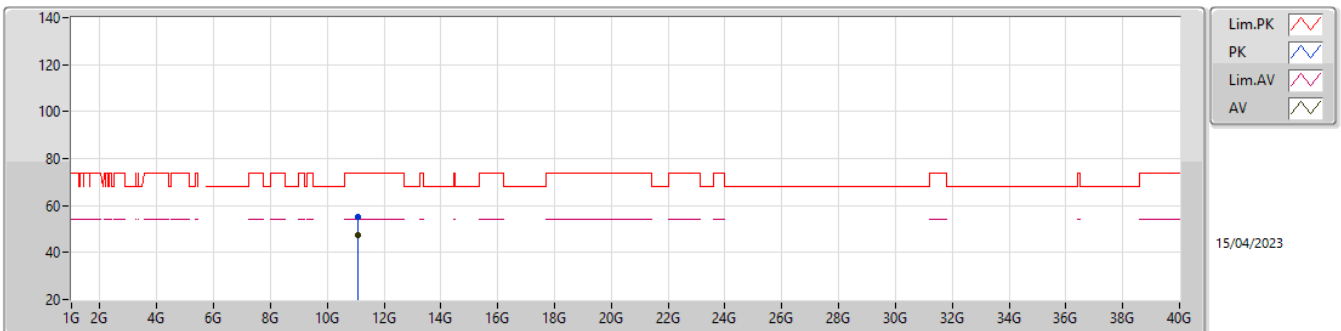

5.47-5.725GHz_802.11ac_VHT80_Nss1,(MCS0)_1TX

5530MHz_TX

Type	Freq (Hz)	Level (dBuV/m)	Limit (dBuV/m)	Margin (dB)	Factor (dB)	Dist (m)	Condition	Azimuth (°)	Height (m)	Raw (dBuV)	AF (dB)	CL (dB)	PA (dB)
AV	11.06017G	47.34	54.00	-6.66	12.14	3	Horizontal	24	1.72	35.20	38.54	8.18	34.58
PK	11.06027G	55.33	74.00	-18.67	12.14	3	Horizontal	24	1.72	43.19	38.54	8.18	34.58