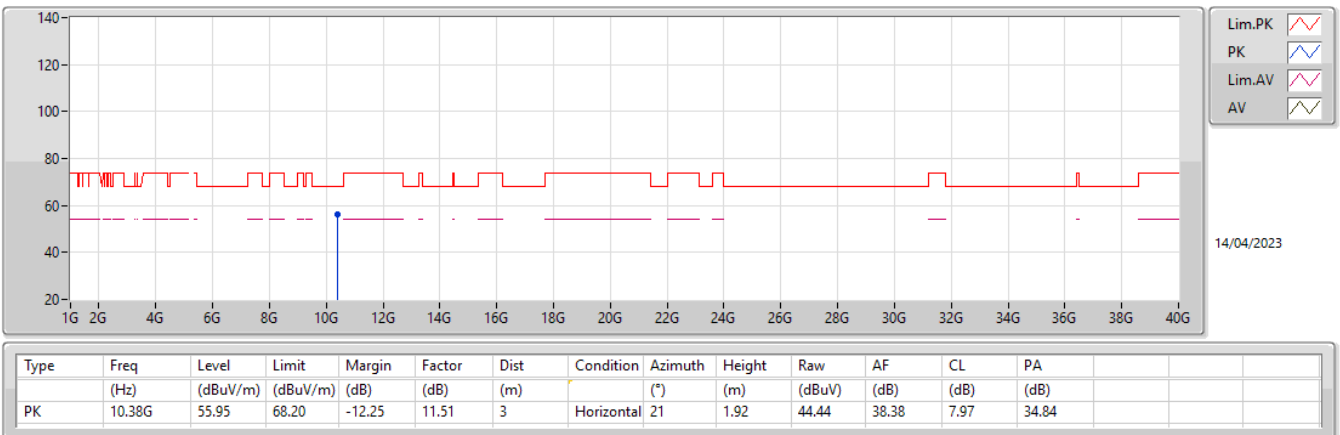

5.15-5.25GHz_802.11ac_VHT40_Nss1,(MCS0)_1TX

5190MHz_TX