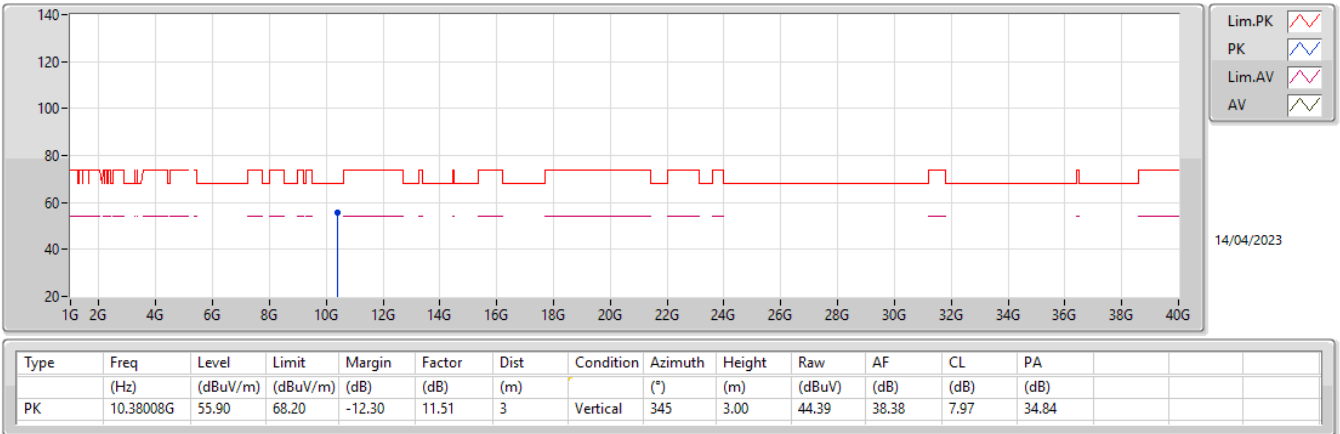

5.15-5.25GHz_802.11ac_VHT40_Nss1,(MCS0)_1TX

5190MHz_TX