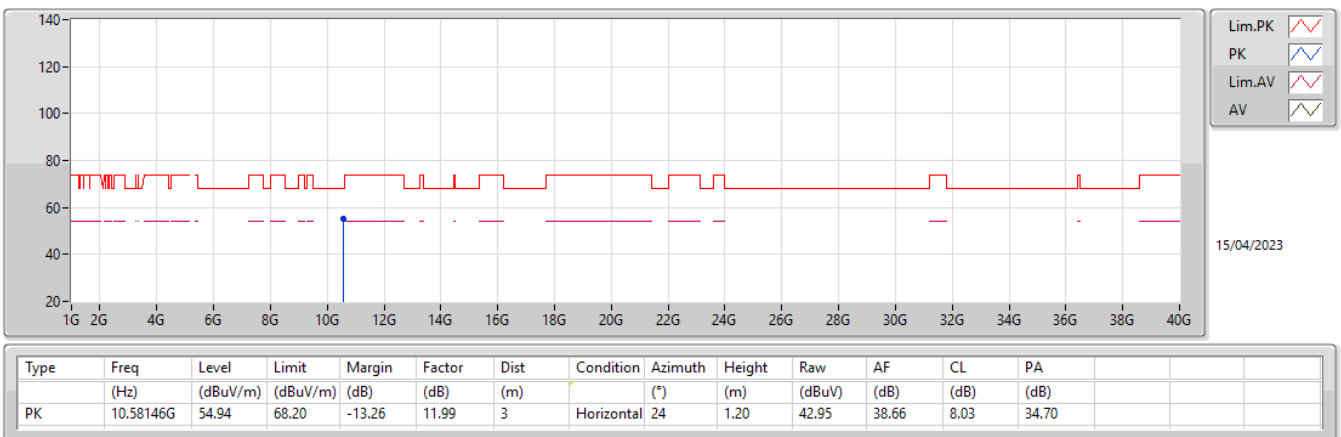

5.25-5.35GHz_802.11ac_VHT80_Nss1,(MCS0)_1TX

5290MHz_TX