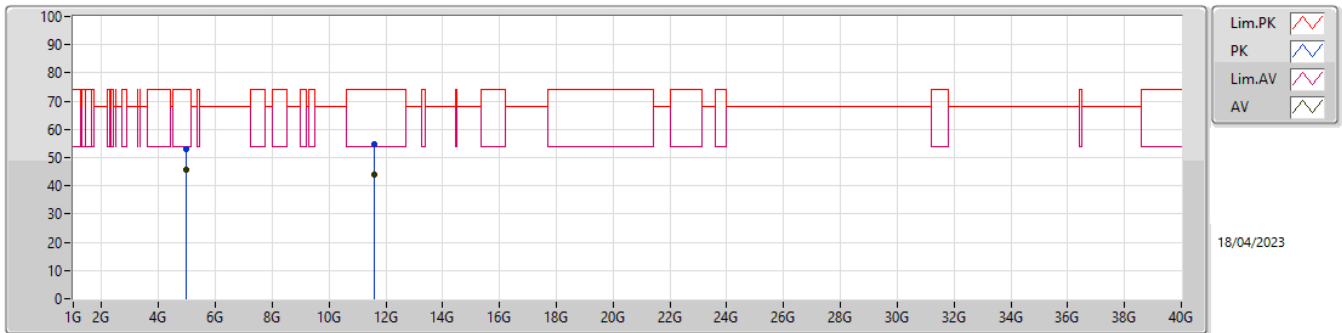

Radiated Emissions above 1GHz_Mode 1

Type	Freq (Hz)	Level (dBuV/m)	Limit (dBuV/m)	Margin (dB)	Factor (dB/m)	Dist (m)	Condition	Azimuth (°)	Height (m)	Raw (dBuV/m)	AF (dB/m)	CL (dB)	PA (dB)
AV	4.95998G	45.77	54.00	-8.23	3.64	3	Horizontal	167	2.11	42.13	32.84	5.44	34.64
AV	11.59021G	43.95	54.00	-10.05	12.18	3	Horizontal	34	1.89	31.77	38.43	8.35	34.60
PK	4.95951G	53.14	74.00	-20.86	3.64	3	Horizontal	167	2.11	49.50	32.84	5.44	34.64
PK	11.59001G	54.87	74.00	-19.13	12.18	3	Horizontal	34	1.89	42.69	38.43	8.35	34.60