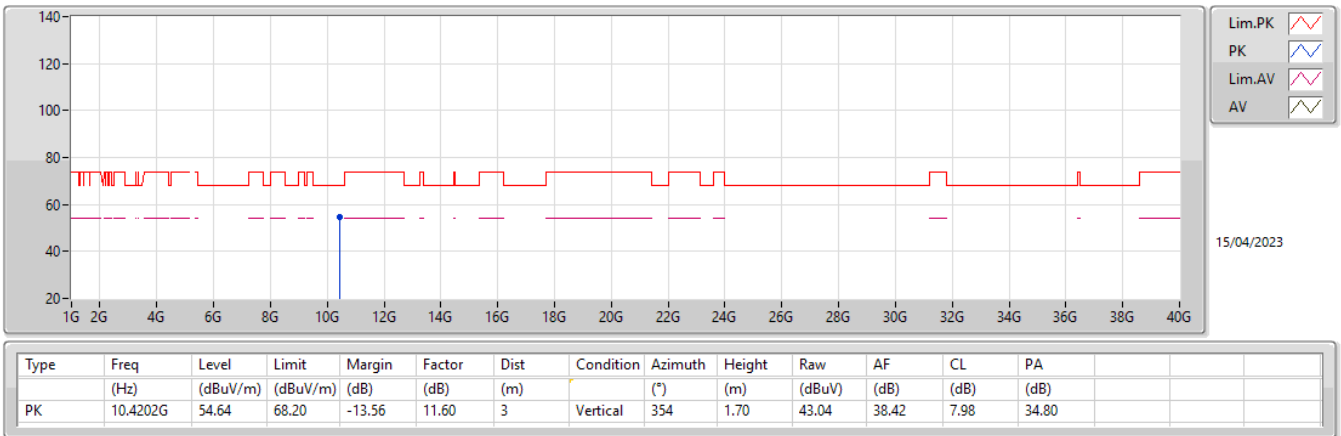

5.15-5.25GHz_802.11ac_VHT80_Nss1,(MCS0)_1TX

5210MHz_TX