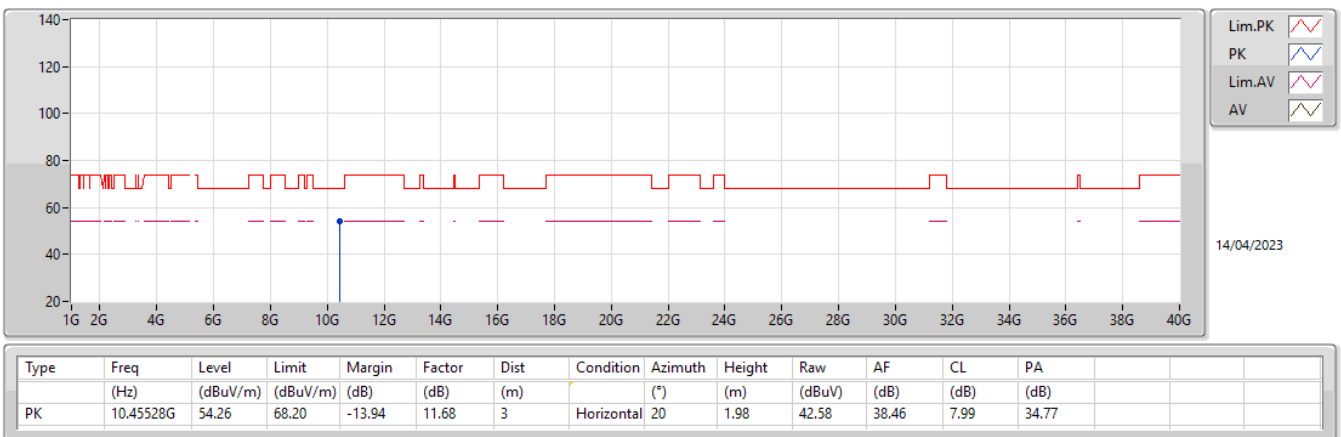

5.15-5.25GHz_802.11ac_VHT40_Nss1,(MCS0)_1TX

5230MHz_TX