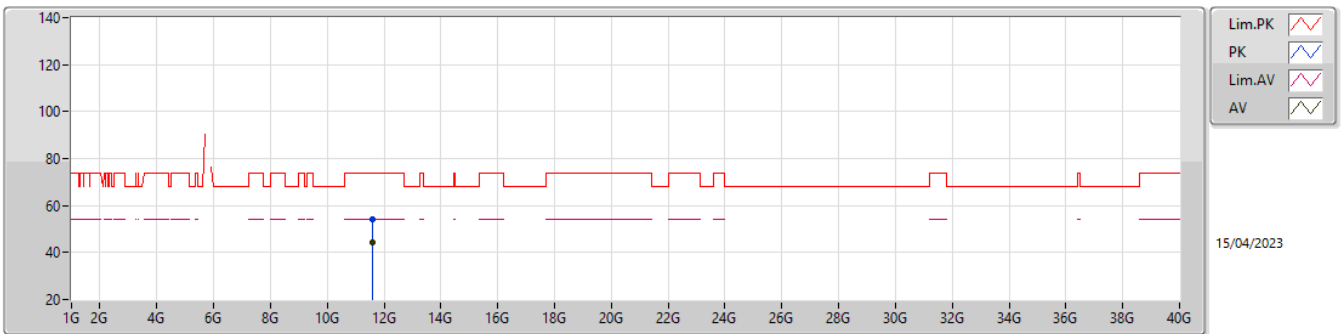

5.725-5.85GHz_802.11ac_VHT40_Nss1,(MCS0)_1TX

5795MHz_TX

Type	Freq (Hz)	Level (dBuV/m)	Limit (dBuV/m)	Margin (dB)	Factor (dB)	Dist (m)	Condition	Azimuth (°)	Height (m)	Raw (dBuV)	AF (dB)	CL (dB)	PA (dB)
AV	11.59014G	44.37	54.00	-9.63	12.18	3	Horizontal	341	1.40	32.19	38.43	8.35	34.60
PK	11.59039G	54.18	74.00	-19.82	12.18	3	Horizontal	341	1.40	42.00	38.43	8.35	34.60