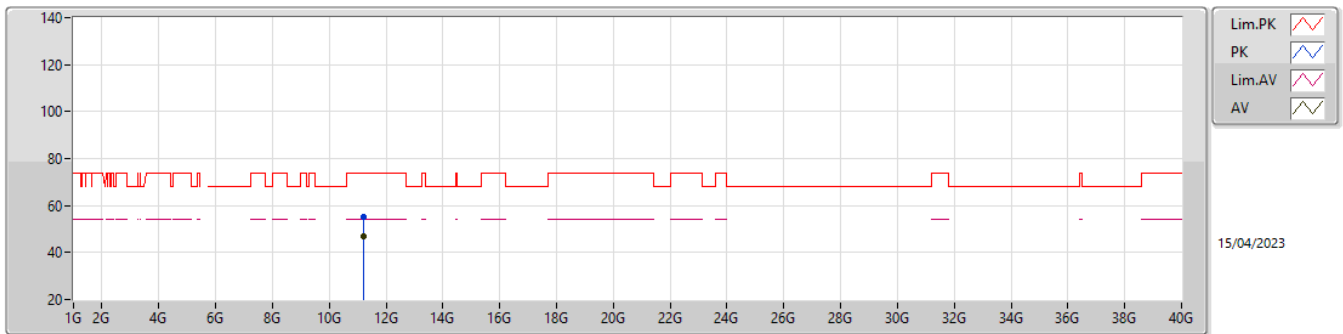

5.47-5.725GHz_802.11ac_VHT80_Nss1,(MCS0)_1TX

5610MHz_TX

Type	Freq (Hz)	Level (dBuV/m)	Limit (dBuV/m)	Margin (dB)	Factor (dB)	Dist (m)	Condition	Azimuth (°)	Height (m)	Raw (dBuV)	AF (dB)	CL (dB)	PA (dB)
AV	11.22004G	46.90	54.00	-7.10	12.37	3	Horizontal	22	1.86	34.53	38.72	8.23	34.58
PK	11.22032G	55.07	74.00	-18.93	12.37	3	Horizontal	22	1.86	42.70	38.72	8.23	34.58