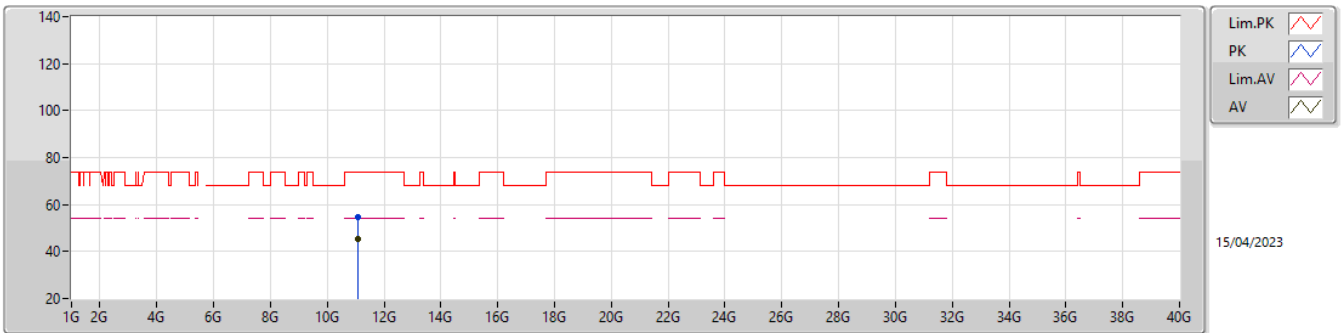

5.47-5.725GHz_802.11ac_VHT80_Nss1,(MCS0)_1TX

5530MHz_TX

Type	Freq (Hz)	Level (dBuV/m)	Limit (dBuV/m)	Margin (dB)	Factor (dB)	Dist (m)	Condition	Azimuth (°)	Height (m)	Raw (dBuV)	AF (dB)	CL (dB)	PA (dB)
AV	5.35G	46.48	54.00	-7.52	3.78	3	Horizontal	142	2.08	42.70	32.80	5.56	34.58
AV	5.454G	47.35	54.00	-6.65	3.96	3	Horizontal	142	2.08	43.39	32.91	5.62	34.57
AV	5.535G	89.24	Inf	-Inf	4.06	3	Horizontal	142	2.08	85.18	32.93	5.69	34.56
PK	5.302G	53.94	68.20	-14.26	3.76	3	Horizontal	142	2.08	50.18	32.80	5.55	34.59
PK	5.408G	54.55	74.00	-19.45	3.91	3	Horizontal	142	2.08	50.64	32.90	5.58	34.57
PK	5.461G	53.41	68.20	-14.79	3.97	3	Horizontal	142	2.08	49.44	32.92	5.62	34.57
PK	5.546G	94.98	Inf	-Inf	4.05	3	Horizontal	142	2.08	90.93	32.91	5.70	34.56
PK	5.741G	55.82	68.20	-12.38	4.81	3	Horizontal	142	2.08	51.01	33.56	5.79	34.54

5.47-5.725GHz_802.11ac_VHT80_Nss1,(MCS0)_1TX

5530MHz_TX

Type	Freq (Hz)	Level (dBuV/m)	Limit (dBuV/m)	Margin (dB)	Factor (dB)	Dist (m)	Condition	Azimuth (°)	Height (m)	Raw (dBuV)	AF (dB)	CL (dB)	PA (dB)
AV	11.06022G	45.46	54.00	-8.54	12.14	3	Vertical	292	1.92	33.32	38.54	8.18	34.58
PK	11.06133G	54.60	74.00	-19.40	12.14	3	Vertical	292	1.92	42.46	38.54	8.18	34.58