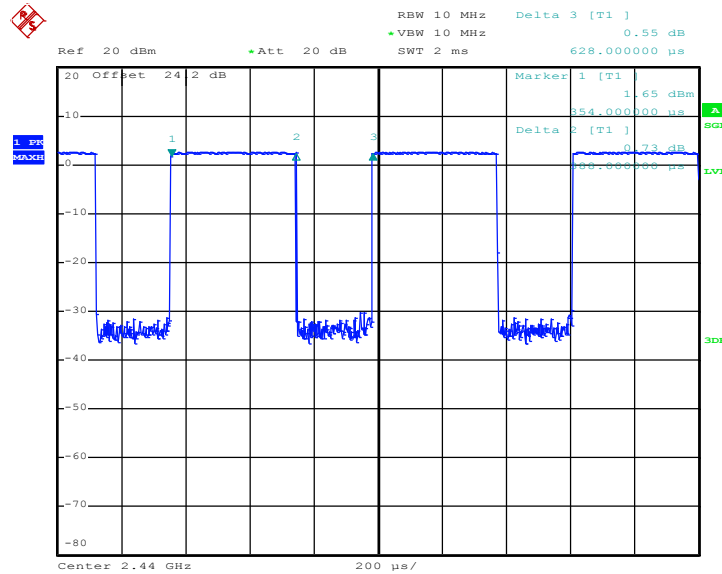

Appendix D. Duty Cycle Plots

Band	Duty Cycle(%)	T(us)	1/T(kHz)	VBW Setting
Bluetooth 4.1 – LE	61.78	388.00	2.58	3kHz

Bluetooth 4.1 - LE

Date: 7.SEP.2016 14:31:40