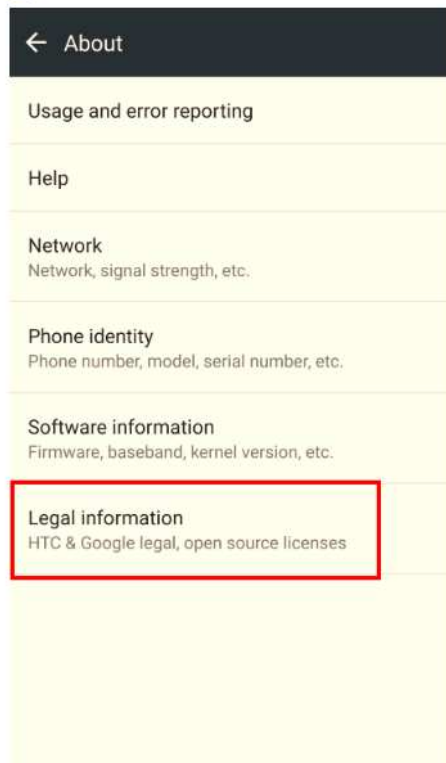

E-Label FCC ID: NM82PST100

1

2

3

4