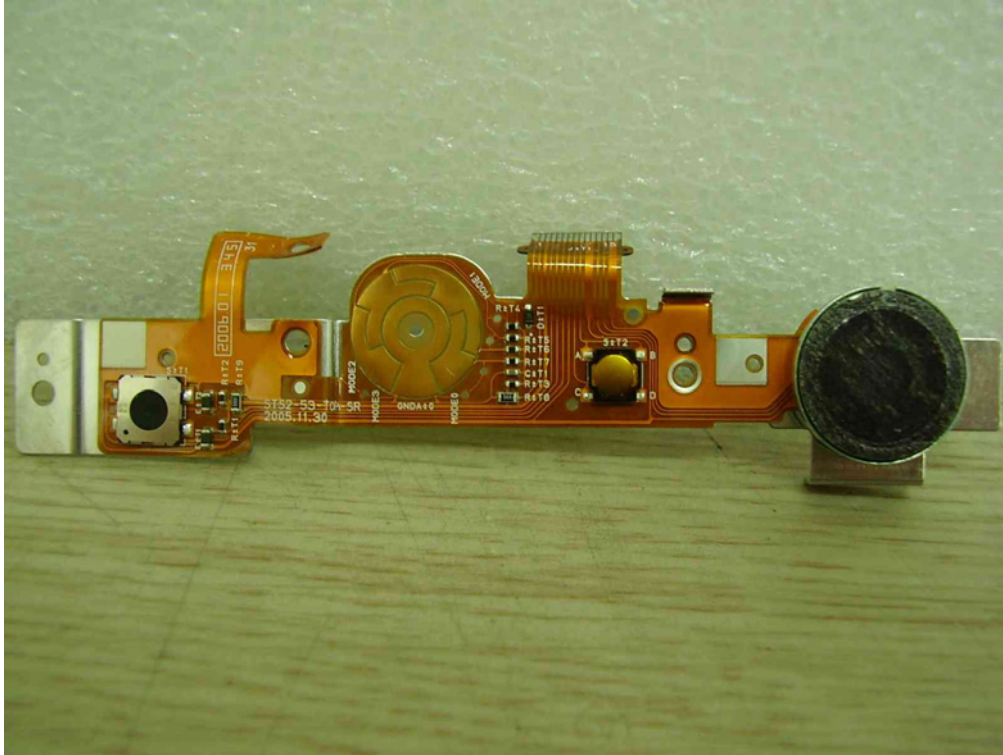

EUT Internal Photographs

PCB

CTK Co., Ltd.

386-1, Ho-dong, Cheoin-gu, Yongin-si, Gyeonggi-do, 449-100, Korea

Tel: +82-31-339-9970 Fax: +82-31-339-9855

www.e-ctk.com

CTK Co., Ltd.

386-1, Ho-dong, Cheoin-gu, Yongin-si, Gyeonggi-do, 449-100, Korea
Tel: +82-31-339-9970 Fax: +82-31-339-9855
www.e-ctk.com