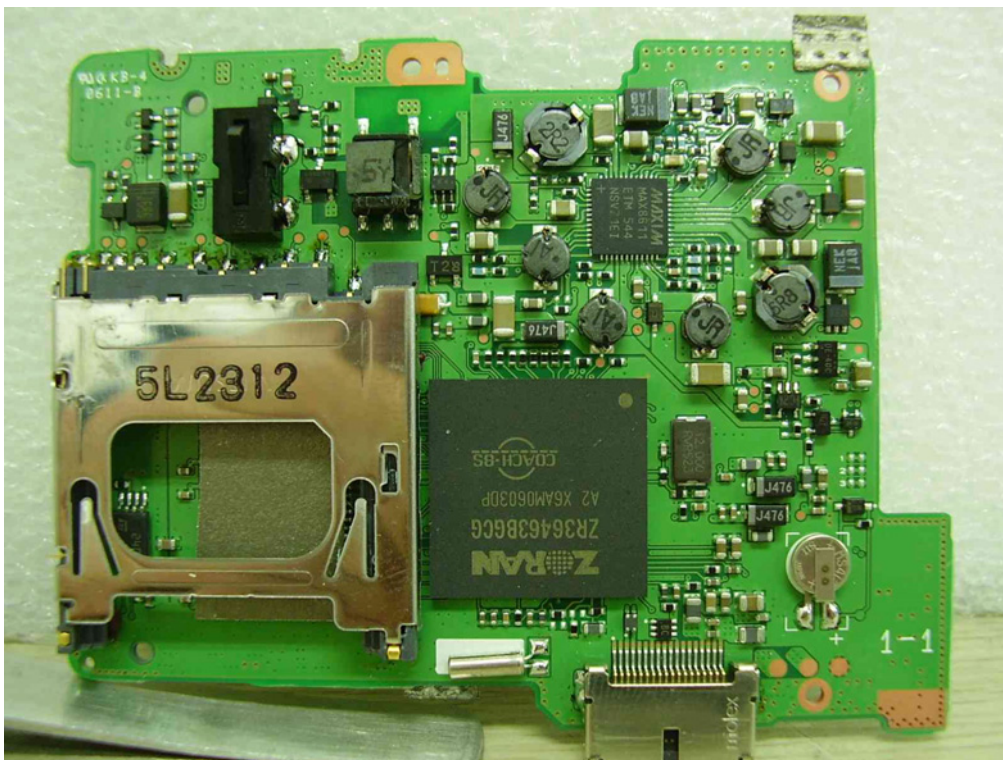

EUT Internal Photographs

PCB

CTK Co., Ltd.

386-1, Ho-dong, Cheoin-gu, Yongin-si, Gyeonggi-do, 449-100, Korea

Tel: +82-31-339-9970 Fax: +82-31-339-9855

www.e-ctk.com

CTK Co., Ltd.

386-1, Ho-dong, Cheoin-gu, Yongin-si, Gyeonggi-do, 449-100, Korea
Tel: +82-31-339-9970 Fax: +82-31-339-9855
www.e-ctk.com