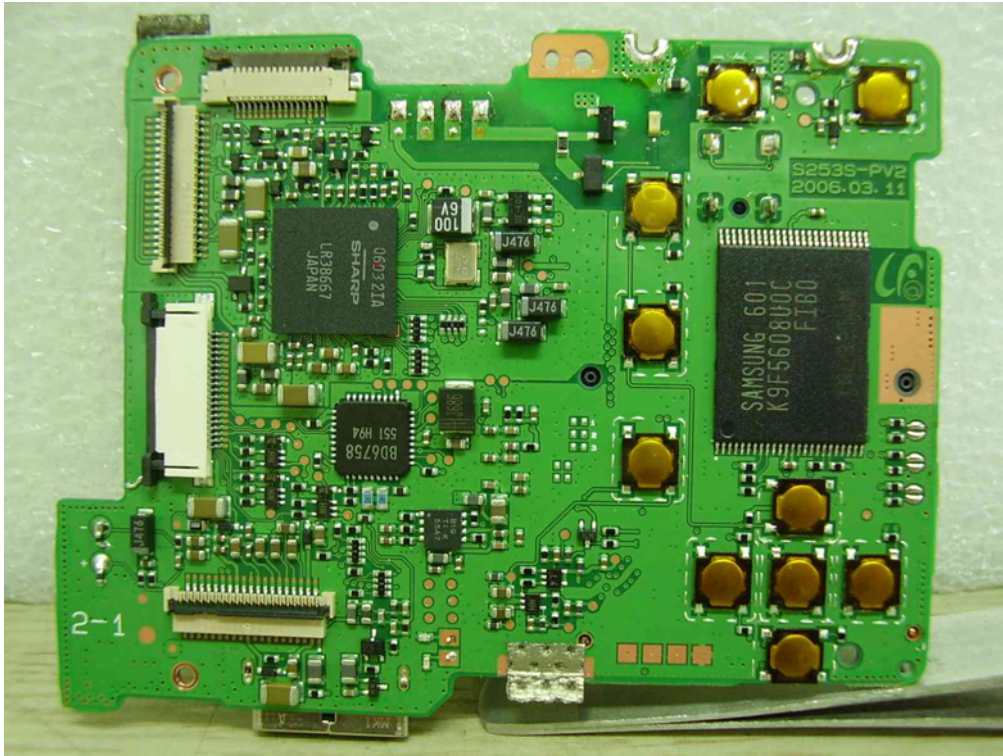

EUT Internal Photographs

PCB

CTK Co., Ltd.

386-1, Ho-dong, Cheoin-gu, Yongin-si, Gyeonggi-do, 449-100, Korea

Tel: +82-31-339-9970 Fax: +82-31-339-9855

www.e-ctk.com

CTK Co., Ltd.

386-1, Ho-dong, Cheoin-gu, Yongin-si, Gyeonggi-do, 449-100, Korea
Tel: +82-31-339-9970 Fax: +82-31-339-9855
www.e-ctk.com