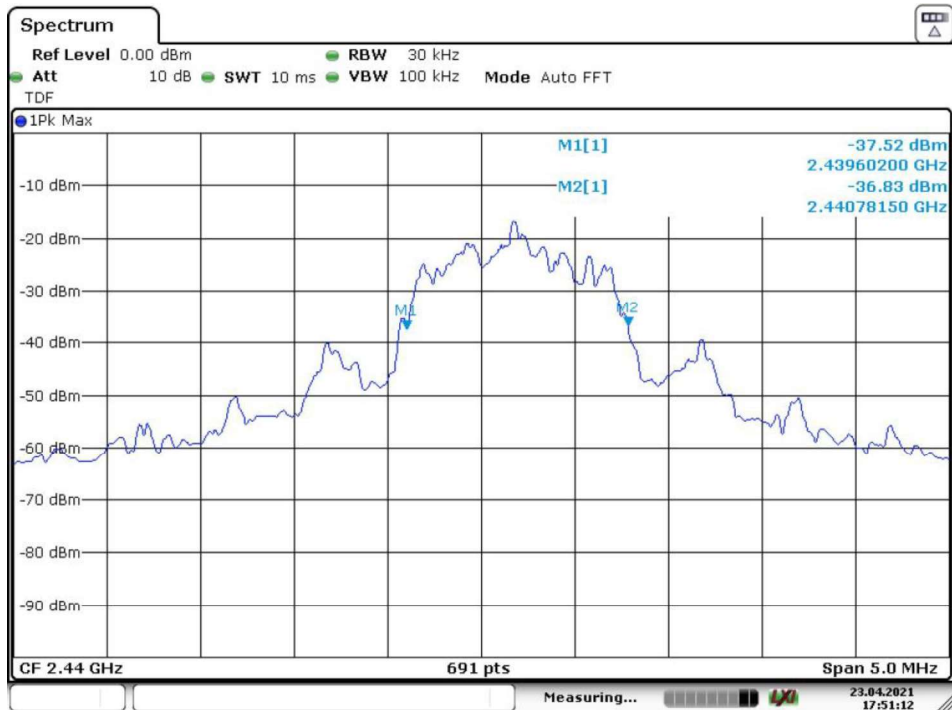

## **Test Results**

# 20dB Bandwidth

Tx frequency: 2410MHz

Date: 23. APR. 2021 17:49:13

Tx frequency: 2440MHz

Date: 23. APR. 2021 17:51:13

Tx frequency: 2470MHz

Date: 23.APR.2021 17:52:50