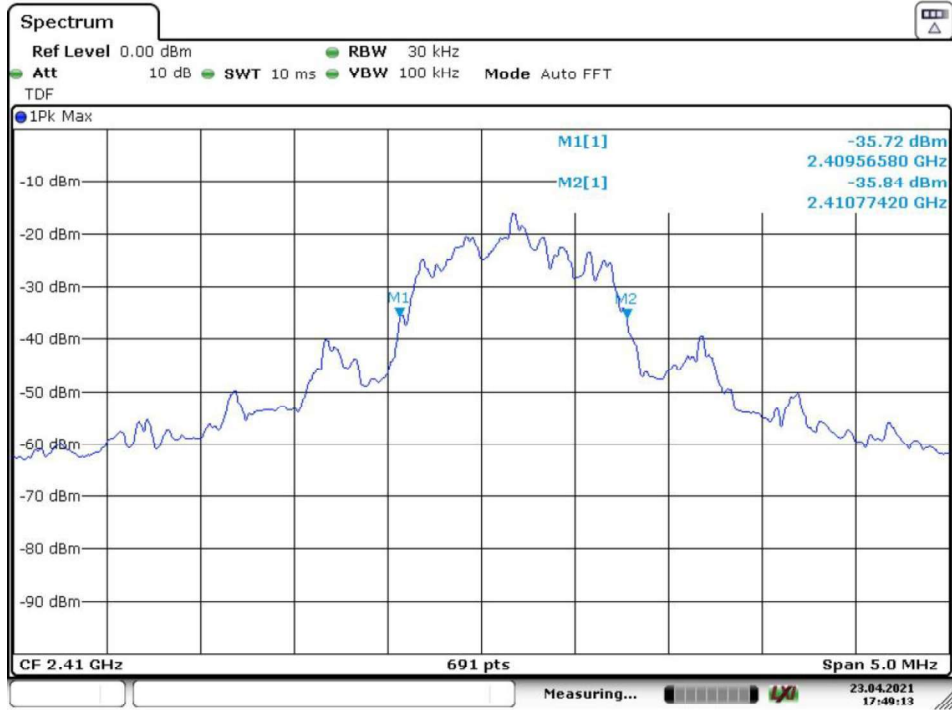

# **Appendix 1**

## **Test Results**

# 20dB Bandwidth

Tx frequency: 2410MHz

Date: 23. APR. 2021 17:49:13

Tx frequency: 2440MHz

Date: 23. APR. 2021 17:51:13

Tx frequency: 2470MHz

Date: 23.APR.2021 17:52:50