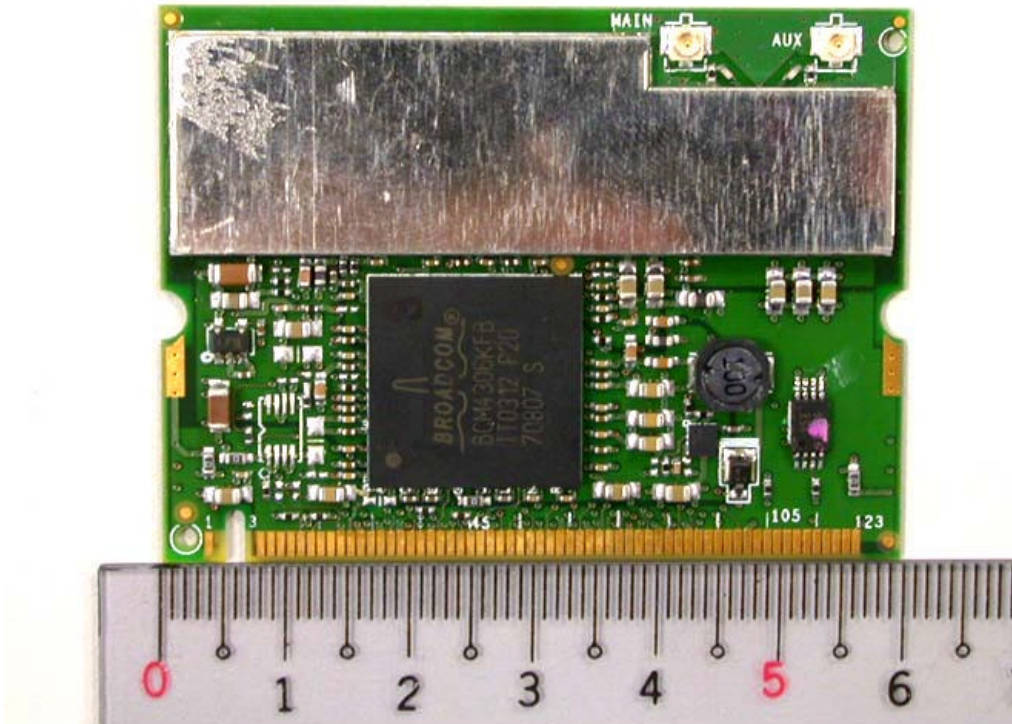

Appendix

Photographs of EUT

of

WLAN 802.11g Mini-PCI Module

Model

RM8

(Brand: Wistron NeWeb)

EUT-1

EUT-2

EUT-3

EUT-4