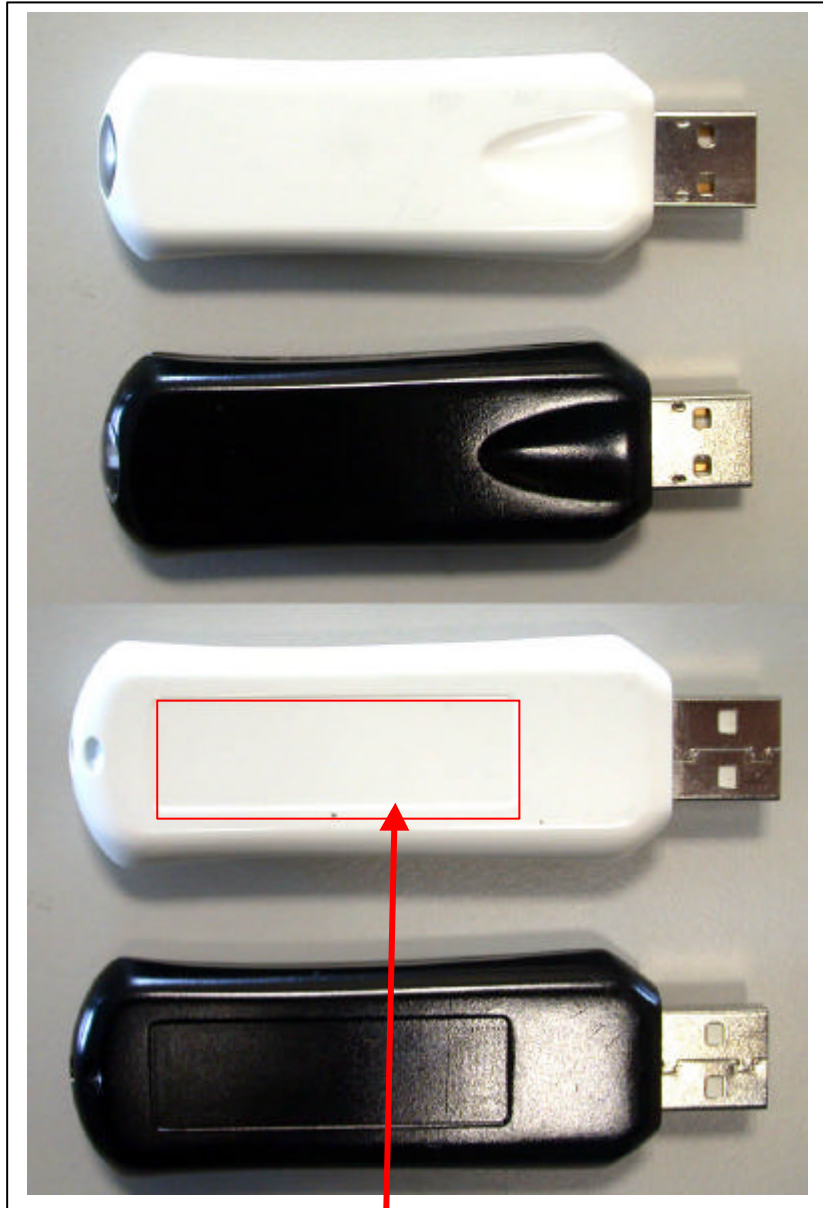

MATERIAL: #50 SILVER POLYESTER
WIHT PET MAT POLYPROPYLENE
FONT COLOR: BLACK

50番反(消)銀龍加PET亮膜, 壓克力背膠
LABEL底色:銀色(材質原色), 字體:黑色

Label Location

Label Location