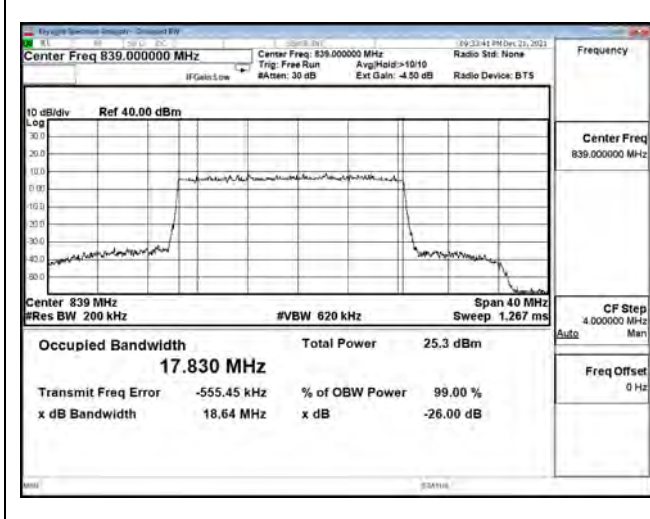

**Mode 3: 5G NR n12**

| Bandwidth (MHz) | Modulation | Channel | Frequency (MHz) | Measure Level (MHz) |        | Limit (MHz) |
|-----------------|------------|---------|-----------------|---------------------|--------|-------------|
|                 |            |         |                 | 26dB BW             | 99% BW |             |
| 5               | pi/2 BPSK  | 140300  | 701.5           | 4.932               | 4.464  | N/A         |
|                 |            | 141500  | 707.5           | 4.921               | 4.460  | N/A         |
|                 |            | 142700  | 713.5           | 4.957               | 4.469  | N/A         |
|                 | QPSK       | 140300  | 701.5           | 4.943               | 4.463  | N/A         |
|                 |            | 141500  | 707.5           | 4.919               | 4.472  | N/A         |
|                 |            | 142700  | 713.5           | 4.918               | 4.485  | N/A         |
|                 | 16-QAM     | 140300  | 701.5           | 4.916               | 4.468  | N/A         |
|                 |            | 141500  | 707.5           | 4.970               | 4.477  | N/A         |
|                 |            | 142700  | 713.5           | 4.974               | 4.482  | N/A         |
|                 | 64-QAM     | 140300  | 701.5           | 5.072               | 4.490  | N/A         |
|                 |            | 141500  | 707.5           | 5.017               | 4.483  | N/A         |
|                 |            | 142700  | 713.5           | 5.017               | 4.476  | N/A         |
| 256QAM          | 140300     | 701.5   | 4.947           | 4.478               | N/A    |             |
|                 | 141500     | 707.5   | 4.964           | 4.484               | N/A    |             |
|                 | 142700     | 713.5   | 5.051           | 4.503               | N/A    |             |
| 10              | pi/2 BPSK  | 140800  | 704             | 9.445               | 8.890  | N/A         |
|                 |            | 141500  | 707.5           | 9.586               | 8.880  | N/A         |
|                 |            | 142200  | 711             | 9.574               | 8.906  | N/A         |
|                 | QPSK       | 140800  | 704             | 9.477               | 8.918  | N/A         |
|                 |            | 141500  | 707.5           | 9.458               | 8.891  | N/A         |
|                 |            | 142200  | 711             | 9.460               | 8.921  | N/A         |
|                 | 16-QAM     | 140800  | 704             | 9.528               | 8.883  | N/A         |
|                 |            | 141500  | 707.5           | 9.532               | 8.890  | N/A         |
|                 |            | 142200  | 711             | 9.533               | 8.913  | N/A         |
|                 | 64-QAM     | 140800  | 704             | 9.451               | 8.873  | N/A         |
|                 |            | 141500  | 707.5           | 9.559               | 8.881  | N/A         |
|                 |            | 142200  | 711             | 9.439               | 8.892  | N/A         |
|                 | 256QAM     | 140800  | 704             | 9.613               | 8.903  | N/A         |
|                 |            | 141500  | 707.5           | 9.514               | 8.908  | N/A         |
|                 |            | 142200  | 711             | 9.720               | 8.913  | N/A         |