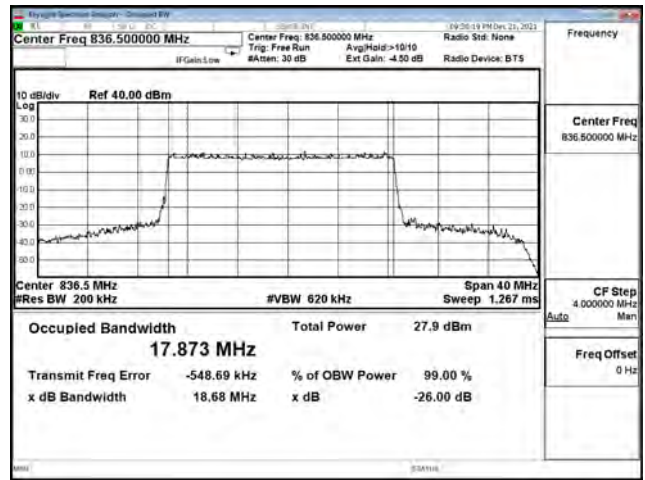

16QAM_CH167300_20M