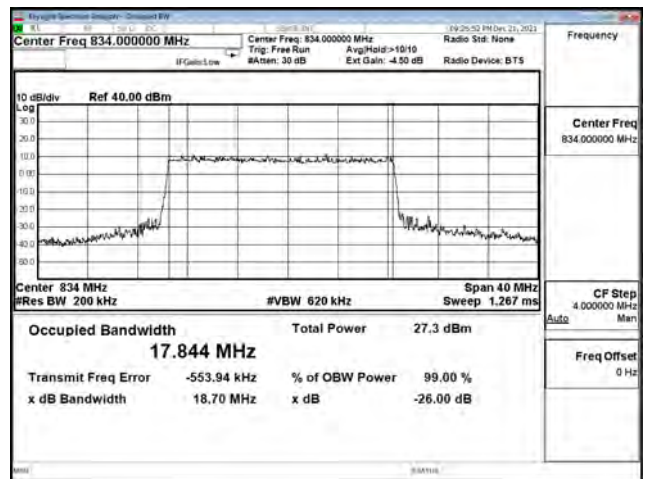

64QAM_CH166800_20M