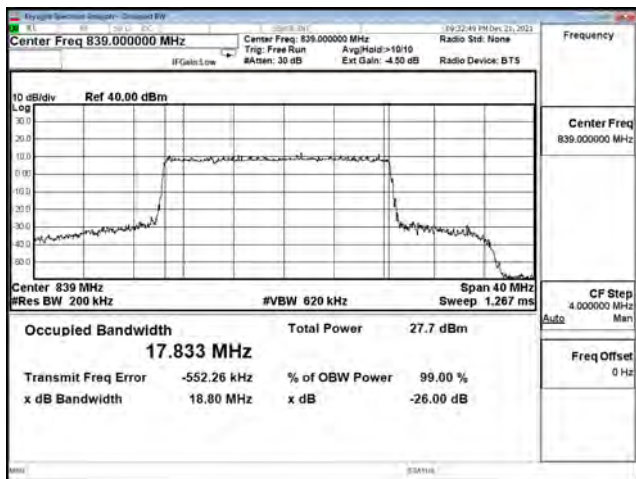

16QAM_CH167800_20M