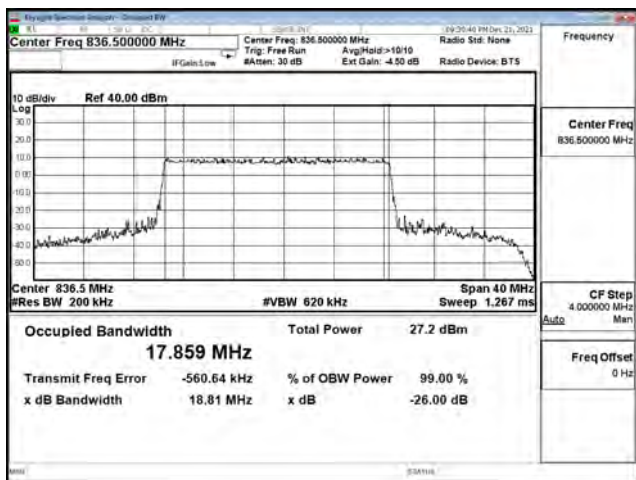

64QAM_CH167300_20M