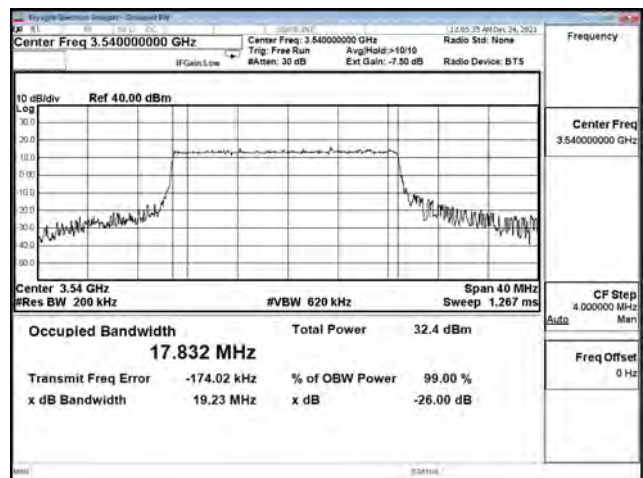

256QAM_CH633334_20M