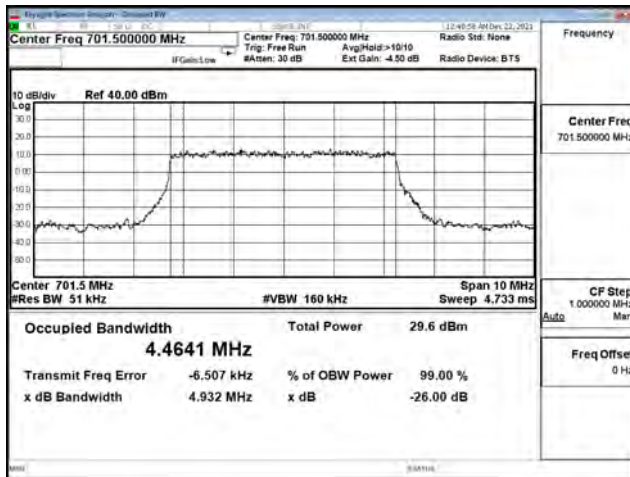

pi/2 BPSK_CH140300_ 5M