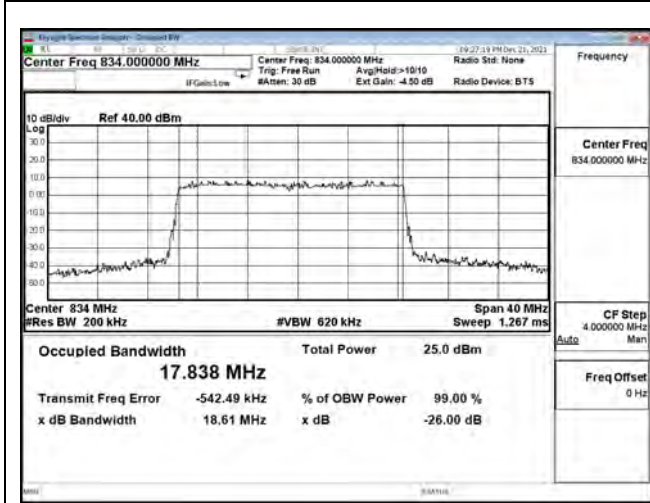

256QAM_CH166800_20M