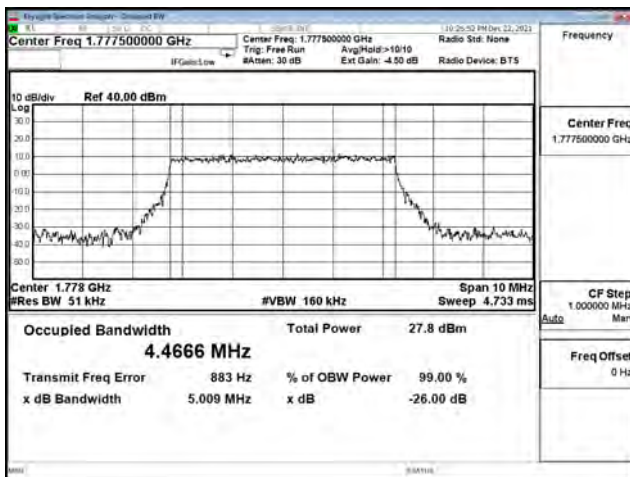

pi/2 BPSK_CH355500_ 5M