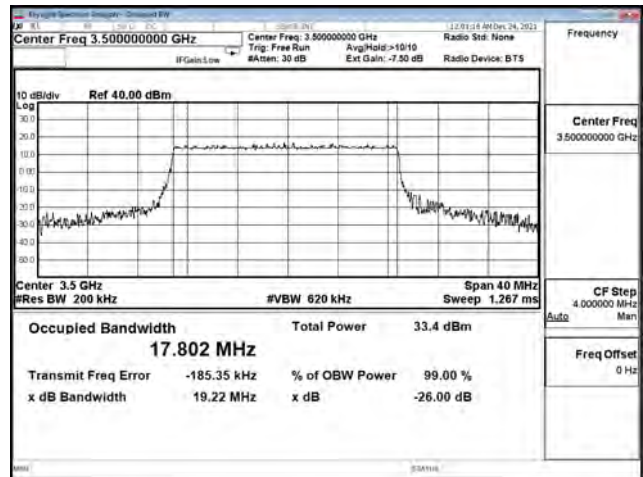

64QAM_CH630668_20M