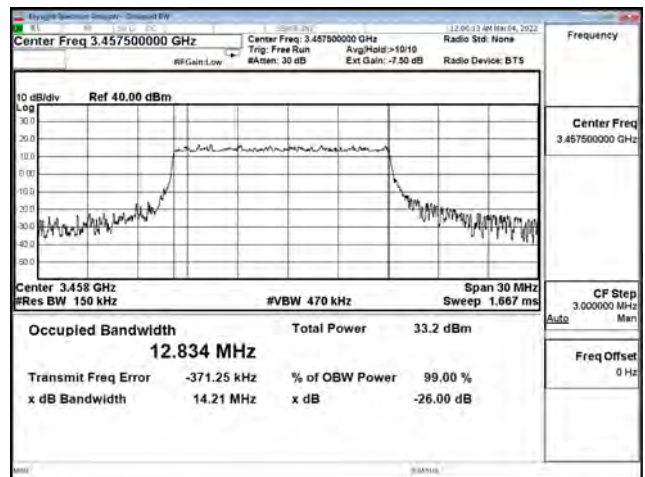

64QAM_CH636166_15M