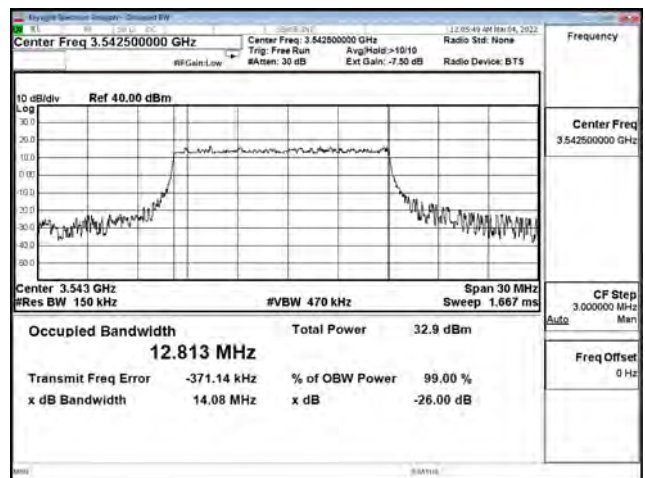

256QAM_CH633334_15M