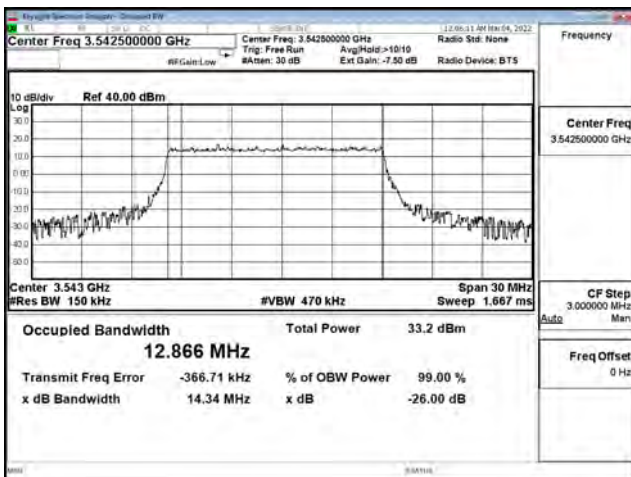

64QAM_CH633334_15M