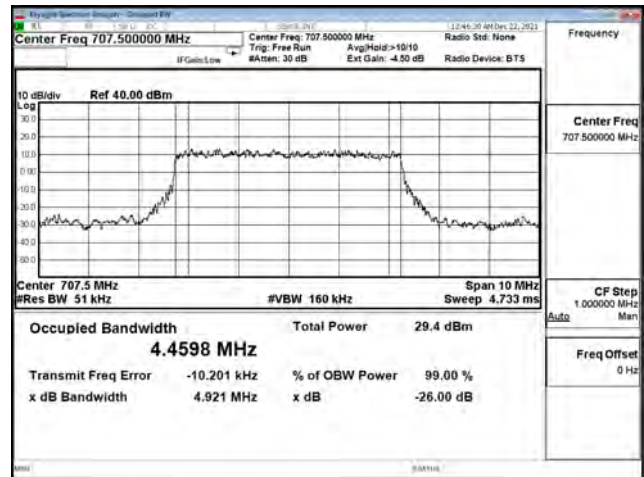

pi/2 BPSK_CH141500_ 5M