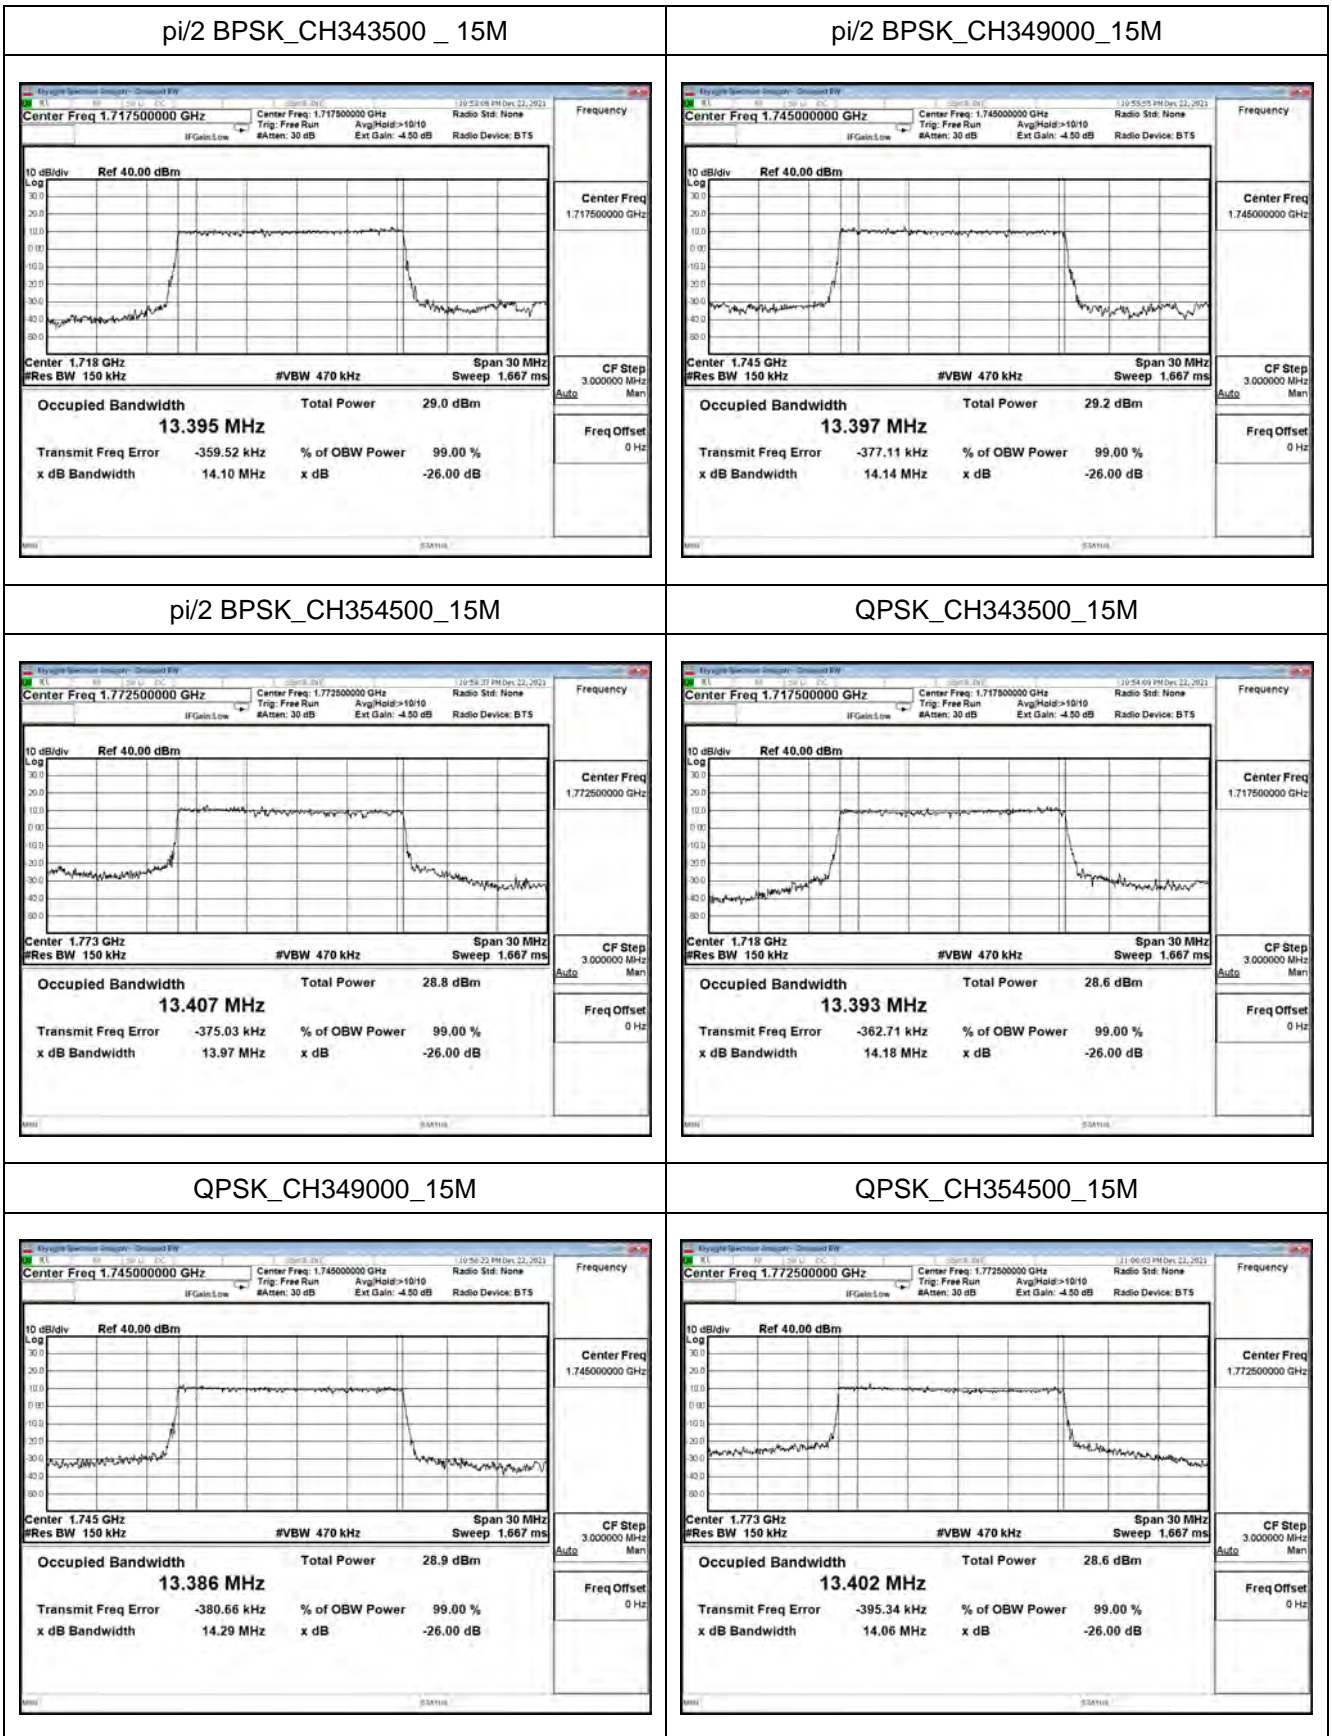

256QAM\_CH343000\_10M

256QAM\_CH349000\_10M

256QAM\_CH355000\_10M

16QAM\_CH343500\_15M

16QAM\_CH349000\_15M

16QAM\_CH354500\_15M

64QAM\_CH343500\_15M

64QAM\_CH349000\_15M