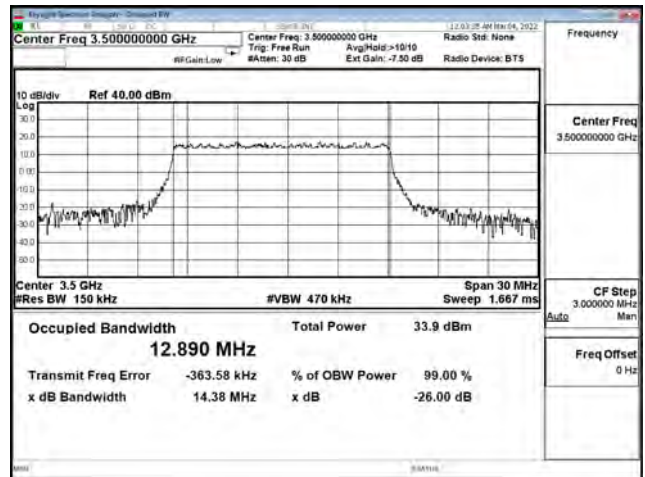

64QAM_CH630500_15M