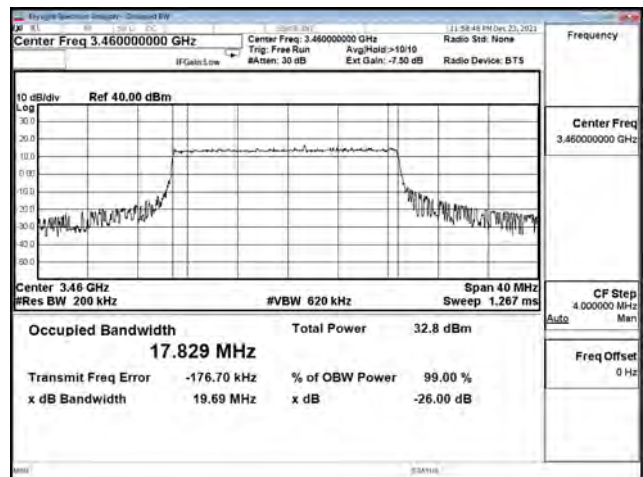

64QAM_CH636000_20M