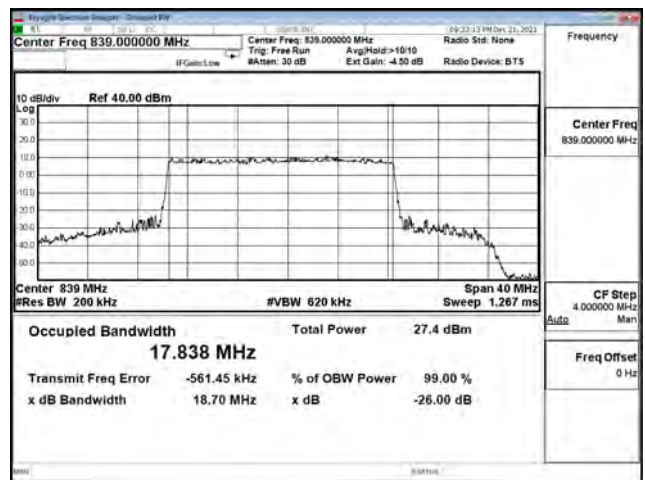

64QAM_CH167800_20M