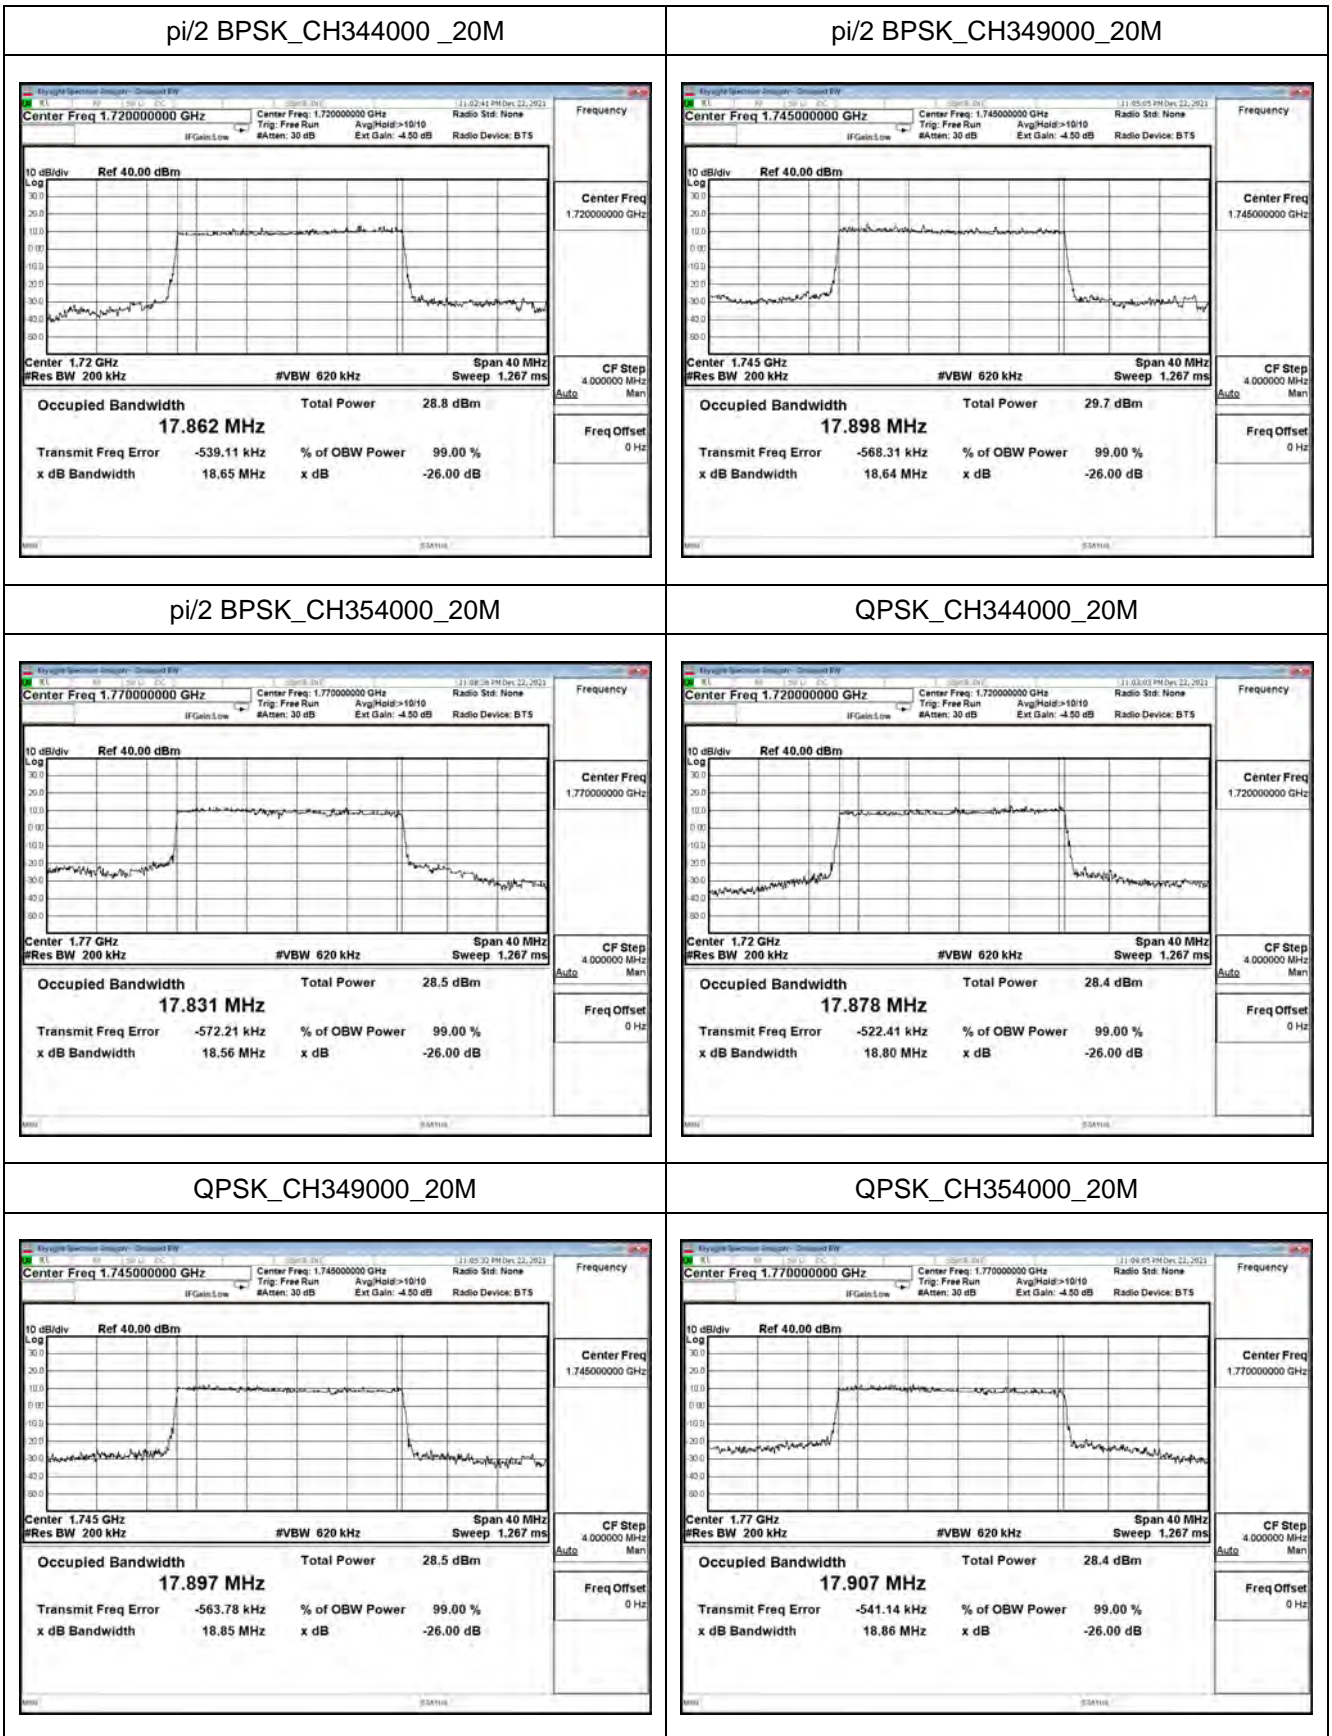

64QAM\_CH354500\_15M

256QAM\_CH343500\_15M

256QAM\_CH349000\_15M

256QAM\_CH354500\_15M

16QAM\_CH344000\_20M

16QAM\_CH349000\_20M

16QAM\_CH354000\_20M

64QAM\_CH344000\_20M