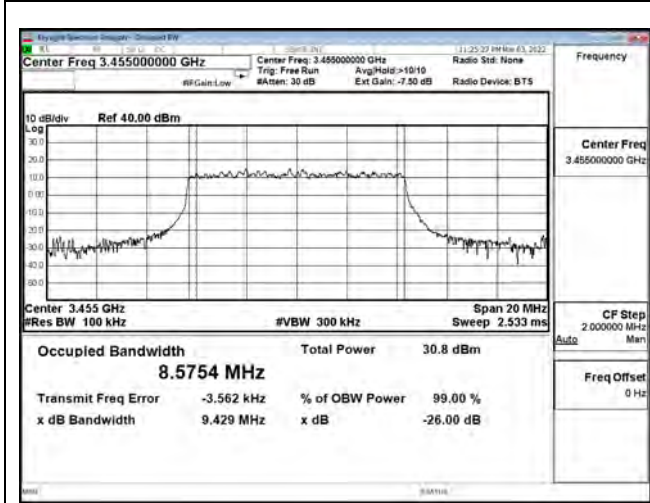

256QAM_CH636332_10M