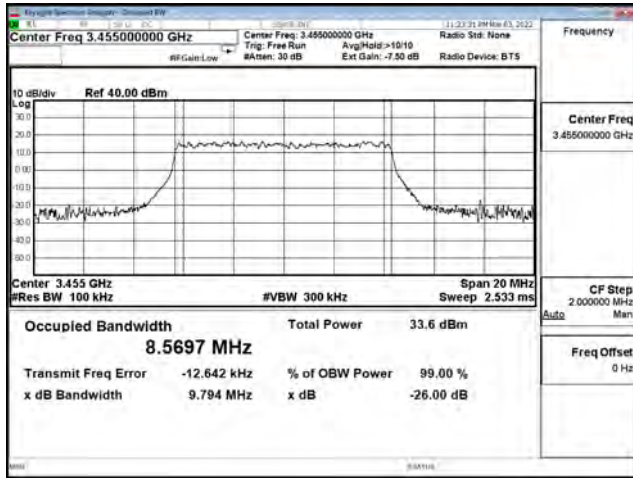

16QAM_CH636332_10M