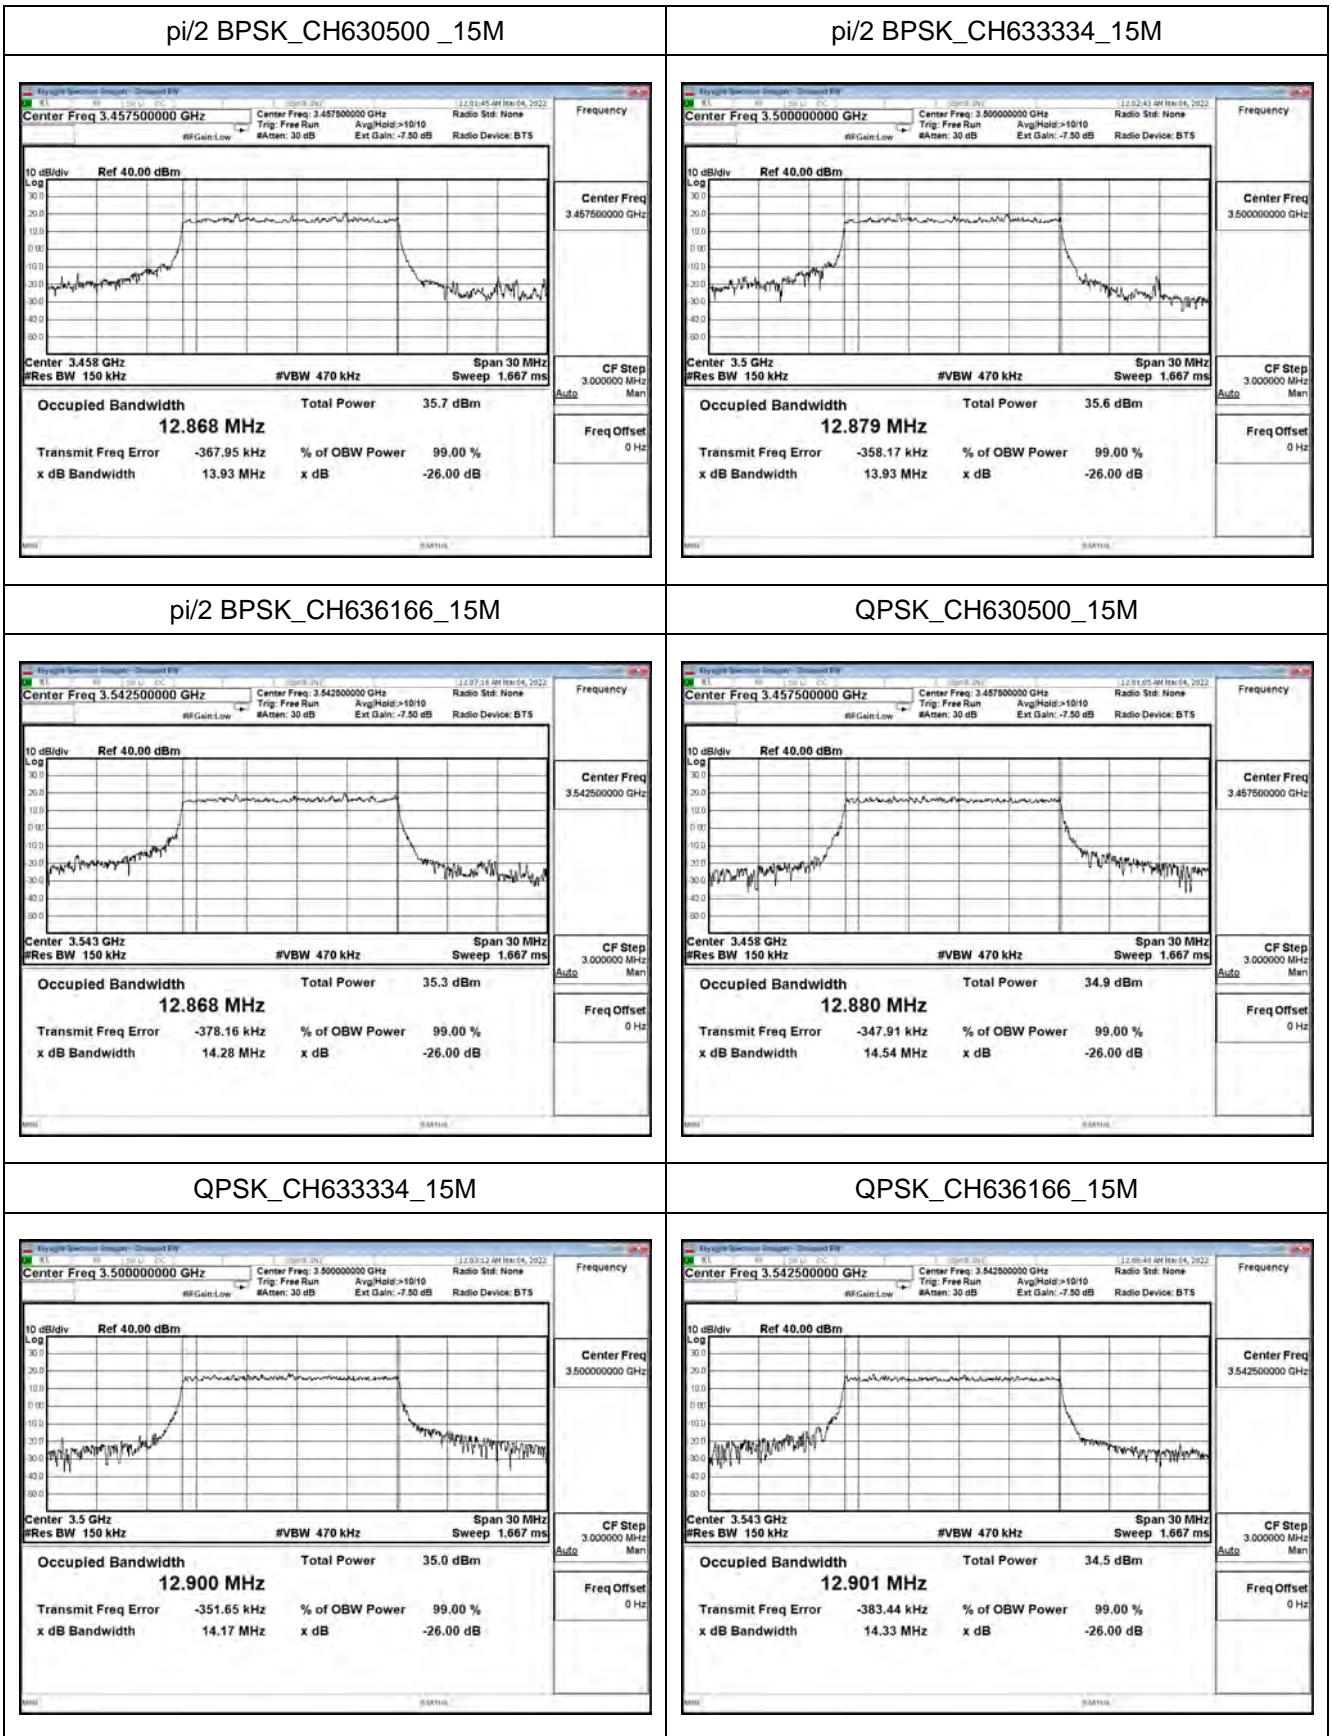

16QAM_CH630500_15M

16QAM_CH633334_15M