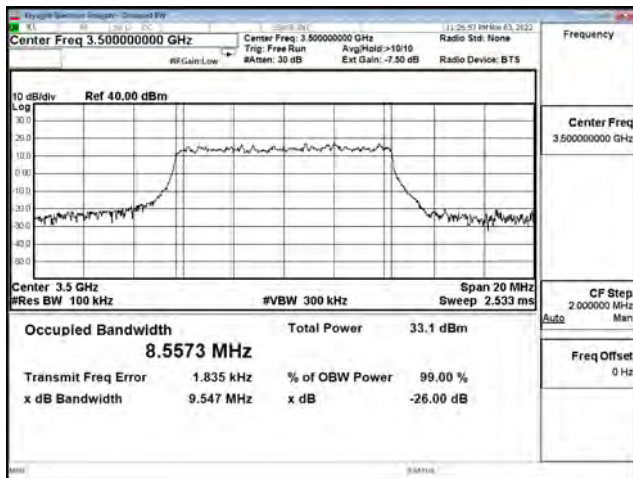

256QAM_CH630334_10M