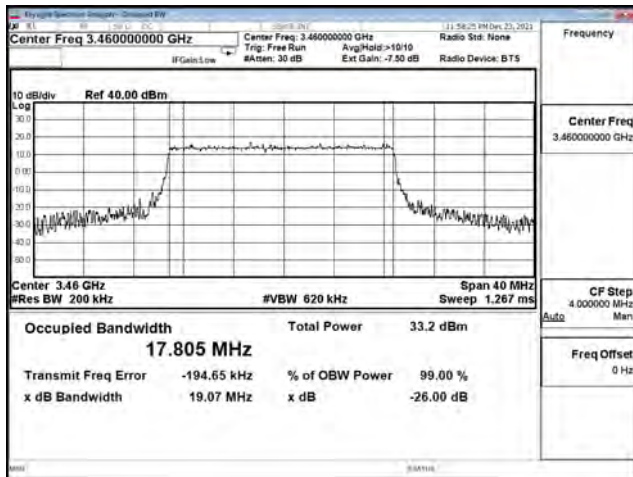

16QAM_CH636000_20M