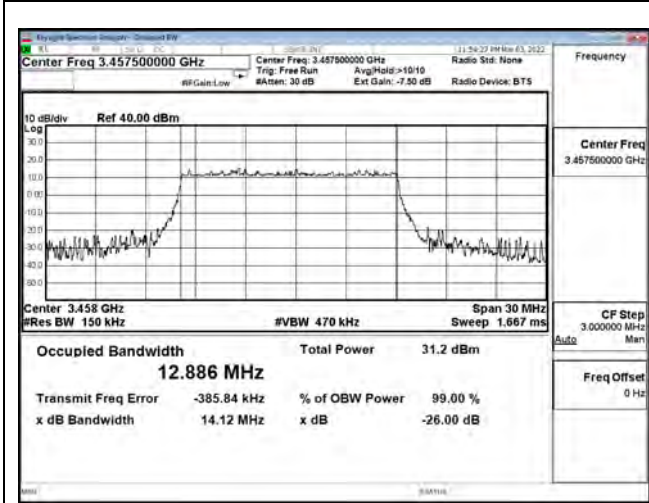

256QAM_CH636166_15M