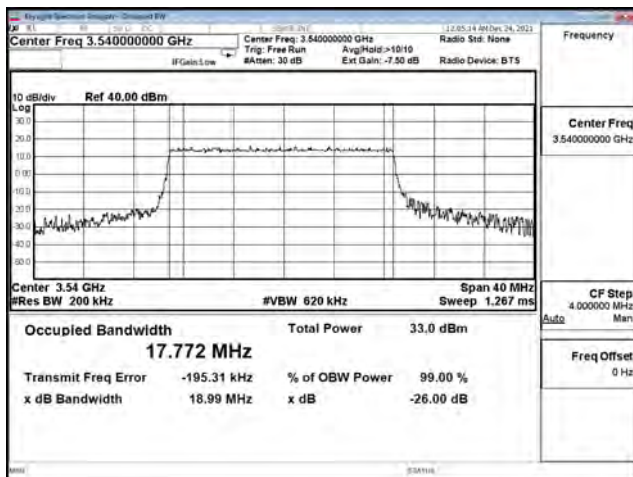

64QAM_CH633334_20M