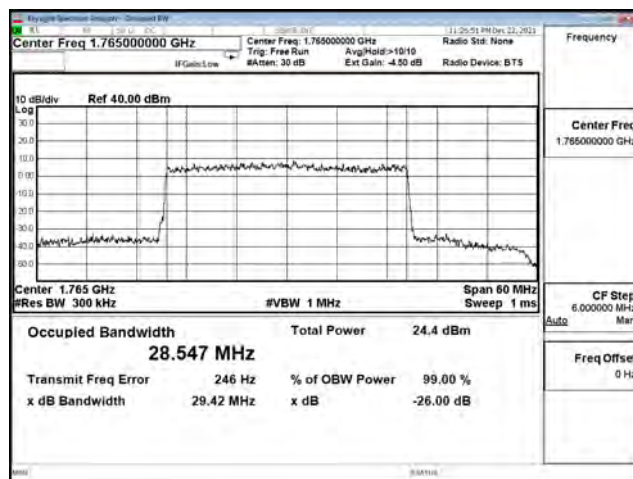

64QAM\_CH353000\_30M

256QAM\_CH345000\_30M

256QAM\_CH349000\_30M

256QAM\_CH353000\_30M

pi/2 BPSK\_CH346000\_40M

pi/2 BPSK\_CH349000\_40M

pi/2 BPSK\_CH352000\_40M

QPSK\_CH346000\_40M