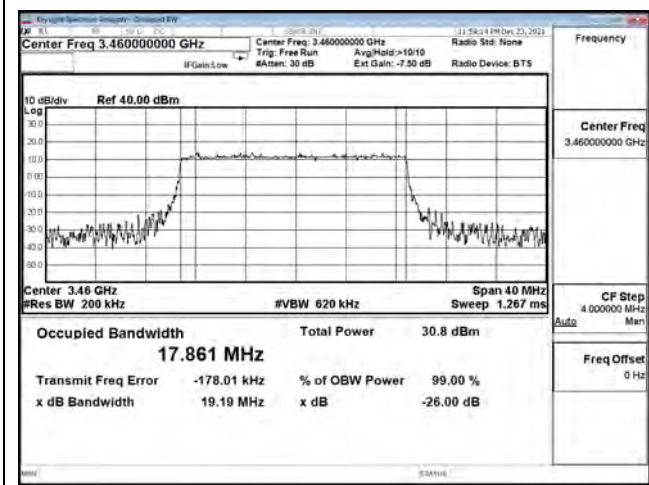

256QAM_CH636000_20M