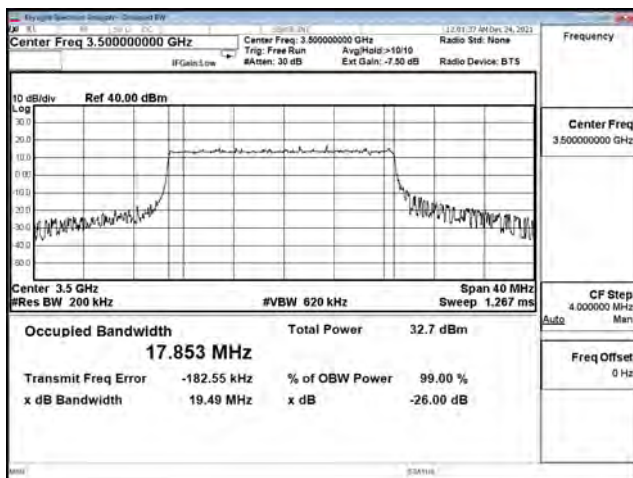

256QAM_CH630668_20M