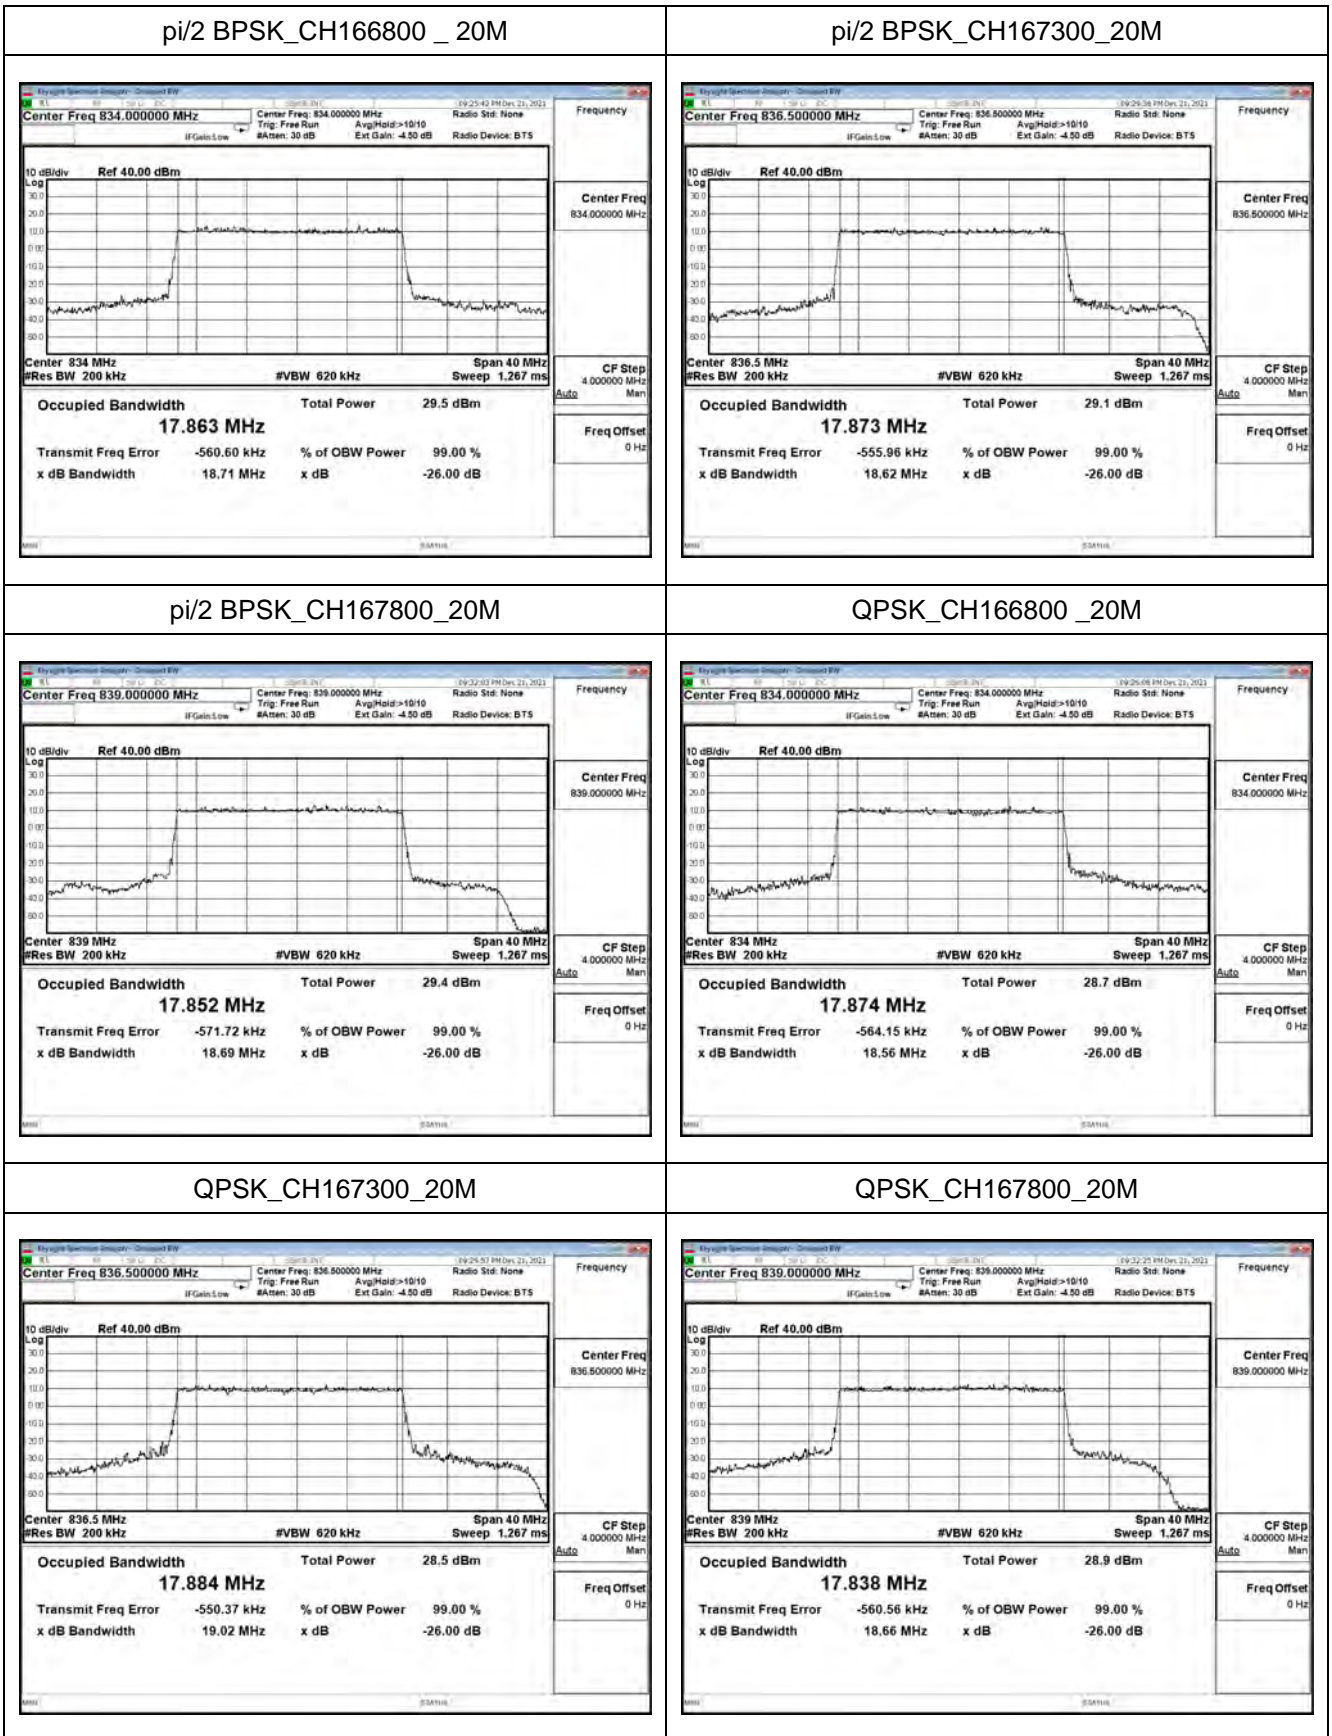

16QAM\_CH168300\_15M

64QAM\_CH166300\_15M

64QAM\_CH167300\_15M

64QAM\_CH168300\_15M

256QAM\_CH166300\_15M

256QAM\_CH167300\_15M

256QAM\_CH168300\_15M

16QAM\_CH166800\_20M