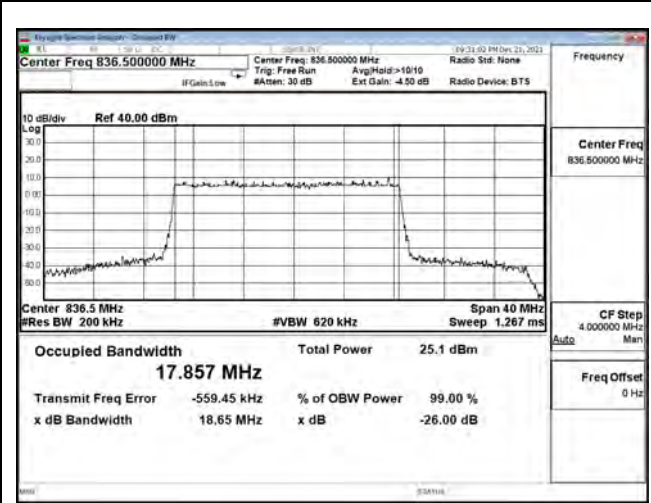

256QAM_CH167300_20M