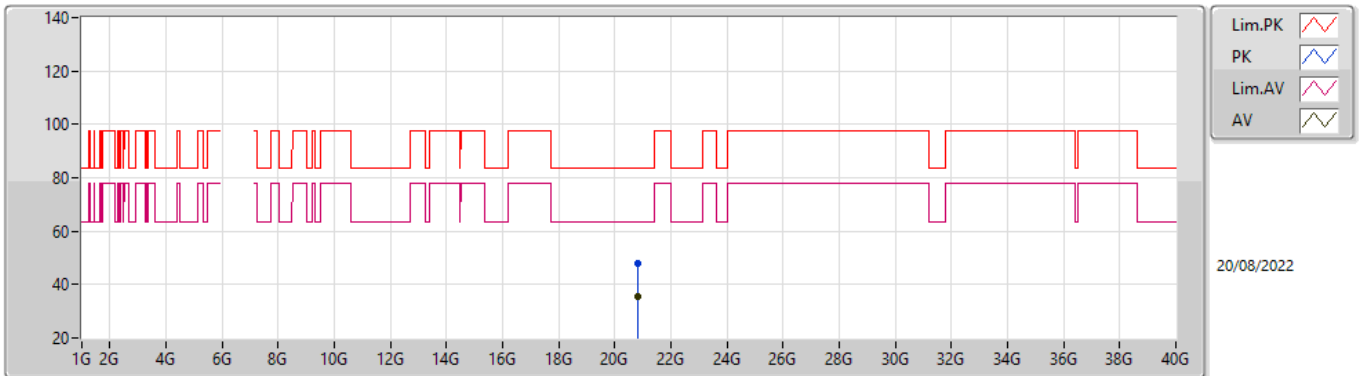

802.11ax HEW80_Nss1,(MCS0)_4TX

6945MHz_TnomVnom

EUT_X_4TX
Setting 80
04-G-S-5

Type	Freq (Hz)	Level (dBuV/m)	Limit (dBuV/m)	Margin (dB)	Raw (dBuV)	Dist (m)	Condition	Azimuth (°)	Height (m)	Comment	AF (dB)	CL (dB)	PA (dB)
PK	20.83152G	47.93	83.54	-35.61	44.05	1	Horizontal	225	1.56	-	38.57	15.31	50.00
AV	20.83G	35.48	63.54	-28.06	31.60	1	Horizontal	225	1.56	-	38.57	15.31	50.00