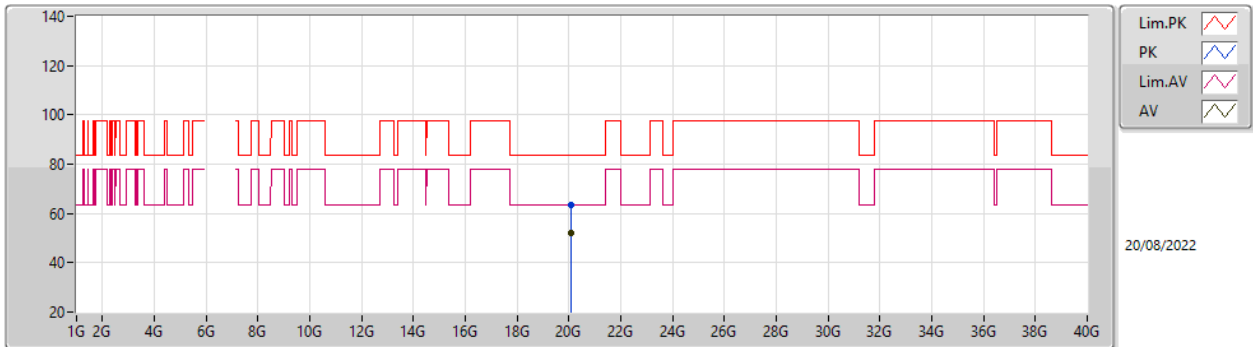

802.11ax HEW20-BF_Nss1,(MCS0)_4TX

6695MHz_TnomVnom

EUT X_4TX
Setting 104
04-G-5-5

Type	Freq (Hz)	Level (dBuV/m)	Limit (dBuV/m)	Margin (dB)	Raw (dBuV)	Dist (m)	Condition	Azimuth (°)	Height (m)	Comment	AF (dB)	CL (dB)	PA (dB)
PK	20.07078G	63.62	83.54	-19.92	60.63	1	Vertical	12.4	1.50	-	38.16	15.12	50.29
AV	20.07054G	51.98	63.54	-11.56	48.99	1	Vertical	12.4	1.50	-	38.16	15.12	50.29