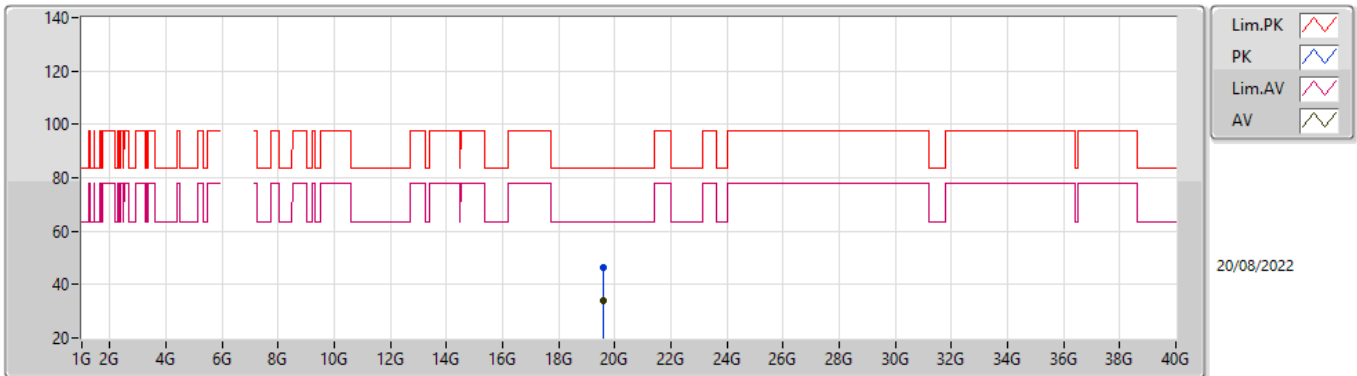

802.11ax HEW40_Nss1,(MCS0)_4TX
6525MHz Straddle 6.425-6.525GHz_TnomVnom

EUT_X_4TX
Setting 80
04-G-S-5

Type	Freq (Hz)	Level (dBuV/m)	Limit (dBuV/m)	Margin (dB)	Raw (dBuV)	Dist (m)	Condition	Azimuth (°)	Height (m)	Comment	AF (dB)	CL (dB)	PA (dB)
PK	19.57612G	46.43	83.54	-37.11	44.06	1	Vertical	235	1.53	-	37.97	14.95	50.55
AV	19.57G	34.13	63.54	-29.41	31.77	1	Vertical	235	1.53	-	37.97	14.95	50.56