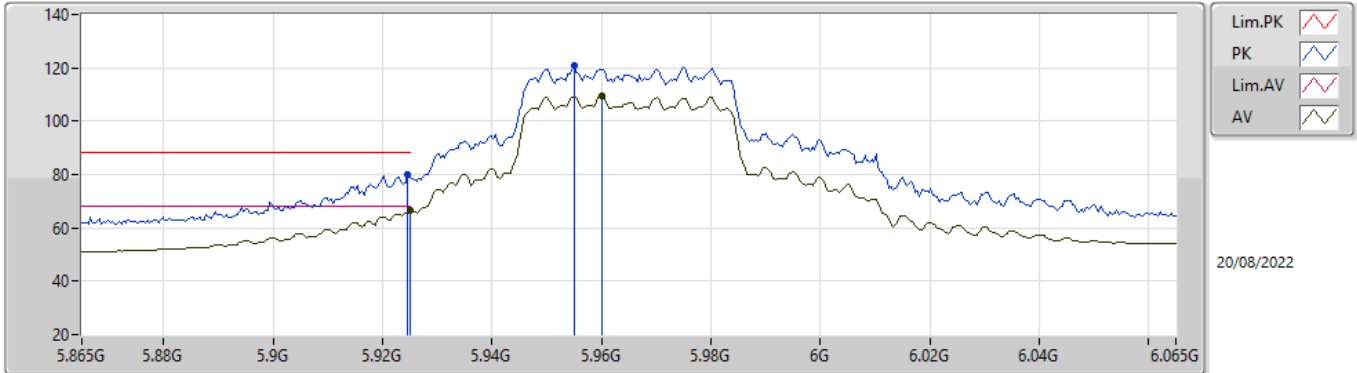

802.11ax HEW40_Nss1,(MCS0)_4TX

5965MHz_TnomVnom

EUT_X_4TX
Setting 88
04-G-C-6-10

Type	Freq (Hz)	Level (dBuV/m)	Limit (dBuV/m)	Margin (dB)	Raw (dBuV)	Dist (m)	Condition	Azimuth (°)	Height (m)	Comment	AF (dB)	CL (dB)	PA (dB)
PK	5.9246G	79.75	88.20	-8.45	71.90	3	Horizontal	51	1.87	-	35.05	5.36	32.56
RMS	5.925G	66.35	68.20	-1.85	58.50	3	Horizontal	51	1.87	-	35.05	5.36	32.56
PK	5.955G	120.79	Inf	-Inf	112.76	3	Horizontal	51	1.87	-	35.22	5.38	32.57
RMS	5.9602G	109.29	Inf	-Inf	101.24	3	Horizontal	51	1.87	-	35.24	5.38	32.57