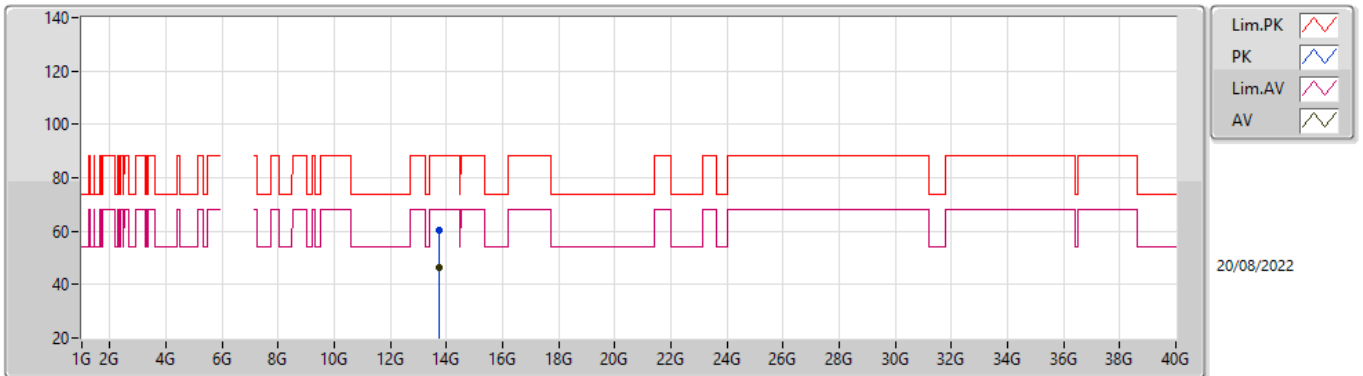

802.11ax HEW80_Nss1,(MCS0)_4TX
6865MHz Straddle 6.525-6.875GHz_TnomVnom

EUT X_4TX
Setting 80
02-F-G-4

Type	Freq (Hz)	Level (dBuV/m)	Limit (dBuV/m)	Margin (dB)	Raw (dBuV)	Dist (m)	Condition	Azimuth (°)	Height (m)	Comment	AF (dB)	CL (dB)	PA (dB)
PK	13.73354G	60.26	88.20	-27.94	42.12	3	Horizontal	71	1.78	-	40.97	8.97	31.80
RMS	13.73264G	46.14	68.20	-22.06	28.00	3	Horizontal	71	1.78	-	40.97	8.97	31.80