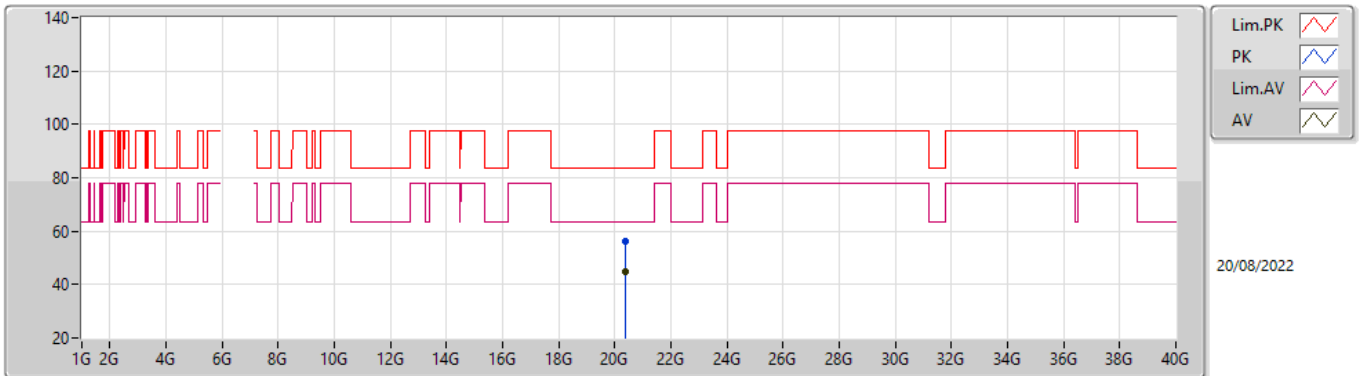

802.11ax HEW80_Nss1,(MCS0)_4TX

6785MHz_TnomVnom

EUT X_4TX
Setting 104
04-G-S-5

Type	Freq (Hz)	Level (dBuV/m)	Limit (dBuV/m)	Margin (dB)	Raw (dBuV)	Dist (m)	Condition	Azimuth (°)	Height (m)	Comment	AF (dB)	CL (dB)	PA (dB)
PK	20.36964G	56.20	74.00	-17.80	53.25	1	Vertical	13	1.56	-	37.99	15.19	50.23
AV	20.36478G	44.80	63.54	-18.74	41.86	1	Vertical	13	1.56	-	37.98	15.19	50.23