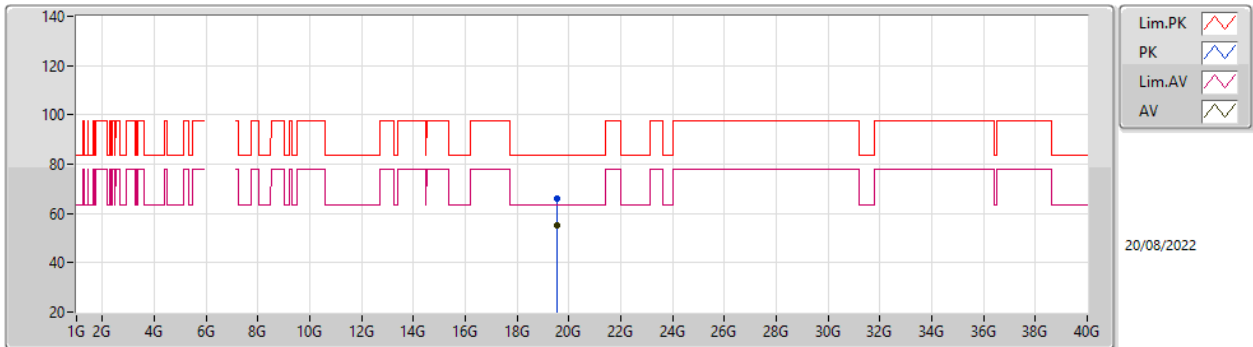

802.11ax HEW20-BF_Nss1,(MCS0)_4TX

6515MHz_TnomVnom

EUT_X_4TX
Setting 104
04-G-5-5

Type	Freq (Hz)	Level (dBuV/m)	Limit (dBuV/m)	Margin (dB)	Raw (dBuV)	Dist (m)	Condition	Azimuth (°)	Height (m)	Comment	AF (dB)	CL (dB)	PA (dB)
PK	19.55922G	65.99	83.54	-17.55	63.62	1	Horizontal	314	1.63	-	37.98	14.95	50.56
AV	19.54044G	55.24	63.54	-8.30	52.90	1	Horizontal	314	1.63	-	37.98	14.94	50.58