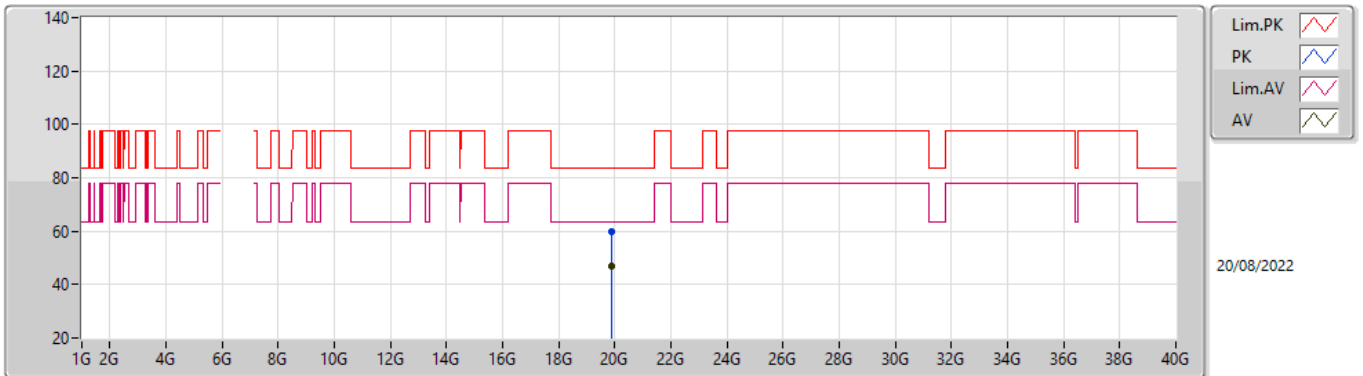

802.11ax HEW80_Nss1,(MCS0)_4TX

6625MHz_TnomVnom

EUT_X_4TX
Setting 104
04-G-S-5

Type	Freq (Hz)	Level (dBuV/m)	Limit (dBuV/m)	Margin (dB)	Raw (dBuV)	Dist (m)	Condition	Azimuth (°)	Height (m)	Comment	AF (dB)	CL (dB)	PA (dB)
PK	19.88022G	59.69	83.54	-23.85	56.89	1	Vertical	354	1.52	-	38.11	15.06	50.37
AV	19.87848G	47.13	63.54	-16.41	44.33	1	Vertical	354	1.52	-	38.11	15.06	50.37