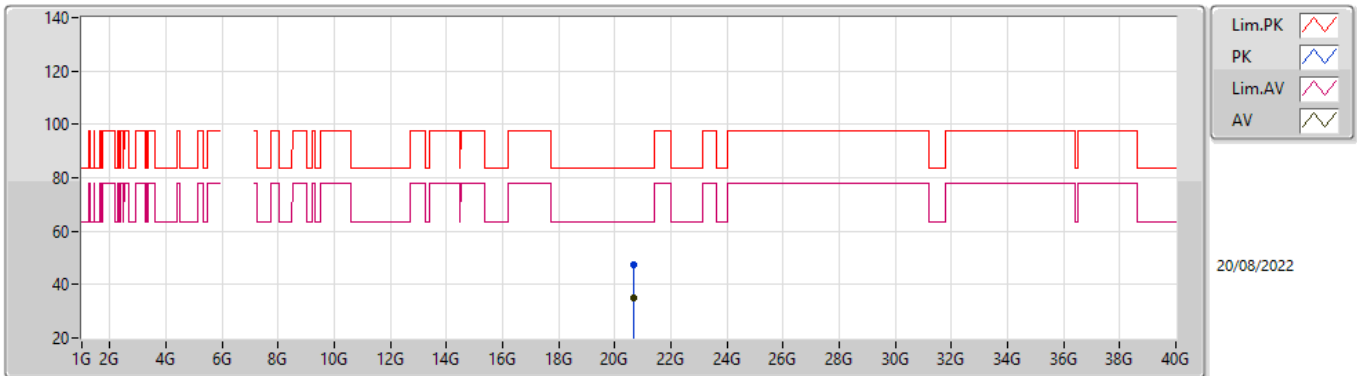

802.11ax HEW20_Nss1,(MCS0)_4TX

6895MHz_TnomVnom

EUT X_4TX
Setting 80
04-G-S-5

Type	Freq (Hz)	Level (dBuV/m)	Limit (dBuV/m)	Margin (dB)	Raw (dBuV)	Dist (m)	Condition	Azimuth (°)	Height (m)	Comment	AF (dB)	CL (dB)	PA (dB)
PK	20.68284G	47.38	83.54	-36.16	43.63	1	Horizontal	236	1.56	-	38.57	15.27	50.09
AV	20.68852G	34.88	63.54	-28.66	31.12	1	Horizontal	236	1.56	-	38.58	15.27	50.09