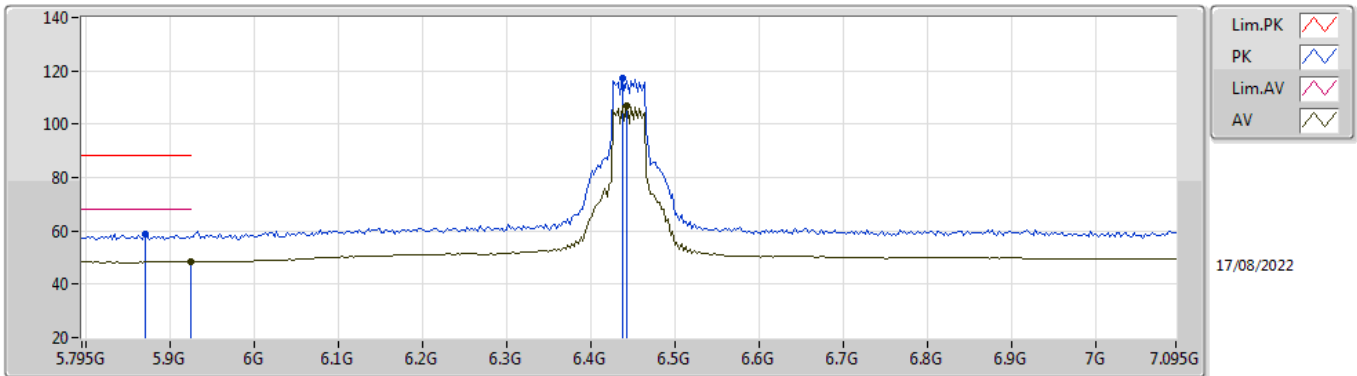

802.11ax HEW40_Nss1,(MCS0)_4TX

6445MHz_TnomVnom

EUT_X_4TX
Setting 80
02-F-G-4-10

Type	Freq (Hz)	Level (dBuV/m)	Limit (dBuV/m)	Margin (dB)	Raw (dBuV)	Dist (m)	Condition	Azimuth (°)	Height (m)	Comment	AF (dB)	CL (dB)	PA (dB)
PK	5.8704G	58.55	88.20	-29.65	49.96	3	Vertical	36	2.00	-	33.92	5.67	31.00
RMS	5.925G	48.66	68.20	-19.54	39.83	3	Vertical	36	2.00	-	34.15	5.72	31.04
PK	6.4372G	117.37	Inf	-Inf	108.47	3	Vertical	36	2.00	-	34.33	5.80	31.23
RMS	6.4424G	106.83	Inf	-Inf	97.94	3	Vertical	36	2.00	-	34.32	5.80	31.23