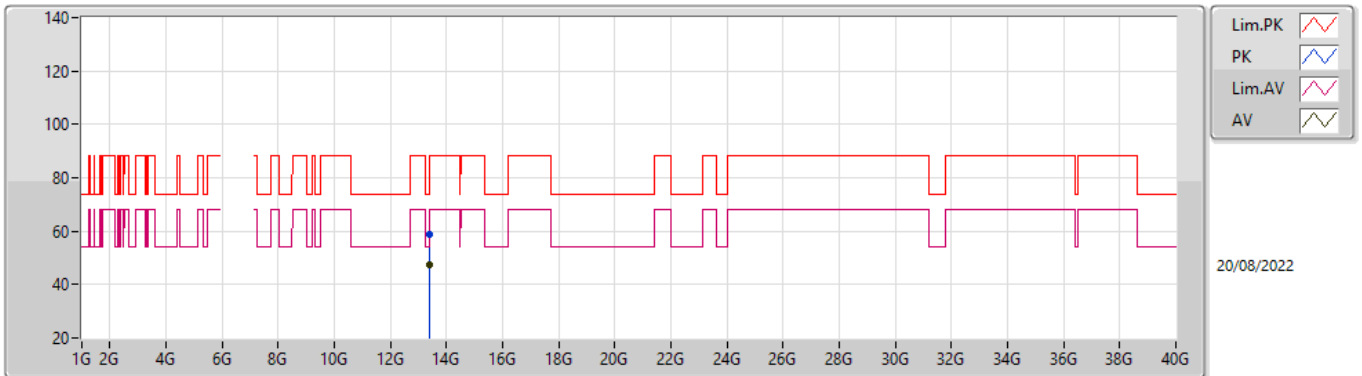

802.11ax HEW20_Nss1,(MCS0)_4TX

6695MHz_TnomVnom

EUT_X_4TX
Setting 104
04-G-C-6

Type	Freq (Hz)	Level (dBuV/m)	Limit (dBuV/m)	Margin (dB)	Raw (dBuV)	Dist (m)	Condition	Azimuth (°)	Height (m)	Comment	AF (dB)	CL (dB)	PA (dB)
PK	13.38428G	58.65	74.00	-15.35	43.82	3	Horizontal	92	1.15	-	40.17	8.72	34.06
AV	13.38928G	47.19	54.00	-6.81	32.35	3	Horizontal	92	1.15	-	40.18	8.72	34.06