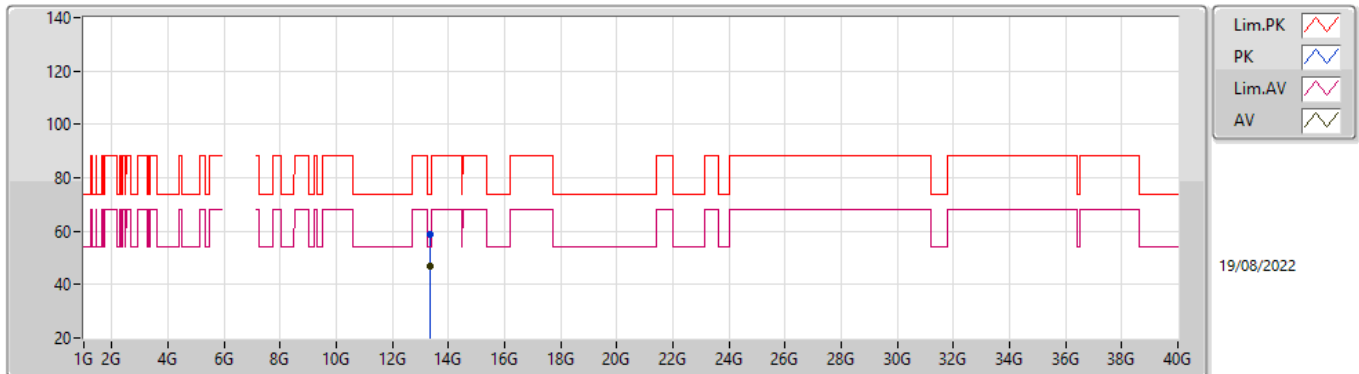

802.11ax HEW40_Nss1,(MCS0)_4TX

6685MHz_TnomVnom

EUT_X_4TX
Setting 104
04-G-C-6

Type	Freq (Hz)	Level (dBuV/m)	Limit (dBuV/m)	Margin (dB)	Raw (dBuV)	Dist (m)	Condition	Azimuth (°)	Height (m)	Comment	AF (dB)	CL (dB)	PA (dB)
PK	13.36154G	58.73	74.00	-15.27	43.94	3	Horizontal	356	1.57	-	40.12	8.73	34.06
AV	13.36358G	47.12	54.00	-6.88	32.32	3	Horizontal	356	1.57	-	40.13	8.73	34.06