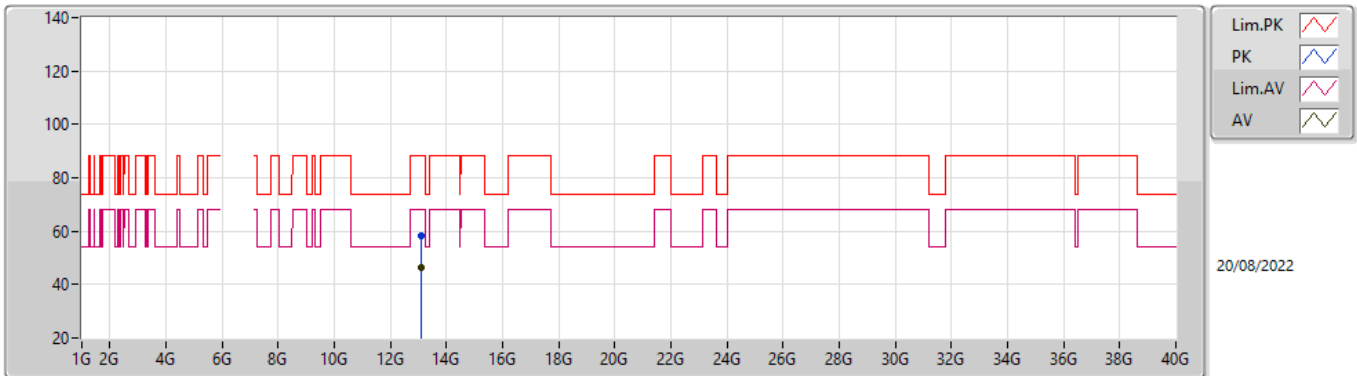

802.11ax HEW20_Nss1,(MCS0)_4TX

6535MHz_TnomVnom

EUT X_4TX
Setting 104
04-G-C-6

Type	Freq (Hz)	Level (dBuV/m)	Limit (dBuV/m)	Margin (dB)	Raw (dBuV)	Dist (m)	Condition	Azimuth (°)	Height (m)	Comment	AF (dB)	CL (dB)	PA (dB)
PK	13.08338G	58.48	88.20	-29.72	44.01	3	Horizontal	207	1.84	-	39.70	8.78	34.01
RMS	13.07888G	46.55	68.20	-21.65	32.08	3	Horizontal	207	1.84	-	39.70	8.78	34.01