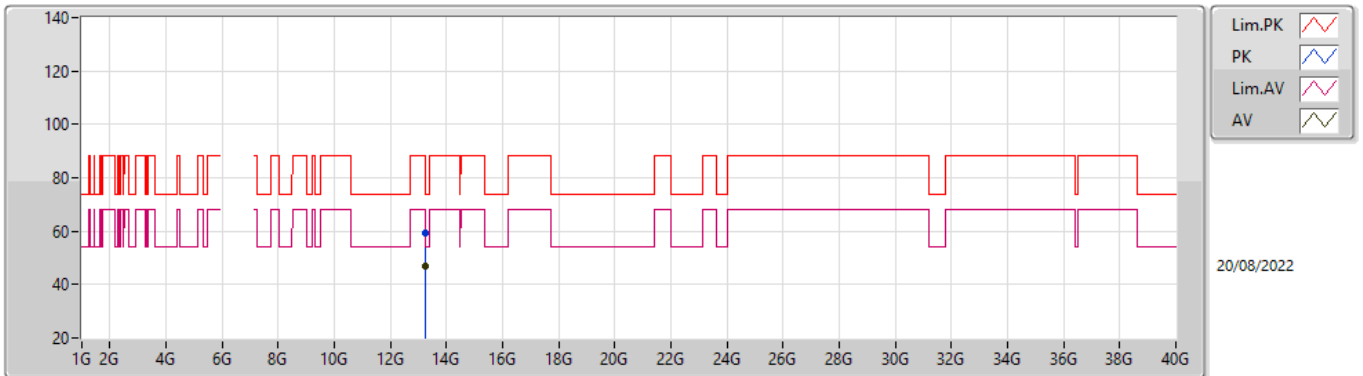

802.11ax HEW80_Nss1,(MCS0)_4TX

6625MHz_TnomVnom

EUT_X_4TX
Setting 104
04-G-C-6

Type	Freq (Hz)	Level (dBuV/m)	Limit (dBuV/m)	Margin (dB)	Raw (dBuV)	Dist (m)	Condition	Azimuth (°)	Height (m)	Comment	AF (dB)	CL (dB)	PA (dB)
PK	13.2431G	59.45	88.20	-28.75	44.80	3	Vertical	316	1.52	-	39.94	8.75	34.04
RMS	13.23602G	46.82	68.20	-21.38	32.17	3	Vertical	316	1.52	-	39.94	8.75	34.04