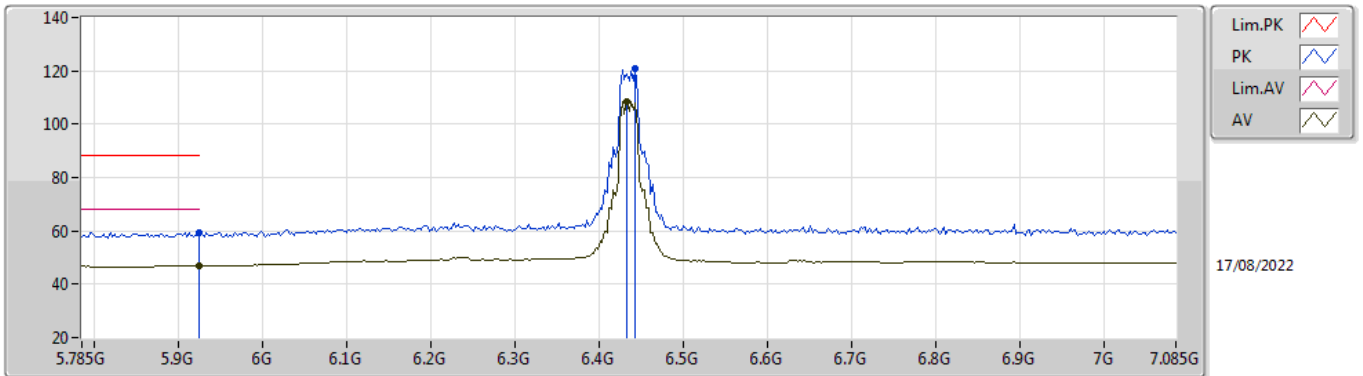

802.11ax HEW20_Nss1,(MCS0)_4TX

6435MHz_TnomVnom

EUT_X_4TX
Setting 80
02-F-C-6-10

Type	Freq (Hz)	Level (dBuV/m)	Limit (dBuV/m)	Margin (dB)	Raw (dBuV)	Dist (m)	Condition	Azimuth (°)	Height (m)	Comment	AF (dB)	CL (dB)	PA (dB)
PK	5.925G	59.37	88.20	-28.83	50.54	3	Vertical	38	2.08	-	34.15	5.72	31.04
RMS	5.925G	47.08	68.20	-21.12	38.25	3	Vertical	38	2.08	-	34.15	5.72	31.04
PK	6.4428G	120.64	Inf	-Inf	111.76	3	Vertical	38	2.08	-	34.31	5.80	31.23
RMS	6.4324G	108.62	Inf	-Inf	99.71	3	Vertical	38	2.08	-	34.34	5.80	31.23