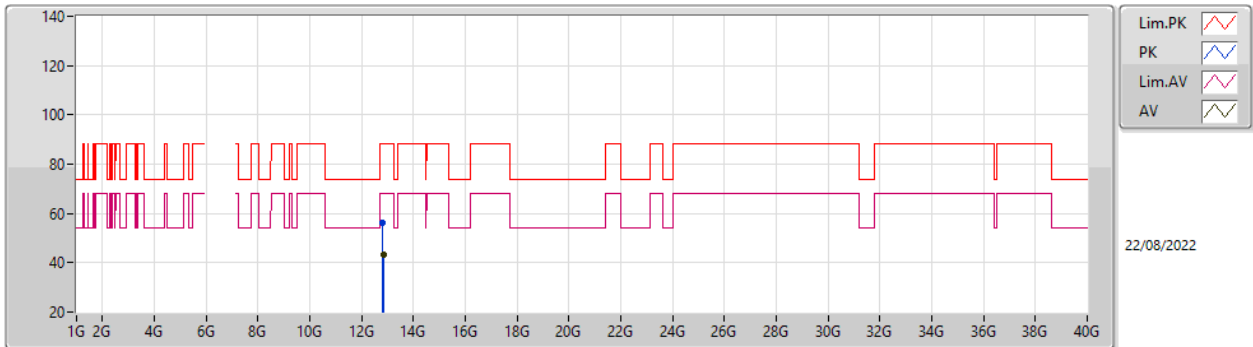

802.11ax HEW20-BF_Nss1,(MCS0)_4TX

6415MHz_TnomVnom

EUT_X_4TX
Setting 104
04-A-C-6

Type	Freq (Hz)	Level (dBuV/m)	Limit (dBuV/m)	Margin (dB)	Raw (dBuV)	Dist (m)	Condition	Azimuth (°)	Height (m)	Comment	AF (dB)	CL (dB)	PA (dB)
PK	12.827G	56.41	88.20	-31.79	42.20	3	Horizontal	148	1.51	-	39.43	8.83	34.05
RMS	12.84338G	43.47	68.20	-24.73	29.25	3	Horizontal	148	1.51	-	39.44	8.83	34.05