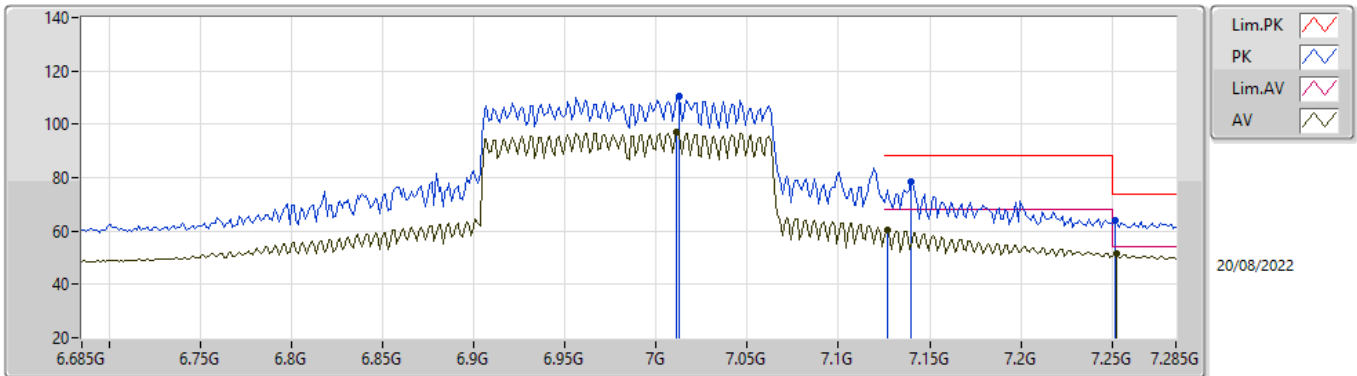

802.11ax HEW160_Nss1,(MCS0)_4TX

6985MHz_TnomVnom

EUT_X_4TX
Setting 80
02-F-C-6-10

Type	Freq (Hz)	Level (dBuV/m)	Limit (dBuV/m)	Margin (dB)	Raw (dBuV)	Dist (m)	Condition	Azimuth (°)	Height (m)	Comment	AF (dB)	CL (dB)	PA (dB)
PK	7.0126G	110.36	Inf	-Inf	100.78	3	Horizontal	5	1.87	-	35.23	6.10	31.75
RMS	7.0114G	96.99	Inf	-Inf	87.42	3	Horizontal	5	1.87	-	35.22	6.10	31.75
PK	7.1398G	78.30	88.20	-9.90	68.38	3	Horizontal	5	1.87	-	35.64	6.10	31.82
RMS	7.1266G	60.56	68.20	-7.64	50.71	3	Horizontal	5	1.87	-	35.56	6.10	31.81
PK	7.2514G	63.74	74.00	-10.26	53.29	3	Horizontal	5	1.87	-	36.21	6.13	31.89
AV	7.2526G	51.33	54.00	-2.67	40.88	3	Horizontal	5	1.87	-	36.21	6.13	31.89