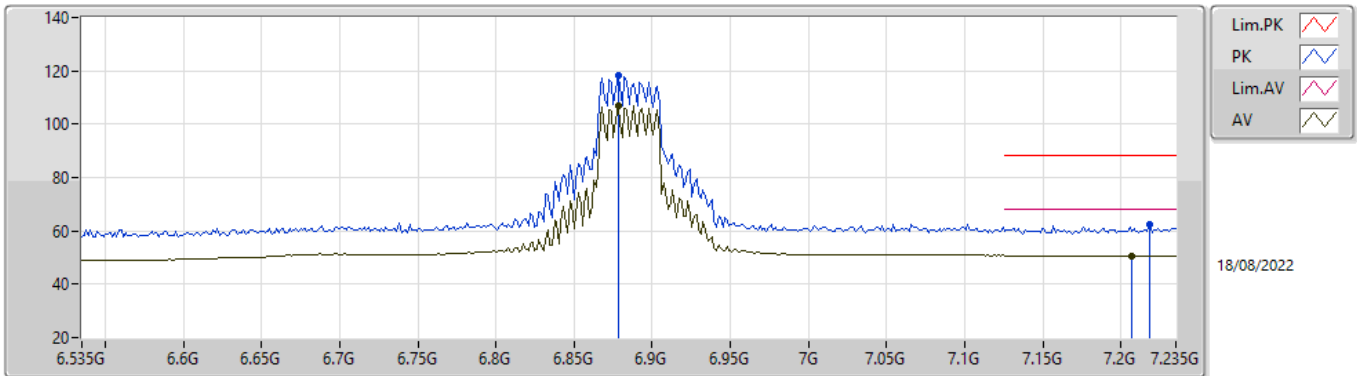

802.11ax HEW40_Nss1,(MCS0)_4TX
6885MHz Straddle 6.525-6.875GHz_TnomVnom

EUTX_4TX
Setting 80
02-F-G-4-10

Type	Freq (Hz)	Level (dBuV/m)	Limit (dBuV/m)	Margin (dB)	Raw (dBuV)	Dist (m)	Condition	Azimuth (°)	Height (m)	Comment	AF (dB)	CL (dB)	PA (dB)
PK	6.878G	118.15	Inf	-Inf	108.47	3	Vertical	45	1.97	-	35.20	6.10	31.62
RMS	6.878G	107.08	Inf	-Inf	97.40	3	Vertical	45	1.97	-	35.20	6.10	31.62
PK	7.2182G	62.61	88.20	-25.59	52.30	3	Vertical	45	1.97	-	36.07	6.11	31.87
RMS	7.207G	50.77	68.20	-17.43	40.50	3	Vertical	45	1.97	-	36.03	6.10	31.86