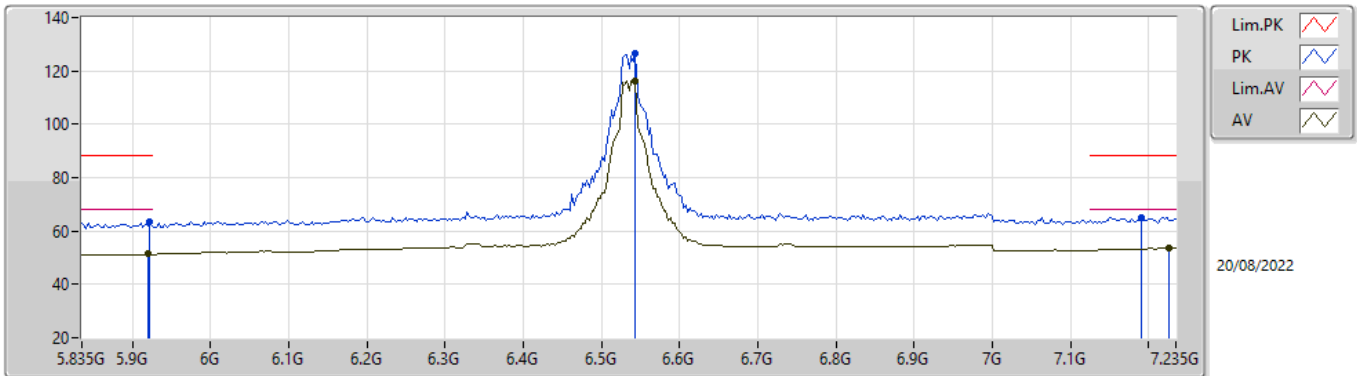

802.11ax HEW20_Nss1,(MCS0)_4TX

6535MHz_TnomVnom

EUT_X_4TX
Setting 104
04-G-C-6-10

Type	Freq (Hz)	Level (dBuV/m)	Limit (dBuV/m)	Margin (dB)	Raw (dBuV)	Dist (m)	Condition	Azimuth (°)	Height (m)	Comment	AF (dB)	CL (dB)	PA (dB)
PK	5.9218G	63.41	88.20	-24.79	55.58	3	Vertical	34	1.94	-	35.03	5.36	32.56
RMS	5.919G	51.42	68.20	-16.78	43.61	3	Vertical	34	1.94	-	35.01	5.36	32.56
PK	6.5434G	126.80	Inf	-Inf	117.93	3	Vertical	34	1.94	-	35.97	5.70	32.80
RMS	6.5434G	116.34	Inf	-Inf	107.47	3	Vertical	34	1.94	-	35.97	5.70	32.80
PK	7.1902G	65.00	88.20	-23.20	54.91	3	Vertical	34	1.94	-	37.26	6.00	33.17
RMS	7.2266G	53.56	68.20	-14.64	43.39	3	Vertical	34	1.94	-	37.35	6.01	33.19