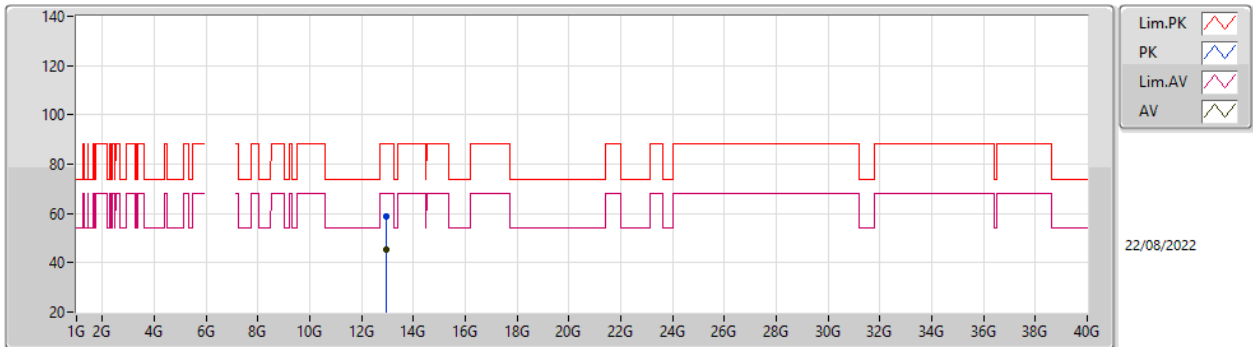

802.11ax HEW20-BF_Nss1,(MCS0)_4TX

6475MHz_TnomVnom

EUT_X_4TX
Setting 104
04-A-C-6

Type	Freq (Hz)	Level (dBuV/m)	Limit (dBuV/m)	Margin (dB)	Raw (dBuV)	Dist (m)	Condition	Azimuth (°)	Height (m)	Comment	AF (dB)	CL (dB)	PA (dB)
PK	12.9368G	58.56	88.20	-29.64	44.20	3	Vertical	341	1.78	-	39.57	8.81	34.02
RMS	12.94298G	45.45	68.20	-22.75	31.07	3	Vertical	341	1.78	-	39.59	8.81	34.02