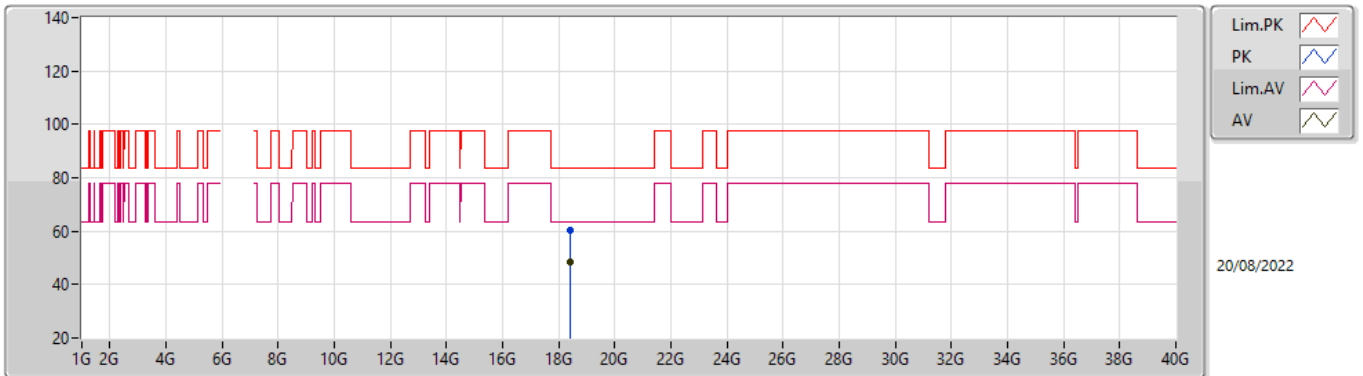

802.11ax HEW80_Nss1,(MCS0)_4TX

6145MHz_TnomVnom

EUT X_4TX
Setting 104
04-G-S-5

Type	Freq (Hz)	Level (dBuV/m)	Limit (dBuV/m)	Margin (dB)	Raw (dBuV)	Dist (m)	Condition	Azimuth (°)	Height (m)	Comment	AF (dB)	CL (dB)	PA (dB)
PK	18.42228G	60.32	74.00	-13.68	58.52	1	Vertical	22	1.48	-	37.80	14.55	50.55
AV	18.4221G	48.66	63.54	-14.88	46.86	1	Vertical	22	1.48	-	37.80	14.55	50.55