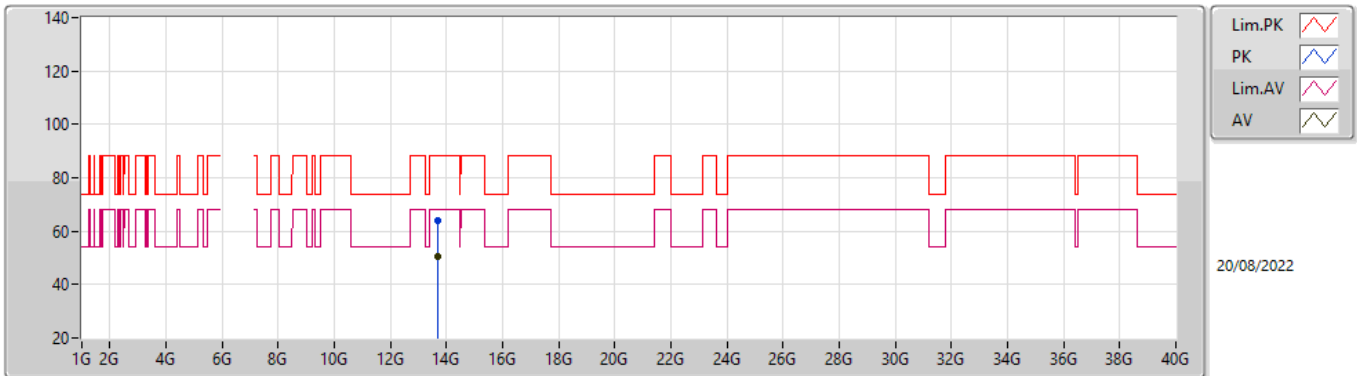

802.11ax HEW20_Nss1,(MCS0)_4TX

6855MHz_TnomVnom

20/08/2022

EUT X_4TX
Setting 104
04-G-C-6

Type	Freq (Hz)	Level (dBuV/m)	Limit (dBuV/m)	Margin (dB)	Raw (dBuV)	Dist (m)	Condition	Azimuth (°)	Height (m)	Comment	AF (dB)	CL (dB)	PA (dB)
PK	13.70874G	63.81	88.20	-24.39	48.70	3	Vertical	306	1.61	-	40.41	8.66	33.96
RMS	13.70898G	50.72	68.20	-17.48	35.61	3	Vertical	306	1.61	-	40.41	8.66	33.96