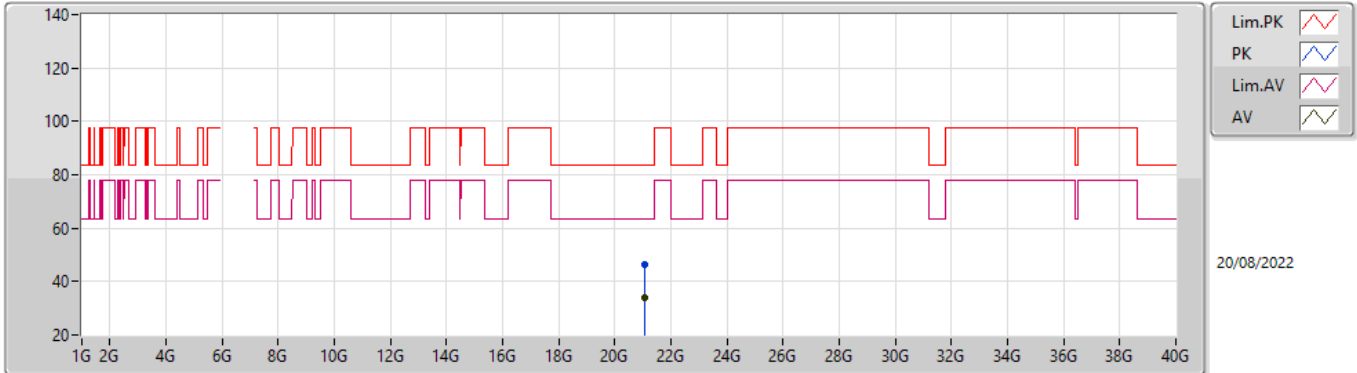

802.11ax HEW80_Nss1,(MCS0)_4TX

7025MHz_TnomVnom

EUT X_4TX
Setting 80
04-G-S-5

Type	Freq (Hz)	Level (dBuV/m)	Limit (dBuV/m)	Margin (dB)	Raw (dBuV)	Dist (m)	Condition	Azimuth (°)	Height (m)	Comment	AF (dB)	CL (dB)	PA (dB)
PK	21.07184G	46.56	83.54	-36.98	42.89	1	Horizontal	345	1.51	-	38.21	15.37	49.91
AV	21.07954G	34.04	63.54	-29.50	30.39	1	Horizontal	345	1.51	-	38.20	15.37	49.92