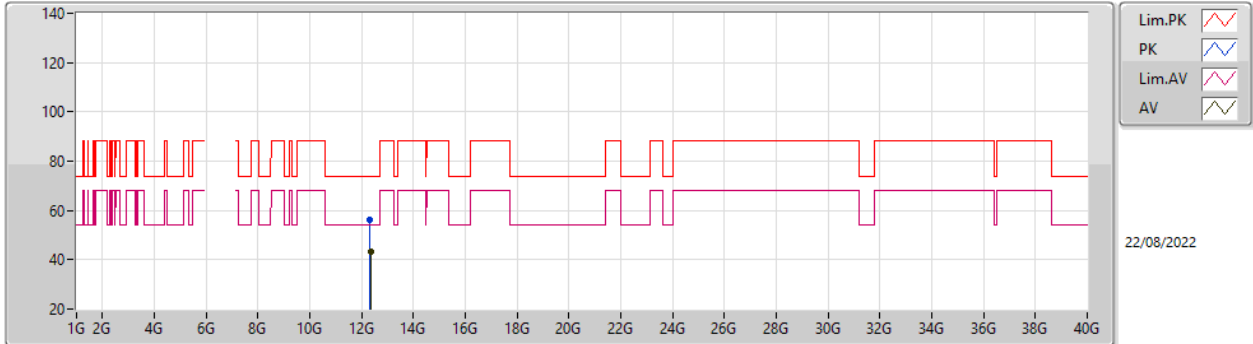

802.11ax HEW20-BF_Nss1,(MCS0)_4TX

6175MHz_TnomVnom

EUT_X_4TX
Setting 104
04-A-C-6

Type	Freq (Hz)	Level (dBuV/m)	Limit (dBuV/m)	Margin (dB)	Raw (dBuV)	Dist (m)	Condition	Azimuth (°)	Height (m)	Comment	AF (dB)	CL (dB)	PA (dB)
PK	12.33566G	56.28	74.00	-17.72	42.77	3	Vertical	282	1.34	-	38.81	8.93	34.23
AV	12.36476G	43.06	54.00	-10.94	29.45	3	Vertical	282	1.34	-	38.89	8.93	34.21