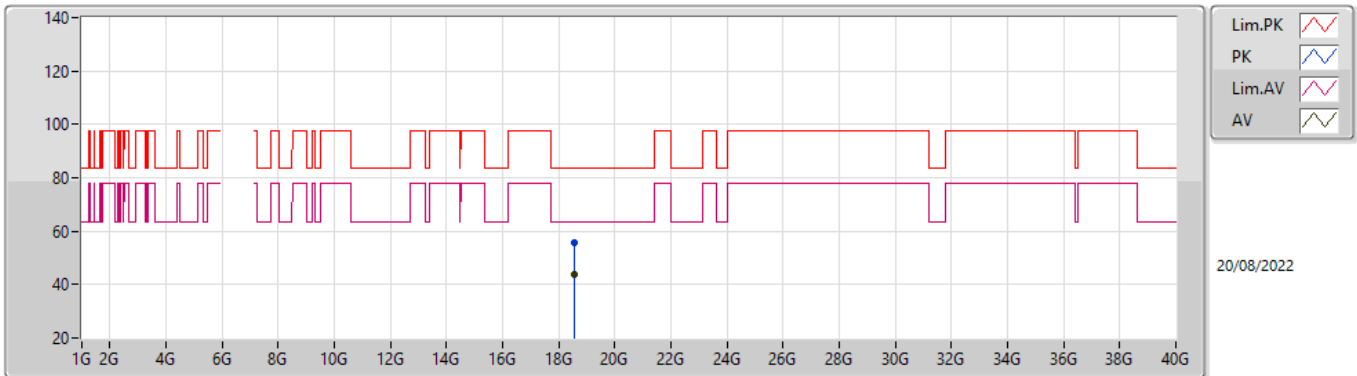

802.11ax HEW160_Nss1,(MCS0)_4TX

6185MHz_TnomVnom

EUT_X_4TX
Setting 100
04-G-S-5

Type	Freq (Hz)	Level (dBuV/m)	Limit (dBuV/m)	Margin (dB)	Raw (dBuV)	Dist (m)	Condition	Azimuth (°)	Height (m)	Comment	AF (dB)	CL (dB)	PA (dB)
PK	18.55224G	55.86	74.00	-18.14	53.99	1	Horizontal	57	1.67	-	37.88	14.59	50.60
AV	18.54228G	43.97	63.54	-19.57	42.11	1	Horizontal	57	1.67	-	37.87	14.59	50.60