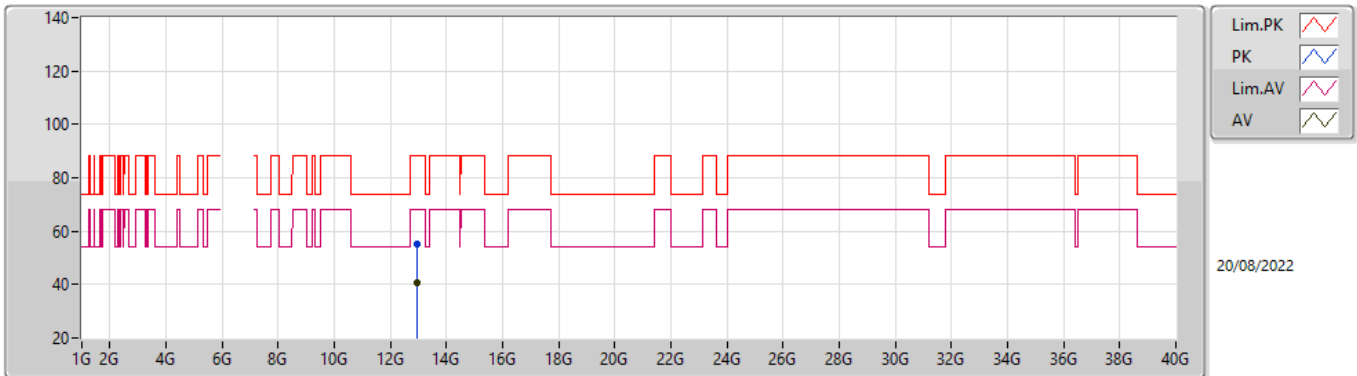

802.11ax HEW20_Nss1,(MCS0)_4TX

6475MHz_TnomVnom

EUT X_4TX
Setting 80
02-F-G-4

Type	Freq (Hz)	Level (dBuV/m)	Limit (dBuV/m)	Margin (dB)	Raw (dBuV)	Dist (m)	Condition	Azimuth (°)	Height (m)	Comment	AF (dB)	CL (dB)	PA (dB)
PK	12.95296G	55.17	88.20	-33.03	39.33	3	Horizontal	59	1.58	-	39.15	8.58	31.89
RMS	12.95032G	40.89	68.20	-27.31	25.05	3	Horizontal	59	1.58	-	39.15	8.58	31.89