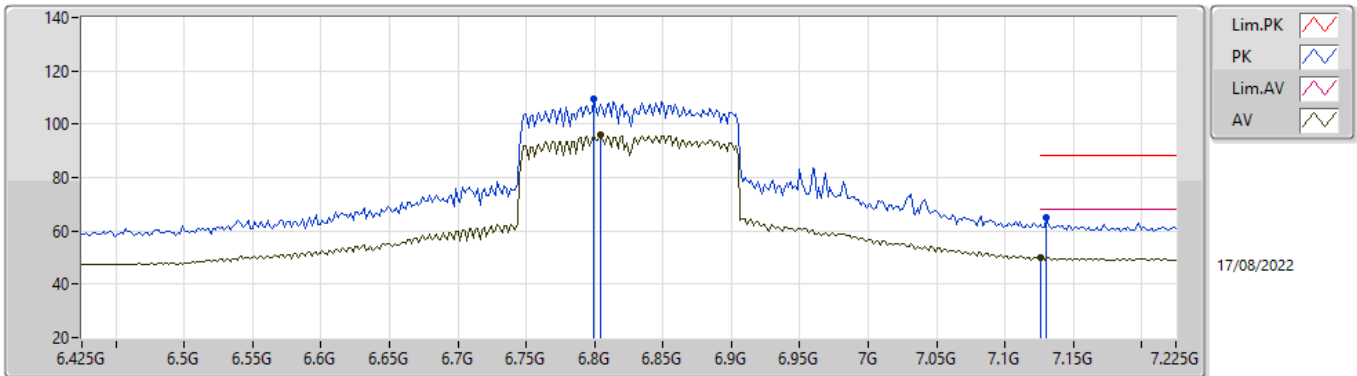

802.11ax HEW160_Nss1,(MCS0)_4TX

6825MHz Straddle 6.525-6.875GHz_TnomVnom

EUT_X_4TX
Setting 80
02-F-C-6-10

Type	Freq (Hz)	Level (dBuV/m)	Limit (dBuV/m)	Margin (dB)	Raw (dBuV)	Dist (m)	Condition	Azimuth (°)	Height (m)	Comment	AF (dB)	CL (dB)	PA (dB)
PK	6.7994G	109.34	Inf	-Inf	99.58	3	Horizontal	23	1.66	-	35.20	6.10	31.54
RMS	6.8042G	96.22	Inf	-Inf	86.47	3	Horizontal	23	1.66	-	35.20	6.10	31.55
PK	7.1306G	65.19	88.20	-23.01	55.33	3	Horizontal	23	1.66	-	35.58	6.10	31.82
RMS	7.1258G	49.86	68.20	-18.34	40.02	3	Horizontal	23	1.66	-	35.55	6.10	31.81