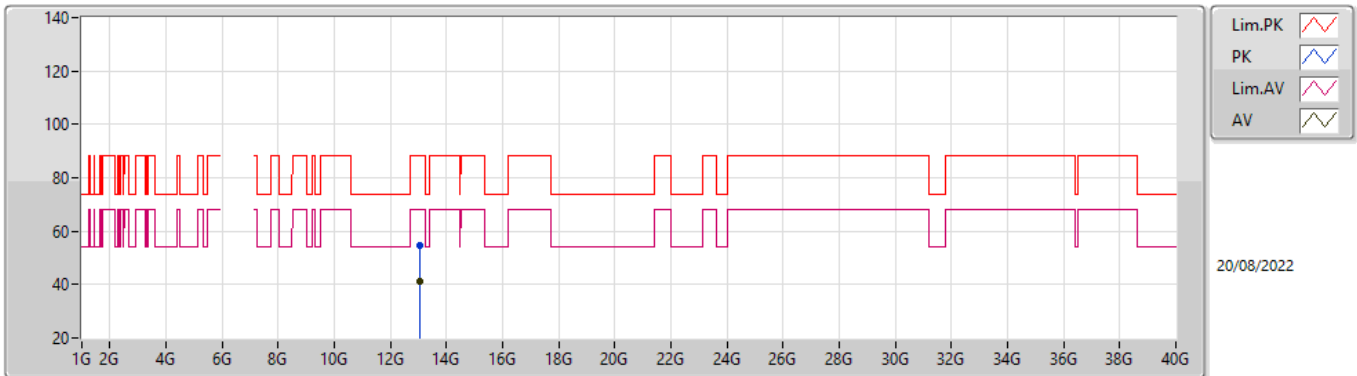

802.11ax HEW20_Nss1,(MCS0)_4TX

6515MHz_TnomVnom

EUT X_4TX
Setting 80
02-F-G-4

Type	Freq (Hz)	Level (dBuV/m)	Limit (dBuV/m)	Margin (dB)	Raw (dBuV)	Dist (m)	Condition	Azimuth (°)	Height (m)	Comment	AF (dB)	CL (dB)	PA (dB)
PK	13.03444G	54.53	88.20	-33.67	38.45	3	Vertical	6	1.68	-	39.34	8.62	31.88
RMS	13.02712G	40.98	68.20	-27.22	24.94	3	Vertical	6	1.68	-	39.31	8.61	31.88