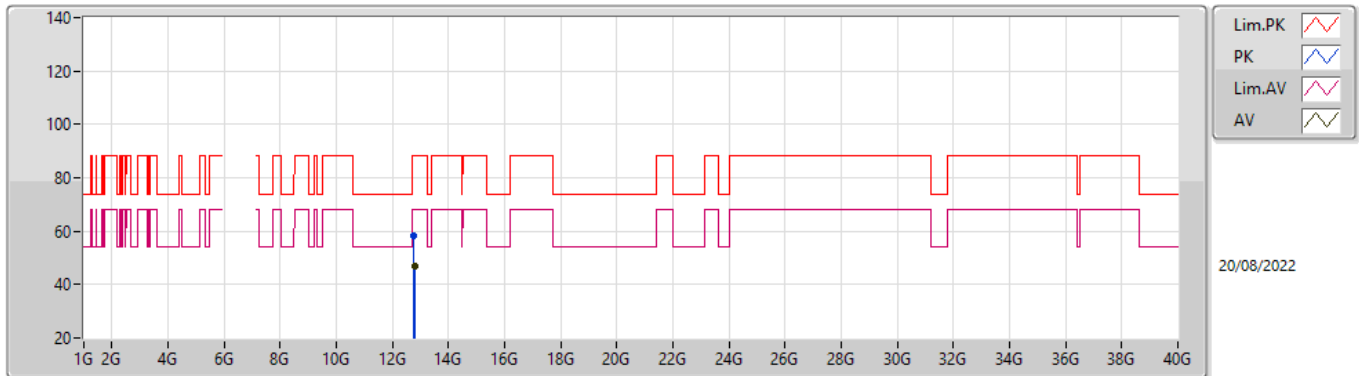

802.11ax HEW80_Nss1,(MCS0)_4TX

6385MHz_TnomVnom

EUT_X_4TX
Setting 104
04-G-C-6

Type	Freq (Hz)	Level (dBuV/m)	Limit (dBuV/m)	Margin (dB)	Raw (dBuV)	Dist (m)	Condition	Azimuth (°)	Height (m)	Comment	AF (dB)	CL (dB)	PA (dB)
PK	12.77306G	58.48	88.20	-29.72	44.33	3	Horizontal	95	2.16	-	39.37	8.85	34.07
RMS	12.78026G	46.72	68.20	-21.48	32.57	3	Horizontal	95	2.16	-	39.38	8.84	34.07