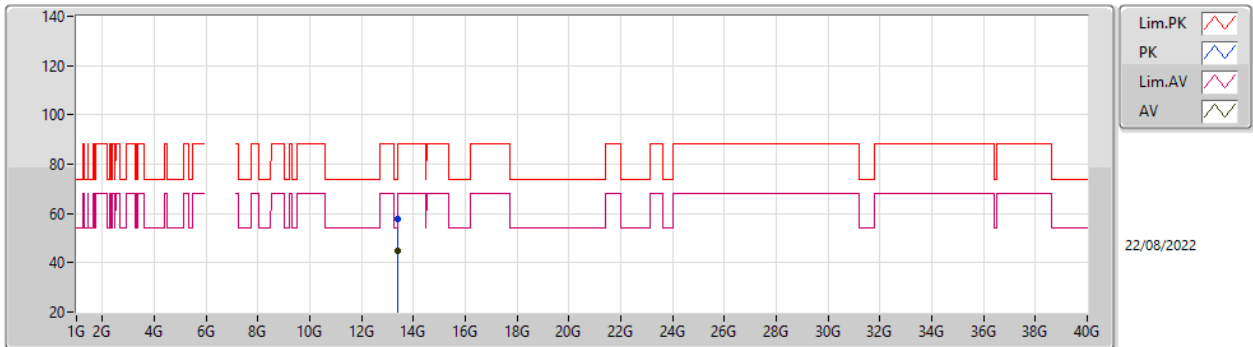

802.11ax HEW20-BF_Nss1,(MCS0)_4TX

6695MHz_TnomVnom

EUT_X_4TX
Setting 104
04-A-C-6

Type	Freq (Hz)	Level (dBuV/m)	Limit (dBuV/m)	Margin (dB)	Raw (dBuV)	Dist (m)	Condition	Azimuth (°)	Height (m)	Comment	AF (dB)	CL (dB)	PA (dB)
PK	13.39198G	57.75	74.00	-16.25	42.91	3	Horizontal	268	1.79	-	40.18	8.72	34.06
AV	13.39318G	44.74	54.00	-9.26	29.89	3	Horizontal	268	1.79	-	40.19	8.72	34.06