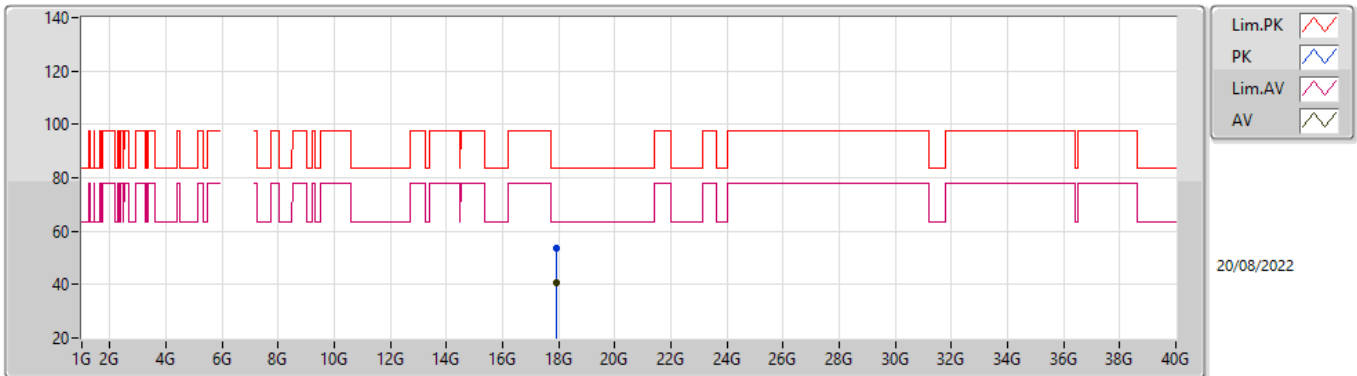

802.11ax HEW40_Nss1,(MCS0)_4TX

5965MHz_TnomVnom

EUT X_4TX
Setting 88
04-G-S-5

Type	Freq (Hz)	Level (dBuV/m)	Limit (dBuV/m)	Margin (dB)	Raw (dBuV)	Dist (m)	Condition	Azimuth (°)	Height (m)	Comment	AF (dB)	CL (dB)	PA (dB)
PK	17.89356G	53.80	83.54	-29.74	52.34	1	Vertical	342	1.50	-	37.08	14.38	50.00
AV	17.8983G	40.93	63.54	-22.61	39.48	1	Vertical	342	1.50	-	37.09	14.38	50.02