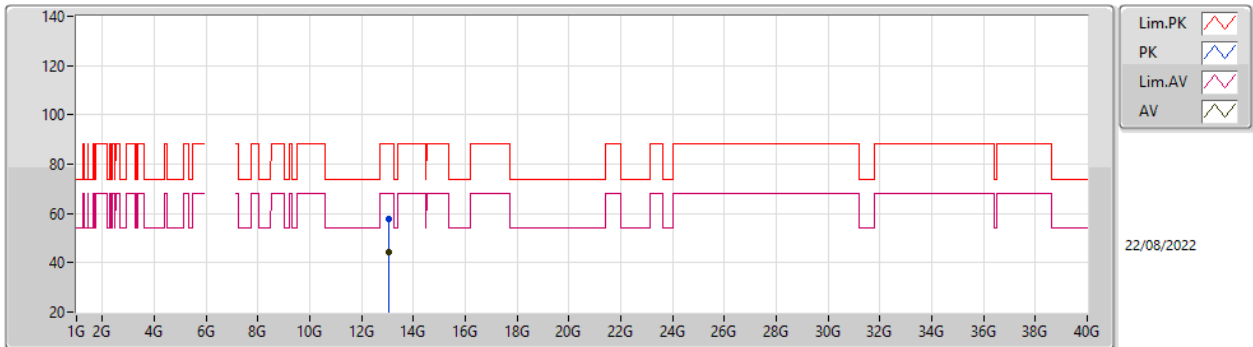

802.11ax HEW20-BF_Nss1,(MCS0)_4TX

6515MHz_TnomVnom

EUT_X_4TX
Setting 104
04-A-C-6

Type	Freq (Hz)	Level (dBuV/m)	Limit (dBuV/m)	Margin (dB)	Raw (dBuV)	Dist (m)	Condition	Azimuth (°)	Height (m)	Comment	AF (dB)	CL (dB)	PA (dB)
PK	13.03774G	57.73	88.20	-30.47	43.25	3	Vertical	6	1.75	-	39.70	8.79	34.01
RMS	13.0384G	44.32	68.20	-23.88	29.84	3	Vertical	6	1.75	-	39.70	8.79	34.01