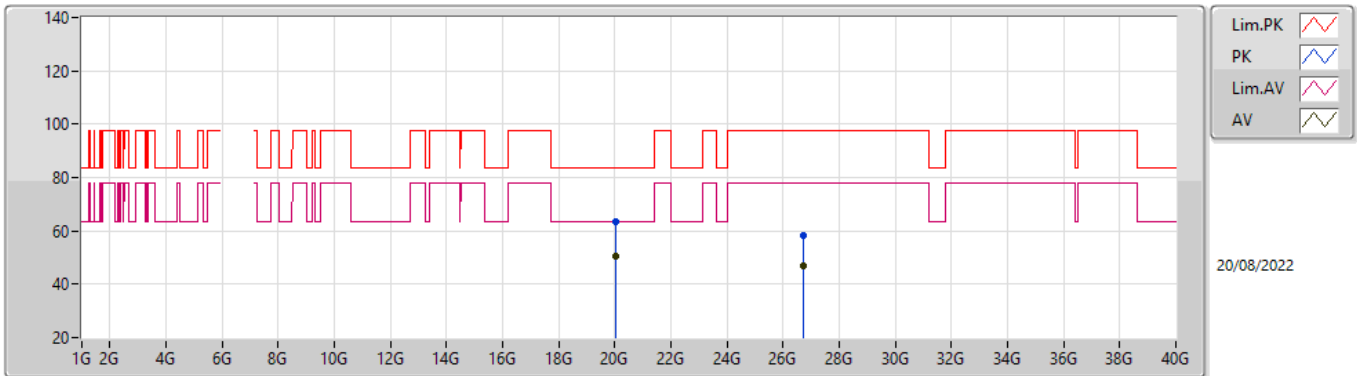

802.11ax HEW40_Nss1,(MCS0)_4TX

6685MHz_TnomVnom

EUT_X_4TX
Setting 104
04-G-S-5

Type	Freq (Hz)	Level (dBuV/m)	Limit (dBuV/m)	Margin (dB)	Raw (dBuV)	Dist (m)	Condition	Azimuth (°)	Height (m)	Comment	AF (dB)	CL (dB)	PA (dB)
PK	20.05428G	63.24	83.54	-20.30	60.23	1	Horizontal	289	1.50	-	38.19	15.11	50.29
AV	20.05452G	50.71	63.54	-12.83	47.70	1	Horizontal	289	1.50	-	38.19	15.11	50.29
PK	26.7391G	58.50	97.74	-39.24	48.58	1	Horizontal	304	1.50	-	39.89	17.33	47.30
RMS	26.73958G	47.05	77.74	-30.69	37.13	1	Horizontal	304	1.50	-	39.89	17.33	47.30