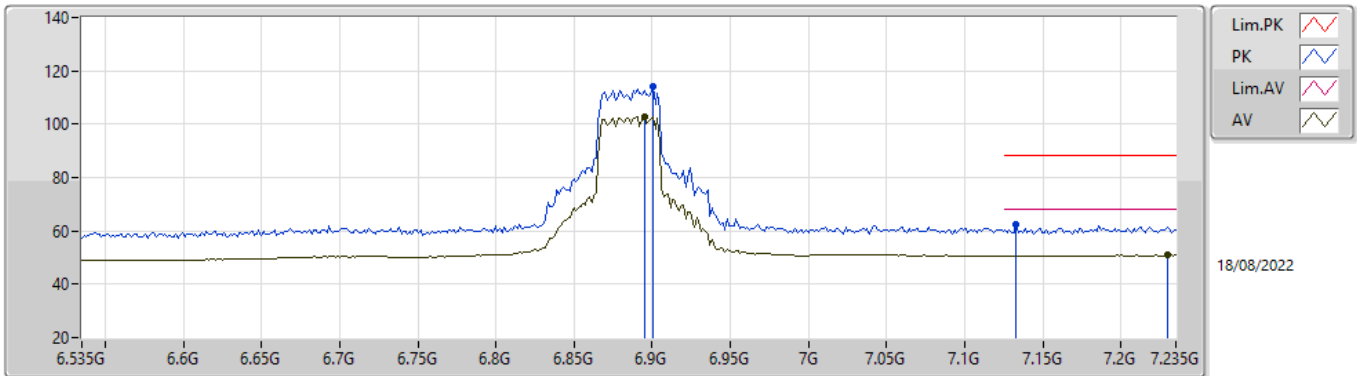

802.11ax HEW40_Nss1,(MCS0)_4TX

6885MHz Straddle 6.525-6.875GHz_TnomVnom

EUT_X_4TX
Setting 80
02-F-G-4-10

Type	Freq (Hz)	Level (dBuV/m)	Limit (dBuV/m)	Margin (dB)	Raw (dBuV)	Dist (m)	Condition	Azimuth (°)	Height (m)	Comment	AF (dB)	CL (dB)	PA (dB)
PK	6.9004G	114.11	Inf	-Inf	104.45	3	Horizontal	114	2.20	-	35.20	6.10	31.64
RMS	6.8948G	102.89	Inf	-Inf	93.23	3	Horizontal	114	2.20	-	35.20	6.10	31.64
PK	7.1328G	62.16	88.20	-26.04	52.28	3	Horizontal	114	2.20	-	35.60	6.10	31.82
RMS	7.2294G	50.82	68.20	-17.38	40.46	3	Horizontal	114	2.20	-	36.12	6.11	31.87