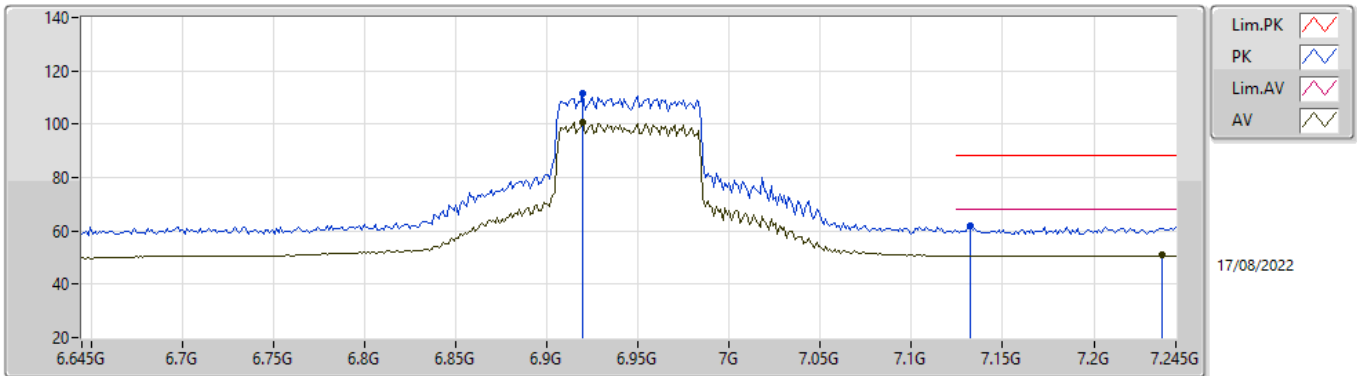

802.11ax HEW80_Nss1,(MCS0)_4TX

6945MHz_TnomVnom

EUT_X_4TX
Setting 80
02-F-G-4-10

Type	Freq (Hz)	Level (dBuV/m)	Limit (dBuV/m)	Margin (dB)	Raw (dBuV)	Dist (m)	Condition	Azimuth (°)	Height (m)	Comment	AF (dB)	CL (dB)	PA (dB)
PK	6.9198G	111.37	Inf	-Inf	101.73	3	Horizontal	108	2.36	-	35.20	6.10	31.66
RMS	6.9198G	100.55	Inf	-Inf	90.91	3	Horizontal	108	2.36	-	35.20	6.10	31.66
PK	7.1322G	61.74	88.20	-26.46	51.87	3	Horizontal	108	2.36	-	35.59	6.10	31.82
RMS	7.2378G	50.79	68.20	-17.41	40.40	3	Horizontal	108	2.36	-	36.15	6.12	31.88