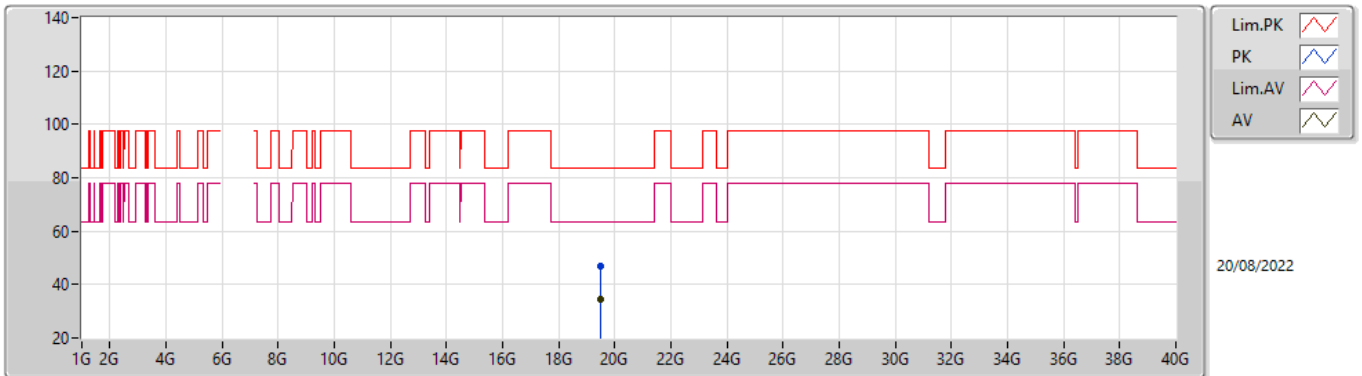

802.11ax HEW160_Nss1,(MCS0)_4TX

6505MHz Straddle 6.425-6.525GHz_TnomVnom

EUT_X_4TX
Setting 80
04-G-S-5

Type	Freq (Hz)	Level (dBuV/m)	Limit (dBuV/m)	Margin (dB)	Raw (dBuV)	Dist (m)	Condition	Azimuth (°)	Height (m)	Comment	AF (dB)	CL (dB)	PA (dB)
PK	19.51412G	46.74	83.54	-36.80	44.41	1	Horizontal	90	1.52	-	37.99	14.93	50.59
AV	19.51002G	34.62	63.54	-28.92	32.28	1	Horizontal	90	1.52	-	38.00	14.93	50.59