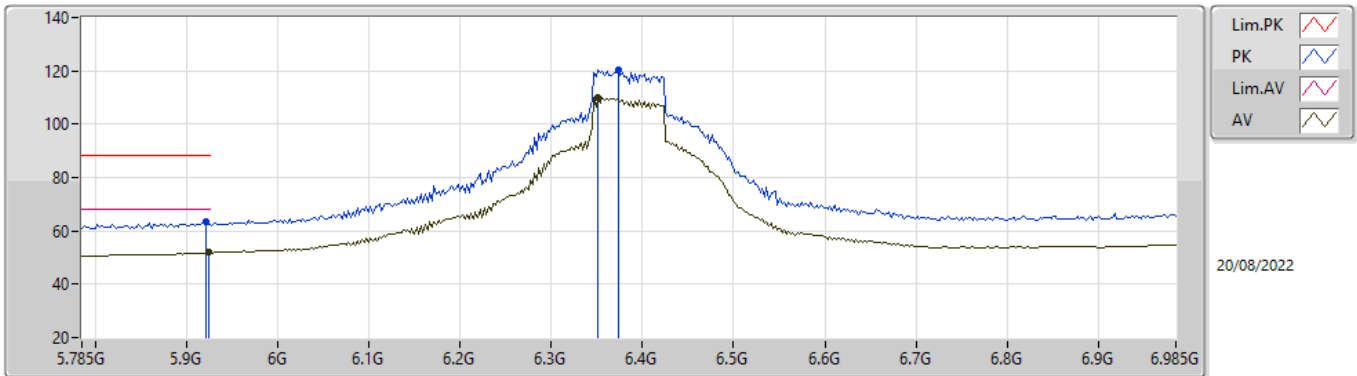

802.11ax HEW80_Nss1,(MCS0)_4TX

6385MHz_TnomVnom

EUT_X_4TX
Setting 104
04-G-C-6-10

Type	Freq (Hz)	Level (dBuV/m)	Limit (dBuV/m)	Margin (dB)	Raw (dBuV)	Dist (m)	Condition	Azimuth (°)	Height (m)	Comment	AF (dB)	CL (dB)	PA (dB)
PK	5.9218G	63.22	88.20	-24.98	55.39	3	Horizontal	66	2.00	-	35.03	5.36	32.56
RMS	5.9242G	51.92	68.20	-16.28	44.07	3	Horizontal	66	2.00	-	35.05	5.36	32.56
PK	6.373G	120.52	Inf	-Inf	111.90	3	Horizontal	66	2.00	-	35.65	5.69	32.72
RMS	6.3514G	110.11	Inf	-Inf	101.54	3	Horizontal	66	2.00	-	35.60	5.68	32.71