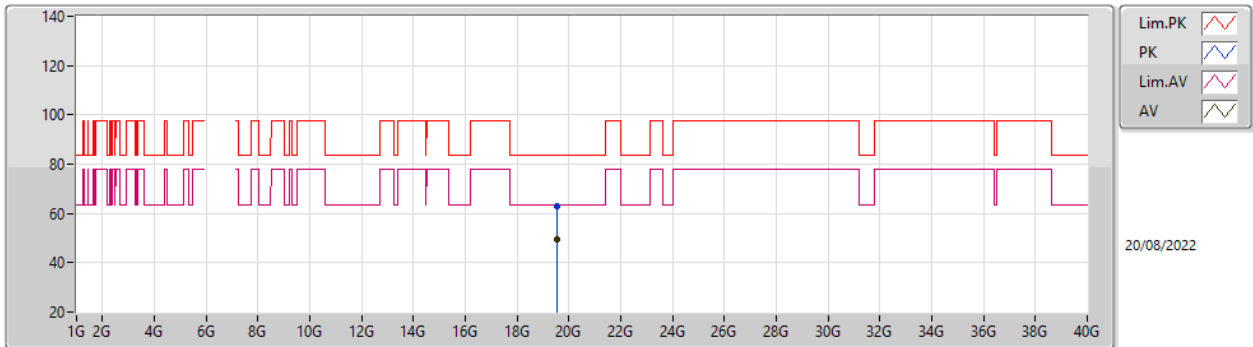

802.11ax HEW20-BF_Nss1,(MCS0)_4TX

6515MHz_TnomVnom

EUT X_4TX
Setting 104
04-G-5-5

Type	Freq (Hz)	Level (dBuV/m)	Limit (dBuV/m)	Margin (dB)	Raw (dBuV)	Dist (m)	Condition	Azimuth (°)	Height (m)	Comment	AF (dB)	CL (dB)	PA (dB)
PK	19.54482G	63.09	83.54	-20.45	60.74	1	Vertical	13	1.48	-	37.98	14.94	50.57
AV	19.54296G	49.41	63.54	-14.13	47.06	1	Vertical	13	1.48	-	37.98	14.94	50.57