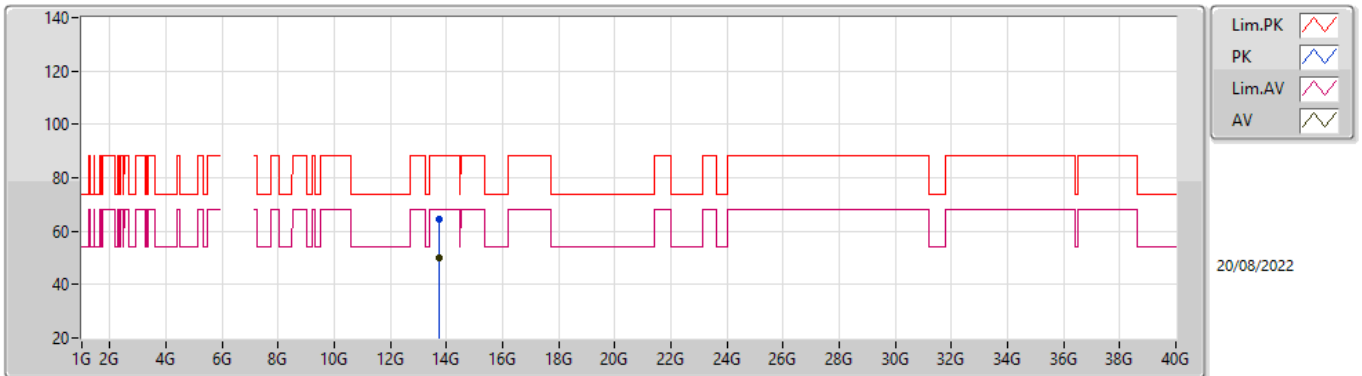

802.11ax HEW20_Nss1,(MCS0)_4TX

6875MHz Straddle 6.525-6.875GHz_TnomVnom

20/08/2022

EUT X_4TX
Setting 80
02-F-G-4

Type	Freq (Hz)	Level (dBuV/m)	Limit (dBuV/m)	Margin (dB)	Raw (dBuV)	Dist (m)	Condition	Azimuth (°)	Height (m)	Comment	AF (dB)	CL (dB)	PA (dB)
PK	13.75568G	62.90	88.20	-25.30	44.68	3	Vertical	25	1.69	-	41.01	8.98	31.77
RMS	13.75148G	49.27	68.20	-18.93	31.07	3	Vertical	25	1.69	-	41.00	8.98	31.78

802.11ax HEW20_Nss1,(MCS0)_4TX

6875MHz Straddle 6.525-6.875GHz_TnomVnom

EUT X_4TX
Setting 80
02-F-G-4

Type	Freq (Hz)	Level (dBuV/m)	Limit (dBuV/m)	Margin (dB)	Raw (dBuV)	Dist (m)	Condition	Azimuth (°)	Height (m)	Comment	AF (dB)	CL (dB)	PA (dB)
PK	13.75436G	64.49	88.20	-23.71	46.28	3	Horizontal	16	1.80	-	41.01	8.98	31.78
RMS	13.75084G	50.12	68.20	-18.08	31.92	3	Horizontal	16	1.80	-	41.00	8.98	31.78