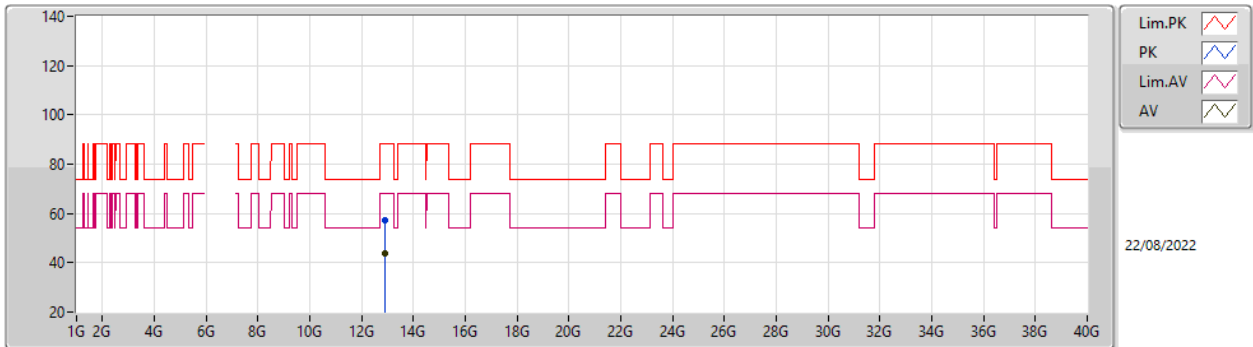

802.11ax HEW20-BF_Nss1,(MCS0)_4TX

6435MHz_TnomVnom

EUT_X_4TX
Setting 104
04-A-C-6

Type	Freq (Hz)	Level (dBuV/m)	Limit (dBuV/m)	Margin (dB)	Raw (dBuV)	Dist (m)	Condition	Azimuth (°)	Height (m)	Comment	AF (dB)	CL (dB)	PA (dB)
PK	12.88014G	57.36	88.20	-30.84	43.10	3	Vertical	-0	1.04	-	39.48	8.82	34.04
RMS	12.88356G	43.63	68.20	-24.57	29.36	3	Vertical	-0	1.04	-	39.48	8.82	34.03