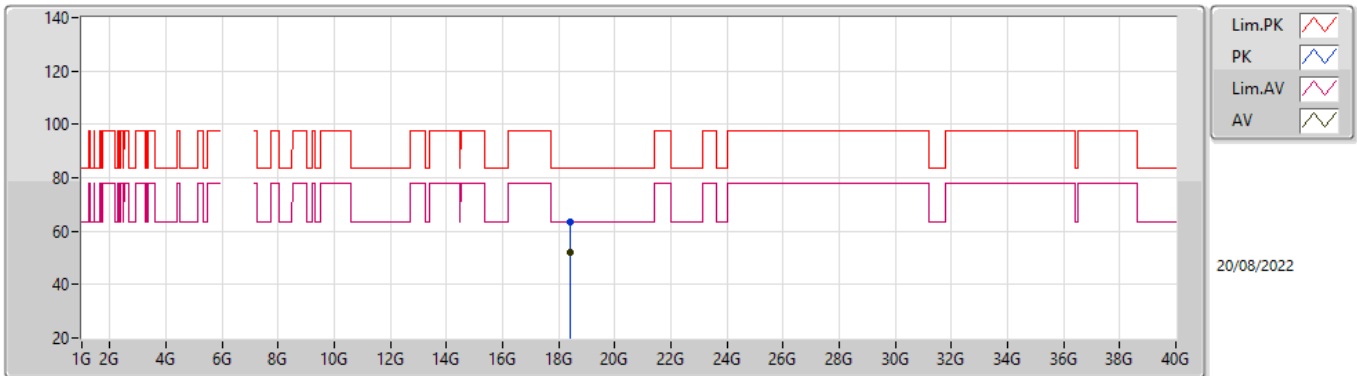

802.11ax HEW80_Nss1,(MCS0)_4TX

6145MHz_TnomVnom

EUT_X_4TX
Setting 104
04-G-S-5

Type	Freq (Hz)	Level (dBuV/m)	Limit (dBuV/m)	Margin (dB)	Raw (dBuV)	Dist (m)	Condition	Azimuth (°)	Height (m)	Comment	AF (dB)	CL (dB)	PA (dB)
PK	18.42456G	63.69	74.00	-10.31	61.89	1	Horizontal	38	1.60	-	37.80	14.55	50.55
AV	18.42606G	51.82	63.54	-11.72	50.03	1	Horizontal	38	1.60	-	37.80	14.55	50.56