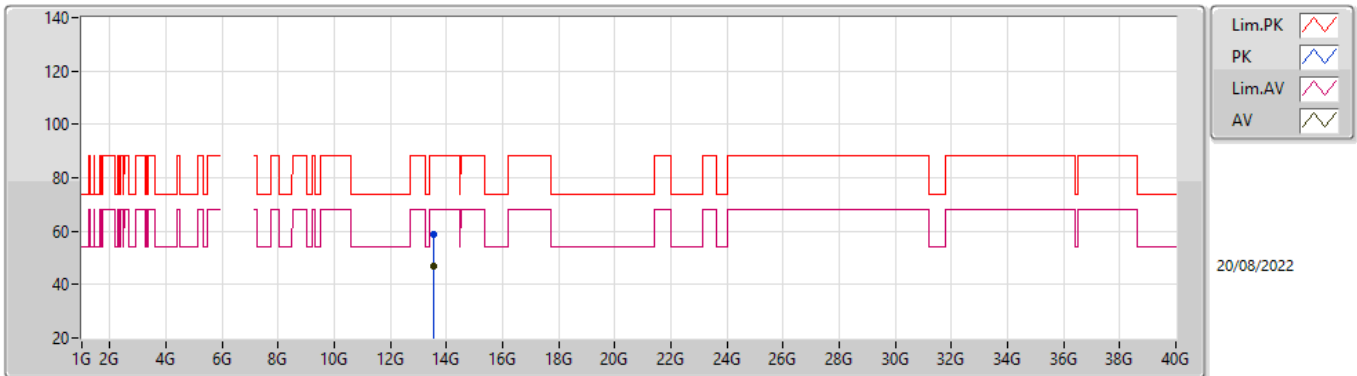

802.11ax HEW80_Nss1,(MCS0)_4TX

6785MHz_TnomVnom

EUT X_4TX
Setting 104
04-G-C-6

Type	Freq (Hz)	Level (dBuV/m)	Limit (dBuV/m)	Margin (dB)	Raw (dBuV)	Dist (m)	Condition	Azimuth (°)	Height (m)	Comment	AF (dB)	CL (dB)	PA (dB)
PK	13.55734G	58.85	88.20	-29.35	44.01	3	Horizontal	88	2.22	-	40.20	8.69	34.05
RMS	13.56082G	46.73	68.20	-21.47	31.88	3	Horizontal	88	2.22	-	40.20	8.69	34.04