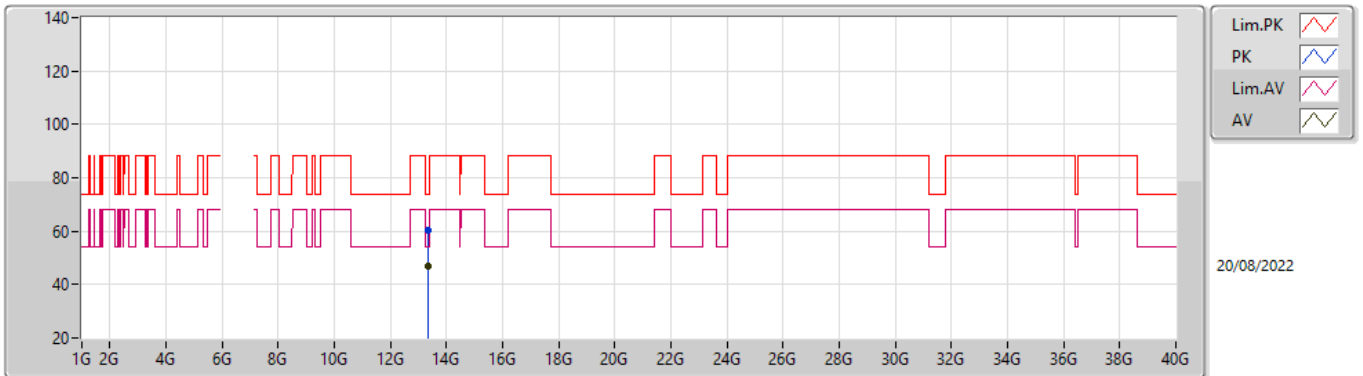

802.11ax HEW160_Nss1,(MCS0)_4TX

6665MHz_TnomVnom

EUT_X_4TX
Setting 104
02-F-C-6

Type	Freq (Hz)	Level (dBuV/m)	Limit (dBuV/m)	Margin (dB)	Raw (dBuV)	Dist (m)	Condition	Azimuth (°)	Height (m)	Comment	AF (dB)	CL (dB)	PA (dB)
PK	13.33954G	60.29	74.00	-13.71	45.53	3	Vertical	328	1.80	-	40.08	8.73	34.05
AV	13.34362G	46.91	54.00	-7.09	32.14	3	Vertical	328	1.80	-	40.09	8.73	34.05