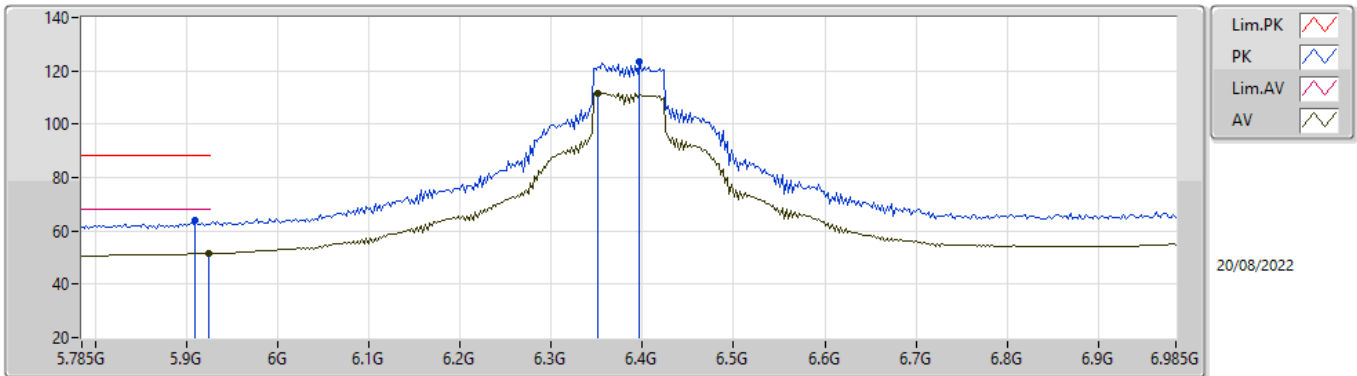

802.11ax HEW80_Nss1,(MCS0)_4TX

6385MHz_TnomVnom

EUT_X_4TX
Setting 104
04-G-C-6-10

Type	Freq (Hz)	Level (dBuV/m)	Limit (dBuV/m)	Margin (dB)	Raw (dBuV)	Dist (m)	Condition	Azimuth (°)	Height (m)	Comment	AF (dB)	CL (dB)	PA (dB)
PK	5.9098G	63.76	88.20	-24.44	56.00	3	Vertical	33	2.03	-	34.96	5.35	32.55
RMS	5.9242G	51.61	68.20	-16.59	43.76	3	Vertical	33	2.03	-	35.05	5.36	32.56
PK	6.397G	123.60	Inf	-Inf	114.94	3	Vertical	33	2.03	-	35.69	5.70	32.73
RMS	6.3514G	111.69	Inf	-Inf	103.12	3	Vertical	33	2.03	-	35.60	5.68	32.71