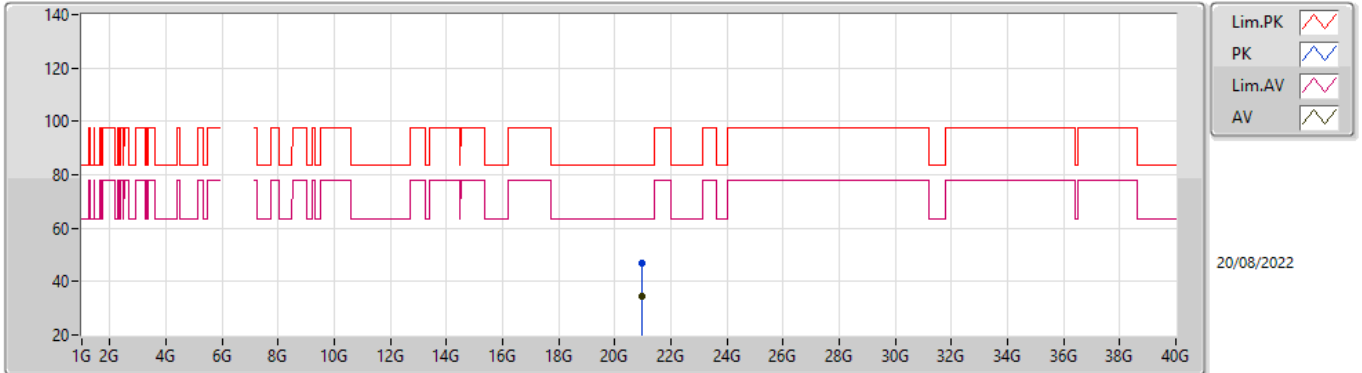

802.11ax HEW20_Nss1,(MCS0)_4TX

6995MHz_TnomVnom

EUT_X_4TX
Setting 80
04-G-S-5

Type	Freq (Hz)	Level (dBuV/m)	Limit (dBuV/m)	Margin (dB)	Raw (dBuV)	Dist (m)	Condition	Azimuth (°)	Height (m)	Comment	AF (dB)	CL (dB)	PA (dB)
PK	20.9887G	46.71	83.54	-36.83	42.95	1	Vertical	118	1.57	-	38.32	15.35	49.91
AV	20.98G	34.39	63.54	-29.15	30.62	1	Vertical	118	1.57	-	38.33	15.35	49.91