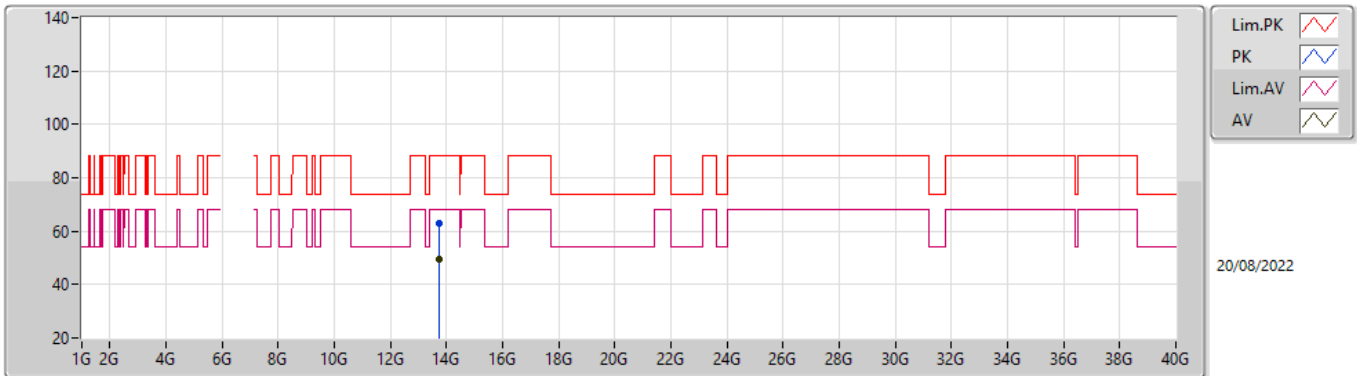

802.11ax HEW20_Nss1,(MCS0)_4TX

6875MHz Straddle 6.525-6.875GHz_TnomVnom

EUT X_4TX
Setting 80
02-F-C-6-10

Type	Freq (Hz)	Level (dBuV/m)	Limit (dBuV/m)	Margin (dB)	Raw (dBuV)	Dist (m)	Condition	Azimuth (°)	Height (m)	Comment	AF (dB)	CL (dB)	PA (dB)
PK	6.8666G	119.15	Inf	-Inf	109.46	3	Vertical	20	1.95	-	35.20	6.10	31.61
RMS	6.8774G	107.39	Inf	-Inf	97.71	3	Vertical	20	1.95	-	35.20	6.10	31.62
PK	7.157G	61.74	88.20	-26.46	51.73	3	Vertical	20	1.95	-	35.74	6.10	31.83
RMS	7.1618G	48.83	68.20	-19.37	38.79	3	Vertical	20	1.95	-	35.77	6.10	31.83

802.11ax HEW20_Nss1,(MCS0)_4TX

6875MHz Straddle 6.525-6.875GHz_TnomVnom

EUT_X_4TX
Setting 80
02-F-C-6-10

Type	Freq (Hz)	Level (dBuV/m)	Limit (dBuV/m)	Margin (dB)	Raw (dBuV)	Dist (m)	Condition	Azimuth (°)	Height (m)	Comment	AF (dB)	CL (dB)	PA (dB)
PK	6.8834G	117.85	Inf	-Inf	108.18	3	Horizontal	115	2.12	-	35.20	6.10	31.63
RMS	6.869G	105.20	Inf	-Inf	95.51	3	Horizontal	115	2.12	-	35.20	6.10	31.61
PK	7.1654G	61.91	88.20	-26.29	51.86	3	Horizontal	115	2.12	-	35.79	6.10	31.84
RMS	7.1738G	48.70	68.20	-19.50	38.60	3	Horizontal	115	2.12	-	35.84	6.10	31.84

802.11ax HEW20_Nss1,(MCS0)_4TX

6875MHz Straddle 6.525-6.875GHz_TnomVnom

20/08/2022

EUT X_4TX
Setting 80
02-F-G-4

Type	Freq (Hz)	Level (dBuV/m)	Limit (dBuV/m)	Margin (dB)	Raw (dBuV)	Dist (m)	Condition	Azimuth (°)	Height (m)	Comment	AF (dB)	CL (dB)	PA (dB)
PK	13.75568G	62.90	88.20	-25.30	44.68	3	Vertical	25	1.69	-	41.01	8.98	31.77
RMS	13.75148G	49.27	68.20	-18.93	31.07	3	Vertical	25	1.69	-	41.00	8.98	31.78