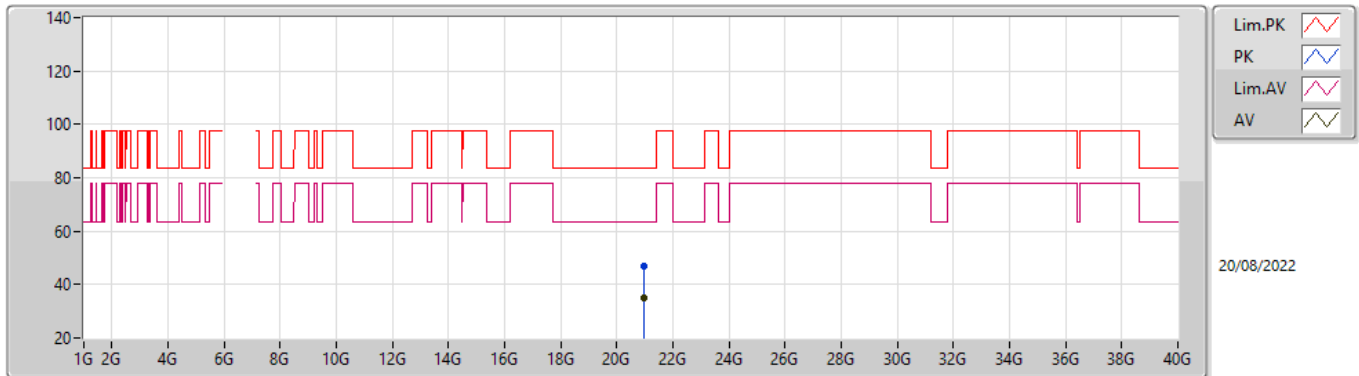

802.11ax HEW160_Nss1,(MCS0)_4TX

6985MHz_TnomVnom

EUT_X_4TX
Setting 80
04-G-S-5

Type	Freq (Hz)	Level (dBuV/m)	Limit (dBuV/m)	Margin (dB)	Raw (dBuV)	Dist (m)	Condition	Azimuth (°)	Height (m)	Comment	AF (dB)	CL (dB)	PA (dB)
PK	20.95496G	46.72	83.54	-36.82	42.94	1	Horizontal	212	1.58	-	38.37	15.34	49.93
AV	20.95G	35.02	63.54	-28.52	31.23	1	Horizontal	212	1.58	-	38.38	15.34	49.93