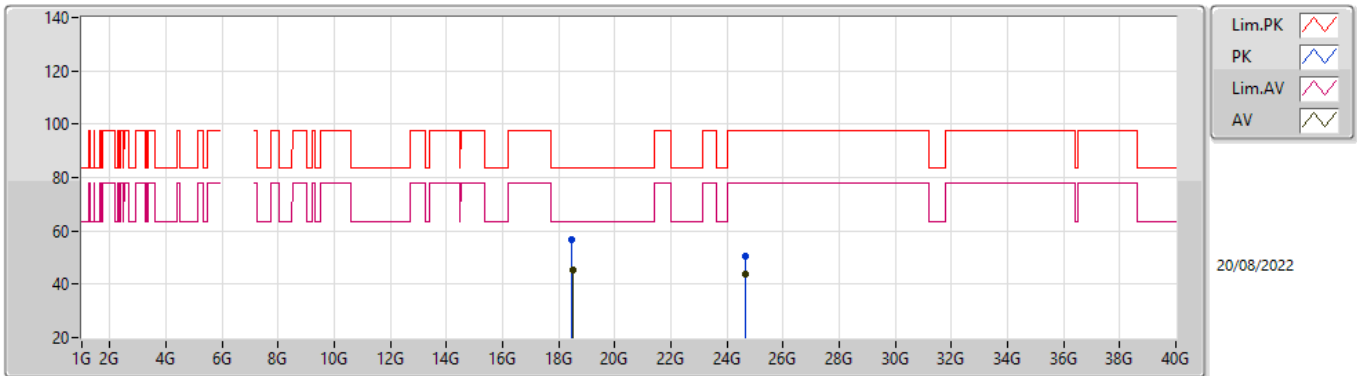

802.11ax HEW40_Nss1,(MCS0)_4TX

6165MHz_TnomVnom

EUT_X_4TX
Setting 104
04-G-S-5

Type	Freq (Hz)	Level (dBuV/m)	Limit (dBuV/m)	Margin (dB)	Raw (dBuV)	Dist (m)	Condition	Azimuth (°)	Height (m)	Comment	AF (dB)	CL (dB)	PA (dB)
PK	18.483G	56.96	83.54	-26.58	55.18	1	Vertical	9	1.50	-	37.80	14.57	50.59
AV	18.4878G	45.28	63.54	-18.26	43.50	1	Vertical	9	1.50	-	37.80	14.57	50.59
PK	24.65952G	50.37	97.74	-47.37	43.48	1	Vertical	349	1.49	-	39.16	16.33	48.60
RMS	24.65982G	43.59	77.74	-34.15	36.70	1	Vertical	349	1.49	-	39.16	16.33	48.60