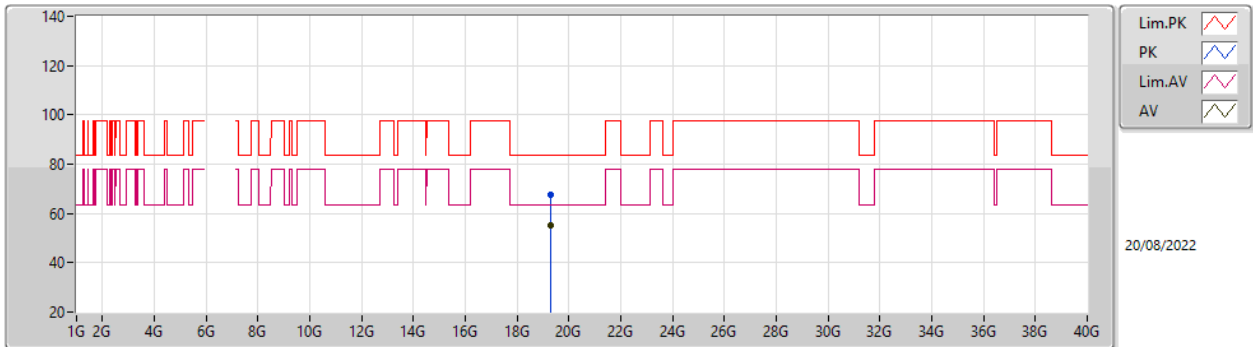

802.11ax HEW20-BF_Nss1,(MCS0)_4TX

6435MHz_TnomVnom

EUT_X_4TX
Setting 104
04-G-5-5

Type	Freq (Hz)	Level (dBuV/m)	Limit (dBuV/m)	Margin (dB)	Raw (dBuV)	Dist (m)	Condition	Azimuth (°)	Height (m)	Comment	AF (dB)	CL (dB)	PA (dB)
PK	19.30122G	67.48	83.54	-16.06	65.22	1	Horizontal	313.6	1.58	-	38.00	14.86	50.60
AV	19.30014G	55.30	63.54	-8.24	53.04	1	Horizontal	313.6	1.58	-	38.00	14.86	50.60