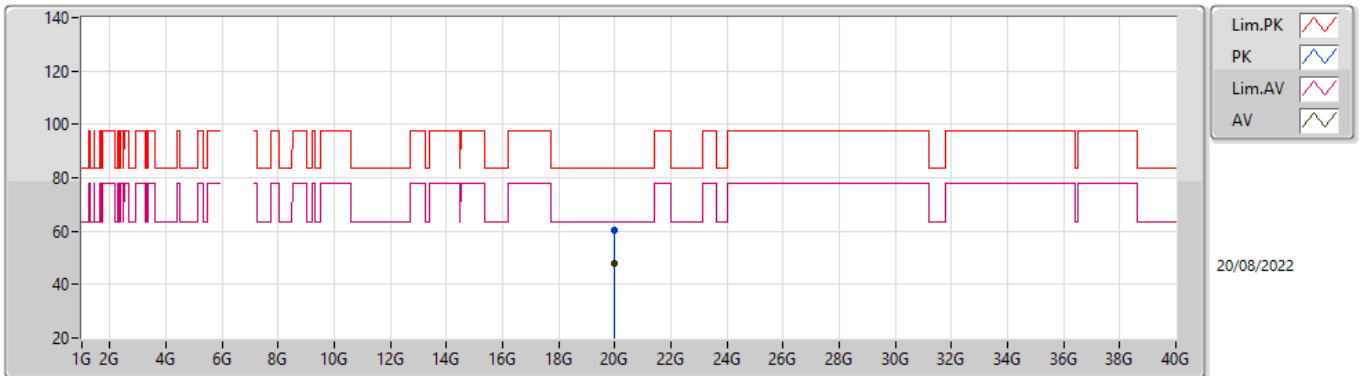

802.11ax HEW160_Nss1,(MCS0)_4TX

6665MHz_TnomVnom

EUT_X_4TX
Setting 104
04-G-S-5

Type	Freq (Hz)	Level (dBuV/m)	Limit (dBuV/m)	Margin (dB)	Raw (dBuV)	Dist (m)	Condition	Azimuth (°)	Height (m)	Comment	AF (dB)	CL (dB)	PA (dB)
PK	20.00178G	60.20	83.54	-23.34	57.10	1	Horizontal	292	1.50	-	38.30	15.10	50.30
AV	19.9869G	47.80	63.54	-15.74	44.73	1	Horizontal	292	1.50	-	38.28	15.10	50.31