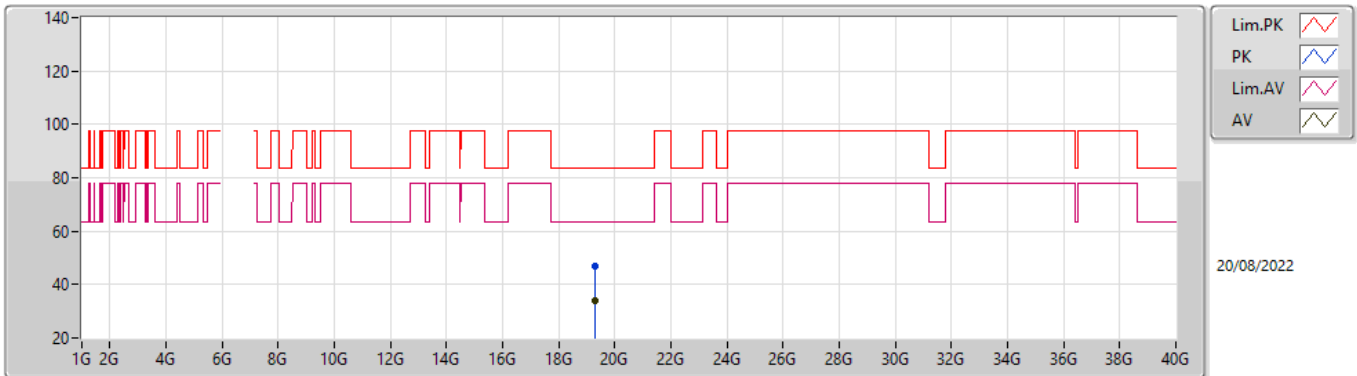

802.11ax HEW20_Nss1,(MCS0)_4TX

6435MHz_TnomVnom

EUT_X_4TX
Setting 80
04-G-S-5

Type	Freq (Hz)	Level (dBuV/m)	Limit (dBuV/m)	Margin (dB)	Raw (dBuV)	Dist (m)	Condition	Azimuth (°)	Height (m)	Comment	AF (dB)	CL (dB)	PA (dB)
PK	19.30804G	46.71	83.54	-36.83	44.45	1	Horizontal	323	1.57	-	38.00	14.86	50.60
AV	19.30088G	34.14	63.54	-29.40	31.88	1	Horizontal	323	1.57	-	38.00	14.86	50.60