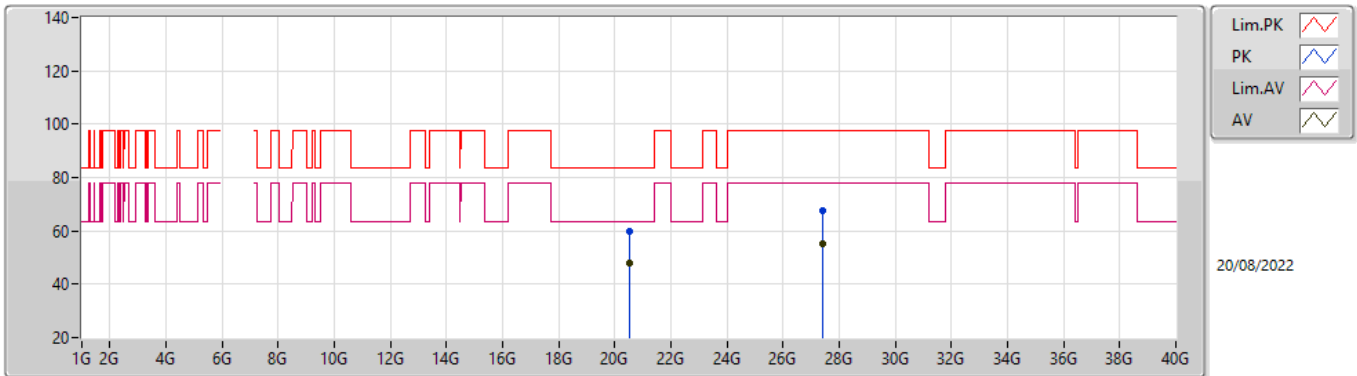

802.11ax HEW40_Nss1,(MCS0)_4TX

6845MHz_TnomVnom

EUT_X_4TX
Setting 104
04-G-S-5

Type	Freq (Hz)	Level (dBuV/m)	Limit (dBuV/m)	Margin (dB)	Raw (dBuV)	Dist (m)	Condition	Azimuth (°)	Height (m)	Comment	AF (dB)	CL (dB)	PA (dB)
PK	20.52024G	60.08	83.54	-23.46	56.80	1	Horizontal	320	1.55	-	38.24	15.23	50.19
AV	20.53026G	47.91	63.54	-15.63	44.60	1	Horizontal	320	1.55	-	38.26	15.23	50.18
PK	27.38792G	67.60	97.74	-30.14	57.64	1	Horizontal	45	1.65	-	39.23	17.62	46.89
RMS	27.38792G	55.07	77.74	-22.67	45.11	1	Horizontal	45	1.65	-	39.23	17.62	46.89