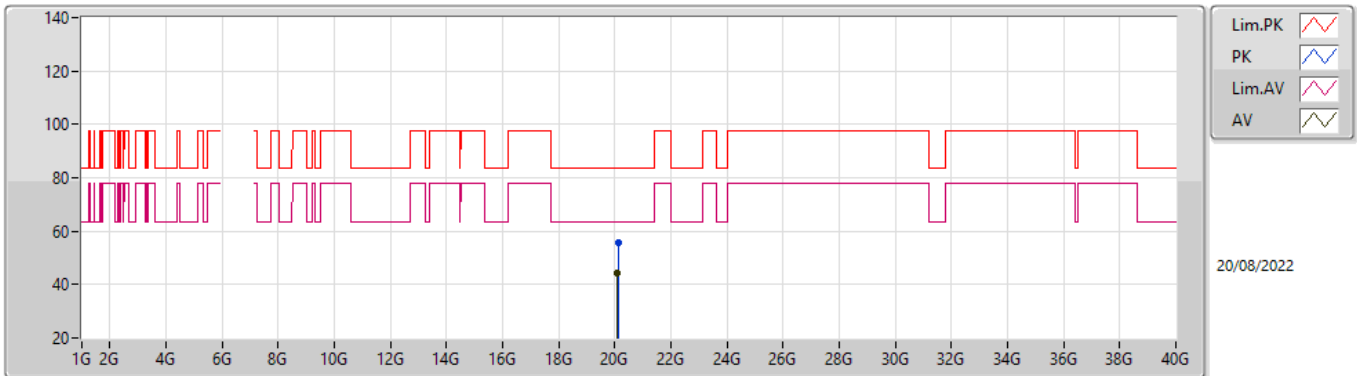

802.11ax HEW80_Nss1,(MCS0)_4TX

6705MHz_TnomVnom

EUT_X_4TX
Setting 104
04-G-S-5

Type	Freq (Hz)	Level (dBuV/m)	Limit (dBuV/m)	Margin (dB)	Raw (dBuV)	Dist (m)	Condition	Azimuth (°)	Height (m)	Comment	AF (dB)	CL (dB)	PA (dB)
PK	20.10918G	55.83	83.54	-27.71	52.90	1	Vertical	53	1.57	-	38.08	15.13	50.28
AV	20.10402G	44.13	63.54	-19.41	41.19	1	Vertical	53	1.57	-	38.09	15.13	50.28