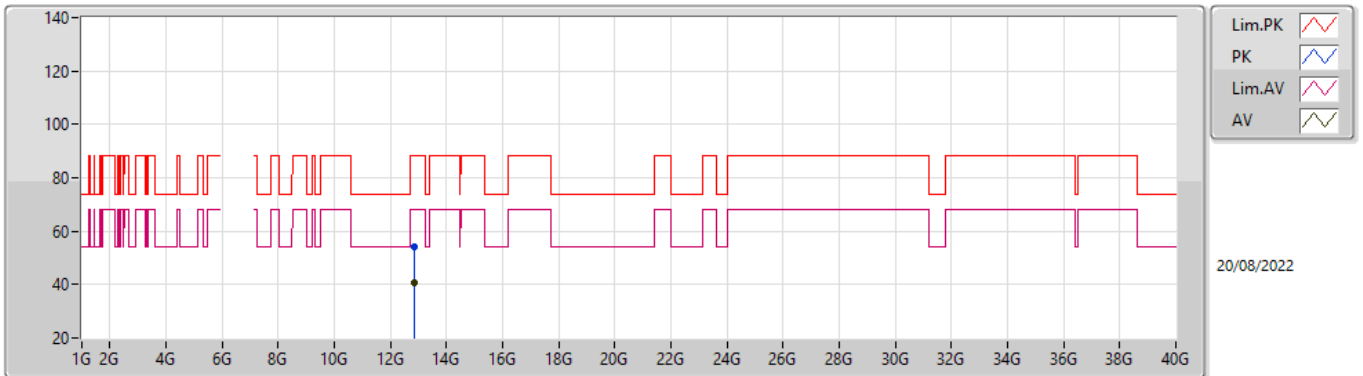

802.11ax HEW20_Nss1,(MCS0)_4TX

6435MHz_TnomVnom

EUT X_4TX
Setting 80
02-F-G-4

Type	Freq (Hz)	Level (dBuV/m)	Limit (dBuV/m)	Margin (dB)	Raw (dBuV)	Dist (m)	Condition	Azimuth (°)	Height (m)	Comment	AF (dB)	CL (dB)	PA (dB)
PK	12.8723G	54.34	88.20	-33.86	38.69	3	Vertical	205	2.33	-	39.04	8.54	31.93
RMS	12.87016G	40.81	68.20	-27.39	25.16	3	Vertical	205	2.33	-	39.04	8.54	31.93