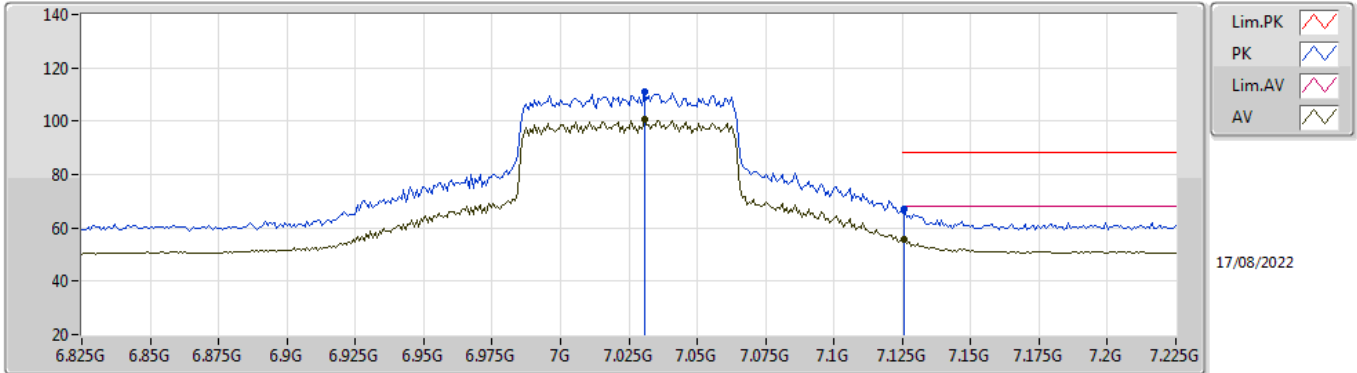

802.11ax HEW80_Nss1,(MCS0)_4TX

7025MHz_TnomVnom

EUT X_4TX
Setting 80
02-F-G-4-10

Type	Freq (Hz)	Level (dBuV/m)	Limit (dBuV/m)	Margin (dB)	Raw (dBuV)	Dist (m)	Condition	Azimuth (°)	Height (m)	Comment	AF (dB)	CL (dB)	PA (dB)
PK	7.0306G	110.82	Inf	-Inf	101.22	3	Horizontal	116	1.80	-	35.26	6.10	31.76
RMS	7.0306G	100.57	Inf	-Inf	90.97	3	Horizontal	116	1.80	-	35.26	6.10	31.76
PK	7.1258G	66.95	88.20	-21.25	57.11	3	Horizontal	116	1.80	-	35.55	6.10	31.81
RMS	7.1258G	55.90	68.20	-12.30	46.06	3	Horizontal	116	1.80	-	35.55	6.10	31.81