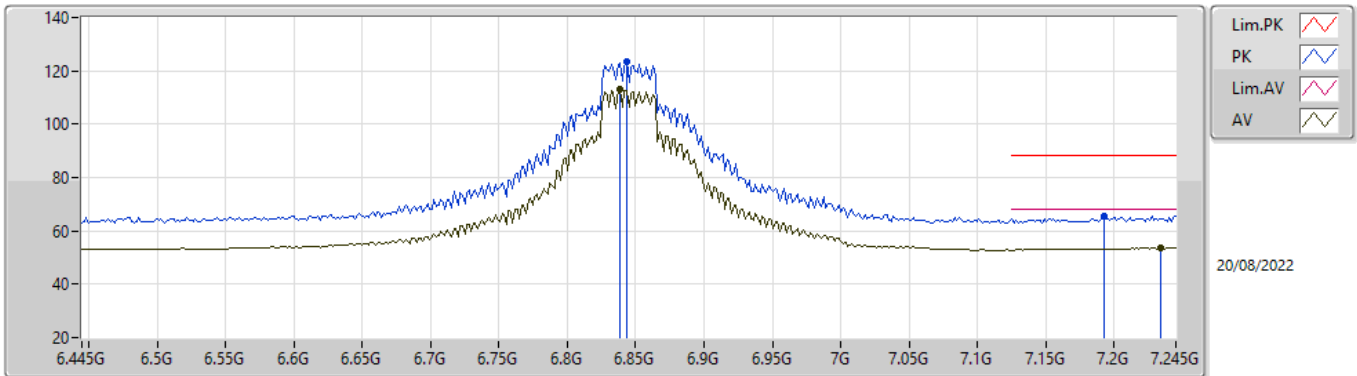

802.11ax HEW40_Nss1,(MCS0)_4TX

6845MHz_TnomVnom

EUT_X_4TX
Setting 104
04-G-C-6-10

Type	Freq (Hz)	Level (dBuV/m)	Limit (dBuV/m)	Margin (dB)	Raw (dBuV)	Dist (m)	Condition	Azimuth (°)	Height (m)	Comment	AF (dB)	CL (dB)	PA (dB)
PK	6.8434G	123.56	Inf	-Inf	114.26	3	Vertical	17	1.80	-	36.56	5.74	33.00
RMS	6.8386G	112.89	Inf	-Inf	103.62	3	Vertical	17	1.80	-	36.53	5.74	33.00
PK	7.1922G	65.60	88.20	-22.60	55.51	3	Vertical	17	1.80	-	37.27	6.00	33.18
RMS	7.2338G	53.59	68.20	-14.61	43.39	3	Vertical	17	1.80	-	37.37	6.02	33.19