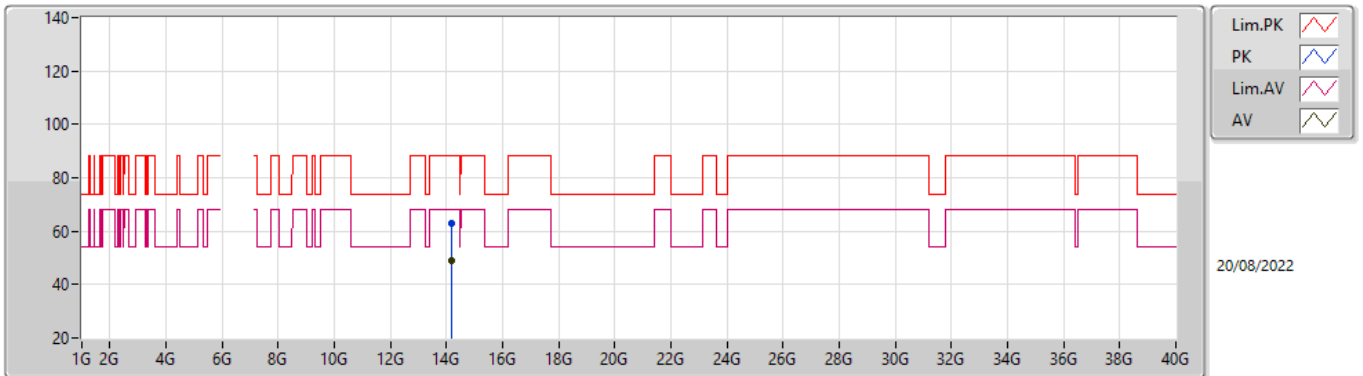

802.11ax HEW40_Nss1,(MCS0)_4TX

7085MHz_TnomVnom

EUT X_4TX
Setting 80
02-F-G-4

Type	Freq (Hz)	Level (dBuV/m)	Limit (dBuV/m)	Margin (dB)	Raw (dBuV)	Dist (m)	Condition	Azimuth (°)	Height (m)	Comment	AF (dB)	CL (dB)	PA (dB)
PK	14.1732G	63.17	88.20	-25.03	43.24	3	Vertical	7	1.67	-	42.22	9.18	31.47
RMS	14.17216G	49.09	68.20	-19.11	29.16	3	Vertical	7	1.67	-	42.22	9.18	31.47