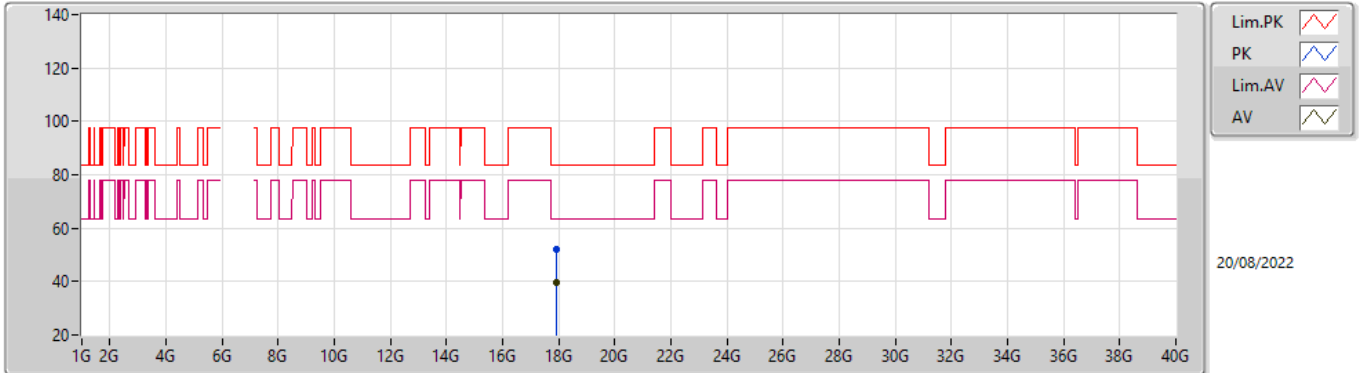

802.11ax HEW40_Nss1,(MCS0)_4TX

5965MHz_TnomVnom

EUT X_4TX
Setting 88
04-G-S-5

Type	Freq (Hz)	Level (dBuV/m)	Limit (dBuV/m)	Margin (dB)	Raw (dBuV)	Dist (m)	Condition	Azimuth (°)	Height (m)	Comment	AF (dB)	CL (dB)	PA (dB)
PK	17.89464G	51.98	83.54	-31.56	50.53	1	Horizontal	321	1.50	-	37.08	14.38	50.01
AV	17.8992G	39.85	63.54	-23.69	38.40	1	Horizontal	321	1.50	-	37.09	14.38	50.02