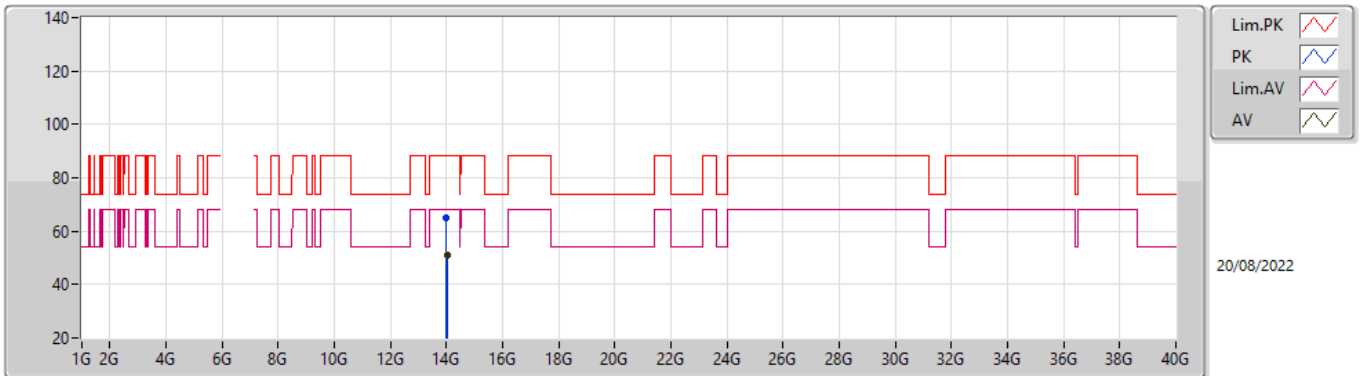

802.11ax HEW40_Nss1,(MCS0)_4TX

7005MHz_TnomVnom

EUT X_4TX
Setting 80
02-F-G-4

Type	Freq (Hz)	Level (dBuV/m)	Limit (dBuV/m)	Margin (dB)	Raw (dBuV)	Dist (m)	Condition	Azimuth (°)	Height (m)	Comment	AF (dB)	CL (dB)	PA (dB)
PK	14.00308G	64.85	88.20	-23.35	45.68	3	Vertical	318	2.97	-	41.61	9.10	31.54
RMS	14.00828G	51.20	68.20	-17.00	32.01	3	Vertical	318	2.97	-	41.63	9.10	31.54