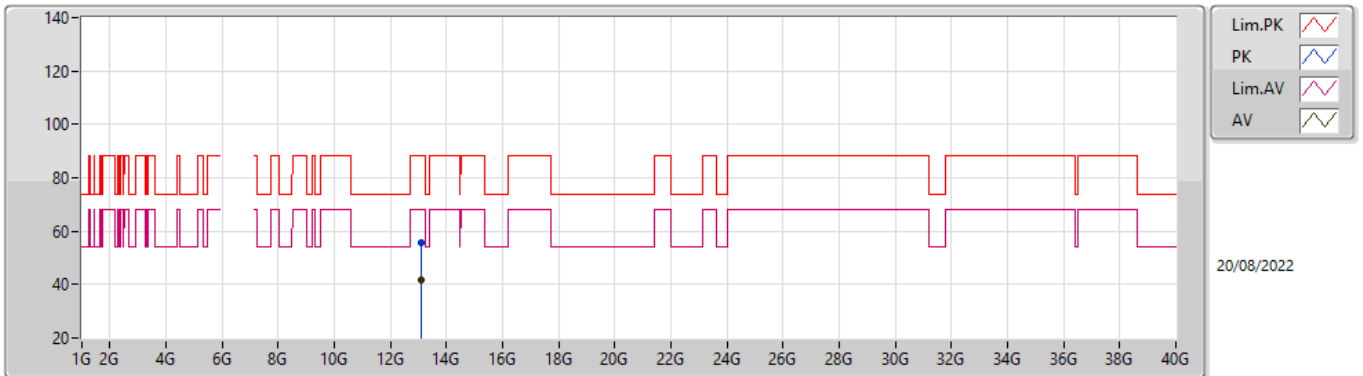

802.11ax HEW80_Nss1,(MCS0)_4TX

6545MHz Straddle 6.425-6.525GHz_TnomVnom

EUT X_4TX
Setting 80
02-F-G-4

Type	Freq (Hz)	Level (dBuV/m)	Limit (dBuV/m)	Margin (dB)	Raw (dBuV)	Dist (m)	Condition	Azimuth (°)	Height (m)	Comment	AF (dB)	CL (dB)	PA (dB)
PK	13.09392G	55.54	88.20	-32.66	39.21	3	Vertical	131	2.97	-	39.58	8.65	31.90
RMS	13.09432G	41.74	68.20	-26.46	25.41	3	Vertical	131	2.97	-	39.58	8.65	31.90