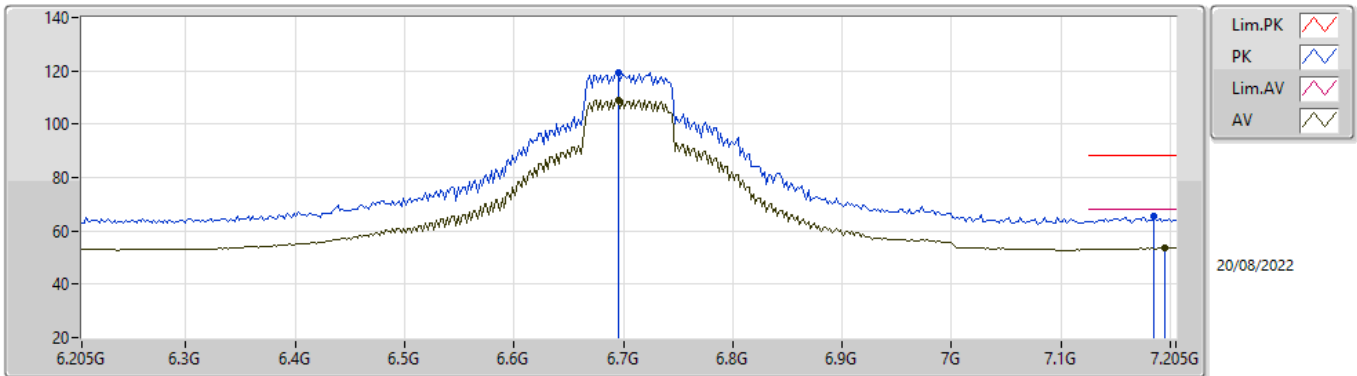

802.11ax HEW80_Nss1,(MCS0)_4TX

6705MHz_TnomVnom

EUT_X_4TX
Setting 104
04-G-C-6-10

Type	Freq (Hz)	Level (dBuV/m)	Limit (dBuV/m)	Margin (dB)	Raw (dBuV)	Dist (m)	Condition	Azimuth (°)	Height (m)	Comment	AF (dB)	CL (dB)	PA (dB)
PK	6.695G	119.52	Inf	-Inf	110.52	3	Horizontal	86	2.44	-	36.20	5.70	32.90
RMS	6.695G	109.00	Inf	-Inf	100.00	3	Horizontal	86	2.44	-	36.20	5.70	32.90
PK	7.185G	65.73	88.20	-22.47	55.67	3	Horizontal	86	2.44	-	37.24	5.99	33.17
RMS	7.195G	53.55	68.20	-14.65	43.45	3	Horizontal	86	2.44	-	37.28	6.00	33.18