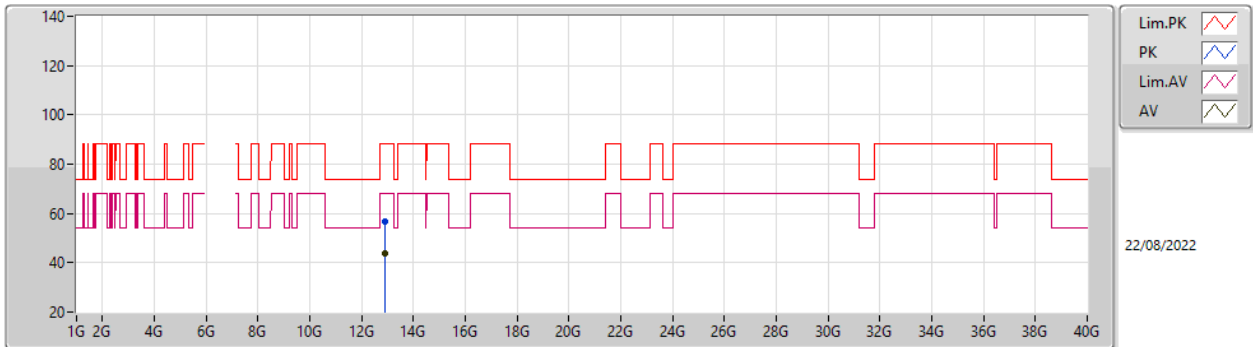

802.11ax HEW20-BF_Nss1,(MCS0)_4TX

6435MHz_TnomVnom

EUT_X_4TX
Setting 104
04-A-C-6

Type	Freq (Hz)	Level (dBuV/m)	Limit (dBuV/m)	Margin (dB)	Raw (dBuV)	Dist (m)	Condition	Azimuth (°)	Height (m)	Comment	AF (dB)	CL (dB)	PA (dB)
PK	12.88494G	56.48	88.20	-31.72	42.21	3	Horizontal	356	2.42	-	39.48	8.82	34.03
RMS	12.88374G	43.57	68.20	-24.63	29.30	3	Horizontal	356	2.42	-	39.48	8.82	34.03