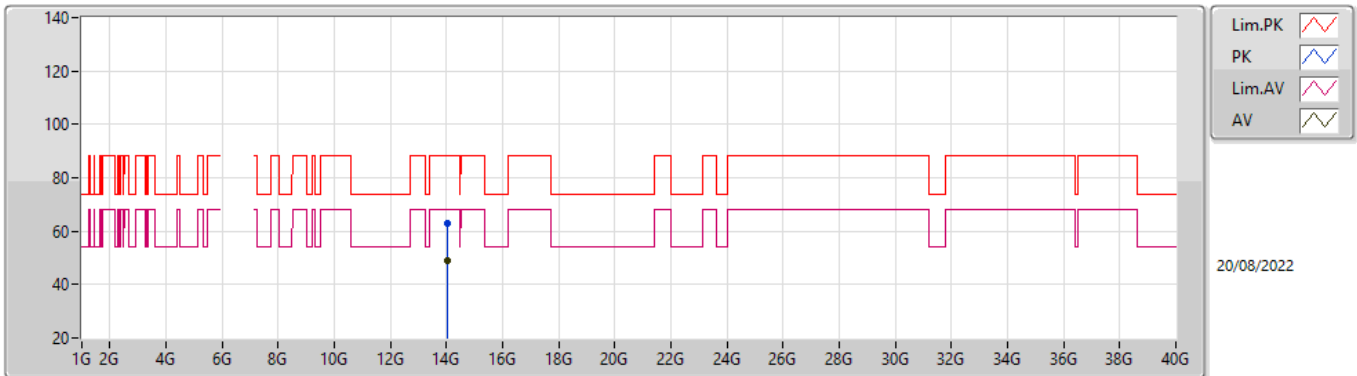

802.11ax HEW80_Nss1,(MCS0)_4TX

7025MHz_TnomVnom

EUT X_4TX
Setting 80
02-F-G-4

Type	Freq (Hz)	Level (dBuV/m)	Limit (dBuV/m)	Margin (dB)	Raw (dBuV)	Dist (m)	Condition	Azimuth (°)	Height (m)	Comment	AF (dB)	CL (dB)	PA (dB)
PK	14.0506G	62.74	88.20	-25.46	43.34	3	Horizontal	16	1.70	-	41.80	9.12	31.52
RMS	14.05048G	49.05	68.20	-19.15	29.65	3	Horizontal	16	1.70	-	41.80	9.12	31.52