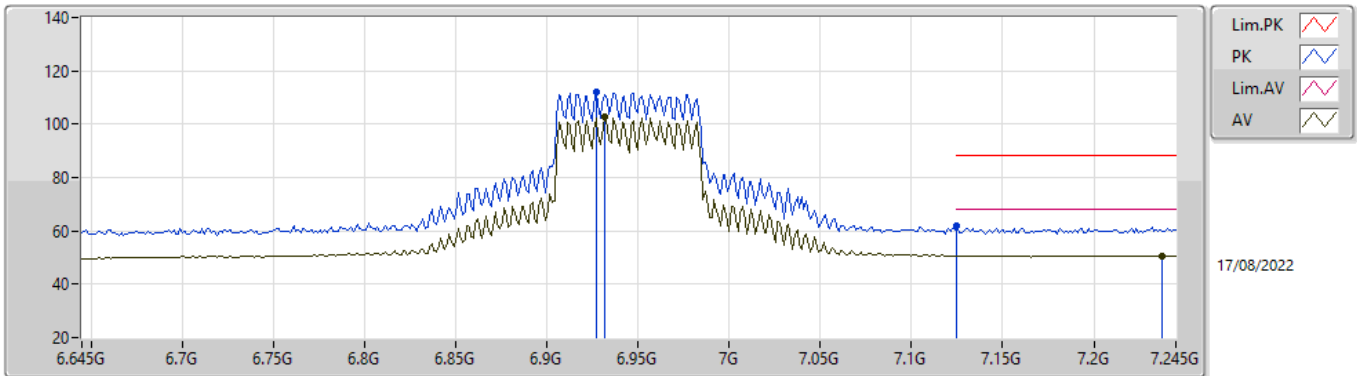

802.11ax HEW80_Nss1,(MCS0)_4TX

6945MHz_TnomVnom

EUT_X_4TX
Setting 80
02-F-G-4-10

Type	Freq (Hz)	Level (dBuV/m)	Limit (dBuV/m)	Margin (dB)	Raw (dBuV)	Dist (m)	Condition	Azimuth (°)	Height (m)	Comment	AF (dB)	CL (dB)	PA (dB)
PK	6.927G	111.87	Inf	-Inf	102.24	3	Vertical	72	1.80	-	35.20	6.10	31.67
RMS	6.9318G	102.76	Inf	-Inf	93.13	3	Vertical	72	1.80	-	35.20	6.10	31.67
PK	7.125G	61.87	88.20	-26.33	52.03	3	Vertical	72	1.80	-	35.55	6.10	31.81
RMS	7.2378G	50.71	68.20	-17.49	40.32	3	Vertical	72	1.80	-	36.15	6.12	31.88