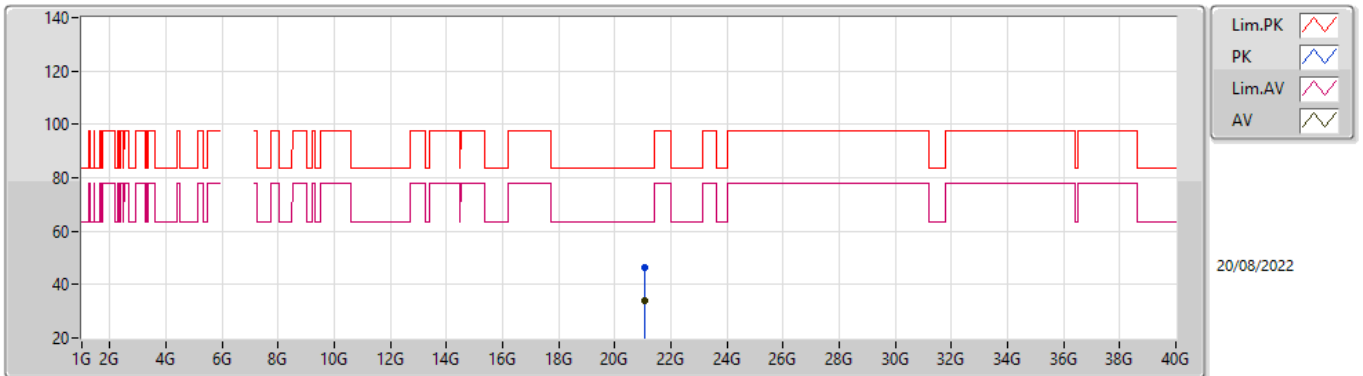

802.11ax HEW80_Nss1,(MCS0)_4TX

7025MHz_TnomVnom

EUT X_4TX
Setting 80
04-G-S-5

Type	Freq (Hz)	Level (dBuV/m)	Limit (dBuV/m)	Margin (dB)	Raw (dBuV)	Dist (m)	Condition	Azimuth (°)	Height (m)	Comment	AF (dB)	CL (dB)	PA (dB)
PK	21.07188G	46.13	83.54	-37.41	42.46	1	Vertical	7	1.52	-	38.21	15.37	49.91
AV	21.0794G	34.04	63.54	-29.50	30.39	1	Vertical	7	1.52	-	38.20	15.37	49.92