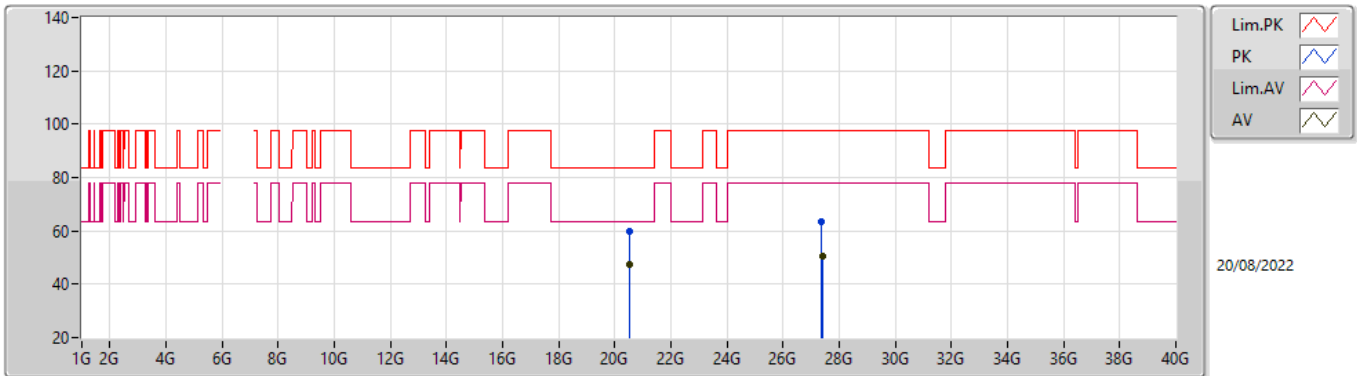

802.11ax HEW40_Nss1,(MCS0)_4TX

6845MHz_TnomVnom

EUT X_4TX
Setting 104
04-G-S-5

Type	Freq (Hz)	Level (dBuV/m)	Limit (dBuV/m)	Margin (dB)	Raw (dBuV)	Dist (m)	Condition	Azimuth (°)	Height (m)	Comment	AF (dB)	CL (dB)	PA (dB)
PK	20.53164G	59.97	83.54	-23.57	56.66	1	Vertical	354	1.50	-	38.26	15.23	50.18
AV	20.53632G	47.66	63.54	-15.88	44.34	1	Vertical	354	1.50	-	38.27	15.23	50.18
PK	27.38276G	63.67	97.74	-34.07	53.70	1	Vertical	344	1.35	-	39.24	17.62	46.89
RMS	27.38774G	50.72	77.74	-27.02	40.76	1	Vertical	344	1.35	-	39.23	17.62	46.89