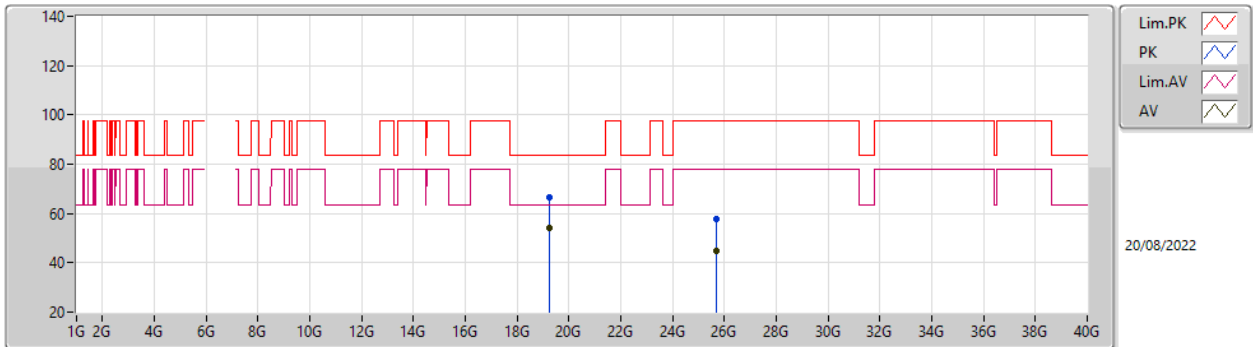

802.11ax HEW20-BF_Nss1,(MCS0)_4TX
6415MHz_TnomVnom

EUT_X_4TX
Setting 104
04-G-5-5

Type	Freq (Hz)	Level (dBuV/m)	Limit (dBuV/m)	Margin (dB)	Raw (dBuV)	Dist (m)	Condition	Azimuth (°)	Height (m)	Comment	AF (dB)	CL (dB)	PA (dB)
PK	19.23066G	66.34	83.54	-17.20	64.10	1	Vertical	23.5	1.50	-	38.01	14.83	50.60
AV	19.23036G	54.28	63.54	-9.26	52.04	1	Vertical	23.5	1.50	-	38.01	14.83	50.60
PK	25.66894G	57.94	97.74	-39.80	50.21	1	Vertical	337	1.45	-	38.86	16.83	47.96
RMS	25.66828G	44.98	77.74	-32.76	37.26	1	Vertical	337	1.45	-	38.86	16.83	47.97