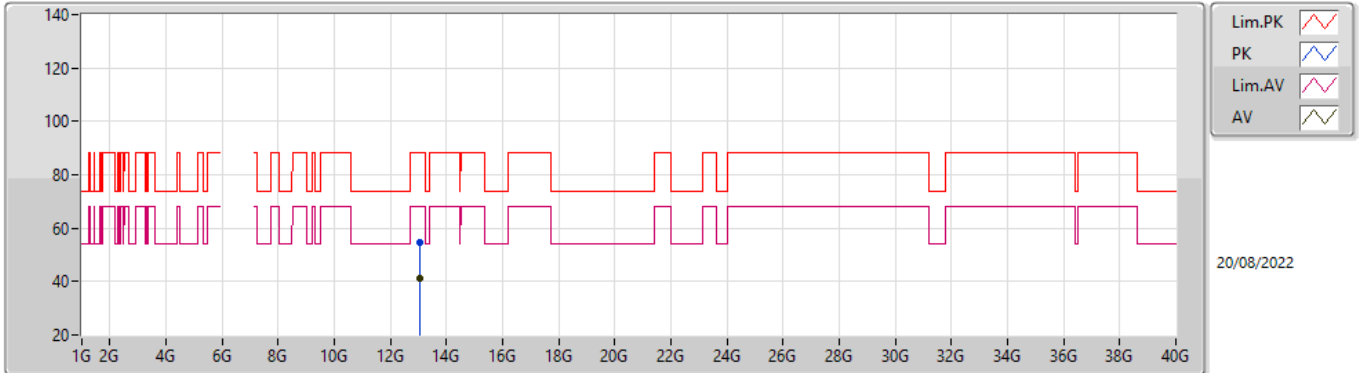

802.11ax HEW20_Nss1,(MCS0)_4TX

6515MHz_TnomVnom

20/08/2022

EUT X_4TX
Setting 80
02-F-G-4

Type	Freq (Hz)	Level (dBuV/m)	Limit (dBuV/m)	Margin (dB)	Raw (dBuV)	Dist (m)	Condition	Azimuth (°)	Height (m)	Comment	AF (dB)	CL (dB)	PA (dB)
PK	13.02942G	54.67	88.20	-33.53	38.62	3	Horizontal	55	2.82	-	39.32	8.61	31.88
RMS	13.02974G	41.00	68.20	-27.20	24.95	3	Horizontal	55	2.82	-	39.32	8.61	31.88