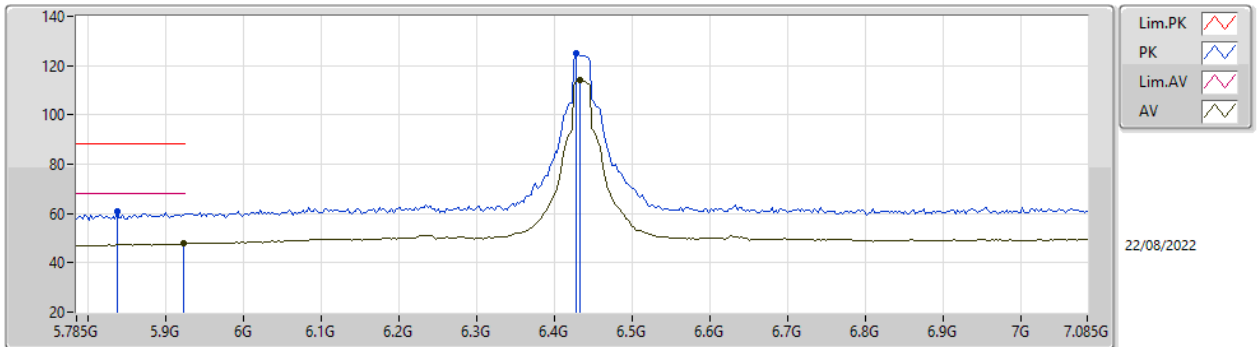

802.11ax HEW20-BF_Nss1,(MCS0)_4TX
6435MHz_TnomVnom

EUT_X_4TX
Setting 104
04-A-C-6-10

Type	Freq (Hz)	Level (dBuV/m)	Limit (dBuV/m)	Margin (dB)	Raw (dBuV)	Dist (m)	Condition	Azimuth (°)	Height (m)	Comment	AF (dB)	CL (dB)	PA (dB)
PK	5.837G	60.66	88.20	-27.54	53.15	3	Vertical	35	1.74	-	34.72	5.32	32.53
RMS	5.9228G	47.97	68.20	-20.23	40.13	3	Vertical	35	1.74	-	35.04	5.36	32.56
PK	6.4272G	125.13	Inf	-Inf	116.52	3	Vertical	35	1.74	-	35.65	5.70	32.74
RMS	6.4324G	114.12	Inf	-Inf	105.52	3	Vertical	35	1.74	-	35.64	5.70	32.74