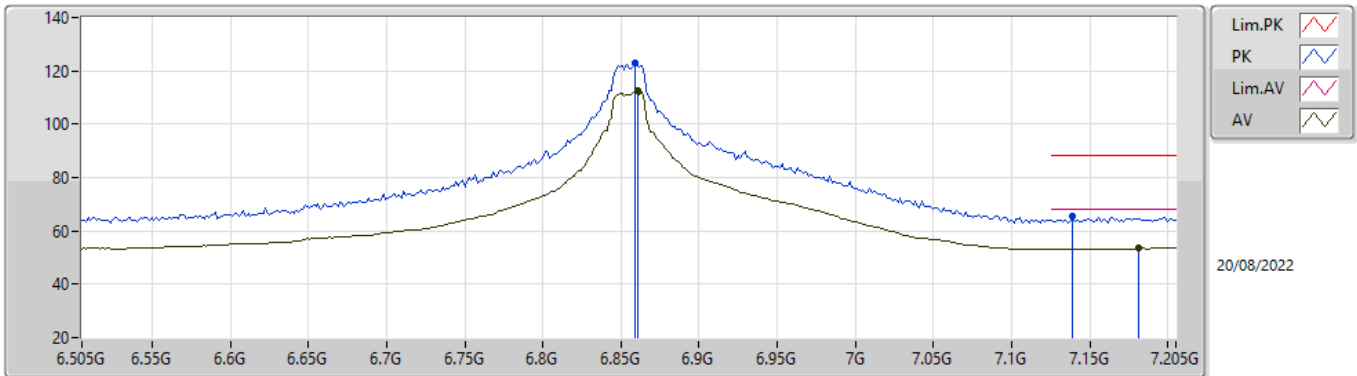

802.11ax HEW20_Nss1,(MCS0)_4TX

6855MHz_TnomVnom

EUT_X_4TX
Setting 104
04-G-C-6-10

Type	Freq (Hz)	Level (dBuV/m)	Limit (dBuV/m)	Margin (dB)	Raw (dBuV)	Dist (m)	Condition	Azimuth (°)	Height (m)	Comment	AF (dB)	CL (dB)	PA (dB)
PK	6.8592G	122.91	Inf	-Inf	113.60	3	Horizontal	104	2.48	-	36.56	5.76	33.01
RMS	6.8606G	112.54	Inf	-Inf	103.24	3	Horizontal	104	2.48	-	36.56	5.76	33.02
PK	7.1392G	65.41	88.20	-22.79	55.59	3	Horizontal	104	2.48	-	37.01	5.97	33.16
RMS	7.1812G	53.42	68.20	-14.78	43.38	3	Horizontal	104	2.48	-	37.22	5.99	33.17