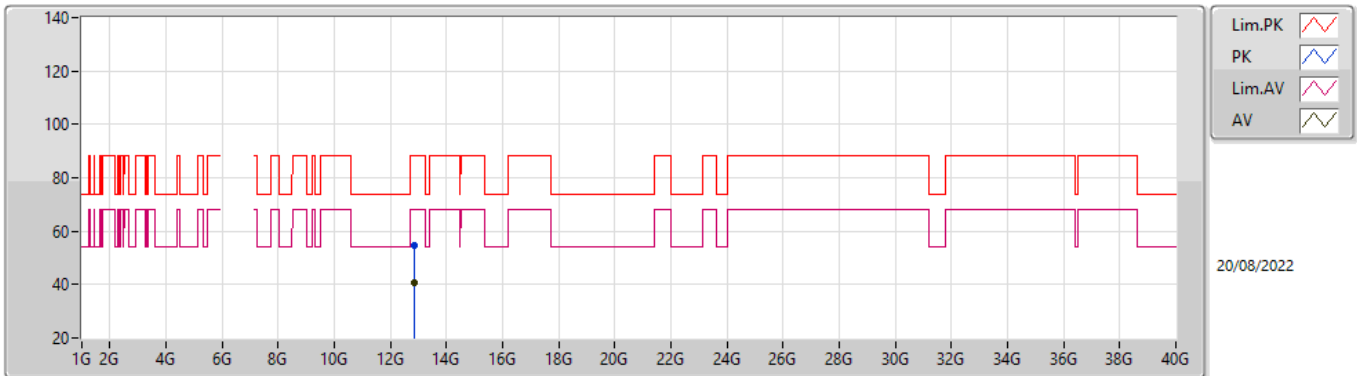

802.11ax HEW20_Nss1,(MCS0)_4TX

6435MHz_TnomVnom

EUT X_4TX
Setting 80
02-F-G-4

Type	Freq (Hz)	Level (dBuV/m)	Limit (dBuV/m)	Margin (dB)	Raw (dBuV)	Dist (m)	Condition	Azimuth (°)	Height (m)	Comment	AF (dB)	CL (dB)	PA (dB)
PK	12.8738G	54.69	88.20	-33.51	39.03	3	Horizontal	287	2.87	-	39.05	8.54	31.93
RMS	12.87046G	40.77	68.20	-27.43	25.12	3	Horizontal	287	2.87	-	39.04	8.54	31.93