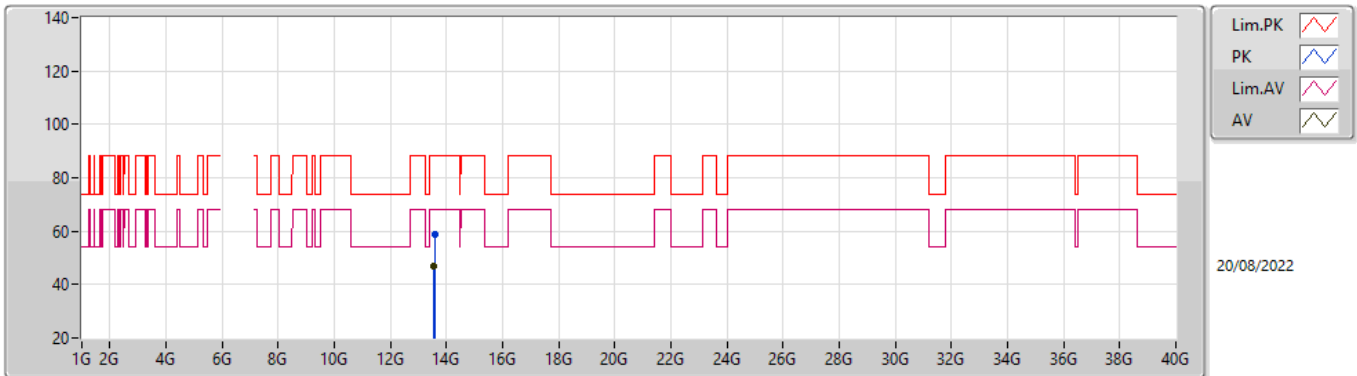

802.11ax HEW80_Nss1,(MCS0)_4TX

6785MHz_TnomVnom

EUT_X_4TX
Setting 104
04-G-C-6

Type	Freq (Hz)	Level (dBuV/m)	Limit (dBuV/m)	Margin (dB)	Raw (dBuV)	Dist (m)	Condition	Azimuth (°)	Height (m)	Comment	AF (dB)	CL (dB)	PA (dB)
PK	13.56868G	58.96	88.20	-29.24	44.11	3	Vertical	0	2.96	-	40.20	8.69	34.04
RMS	13.56076G	46.73	68.20	-21.47	31.88	3	Vertical	0	2.96	-	40.20	8.69	34.04