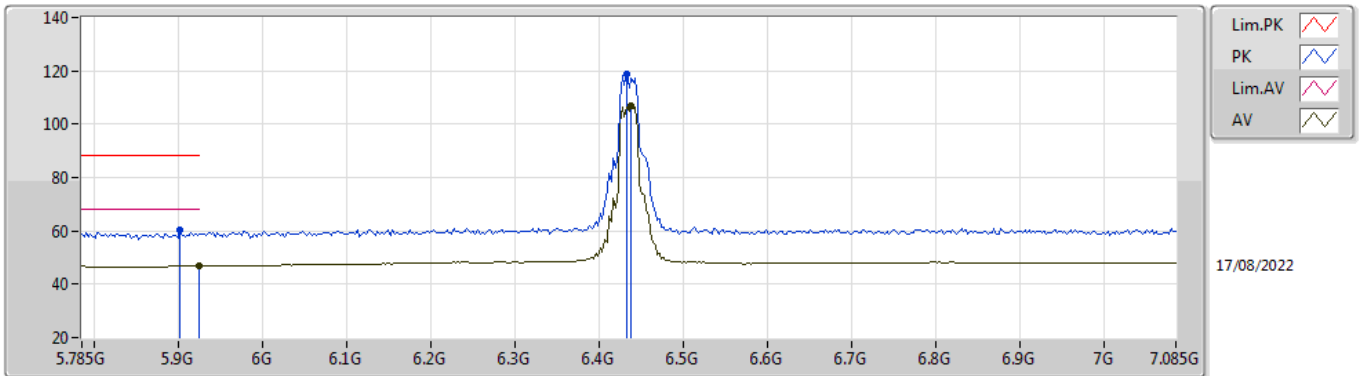

802.11ax HEW20_Nss1,(MCS0)_4TX

6435MHz_TnomVnom

EUT X_4TX
Setting 80
02-F-C-6-10

Type	Freq (Hz)	Level (dBuV/m)	Limit (dBuV/m)	Margin (dB)	Raw (dBuV)	Dist (m)	Condition	Azimuth (°)	Height (m)	Comment	AF (dB)	CL (dB)	PA (dB)
PK	5.902G	60.17	88.20	-28.03	51.40	3	Horizontal	101	1.83	-	34.10	5.70	31.03
RMS	5.925G	46.90	68.20	-21.30	38.07	3	Horizontal	101	1.83	-	34.15	5.72	31.04
PK	6.4324G	118.71	Inf	-Inf	109.80	3	Horizontal	101	1.83	-	34.34	5.80	31.23
RMS	6.4376G	106.68	Inf	-Inf	97.79	3	Horizontal	101	1.83	-	34.32	5.80	31.23