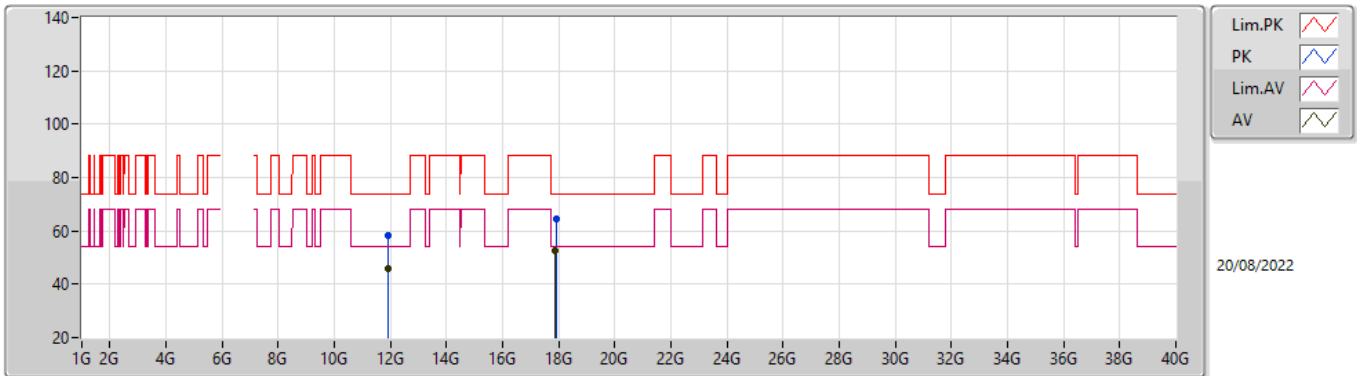

802.11ax HEW40_Nss1,(MCS0)_4TX

5965MHz_TnomVnom

EUT_X_4TX
Setting 88
04-G-C-6

Type	Freq (Hz)	Level (dBuV/m)	Limit (dBuV/m)	Margin (dB)	Raw (dBuV)	Dist (m)	Condition	Azimuth (°)	Height (m)	Comment	AF (dB)	CL (dB)	PA (dB)
PK	11.93852G	58.41	74.00	-15.59	44.71	3	Vertical	337	1.80	-	39.08	8.96	34.34
AV	11.9396G	45.77	54.00	-8.23	32.07	3	Vertical	337	1.80	-	39.08	8.96	34.34
PK	17.90712G	64.35	74.00	-9.65	46.15	3	Vertical	283	1.91	-	42.01	9.77	33.58
AV	17.88174G	52.62	54.00	-1.38	34.49	3	Vertical	283	1.91	-	41.95	9.76	33.58