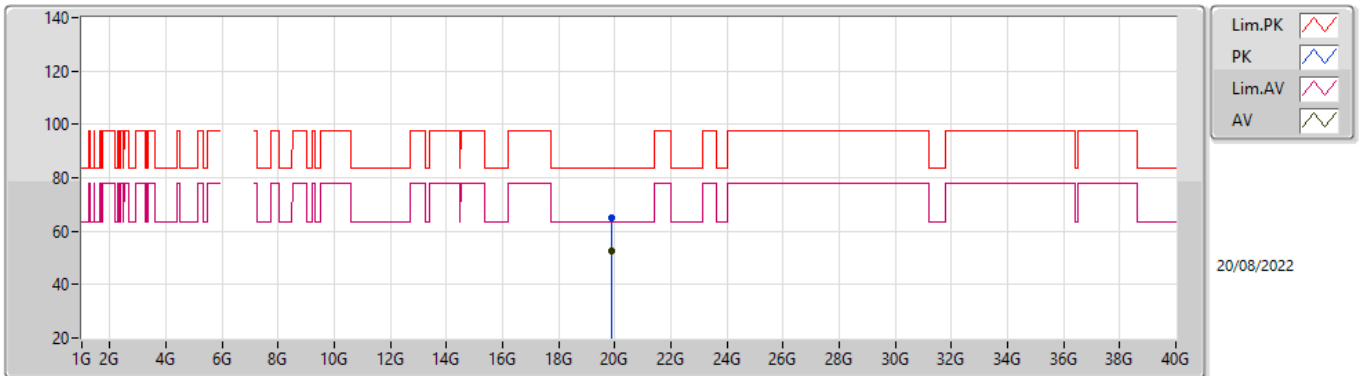

802.11ax HEW80_Nss1,(MCS0)_4TX

6625MHz_TnomVnom

EUT_X_4TX
Setting 104
04-G-S-5

Type	Freq (Hz)	Level (dBuV/m)	Limit (dBuV/m)	Margin (dB)	Raw (dBuV)	Dist (m)	Condition	Azimuth (°)	Height (m)	Comment	AF (dB)	CL (dB)	PA (dB)
PK	19.87518G	64.99	83.54	-18.55	62.20	1	Horizontal	48	1.59	-	38.10	15.06	50.37
AV	19.86846G	52.63	63.54	-10.91	49.87	1	Horizontal	48	1.59	-	38.09	15.05	50.38