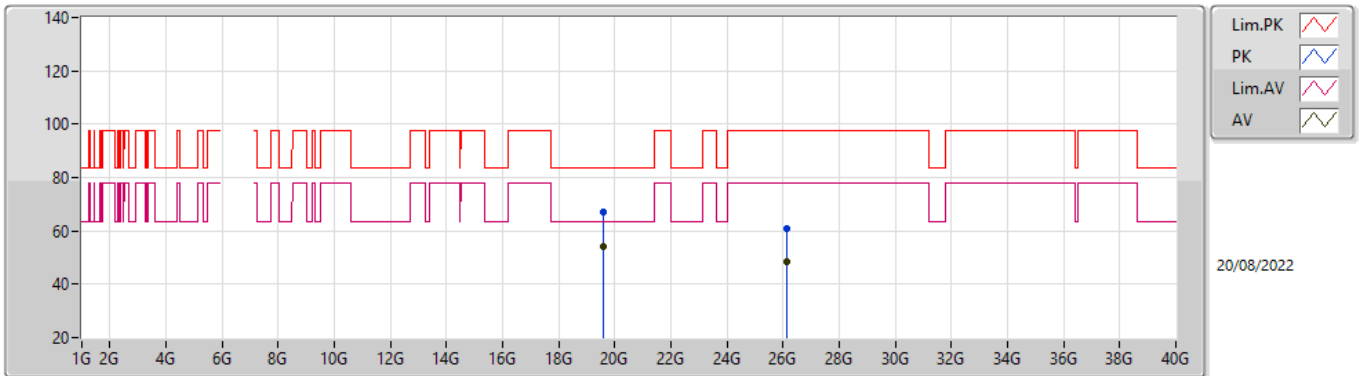

802.11ax HEW20_Nss1,(MCS0)_4TX

6535MHz_TnomVnom

EUT_X_4TX
Setting 104
04-G-S-5

Type	Freq (Hz)	Level (dBuV/m)	Limit (dBuV/m)	Margin (dB)	Raw (dBuV)	Dist (m)	Condition	Azimuth (°)	Height (m)	Comment	AF (dB)	CL (dB)	PA (dB)
PK	19.60452G	66.84	83.54	-16.70	64.46	1	Horizontal	309	1.58	-	37.96	14.96	50.54
AV	19.60116G	54.34	63.54	-9.20	51.96	1	Horizontal	309	1.58	-	37.96	14.96	50.54
PK	26.14918G	60.93	97.74	-36.81	51.91	1	Horizontal	340	1.70	-	39.56	17.07	47.61
RMS	26.13916G	48.35	77.74	-29.39	39.35	1	Horizontal	340	1.70	-	39.56	17.06	47.62