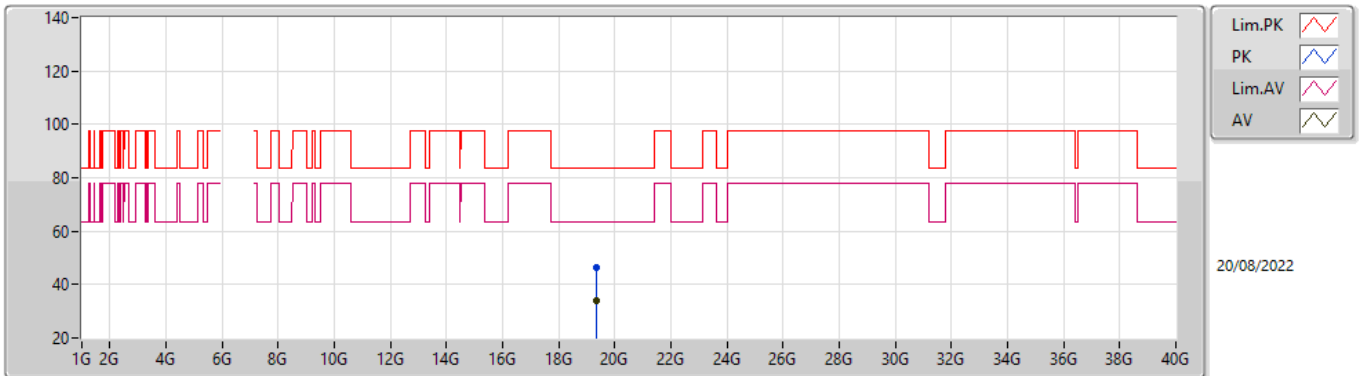

802.11ax HEW40_Nss1,(MCS0)_4TX

6445MHz_TnomVnom

EUT_X_4TX
Setting 80
04-G-S-5

Type	Freq (Hz)	Level (dBuV/m)	Limit (dBuV/m)	Margin (dB)	Raw (dBuV)	Dist (m)	Condition	Azimuth (°)	Height (m)	Comment	AF (dB)	CL (dB)	PA (dB)
PK	19.33666G	46.22	83.54	-37.32	43.95	1	Vertical	36	1.54	-	38.00	14.87	50.60
AV	19.33156G	33.90	63.54	-29.64	31.63	1	Vertical	36	1.54	-	38.00	14.87	50.60