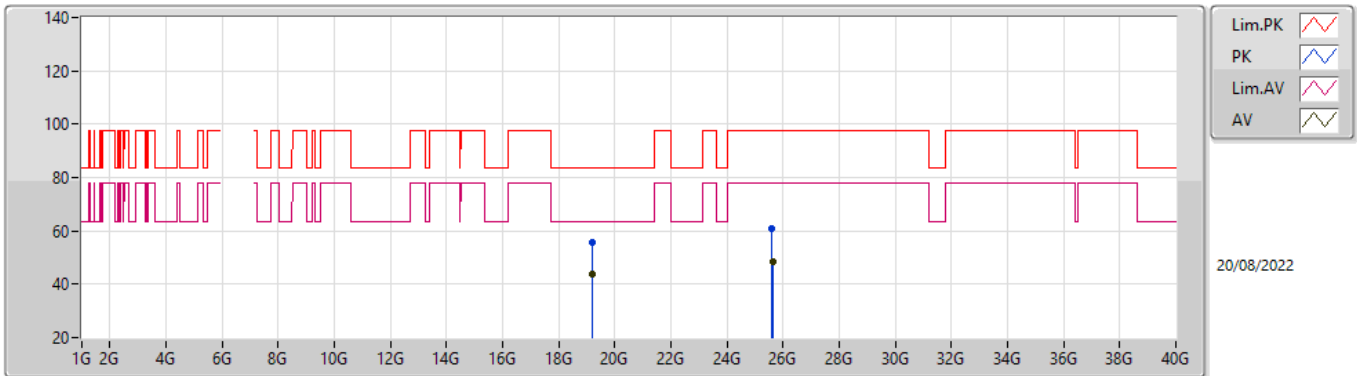

802.11ax HEW40_Nss1,(MCS0)_4TX

6405MHz_TnomVnom

EUT_X_4TX
Setting 104
04-G-S-5

Type	Freq (Hz)	Level (dBuV/m)	Limit (dBuV/m)	Margin (dB)	Raw (dBuV)	Dist (m)	Condition	Azimuth (°)	Height (m)	Comment	AF (dB)	CL (dB)	PA (dB)
PK	19.20072G	55.55	83.54	-27.99	53.31	1	Vertical	26	1.50	-	38.02	14.82	50.60
AV	19.2105G	44.04	63.54	-19.50	41.80	1	Vertical	26	1.50	-	38.02	14.82	50.60
PK	25.608G	60.99	97.74	-36.75	53.22	1	Vertical	349	1.52	-	38.98	16.80	48.01
RMS	25.6179G	48.42	77.74	-29.32	40.66	1	Vertical	349	1.52	-	38.96	16.81	48.01