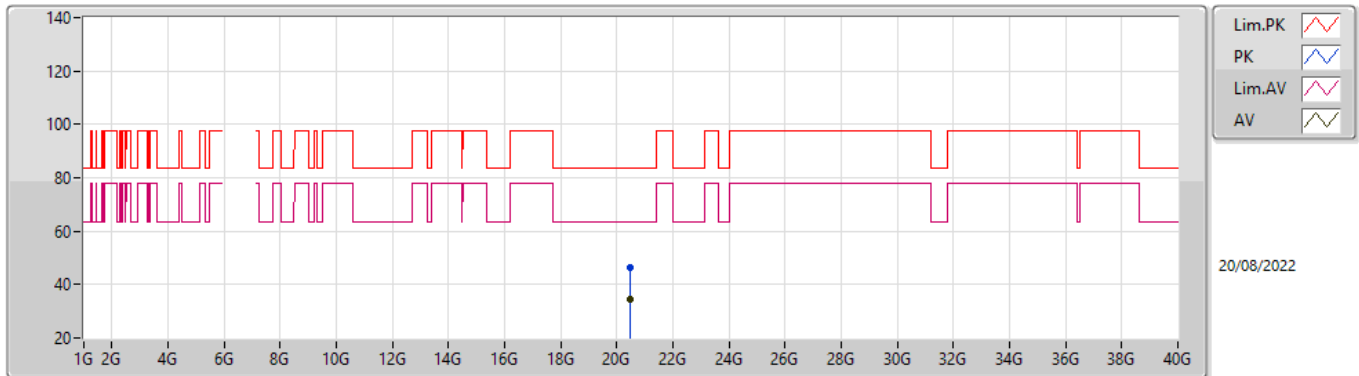

802.11ax HEW160_Nss1,(MCS0)_4TX

6825MHz Straddle 6.525-6.875GHz_TnomVnom

EUT_X_4TX
Setting 80
04-G-S-5

Type	Freq (Hz)	Level (dBuV/m)	Limit (dBuV/m)	Margin (dB)	Raw (dBuV)	Dist (m)	Condition	Azimuth (°)	Height (m)	Comment	AF (dB)	CL (dB)	PA (dB)
PK	20.47218G	46.34	83.54	-37.20	43.17	1	Vertical	60	1.56	-	38.16	15.22	50.21
AV	20.47852G	34.67	63.54	-28.87	31.48	1	Vertical	60	1.56	-	38.17	15.22	50.20