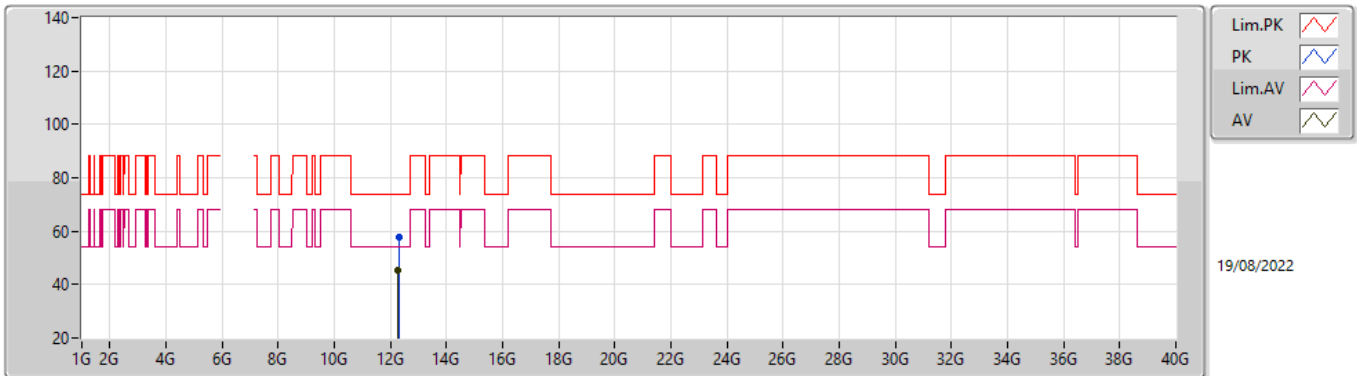

802.11ax HEW80_Nss1,(MCS0)_4TX

6145MHz_TnomVnom

EUT X_4TX
Setting 104
04-G-C-6

Type	Freq (Hz)	Level (dBuV/m)	Limit (dBuV/m)	Margin (dB)	Raw (dBuV)	Dist (m)	Condition	Azimuth (°)	Height (m)	Comment	AF (dB)	CL (dB)	PA (dB)
PK	12.28904G	57.92	74.00	-16.08	44.52	3	Vertical	82	1.80	-	38.71	8.94	34.25
AV	12.27524G	45.39	54.00	-8.61	31.98	3	Vertical	82	1.80	-	38.72	8.94	34.25