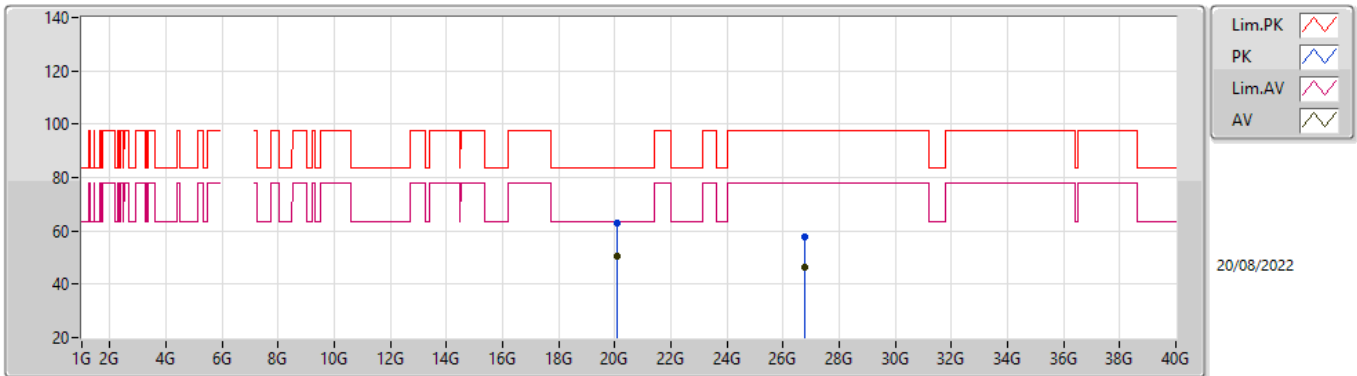

802.11ax HEW20_Nss1,(MCS0)_4TX

6695MHz_TnomVnom

EUT_X_4TX
Setting 104
04-G-S-5

Type	Freq (Hz)	Level (dBuV/m)	Limit (dBuV/m)	Margin (dB)	Raw (dBuV)	Dist (m)	Condition	Azimuth (°)	Height (m)	Comment	AF (dB)	CL (dB)	PA (dB)
PK	20.08392G	62.74	83.54	-20.80	59.77	1	Vertical	54.4	1.50	-	38.13	15.12	50.28
AV	20.08224G	50.70	63.54	-12.84	47.72	1	Vertical	54.4	1.50	-	38.14	15.12	50.28
PK	26.78312G	57.55	97.74	-40.19	47.64	1	Vertical	346	1.48	-	39.85	17.35	47.29
RMS	26.78012G	46.24	77.74	-31.50	36.33	1	Vertical	346	1.48	-	39.85	17.35	47.29