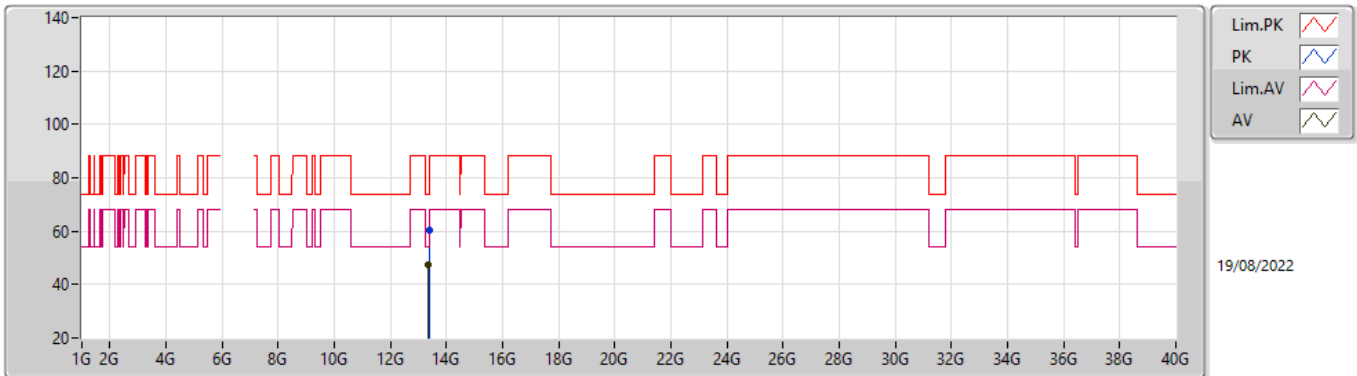

802.11ax HEW40_Nss1,(MCS0)_4TX

6685MHz_TnomVnom

EUT_X_4TX
Setting 104
04-G-C-6

Type	Freq (Hz)	Level (dBuV/m)	Limit (dBuV/m)	Margin (dB)	Raw (dBuV)	Dist (m)	Condition	Azimuth (°)	Height (m)	Comment	AF (dB)	CL (dB)	PA (dB)
PK	13.37336G	60.32	74.00	-13.68	45.50	3	Vertical	316	1.83	-	40.15	8.73	34.06
AV	13.36388G	47.18	54.00	-6.82	32.38	3	Vertical	316	1.83	-	40.13	8.73	34.06