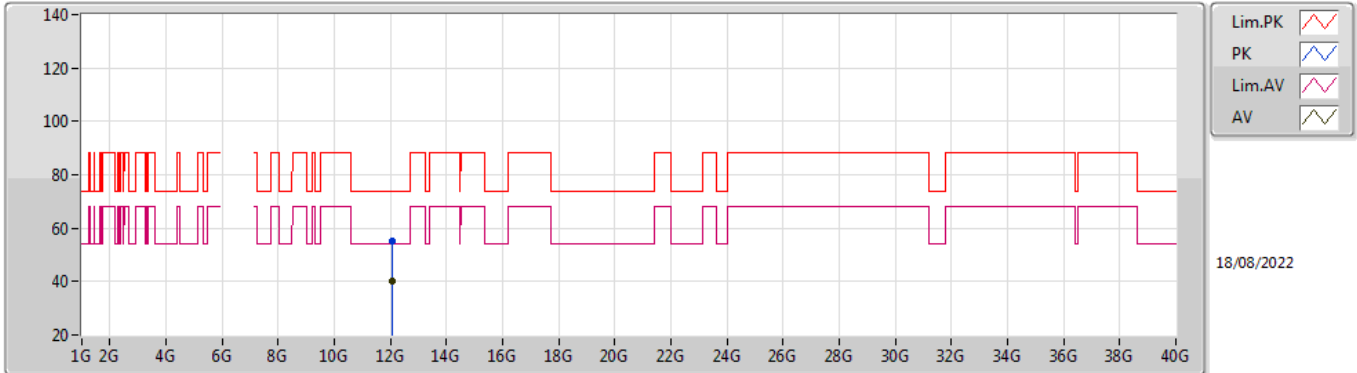

802.11ax HEW160_Nss1,(MCS0)_4TX

6025MHz_TnomVnom

EUT X_4TX
Setting 79
02-F-G-4

Type	Freq (Hz)	Level (dBuV/m)	Limit (dBuV/m)	Margin (dB)	Raw (dBuV)	Dist (m)	Condition	Azimuth (°)	Height (m)	Comment	AF (dB)	CL (dB)	PA (dB)
PK	12.04628G	55.15	74.00	-18.85	40.25	3	Horizontal	327	1.72	-	39.16	8.12	32.38
AV	12.04618G	40.33	54.00	-13.67	25.43	3	Horizontal	327	1.72	-	39.16	8.12	32.38