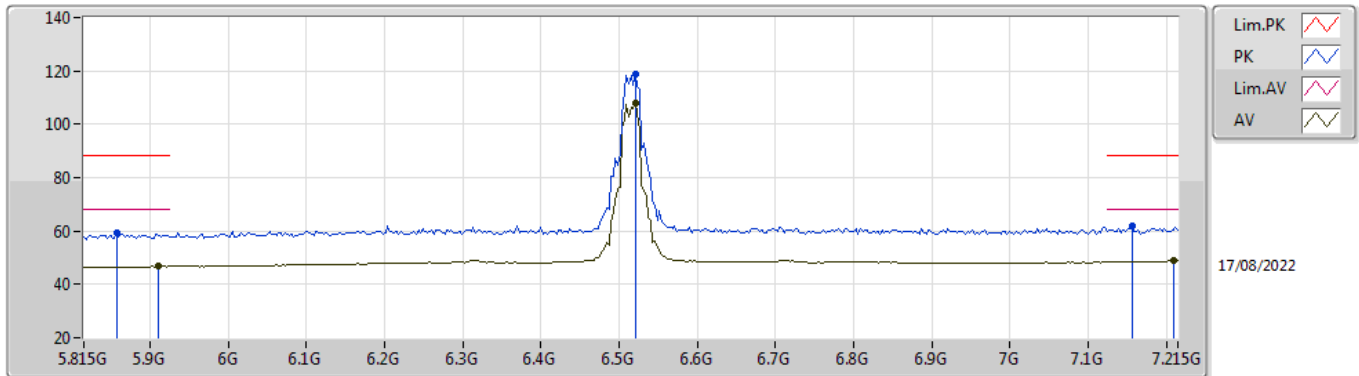

802.11ax HEW20_Nss1,(MCS0)_4TX

6515MHz_TnomVnom

EUT_X_4TX
Setting 80
02-F-C-6-10

Type	Freq (Hz)	Level (dBuV/m)	Limit (dBuV/m)	Margin (dB)	Raw (dBuV)	Dist (m)	Condition	Azimuth (°)	Height (m)	Comment	AF (dB)	CL (dB)	PA (dB)
PK	5.857G	59.32	88.20	-28.88	50.81	3	Vertical	29	1.59	-	33.84	5.66	30.99
RMS	5.9102G	46.75	68.20	-21.45	37.95	3	Vertical	29	1.59	-	34.12	5.71	31.03
PK	6.5206G	118.54	Inf	-Inf	109.63	3	Vertical	29	1.59	-	34.38	5.80	31.27
RMS	6.5206G	107.76	Inf	-Inf	98.85	3	Vertical	29	1.59	-	34.38	5.80	31.27
PK	7.1562G	61.98	88.20	-26.22	51.97	3	Vertical	29	1.59	-	35.74	6.10	31.83
RMS	7.2094G	48.82	68.20	-19.38	38.54	3	Vertical	29	1.59	-	36.04	6.10	31.86