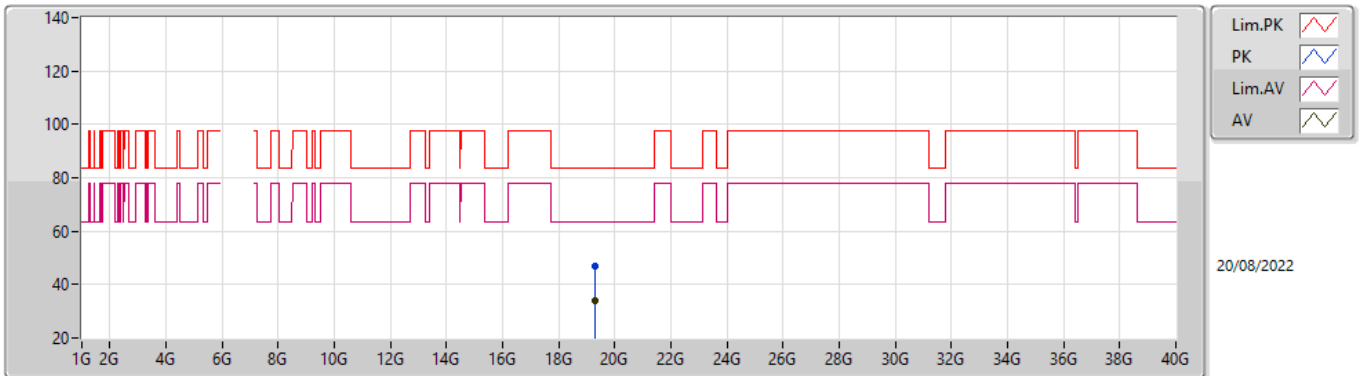

802.11ax HEW20_Nss1,(MCS0)_4TX

6435MHz_TnomVnom

EUT_X_4TX
Setting 80
04-G-S-5

Type	Freq (Hz)	Level (dBuV/m)	Limit (dBuV/m)	Margin (dB)	Raw (dBuV)	Dist (m)	Condition	Azimuth (°)	Height (m)	Comment	AF (dB)	CL (dB)	PA (dB)
PK	19.30854G	46.82	83.54	-36.72	44.56	1	Vertical	165	1.52	-	38.00	14.86	50.60
AV	19.30116G	34.07	63.54	-29.47	31.81	1	Vertical	165	1.52	-	38.00	14.86	50.60