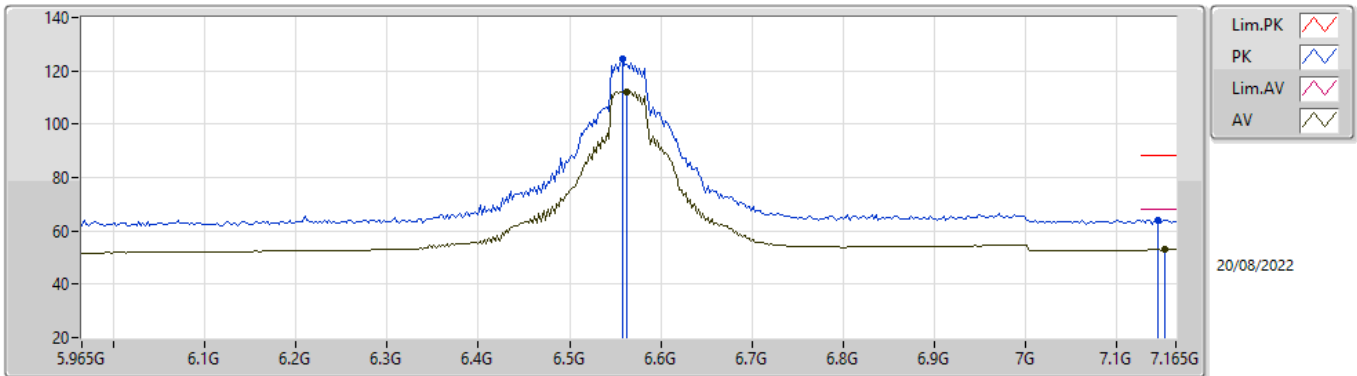

802.11ax HEW40_Nss1,(MCS0)_4TX

6565MHz_TnomVnom

EUT_X_4TX
Setting 104
04-G-C-6-10

Type	Freq (Hz)	Level (dBuV/m)	Limit (dBuV/m)	Margin (dB)	Raw (dBuV)	Dist (m)	Condition	Azimuth (°)	Height (m)	Comment	AF (dB)	CL (dB)	PA (dB)
PK	6.5578G	124.67	Inf	-Inf	115.76	3	Horizontal	103	1.91	-	36.02	5.70	32.81
RMS	6.5626G	112.27	Inf	-Inf	103.35	3	Horizontal	103	1.91	-	36.03	5.70	32.81
PK	7.1458G	64.09	88.20	-24.11	54.21	3	Horizontal	103	1.91	-	37.07	5.97	33.16
RMS	7.153G	53.15	68.20	-15.05	43.22	3	Horizontal	103	1.91	-	37.11	5.98	33.16