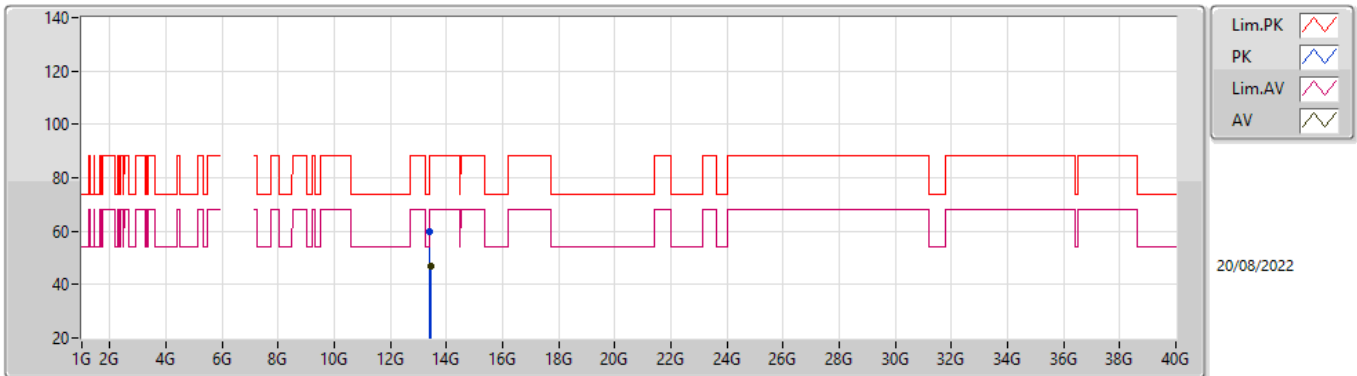

802.11ax HEW80_Nss1,(MCS0)_4TX

6705MHz_TnomVnom

EUT X_4TX
Setting 104
04-G-C-6

Type	Freq (Hz)	Level (dBuV/m)	Limit (dBuV/m)	Margin (dB)	Raw (dBuV)	Dist (m)	Condition	Azimuth (°)	Height (m)	Comment	AF (dB)	CL (dB)	PA (dB)
PK	13.41222G	59.74	88.20	-28.46	44.89	3	Horizontal	7	1.33	-	40.20	8.72	34.07
RMS	13.42464G	46.81	68.20	-21.39	31.96	3	Horizontal	7	1.33	-	40.20	8.72	34.07