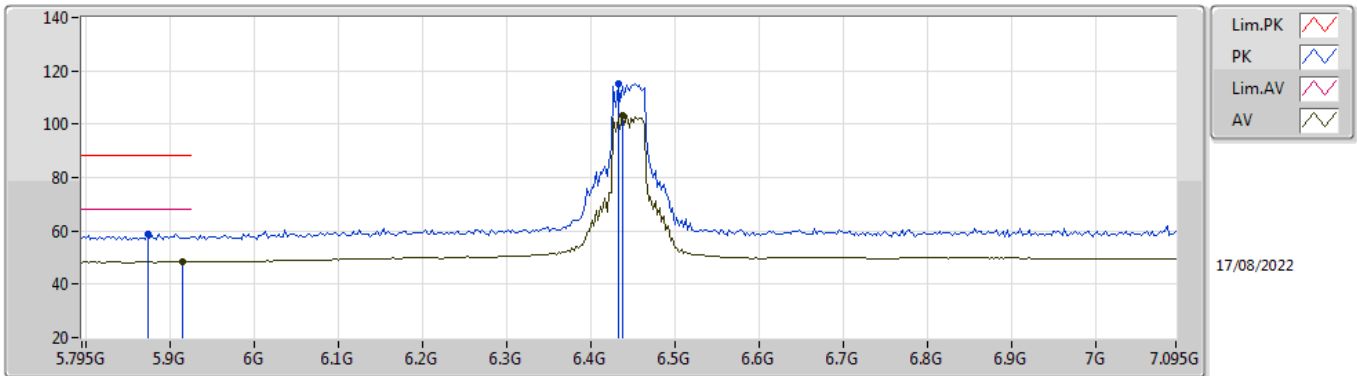

802.11ax HEW40_Nss1,(MCS0)_4TX

6445MHz_TnomVnom

17/08/2022

EUT_X_4TX
Setting 80
02-F-G-4-10

Type	Freq (Hz)	Level (dBuV/m)	Limit (dBuV/m)	Margin (dB)	Raw (dBuV)	Dist (m)	Condition	Azimuth (°)	Height (m)	Comment	AF (dB)	CL (dB)	PA (dB)
PK	5.873G	58.76	88.20	-29.44	50.15	3	Horizontal	107	1.80	-	33.94	5.67	31.00
RMS	5.9146G	48.43	68.20	-19.77	39.63	3	Horizontal	107	1.80	-	34.13	5.71	31.04
PK	6.432G	115.34	Inf	-Inf	106.43	3	Horizontal	107	1.80	-	34.34	5.80	31.23
RMS	6.4372G	103.43	Inf	-Inf	94.53	3	Horizontal	107	1.80	-	34.33	5.80	31.23