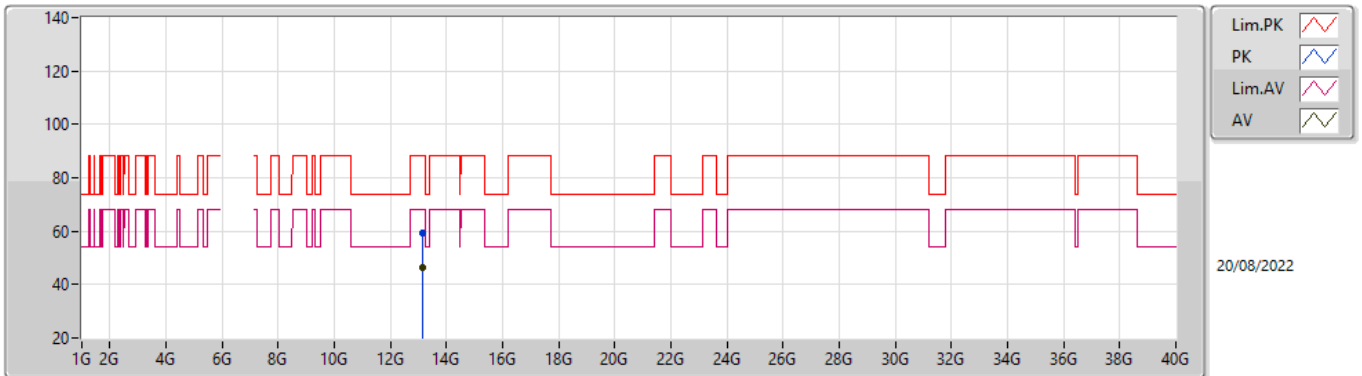

802.11ax HEW40_Nss1,(MCS0)_4TX

6565MHz_TnomVnom

EUT_X_4TX
Setting 104
04-G-C-6

Type	Freq (Hz)	Level (dBuV/m)	Limit (dBuV/m)	Margin (dB)	Raw (dBuV)	Dist (m)	Condition	Azimuth (°)	Height (m)	Comment	AF (dB)	CL (dB)	PA (dB)
PK	13.13174G	59.18	88.20	-29.02	44.67	3	Vertical	331	1.68	-	39.76	8.77	34.02
RMS	13.14428G	46.54	68.20	-21.66	32.00	3	Vertical	331	1.68	-	39.79	8.77	34.02