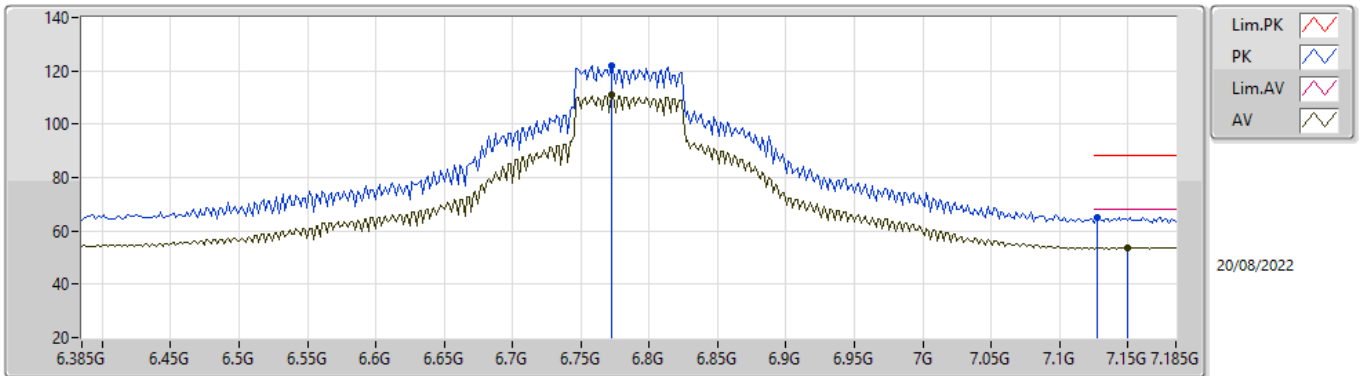

802.11ax HEW80_Nss1,(MCS0)_4TX

6785MHz_TnomVnom

EUT_X_4TX
Setting 104
04-G-C-6-10

Type	Freq (Hz)	Level (dBuV/m)	Limit (dBuV/m)	Margin (dB)	Raw (dBuV)	Dist (m)	Condition	Azimuth (°)	Height (m)	Comment	AF (dB)	CL (dB)	PA (dB)
PK	6.7722G	121.95	Inf	-Inf	112.85	3	Vertical	29	1.94	-	36.36	5.70	32.96
RMS	6.7722G	110.87	Inf	-Inf	101.77	3	Vertical	29	1.94	-	36.36	5.70	32.96
PK	7.1274G	65.17	88.20	-23.03	55.44	3	Vertical	29	1.94	-	36.92	5.96	33.15
RMS	7.1498G	53.71	68.20	-14.49	43.80	3	Vertical	29	1.94	-	37.10	5.97	33.16