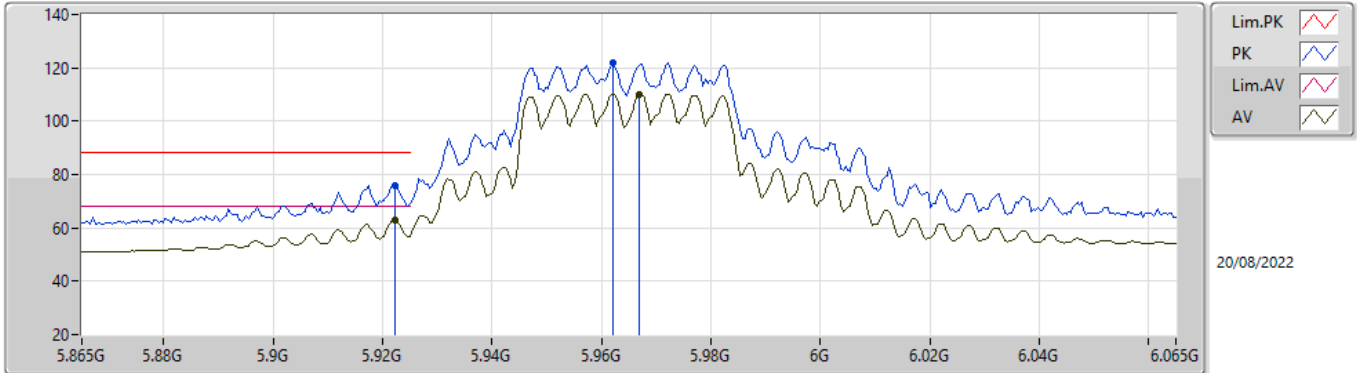

802.11ax HEW40_Nss1,(MCS0)_4TX

5965MHz_TnomVnom

EUT_X_4TX
Setting 88
04-G-C-6-10

Type	Freq (Hz)	Level (dBuV/m)	Limit (dBuV/m)	Margin (dB)	Raw (dBuV)	Dist (m)	Condition	Azimuth (°)	Height (m)	Comment	AF (dB)	CL (dB)	PA (dB)
PK	5.9222G	76.10	88.20	-12.10	68.27	3	Vertical	43	2.52	-	35.03	5.36	32.56
RMS	5.9222G	62.73	68.20	-5.47	54.90	3	Vertical	43	2.52	-	35.03	5.36	32.56
PK	5.9622G	121.89	Inf	-Inf	113.83	3	Vertical	43	2.52	-	35.25	5.38	32.57
RMS	5.967G	110.06	Inf	-Inf	101.98	3	Vertical	43	2.52	-	35.27	5.38	32.57