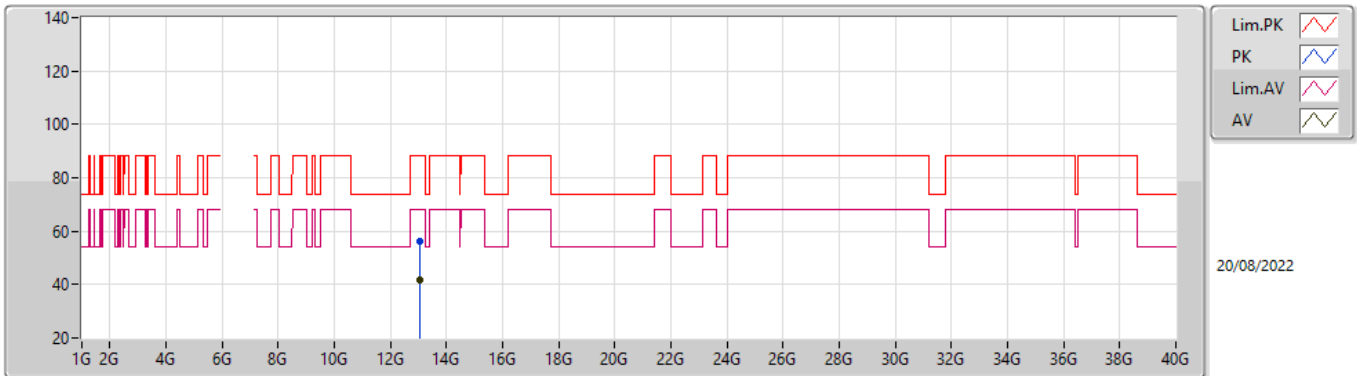

802.11ax HEW40_Nss1,(MCS0)_4TX

6525MHz Straddle 6.425-6.525GHz_TnomVnom

EUT X_4TX
Setting 80
02-F-G-4

Type	Freq (Hz)	Level (dBuV/m)	Limit (dBuV/m)	Margin (dB)	Raw (dBuV)	Dist (m)	Condition	Azimuth (°)	Height (m)	Comment	AF (dB)	CL (dB)	PA (dB)
PK	13.05222G	55.98	88.20	-32.22	39.83	3	Horizontal	129	1.52	-	39.41	8.63	31.89
RMS	13.05456G	41.64	68.20	-26.56	25.48	3	Horizontal	129	1.52	-	39.42	8.63	31.89