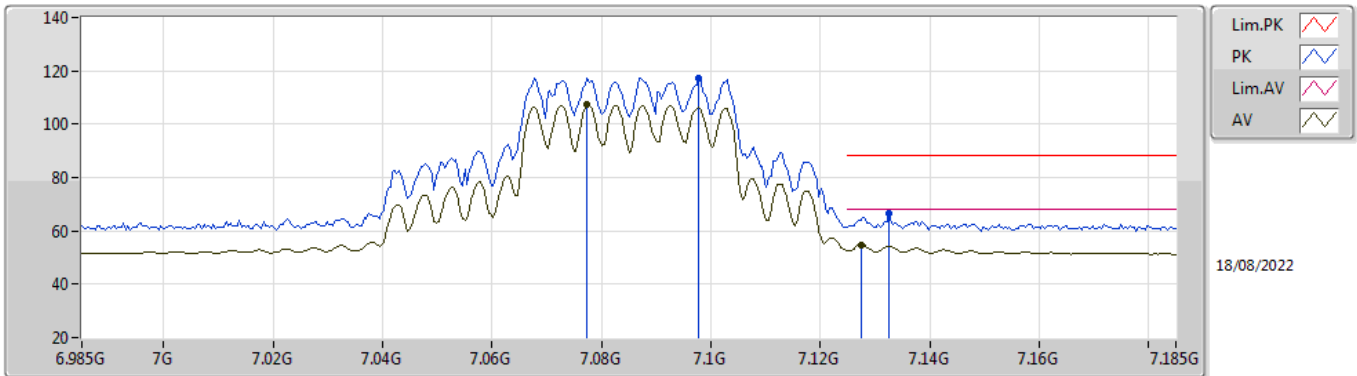

802.11ax HEW40_Nss1,(MCS0)_4TX

7085MHz_TnomVnom

EUT_X_4TX
Setting 80
02-F-G-4-10

Type	Freq (Hz)	Level (dBuV/m)	Limit (dBuV/m)	Margin (dB)	Raw (dBuV)	Dist (m)	Condition	Azimuth (°)	Height (m)	Comment	AF (dB)	CL (dB)	PA (dB)
PK	7.0978G	117.37	Inf	-Inf	107.67	3	Vertical	40	1.80	-	35.40	6.10	31.80
RMS	7.0774G	107.19	Inf	-Inf	97.52	3	Vertical	40	1.80	-	35.35	6.10	31.78
PK	7.1326G	66.52	88.20	-21.68	56.64	3	Vertical	40	1.80	-	35.60	6.10	31.82
RMS	7.1274G	54.88	68.20	-13.32	45.03	3	Vertical	40	1.80	-	35.56	6.10	31.81