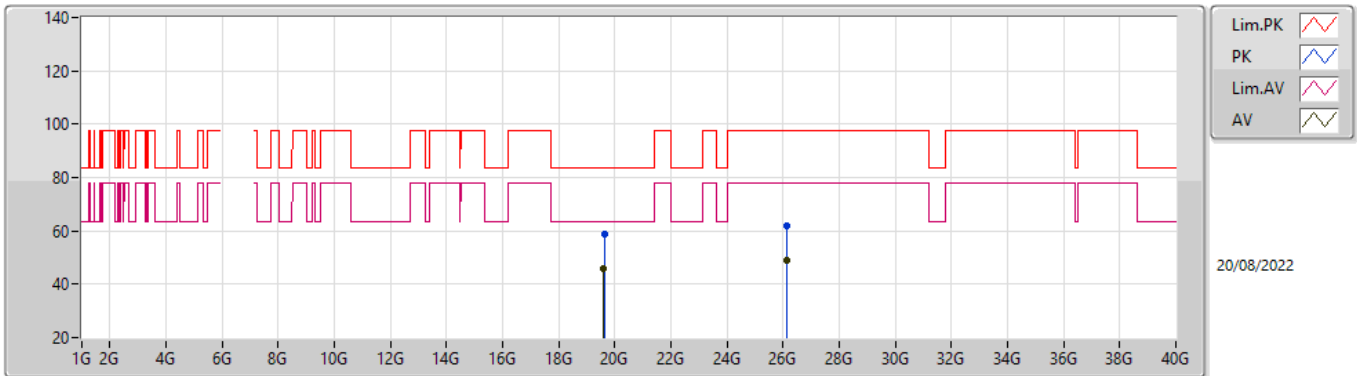

802.11ax HEW20_Nss1,(MCS0)_4TX

6535MHz_TnomVnom

EUT_X_4TX
Setting 104
04-G-S-5

Type	Freq (Hz)	Level (dBuV/m)	Limit (dBuV/m)	Margin (dB)	Raw (dBuV)	Dist (m)	Condition	Azimuth (°)	Height (m)	Comment	AF (dB)	CL (dB)	PA (dB)
PK	19.61724G	58.66	83.54	-24.88	56.27	1	Vertical	14	1.50	-	37.95	14.97	50.53
AV	19.60218G	46.05	63.54	-17.49	43.67	1	Vertical	14	1.50	-	37.96	14.96	50.54
PK	26.13124G	62.15	97.74	-35.59	53.16	1	Vertical	344	1.51	-	39.55	17.06	47.62
RMS	26.14114G	48.82	77.74	-28.92	39.82	1	Vertical	344	1.51	-	39.56	17.06	47.62