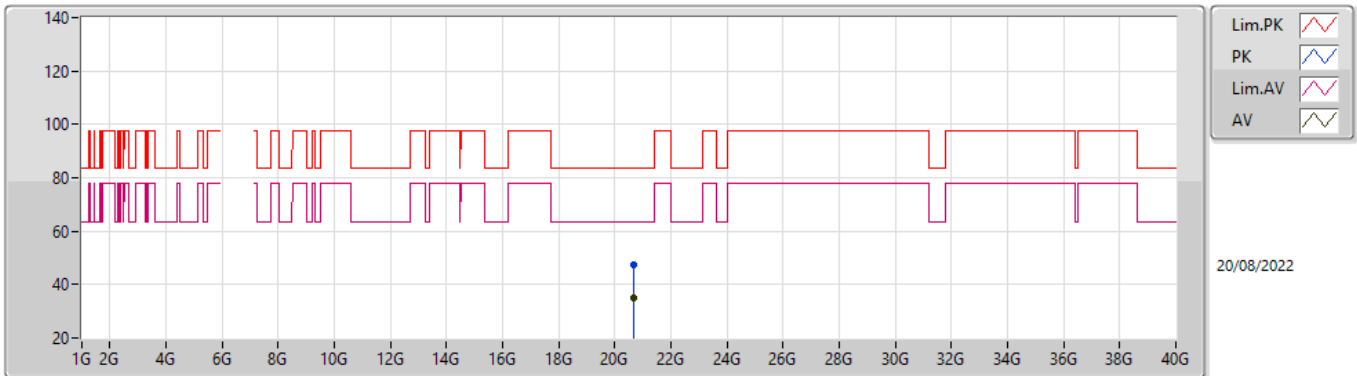

802.11ax HEW20_Nss1,(MCS0)_4TX

6895MHz_TnomVnom

EUT X_4TX
Setting 80
04-G-S-5

Type	Freq (Hz)	Level (dBuV/m)	Limit (dBuV/m)	Margin (dB)	Raw (dBuV)	Dist (m)	Condition	Azimuth (°)	Height (m)	Comment	AF (dB)	CL (dB)	PA (dB)
PK	20.68522G	47.59	83.54	-35.95	43.84	1	Horizontal	153	1.56	-	38.57	15.27	50.09
AV	20.68894G	34.88	63.54	-28.66	31.12	1	Horizontal	153	1.56	-	38.58	15.27	50.09