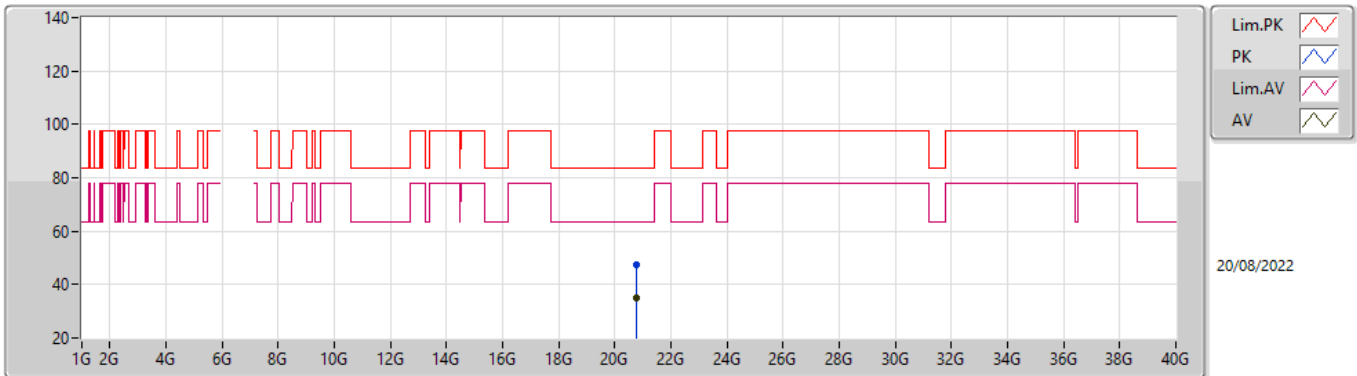

802.11ax HEW40_Nss1,(MCS0)_4TX

6925MHz_TnomVnom

EUT_X_4TX
Setting 80
04-G-S-5

Type	Freq (Hz)	Level (dBuV/m)	Limit (dBuV/m)	Margin (dB)	Raw (dBuV)	Dist (m)	Condition	Azimuth (°)	Height (m)	Comment	AF (dB)	CL (dB)	PA (dB)
PK	20.77074G	47.25	83.54	-36.29	43.33	1	Horizontal	90	1.52	-	38.67	15.29	50.04
AV	20.77504G	35.15	63.54	-28.39	31.23	1	Horizontal	90	1.52	-	38.66	15.29	50.03