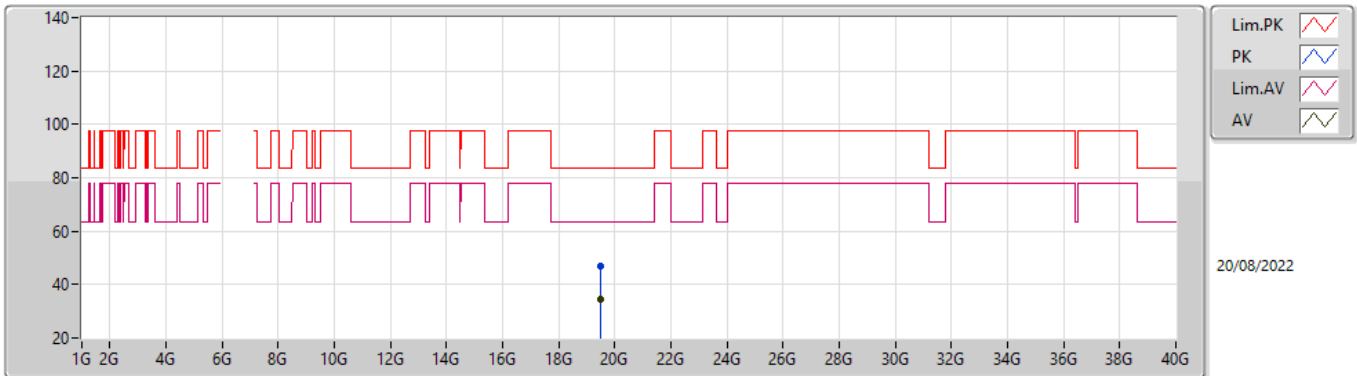

802.11ax HEW160_Nss1,(MCS0)_4TX

6505MHz Straddle 6.425-6.525GHz_TnomVnom

EUT_X_4TX
Setting 80
04-G-S-5

Type	Freq (Hz)	Level (dBuV/m)	Limit (dBuV/m)	Margin (dB)	Raw (dBuV)	Dist (m)	Condition	Azimuth (°)	Height (m)	Comment	AF (dB)	CL (dB)	PA (dB)
PK	19.51538G	46.64	83.54	-36.90	44.31	1	Horizontal	217	1.53	-	37.99	14.93	50.59
AV	19.51312G	34.60	63.54	-28.94	32.27	1	Horizontal	217	1.53	-	37.99	14.93	50.59