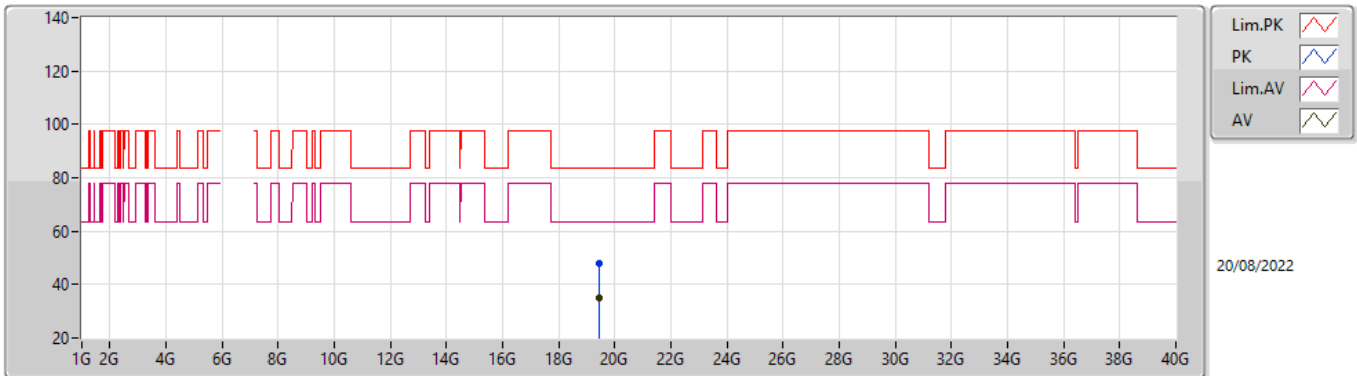

802.11ax HEW40_Nss1,(MCS0)_4TX

6485MHz_TnomVnom

EUT_X_4TX
Setting 80
04-G-S-5

Type	Freq (Hz)	Level (dBuV/m)	Limit (dBuV/m)	Margin (dB)	Raw (dBuV)	Dist (m)	Condition	Azimuth (°)	Height (m)	Comment	AF (dB)	CL (dB)	PA (dB)
PK	19.45124G	47.72	83.54	-35.82	45.41	1	Vertical	278	1.58	-	38.00	14.91	50.60
AV	19.45304G	34.80	63.54	-28.74	32.49	1	Vertical	278	1.58	-	38.00	14.91	50.60