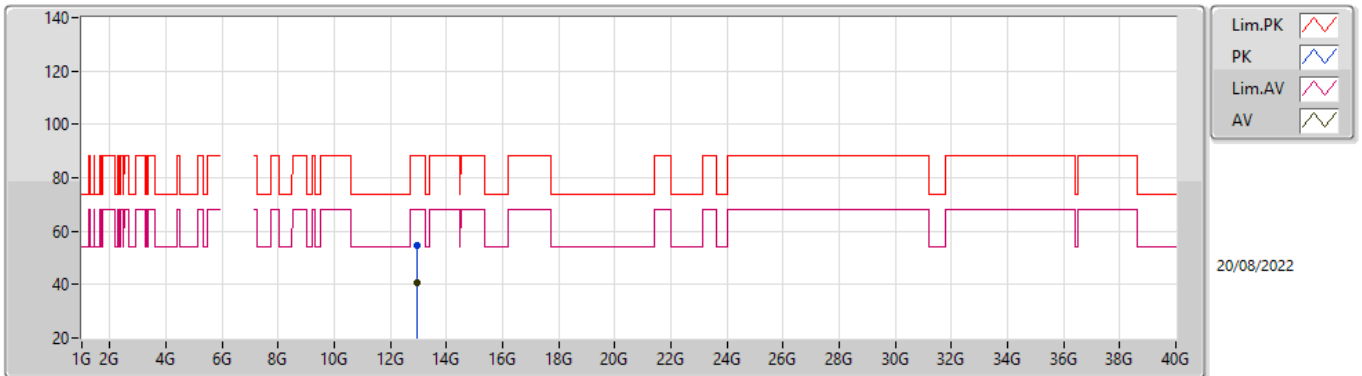

802.11ax HEW20_Nss1,(MCS0)_4TX

6475MHz_TnomVnom

EUT X_4TX
Setting 80
02-F-G-4

Type	Freq (Hz)	Level (dBuV/m)	Limit (dBuV/m)	Margin (dB)	Raw (dBuV)	Dist (m)	Condition	Azimuth (°)	Height (m)	Comment	AF (dB)	CL (dB)	PA (dB)
PK	12.95058G	54.72	88.20	-33.48	38.88	3	Vertical	291	2.17	-	39.15	8.58	31.89
RMS	12.95G	40.89	68.20	-27.31	25.05	3	Vertical	291	2.17	-	39.15	8.58	31.89