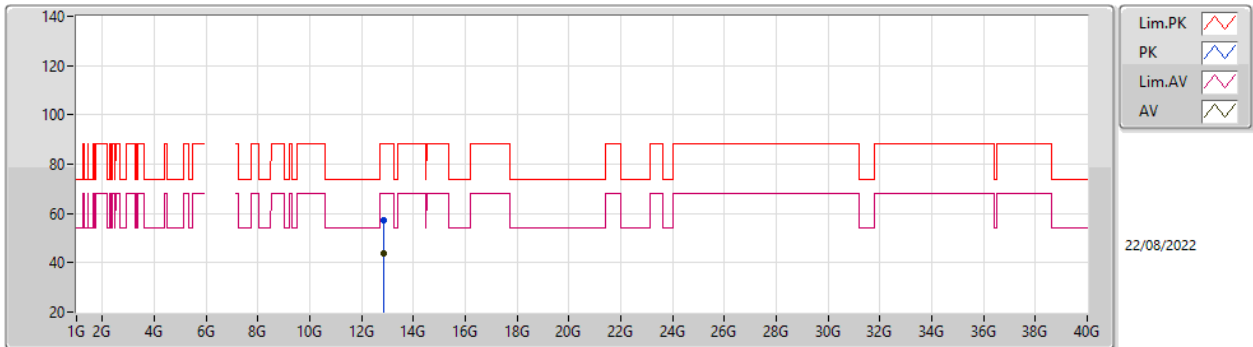

802.11ax HEW20-BF_Nss1,(MCS0)_4TX

6415MHz_TnomVnom

EUT_X_4TX
Setting 104
04-A-C-6

Type	Freq (Hz)	Level (dBuV/m)	Limit (dBuV/m)	Margin (dB)	Raw (dBuV)	Dist (m)	Condition	Azimuth (°)	Height (m)	Comment	AF (dB)	CL (dB)	PA (dB)
PK	12.83018G	57.15	88.20	-31.05	42.94	3	Vertical	215	2.14	-	39.43	8.83	34.05
RMS	12.84344G	43.78	68.20	-24.42	29.56	3	Vertical	215	2.14	-	39.44	8.83	34.05