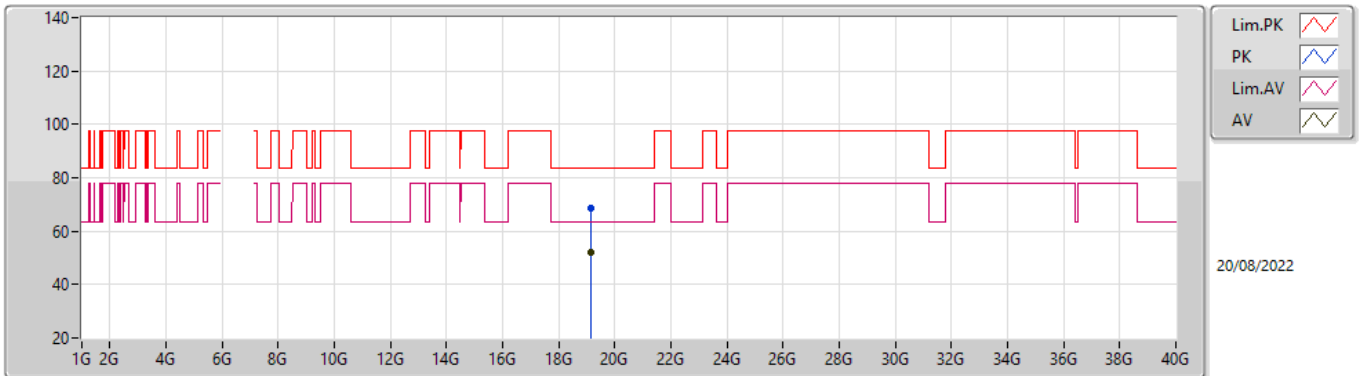

802.11ax HEW80_Nss1,(MCS0)_4TX

6385MHz_TnomVnom

EUT_X_4TX
Setting 104
04-G-S-5

Type	Freq (Hz)	Level (dBuV/m)	Limit (dBuV/m)	Margin (dB)	Raw (dBuV)	Dist (m)	Condition	Azimuth (°)	Height (m)	Comment	AF (dB)	CL (dB)	PA (dB)
PK	19.1406G	68.66	74.00	-5.34	66.42	1	Horizontal	55	1.62	-	38.04	14.80	50.60
AV	19.14G	52.24	63.54	-11.30	50.00	1	Horizontal	55	1.62	-	38.04	14.80	50.60