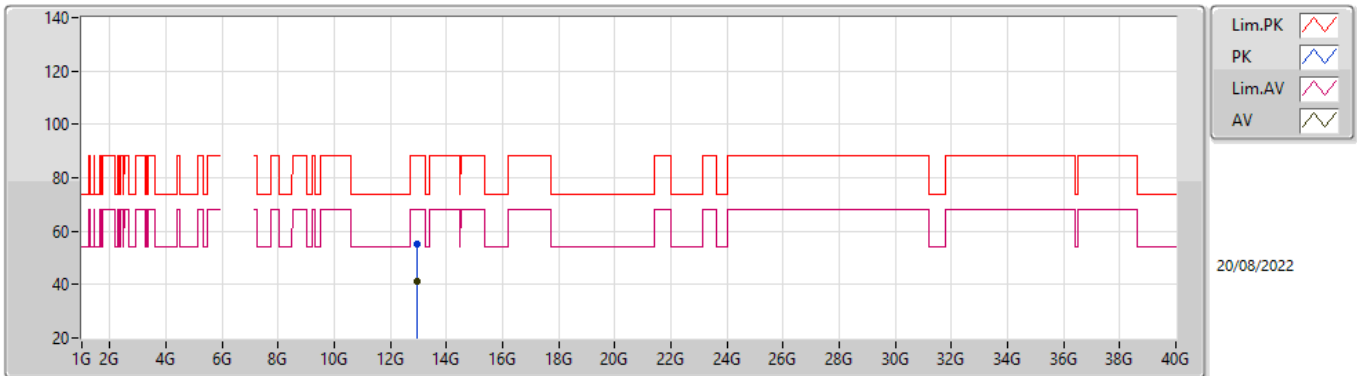

802.11ax HEW40_Nss1,(MCS0)_4TX

6485MHz_TnomVnom

EUT X_4TX
Setting 80
02-F-G-4

Type	Freq (Hz)	Level (dBuV/m)	Limit (dBuV/m)	Margin (dB)	Raw (dBuV)	Dist (m)	Condition	Azimuth (°)	Height (m)	Comment	AF (dB)	CL (dB)	PA (dB)
PK	12.9654G	54.95	88.20	-33.25	39.09	3	Vertical	73	1.50	-	39.17	8.58	31.89
RMS	12.97044G	41.00	68.20	-27.20	25.12	3	Vertical	73	1.50	-	39.17	8.59	31.88