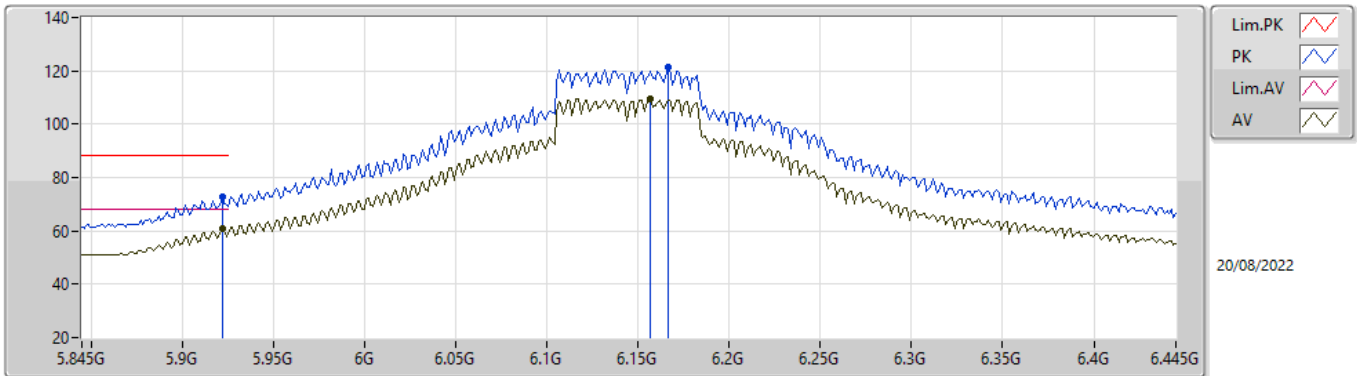

802.11ax HEW80_Nss1,(MCS0)_4TX

6145MHz_TnomVnom

EUT_X_4TX
Setting 104
04-G-C-6-10

Type	Freq (Hz)	Level (dBuV/m)	Limit (dBuV/m)	Margin (dB)	Raw (dBuV)	Dist (m)	Condition	Azimuth (°)	Height (m)	Comment	AF (dB)	CL (dB)	PA (dB)
PK	5.9218G	72.68	88.20	-15.52	64.85	3	Horizontal	75	2.30	-	35.03	5.36	32.56
RMS	5.9218G	60.82	68.20	-7.38	52.99	3	Horizontal	75	2.30	-	35.03	5.36	32.56
PK	6.1666G	121.23	Inf	-Inf	112.80	3	Horizontal	75	2.30	-	35.50	5.57	32.64
RMS	6.157G	109.52	Inf	-Inf	101.16	3	Horizontal	75	2.30	-	35.44	5.56	32.64