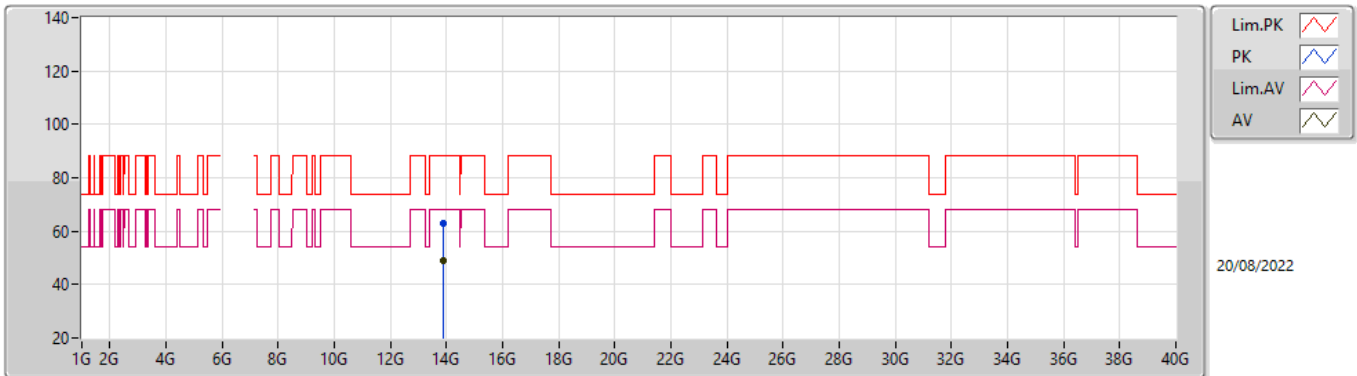

802.11ax HEW80_Nss1,(MCS0)_4TX

6945MHz_TnomVnom

EUT X_4TX
Setting 80
02-F-G-4

Type	Freq (Hz)	Level (dBuV/m)	Limit (dBuV/m)	Margin (dB)	Raw (dBuV)	Dist (m)	Condition	Azimuth (°)	Height (m)	Comment	AF (dB)	CL (dB)	PA (dB)
PK	13.89976G	62.71	88.20	-25.49	43.90	3	Horizontal	17	1.75	-	41.40	9.05	31.64
RMS	13.8884G	49.07	68.20	-19.13	30.31	3	Horizontal	17	1.75	-	41.37	9.04	31.65