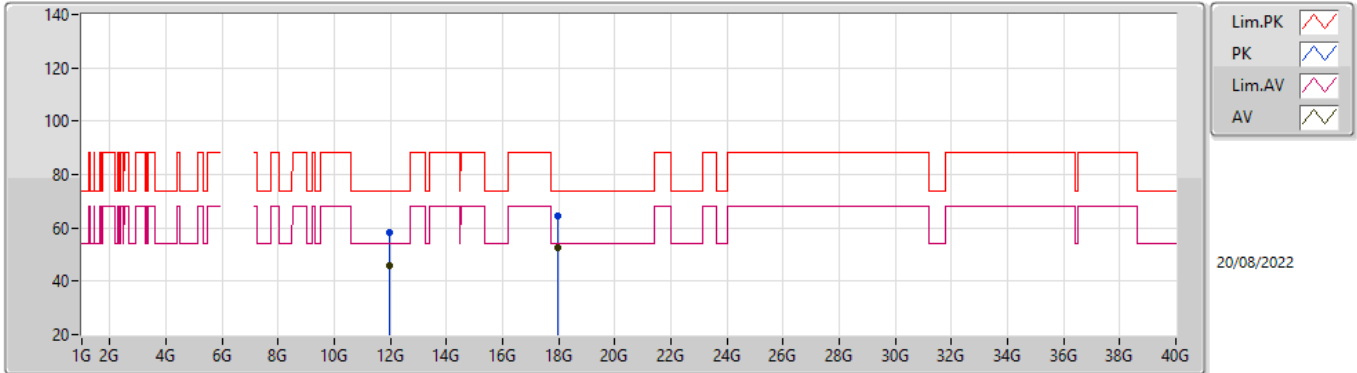

802.11ax HEW80_Nss1,(MCS0)_4TX

5985MHz_TnomVnom

EUT_X_4TX
Setting 88
04-G-C-6

Type	Freq (Hz)	Level (dBuV/m)	Limit (dBuV/m)	Margin (dB)	Raw (dBuV)	Dist (m)	Condition	Azimuth (°)	Height (m)	Comment	AF (dB)	CL (dB)	PA (dB)
PK	11.9691G	58.08	74.00	-15.92	44.47	3	Vertical	33	1.80	-	38.99	8.98	34.36
AV	11.955G	45.68	54.00	-8.32	32.03	3	Vertical	33	1.80	-	39.03	8.97	34.35
PK	17.96214G	64.48	74.00	-9.52	46.20	3	Vertical	52	2.94	-	42.06	9.79	33.57
AV	17.96982G	52.34	54.00	-1.66	34.05	3	Vertical	52	2.94	-	42.07	9.79	33.57