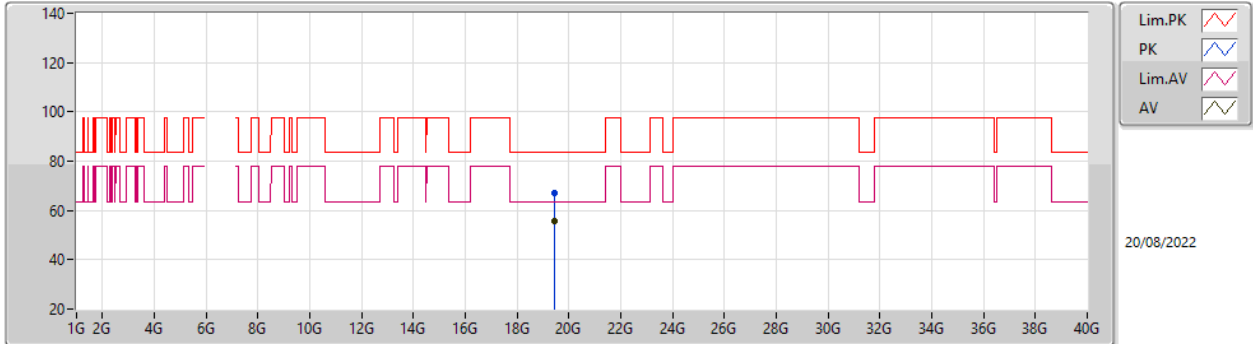

802.11ax HEW20-BF_Nss1,(MCS0)_4TX

6475MHz_TnomVnom

EUT_X_4TX
Setting 104
04-G-5-5

Type	Freq (Hz)	Level (dBuV/m)	Limit (dBuV/m)	Margin (dB)	Raw (dBuV)	Dist (m)	Condition	Azimuth (°)	Height (m)	Comment	AF (dB)	CL (dB)	PA (dB)
PK	19.43538G	67.25	83.54	-16.29	64.95	1	Horizontal	310	1.62	-	38.00	14.90	50.60
AV	19.42404G	55.62	63.54	-7.92	53.32	1	Horizontal	310	1.62	-	38.00	14.90	50.60