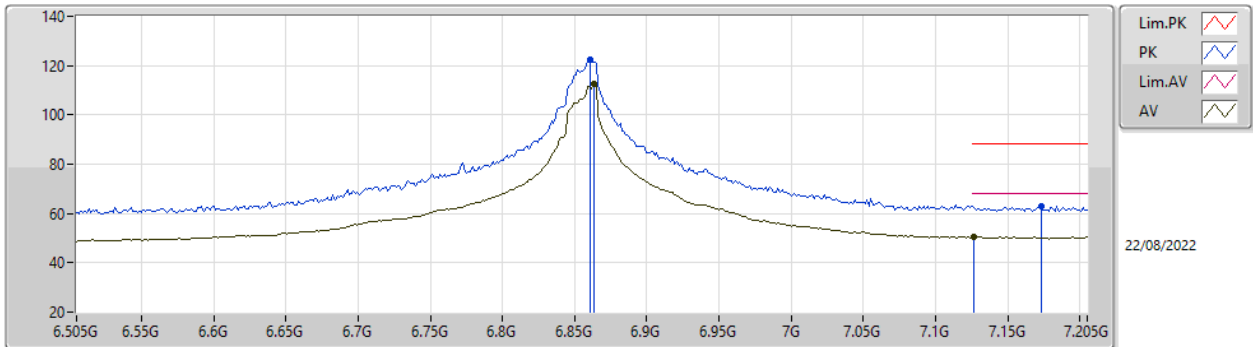

802.11ax HEW20-BF_Nss1,(MCS0)_4TX
6855MHz_TnomVnom

EUT_X_4TX
Setting 104
04-A-C-6-10

Type	Freq (Hz)	Level (dBuV/m)	Limit (dBuV/m)	Margin (dB)	Raw (dBuV)	Dist (m)	Condition	Azimuth (°)	Height (m)	Comment	AF (dB)	CL (dB)	PA (dB)
PK	6.8606G	122.30	Inf	-Inf	113.00	3	Horizontal	133	1.54	-	36.56	5.76	33.02
RMS	6.8634G	112.52	Inf	-Inf	103.23	3	Horizontal	133	1.54	-	36.55	5.76	33.02
PK	7.1728G	62.89	88.20	-25.31	52.88	3	Horizontal	133	1.54	-	37.19	5.99	33.17
RMS	7.1266G	50.45	68.20	-17.75	40.73	3	Horizontal	133	1.54	-	36.91	5.96	33.15