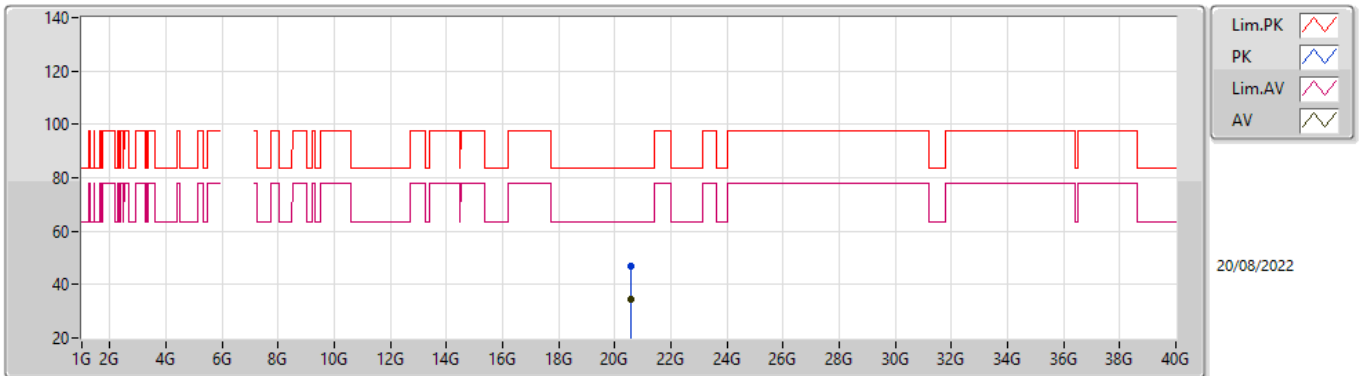

802.11ax HEW80_Nss1,(MCS0)_4TX

6865MHz Straddle 6.525-6.875GHz_TnomVnom

EUT_X_4TX
Setting 80
04-G-S-5

Type	Freq (Hz)	Level (dBuV/m)	Limit (dBuV/m)	Margin (dB)	Raw (dBuV)	Dist (m)	Condition	Azimuth (°)	Height (m)	Comment	AF (dB)	CL (dB)	PA (dB)
PK	20.59072G	46.85	83.54	-36.69	43.37	1	Vertical	77	1.58	-	38.38	15.25	50.15
AV	20.59352G	34.44	63.54	-29.10	30.94	1	Vertical	77	1.58	-	38.39	15.25	50.14