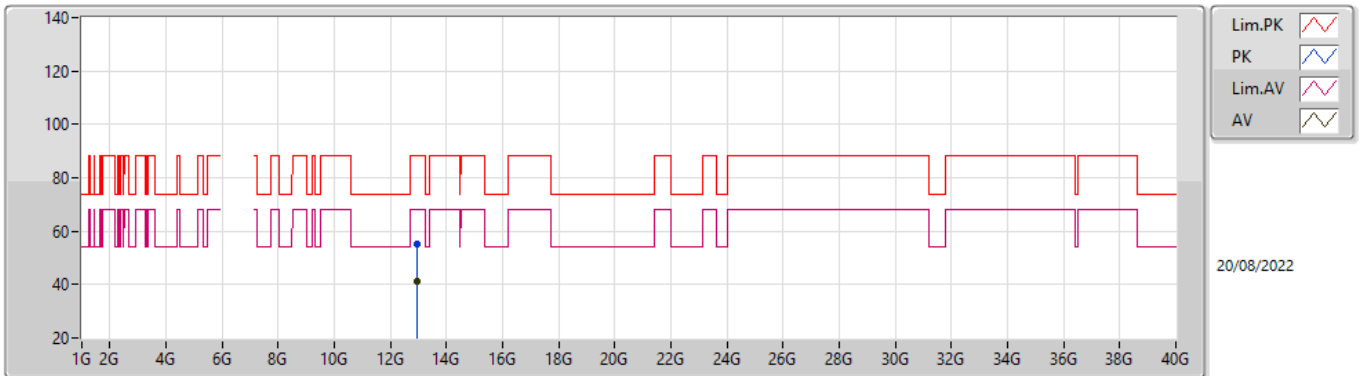

802.11ax HEW40_Nss1,(MCS0)_4TX

6485MHz_TnomVnom

EUT X_4TX
Setting 80
02-F-G-4

Type	Freq (Hz)	Level (dBuV/m)	Limit (dBuV/m)	Margin (dB)	Raw (dBuV)	Dist (m)	Condition	Azimuth (°)	Height (m)	Comment	AF (dB)	CL (dB)	PA (dB)
PK	12.96826G	55.07	88.20	-33.13	39.20	3	Horizontal	301	2.70	-	39.17	8.58	31.88
RMS	12.97028G	40.97	68.20	-27.23	25.09	3	Horizontal	301	2.70	-	39.17	8.59	31.88