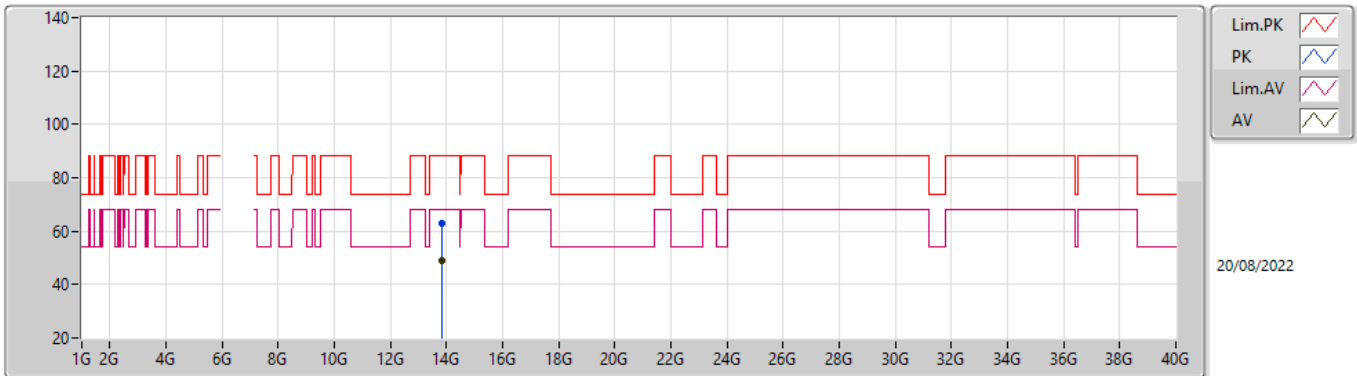

802.11ax HEW40_Nss1,(MCS0)_4TX

6925MHz_TnomVnom

EUT X_4TX
Setting 80
02-F-G-4

Type	Freq (Hz)	Level (dBuV/m)	Limit (dBuV/m)	Margin (dB)	Raw (dBuV)	Dist (m)	Condition	Azimuth (°)	Height (m)	Comment	AF (dB)	CL (dB)	PA (dB)
PK	13.85332G	62.87	88.20	-25.33	44.26	3	Vertical	303	1.80	-	41.26	9.03	31.68
RMS	13.8484G	48.78	68.20	-19.42	30.20	3	Vertical	303	1.80	-	41.25	9.02	31.69