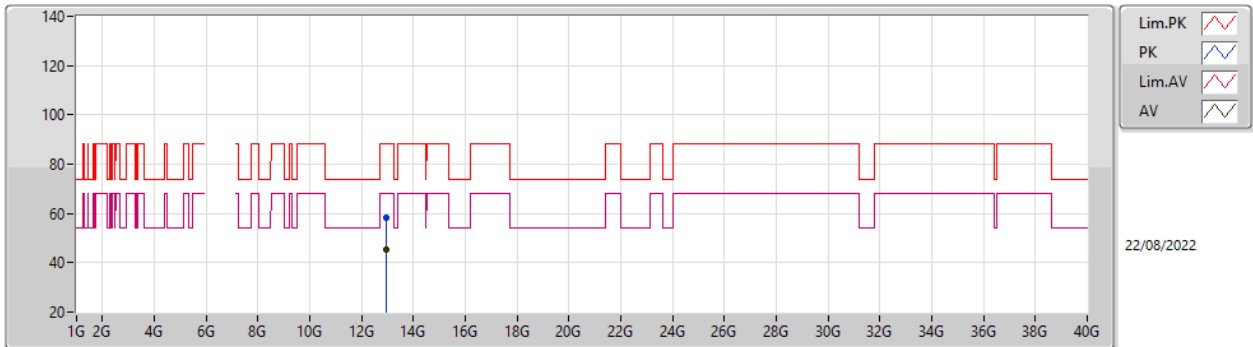

802.11ax HEW20-BF_Nss1,(MCS0)_4TX

6475MHz_TnomVnom

EUT_X_4TX
Setting 104
04-A-C-6

Type	Freq (Hz)	Level (dBuV/m)	Limit (dBuV/m)	Margin (dB)	Raw (dBuV)	Dist (m)	Condition	Azimuth (°)	Height (m)	Comment	AF (dB)	CL (dB)	PA (dB)
PK	12.9428G	58.18	88.20	-30.02	43.80	3	Horizontal	218	1.96	-	39.59	8.81	34.02
RMS	12.94292G	45.15	68.20	-23.05	30.77	3	Horizontal	218	1.96	-	39.59	8.81	34.02