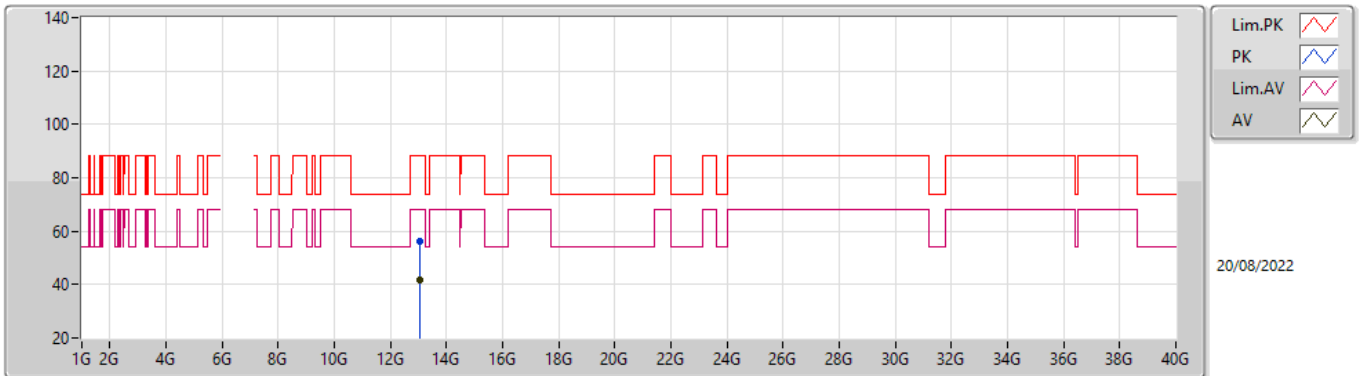

802.11ax HEW40_Nss1,(MCS0)_4TX

6525MHz Straddle 6.425-6.525GHz_TnomVnom

20/08/2022

EUT X_4TX
Setting 80
02-F-G-4

Type	Freq (Hz)	Level (dBuV/m)	Limit (dBuV/m)	Margin (dB)	Raw (dBuV)	Dist (m)	Condition	Azimuth (°)	Height (m)	Comment	AF (dB)	CL (dB)	PA (dB)
PK	13.05156G	56.30	88.20	-31.90	40.15	3	Vertical	92	2.53	-	39.41	8.63	31.89
RMS	13.0545G	41.68	68.20	-26.52	25.52	3	Vertical	92	2.53	-	39.42	8.63	31.89