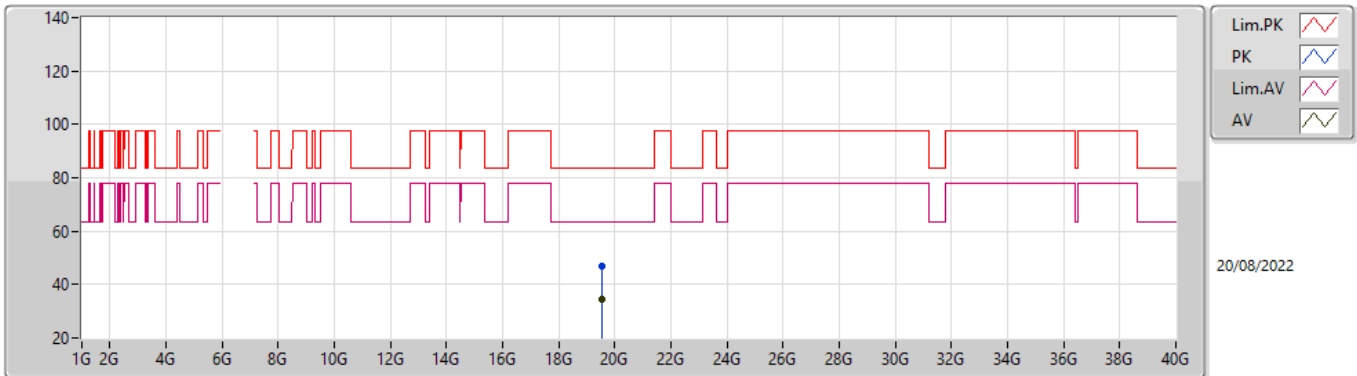

802.11ax HEW20_Nss1,(MCS0)_4TX

6515MHz_TnomVnom

EUT X_4TX
Setting 80
04-G-S-5

Type	Freq (Hz)	Level (dBuV/m)	Limit (dBuV/m)	Margin (dB)	Raw (dBuV)	Dist (m)	Condition	Azimuth (°)	Height (m)	Comment	AF (dB)	CL (dB)	PA (dB)
PK	19.54248G	46.65	83.54	-36.89	44.30	1	Horizontal	178	1.53	-	37.98	14.94	50.57
AV	19.54328G	34.59	63.54	-28.95	32.24	1	Horizontal	178	1.53	-	37.98	14.94	50.57