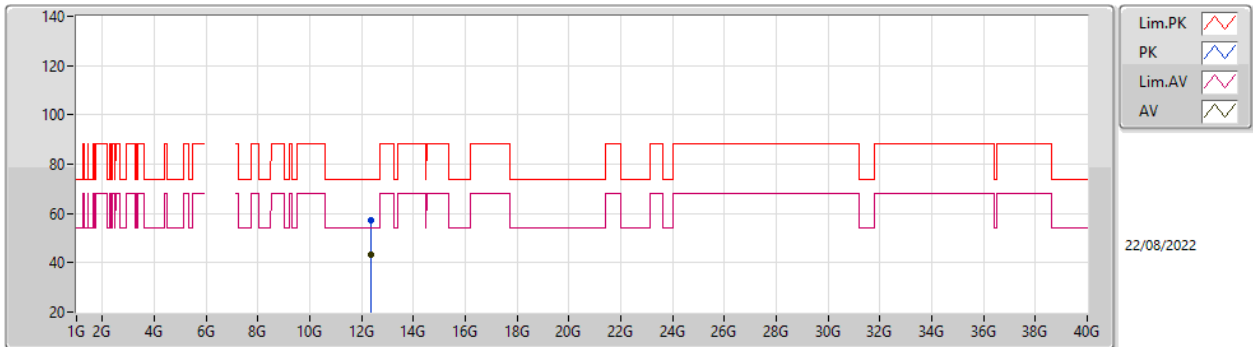

802.11ax HEW20-BF_Nss1,(MCS0)_4TX

6175MHz_TnomVnom

EUT_X_4TX
Setting 104
04-A-C-6

Type	Freq (Hz)	Level (dBuV/m)	Limit (dBuV/m)	Margin (dB)	Raw (dBuV)	Dist (m)	Condition	Azimuth (°)	Height (m)	Comment	AF (dB)	CL (dB)	PA (dB)
PK	12.33854G	57.42	74.00	-16.58	43.89	3	Horizontal	151	3.00	-	38.82	8.93	34.22
AV	12.35588G	43.20	54.00	-10.80	29.62	3	Horizontal	151	3.00	-	38.87	8.93	34.22