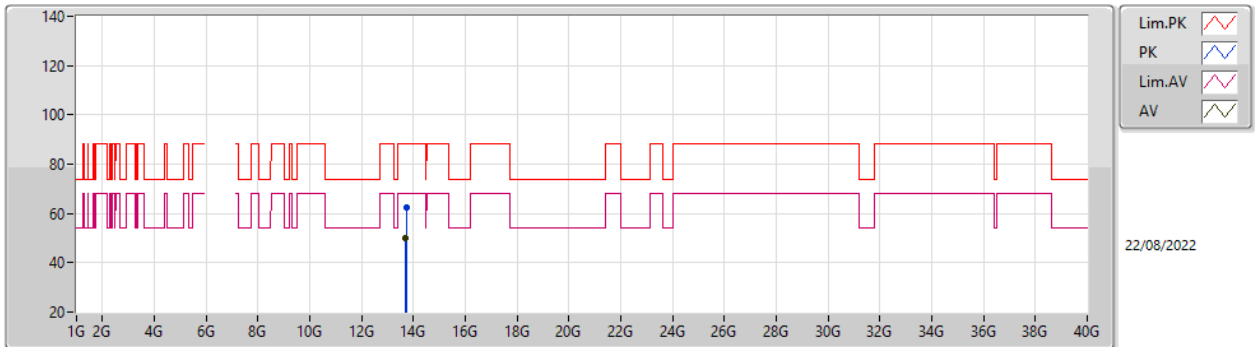

802.11ax HEW20-BF_Nss1,(MCS0)_4TX

6855MHz_TnomVnom

EUT_X_4TX
Setting 104
04-A-C-6

Type	Freq (Hz)	Level (dBuV/m)	Limit (dBuV/m)	Margin (dB)	Raw (dBuV)	Dist (m)	Condition	Azimuth (°)	Height (m)	Comment	AF (dB)	CL (dB)	PA (dB)
PK	13.71606G	62.25	88.20	-25.95	47.12	3	Vertical	303	1.91	-	40.42	8.66	33.95
RMS	13.71114G	49.84	68.20	-18.36	34.73	3	Vertical	303	1.91	-	40.41	8.66	33.96