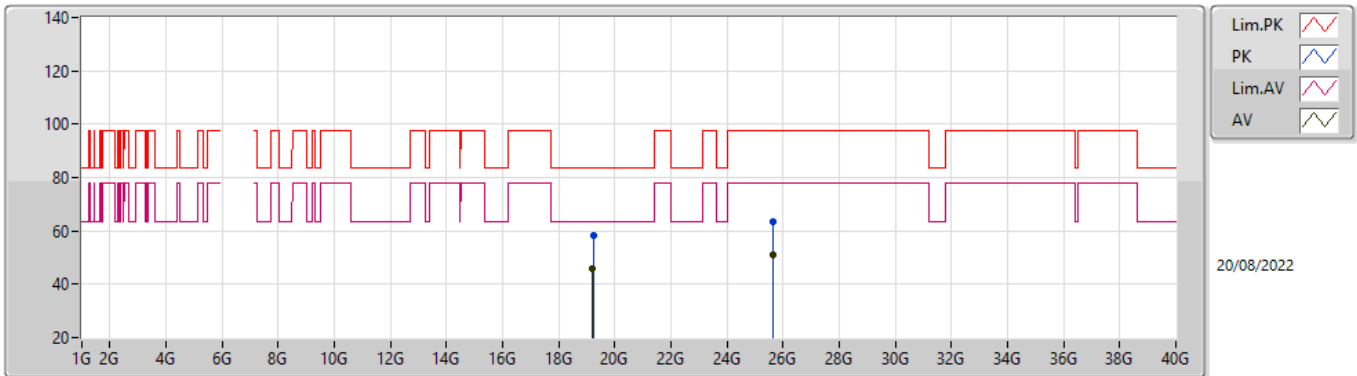

802.11ax HEW40_Nss1,(MCS0)_4TX

6405MHz_TnomVnom

EUT_X_4TX
Setting 104
04-G-S-5

Type	Freq (Hz)	Level (dBuV/m)	Limit (dBuV/m)	Margin (dB)	Raw (dBuV)	Dist (m)	Condition	Azimuth (°)	Height (m)	Comment	AF (dB)	CL (dB)	PA (dB)
PK	19.2222G	58.04	83.54	-25.50	55.80	1	Horizontal	6	1.50	-	38.01	14.83	50.60
AV	19.21722G	45.89	63.54	-17.65	43.65	1	Horizontal	6	1.50	-	38.01	14.83	50.60
PK	25.62306G	63.46	97.74	-34.28	55.70	1	Horizontal	54.9	1.60	-	38.95	16.81	48.00
RMS	25.6182G	51.29	77.74	-26.45	43.53	1	Horizontal	54.9	1.60	-	38.96	16.81	48.01