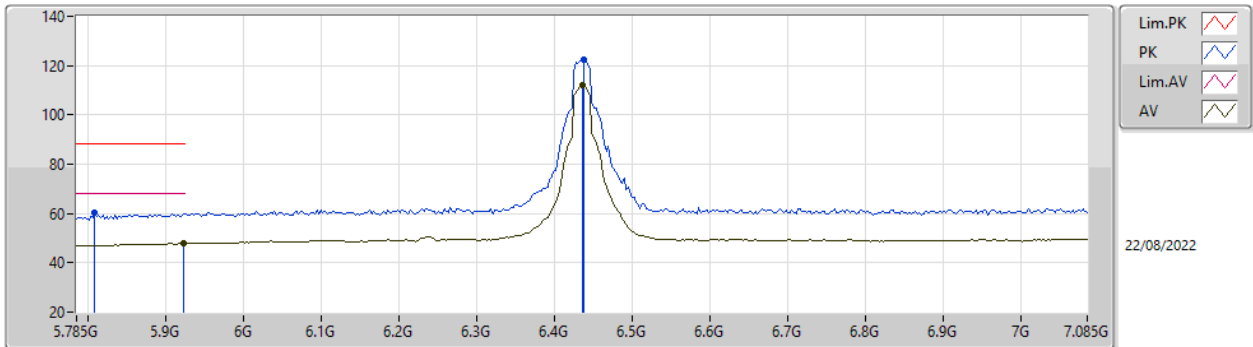

802.11ax HEW20-BF_Nss1,(MCS0)_4TX

6435MHz_TnomVnom

EUT_X_4TX
Setting 104
04-A-C-6-10

Type	Freq (Hz)	Level (dBuV/m)	Limit (dBuV/m)	Margin (dB)	Raw (dBuV)	Dist (m)	Condition	Azimuth (°)	Height (m)	Comment	AF (dB)	CL (dB)	PA (dB)
PK	5.8084G	60.18	88.20	-28.02	52.85	3	Horizontal	57	1.03	-	34.55	5.30	32.52
RMS	5.9228G	47.79	68.20	-20.41	39.95	3	Horizontal	57	1.03	-	35.04	5.36	32.56
PK	6.4376G	122.18	Inf	-Inf	113.61	3	Horizontal	57	1.03	-	35.62	5.70	32.75
RMS	6.435G	112.11	Inf	-Inf	103.53	3	Horizontal	57	1.03	-	35.63	5.70	32.75