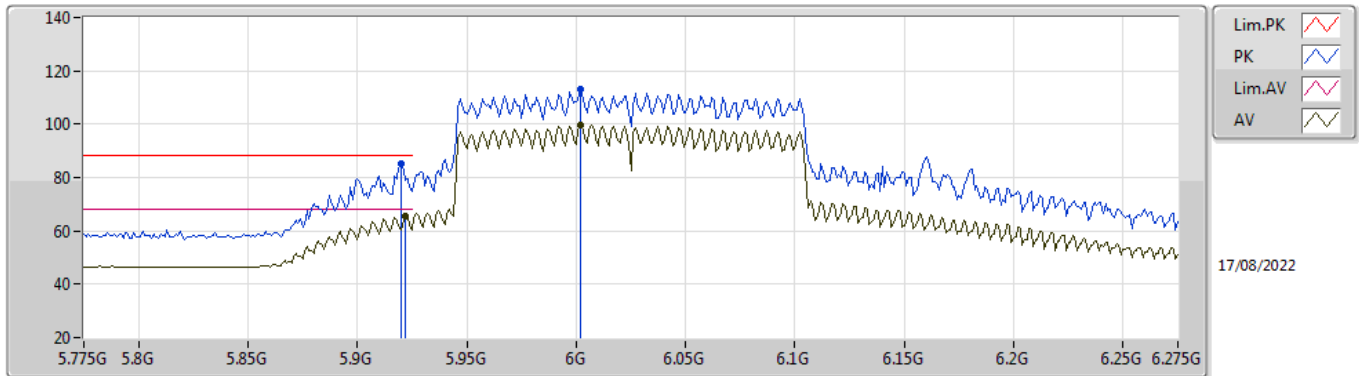

802.11ax HEW160_Nss1,(MCS0)_4TX

6025MHz_TnomVnom

EUT_X_4TX
Setting 79
02-F-C-6-10

Type	Freq (Hz)	Level (dBuV/m)	Limit (dBuV/m)	Margin (dB)	Raw (dBuV)	Dist (m)	Condition	Azimuth (°)	Height (m)	Comment	AF (dB)	CL (dB)	PA (dB)
PK	5.92G	85.42	88.20	-2.78	76.60	3	Horizontal	78	2.09	-	34.14	5.72	31.04
RMS	5.922G	65.73	68.20	-2.47	56.91	3	Horizontal	78	2.09	-	34.14	5.72	31.04
PK	6.002G	112.85	Inf	-Inf	103.95	3	Horizontal	78	2.09	-	34.20	5.80	31.10
RMS	6.002G	99.78	Inf	-Inf	90.88	3	Horizontal	78	2.09	-	34.20	5.80	31.10