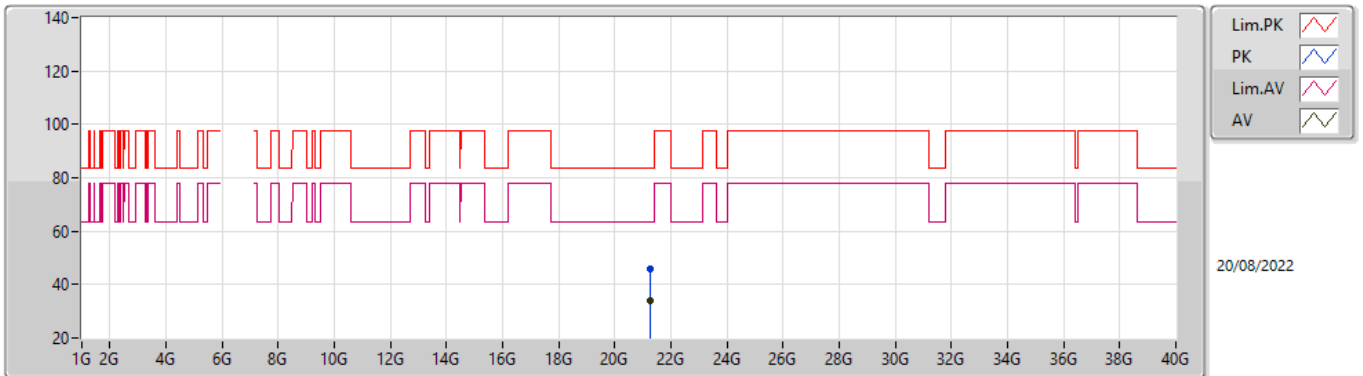

802.11ax HEW40_Nss1,(MCS0)_4TX

7085MHz_TnomVnom

EUT_X_4TX
Setting 80
04-G-S-5

Type	Freq (Hz)	Level (dBuV/m)	Limit (dBuV/m)	Margin (dB)	Raw (dBuV)	Dist (m)	Condition	Azimuth (°)	Height (m)	Comment	AF (dB)	CL (dB)	PA (dB)
PK	21.2564G	45.96	83.54	-37.58	42.48	1	Vertical	259	1.57	-	38.02	15.41	49.95
AV	21.25406G	33.80	63.54	-29.74	30.33	1	Vertical	259	1.57	-	38.01	15.41	49.95