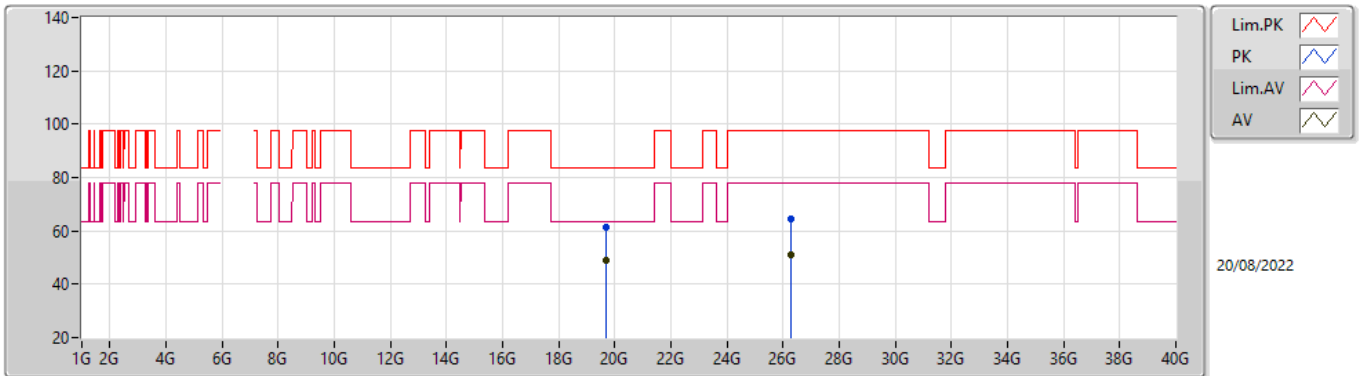

802.11ax HEW40_Nss1,(MCS0)_4TX

6565MHz_TnomVnom

EUT_X_4TX
Setting 104
04-G-S-5

Type	Freq (Hz)	Level (dBuV/m)	Limit (dBuV/m)	Margin (dB)	Raw (dBuV)	Dist (m)	Condition	Azimuth (°)	Height (m)	Comment	AF (dB)	CL (dB)	PA (dB)
PK	19.70238G	61.42	83.54	-22.12	58.98	1	Vertical	15	1.49	-	37.92	15.00	50.48
AV	19.69242G	48.83	63.54	-14.71	46.40	1	Vertical	15	1.49	-	37.92	14.99	50.48
PK	26.25634G	64.36	97.74	-33.38	55.19	1	Vertical	347	1.50	-	39.60	17.12	47.55
RMS	26.26054G	50.94	77.74	-26.80	41.76	1	Vertical	347	1.50	-	39.60	17.12	47.54