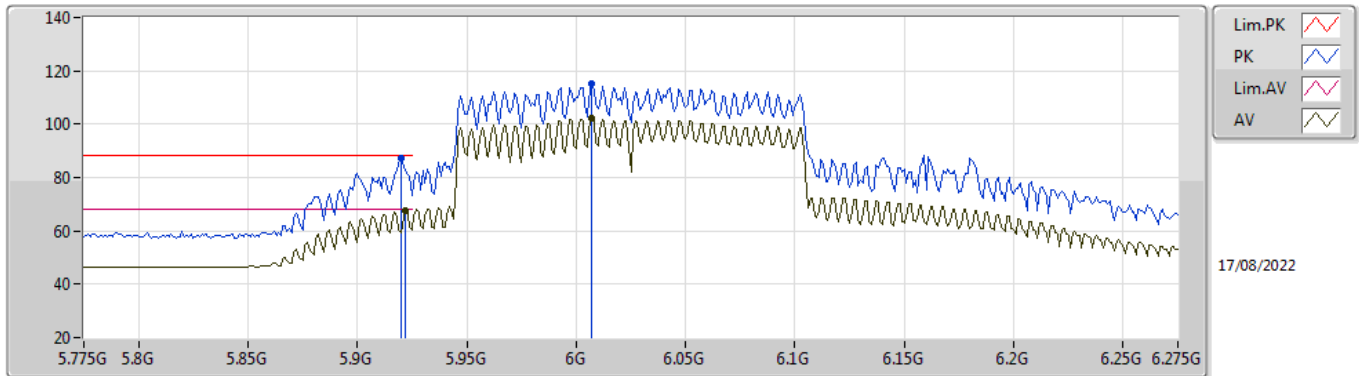

802.11ax HEW160_Nss1,(MCS0)_4TX

6025MHz_TnomVnom

EUT X_4TX
Setting 79
02-F-C-6-10

Type	Freq (Hz)	Level (dBuV/m)	Limit (dBuV/m)	Margin (dB)	Raw (dBuV)	Dist (m)	Condition	Azimuth (°)	Height (m)	Comment	AF (dB)	CL (dB)	PA (dB)
PK	5.92G	87.05	88.20	-1.15	78.23	3	Vertical	36	2.37	-	34.14	5.72	31.04
RMS	5.922G	67.34	68.20	-0.86	58.52	3	Vertical	36	2.37	-	34.14	5.72	31.04
PK	6.007G	115.06	Inf	-Inf	106.15	3	Vertical	36	2.37	-	34.21	5.80	31.10
RMS	6.007G	102.07	Inf	-Inf	93.16	3	Vertical	36	2.37	-	34.21	5.80	31.10