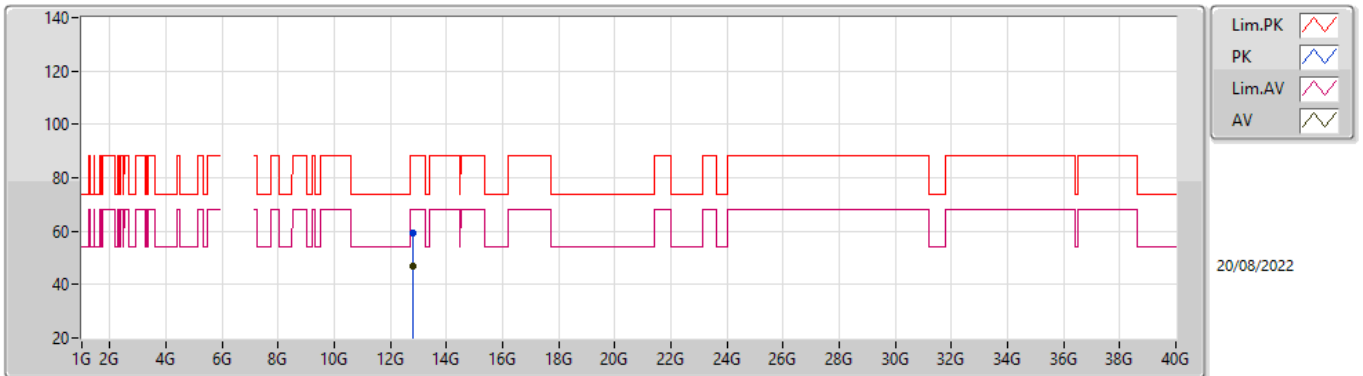

802.11ax HEW40_Nss1,(MCS0)_4TX

6405MHz_TnomVnom

EUT X_4TX
Setting 104
04-G-C-6

Type	Freq (Hz)	Level (dBuV/m)	Limit (dBuV/m)	Margin (dB)	Raw (dBuV)	Dist (m)	Condition	Azimuth (°)	Height (m)	Comment	AF (dB)	CL (dB)	PA (dB)
PK	12.8046G	59.47	88.20	-28.73	45.29	3	Vertical	0	1.39	-	39.40	8.84	34.06
RMS	12.79692G	46.94	68.20	-21.26	32.76	3	Vertical	0	1.39	-	39.40	8.84	34.06