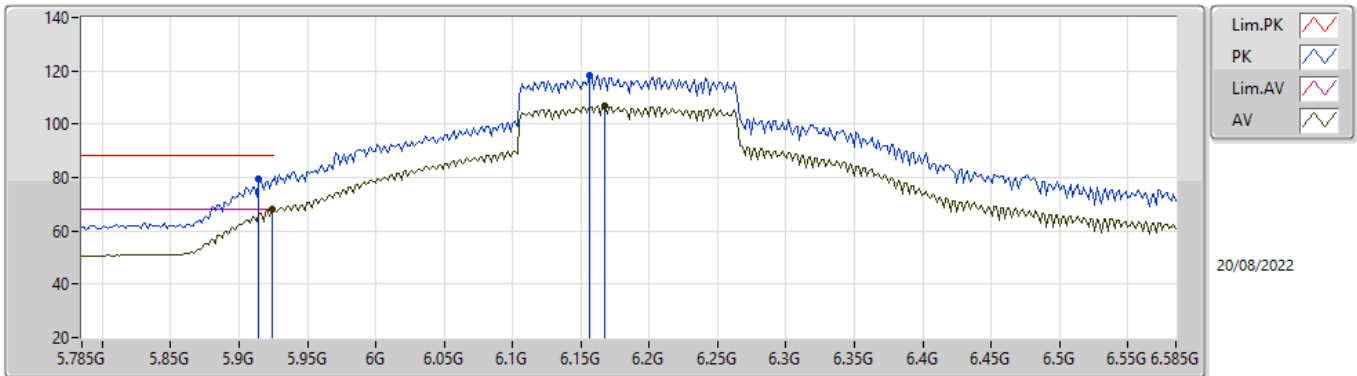

802.11ax HEW160_Nss1,(MCS0)_4TX

6185MHz_TnomVnom

EUT_X_4TX
Setting 100
02-F-C-6-10

Type	Freq (Hz)	Level (dBuV/m)	Limit (dBuV/m)	Margin (dB)	Raw (dBuV)	Dist (m)	Condition	Azimuth (°)	Height (m)	Comment	AF (dB)	CL (dB)	PA (dB)
PK	5.9146G	79.52	88.20	-8.68	71.72	3	Vertical	52	2.08	-	34.99	5.36	32.55
RMS	5.9242G	67.86	68.20	-0.34	60.01	3	Vertical	52	2.08	-	35.05	5.36	32.56
PK	6.1562G	118.20	Inf	-Inf	109.84	3	Vertical	52	2.08	-	35.44	5.56	32.64
RMS	6.1674G	106.69	Inf	-Inf	98.26	3	Vertical	52	2.08	-	35.50	5.57	32.64