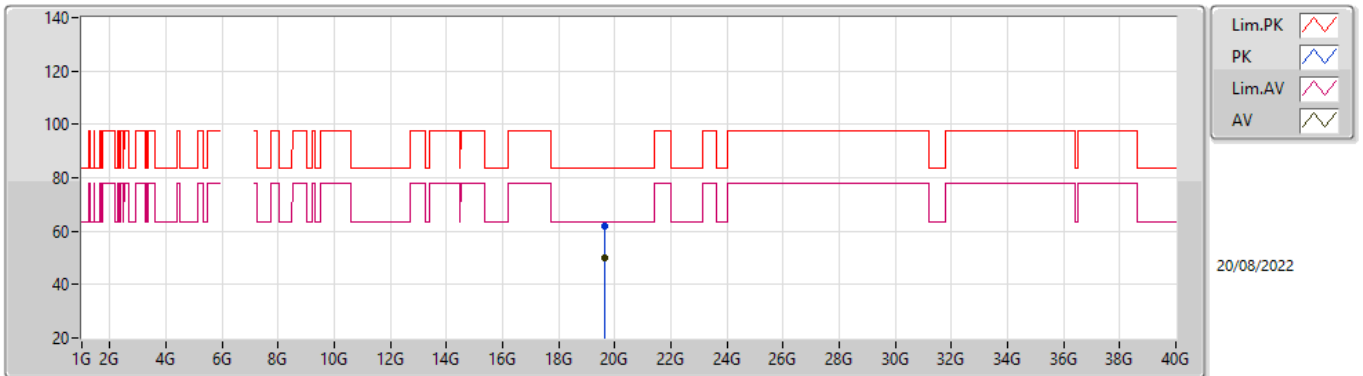

802.11ax HEW80_Nss1,(MCS0)_4TX

6545MHz Straddle 6.425-6.525GHz_TnomVnom

EUT X_4TX
Setting 80
04-G-S-5

Type	Freq (Hz)	Level (dBuV/m)	Limit (dBuV/m)	Margin (dB)	Raw (dBuV)	Dist (m)	Condition	Azimuth (°)	Height (m)	Comment	AF (dB)	CL (dB)	PA (dB)
PK	19.63122G	61.97	74.00	-12.03	59.57	1	Horizontal	310	1.58	-	37.95	14.97	50.52
AV	19.64628G	50.01	63.54	-13.53	47.60	1	Horizontal	310	1.58	-	37.94	14.98	50.51