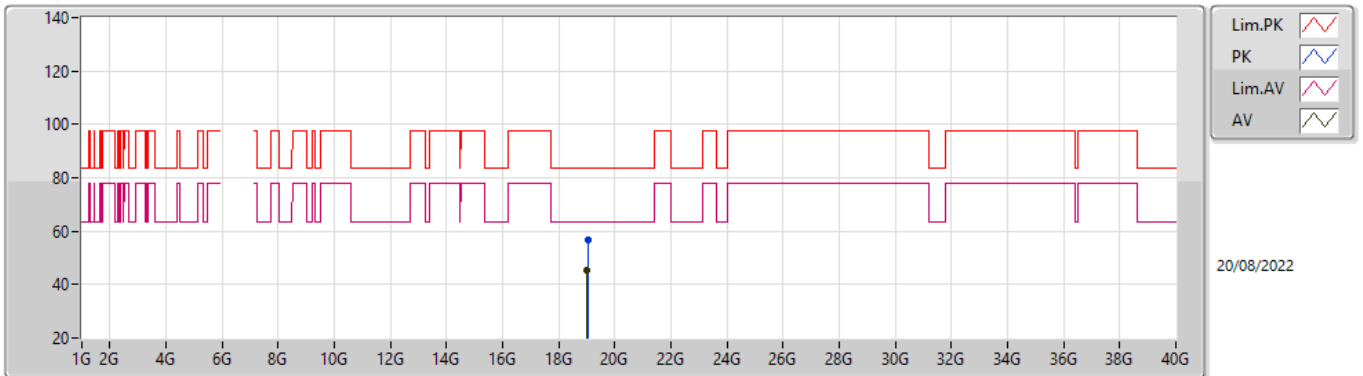

802.11ax HEW160_Nss1,(MCS0)_4TX

6345MHz_TnomVnom

EUT_X_4TX
Setting 104
04-G-S-5

Type	Freq (Hz)	Level (dBuV/m)	Limit (dBuV/m)	Margin (dB)	Raw (dBuV)	Dist (m)	Condition	Azimuth (°)	Height (m)	Comment	AF (dB)	CL (dB)	PA (dB)
PK	19.0308G	56.78	83.54	-26.76	54.53	1	Vertical	28	1.50	-	38.09	14.76	50.60
AV	19.02114G	45.23	63.54	-18.31	42.98	1	Vertical	28	1.50	-	38.09	14.76	50.60