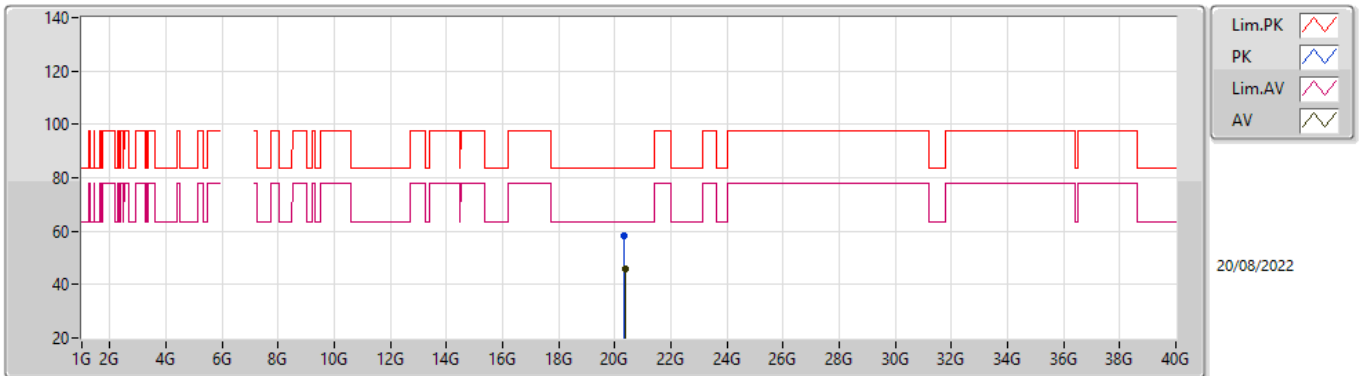

802.11ax HEW80_Nss1,(MCS0)_4TX

6785MHz_TnomVnom

EUT_X_4TX
Setting 104
04-G-S-5

Type	Freq (Hz)	Level (dBuV/m)	Limit (dBuV/m)	Margin (dB)	Raw (dBuV)	Dist (m)	Condition	Azimuth (°)	Height (m)	Comment	AF (dB)	CL (dB)	PA (dB)
PK	20.34042G	58.33	74.00	-15.67	55.43	1	Horizontal	31	1.64	-	37.94	15.19	50.23
AV	20.36556G	46.08	63.54	-17.46	43.14	1	Horizontal	31	1.64	-	37.98	15.19	50.23