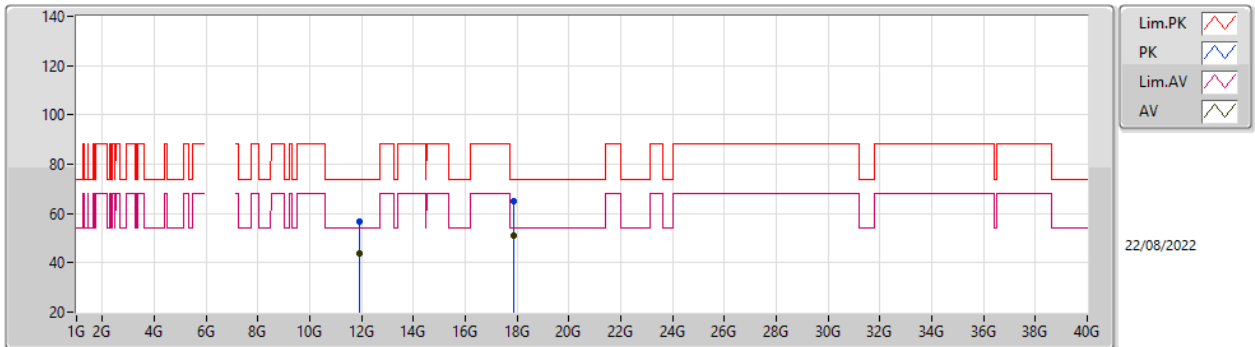

802.11ax HEW20-BF_Nss1,(MCS0)_4TX

5955MHz_TnomVnom

EUT_X_4TX
Setting 102
04-A-C-6

Type	Freq (Hz)	Level (dBuV/m)	Limit (dBuV/m)	Margin (dB)	Raw (dBuV)	Dist (m)	Condition	Azimuth (°)	Height (m)	Comment	AF (dB)	CL (dB)	PA (dB)
PK	11.90892G	56.88	74.00	-17.12	43.10	3	Vertical	323	1.80	-	39.17	8.94	34.33
AV	11.9046G	43.98	54.00	-10.02	30.18	3	Vertical	323	1.80	-	39.19	8.93	34.32
PK	17.85888G	64.79	74.00	-9.21	46.75	3	Vertical	31	2.95	-	41.88	9.75	33.59
AV	17.86302G	51.14	54.00	-2.86	33.09	3	Vertical	31	2.95	-	41.89	9.75	33.59