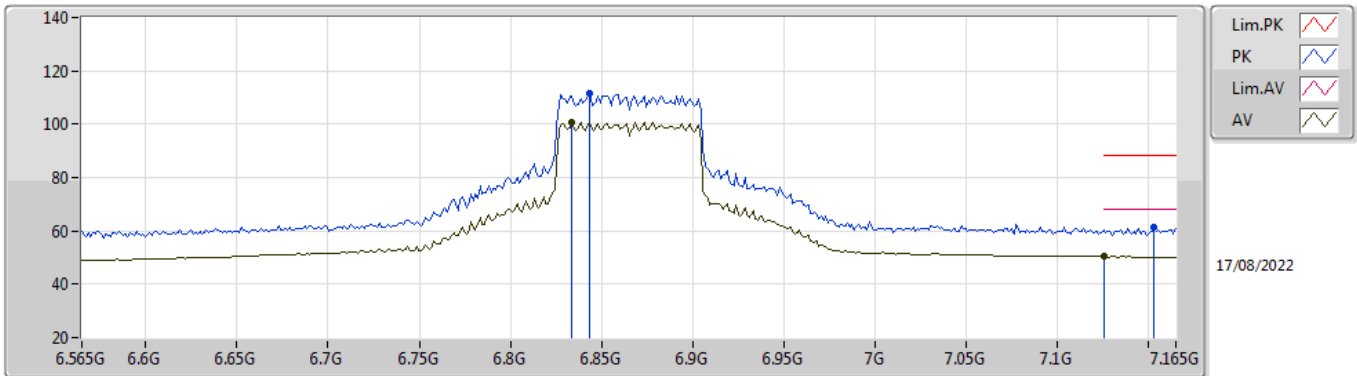

802.11ax HEW80_Nss1,(MCS0)_4TX
6865MHz Straddle 6.525-6.875GHz_TnomVnom

EUT_X_4TX
Setting 80
02-F-G-4-10

Type	Freq (Hz)	Level (dBuV/m)	Limit (dBuV/m)	Margin (dB)	Raw (dBuV)	Dist (m)	Condition	Azimuth (°)	Height (m)	Comment	AF (dB)	CL (dB)	PA (dB)
PK	6.8434G	111.61	Inf	-Inf	101.90	3	Horizontal	100	2.32	-	35.20	6.10	31.59
RMS	6.8338G	100.91	Inf	-Inf	91.19	3	Horizontal	100	2.32	-	35.20	6.10	31.58
PK	7.153G	61.17	88.20	-27.03	51.18	3	Horizontal	100	2.32	-	35.72	6.10	31.83
RMS	7.1254G	50.32	68.20	-17.88	40.48	3	Horizontal	100	2.32	-	35.55	6.10	31.81