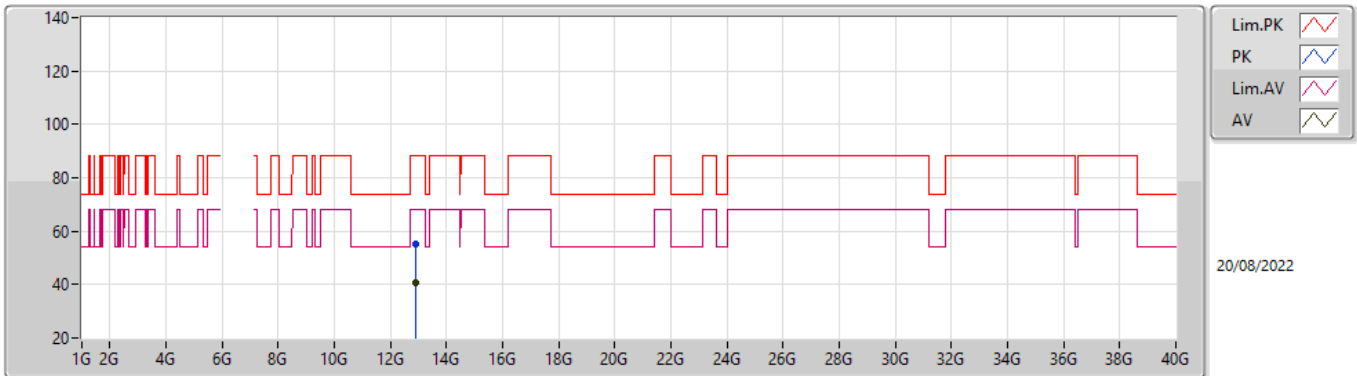

802.11ax HEW40_Nss1,(MCS0)_4TX

6445MHz_TnomVnom

EUT X_4TX
Setting 80
02-F-G-4

Type	Freq (Hz)	Level (dBuV/m)	Limit (dBuV/m)	Margin (dB)	Raw (dBuV)	Dist (m)	Condition	Azimuth (°)	Height (m)	Comment	AF (dB)	CL (dB)	PA (dB)
PK	12.89198G	55.04	88.20	-33.16	39.33	3	Vertical	122	1.48	-	39.08	8.55	31.92
RMS	12.88688G	40.70	68.20	-27.50	25.01	3	Vertical	122	1.48	-	39.07	8.54	31.92