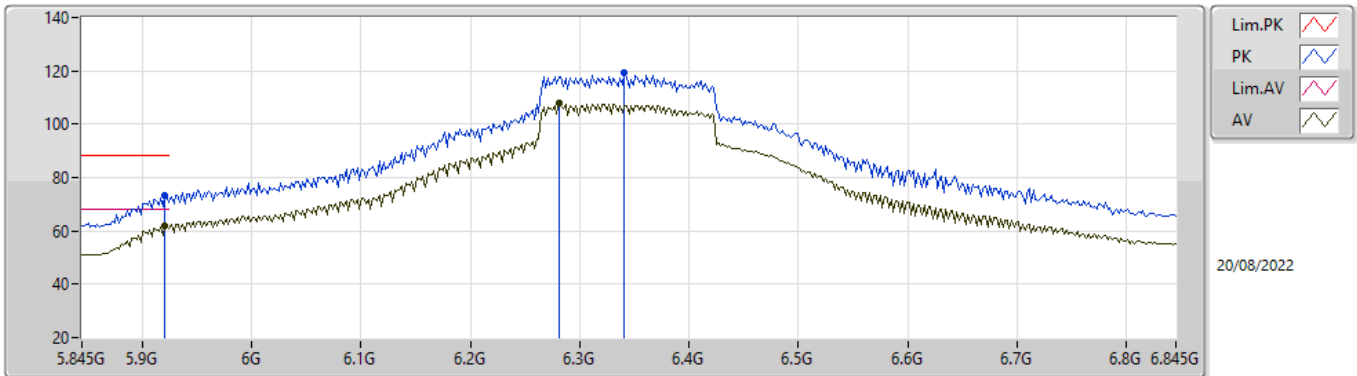

802.11ax HEW160_Nss1,(MCS0)_4TX

6345MHz_TnomVnom

EUT_X_4TX
Setting 104
02-F-C-6-10

Type	Freq (Hz)	Level (dBuV/m)	Limit (dBuV/m)	Margin (dB)	Raw (dBuV)	Dist (m)	Condition	Azimuth (°)	Height (m)	Comment	AF (dB)	CL (dB)	PA (dB)
PK	5.921G	73.43	88.20	-14.77	65.60	3	Horizontal	66	2.19	-	35.03	5.36	32.56
RMS	5.921G	61.85	68.20	-6.35	54.02	3	Horizontal	66	2.19	-	35.03	5.36	32.56
PK	6.341G	119.10	Inf	-Inf	110.54	3	Horizontal	66	2.19	-	35.60	5.67	32.71
RMS	6.281G	107.69	Inf	-Inf	99.22	3	Horizontal	66	2.19	-	35.52	5.64	32.69