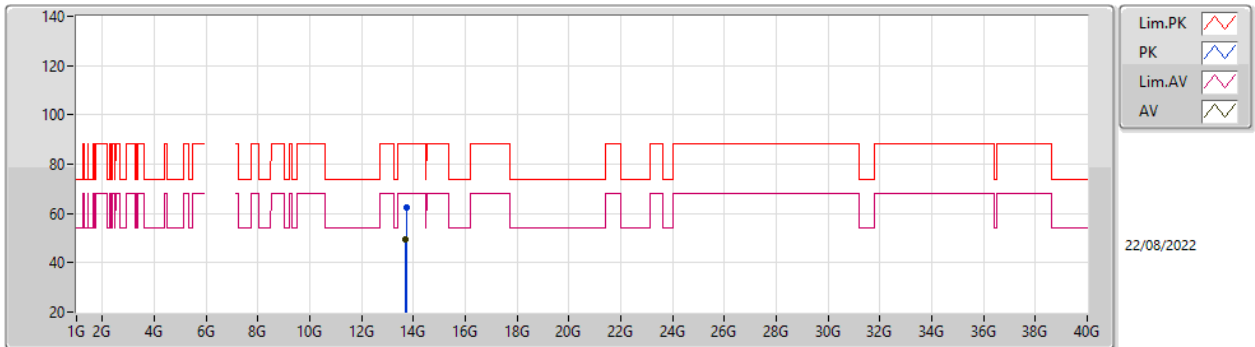

**802.11ax HEW20-BF_Nss1,(MCS0)_4TX
6855MHz_TnomVnom**

EUT_X_4TX
Setting 104
04-A-C-6

Type	Freq (Hz)	Level (dBuV/m)	Limit (dBuV/m)	Margin (dB)	Raw (dBuV)	Dist (m)	Condition	Azimuth (°)	Height (m)	Comment	AF (dB)	CL (dB)	PA (dB)
PK	13.71558G	62.48	88.20	-25.72	47.35	3	Horizontal	78	1.23	-	40.42	8.66	33.95
RMS	13.71144G	49.63	68.20	-18.57	34.52	3	Horizontal	78	1.23	-	40.41	8.66	33.96