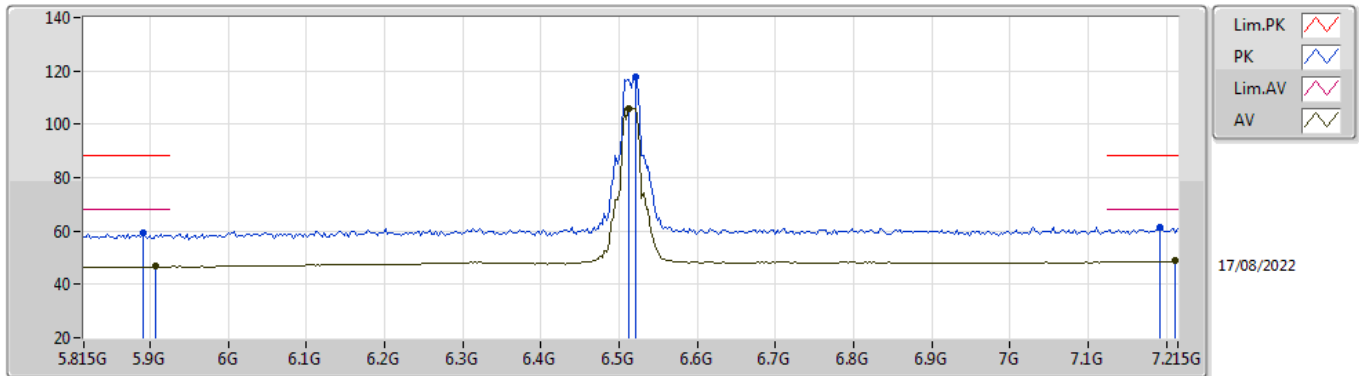

802.11ax HEW20_Nss1,(MCS0)_4TX

6515MHz_TnomVnom

EUT_X_4TX
Setting 80
02-F-C-6-10

Type	Freq (Hz)	Level (dBuV/m)	Limit (dBuV/m)	Margin (dB)	Raw (dBuV)	Dist (m)	Condition	Azimuth (°)	Height (m)	Comment	AF (dB)	CL (dB)	PA (dB)
PK	5.8906G	59.38	88.20	-28.82	50.67	3	Horizontal	104	1.80	-	34.04	5.69	31.02
RMS	5.9074G	46.66	68.20	-21.54	37.87	3	Horizontal	104	1.80	-	34.11	5.71	31.03
PK	6.5206G	117.69	Inf	-Inf	108.78	3	Horizontal	104	1.80	-	34.38	5.80	31.27
RMS	6.5122G	106.04	Inf	-Inf	97.15	3	Horizontal	104	1.80	-	34.35	5.80	31.26
PK	7.1926G	61.23	88.20	-26.97	51.02	3	Horizontal	104	1.80	-	35.96	6.10	31.85
RMS	7.2122G	48.80	68.20	-19.40	38.50	3	Horizontal	104	1.80	-	36.05	6.11	31.86