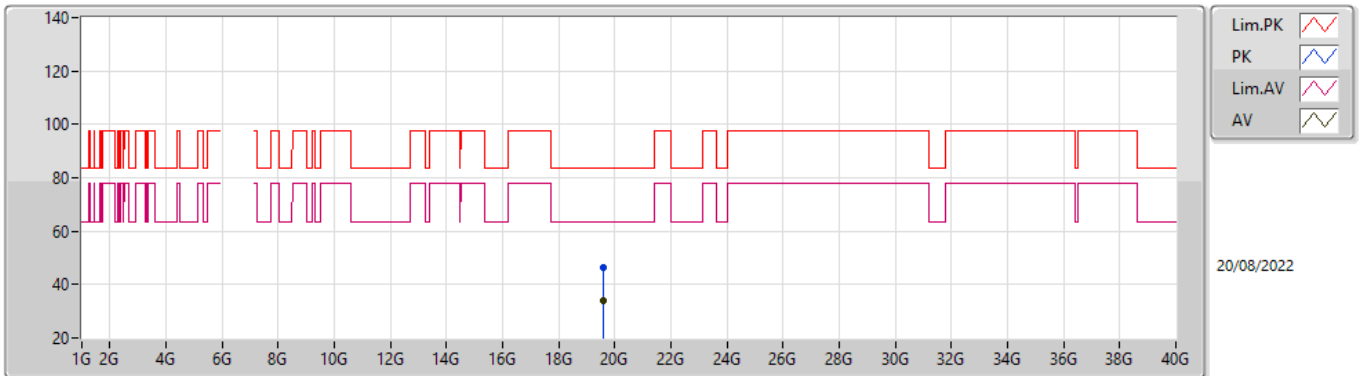

802.11ax HEW40_Nss1,(MCS0)_4TX

6525MHz Straddle 6.425-6.525GHz_TnomVnom

EUT_X_4TX
Setting 80
04-G-S-5

Type	Freq (Hz)	Level (dBuV/m)	Limit (dBuV/m)	Margin (dB)	Raw (dBuV)	Dist (m)	Condition	Azimuth (°)	Height (m)	Comment	AF (dB)	CL (dB)	PA (dB)
PK	19.57548G	46.57	83.54	-36.97	44.20	1	Horizontal	265	1.55	-	37.97	14.95	50.55
AV	19.57G	34.13	63.54	-29.41	31.77	1	Horizontal	265	1.55	-	37.97	14.95	50.56