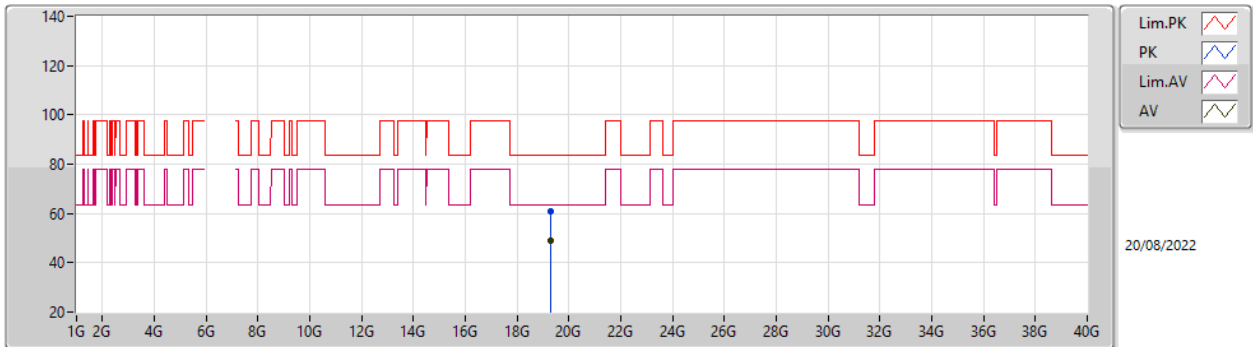

802.11ax HEW20-BF_Nss1,(MCS0)_4TX
6435MHz_TnomVnom

EUT_X_4TX
Setting 104
04-G-5-5

Type	Freq (Hz)	Level (dBuV/m)	Limit (dBuV/m)	Margin (dB)	Raw (dBuV)	Dist (m)	Condition	Azimuth (°)	Height (m)	Comment	AF (dB)	CL (dB)	PA (dB)
PK	19.29894G	61.08	83.54	-22.46	58.83	1	Vertical	21.6	1.50	-	38.00	14.85	50.60
AV	19.30152G	48.86	63.54	-14.68	46.60	1	Vertical	21.6	1.50	-	38.00	14.86	50.60