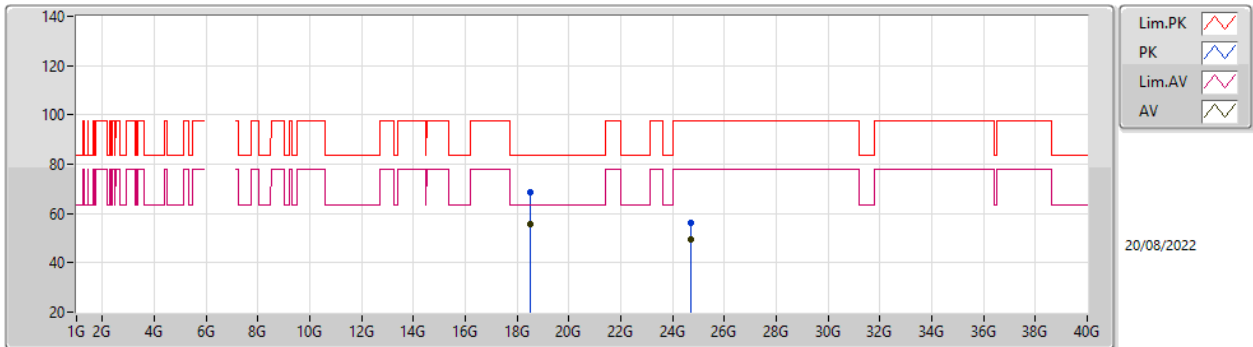

802.11ax HEW20-BF_Nss1,(MCS0)_4TX

6175MHz_TnomVnom

EUT_X_4TX
Setting 104
04-G-5-5

Type	Freq (Hz)	Level (dBuV/m)	Limit (dBuV/m)	Margin (dB)	Raw (dBuV)	Dist (m)	Condition	Azimuth (°)	Height (m)	Comment	AF (dB)	CL (dB)	PA (dB)
PK	18.51102G	68.54	83.54	-15.00	66.74	1	Horizontal	35	1.57	-	37.82	14.58	50.60
AV	18.5169G	55.62	63.54	-7.92	53.81	1	Horizontal	35	1.57	-	37.83	14.58	50.60
PK	24.69982G	56.25	97.74	-41.49	49.26	1	Horizontal	318	1.46	-	39.22	16.35	48.58
RMS	24.69982G	49.48	77.74	-28.26	42.49	1	Horizontal	318	1.46	-	39.22	16.35	48.58