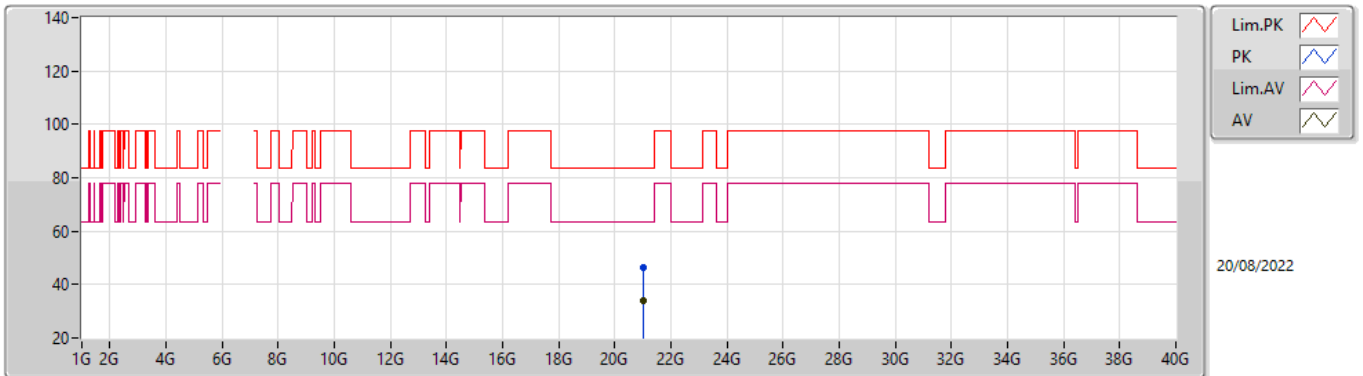

802.11ax HEW40_Nss1,(MCS0)_4TX

7005MHz_TnomVnom

EUT X_4TX
Setting 80
04-G-S-5

Type	Freq (Hz)	Level (dBuV/m)	Limit (dBuV/m)	Margin (dB)	Raw (dBuV)	Dist (m)	Condition	Azimuth (°)	Height (m)	Comment	AF (dB)	CL (dB)	PA (dB)
PK	21.01094G	46.16	83.54	-37.38	42.42	1	Horizontal	26	1.50	-	38.29	15.35	49.90
AV	21.01718G	33.82	63.54	-29.72	30.09	1	Horizontal	26	1.50	-	38.28	15.35	49.90