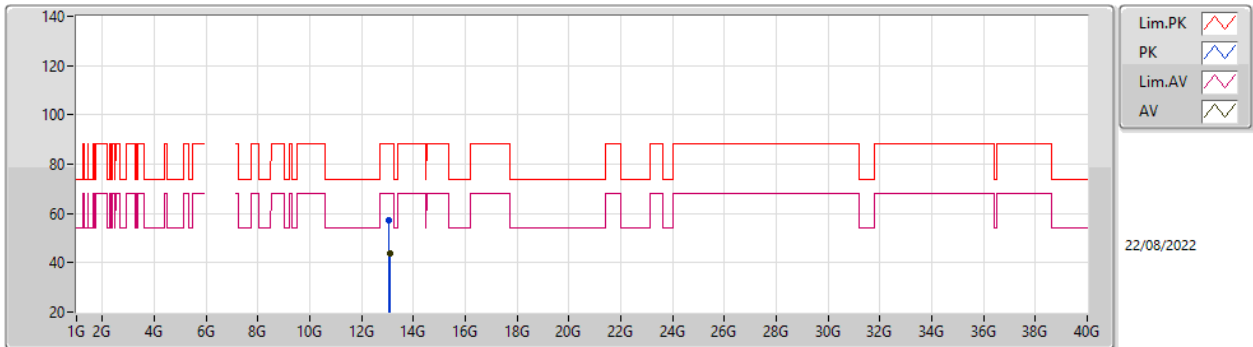

802.11ax HEW20-BF_Nss1,(MCS0)_4TX

6535MHz_TnomVnom

EUT_X_4TX
Setting 104
04-A-C-6

Type	Freq (Hz)	Level (dBuV/m)	Limit (dBuV/m)	Margin (dB)	Raw (dBuV)	Dist (m)	Condition	Azimuth (°)	Height (m)	Comment	AF (dB)	CL (dB)	PA (dB)
PK	13.06706G	57.28	88.20	-30.92	42.80	3	Vertical	316	1.80	-	39.70	8.79	34.01
RMS	13.07774G	43.91	68.20	-24.29	29.44	3	Vertical	316	1.80	-	39.70	8.78	34.01