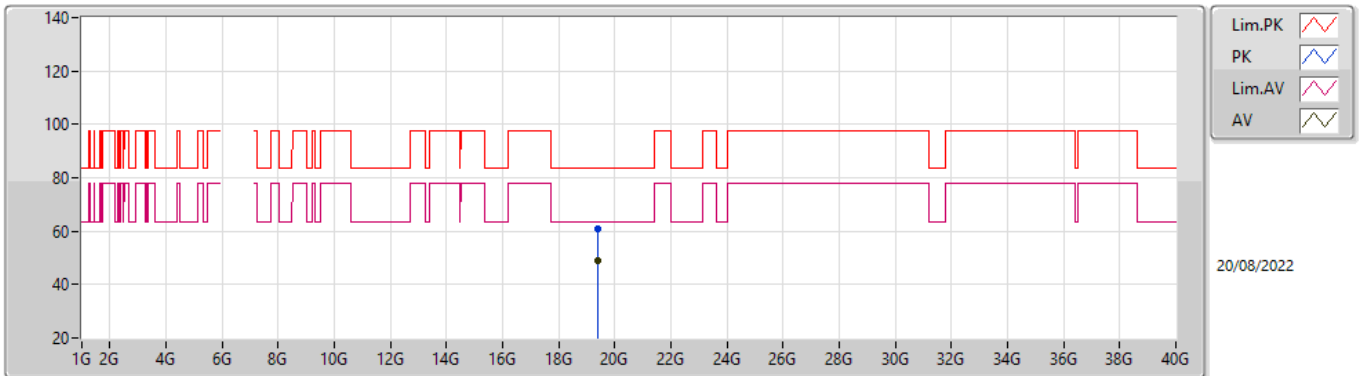

802.11ax HEW80_Nss1,(MCS0)_4TX

6465MHz_TnomVnom

EUT X_4TX
Setting 80
04-G-S-5

Type	Freq (Hz)	Level (dBuV/m)	Limit (dBuV/m)	Margin (dB)	Raw (dBuV)	Dist (m)	Condition	Azimuth (°)	Height (m)	Comment	AF (dB)	CL (dB)	PA (dB)
PK	19.38336G	60.69	83.54	-22.85	58.41	1	Vertical	7	1.66	-	38.00	14.88	50.60
AV	19.38366G	48.82	63.54	-14.72	46.54	1	Vertical	7	1.66	-	38.00	14.88	50.60