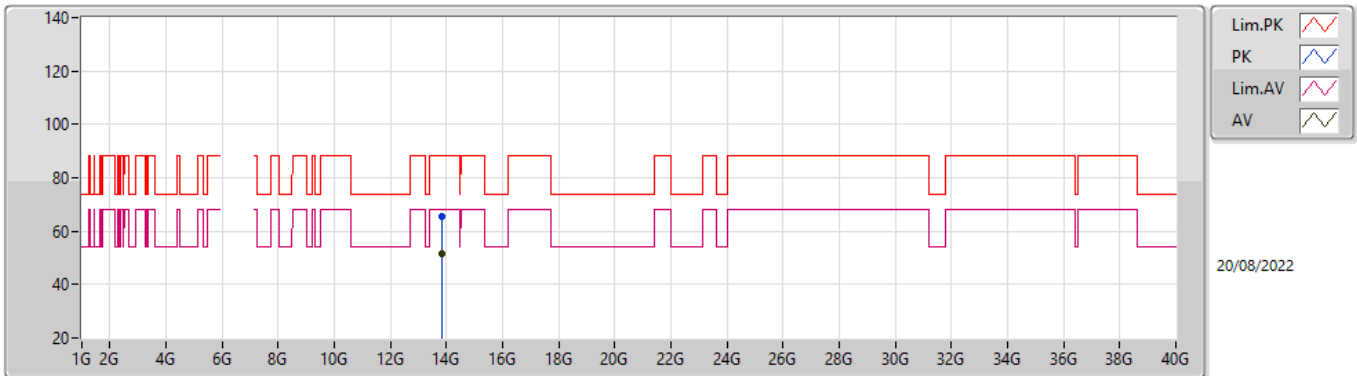

802.11ax HEW40_Nss1,(MCS0)_4TX

6925MHz_TnomVnom

EUT X_4TX
Setting 80
02-F-G-4

Type	Freq (Hz)	Level (dBuV/m)	Limit (dBuV/m)	Margin (dB)	Raw (dBuV)	Dist (m)	Condition	Azimuth (°)	Height (m)	Comment	AF (dB)	CL (dB)	PA (dB)
PK	13.85884G	65.46	88.20	-22.74	46.83	3	Horizontal	16	1.67	-	41.28	9.03	31.68
RMS	13.84876G	51.48	68.20	-16.72	32.90	3	Horizontal	16	1.67	-	41.25	9.02	31.69