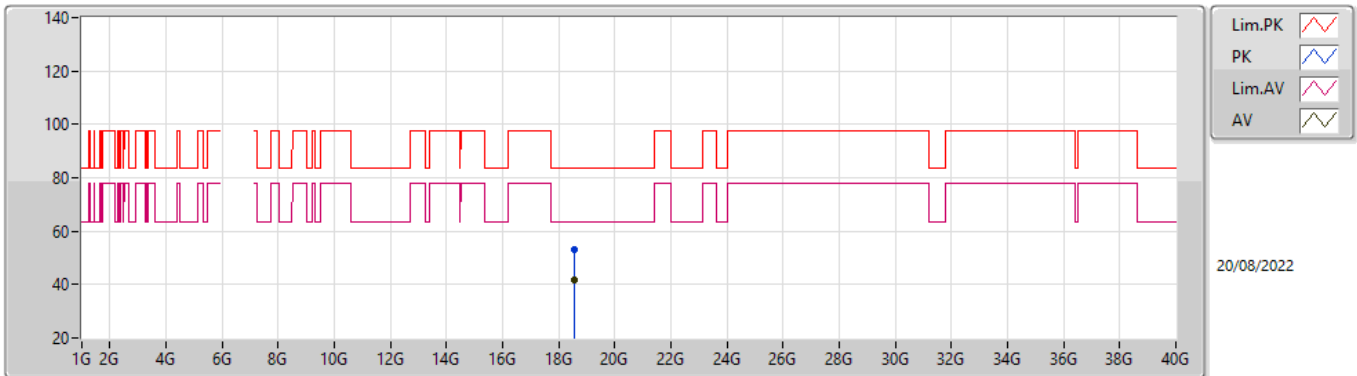

802.11ax HEW160_Nss1,(MCS0)_4TX

6185MHz_TnomVnom

EUT_X_4TX
Setting 100
04-G-S-5

Type	Freq (Hz)	Level (dBuV/m)	Limit (dBuV/m)	Margin (dB)	Raw (dBuV)	Dist (m)	Condition	Azimuth (°)	Height (m)	Comment	AF (dB)	CL (dB)	PA (dB)
PK	18.5532G	53.32	74.00	-20.68	51.44	1	Vertical	341	1.68	-	37.89	14.59	50.60
AV	18.5436G	41.68	63.54	-21.86	39.82	1	Vertical	341	1.68	-	37.87	14.59	50.60