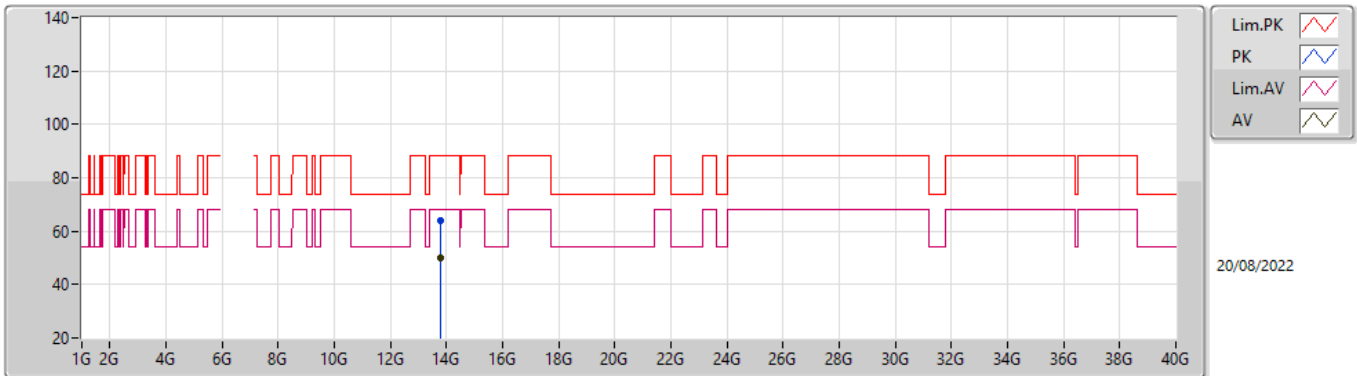

802.11ax HEW40_Nss1,(MCS0)_4TX
6885MHz Straddle 6.525-6.875GHz_TnomVnom

EUT X_4TX
Setting 80
02-F-G-4

Type	Freq (Hz)	Level (dBuV/m)	Limit (dBuV/m)	Margin (dB)	Raw (dBuV)	Dist (m)	Condition	Azimuth (°)	Height (m)	Comment	AF (dB)	CL (dB)	PA (dB)
PK	13.771G	63.95	88.20	-24.25	45.68	3	Horizontal	17	1.69	-	41.04	8.99	31.76
RMS	13.77396G	50.18	68.20	-18.02	31.90	3	Horizontal	17	1.69	-	41.05	8.99	31.76