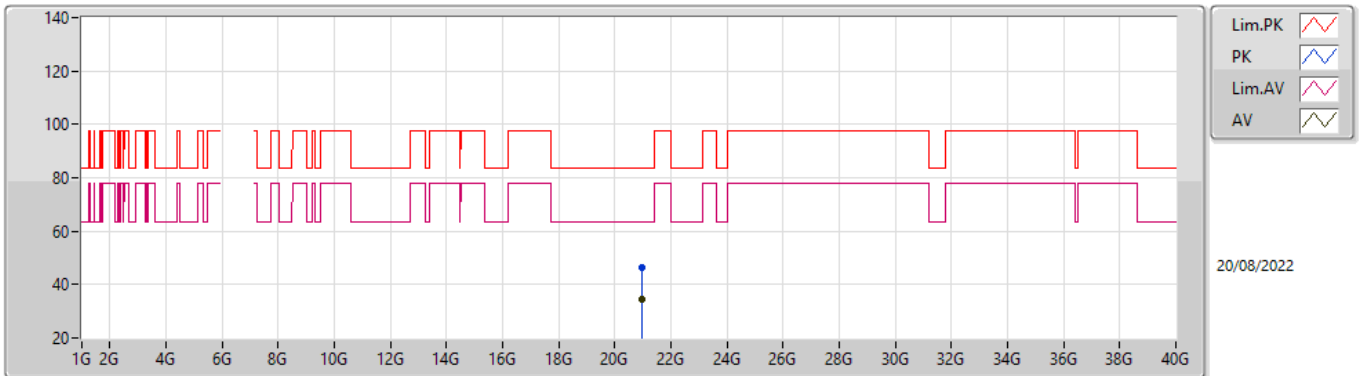

802.11ax HEW20_Nss1,(MCS0)_4TX

6995MHz_TnomVnom

EUT_X_4TX
Setting 80
04-G-S-5

Type	Freq (Hz)	Level (dBuV/m)	Limit (dBuV/m)	Margin (dB)	Raw (dBuV)	Dist (m)	Condition	Azimuth (°)	Height (m)	Comment	AF (dB)	CL (dB)	PA (dB)
PK	20.98506G	46.36	83.54	-37.18	42.60	1	Horizontal	284	1.51	-	38.32	15.35	49.91
AV	20.98008G	34.48	63.54	-29.06	30.71	1	Horizontal	284	1.51	-	38.33	15.35	49.91