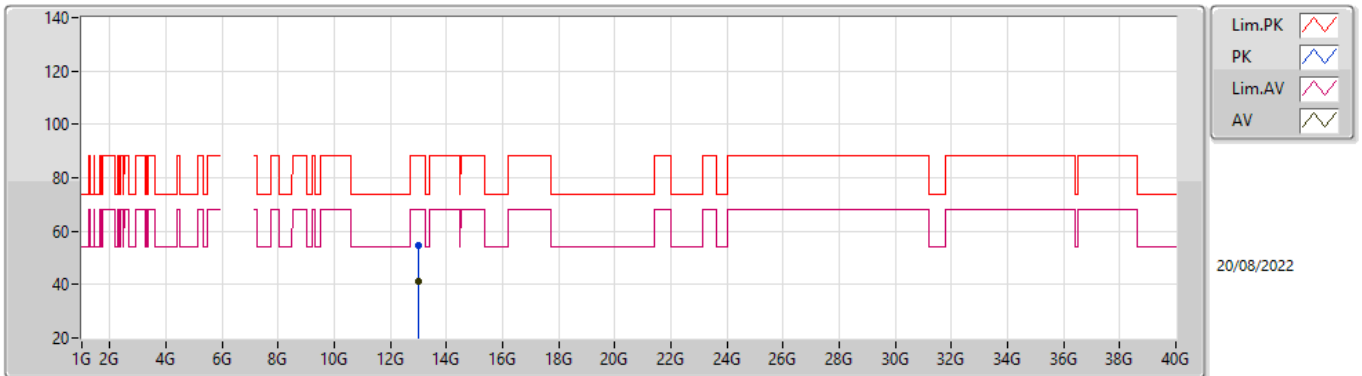

802.11ax HEW160_Nss1,(MCS0)_4TX

6505MHz Straddle 6.425-6.525GHz_TnomVnom

20/08/2022

EUT X_4TX
Setting 80
02-F-G-4

Type	Freq (Hz)	Level (dBuV/m)	Limit (dBuV/m)	Margin (dB)	Raw (dBuV)	Dist (m)	Condition	Azimuth (°)	Height (m)	Comment	AF (dB)	CL (dB)	PA (dB)
PK	13.01096G	54.54	88.20	-33.66	38.56	3	Vertical	191	1.80	-	39.24	8.61	31.87
RMS	13.01732G	41.15	68.20	-27.05	25.15	3	Vertical	191	1.80	-	39.27	8.61	31.88