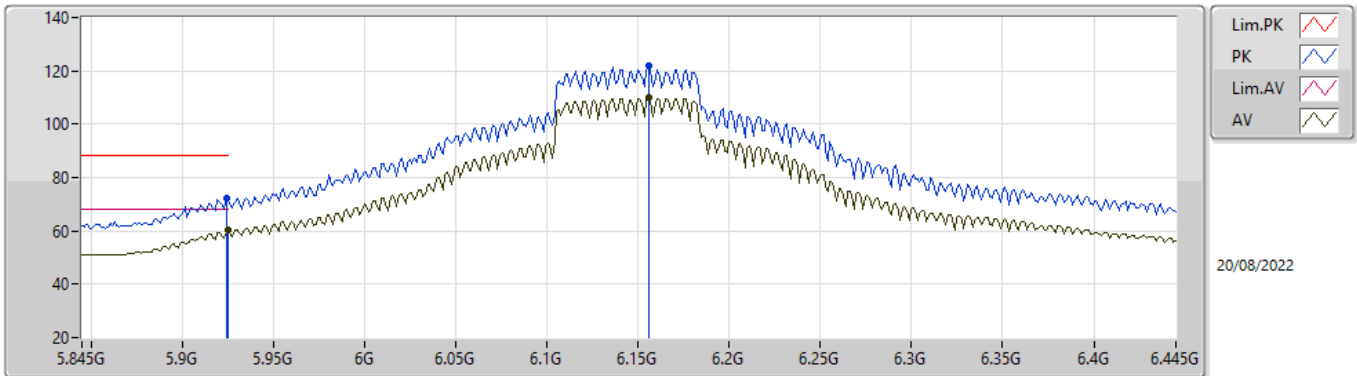

802.11ax HEW80_Nss1,(MCS0)_4TX

6145MHz_TnomVnom

EUT_X_4TX
Setting 104
04-G-C-6-10

Type	Freq (Hz)	Level (dBuV/m)	Limit (dBuV/m)	Margin (dB)	Raw (dBuV)	Dist (m)	Condition	Azimuth (°)	Height (m)	Comment	AF (dB)	CL (dB)	PA (dB)
PK	5.9242G	72.11	88.20	-16.09	64.26	3	Vertical	38	1.78	-	35.05	5.36	32.56
RMS	5.925G	60.32	68.20	-7.88	52.47	3	Vertical	38	1.78	-	35.05	5.36	32.56
PK	6.1558G	121.91	Inf	-Inf	113.56	3	Vertical	38	1.78	-	35.43	5.56	32.64
RMS	6.1558G	110.03	Inf	-Inf	101.68	3	Vertical	38	1.78	-	35.43	5.56	32.64