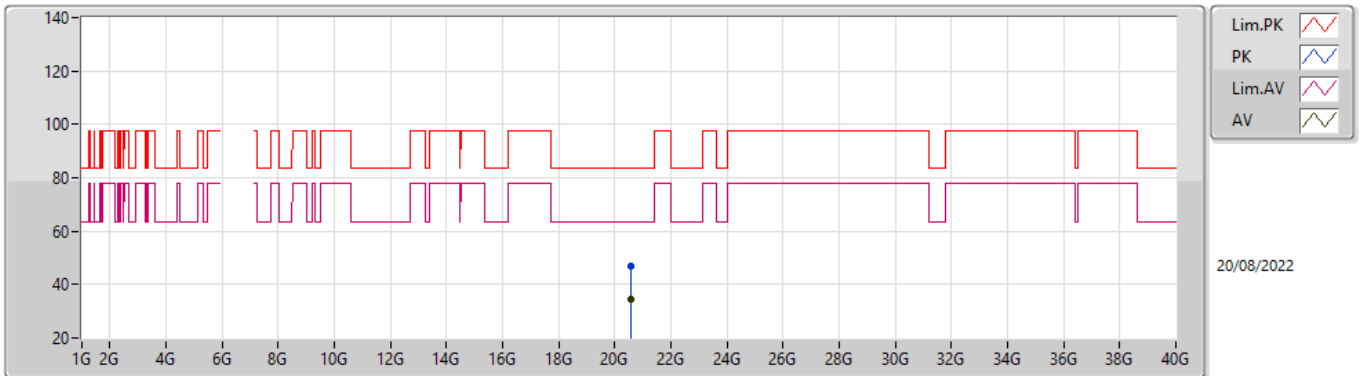

802.11ax HEW80_Nss1,(MCS0)_4TX

6865MHz Straddle 6.525-6.875GHz_TnomVnom

EUT_X_4TX
Setting 80
04-G-S-5

Type	Freq (Hz)	Level (dBuV/m)	Limit (dBuV/m)	Margin (dB)	Raw (dBuV)	Dist (m)	Condition	Azimuth (°)	Height (m)	Comment	AF (dB)	CL (dB)	PA (dB)
PK	20.59186G	46.97	83.54	-36.57	43.48	1	Horizontal	210	1.51	-	38.38	15.25	50.14
AV	20.59004G	34.41	63.54	-29.13	30.93	1	Horizontal	210	1.51	-	38.38	15.25	50.15