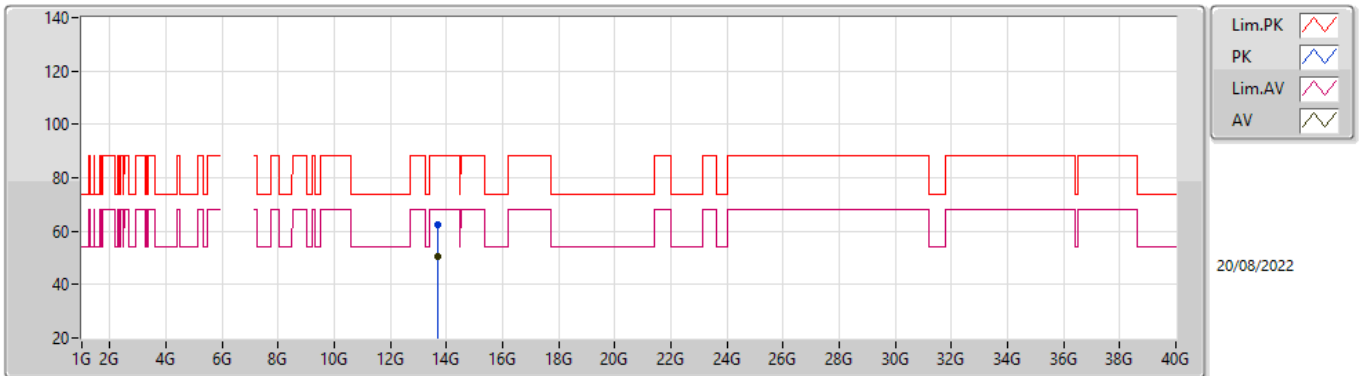

802.11ax HEW40_Nss1,(MCS0)_4TX

6845MHz_TnomVnom

EUT_X_4TX
Setting 104
04-G-C-6

Type	Freq (Hz)	Level (dBuV/m)	Limit (dBuV/m)	Margin (dB)	Raw (dBuV)	Dist (m)	Condition	Azimuth (°)	Height (m)	Comment	AF (dB)	CL (dB)	PA (dB)
PK	13.69414G	62.24	88.20	-25.96	47.16	3	Vertical	36	2.49	-	40.39	8.66	33.97
RMS	13.68946G	50.35	68.20	-17.85	35.28	3	Vertical	36	2.49	-	40.38	8.66	33.97