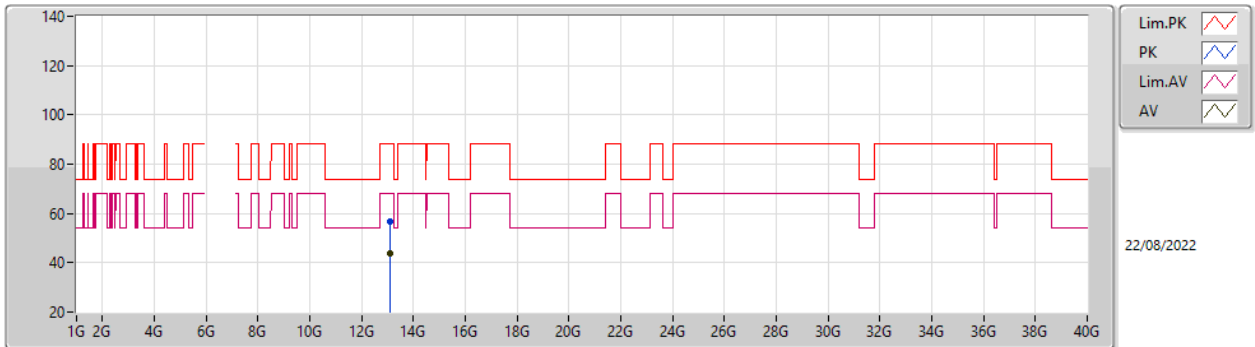

802.11ax HEW20-BF_Nss1,(MCS0)_4TX

6535MHz_TnomVnom

EUT_X_4TX
Setting 104
04-A-C-6

Type	Freq (Hz)	Level (dBuV/m)	Limit (dBuV/m)	Margin (dB)	Raw (dBuV)	Dist (m)	Condition	Azimuth (°)	Height (m)	Comment	AF (dB)	CL (dB)	PA (dB)
PK	13.07384G	56.66	88.20	-31.54	42.18	3	Horizontal	157	1.97	-	39.70	8.79	34.01
RMS	13.07432G	43.87	68.20	-24.33	29.39	3	Horizontal	157	1.97	-	39.70	8.79	34.01