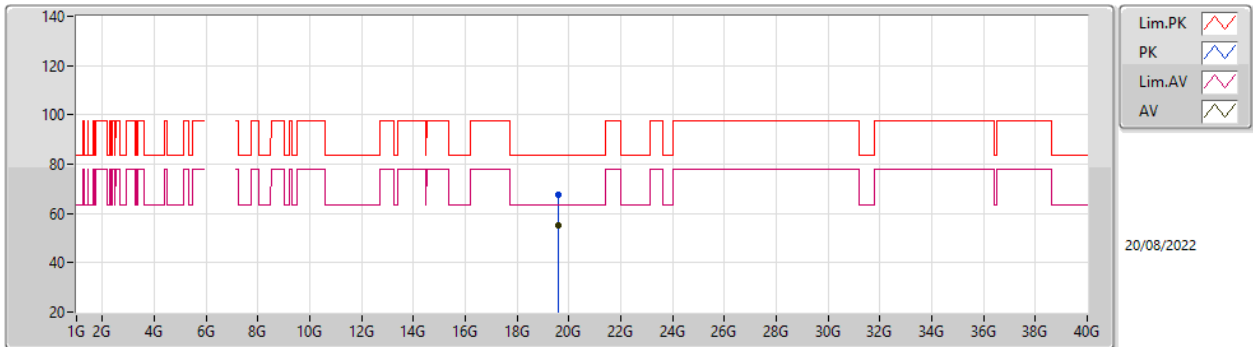

802.11ax HEW20-BF_Nss1,(MCS0)_4TX

6535MHz_TnomVnom

EUT_X_4TX
Setting 104
04-G-5-5

Type	Freq (Hz)	Level (dBuV/m)	Limit (dBuV/m)	Margin (dB)	Raw (dBuV)	Dist (m)	Condition	Azimuth (°)	Height (m)	Comment	AF (dB)	CL (dB)	PA (dB)
PK	19.59126G	67.37	83.54	-16.17	65.00	1	Horizontal	309.2	1.58	-	37.96	14.96	50.55
AV	19.5969G	55.31	63.54	-8.23	52.93	1	Horizontal	309.2	1.58	-	37.96	14.96	50.54