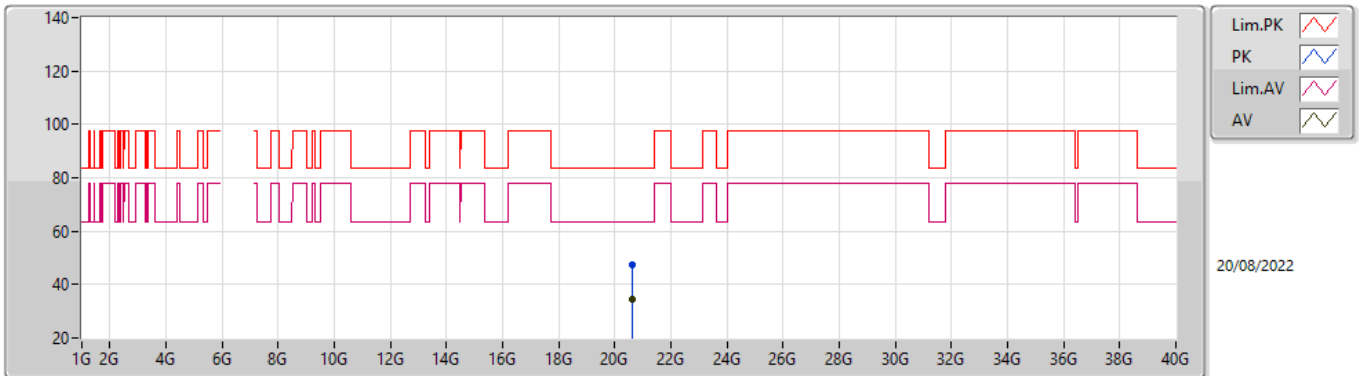

802.11ax HEW20_Nss1,(MCS0)_4TX

6875MHz Straddle 6.525-6.875GHz_TnomVnom

EUT X_4TX
Setting 80
04-G-S-5

Type	Freq (Hz)	Level (dBuV/m)	Limit (dBuV/m)	Margin (dB)	Raw (dBuV)	Dist (m)	Condition	Azimuth (°)	Height (m)	Comment	AF (dB)	CL (dB)	PA (dB)
PK	20.62976G	46.49	83.54	-37.05	42.89	1	Vertical	215	1.58	-	38.46	15.26	50.12
AV	20.62006G	34.24	63.54	-29.30	30.67	1	Vertical	215	1.58	-	38.44	15.26	50.13

802.11ax HEW20_Nss1,(MCS0)_4TX
6875MHz Straddle 6.525-6.875GHz_TnomVnom

EUT_X_4TX
 Setting 80
 04-G-S-5

Type	Freq (Hz)	Level (dBuV/m)	Limit (dBuV/m)	Margin (dB)	Raw (dBuV)	Dist (m)	Condition	Azimuth (°)	Height (m)	Comment	AF (dB)	CL (dB)	PA (dB)
PK	20.62722G	47.27	83.54	-36.27	43.68	1	Horizontal	241	1.53	-	38.45	15.26	50.12
AV	20.6227G	34.23	63.54	-29.31	30.65	1	Horizontal	241	1.53	-	38.45	15.26	50.13