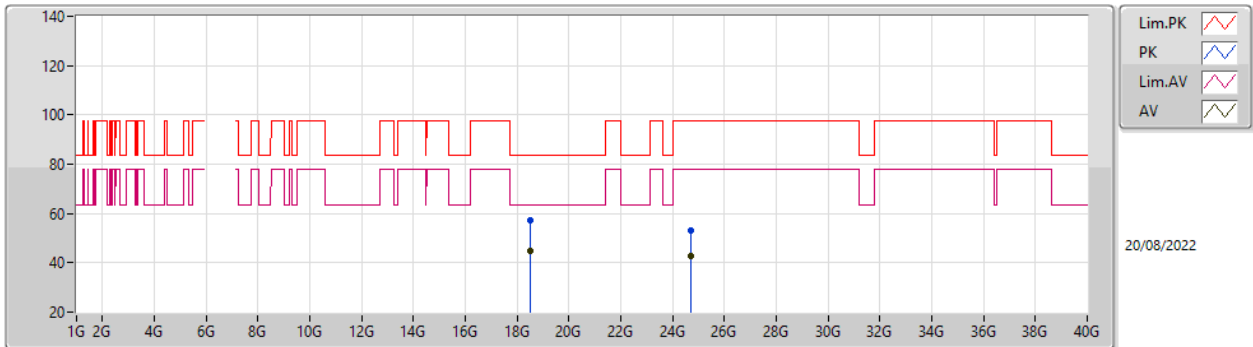

802.11ax HEW20-BF_Nss1,(MCS0)_4TX

6175MHz_TnomVnom

EUT_X_4TX
Setting 104
04-G-5-5

Type	Freq (Hz)	Level (dBuV/m)	Limit (dBuV/m)	Margin (dB)	Raw (dBuV)	Dist (m)	Condition	Azimuth (°)	Height (m)	Comment	AF (dB)	CL (dB)	PA (dB)
PK	18.51798G	57.35	83.54	-26.19	55.54	1	Vertical	299.3	1.48	-	37.83	14.58	50.60
AV	18.52386G	45.01	63.54	-18.53	43.19	1	Vertical	299.3	1.48	-	37.84	14.58	50.60
PK	24.70006G	53.07	97.74	-44.67	46.08	1	Vertical	349	1.50	-	39.22	16.35	48.58
RMS	24.6997G	42.96	77.74	-34.78	35.97	1	Vertical	349	1.50	-	39.22	16.35	48.58