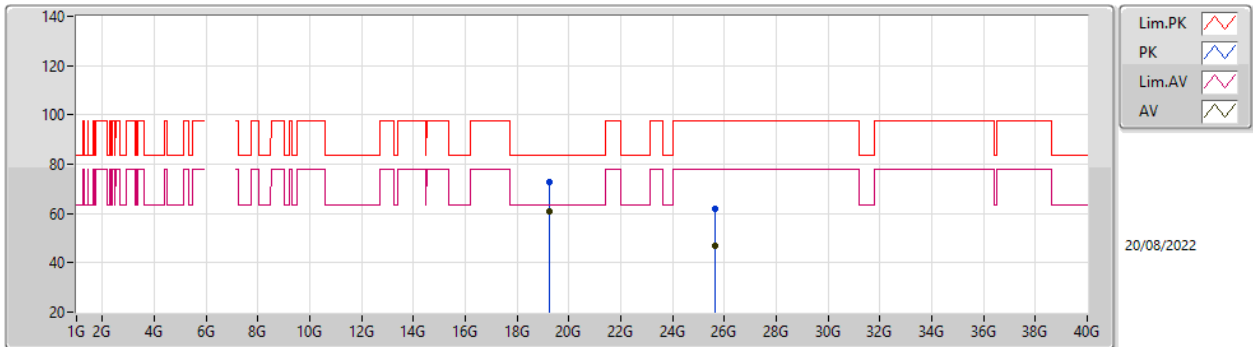

802.11ax HEW20-BF_Nss1,(MCS0)_4TX

6415MHz_TnomVnom

EUT_X_4TX
Setting 104
04-G-5-5

Type	Freq (Hz)	Level (dBuV/m)	Limit (dBuV/m)	Margin (dB)	Raw (dBuV)	Dist (m)	Condition	Azimuth (°)	Height (m)	Comment	AF (dB)	CL (dB)	PA (dB)
PK	19.2348G	73.00	83.54	-10.54	70.76	1	Horizontal	56	1.58	-	38.01	14.83	50.60
AV	19.2411G	60.71	63.54	-2.83	58.48	1	Horizontal	56	1.58	-	38.00	14.83	50.60
PK	25.66246G	62.02	97.74	-35.72	54.28	1	Horizontal	55	1.54	-	38.88	16.83	47.97
RMS	25.65712G	47.07	77.74	-30.67	39.32	1	Horizontal	55	1.54	-	38.89	16.83	47.97