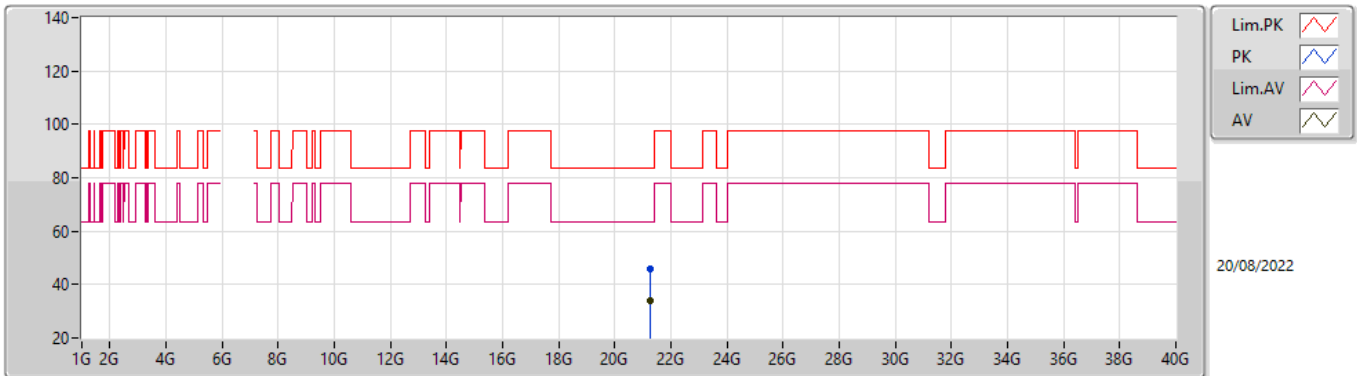

802.11ax HEW40_Nss1,(MCS0)_4TX

7085MHz_TnomVnom

EUT X_4TX
Setting 80
04-G-S-5

Type	Freq (Hz)	Level (dBuV/m)	Limit (dBuV/m)	Margin (dB)	Raw (dBuV)	Dist (m)	Condition	Azimuth (°)	Height (m)	Comment	AF (dB)	CL (dB)	PA (dB)
PK	21.2547G	46.11	83.54	-37.43	42.64	1	Horizontal	183	1.55	-	38.01	15.41	49.95
AV	21.26G	33.72	63.54	-29.82	30.23	1	Horizontal	183	1.55	-	38.02	15.42	49.95