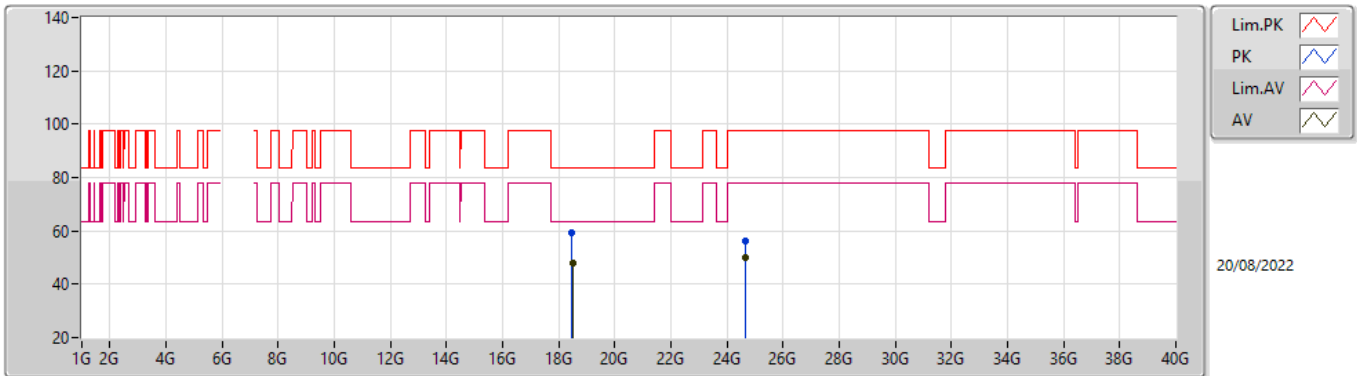

802.11ax HEW40_Nss1,(MCS0)_4TX

6165MHz_TnomVnom

EUT_X_4TX
Setting 104
04-G-S-5

Type	Freq (Hz)	Level (dBuV/m)	Limit (dBuV/m)	Margin (dB)	Raw (dBuV)	Dist (m)	Condition	Azimuth (°)	Height (m)	Comment	AF (dB)	CL (dB)	PA (dB)
PK	18.48204G	59.47	83.54	-24.07	57.69	1	Horizontal	343	1.50	-	37.80	14.57	50.59
AV	18.48684G	48.08	63.54	-15.46	46.30	1	Horizontal	343	1.50	-	37.80	14.57	50.59
PK	24.65976G	56.04	97.74	-41.70	49.15	1	Horizontal	318	1.46	-	39.16	16.33	48.60
RMS	24.65982G	49.99	77.74	-27.75	43.10	1	Horizontal	318	1.46	-	39.16	16.33	48.60