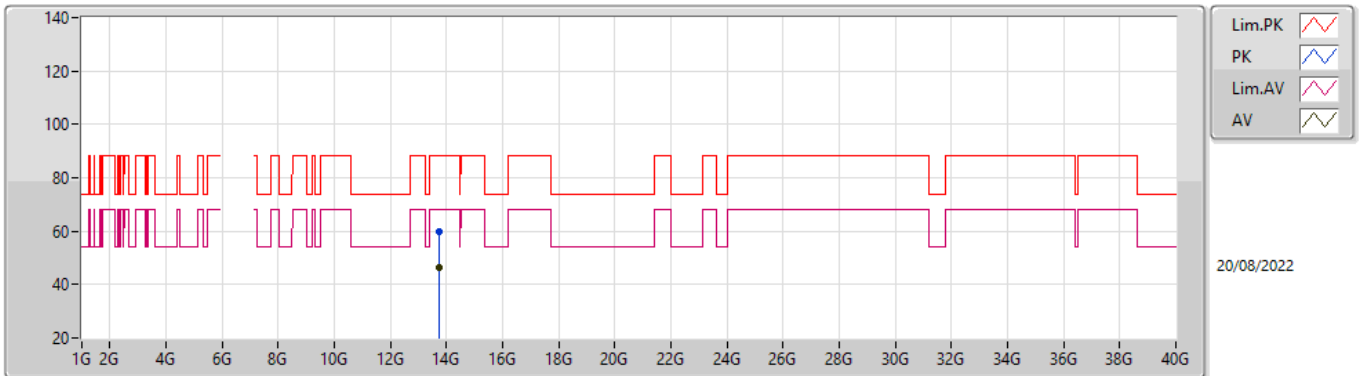

802.11ax HEW80_Nss1,(MCS0)_4TX
6865MHz Straddle 6.525-6.875GHz_TnomVnom

EUT X_4TX
Setting 80
02-F-G-4

Type	Freq (Hz)	Level (dBuV/m)	Limit (dBuV/m)	Margin (dB)	Raw (dBuV)	Dist (m)	Condition	Azimuth (°)	Height (m)	Comment	AF (dB)	CL (dB)	PA (dB)
PK	13.72834G	59.60	88.20	-28.60	41.48	3	Vertical	166	1.70	-	40.96	8.96	31.80
RMS	13.73242G	46.14	68.20	-22.06	28.01	3	Vertical	166	1.70	-	40.96	8.97	31.80