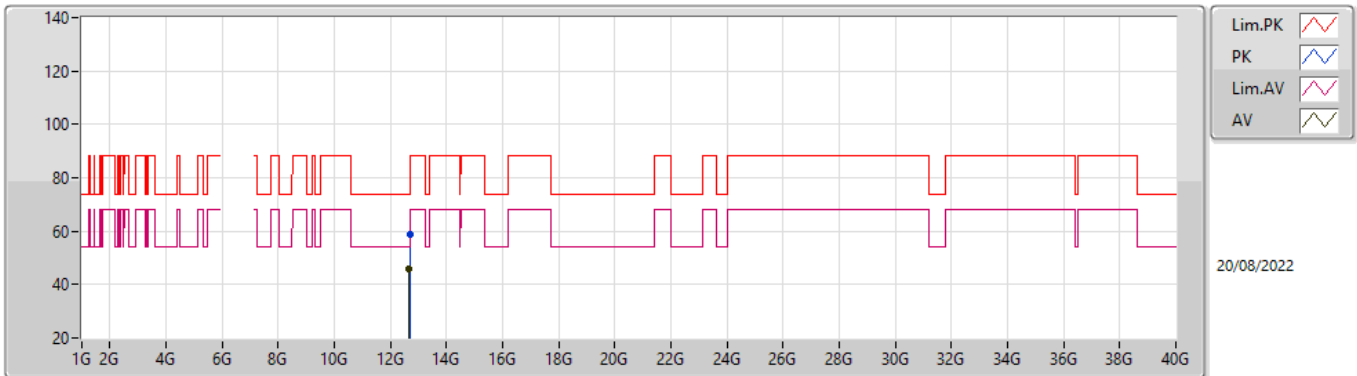

802.11ax HEW160_Nss1,(MCS0)_4TX

6345MHz_TnomVnom

EUT_X_4TX
Setting 104
02-F-C-6

Type	Freq (Hz)	Level (dBuV/m)	Limit (dBuV/m)	Margin (dB)	Raw (dBuV)	Dist (m)	Condition	Azimuth (°)	Height (m)	Comment	AF (dB)	CL (dB)	PA (dB)
PK	12.69084G	58.59	74.00	-15.41	44.56	3	Vertical	66	1.80	-	39.26	8.86	34.09
AV	12.67626G	45.96	54.00	-8.04	31.99	3	Vertical	66	1.80	-	39.21	8.86	34.10