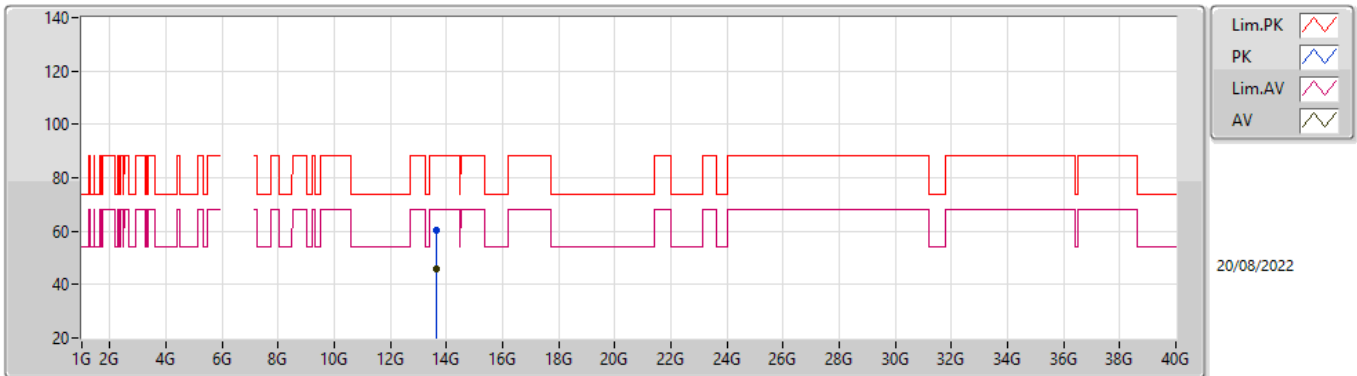

802.11ax HEW160_Nss1,(MCS0)_4TX

6825MHz Straddle 6.525-6.875GHz_TnomVnom

20/08/2022

EUT X_4TX
Setting 80
02-F-G-4

Type	Freq (Hz)	Level (dBuV/m)	Limit (dBuV/m)	Margin (dB)	Raw (dBuV)	Dist (m)	Condition	Azimuth (°)	Height (m)	Comment	AF (dB)	CL (dB)	PA (dB)
PK	13.64564G	60.18	88.20	-28.02	42.35	3	Horizontal	56	1.80	-	40.79	8.92	31.88
RMS	13.6548G	45.69	68.20	-22.51	27.82	3	Horizontal	56	1.80	-	40.81	8.93	31.87