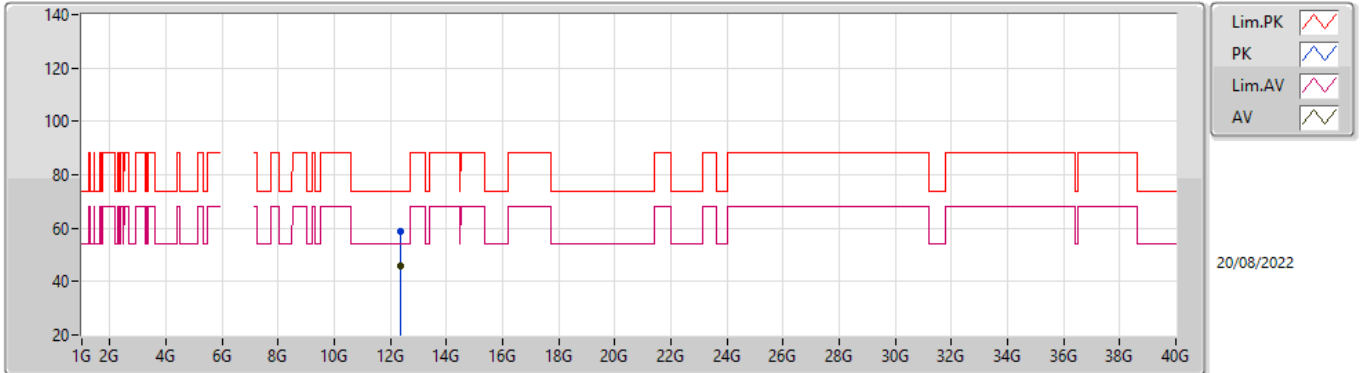

802.11ax HEW160_Nss1,(MCS0)_4TX

6185MHz_TnomVnom

EUT_X_4TX
Setting 100
02-F-C-6

Type	Freq (Hz)	Level (dBuV/m)	Limit (dBuV/m)	Margin (dB)	Raw (dBuV)	Dist (m)	Condition	Azimuth (°)	Height (m)	Comment	AF (dB)	CL (dB)	PA (dB)
PK	12.36868G	58.71	74.00	-15.29	45.08	3	Vertical	65	1.66	-	38.91	8.93	34.21
AV	12.37384G	45.95	54.00	-8.05	32.31	3	Vertical	65	1.66	-	38.92	8.93	34.21