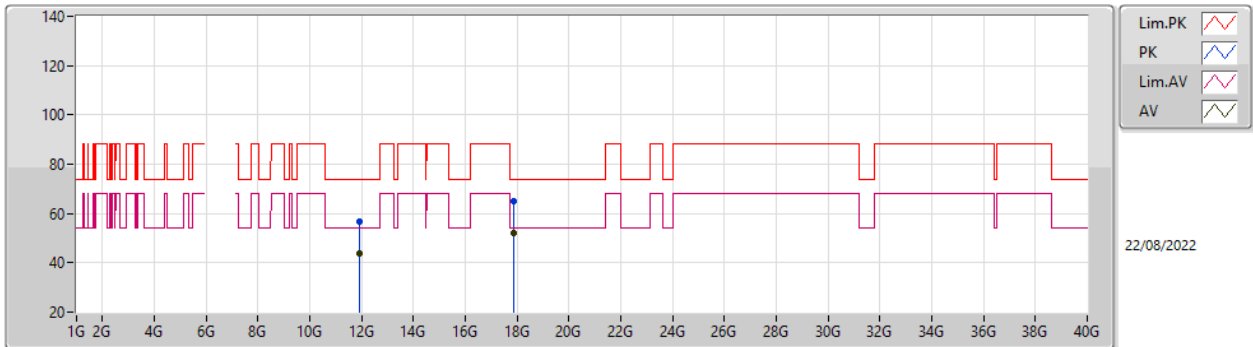

802.11ax HEW20-BF_Nss1,(MCS0)_4TX

5955MHz_TnomVnom

EUT_X_4TX
Setting 102
04-A-C-6

Type	Freq (Hz)	Level (dBuV/m)	Limit (dBuV/m)	Margin (dB)	Raw (dBuV)	Dist (m)	Condition	Azimuth (°)	Height (m)	Comment	AF (dB)	CL (dB)	PA (dB)
PK	11.92116G	56.58	74.00	-17.42	42.83	3	Horizontal	16	2.06	-	39.14	8.94	34.33
AV	11.92236G	43.99	54.00	-10.01	30.24	3	Horizontal	16	2.06	-	39.13	8.95	34.33
PK	17.85726G	64.76	74.00	-9.24	46.73	3	Horizontal	101	1.37	-	41.87	9.75	33.59
AV	17.86014G	51.93	54.00	-2.07	33.89	3	Horizontal	101	1.37	-	41.88	9.75	33.59