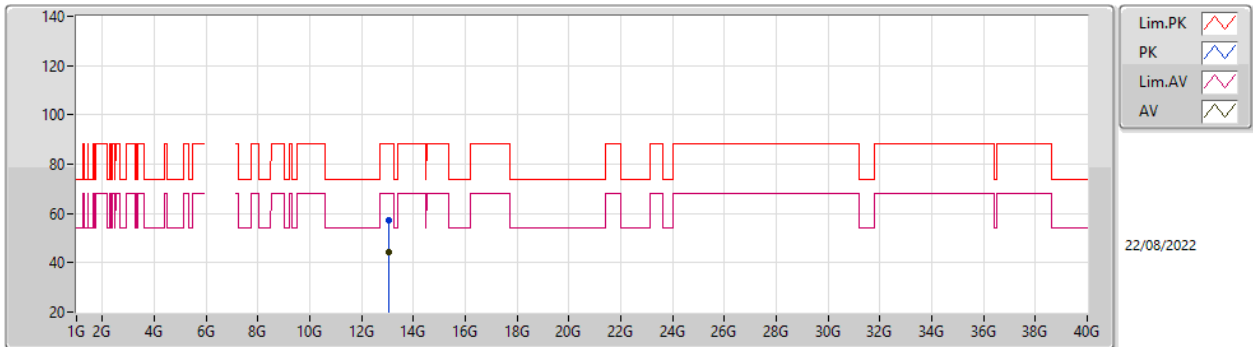

802.11ax HEW20-BF_Nss1,(MCS0)_4TX

6515MHz_TnomVnom

EUT_X_4TX
Setting 104
04-A-C-6

Type	Freq (Hz)	Level (dBuV/m)	Limit (dBuV/m)	Margin (dB)	Raw (dBuV)	Dist (m)	Condition	Azimuth (°)	Height (m)	Comment	AF (dB)	CL (dB)	PA (dB)
PK	13.03954G	57.26	88.20	-30.94	42.78	3	Horizontal	125	1.09	-	39.70	8.79	34.01
RMS	13.03096G	44.08	68.20	-24.12	29.59	3	Horizontal	125	1.09	-	39.70	8.79	34.00