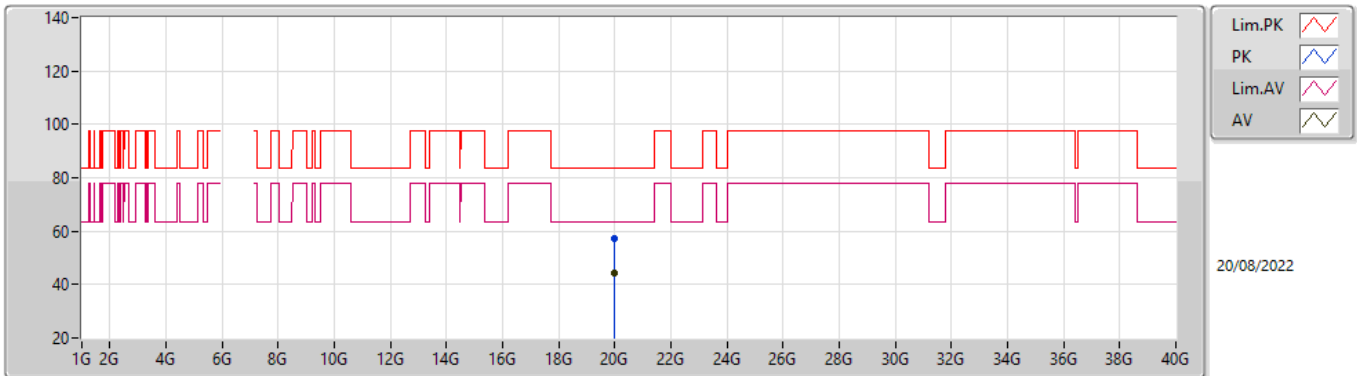

802.11ax HEW160_Nss1,(MCS0)_4TX

6665MHz_TnomVnom

EUT_X_4TX
Setting 104
04-G-S-5

Type	Freq (Hz)	Level (dBuV/m)	Limit (dBuV/m)	Margin (dB)	Raw (dBuV)	Dist (m)	Condition	Azimuth (°)	Height (m)	Comment	AF (dB)	CL (dB)	PA (dB)
PK	19.99008G	57.08	83.54	-26.46	54.01	1	Vertical	355	1.50	-	38.28	15.10	50.31
AV	19.98342G	44.38	63.54	-19.16	41.33	1	Vertical	355	1.50	-	38.27	15.09	50.31