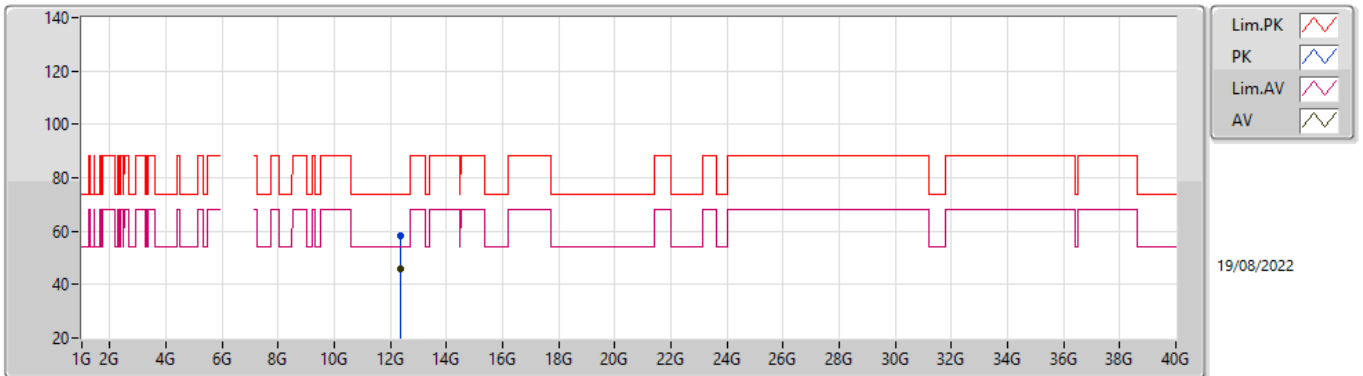

802.11ax HEW40_Nss1,(MCS0)_4TX

6165MHz_TnomVnom

EUT X_4TX
Setting 104
04-G-C-6

Type	Freq (Hz)	Level (dBuV/m)	Limit (dBuV/m)	Margin (dB)	Raw (dBuV)	Dist (m)	Condition	Azimuth (°)	Height (m)	Comment	AF (dB)	CL (dB)	PA (dB)
PK	12.3369G	58.17	74.00	-15.83	44.66	3	Vertical	0	1.18	-	38.81	8.93	34.23
AV	12.3438G	45.80	54.00	-8.20	32.26	3	Vertical	0	1.18	-	38.83	8.93	34.22