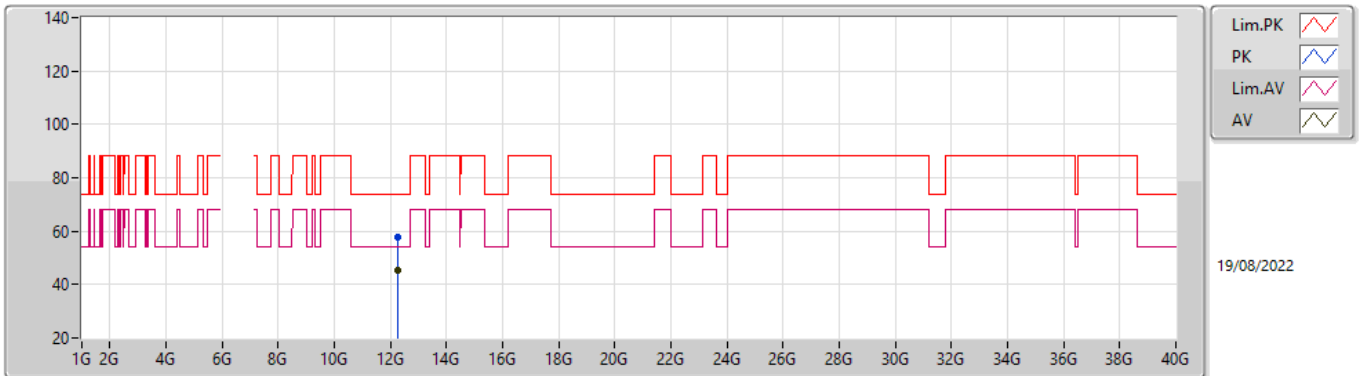

802.11ax HEW80_Nss1,(MCS0)_4TX

6145MHz_TnomVnom

EUT_X_4TX
Setting 104
04-G-C-6

Type	Freq (Hz)	Level (dBuV/m)	Limit (dBuV/m)	Margin (dB)	Raw (dBuV)	Dist (m)	Condition	Azimuth (°)	Height (m)	Comment	AF (dB)	CL (dB)	PA (dB)
PK	12.28562G	57.93	74.00	-16.07	44.53	3	Horizontal	79	2.09	-	38.71	8.94	34.25
AV	12.27506G	45.33	54.00	-8.67	31.92	3	Horizontal	79	2.09	-	38.72	8.94	34.25