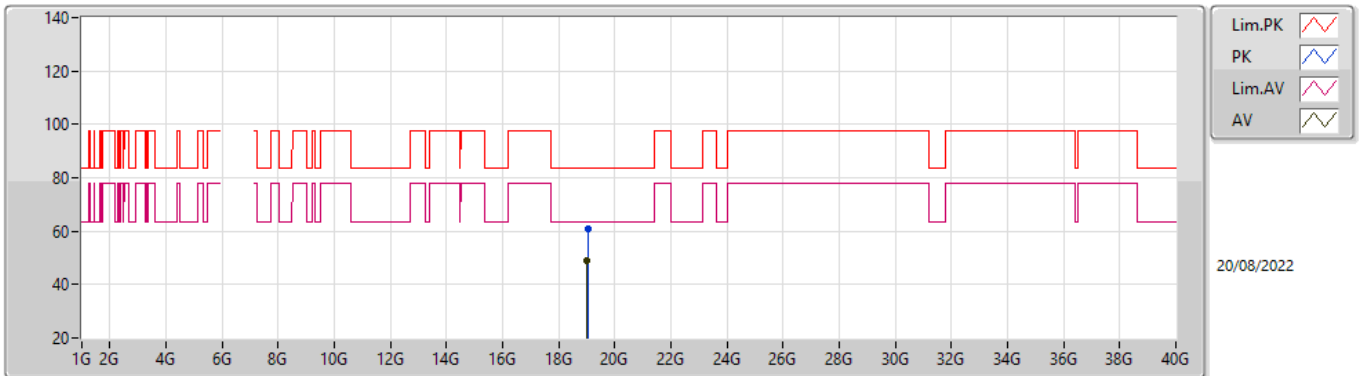

802.11ax HEW160_Nss1,(MCS0)_4TX

6345MHz_TnomVnom

EUT_X_4TX
Setting 104
04-G-S-5

Type	Freq (Hz)	Level (dBuV/m)	Limit (dBuV/m)	Margin (dB)	Raw (dBuV)	Dist (m)	Condition	Azimuth (°)	Height (m)	Comment	AF (dB)	CL (dB)	PA (dB)
PK	19.03542G	60.78	83.54	-22.76	58.53	1	Horizontal	15.9	1.70	-	38.09	14.76	50.60
AV	19.02066G	48.94	63.54	-14.60	46.69	1	Horizontal	15.9	1.70	-	38.09	14.76	50.60