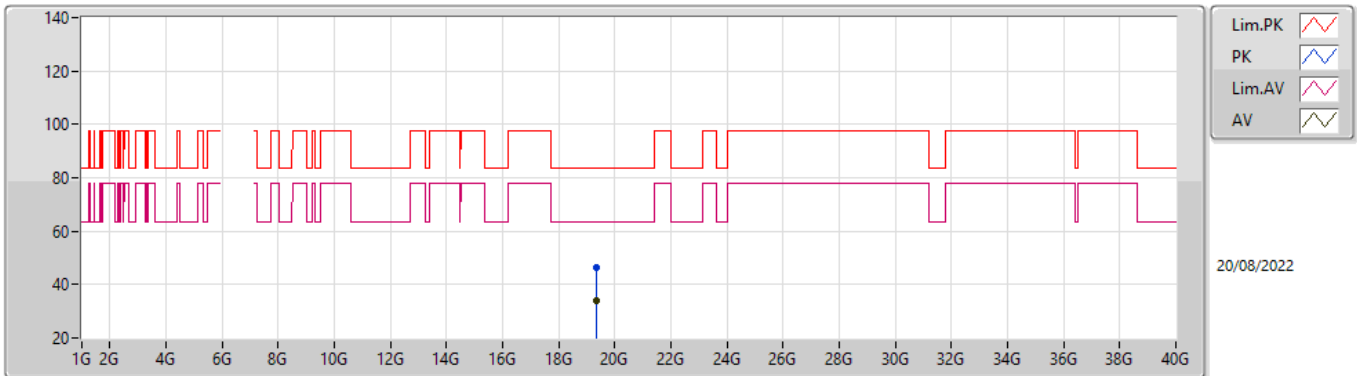

802.11ax HEW40_Nss1,(MCS0)_4TX

6445MHz_TnomVnom

EUT_X_4TX
Setting 80
04-G-S-5

Type	Freq (Hz)	Level (dBuV/m)	Limit (dBuV/m)	Margin (dB)	Raw (dBuV)	Dist (m)	Condition	Azimuth (°)	Height (m)	Comment	AF (dB)	CL (dB)	PA (dB)
PK	19.33862G	46.27	83.54	-37.27	44.00	1	Horizontal	194	1.50	-	38.00	14.87	50.60
AV	19.33492G	33.90	63.54	-29.64	31.63	1	Horizontal	194	1.50	-	38.00	14.87	50.60