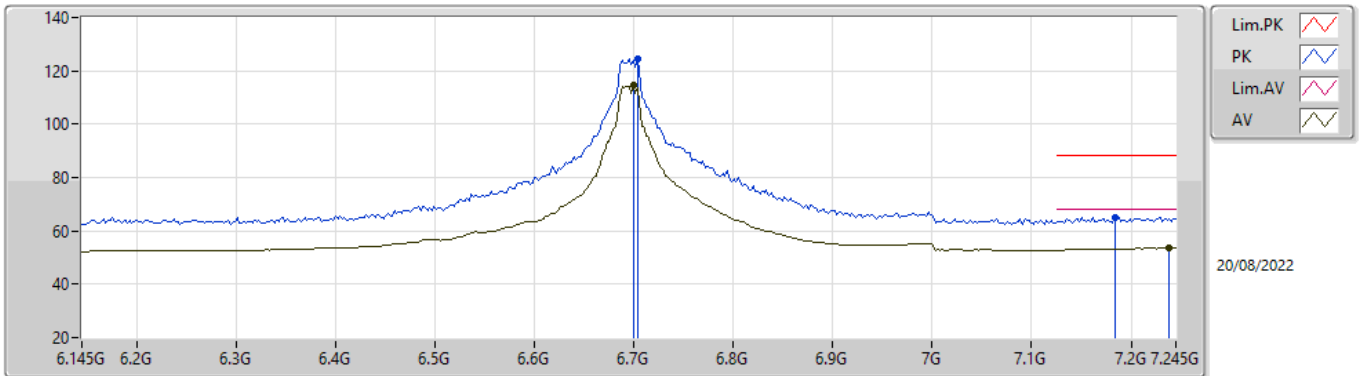

802.11ax HEW20_Nss1,(MCS0)_4TX

6695MHz_TnomVnom

EUT_X_4TX
Setting 104
04-G-C-6-10

Type	Freq (Hz)	Level (dBuV/m)	Limit (dBuV/m)	Margin (dB)	Raw (dBuV)	Dist (m)	Condition	Azimuth (°)	Height (m)	Comment	AF (dB)	CL (dB)	PA (dB)
PK	6.7038G	124.56	Inf	-Inf	115.55	3	Horizontal	91	2.42	-	36.22	5.70	32.91
RMS	6.6994G	114.44	Inf	-Inf	105.45	3	Horizontal	91	2.42	-	36.20	5.70	32.91
PK	7.1834G	64.96	88.20	-23.24	54.91	3	Horizontal	91	2.42	-	37.23	5.99	33.17
RMS	7.2384G	53.46	68.20	-14.74	43.25	3	Horizontal	91	2.42	-	37.38	6.02	33.19