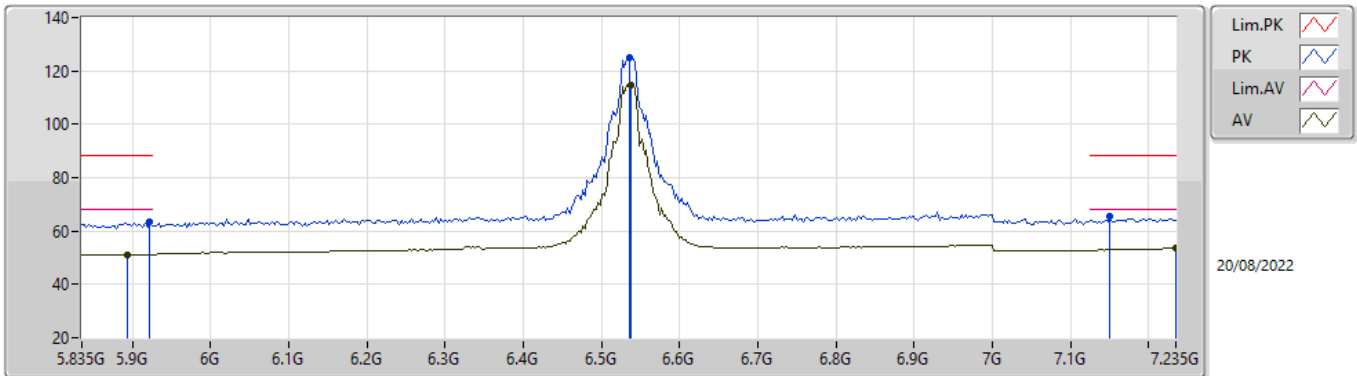

802.11ax HEW20_Nss1,(MCS0)_4TX

6535MHz_TnomVnom

EUT_X_4TX
Setting 104
04-G-C-6-10

Type	Freq (Hz)	Level (dBuV/m)	Limit (dBuV/m)	Margin (dB)	Raw (dBuV)	Dist (m)	Condition	Azimuth (°)	Height (m)	Comment	AF (dB)	CL (dB)	PA (dB)
PK	5.9218G	63.33	88.20	-24.87	55.50	3	Horizontal	104	1.88	-	35.03	5.36	32.56
RMS	5.8938G	51.28	68.20	-16.92	43.59	3	Horizontal	104	1.88	-	34.89	5.35	32.55
PK	6.535G	125.05	Inf	-Inf	116.20	3	Horizontal	104	1.88	-	35.94	5.70	32.79
RMS	6.5378G	114.69	Inf	-Inf	105.84	3	Horizontal	104	1.88	-	35.95	5.70	32.80
PK	7.151G	65.45	88.20	-22.75	55.53	3	Horizontal	104	1.88	-	37.10	5.98	33.16
RMS	7.235G	53.44	68.20	-14.76	43.24	3	Horizontal	104	1.88	-	37.37	6.02	33.19