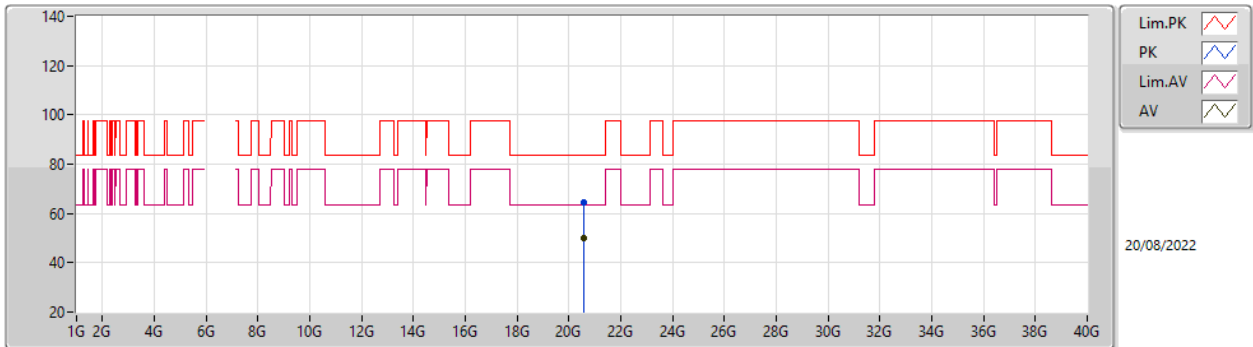

802.11ax HEW20-BF_Nss1,(MCS0)_4TX

6855MHz_TnomVnom

EUT_X_4TX
Setting 104
04-G-5-5

Type	Freq (Hz)	Level (dBuV/m)	Limit (dBuV/m)	Margin (dB)	Raw (dBuV)	Dist (m)	Condition	Azimuth (°)	Height (m)	Comment	AF (dB)	CL (dB)	PA (dB)
PK	20.57658G	64.52	83.54	-19.02	61.08	1	Vertical	356	1.50	-	38.35	15.24	50.15
AV	20.57424G	49.84	63.54	-13.70	46.41	1	Vertical	356	1.50	-	38.35	15.24	50.16