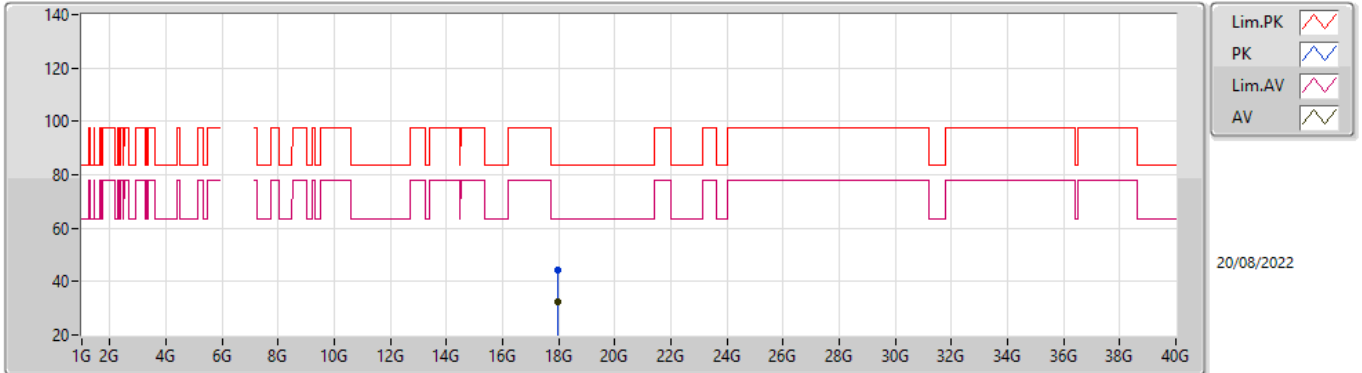

802.11ax HEW80_Nss1,(MCS0)_4TX

5985MHz_TnomVnom

EUT X_4TX
Setting 88
04-G-S-5

Type	Freq (Hz)	Level (dBuV/m)	Limit (dBuV/m)	Margin (dB)	Raw (dBuV)	Dist (m)	Condition	Azimuth (°)	Height (m)	Comment	AF (dB)	CL (dB)	PA (dB)
PK	17.9517G	44.56	83.54	-38.98	43.14	1	Vertical	89	1.52	-	37.20	14.39	50.17
AV	17.95016G	32.39	63.54	-31.15	30.96	1	Vertical	89	1.52	-	37.20	14.39	50.16