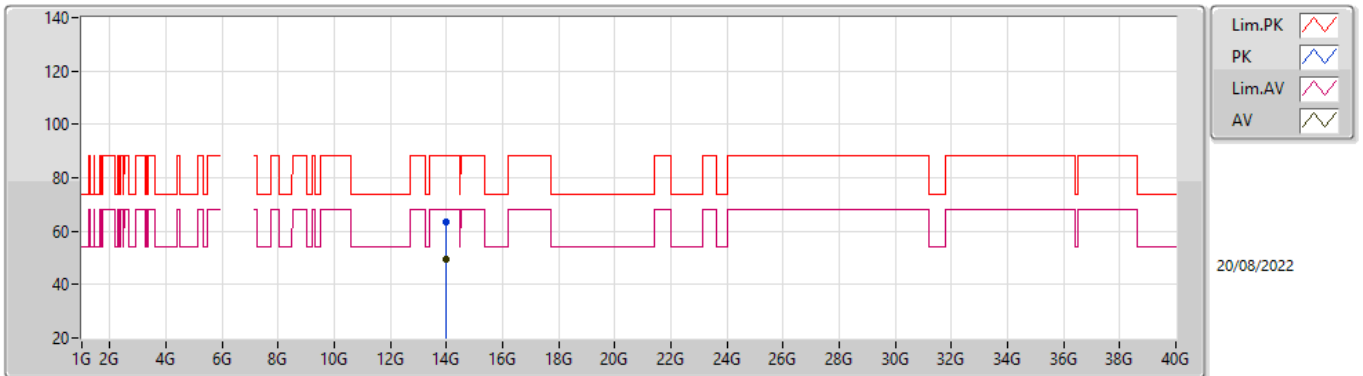

802.11ax HEW160_Nss1,(MCS0)_4TX

6985MHz_TnomVnom

EUT X_4TX
Setting 80
02-F-G-4

Type	Freq (Hz)	Level (dBuV/m)	Limit (dBuV/m)	Margin (dB)	Raw (dBuV)	Dist (m)	Condition	Azimuth (°)	Height (m)	Comment	AF (dB)	CL (dB)	PA (dB)
PK	13.97352G	63.60	88.20	-24.60	44.53	3	Horizontal	54	1.80	-	41.55	9.09	31.57
RMS	13.97336G	49.24	68.20	-18.96	30.17	3	Horizontal	54	1.80	-	41.55	9.09	31.57