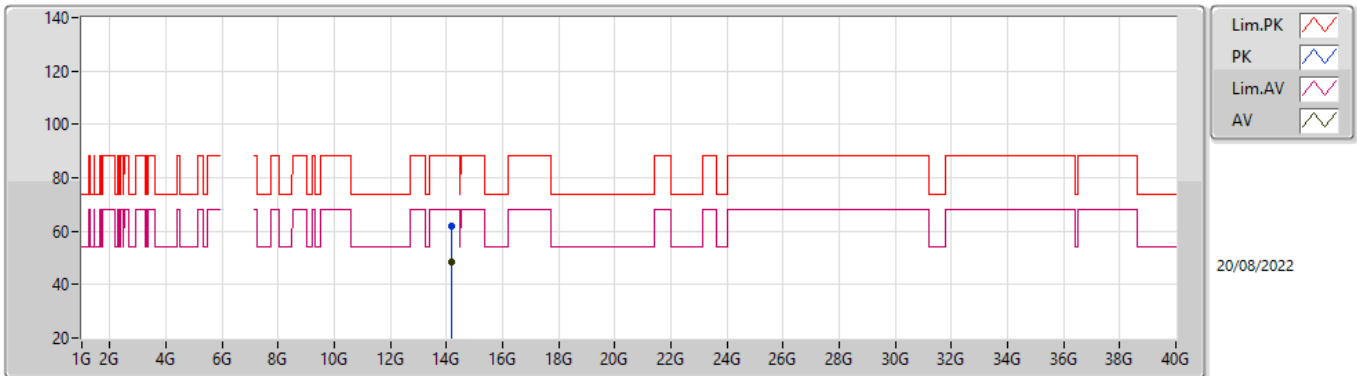

802.11ax HEW40_Nss1,(MCS0)_4TX

7085MHz_TnomVnom

EUT X_4TX
Setting 80
02-F-G-4

Type	Freq (Hz)	Level (dBuV/m)	Limit (dBuV/m)	Margin (dB)	Raw (dBuV)	Dist (m)	Condition	Azimuth (°)	Height (m)	Comment	AF (dB)	CL (dB)	PA (dB)
PK	14.167G	62.14	88.20	-26.06	42.23	3	Horizontal	208	2.58	-	42.20	9.18	31.47
RMS	14.1638G	48.24	68.20	-19.96	28.35	3	Horizontal	208	2.58	-	42.19	9.17	31.47