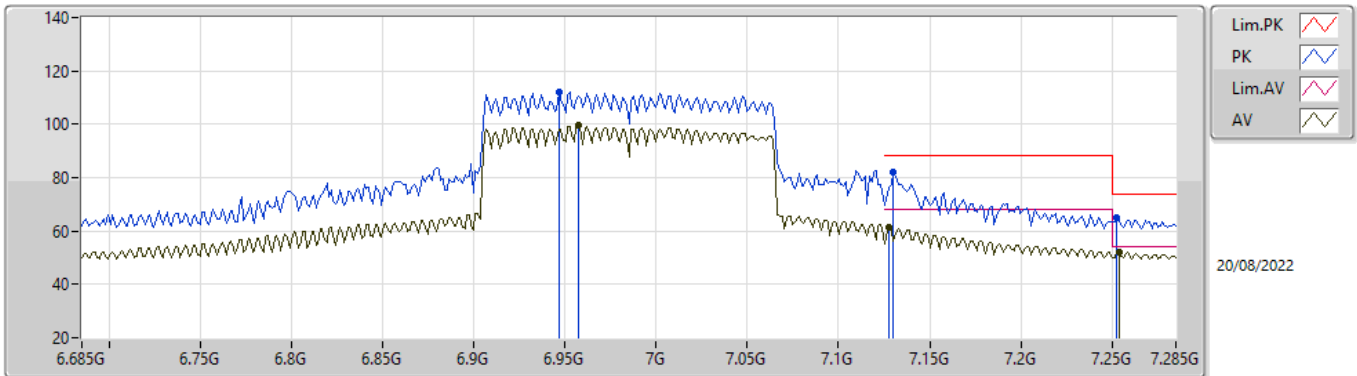

802.11ax HEW160_Nss1,(MCS0)_4TX

6985MHz_TnomVnom

EUT_X_4TX
Setting 80
02-F-C-6-10

Type	Freq (Hz)	Level (dBuV/m)	Limit (dBuV/m)	Margin (dB)	Raw (dBuV)	Dist (m)	Condition	Azimuth (°)	Height (m)	Comment	AF (dB)	CL (dB)	PA (dB)
PK	6.9466G	112.05	Inf	-Inf	102.44	3	Vertical	26	1.89	-	35.20	6.10	31.69
RMS	6.9574G	99.55	Inf	-Inf	89.95	3	Vertical	26	1.89	-	35.20	6.10	31.70
PK	7.1302G	81.92	88.20	-6.28	72.06	3	Vertical	26	1.89	-	35.58	6.10	31.82
RMS	7.1278G	61.36	68.20	-6.84	51.50	3	Vertical	26	1.89	-	35.57	6.10	31.81
PK	7.2526G	64.88	74.00	-9.12	54.43	3	Vertical	26	1.89	-	36.21	6.13	31.89
AV	7.2538G	51.88	54.00	-2.12	41.42	3	Vertical	26	1.89	-	36.22	6.13	31.89