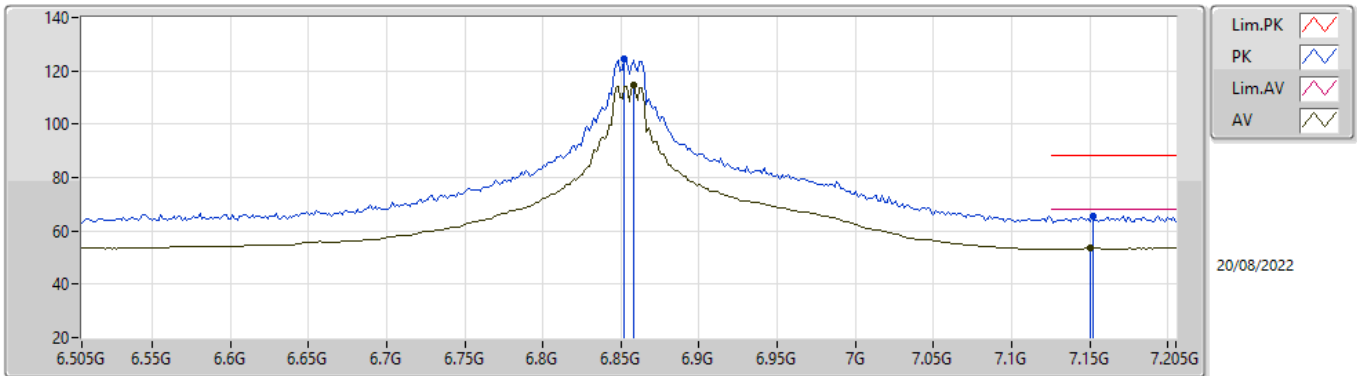

802.11ax HEW20_Nss1,(MCS0)_4TX

6855MHz_TnomVnom

EUT_X_4TX
Setting 104
04-G-C-6-10

Type	Freq (Hz)	Level (dBuV/m)	Limit (dBuV/m)	Margin (dB)	Raw (dBuV)	Dist (m)	Condition	Azimuth (°)	Height (m)	Comment	AF (dB)	CL (dB)	PA (dB)
PK	6.8522G	124.35	Inf	-Inf	115.02	3	Vertical	16	1.78	-	36.59	5.75	33.01
RMS	6.8578G	114.45	Inf	-Inf	105.13	3	Vertical	16	1.78	-	36.57	5.76	33.01
PK	7.1518G	65.53	88.20	-22.67	55.60	3	Vertical	16	1.78	-	37.11	5.98	33.16
RMS	7.1504G	53.44	68.20	-14.76	43.52	3	Vertical	16	1.78	-	37.10	5.98	33.16