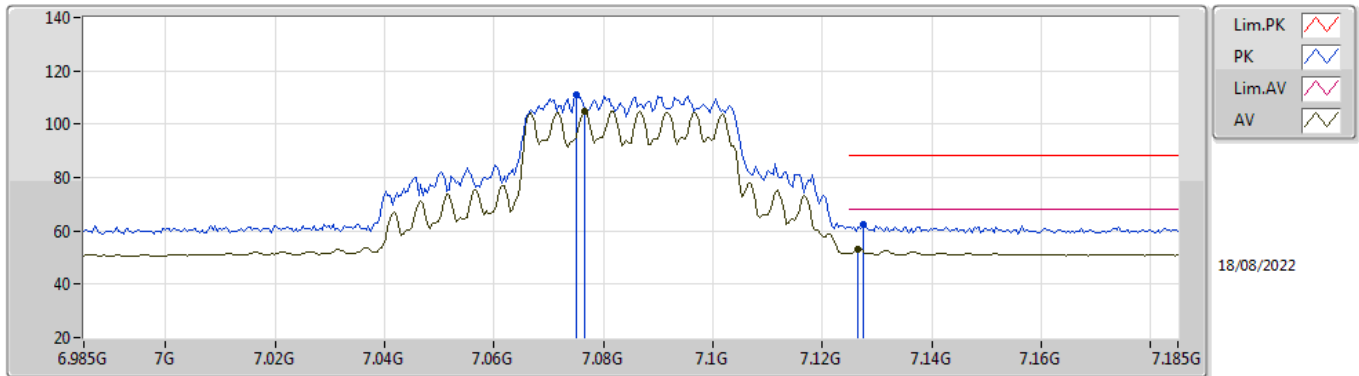

802.11ax HEW40_Nss1,(MCS0)_4TX

7085MHz_TnomVnom

EUT_X_4TX
Setting 80
02-F-G-4-10

Type	Freq (Hz)	Level (dBuV/m)	Limit (dBuV/m)	Margin (dB)	Raw (dBuV)	Dist (m)	Condition	Azimuth (°)	Height (m)	Comment	AF (dB)	CL (dB)	PA (dB)
PK	7.075G	111.11	Inf	-Inf	101.44	3	Horizontal	0	1.82	-	35.35	6.10	31.78
RMS	7.0766G	104.87	Inf	-Inf	95.20	3	Horizontal	0	1.82	-	35.35	6.10	31.78
PK	7.1274G	62.25	88.20	-25.95	52.40	3	Horizontal	0	1.82	-	35.56	6.10	31.81
RMS	7.1266G	53.34	68.20	-14.86	43.49	3	Horizontal	0	1.82	-	35.56	6.10	31.81