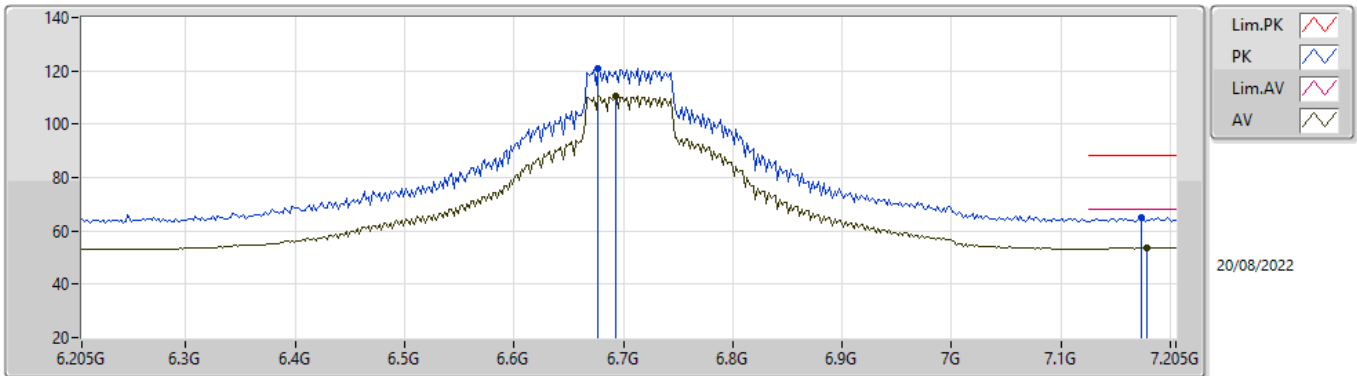

802.11ax HEW80_Nss1,(MCS0)_4TX

6705MHz_TnomVnom

EUT_X_4TX
Setting 104
04-G-C-6-10

Type	Freq (Hz)	Level (dBuV/m)	Limit (dBuV/m)	Margin (dB)	Raw (dBuV)	Dist (m)	Condition	Azimuth (°)	Height (m)	Comment	AF (dB)	CL (dB)	PA (dB)
PK	6.677G	121.02	Inf	-Inf	112.01	3	Vertical	22	1.86	-	36.20	5.70	32.89
RMS	6.693G	110.52	Inf	-Inf	101.52	3	Vertical	22	1.86	-	36.20	5.70	32.90
PK	7.173G	64.82	88.20	-23.38	54.81	3	Vertical	22	1.86	-	37.19	5.99	33.17
RMS	7.179G	53.57	68.20	-14.63	43.53	3	Vertical	22	1.86	-	37.22	5.99	33.17