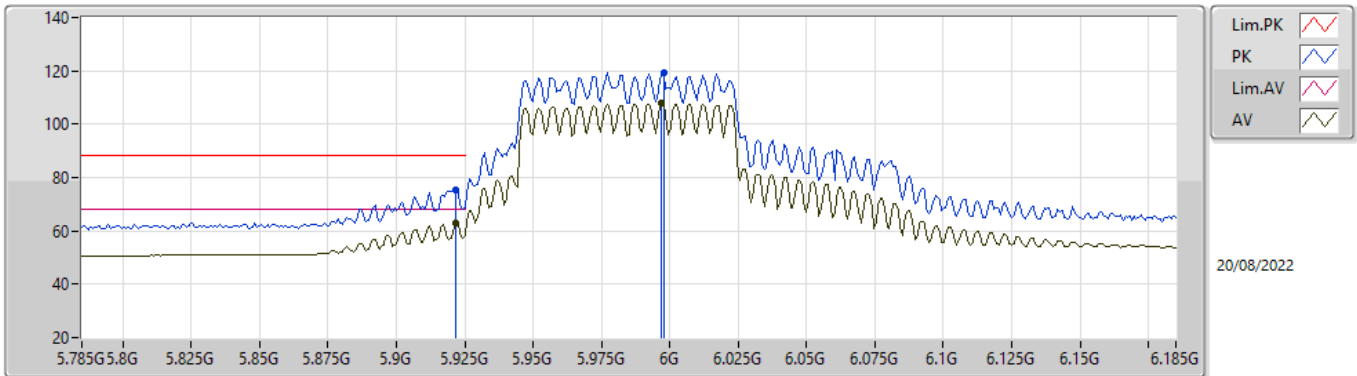

802.11ax HEW80_Nss1,(MCS0)_4TX

5985MHz_TnomVnom

EUT_X_4TX
Setting 88
04-G-C-6-10

Type	Freq (Hz)	Level (dBuV/m)	Limit (dBuV/m)	Margin (dB)	Raw (dBuV)	Dist (m)	Condition	Azimuth (°)	Height (m)	Comment	AF (dB)	CL (dB)	PA (dB)
PK	5.9218G	75.22	88.20	-12.98	67.39	3	Vertical	35	2.38	-	35.03	5.36	32.56
RMS	5.9218G	63.03	68.20	-5.17	55.20	3	Vertical	35	2.38	-	35.03	5.36	32.56
PK	5.9978G	119.49	Inf	-Inf	111.28	3	Vertical	35	2.38	-	35.39	5.40	32.58
RMS	5.997G	107.95	Inf	-Inf	99.74	3	Vertical	35	2.38	-	35.39	5.40	32.58