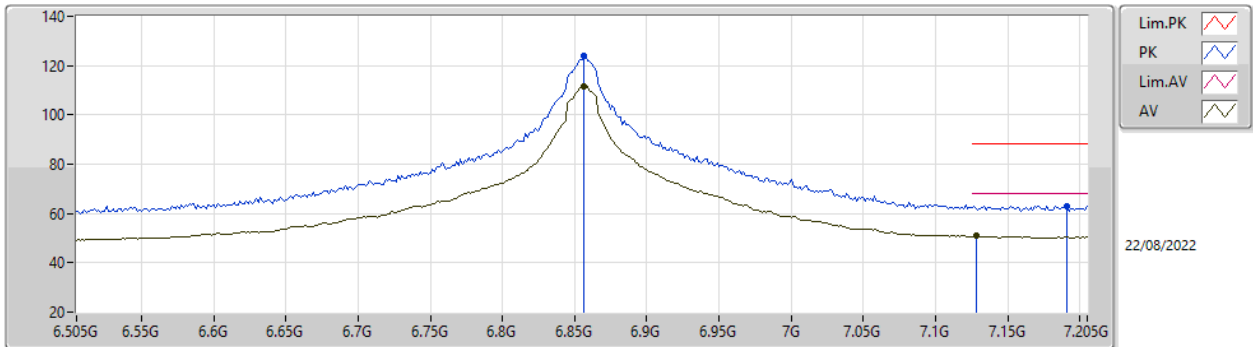

**802.11ax HEW20-BF_Nss1,(MCS0)_4TX
6855MHz_TnomVnom**

EUT_X_4TX
Setting 104
04-A-C-6-10

Type	Freq (Hz)	Level (dBuV/m)	Limit (dBuV/m)	Margin (dB)	Raw (dBuV)	Dist (m)	Condition	Azimuth (°)	Height (m)	Comment	AF (dB)	CL (dB)	PA (dB)
PK	6.8564G	124.15	Inf	-Inf	114.83	3	Vertical	38	1.79	-	36.57	5.76	33.01
RMS	6.8564G	111.55	Inf	-Inf	102.23	3	Vertical	38	1.79	-	36.57	5.76	33.01
PK	7.191G	63.12	88.20	-25.08	53.03	3	Vertical	38	1.79	-	37.26	6.00	33.17
RMS	7.128G	50.87	68.20	-17.33	41.14	3	Vertical	38	1.79	-	36.92	5.96	33.15