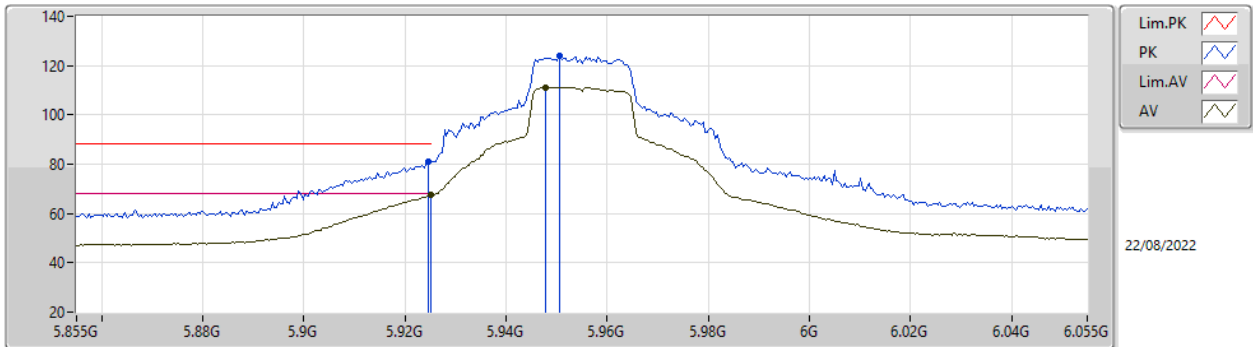

802.11ax HEW20-BF_Nss1,(MCS0)_4TX

5955MHz_TnomVnom

EUT_X_4TX
Setting 102
04-A-C-6-10

Type	Freq (Hz)	Level (dBuV/m)	Limit (dBuV/m)	Margin (dB)	Raw (dBuV)	Dist (m)	Condition	Azimuth (°)	Height (m)	Comment	AF (dB)	CL (dB)	PA (dB)
PK	5.9246G	81.05	88.20	-7.15	73.20	3	Vertical	45	1.43	-	35.05	5.36	32.56
RMS	5.925G	67.38	68.20	-0.82	59.53	3	Vertical	45	1.43	-	35.05	5.36	32.56
PK	5.9506G	123.83	Inf	-Inf	115.82	3	Vertical	45	1.43	-	35.20	5.38	32.57
RMS	5.9478G	111.28	Inf	-Inf	103.28	3	Vertical	45	1.43	-	35.19	5.37	32.56