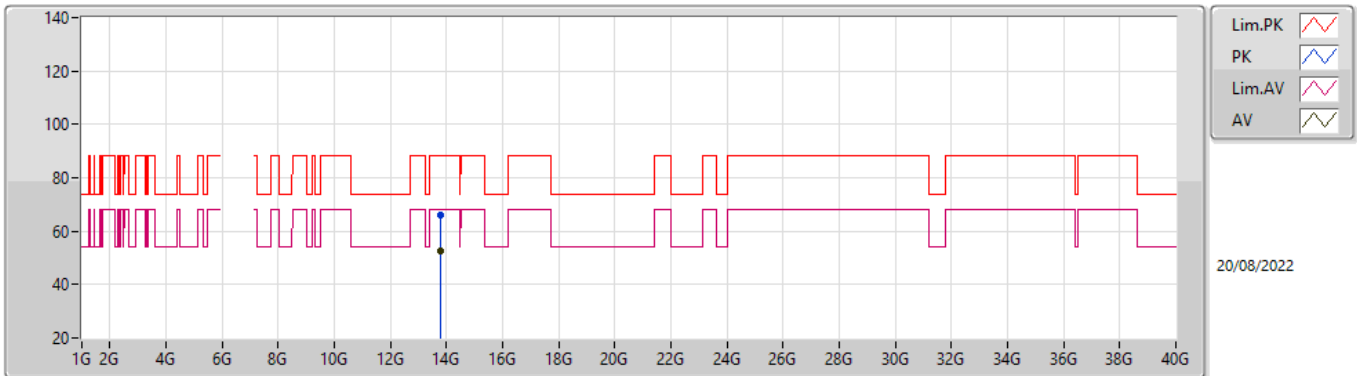

802.11ax HEW20_Nss1,(MCS0)_4TX

6895MHz_TnomVnom

20/08/2022

EUT X_4TX
Setting 80
02-F-G-4

Type	Freq (Hz)	Level (dBuV/m)	Limit (dBuV/m)	Margin (dB)	Raw (dBuV)	Dist (m)	Condition	Azimuth (°)	Height (m)	Comment	AF (dB)	CL (dB)	PA (dB)
PK	13.78984G	66.28	88.20	-21.92	47.95	3	Horizontal	18	1.69	-	41.08	8.99	31.74
RMS	13.78852G	52.70	68.20	-15.50	34.37	3	Horizontal	18	1.69	-	41.08	8.99	31.74