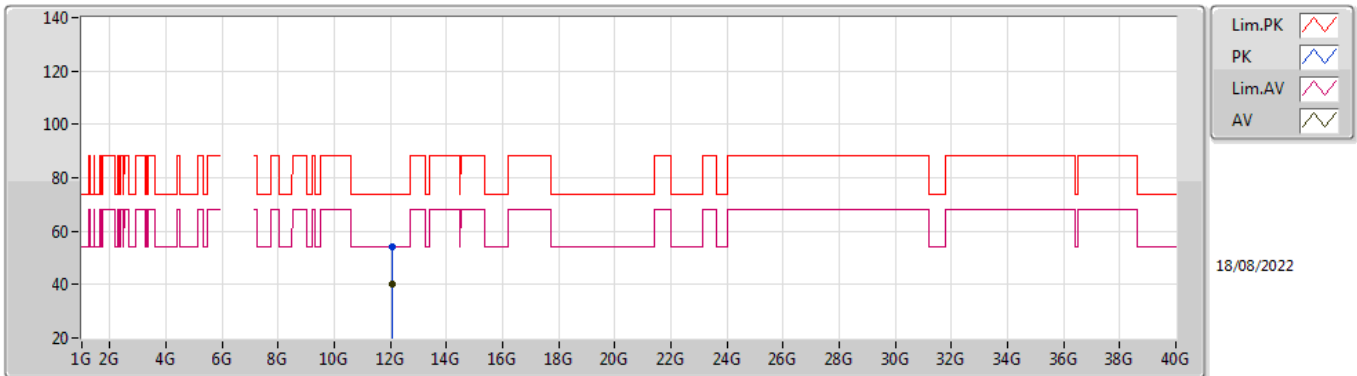

802.11ax HEW160_Nss1,(MCS0)_4TX

6025MHz_TnomVnom

EUT X_4TX
Setting 79
02-F-G-4

Type	Freq (Hz)	Level (dBuV/m)	Limit (dBuV/m)	Margin (dB)	Raw (dBuV)	Dist (m)	Condition	Azimuth (°)	Height (m)	Comment	AF (dB)	CL (dB)	PA (dB)
PK	12.04848G	54.11	74.00	-19.89	39.22	3	Vertical	72	1.26	-	39.15	8.12	32.38
AV	12.04658G	40.29	54.00	-13.71	25.39	3	Vertical	72	1.26	-	39.16	8.12	32.38