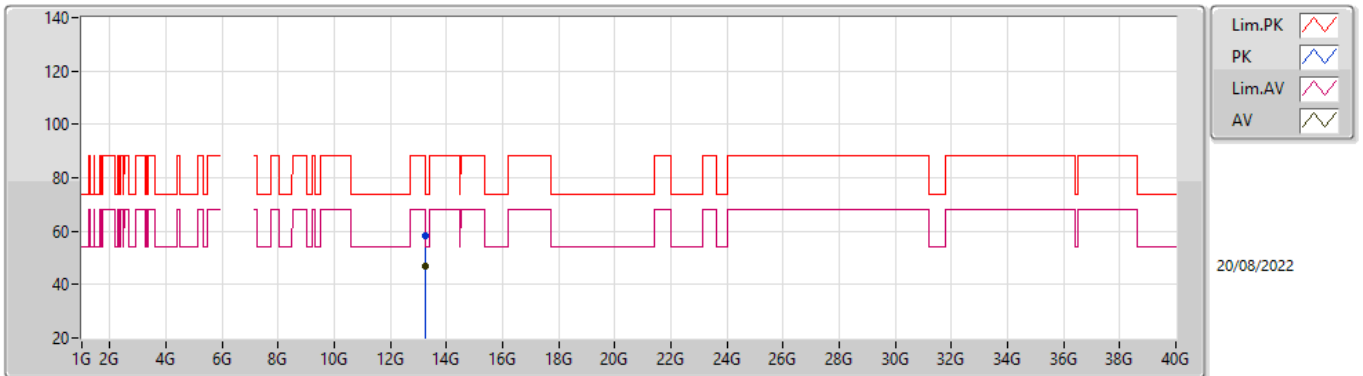

802.11ax HEW80_Nss1,(MCS0)_4TX

6625MHz_TnomVnom

EUT_X_4TX
Setting 104
04-G-C-6

Type	Freq (Hz)	Level (dBuV/m)	Limit (dBuV/m)	Margin (dB)	Raw (dBuV)	Dist (m)	Condition	Azimuth (°)	Height (m)	Comment	AF (dB)	CL (dB)	PA (dB)
PK	13.23588G	58.46	88.20	-29.74	43.81	3	Horizontal	355	1.87	-	39.94	8.75	34.04
RMS	13.23554G	46.76	68.20	-21.44	32.11	3	Horizontal	355	1.87	-	39.94	8.75	34.04