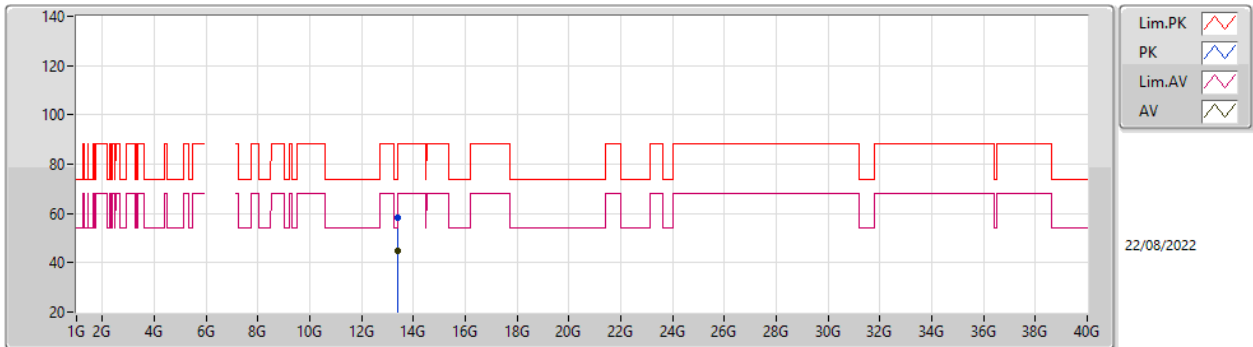

802.11ax HEW20-BF_Nss1,(MCS0)_4TX

6695MHz_TnomVnom

EUT_X_4TX
Setting 104
04-A-C-6

Type	Freq (Hz)	Level (dBuV/m)	Limit (dBuV/m)	Margin (dB)	Raw (dBuV)	Dist (m)	Condition	Azimuth (°)	Height (m)	Comment	AF (dB)	CL (dB)	PA (dB)
PK	13.39384G	58.11	74.00	-15.89	43.26	3	Vertical	182	2.21	-	40.19	8.72	34.06
AV	13.38364G	44.96	54.00	-9.04	30.13	3	Vertical	182	2.21	-	40.17	8.72	34.06