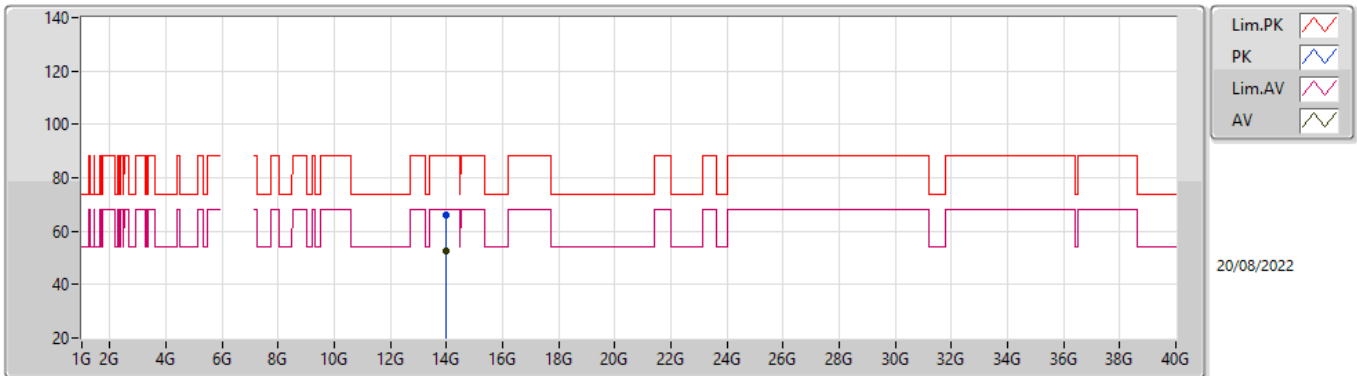

802.11ax HEW20_Nss1,(MCS0)_4TX

6995MHz_TnomVnom

EUT X_4TX
Setting 80
02-F-G-4

Type	Freq (Hz)	Level (dBuV/m)	Limit (dBuV/m)	Margin (dB)	Raw (dBuV)	Dist (m)	Condition	Azimuth (°)	Height (m)	Comment	AF (dB)	CL (dB)	PA (dB)
PK	13.98832G	66.26	88.20	-21.94	47.14	3	Vertical	308	1.80	-	41.58	9.09	31.55
RMS	13.98836G	52.44	68.20	-15.76	33.32	3	Vertical	308	1.80	-	41.58	9.09	31.55