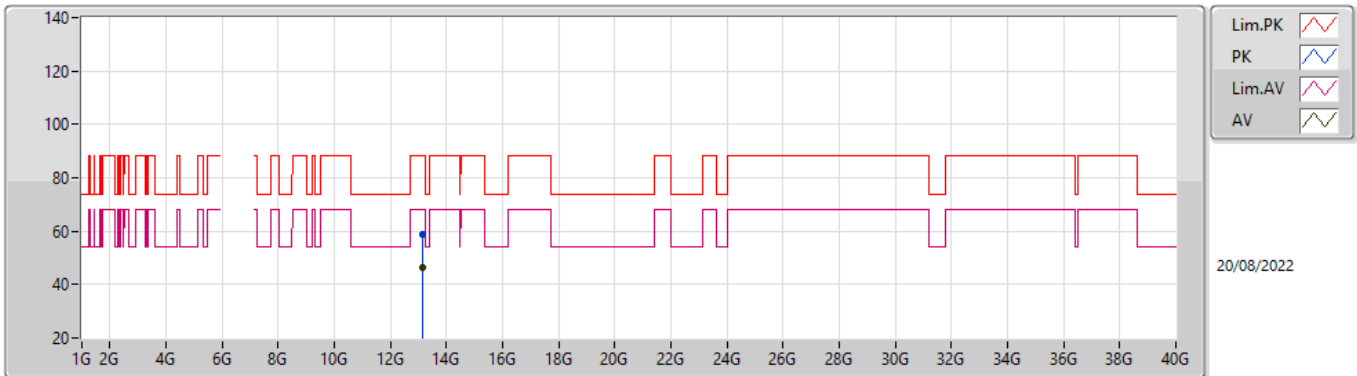

802.11ax HEW40_Nss1,(MCS0)_4TX

6565MHz_TnomVnom

EUT X_4TX
Setting 104
04-G-C-6

Type	Freq (Hz)	Level (dBuV/m)	Limit (dBuV/m)	Margin (dB)	Raw (dBuV)	Dist (m)	Condition	Azimuth (°)	Height (m)	Comment	AF (dB)	CL (dB)	PA (dB)
PK	13.14308G	58.83	88.20	-29.37	44.29	3	Horizontal	214	2.79	-	39.79	8.77	34.02
RMS	13.13972G	46.48	68.20	-21.72	31.95	3	Horizontal	214	2.79	-	39.78	8.77	34.02