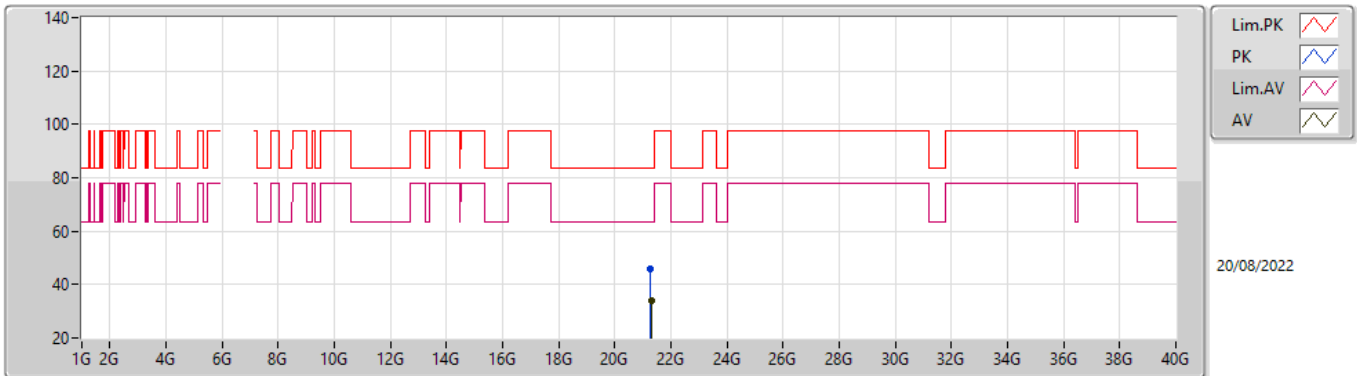

802.11ax HEW20_Nss1,(MCS0)_4TX

7095MHz_TnomVnom

EUT X_4TX
Setting 80
04-G-S-5

Type	Freq (Hz)	Level (dBuV/m)	Limit (dBuV/m)	Margin (dB)	Raw (dBuV)	Dist (m)	Condition	Azimuth (°)	Height (m)	Comment	AF (dB)	CL (dB)	PA (dB)
PK	21.2866G	46.04	83.54	-37.50	42.49	1	Vertical	142	1.54	-	38.09	15.42	49.96
AV	21.28968G	34.09	63.54	-29.45	30.53	1	Vertical	142	1.54	-	38.10	15.42	49.96