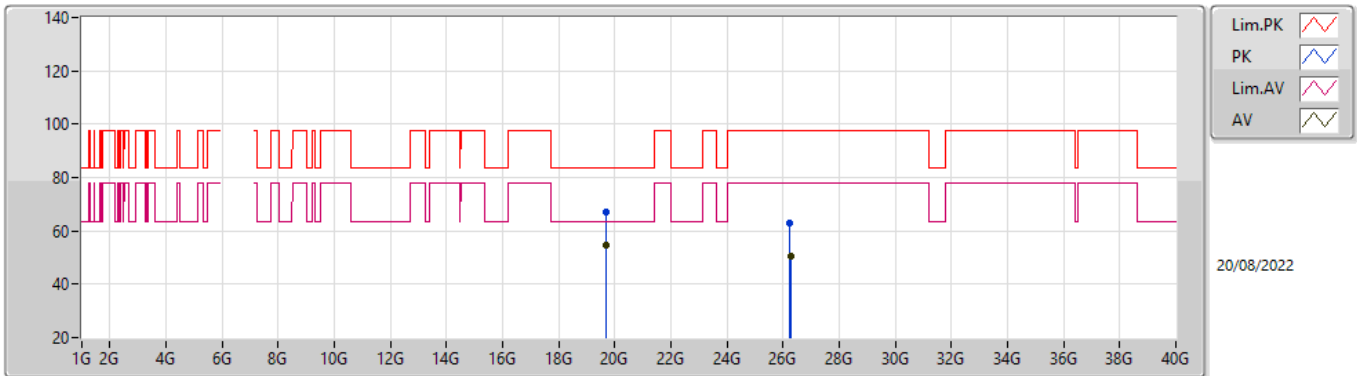

802.11ax HEW40_Nss1,(MCS0)_4TX

6565MHz_TnomVnom

EUT_X_4TX
Setting 104
04-G-S-5

Type	Freq (Hz)	Level (dBuV/m)	Limit (dBuV/m)	Margin (dB)	Raw (dBuV)	Dist (m)	Condition	Azimuth (°)	Height (m)	Comment	AF (dB)	CL (dB)	PA (dB)
PK	19.69416G	67.32	83.54	-16.22	64.89	1	Horizontal	308	1.58	-	37.92	14.99	50.48
AV	19.6959G	54.85	63.54	-8.69	52.42	1	Horizontal	308	1.58	-	37.92	14.99	50.48
PK	26.25208G	63.07	97.74	-34.67	53.91	1	Horizontal	342	1.50	-	39.60	17.11	47.55
RMS	26.25688G	50.28	77.74	-27.46	41.11	1	Horizontal	342	1.50	-	39.60	17.12	47.55