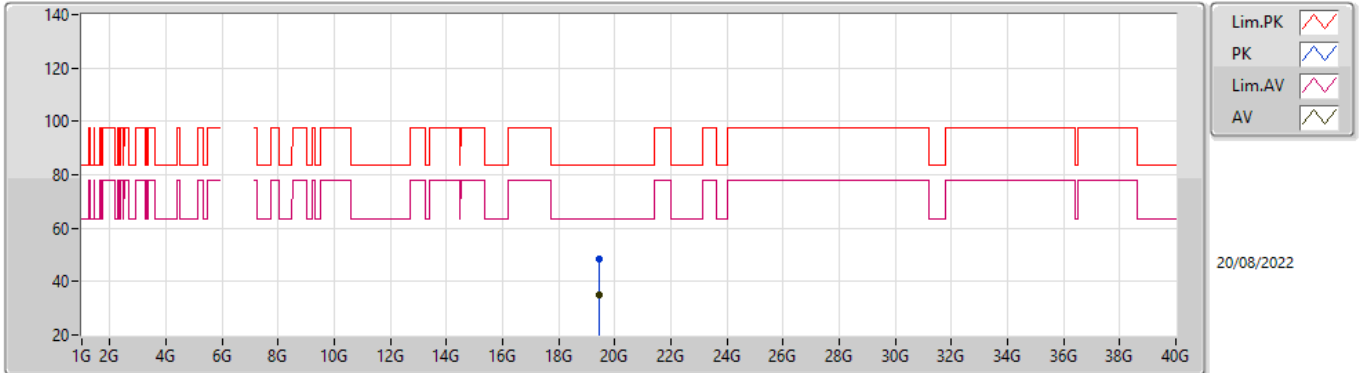

802.11ax HEW20_Nss1,(MCS0)_4TX

6475MHz_TnomVnom

EUT_X_4TX
Setting 80
04-G-S-5

Type	Freq (Hz)	Level (dBuV/m)	Limit (dBuV/m)	Margin (dB)	Raw (dBuV)	Dist (m)	Condition	Azimuth (°)	Height (m)	Comment	AF (dB)	CL (dB)	PA (dB)
PK	19.4291G	48.28	83.54	-35.26	45.98	1	Vertical	331	1.58	-	38.00	14.90	50.60
AV	19.4244G	35.03	63.54	-28.51	32.73	1	Vertical	331	1.58	-	38.00	14.90	50.60