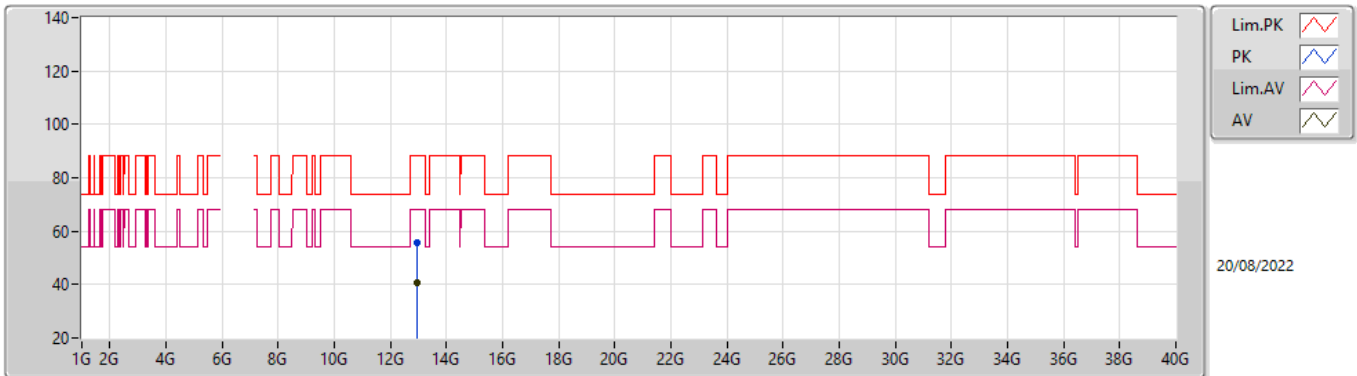

802.11ax HEW80_Nss1,(MCS0)_4TX

6465MHz_TnomVnom

EUT X_4TX
Setting 80
02-F-G-4

Type	Freq (Hz)	Level (dBuV/m)	Limit (dBuV/m)	Margin (dB)	Raw (dBuV)	Dist (m)	Condition	Azimuth (°)	Height (m)	Comment	AF (dB)	CL (dB)	PA (dB)
PK	12.9337G	55.52	88.20	-32.68	39.72	3	Horizontal	296	1.54	-	39.13	8.57	31.90
RMS	12.93026G	40.76	68.20	-27.44	24.96	3	Horizontal	296	1.54	-	39.13	8.57	31.90