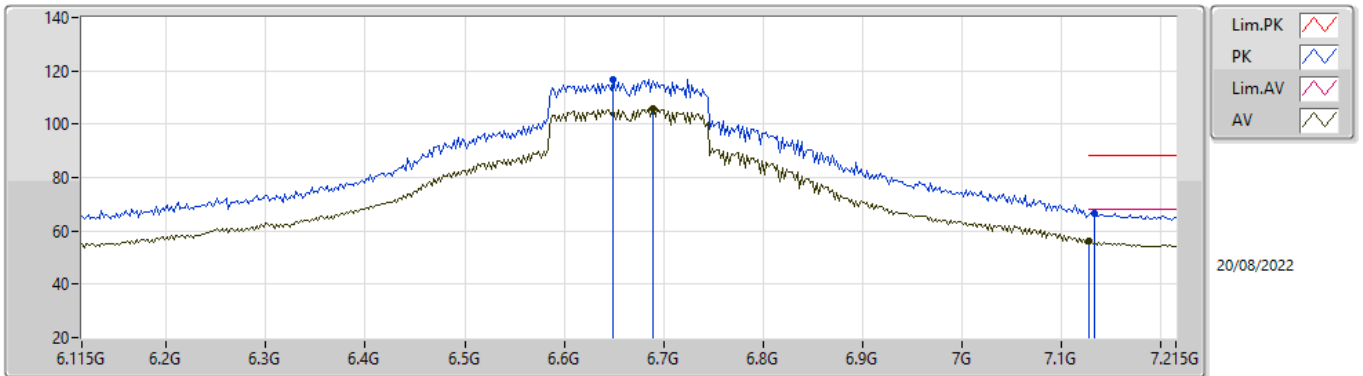

802.11ax HEW160_Nss1,(MCS0)_4TX

6665MHz_TnomVnom

EUT_X_4TX
Setting 104
02-F-C-6-10

Type	Freq (Hz)	Level (dBuV/m)	Limit (dBuV/m)	Margin (dB)	Raw (dBuV)	Dist (m)	Condition	Azimuth (°)	Height (m)	Comment	AF (dB)	CL (dB)	PA (dB)
PK	6.6496G	116.95	Inf	-Inf	107.92	3	Horizontal	91	2.30	-	36.20	5.70	32.87
RMS	6.6892G	105.83	Inf	-Inf	96.83	3	Horizontal	91	2.30	-	36.20	5.70	32.90
PK	7.1336G	66.73	88.20	-21.47	56.95	3	Horizontal	91	2.30	-	36.97	5.97	33.16
RMS	7.127G	56.16	68.20	-12.04	46.43	3	Horizontal	91	2.30	-	36.92	5.96	33.15