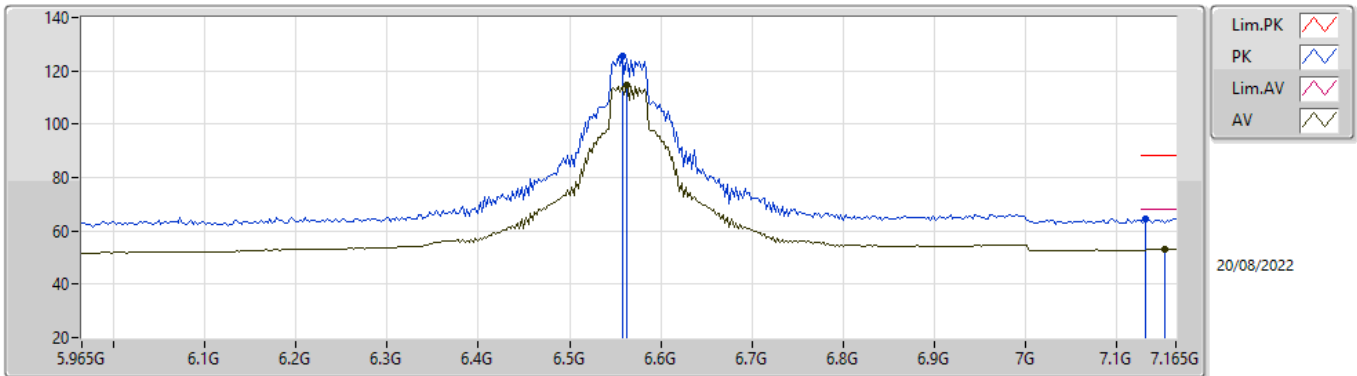

802.11ax HEW40_Nss1,(MCS0)_4TX

6565MHz_TnomVnom

EUT_X_4TX
Setting 104
04-G-C-6-10

Type	Freq (Hz)	Level (dBuV/m)	Limit (dBuV/m)	Margin (dB)	Raw (dBuV)	Dist (m)	Condition	Azimuth (°)	Height (m)	Comment	AF (dB)	CL (dB)	PA (dB)
PK	6.5578G	125.65	Inf	-Inf	116.74	3	Vertical	34	1.94	-	36.02	5.70	32.81
RMS	6.5626G	114.62	Inf	-Inf	105.70	3	Vertical	34	1.94	-	36.03	5.70	32.81
PK	7.1314G	64.34	88.20	-23.86	54.57	3	Vertical	34	1.94	-	36.95	5.97	33.15
RMS	7.153G	53.15	68.20	-15.05	43.22	3	Vertical	34	1.94	-	37.11	5.98	33.16