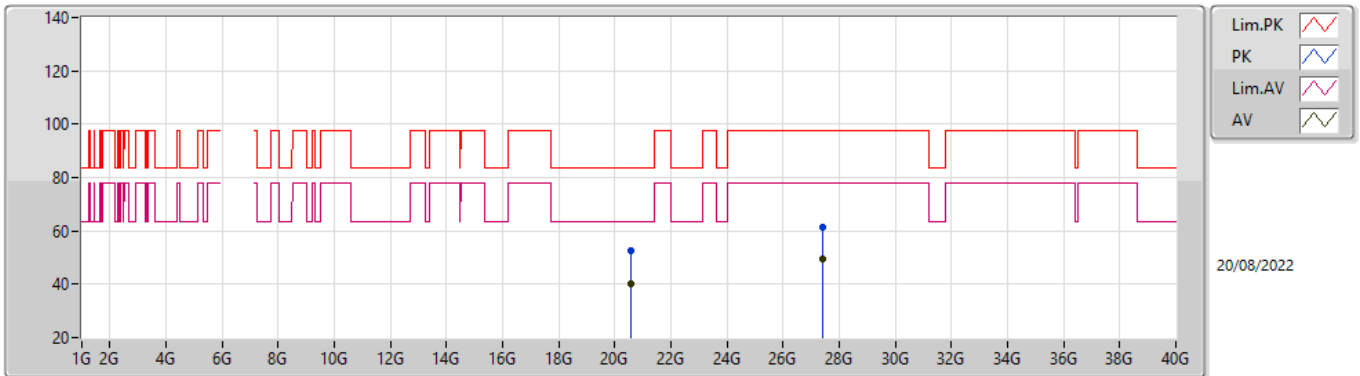

802.11ax HEW20_Nss1,(MCS0)_4TX

6855MHz_TnomVnom

EUT_X_4TX
Setting 104
04-G-S-5

Type	Freq (Hz)	Level (dBuV/m)	Limit (dBuV/m)	Margin (dB)	Raw (dBuV)	Dist (m)	Condition	Azimuth (°)	Height (m)	Comment	AF (dB)	CL (dB)	PA (dB)
PK	20.56302G	52.81	83.54	-30.73	49.40	1	Vertical	310	1.50	-	38.33	15.24	50.16
AV	20.56314G	40.41	63.54	-23.13	37.00	1	Vertical	310	1.50	-	38.33	15.24	50.16
PK	27.41304G	61.24	97.74	-36.50	51.27	1	Vertical	342	1.50	-	39.20	17.64	46.87
RMS	27.42252G	49.50	77.74	-28.24	39.53	1	Vertical	342	1.50	-	39.19	17.64	46.86