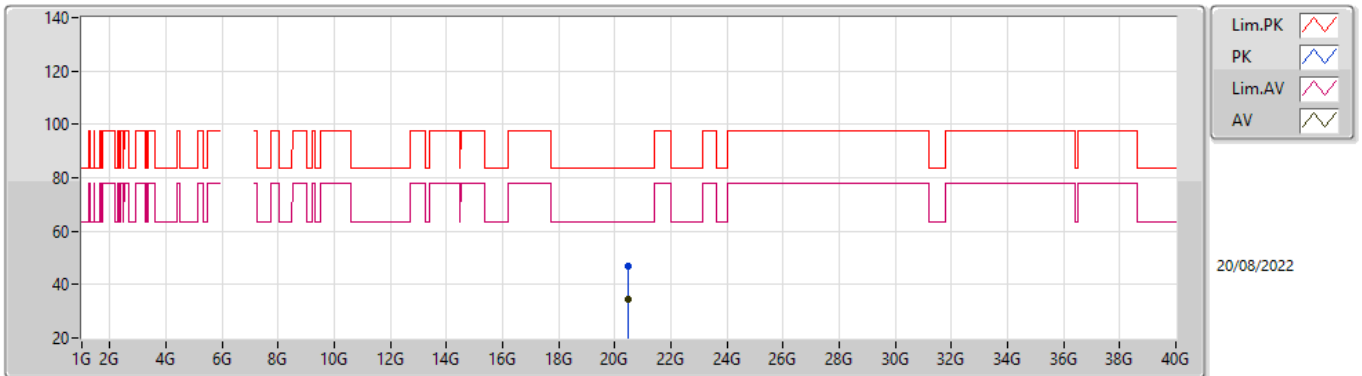

802.11ax HEW160_Nss1,(MCS0)_4TX

6825MHz Straddle 6.525-6.875GHz_TnomVnom

EUT_X_4TX
Setting 80
04-G-S-5

Type	Freq (Hz)	Level (dBuV/m)	Limit (dBuV/m)	Margin (dB)	Raw (dBuV)	Dist (m)	Condition	Azimuth (°)	Height (m)	Comment	AF (dB)	CL (dB)	PA (dB)
PK	20.47844G	46.72	83.54	-36.82	43.53	1	Horizontal	131	1.55	-	38.17	15.22	50.20
AV	20.47514G	34.41	63.54	-29.13	31.23	1	Horizontal	131	1.55	-	38.16	15.22	50.20