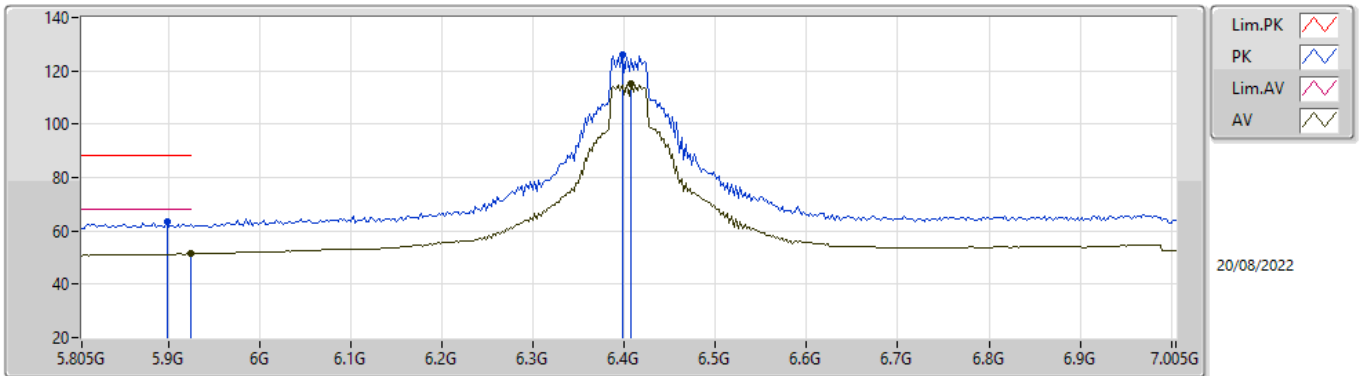

802.11ax HEW40_Nss1,(MCS0)_4TX

6405MHz_TnomVnom

EUT_X_4TX
Setting 104
04-G-C-6-10

Type	Freq (Hz)	Level (dBuV/m)	Limit (dBuV/m)	Margin (dB)	Raw (dBuV)	Dist (m)	Condition	Azimuth (°)	Height (m)	Comment	AF (dB)	CL (dB)	PA (dB)
PK	5.8986G	63.55	88.20	-24.65	55.85	3	Vertical	36	2.00	-	34.90	5.35	32.55
RMS	5.925G	51.45	68.20	-16.75	43.60	3	Vertical	36	2.00	-	35.05	5.36	32.56
PK	6.3978G	126.17	Inf	-Inf	117.50	3	Vertical	36	2.00	-	35.70	5.70	32.73
RMS	6.4074G	114.96	Inf	-Inf	106.30	3	Vertical	36	2.00	-	35.69	5.70	32.73