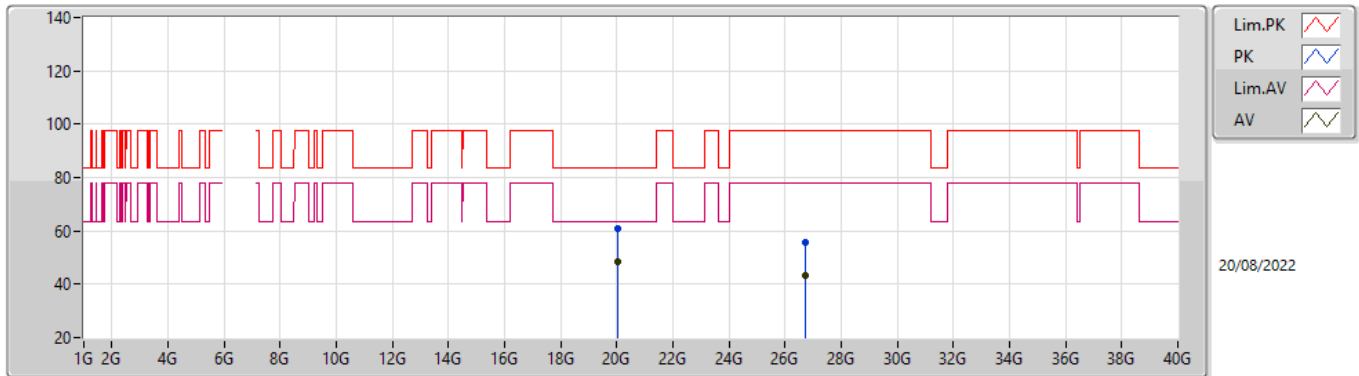

802.11ax HEW40_Nss1,(MCS0)_4TX

6685MHz_TnomVnom

EUT_X_4TX
Setting 104
04-G-S-5

Type	Freq (Hz)	Level (dBuV/m)	Limit (dBuV/m)	Margin (dB)	Raw (dBuV)	Dist (m)	Condition	Azimuth (°)	Height (m)	Comment	AF (dB)	CL (dB)	PA (dB)
PK	20.05428G	60.78	83.54	-22.76	57.77	1	Vertical	2.2	1.70	-	38.19	15.11	50.29
AV	20.0505G	48.70	63.54	-14.84	45.68	1	Vertical	2.2	1.70	-	38.20	15.11	50.29
PK	26.73952G	55.56	97.74	-42.18	45.64	1	Vertical	360	1.47	-	39.89	17.33	47.30
RMS	26.7346G	43.21	77.74	-34.53	33.31	1	Vertical	360	1.47	-	39.88	17.33	47.31