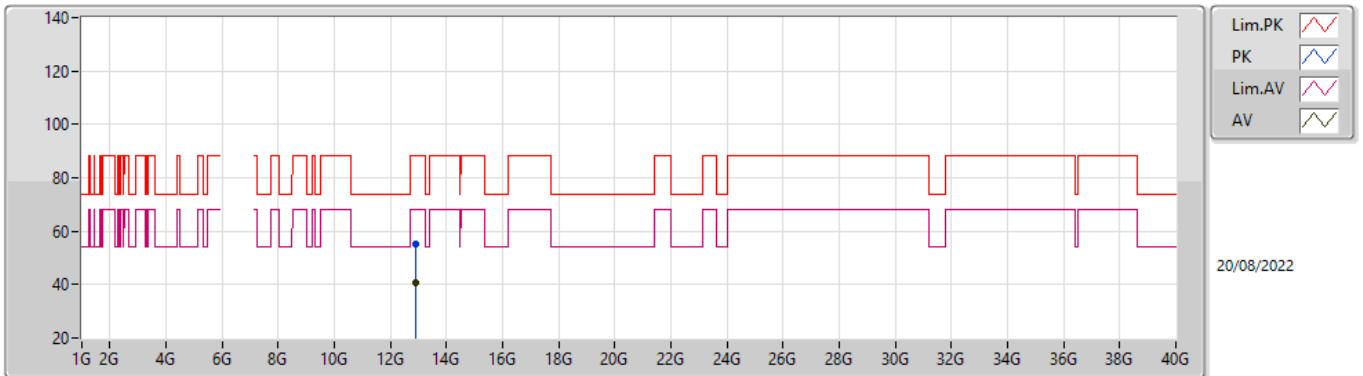

802.11ax HEW40_Nss1,(MCS0)_4TX

6445MHz_TnomVnom

EUT X_4TX
Setting 80
02-F-G-4

Type	Freq (Hz)	Level (dBuV/m)	Limit (dBuV/m)	Margin (dB)	Raw (dBuV)	Dist (m)	Condition	Azimuth (°)	Height (m)	Comment	AF (dB)	CL (dB)	PA (dB)
PK	12.88798G	55.02	88.20	-33.18	39.32	3	Horizontal	141	2.54	-	39.08	8.54	31.92
RMS	12.886G	40.70	68.20	-27.50	25.01	3	Horizontal	141	2.54	-	39.07	8.54	31.92