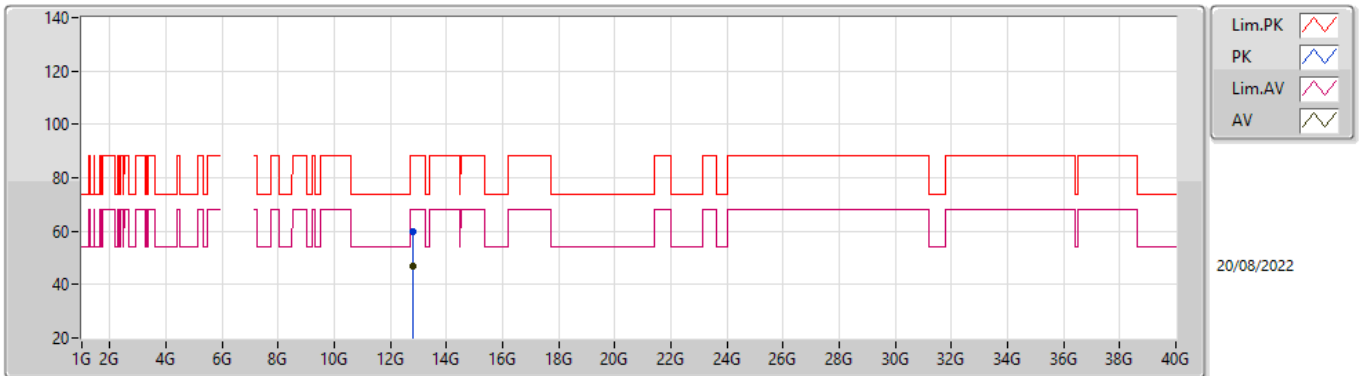

802.11ax HEW80_Nss1,(MCS0)_4TX

6385MHz_TnomVnom

EUT X_4TX
Setting 104
04-G-C-6

Type	Freq (Hz)	Level (dBuV/m)	Limit (dBuV/m)	Margin (dB)	Raw (dBuV)	Dist (m)	Condition	Azimuth (°)	Height (m)	Comment	AF (dB)	CL (dB)	PA (dB)
PK	12.78386G	59.70	88.20	-28.50	45.54	3	Vertical	328	1.80	-	39.38	8.84	34.06
RMS	12.78452G	46.80	68.20	-21.40	32.64	3	Vertical	328	1.80	-	39.38	8.84	34.06