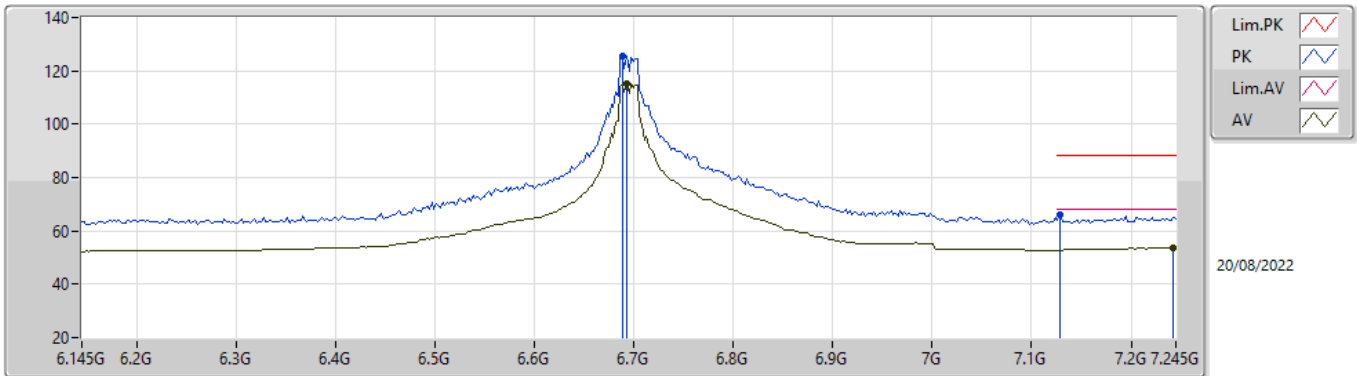

802.11ax HEW20_Nss1,(MCS0)_4TX

6695MHz_TnomVnom

EUT_X_4TX
Setting 104
04-G-C-6-10

Type	Freq (Hz)	Level (dBuV/m)	Limit (dBuV/m)	Margin (dB)	Raw (dBuV)	Dist (m)	Condition	Azimuth (°)	Height (m)	Comment	AF (dB)	CL (dB)	PA (dB)
PK	6.6884G	125.66	Inf	-Inf	116.66	3	Vertical	19	1.86	-	36.20	5.70	32.90
RMS	6.6928G	115.34	Inf	-Inf	106.34	3	Vertical	19	1.86	-	36.20	5.70	32.90
PK	7.1284G	65.80	88.20	-22.40	56.06	3	Vertical	19	1.86	-	36.93	5.96	33.15
RMS	7.2428G	53.60	68.20	-14.60	43.38	3	Vertical	19	1.86	-	37.39	6.02	33.19