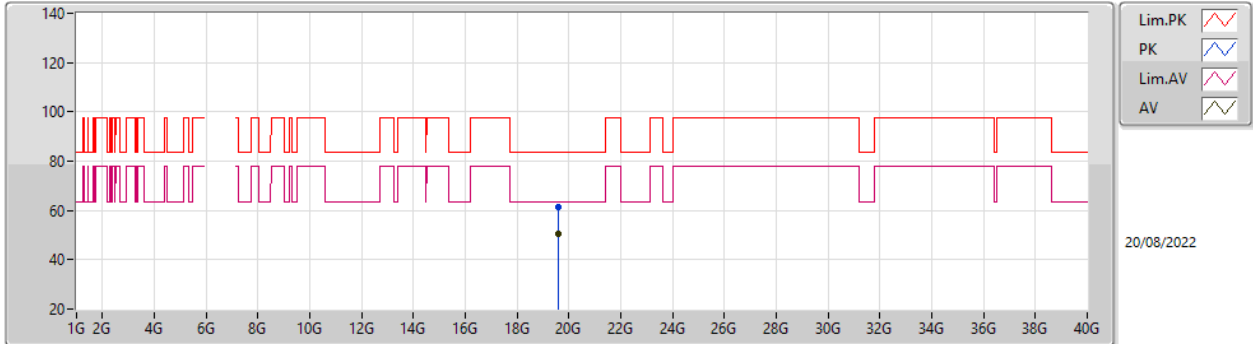

802.11ax HEW20-BF_Nss1,(MCS0)_4TX

6535MHz_TnomVnom

EUT_X_4TX
Setting 104
04-G-5-5

Type	Freq (Hz)	Level (dBuV/m)	Limit (dBuV/m)	Margin (dB)	Raw (dBuV)	Dist (m)	Condition	Azimuth (°)	Height (m)	Comment	AF (dB)	CL (dB)	PA (dB)
PK	19.60194G	61.63	83.54	-21.91	59.25	1	Vertical	15	1.49	-	37.96	14.96	50.54
AV	19.60254G	50.76	63.54	-12.78	48.38	1	Vertical	15	1.49	-	37.96	14.96	50.54