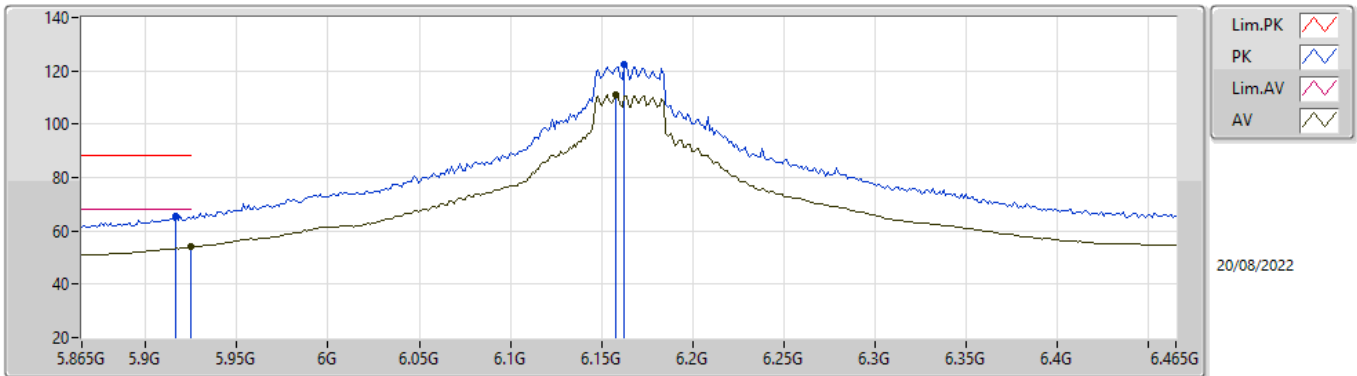

802.11ax HEW40_Nss1,(MCS0)_4TX

6165MHz_TnomVnom

EUT_X_4TX
Setting 104
04-G-C-6-10

Type	Freq (Hz)	Level (dBuV/m)	Limit (dBuV/m)	Margin (dB)	Raw (dBuV)	Dist (m)	Condition	Azimuth (°)	Height (m)	Comment	AF (dB)	CL (dB)	PA (dB)
PK	5.9166G	65.54	88.20	-22.66	57.73	3	Horizontal	43	1.85	-	35.00	5.36	32.55
RMS	5.925G	54.07	68.20	-14.13	46.22	3	Horizontal	43	1.85	-	35.05	5.36	32.56
PK	6.1626G	122.35	Inf	-Inf	113.95	3	Horizontal	43	1.85	-	35.48	5.56	32.64
RMS	6.1578G	110.92	Inf	-Inf	102.55	3	Horizontal	43	1.85	-	35.45	5.56	32.64