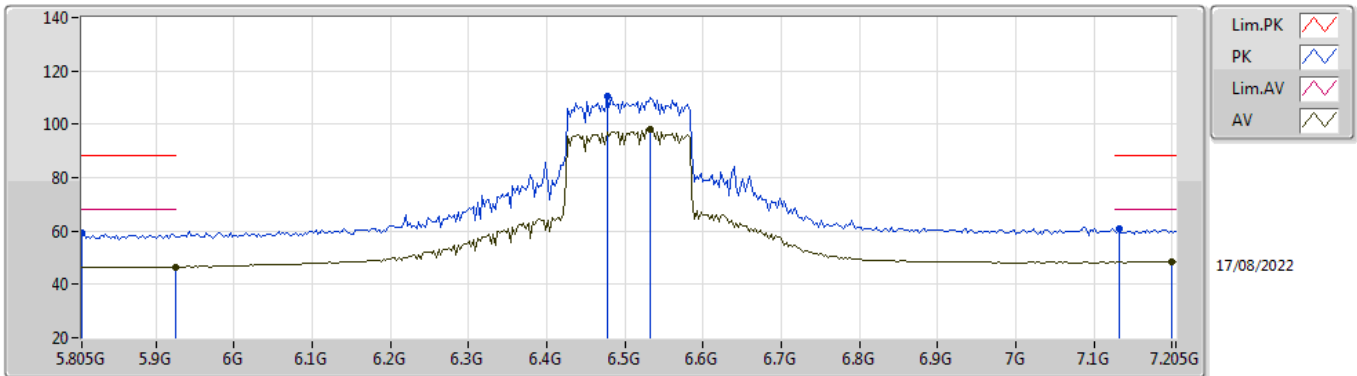

802.11ax HEW160_Nss1,(MCS0)_4TX

6505MHz Straddle 6.425-6.525GHz_TnomVnom

EUT_X_4TX
Setting 80
02-F-C-6-10

Type	Freq (Hz)	Level (dBuV/m)	Limit (dBuV/m)	Margin (dB)	Raw (dBuV)	Dist (m)	Condition	Azimuth (°)	Height (m)	Comment	AF (dB)	CL (dB)	PA (dB)
PK	5.805G	59.10	88.20	-29.10	50.65	3	Horizontal	104	1.78	-	33.80	5.60	30.95
RMS	5.925G	46.63	68.20	-21.57	37.80	3	Horizontal	104	1.78	-	34.15	5.72	31.04
PK	6.477G	110.30	Inf	-Inf	101.44	3	Horizontal	104	1.78	-	34.30	5.80	31.24
RMS	6.533G	98.16	Inf	-Inf	89.21	3	Horizontal	104	1.78	-	34.43	5.80	31.28
PK	7.1322G	60.68	88.20	-27.52	50.81	3	Horizontal	104	1.78	-	35.59	6.10	31.82
RMS	7.1994G	48.61	68.20	-19.59	38.37	3	Horizontal	104	1.78	-	36.00	6.10	31.86