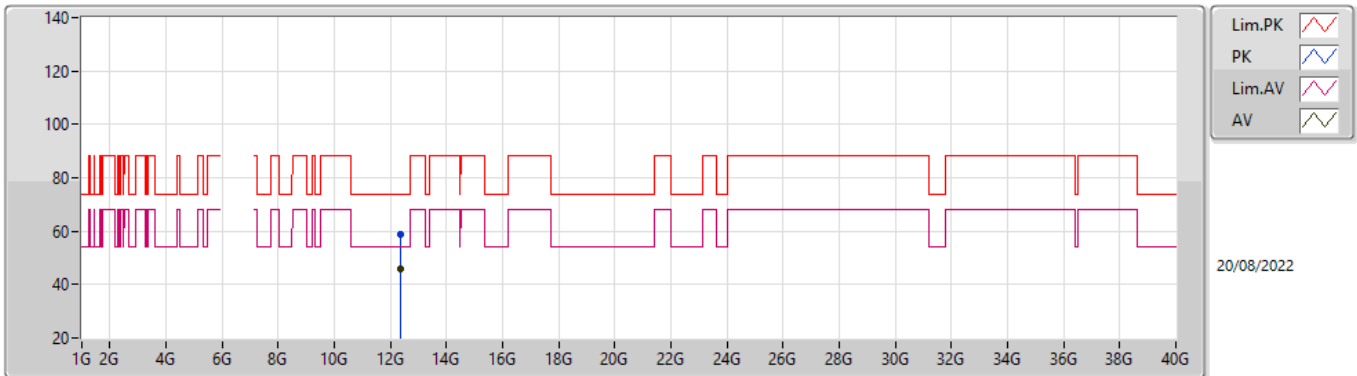

802.11ax HEW160_Nss1,(MCS0)_4TX

6185MHz_TnomVnom

EUT_X_4TX
Setting 100
02-F-C-6

Type	Freq (Hz)	Level (dBuV/m)	Limit (dBuV/m)	Margin (dB)	Raw (dBuV)	Dist (m)	Condition	Azimuth (°)	Height (m)	Comment	AF (dB)	CL (dB)	PA (dB)
PK	12.35644G	58.68	74.00	-15.32	45.10	3	Horizontal	81	1.86	-	38.87	8.93	34.22
AV	12.37738G	45.90	54.00	-8.10	32.26	3	Horizontal	81	1.86	-	38.93	8.92	34.21