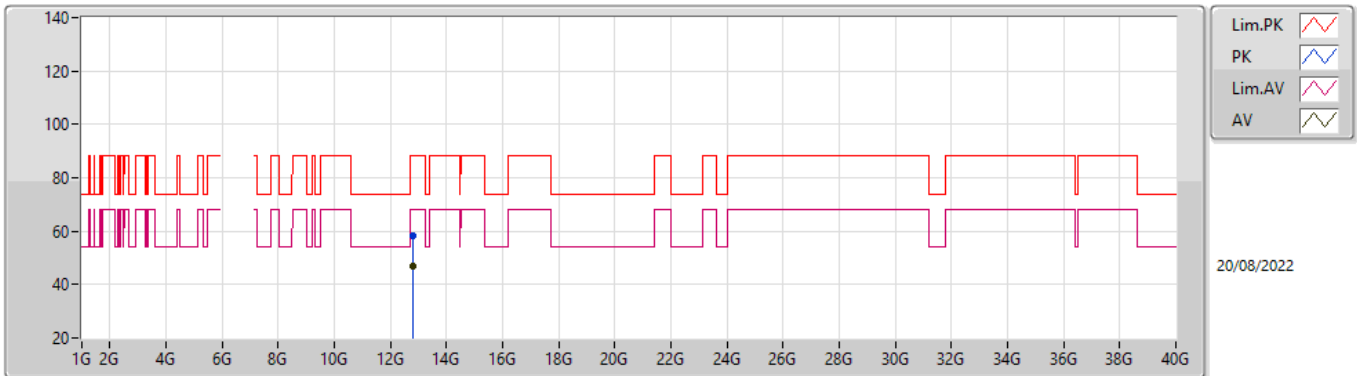

802.11ax HEW40_Nss1,(MCS0)_4TX

6405MHz_TnomVnom

EUT X_4TX
Setting 104
04-G-C-6

Type	Freq (Hz)	Level (dBuV/m)	Limit (dBuV/m)	Margin (dB)	Raw (dBuV)	Dist (m)	Condition	Azimuth (°)	Height (m)	Comment	AF (dB)	CL (dB)	PA (dB)
PK	12.80838G	58.50	88.20	-29.70	44.31	3	Horizontal	174	2.84	-	39.41	8.84	34.06
RMS	12.79518G	46.85	68.20	-21.35	32.67	3	Horizontal	174	2.84	-	39.40	8.84	34.06