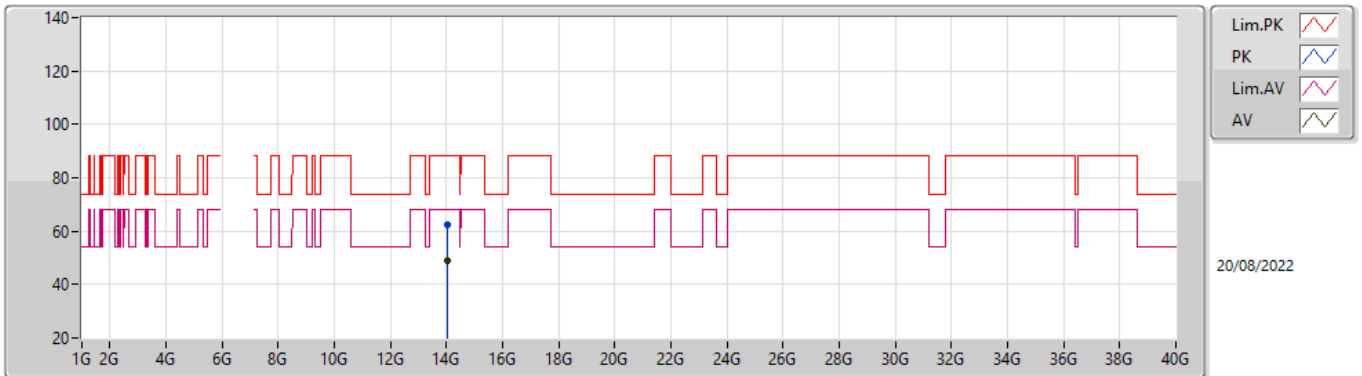

802.11ax HEW80_Nss1,(MCS0)_4TX

7025MHz_TnomVnom

EUT X_4TX
Setting 80
02-F-G-4

Type	Freq (Hz)	Level (dBuV/m)	Limit (dBuV/m)	Margin (dB)	Raw (dBuV)	Dist (m)	Condition	Azimuth (°)	Height (m)	Comment	AF (dB)	CL (dB)	PA (dB)
PK	14.05376G	62.45	88.20	-25.75	43.03	3	Vertical	309	3.00	-	41.82	9.12	31.52
RMS	14.05324G	48.86	68.20	-19.34	29.45	3	Vertical	309	3.00	-	41.81	9.12	31.52