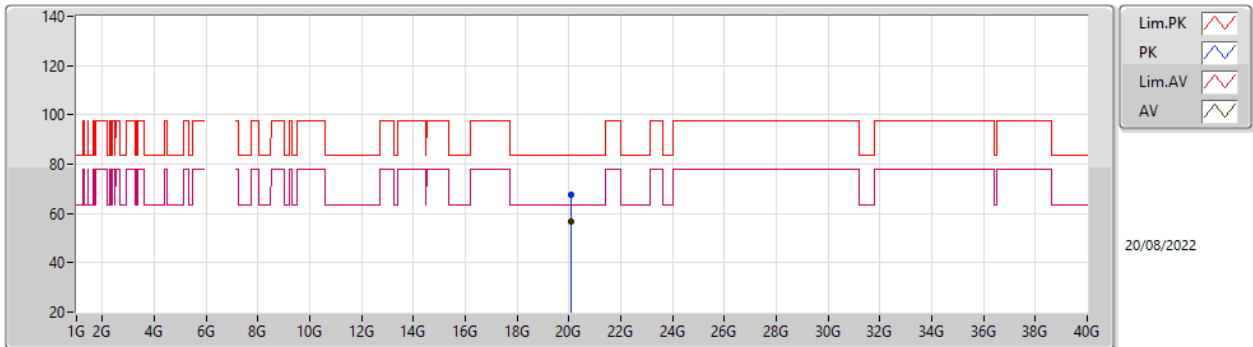

802.11ax HEW20-BF_Nss1,(MCS0)_4TX

6695MHz_TnomVnom

EUT_X_4TX
Setting 104
04-G-5-5

Type	Freq (Hz)	Level (dBuV/m)	Limit (dBuV/m)	Margin (dB)	Raw (dBuV)	Dist (m)	Condition	Azimuth (°)	Height (m)	Comment	AF (dB)	CL (dB)	PA (dB)
PK	20.08092G	67.78	83.54	-15.76	64.80	1	Horizontal	292	1.45	-	38.14	15.12	50.28
AV	20.08164G	56.47	63.54	-7.07	53.49	1	Horizontal	292	1.45	-	38.14	15.12	50.28