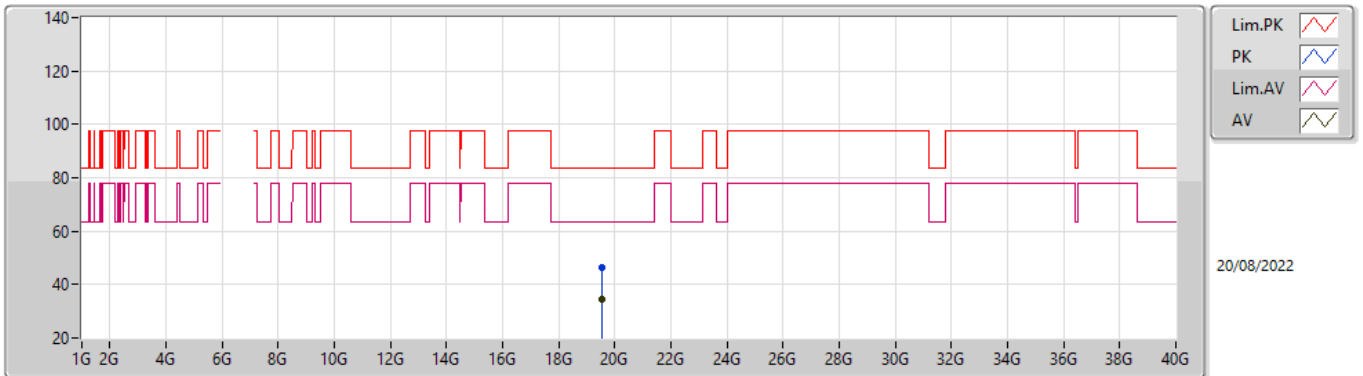

802.11ax HEW20_Nss1,(MCS0)_4TX

6515MHz_TnomVnom

EUT X_4TX
Setting 80
04-G-S-5

Type	Freq (Hz)	Level (dBuV/m)	Limit (dBuV/m)	Margin (dB)	Raw (dBuV)	Dist (m)	Condition	Azimuth (°)	Height (m)	Comment	AF (dB)	CL (dB)	PA (dB)
PK	19.54414G	46.54	83.54	-37.00	44.19	1	Vertical	87	1.53	-	37.98	14.94	50.57
AV	19.54032G	34.59	63.54	-28.95	32.25	1	Vertical	87	1.53	-	37.98	14.94	50.58