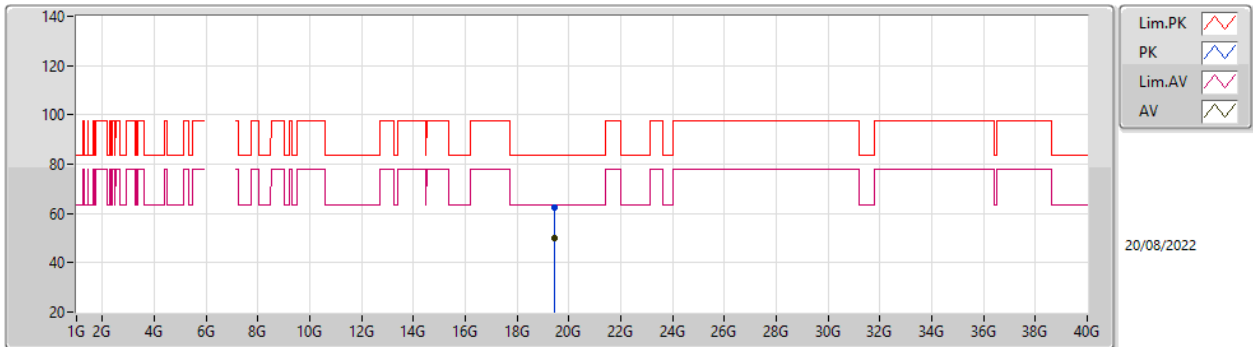

802.11ax HEW20-BF_Nss1,(MCS0)_4TX

6475MHz_TnomVnom

EUT_X_4TX
Setting 104
04-G-5-5

Type	Freq (Hz)	Level (dBuV/m)	Limit (dBuV/m)	Margin (dB)	Raw (dBuV)	Dist (m)	Condition	Azimuth (°)	Height (m)	Comment	AF (dB)	CL (dB)	PA (dB)
PK	19.43034G	62.33	83.54	-21.21	60.03	1	Vertical	26.2	1.51	-	38.00	14.90	50.60
AV	19.43052G	50.05	63.54	-13.49	47.75	1	Vertical	26.2	1.51	-	38.00	14.90	50.60