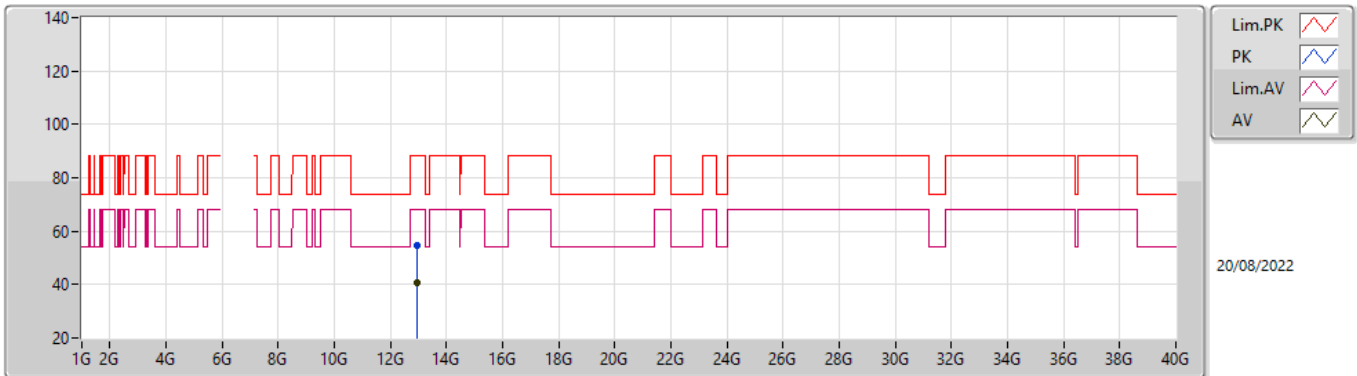

802.11ax HEW80_Nss1,(MCS0)_4TX

6465MHz_TnomVnom

20/08/2022

EUT X_4TX
Setting 80
02-F-G-4

Type	Freq (Hz)	Level (dBuV/m)	Limit (dBuV/m)	Margin (dB)	Raw (dBuV)	Dist (m)	Condition	Azimuth (°)	Height (m)	Comment	AF (dB)	CL (dB)	PA (dB)
PK	12.93074G	54.65	88.20	-33.55	38.85	3	Vertical	205	1.41	-	39.13	8.57	31.90
RMS	12.93358G	40.78	68.20	-27.42	24.98	3	Vertical	205	1.41	-	39.13	8.57	31.90