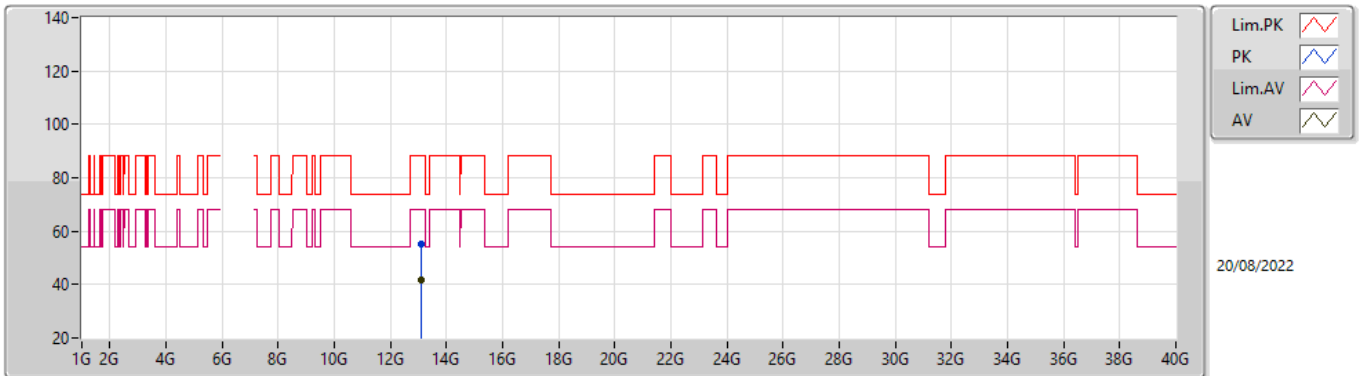

802.11ax HEW80_Nss1,(MCS0)_4TX

6545MHz Straddle 6.425-6.525GHz_TnomVnom

EUT X_4TX
Setting 80
02-F-G-4

Type	Freq (Hz)	Level (dBuV/m)	Limit (dBuV/m)	Margin (dB)	Raw (dBuV)	Dist (m)	Condition	Azimuth (°)	Height (m)	Comment	AF (dB)	CL (dB)	PA (dB)
PK	13.09088G	55.33	88.20	-32.87	39.02	3	Horizontal	60	2.10	-	39.56	8.65	31.90
RMS	13.0944G	41.72	68.20	-26.48	25.39	3	Horizontal	60	2.10	-	39.58	8.65	31.90