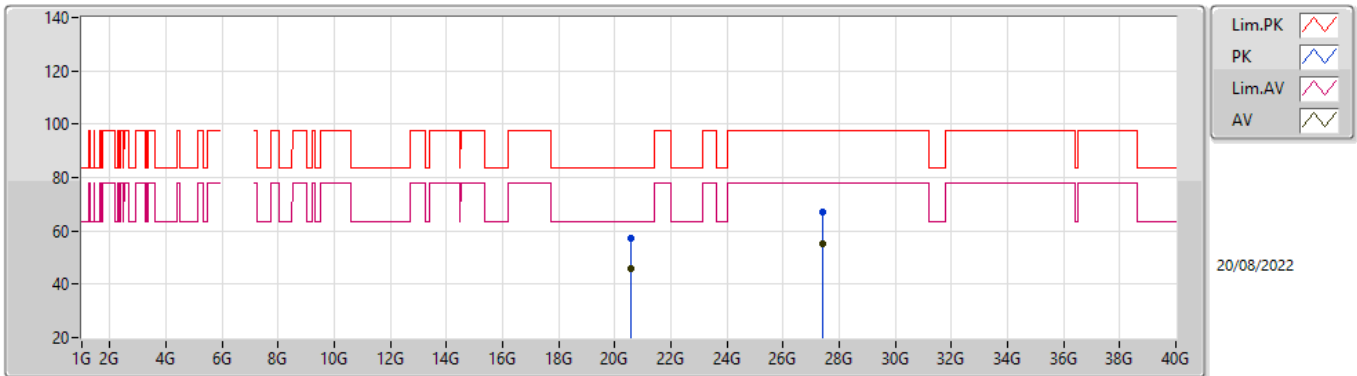

802.11ax HEW20_Nss1,(MCS0)_4TX

6855MHz_TnomVnom

EUT_X_4TX
Setting 104
04-G-S-5

Type	Freq (Hz)	Level (dBuV/m)	Limit (dBuV/m)	Margin (dB)	Raw (dBuV)	Dist (m)	Condition	Azimuth (°)	Height (m)	Comment	AF (dB)	CL (dB)	PA (dB)
PK	20.55162G	57.12	83.54	-26.42	53.75	1	Horizontal	302	1.66	-	38.30	15.24	50.17
PK	27.40524G	67.01	97.74	-30.73	57.05	1	Horizontal	46	1.65	-	39.21	17.63	46.88
RMS	27.41532G	55.12	77.74	-22.62	45.15	1	Horizontal	46	1.65	-	39.20	17.64	46.87
AV	20.56302G	45.62	63.54	-17.92	42.21	1	Horizontal	302	1.66	-	38.33	15.24	50.16