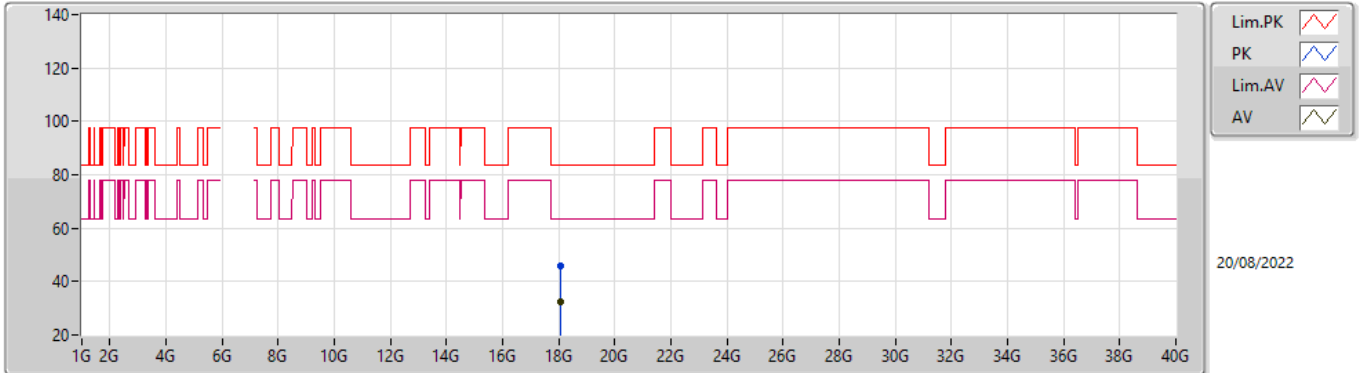

802.11ax HEW160_Nss1,(MCS0)_4TX

6025MHz_TnomVnom

EUT_X_4TX
Setting 79
04-G-S-5

Type	Freq (Hz)	Level (dBuV/m)	Limit (dBuV/m)	Margin (dB)	Raw (dBuV)	Dist (m)	Condition	Azimuth (°)	Height (m)	Comment	AF (dB)	CL (dB)	PA (dB)
PK	18.07912G	45.65	83.54	-37.89	44.11	1	Horizontal	122	1.56	-	37.46	14.43	50.35
AV	18.07G	32.39	63.54	-31.15	30.87	1	Horizontal	122	1.56	-	37.44	14.42	50.34