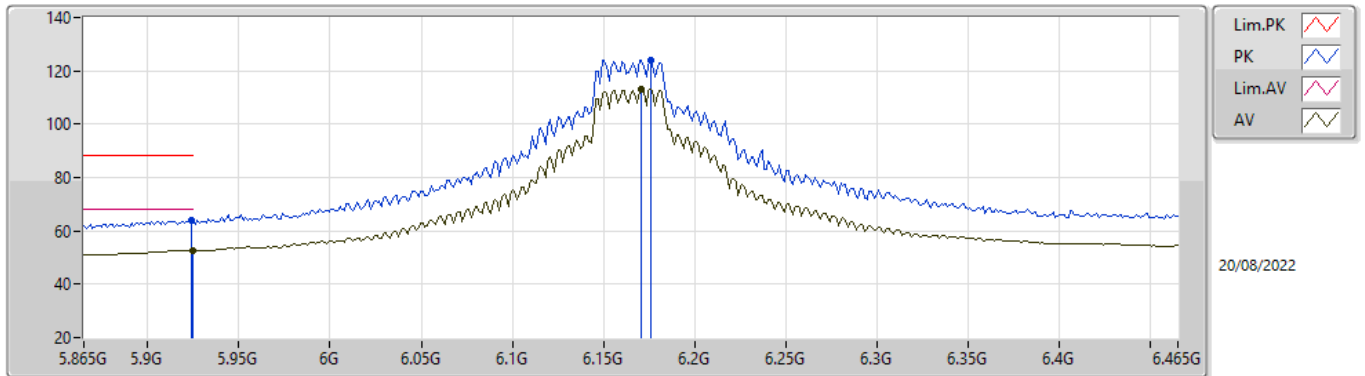

802.11ax HEW40_Nss1,(MCS0)_4TX

6165MHz_TnomVnom

EUT_X_4TX
Setting 104
04-G-C-6-10

Type	Freq (Hz)	Level (dBuV/m)	Limit (dBuV/m)	Margin (dB)	Raw (dBuV)	Dist (m)	Condition	Azimuth (°)	Height (m)	Comment	AF (dB)	CL (dB)	PA (dB)
PK	5.9238G	63.75	88.20	-24.45	55.91	3	Vertical	37	1.85	-	35.04	5.36	32.56
RMS	5.925G	52.51	68.20	-15.69	44.66	3	Vertical	37	1.85	-	35.05	5.36	32.56
PK	6.1758G	124.14	Inf	-Inf	115.66	3	Vertical	37	1.85	-	35.55	5.58	32.65
RMS	6.171G	113.26	Inf	-Inf	104.80	3	Vertical	37	1.85	-	35.53	5.57	32.64