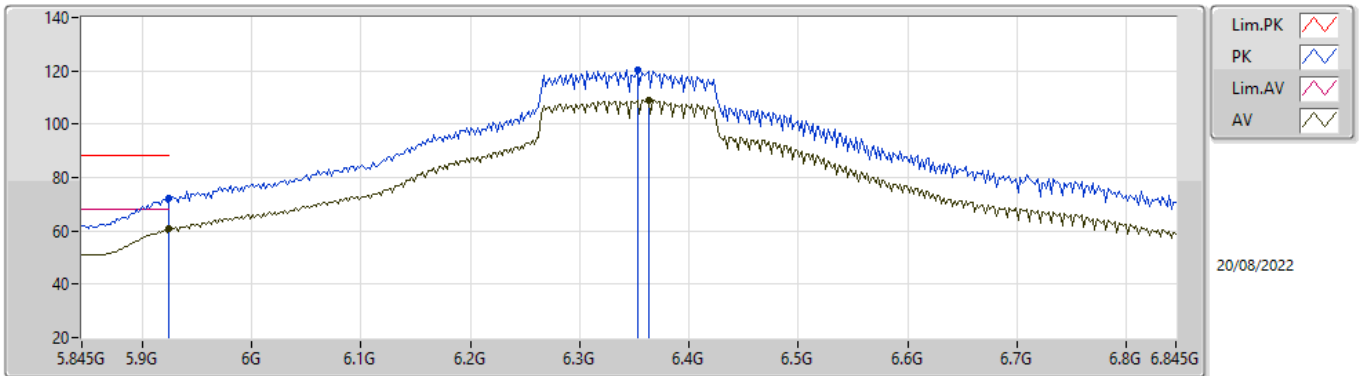

802.11ax HEW160_Nss1,(MCS0)_4TX

6345MHz_TnomVnom

EUT_X_4TX
Setting 104
02-F-C-6-10

Type	Freq (Hz)	Level (dBuV/m)	Limit (dBuV/m)	Margin (dB)	Raw (dBuV)	Dist (m)	Condition	Azimuth (°)	Height (m)	Comment	AF (dB)	CL (dB)	PA (dB)
PK	5.925G	72.22	88.20	-15.98	64.37	3	Vertical	38	2.04	-	35.05	5.36	32.56
RMS	5.925G	60.88	68.20	-7.32	53.03	3	Vertical	38	2.04	-	35.05	5.36	32.56
PK	6.353G	120.59	Inf	-Inf	112.01	3	Vertical	38	2.04	-	35.61	5.68	32.71
RMS	6.363G	109.10	Inf	-Inf	100.51	3	Vertical	38	2.04	-	35.63	5.68	32.72