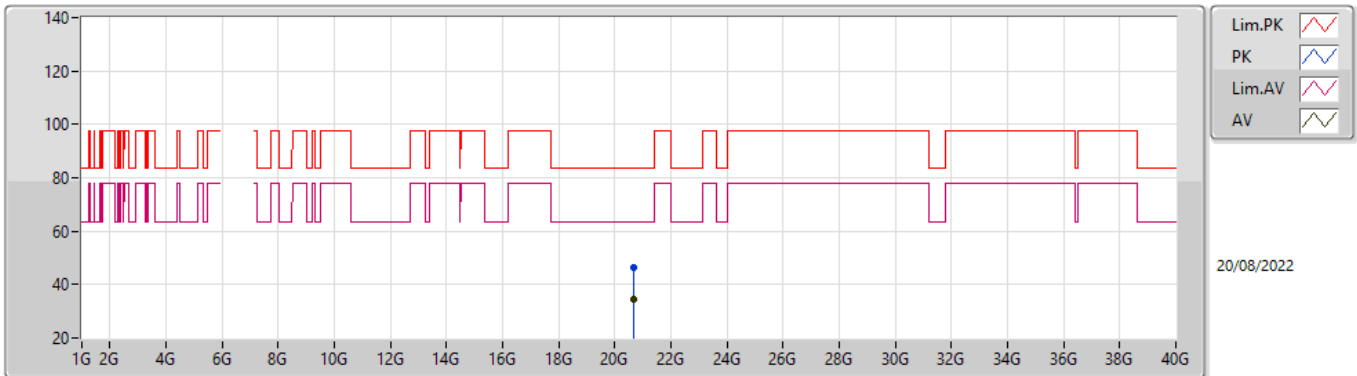

802.11ax HEW40_Nss1,(MCS0)_4TX

6885MHz Straddle 6.525-6.875GHz_TnomVnom

EUT X_4TX
Setting 80
04-G-S-5

Type	Freq (Hz)	Level (dBuV/m)	Limit (dBuV/m)	Margin (dB)	Raw (dBuV)	Dist (m)	Condition	Azimuth (°)	Height (m)	Comment	AF (dB)	CL (dB)	PA (dB)
PK	20.6533G	46.51	83.54	-37.03	42.85	1	Horizontal	315	1.55	-	38.51	15.26	50.11
AV	20.65834G	34.46	63.54	-29.08	30.78	1	Horizontal	315	1.55	-	38.52	15.26	50.10