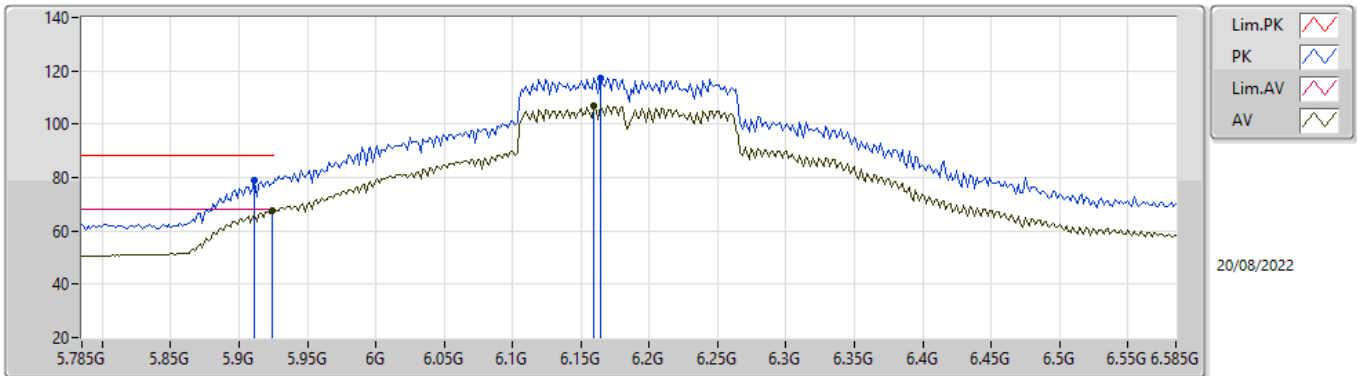

802.11ax HEW160_Nss1,(MCS0)_4TX

6185MHz_TnomVnom

EUT_X_4TX
Setting 100
02-F-C-6-10

Type	Freq (Hz)	Level (dBuV/m)	Limit (dBuV/m)	Margin (dB)	Raw (dBuV)	Dist (m)	Condition	Azimuth (°)	Height (m)	Comment	AF (dB)	CL (dB)	PA (dB)
PK	5.9114G	78.98	88.20	-9.22	71.20	3	Horizontal	75	2.60	-	34.97	5.36	32.55
RMS	5.9242G	67.38	68.20	-0.82	59.53	3	Horizontal	75	2.60	-	35.05	5.36	32.56
PK	6.1642G	117.23	Inf	-Inf	108.82	3	Horizontal	75	2.60	-	35.49	5.56	32.64
RMS	6.1594G	106.97	Inf	-Inf	98.59	3	Horizontal	75	2.60	-	35.46	5.56	32.64