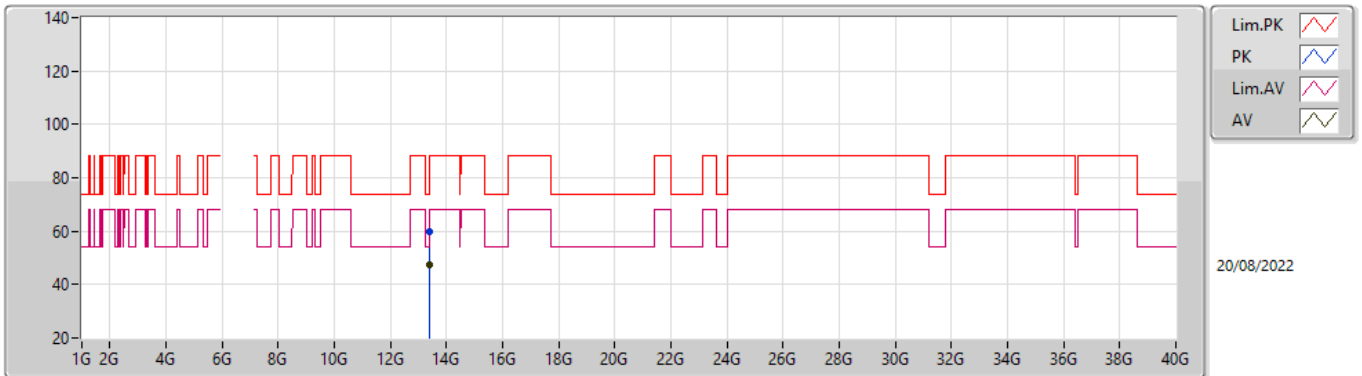

802.11ax HEW20_Nss1,(MCS0)_4TX

6695MHz_TnomVnom

EUT_X_4TX
Setting 104
04-G-C-6

Type	Freq (Hz)	Level (dBuV/m)	Limit (dBuV/m)	Margin (dB)	Raw (dBuV)	Dist (m)	Condition	Azimuth (°)	Height (m)	Comment	AF (dB)	CL (dB)	PA (dB)
PK	13.37812G	59.63	74.00	-14.37	44.81	3	Vertical	317	1.79	-	40.16	8.72	34.06
AV	13.38928G	47.25	54.00	-6.75	32.41	3	Vertical	317	1.79	-	40.18	8.72	34.06