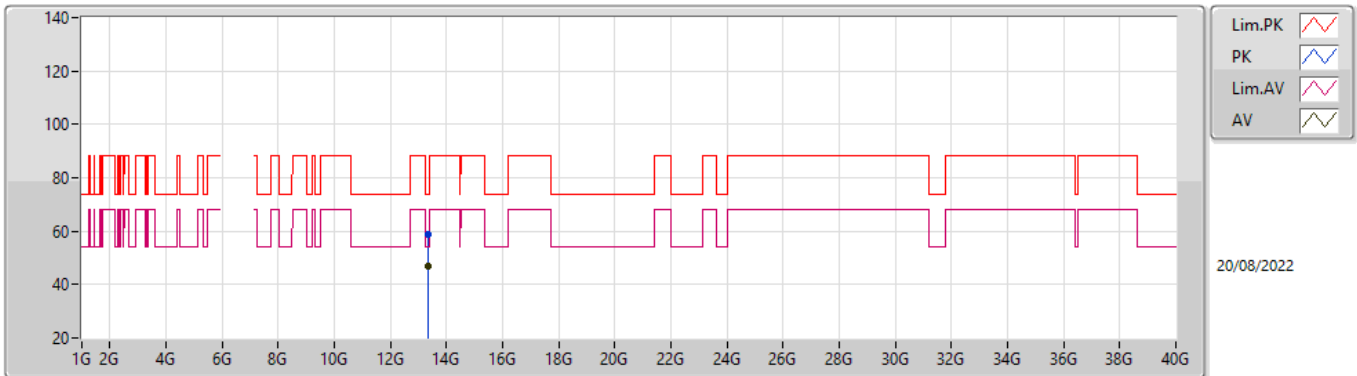

802.11ax HEW160_Nss1,(MCS0)_4TX

6665MHz_TnomVnom

EUT X_4TX
Setting 104
02-F-C-6

Type	Freq (Hz)	Level (dBuV/m)	Limit (dBuV/m)	Margin (dB)	Raw (dBuV)	Dist (m)	Condition	Azimuth (°)	Height (m)	Comment	AF (dB)	CL (dB)	PA (dB)
PK	13.32298G	58.55	74.00	-15.45	43.81	3	Horizontal	144	1.73	-	40.05	8.74	34.05
AV	13.34266G	46.80	54.00	-7.20	32.03	3	Horizontal	144	1.73	-	40.09	8.73	34.05