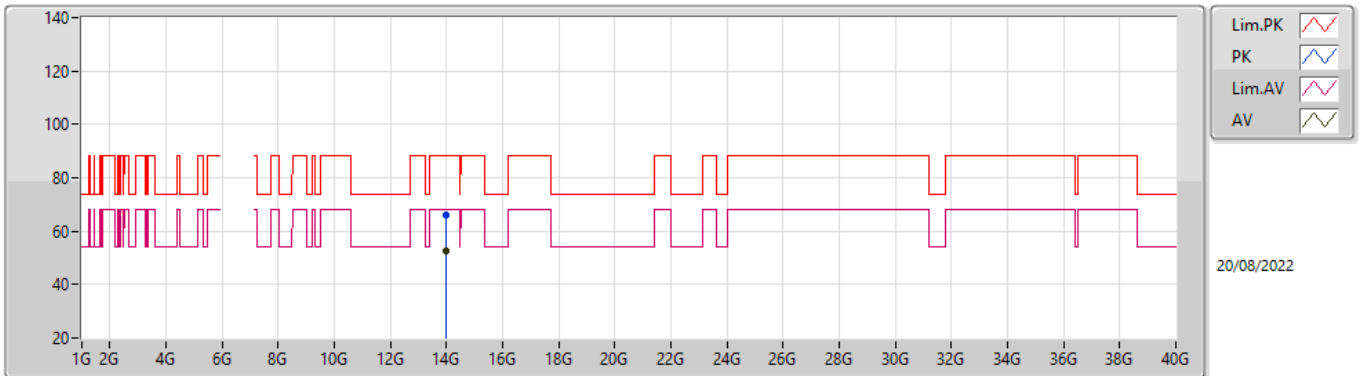

802.11ax HEW20_Nss1,(MCS0)_4TX

6995MHz_TnomVnom

EUT X_4TX
Setting 80
02-F-G-4

Type	Freq (Hz)	Level (dBuV/m)	Limit (dBuV/m)	Margin (dB)	Raw (dBuV)	Dist (m)	Condition	Azimuth (°)	Height (m)	Comment	AF (dB)	CL (dB)	PA (dB)
PK	13.98392G	65.86	88.20	-22.34	46.76	3	Horizontal	54	1.77	-	41.57	9.09	31.56
RMS	13.98844G	52.45	68.20	-15.75	33.33	3	Horizontal	54	1.77	-	41.58	9.09	31.55