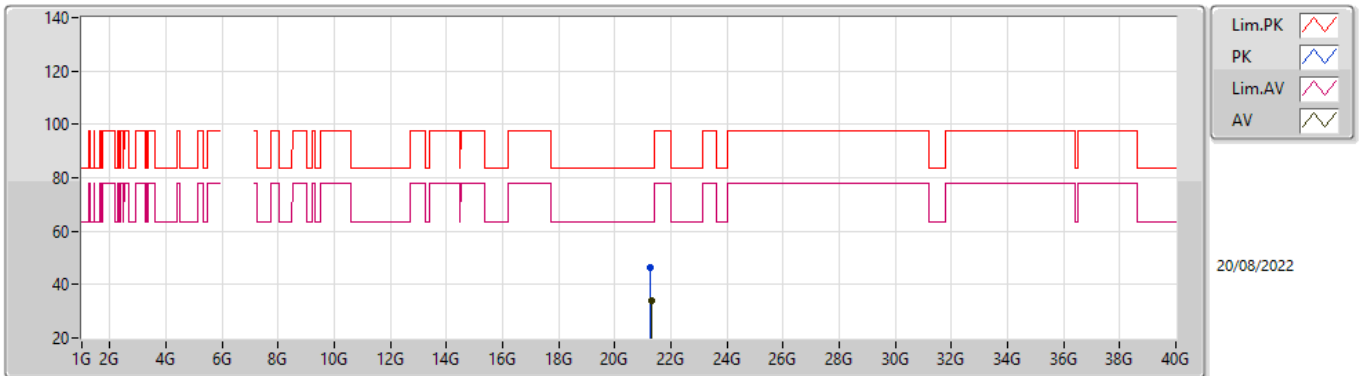

802.11ax HEW20_Nss1,(MCS0)_4TX

7095MHz_TnomVnom

EUT X_4TX
Setting 80
04-G-S-5

Type	Freq (Hz)	Level (dBuV/m)	Limit (dBuV/m)	Margin (dB)	Raw (dBuV)	Dist (m)	Condition	Azimuth (°)	Height (m)	Comment	AF (dB)	CL (dB)	PA (dB)
PK	21.28506G	46.55	83.54	-36.99	43.01	1	Vertical	308	1.56	-	38.08	15.42	49.96
AV	21.28962G	34.19	63.54	-29.35	30.63	1	Vertical	308	1.56	-	38.10	15.42	49.96