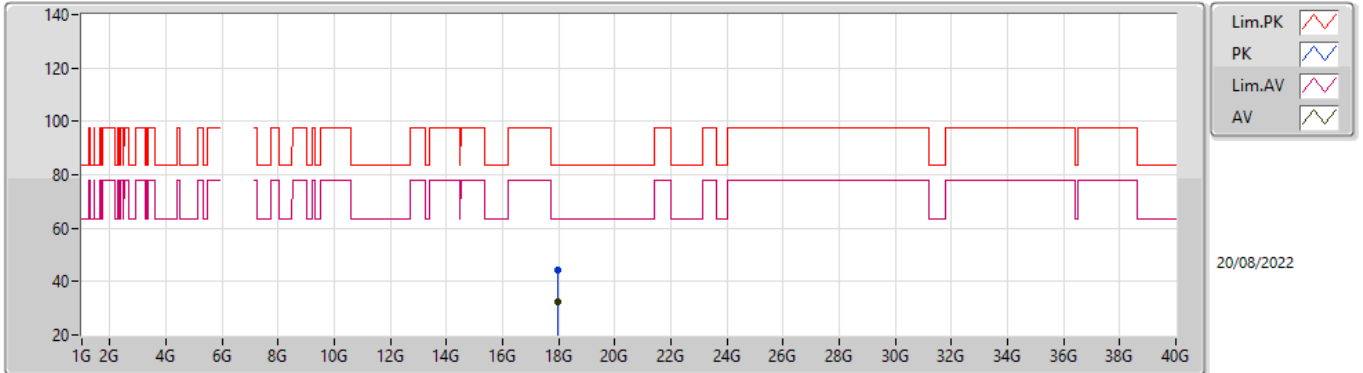

802.11ax HEW80_Nss1,(MCS0)_4TX

5985MHz_TnomVnom

EUT_X_4TX
Setting 88
04-G-S-5

Type	Freq (Hz)	Level (dBuV/m)	Limit (dBuV/m)	Margin (dB)	Raw (dBuV)	Dist (m)	Condition	Azimuth (°)	Height (m)	Comment	AF (dB)	CL (dB)	PA (dB)
PK	17.95852G	44.52	83.54	-39.02	43.10	1	Vertical	190	1.51	-	37.21	14.39	50.18
AV	17.95G	32.31	63.54	-31.23	30.88	1	Vertical	190	1.51	-	37.20	14.39	50.16