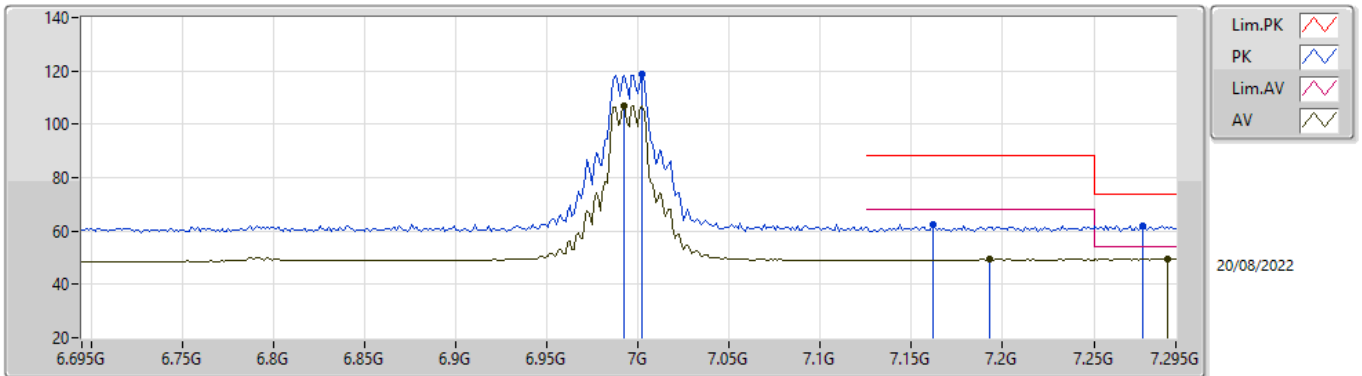

802.11ax HEW20_Nss1,(MCS0)_4TX

6995MHz_TnomVnom

EUT_X_4TX
Setting 80
02-F-C-6-10

Type	Freq (Hz)	Level (dBuV/m)	Limit (dBuV/m)	Margin (dB)	Raw (dBuV)	Dist (m)	Condition	Azimuth (°)	Height (m)	Comment	AF (dB)	CL (dB)	PA (dB)
PK	7.0022G	118.92	Inf	-Inf	109.36	3	Vertical	21	1.82	-	35.20	6.10	31.74
RMS	6.9926G	107.00	Inf	-Inf	97.43	3	Vertical	21	1.82	-	35.20	6.10	31.73
PK	7.1618G	62.48	88.20	-25.72	52.44	3	Vertical	21	1.82	-	35.77	6.10	31.83
RMS	7.193G	49.41	68.20	-18.79	39.20	3	Vertical	21	1.82	-	35.96	6.10	31.85
PK	7.277G	61.84	74.00	-12.16	51.29	3	Vertical	21	1.82	-	36.31	6.14	31.90
AV	7.2902G	49.39	54.00	-4.61	38.79	3	Vertical	21	1.82	-	36.36	6.15	31.91