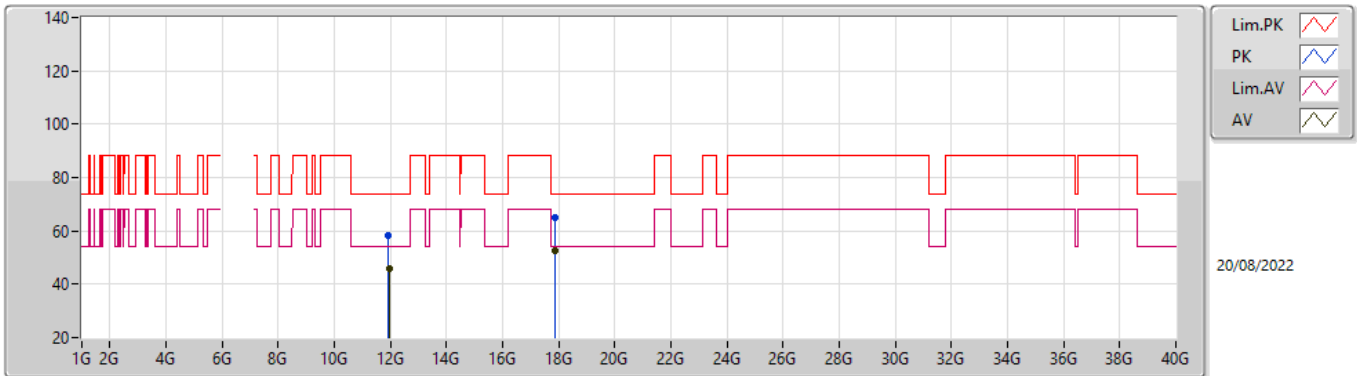

802.11ax HEW40_Nss1,(MCS0)_4TX

5965MHz_TnomVnom

EUT_X_4TX
Setting 88
04-G-C-6

Type	Freq (Hz)	Level (dBuV/m)	Limit (dBuV/m)	Margin (dB)	Raw (dBuV)	Dist (m)	Condition	Azimuth (°)	Height (m)	Comment	AF (dB)	CL (dB)	PA (dB)
PK	11.93G	58.17	74.00	-15.83	44.45	3	Horizontal	117	2.63	-	39.11	8.95	34.34
AV	11.94296G	45.75	54.00	-8.25	32.07	3	Horizontal	117	2.63	-	39.07	8.96	34.35
PK	17.8854G	64.85	74.00	-9.15	46.71	3	Horizontal	275	1.70	-	41.96	9.76	33.58
AV	17.8812G	52.61	54.00	-1.39	34.49	3	Horizontal	275	1.70	-	41.94	9.76	33.58