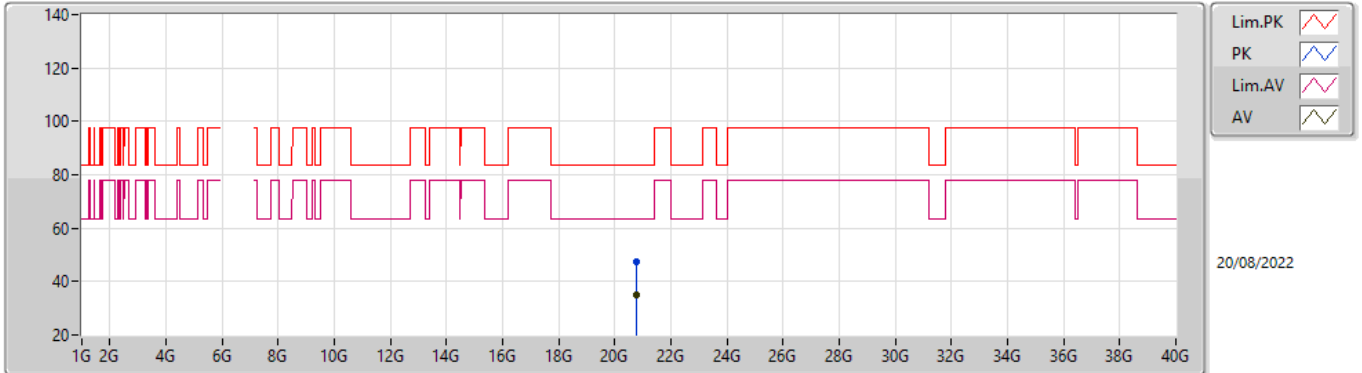

802.11ax HEW40_Nss1,(MCS0)_4TX

6925MHz_TnomVnom

EUT X_4TX
Setting 80
04-G-S-5

Type	Freq (Hz)	Level (dBuV/m)	Limit (dBuV/m)	Margin (dB)	Raw (dBuV)	Dist (m)	Condition	Azimuth (°)	Height (m)	Comment	AF (dB)	CL (dB)	PA (dB)
PK	20.7749G	47.65	83.54	-35.89	43.74	1	Horizontal	54	1.52	-	38.66	15.29	50.04
AV	20.77504G	35.15	63.54	-28.39	31.23	1	Horizontal	54	1.52	-	38.66	15.29	50.03