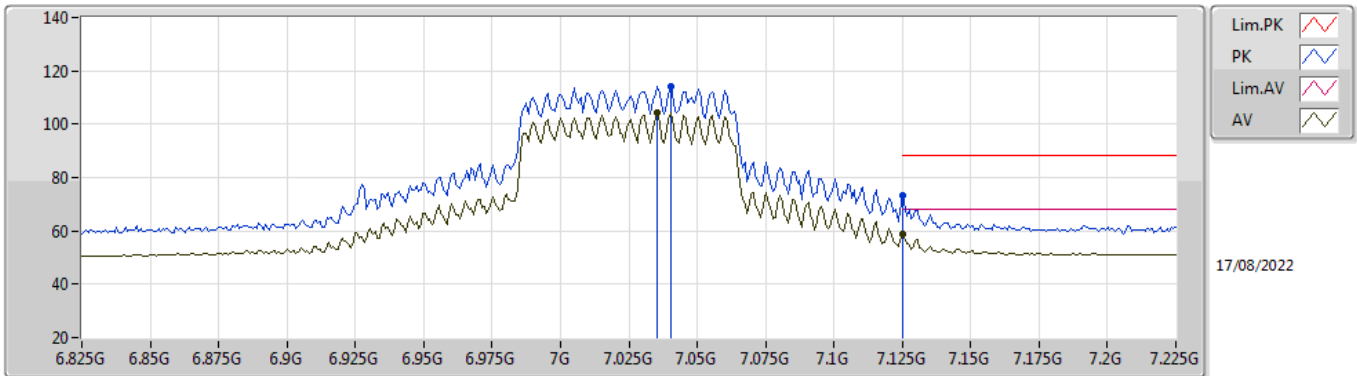

802.11ax HEW80_Nss1,(MCS0)_4TX

7025MHz_TnomVnom

EUT X_4TX
Setting 80
02-F-G-4-10

Type	Freq (Hz)	Level (dBuV/m)	Limit (dBuV/m)	Margin (dB)	Raw (dBuV)	Dist (m)	Condition	Azimuth (°)	Height (m)	Comment	AF (dB)	CL (dB)	PA (dB)
PK	7.0402G	114.26	Inf	-Inf	104.64	3	Vertical	13	1.25	-	35.28	6.10	31.76
RMS	7.0354G	104.12	Inf	-Inf	94.51	3	Vertical	13	1.25	-	35.27	6.10	31.76
PK	7.125G	73.52	88.20	-14.68	63.68	3	Vertical	13	1.25	-	35.55	6.10	31.81
RMS	7.125G	58.82	68.20	-9.38	48.98	3	Vertical	13	1.25	-	35.55	6.10	31.81