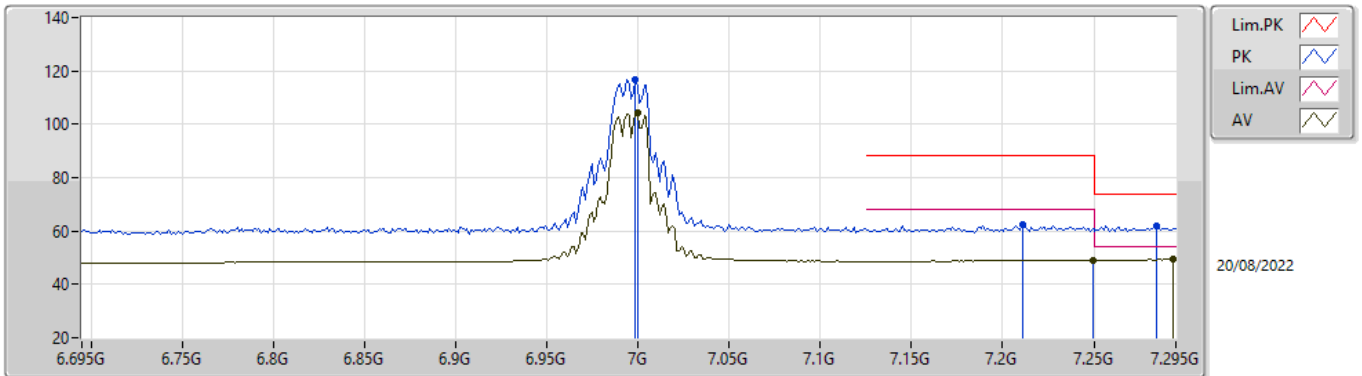

802.11ax HEW20_Nss1,(MCS0)_4TX

6995MHz_TnomVnom

EUTX_4TX
Setting 80
02-F-C-6-10

Type	Freq (Hz)	Level (dBuV/m)	Limit (dBuV/m)	Margin (dB)	Raw (dBuV)	Dist (m)	Condition	Azimuth (°)	Height (m)	Comment	AF (dB)	CL (dB)	PA (dB)
PK	6.9986G	116.76	Inf	-Inf	107.20	3	Horizontal	3	1.43	-	35.20	6.10	31.74
RMS	6.9998G	104.46	Inf	-Inf	94.90	3	Horizontal	3	1.43	-	35.20	6.10	31.74
PK	7.211G	62.21	88.20	-25.99	51.92	3	Horizontal	3	1.43	-	36.04	6.11	31.86
RMS	7.2494G	49.19	68.20	-19.01	38.75	3	Horizontal	3	1.43	-	36.20	6.12	31.88
PK	7.2842G	62.15	74.00	-11.85	51.57	3	Horizontal	3	1.43	-	36.34	6.14	31.90
AV	7.2938G	49.29	54.00	-4.71	38.67	3	Horizontal	3	1.43	-	36.38	6.15	31.91