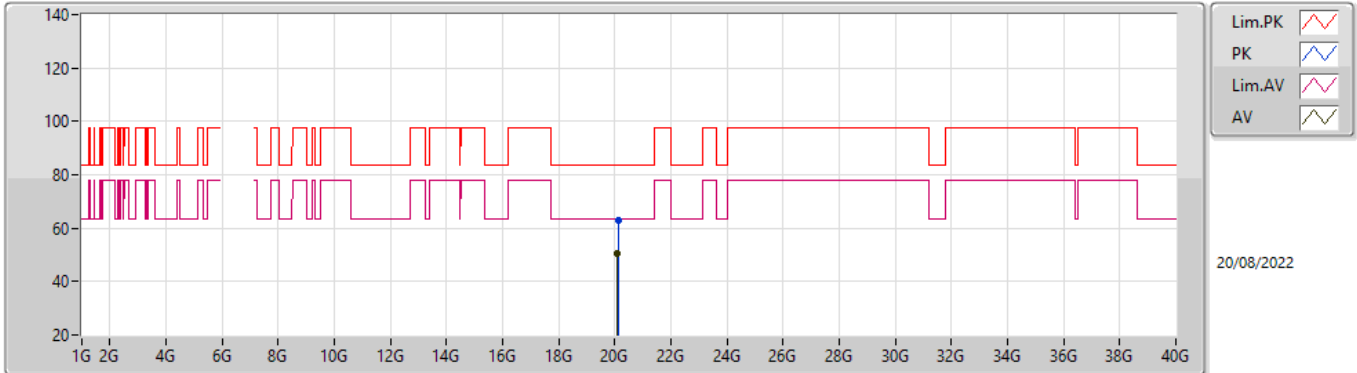

802.11ax HEW80_Nss1,(MCS0)_4TX

6705MHz_TnomVnom

EUT_X_4TX
Setting 104
04-G-S-5

Type	Freq (Hz)	Level (dBuV/m)	Limit (dBuV/m)	Margin (dB)	Raw (dBuV)	Dist (m)	Condition	Azimuth (°)	Height (m)	Comment	AF (dB)	CL (dB)	PA (dB)
PK	20.10726G	63.17	83.54	-20.37	60.23	1	Horizontal	291	1.46	-	38.09	15.13	50.28
AV	20.1021G	50.50	63.54	-13.04	47.55	1	Horizontal	291	1.46	-	38.10	15.13	50.28