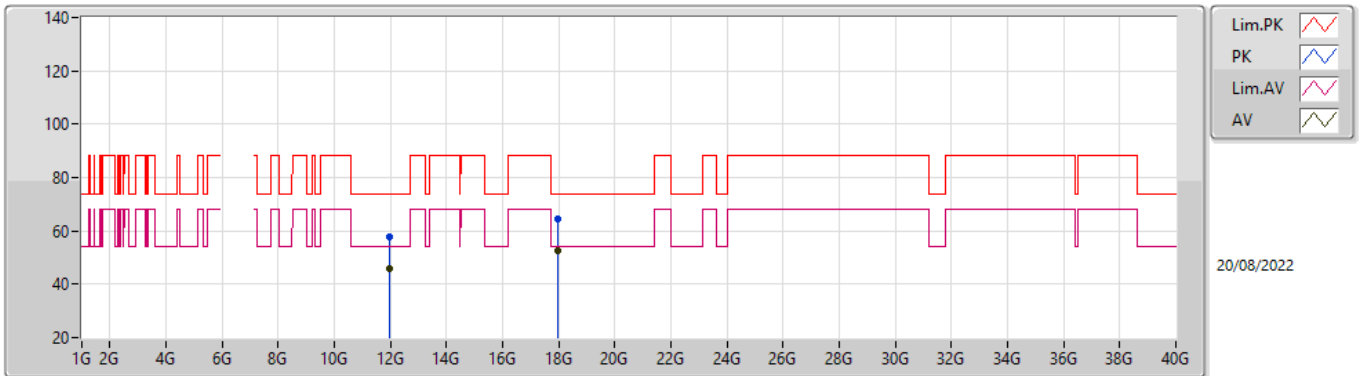

802.11ax HEW80_Nss1,(MCS0)_4TX

5985MHz_TnomVnom

EUT_X_4TX
Setting 88
04-G-C-6

Type	Freq (Hz)	Level (dBuV/m)	Limit (dBuV/m)	Margin (dB)	Raw (dBuV)	Dist (m)	Condition	Azimuth (°)	Height (m)	Comment	AF (dB)	CL (dB)	PA (dB)
PK	11.96958G	57.86	74.00	-16.14	44.25	3	Horizontal	219	1.81	-	38.99	8.98	34.36
AV	11.95878G	45.62	54.00	-8.38	31.99	3	Horizontal	219	1.81	-	39.02	8.97	34.36
PK	17.967G	64.59	74.00	-9.41	46.30	3	Horizontal	76	1.62	-	42.07	9.79	33.57
AV	17.96916G	52.34	54.00	-1.66	34.05	3	Horizontal	76	1.62	-	42.07	9.79	33.57