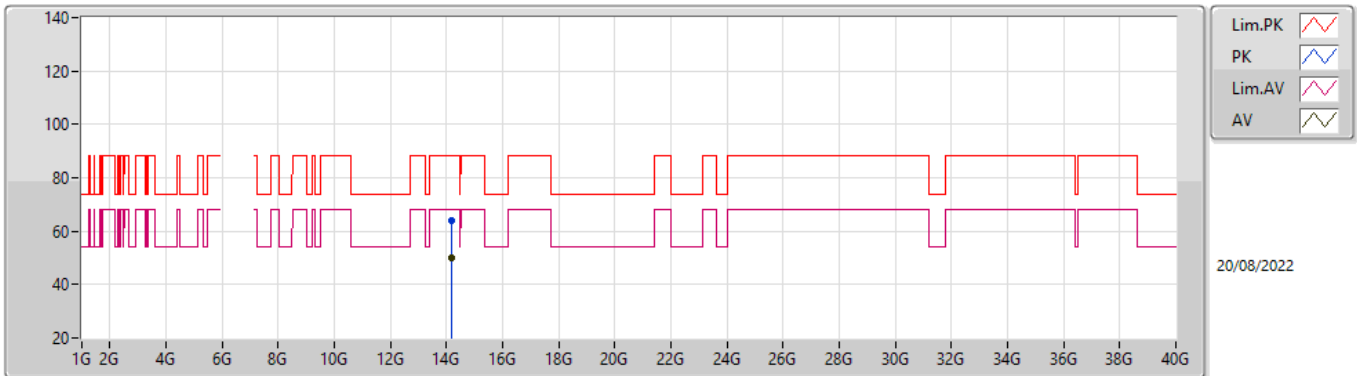

802.11ax HEW20_Nss1,(MCS0)_4TX

7095MHz_TnomVnom

EUT X_4TX
Setting 80
02-F-G-4

Type	Freq (Hz)	Level (dBuV/m)	Limit (dBuV/m)	Margin (dB)	Raw (dBuV)	Dist (m)	Condition	Azimuth (°)	Height (m)	Comment	AF (dB)	CL (dB)	PA (dB)
PK	14.18784G	64.00	88.20	-24.20	44.02	3	Horizontal	31	2.21	-	42.26	9.18	31.46
RMS	14.18796G	50.23	68.20	-17.97	30.25	3	Horizontal	31	2.21	-	42.26	9.18	31.46