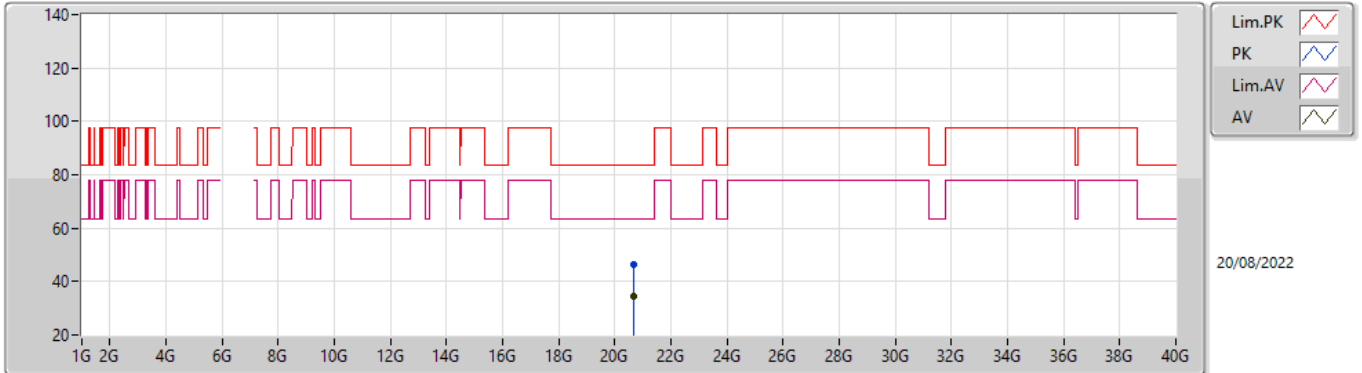

802.11ax HEW40_Nss1,(MCS0)_4TX

6885MHz Straddle 6.525-6.875GHz_TnomVnom

EUT X_4TX
Setting 80
04-G-S-5

Type	Freq (Hz)	Level (dBuV/m)	Limit (dBuV/m)	Margin (dB)	Raw (dBuV)	Dist (m)	Condition	Azimuth (°)	Height (m)	Comment	AF (dB)	CL (dB)	PA (dB)
PK	20.65122G	46.39	83.54	-37.15	42.74	1	Vertical	108	1.53	-	38.50	15.26	50.11
AV	20.65834G	34.46	63.54	-29.08	30.78	1	Vertical	108	1.53	-	38.52	15.26	50.10