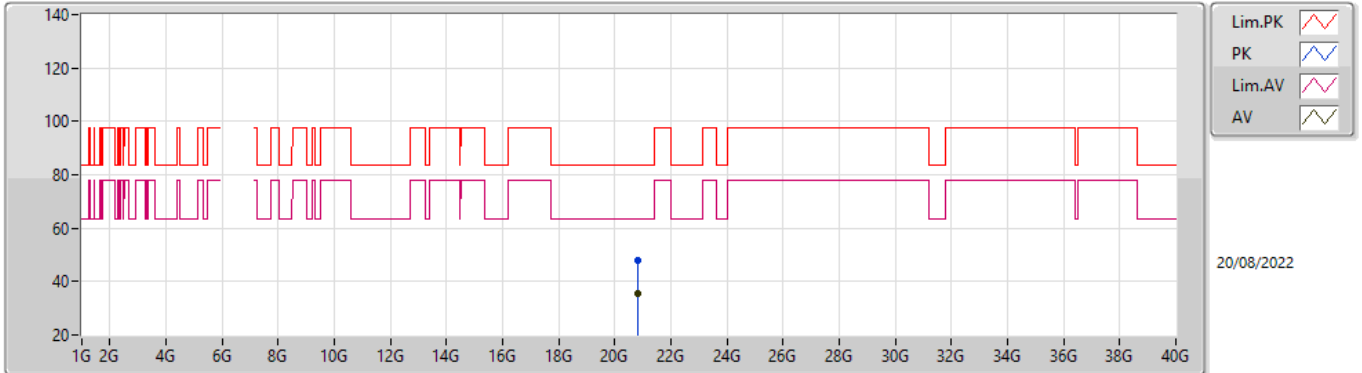

802.11ax HEW80_Nss1,(MCS0)_4TX

6945MHz_TnomVnom

EUT X_4TX
Setting 80
04-G-S-5

Type	Freq (Hz)	Level (dBuV/m)	Limit (dBuV/m)	Margin (dB)	Raw (dBuV)	Dist (m)	Condition	Azimuth (°)	Height (m)	Comment	AF (dB)	CL (dB)	PA (dB)
PK	20.83912G	47.85	83.54	-35.69	43.98	1	Vertical	180	1.57	-	38.56	15.31	50.00
AV	20.83044G	35.56	63.54	-27.98	31.68	1	Vertical	180	1.57	-	38.57	15.31	50.00