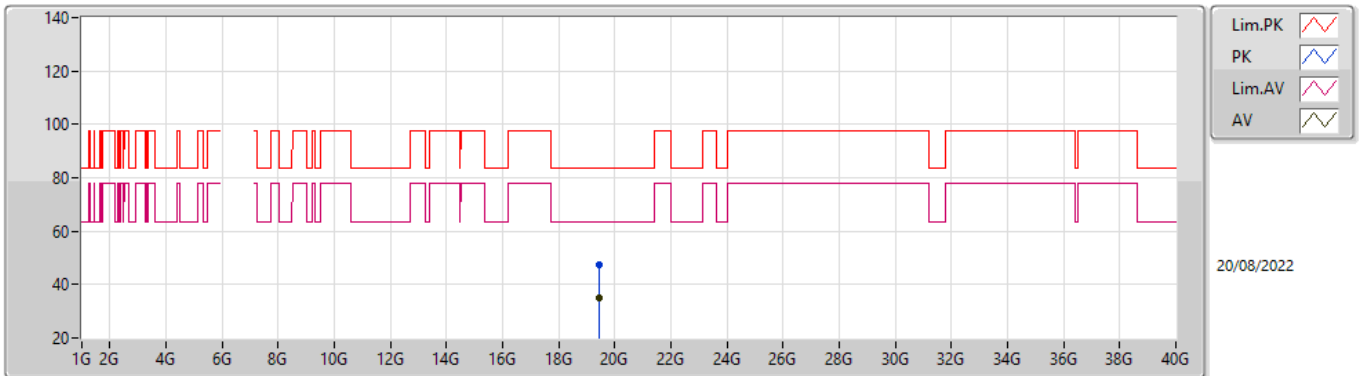

802.11ax HEW20_Nss1,(MCS0)_4TX

6475MHz_TnomVnom

EUT X_4TX
Setting 80
04-G-S-5

Type	Freq (Hz)	Level (dBuV/m)	Limit (dBuV/m)	Margin (dB)	Raw (dBuV)	Dist (m)	Condition	Azimuth (°)	Height (m)	Comment	AF (dB)	CL (dB)	PA (dB)
PK	19.4206G	47.67	83.54	-35.87	45.37	1	Horizontal	142	1.53	-	38.00	14.90	50.60
AV	19.42838G	35.09	63.54	-28.45	32.79	1	Horizontal	142	1.53	-	38.00	14.90	50.60