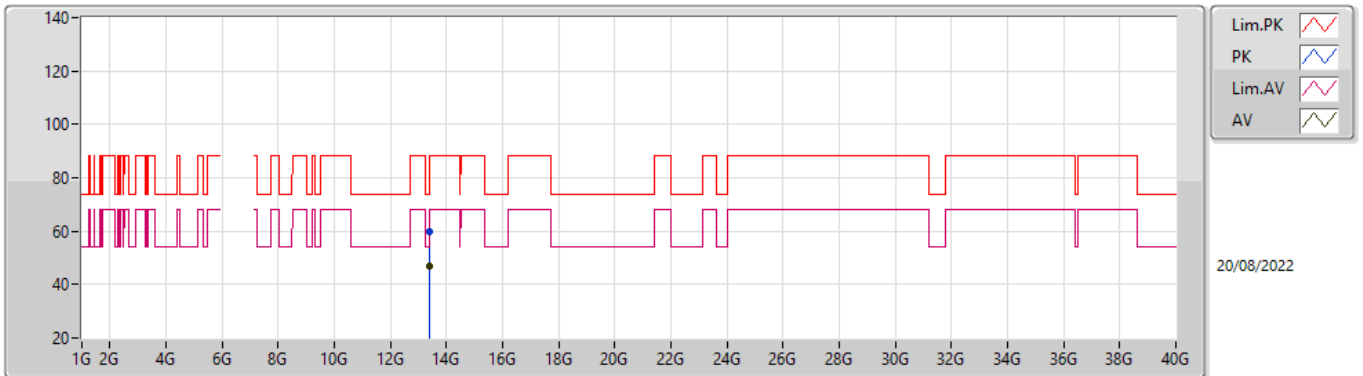

802.11ax HEW80_Nss1,(MCS0)_4TX

6705MHz_TnomVnom

EUT X_4TX
Setting 104
04-G-C-6

Type	Freq (Hz)	Level (dBuV/m)	Limit (dBuV/m)	Margin (dB)	Raw (dBuV)	Dist (m)	Condition	Azimuth (°)	Height (m)	Comment	AF (dB)	CL (dB)	PA (dB)
PK	13.40862G	60.06	88.20	-28.14	45.21	3	Vertical	360	1.80	-	40.20	8.72	34.07
RMS	13.40532G	46.92	68.20	-21.28	32.06	3	Vertical	360	1.80	-	40.20	8.72	34.06