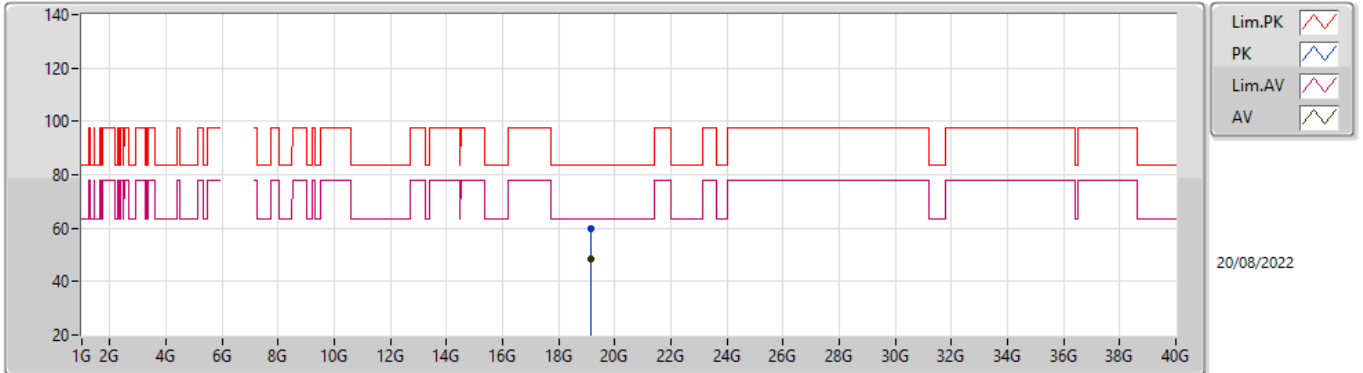

802.11ax HEW80_Nss1,(MCS0)_4TX

6385MHz_TnomVnom

EUT_X_4TX
Setting 104
04-G-S-5

Type	Freq (Hz)	Level (dBuV/m)	Limit (dBuV/m)	Margin (dB)	Raw (dBuV)	Dist (m)	Condition	Azimuth (°)	Height (m)	Comment	AF (dB)	CL (dB)	PA (dB)
PK	19.15524G	60.00	74.00	-14.00	57.76	1	Vertical	52	1.51	-	38.04	14.80	50.60
AV	19.14066G	48.33	63.54	-15.21	46.09	1	Vertical	52	1.51	-	38.04	14.80	50.60