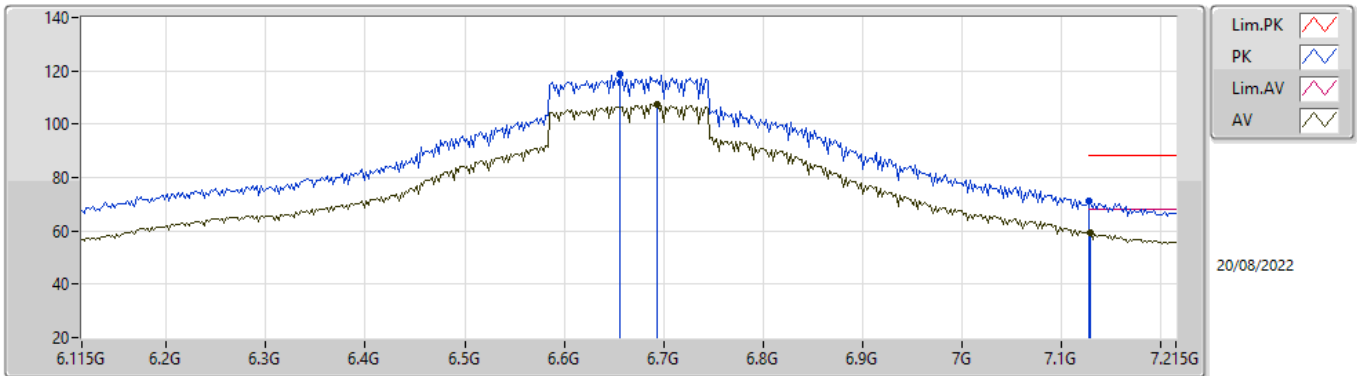

802.11ax HEW160_Nss1,(MCS0)_4TX

6665MHz_TnomVnom

EUT_X_4TX
Setting 104
02-F-C-6-10

Type	Freq (Hz)	Level (dBuV/m)	Limit (dBuV/m)	Margin (dB)	Raw (dBuV)	Dist (m)	Condition	Azimuth (°)	Height (m)	Comment	AF (dB)	CL (dB)	PA (dB)
PK	6.6562G	118.54	Inf	-Inf	109.52	3	Vertical	52	1.94	-	36.20	5.70	32.88
RMS	6.6936G	107.20	Inf	-Inf	98.20	3	Vertical	52	1.94	-	36.20	5.70	32.90
PK	7.127G	70.96	88.20	-17.24	61.23	3	Vertical	52	1.94	-	36.92	5.96	33.15
RMS	7.1292G	59.39	68.20	-8.81	49.65	3	Vertical	52	1.94	-	36.93	5.96	33.15