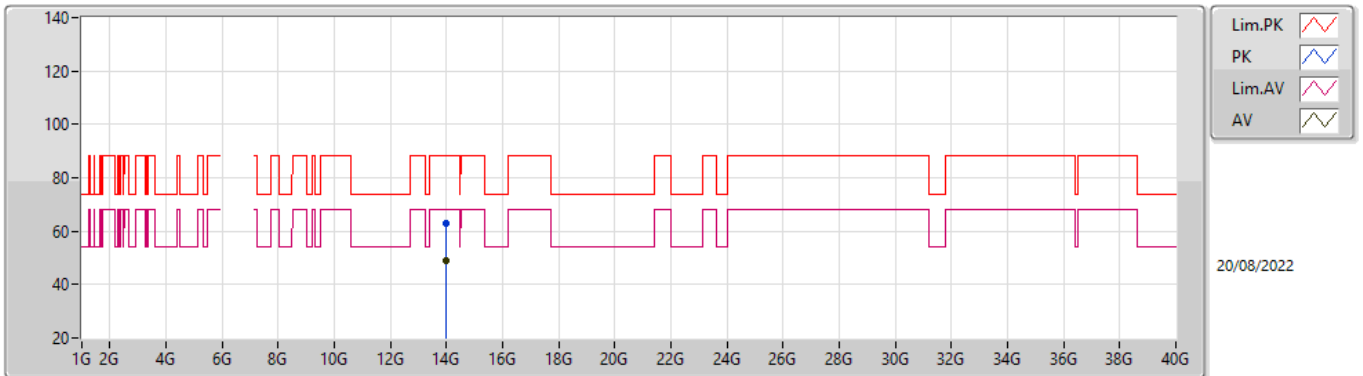

802.11ax HEW160_Nss1,(MCS0)_4TX

6985MHz_TnomVnom

EUT X_4TX
Setting 80
02-F-G-4

Type	Freq (Hz)	Level (dBuV/m)	Limit (dBuV/m)	Margin (dB)	Raw (dBuV)	Dist (m)	Condition	Azimuth (°)	Height (m)	Comment	AF (dB)	CL (dB)	PA (dB)
PK	13.96352G	62.72	88.20	-25.48	43.69	3	Vertical	307	2.97	-	41.53	9.08	31.58
RMS	13.9736G	49.11	68.20	-19.09	30.04	3	Vertical	307	2.97	-	41.55	9.09	31.57