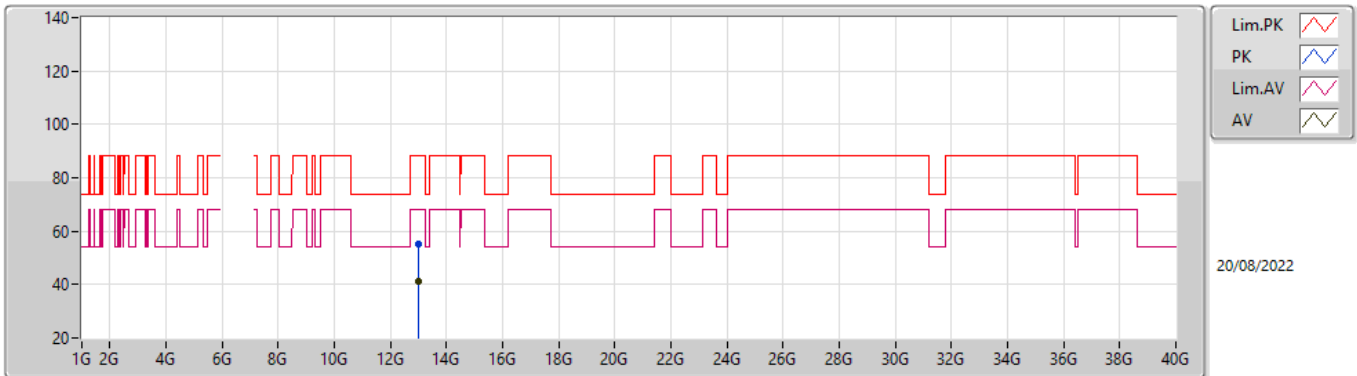

802.11ax HEW160_Nss1,(MCS0)_4TX

6505MHz Straddle 6.425-6.525GHz_TnomVnom

20/08/2022

EUT X_4TX
Setting 80
02-F-G-4

Type	Freq (Hz)	Level (dBuV/m)	Limit (dBuV/m)	Margin (dB)	Raw (dBuV)	Dist (m)	Condition	Azimuth (°)	Height (m)	Comment	AF (dB)	CL (dB)	PA (dB)
PK	13.0152G	55.00	88.20	-33.20	39.00	3	Horizontal	274	2.21	-	39.26	8.61	31.87
RMS	13.01724G	41.04	68.20	-27.16	25.04	3	Horizontal	274	2.21	-	39.27	8.61	31.88