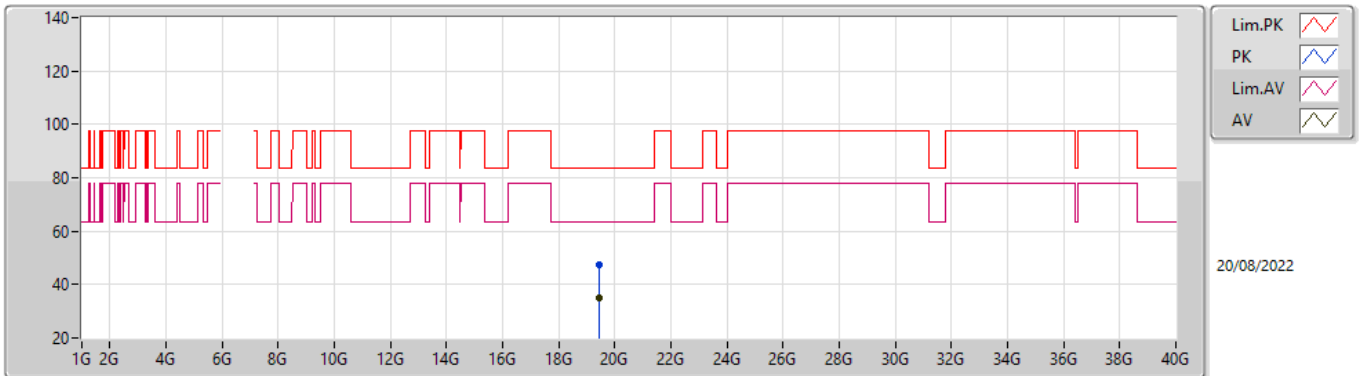

802.11ax HEW40_Nss1,(MCS0)_4TX

6485MHz_TnomVnom

EUT X_4TX
Setting 80
04-G-S-5

Type	Freq (Hz)	Level (dBuV/m)	Limit (dBuV/m)	Margin (dB)	Raw (dBuV)	Dist (m)	Condition	Azimuth (°)	Height (m)	Comment	AF (dB)	CL (dB)	PA (dB)
PK	19.45662G	47.47	83.54	-36.07	45.16	1	Horizontal	209	1.55	-	38.00	14.91	50.60
AV	19.45618G	34.81	63.54	-28.73	32.50	1	Horizontal	209	1.55	-	38.00	14.91	50.60