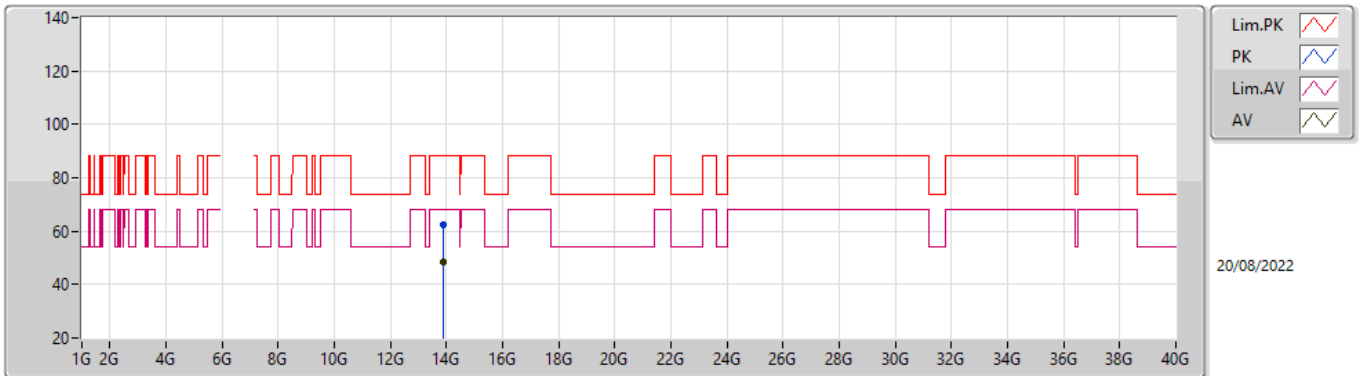

802.11ax HEW80_Nss1,(MCS0)_4TX

6945MHz_TnomVnom

EUT X_4TX
Setting 80
02-F-G-4

Type	Freq (Hz)	Level (dBuV/m)	Limit (dBuV/m)	Margin (dB)	Raw (dBuV)	Dist (m)	Condition	Azimuth (°)	Height (m)	Comment	AF (dB)	CL (dB)	PA (dB)
PK	13.89496G	62.45	88.20	-25.75	43.66	3	Vertical	26	1.74	-	41.38	9.05	31.64
RMS	13.88544G	48.46	68.20	-19.74	29.71	3	Vertical	26	1.74	-	41.36	9.04	31.65