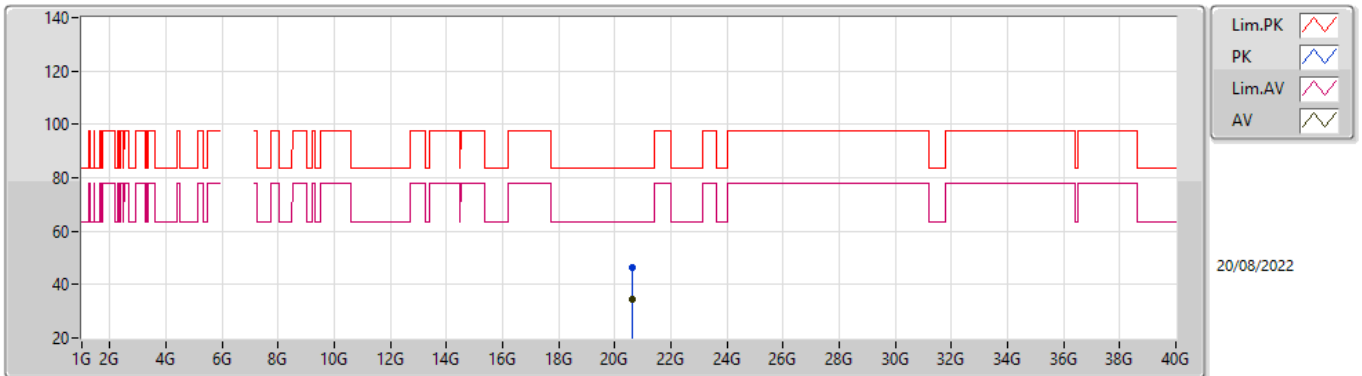

802.11ax HEW20_Nss1,(MCS0)_4TX

6875MHz Straddle 6.525-6.875GHz_TnomVnom

20/08/2022

EUT X_4TX
Setting 80
02-F-G-4

Type	Freq (Hz)	Level (dBuV/m)	Limit (dBuV/m)	Margin (dB)	Raw (dBuV)	Dist (m)	Condition	Azimuth (°)	Height (m)	Comment	AF (dB)	CL (dB)	PA (dB)
PK	13.75568G	62.90	88.20	-25.30	44.68	3	Vertical	25	1.69	-	41.01	8.98	31.77
RMS	13.75148G	49.27	68.20	-18.93	31.07	3	Vertical	25	1.69	-	41.00	8.98	31.78

802.11ax HEW20_Nss1,(MCS0)_4TX

6875MHz Straddle 6.525-6.875GHz_TnomVnom

EUT X_4TX
Setting 80
02-F-G-4

Type	Freq (Hz)	Level (dBuV/m)	Limit (dBuV/m)	Margin (dB)	Raw (dBuV)	Dist (m)	Condition	Azimuth (°)	Height (m)	Comment	AF (dB)	CL (dB)	PA (dB)
PK	13.75436G	64.49	88.20	-23.71	46.28	3	Horizontal	16	1.80	-	41.01	8.98	31.78
RMS	13.75084G	50.12	68.20	-18.08	31.92	3	Horizontal	16	1.80	-	41.00	8.98	31.78

802.11ax HEW20_Nss1,(MCS0)_4TX

6875MHz Straddle 6.525-6.875GHz_TnomVnom

EUT X_4TX
Setting 80
04-G-S-5

Type	Freq (Hz)	Level (dBuV/m)	Limit (dBuV/m)	Margin (dB)	Raw (dBuV)	Dist (m)	Condition	Azimuth (°)	Height (m)	Comment	AF (dB)	CL (dB)	PA (dB)
PK	20.62976G	46.49	83.54	-37.05	42.89	1	Vertical	215	1.58	-	38.46	15.26	50.12
AV	20.62006G	34.24	63.54	-29.30	30.67	1	Vertical	215	1.58	-	38.44	15.26	50.13