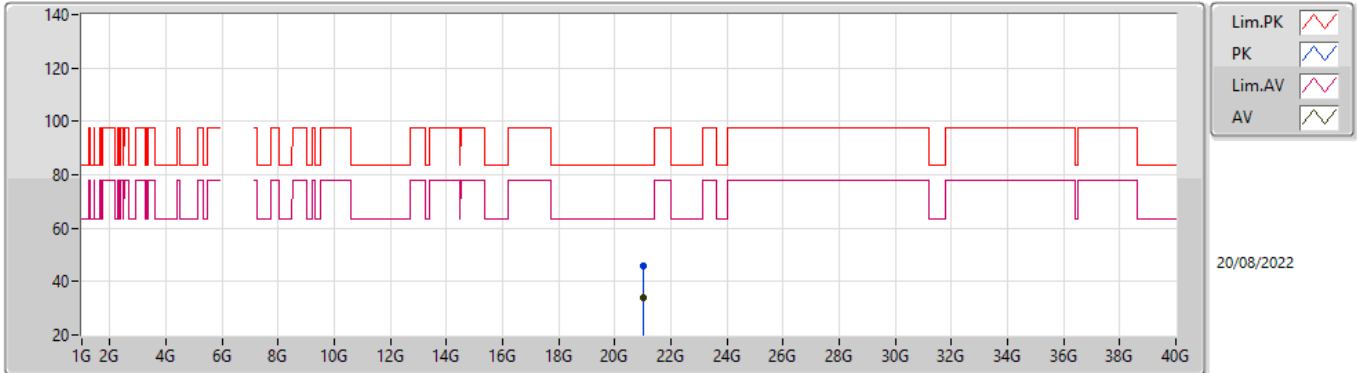

802.11ax HEW40_Nss1,(MCS0)_4TX

7005MHz_TnomVnom

EUT X_4TX
Setting 80
04-G-S-5

Type	Freq (Hz)	Level (dBuV/m)	Limit (dBuV/m)	Margin (dB)	Raw (dBuV)	Dist (m)	Condition	Azimuth (°)	Height (m)	Comment	AF (dB)	CL (dB)	PA (dB)
PK	21.01942G	45.94	83.54	-37.60	42.21	1	Horizontal	314	1.53	-	38.28	15.35	49.90
AV	21.01704G	33.82	63.54	-29.72	30.09	1	Horizontal	314	1.53	-	38.28	15.35	49.90