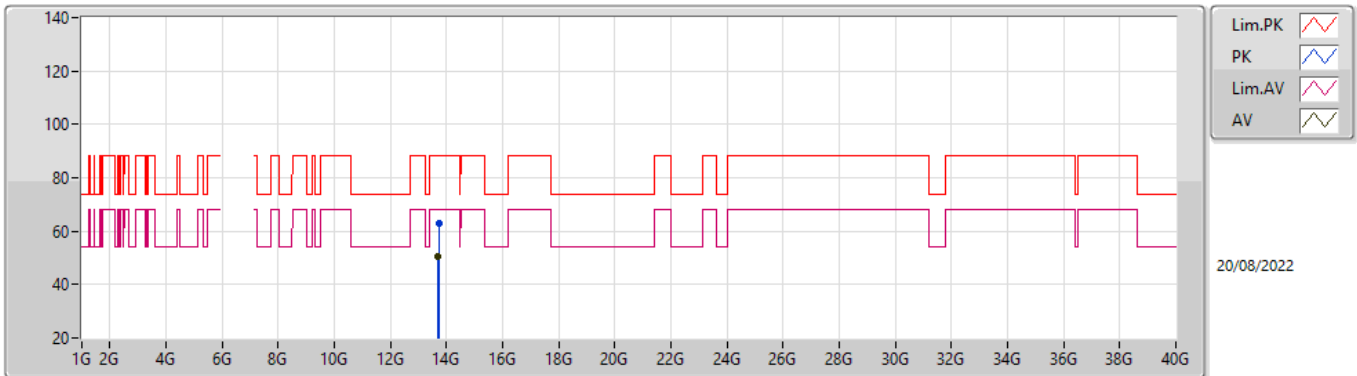

802.11ax HEW20_Nss1,(MCS0)_4TX

6855MHz_TnomVnom

EUT X_4TX
Setting 104
04-G-C-6

Type	Freq (Hz)	Level (dBuV/m)	Limit (dBuV/m)	Margin (dB)	Raw (dBuV)	Dist (m)	Condition	Azimuth (°)	Height (m)	Comment	AF (dB)	CL (dB)	PA (dB)
PK	13.7208G	62.89	88.20	-25.31	47.76	3	Horizontal	8	1.82	-	40.42	8.66	33.95
RMS	13.71102G	50.41	68.20	-17.79	35.30	3	Horizontal	8	1.82	-	40.41	8.66	33.96