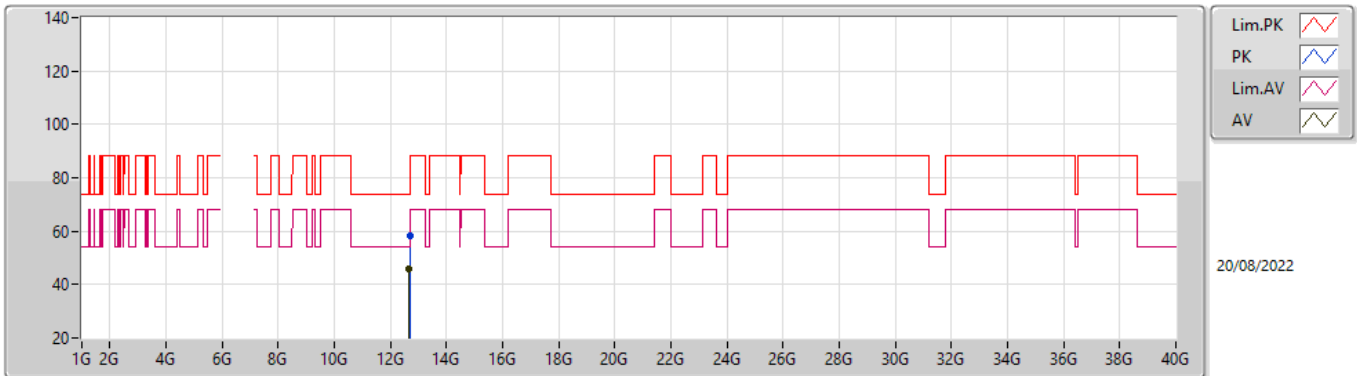

802.11ax HEW160_Nss1,(MCS0)_4TX

6345MHz_TnomVnom

EUT_X_4TX
Setting 104
02-F-C-6

Type	Freq (Hz)	Level (dBuV/m)	Limit (dBuV/m)	Margin (dB)	Raw (dBuV)	Dist (m)	Condition	Azimuth (°)	Height (m)	Comment	AF (dB)	CL (dB)	PA (dB)
PK	12.69786G	58.47	74.00	-15.53	44.41	3	Horizontal	14	1.36	-	39.29	8.86	34.09
AV	12.67512G	46.01	54.00	-7.99	32.05	3	Horizontal	14	1.36	-	39.20	8.86	34.10