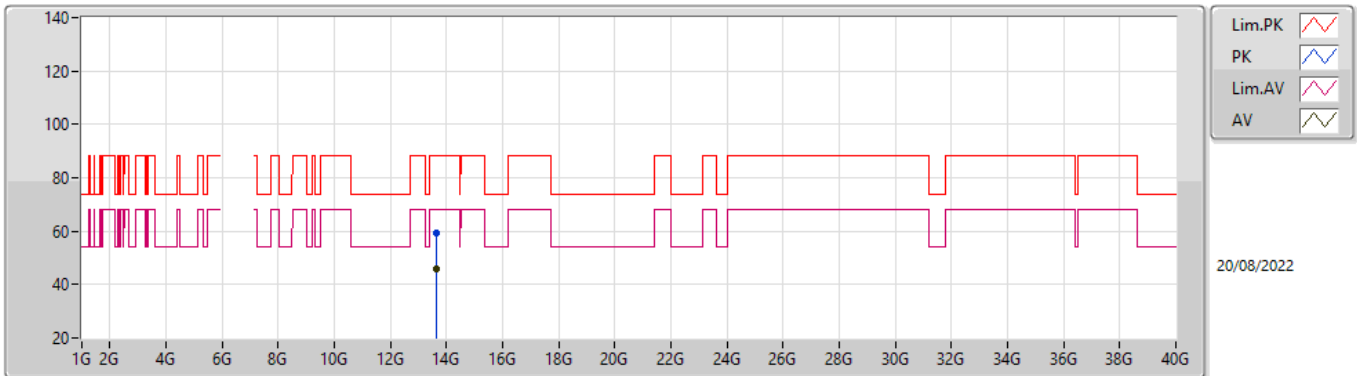

802.11ax HEW160_Nss1,(MCS0)_4TX

6825MHz Straddle 6.525-6.875GHz_TnomVnom

20/08/2022

EUT_X_4TX
Setting 80
02-F-G-4

Type	Freq (Hz)	Level (dBuV/m)	Limit (dBuV/m)	Margin (dB)	Raw (dBuV)	Dist (m)	Condition	Azimuth (°)	Height (m)	Comment	AF (dB)	CL (dB)	PA (dB)
PK	13.64168G	59.29	88.20	-28.91	41.47	3	Vertical	84	2.59	-	40.78	8.92	31.88
RMS	13.64468G	45.62	68.20	-22.58	27.79	3	Vertical	84	2.59	-	40.79	8.92	31.88