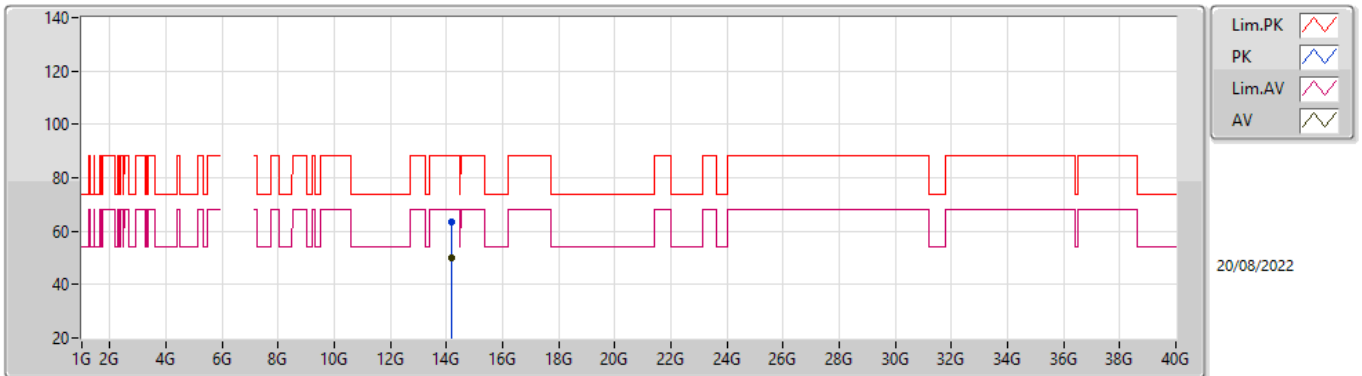

802.11ax HEW20_Nss1,(MCS0)_4TX

7095MHz_TnomVnom

EUT X_4TX
Setting 80
02-F-G-4

Type	Freq (Hz)	Level (dBuV/m)	Limit (dBuV/m)	Margin (dB)	Raw (dBuV)	Dist (m)	Condition	Azimuth (°)	Height (m)	Comment	AF (dB)	CL (dB)	PA (dB)
PK	14.1822G	63.31	88.20	-24.89	43.34	3	Vertical	8	1.97	-	42.25	9.18	31.46
RMS	14.19256G	49.94	68.20	-18.26	29.93	3	Vertical	8	1.97	-	42.28	9.19	31.46