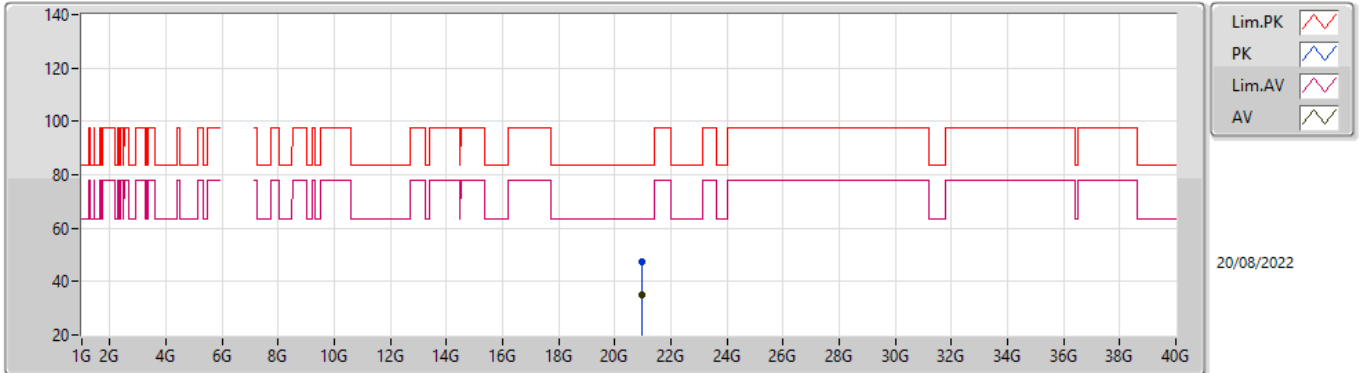

802.11ax HEW160_Nss1,(MCS0)_4TX

6985MHz_TnomVnom

EUT_X_4TX
Setting 80
04-G-S-5

Type	Freq (Hz)	Level (dBuV/m)	Limit (dBuV/m)	Margin (dB)	Raw (dBuV)	Dist (m)	Condition	Azimuth (°)	Height (m)	Comment	AF (dB)	CL (dB)	PA (dB)
PK	20.95776G	47.40	83.54	-36.14	43.62	1	Horizontal	18	1.55	-	38.37	15.34	49.93
AV	20.95628G	35.06	63.54	-28.48	31.28	1	Horizontal	18	1.55	-	38.37	15.34	49.93