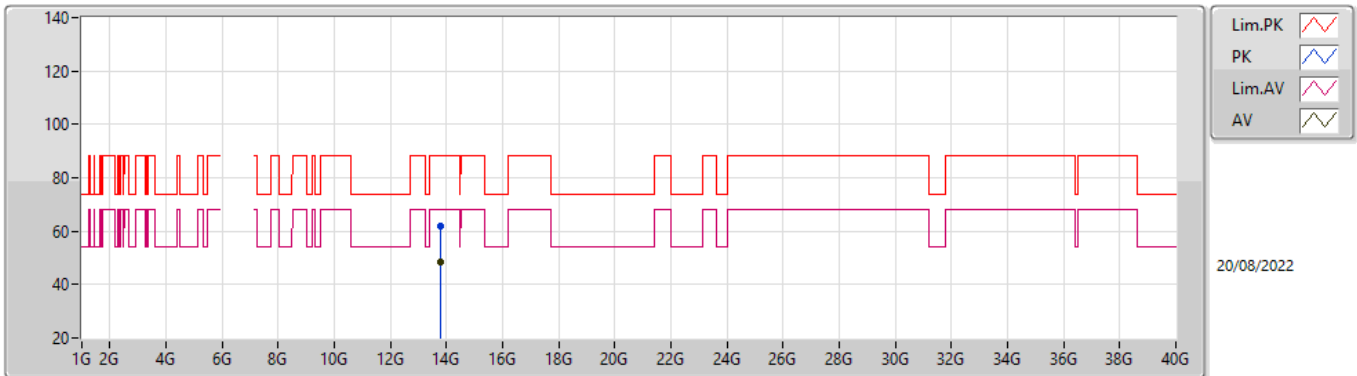

802.11ax HEW40_Nss1,(MCS0)_4TX

6885MHz Straddle 6.525-6.875GHz_TnomVnom

20/08/2022

EUT X_4TX
Setting 80
02-F-G-4

Type	Freq (Hz)	Level (dBuV/m)	Limit (dBuV/m)	Margin (dB)	Raw (dBuV)	Dist (m)	Condition	Azimuth (°)	Height (m)	Comment	AF (dB)	CL (dB)	PA (dB)
PK	13.7696G	62.07	88.20	-26.13	43.81	3	Vertical	54	1.73	-	41.04	8.98	31.76
RMS	13.77032G	48.35	68.20	-19.85	30.08	3	Vertical	54	1.73	-	41.04	8.99	31.76