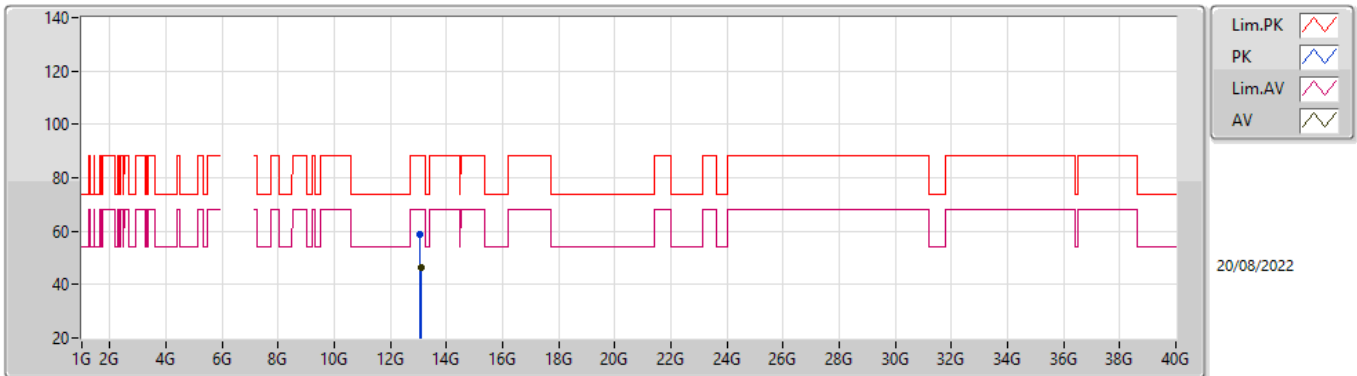

802.11ax HEW20_Nss1,(MCS0)_4TX

6535MHz_TnomVnom

EUT X_4TX
Setting 104
04-G-C-6

Type	Freq (Hz)	Level (dBuV/m)	Limit (dBuV/m)	Margin (dB)	Raw (dBuV)	Dist (m)	Condition	Azimuth (°)	Height (m)	Comment	AF (dB)	CL (dB)	PA (dB)
PK	13.0733G	58.75	88.20	-29.45	44.27	3	Vertical	310	1.80	-	39.70	8.79	34.01
RMS	13.07876G	46.55	68.20	-21.65	32.08	3	Vertical	310	1.80	-	39.70	8.78	34.01