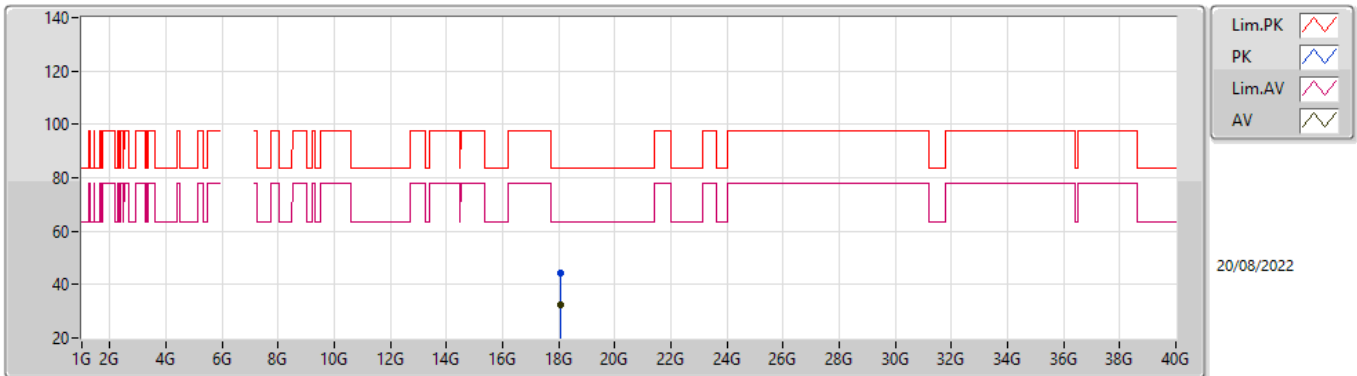

802.11ax HEW160_Nss1,(MCS0)_4TX

6025MHz_TnomVnom

EUT_X_4TX
Setting 79
04-G-S-5

Type	Freq (Hz)	Level (dBuV/m)	Limit (dBuV/m)	Margin (dB)	Raw (dBuV)	Dist (m)	Condition	Azimuth (°)	Height (m)	Comment	AF (dB)	CL (dB)	PA (dB)
PK	18.07802G	44.21	83.54	-39.33	42.67	1	Vertical	142	1.52	-	37.46	14.43	50.35
AV	18.07034G	32.39	63.54	-31.15	30.87	1	Vertical	142	1.52	-	37.44	14.42	50.34