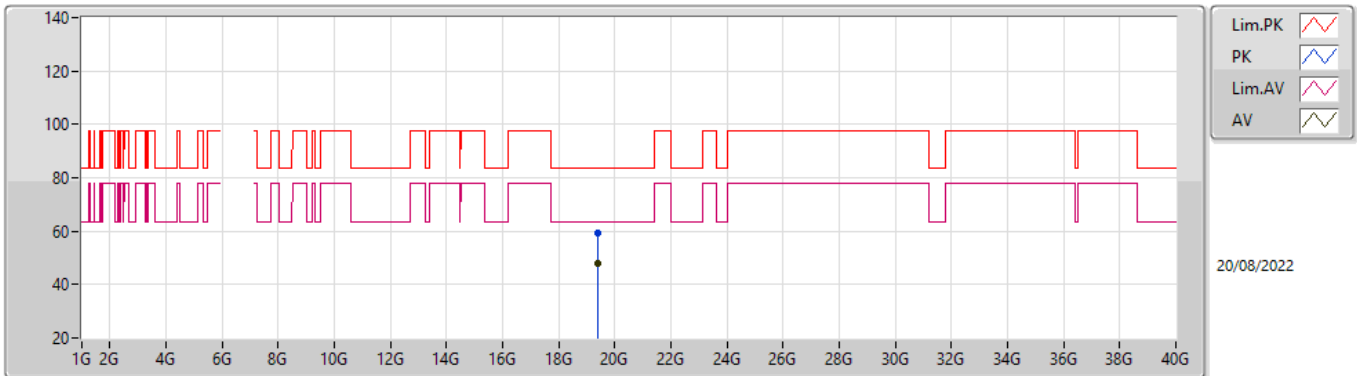

802.11ax HEW80_Nss1,(MCS0)_4TX

6465MHz_TnomVnom

EUT X_4TX
Setting 80
04-G-S-5

Type	Freq (Hz)	Level (dBuV/m)	Limit (dBuV/m)	Margin (dB)	Raw (dBuV)	Dist (m)	Condition	Azimuth (°)	Height (m)	Comment	AF (dB)	CL (dB)	PA (dB)
PK	19.38576G	59.54	83.54	-24.00	57.25	1	Horizontal	318	1.70	-	38.00	14.89	50.60
AV	19.38252G	47.94	63.54	-15.60	45.66	1	Horizontal	318	1.70	-	38.00	14.88	50.60