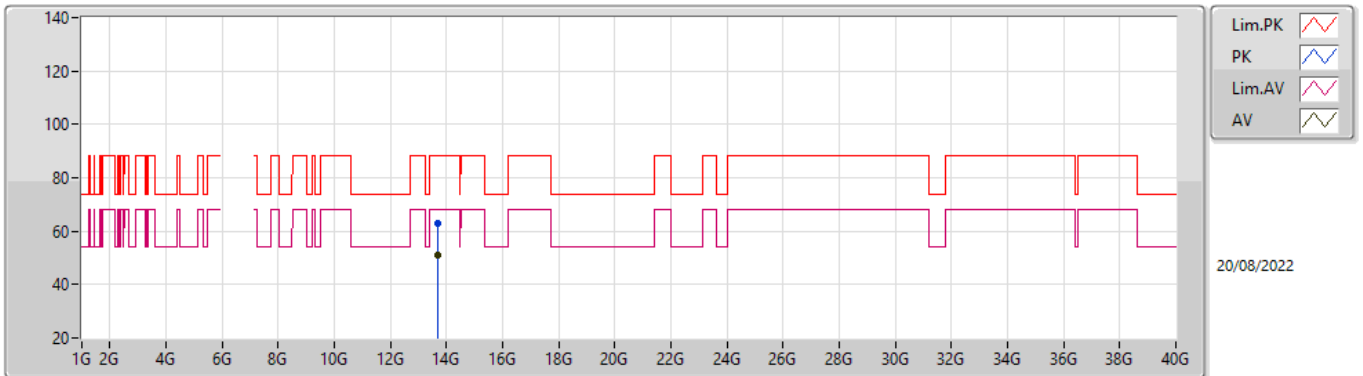

802.11ax HEW40_Nss1,(MCS0)_4TX

6845MHz_TnomVnom

EUT X_4TX
Setting 104
04-G-C-6

Type	Freq (Hz)	Level (dBuV/m)	Limit (dBuV/m)	Margin (dB)	Raw (dBuV)	Dist (m)	Condition	Azimuth (°)	Height (m)	Comment	AF (dB)	CL (dB)	PA (dB)
PK	13.68904G	63.15	88.20	-25.05	48.08	3	Horizontal	17	1.53	-	40.38	8.66	33.97
RMS	13.68898G	50.99	68.20	-17.21	35.92	3	Horizontal	17	1.53	-	40.38	8.66	33.97