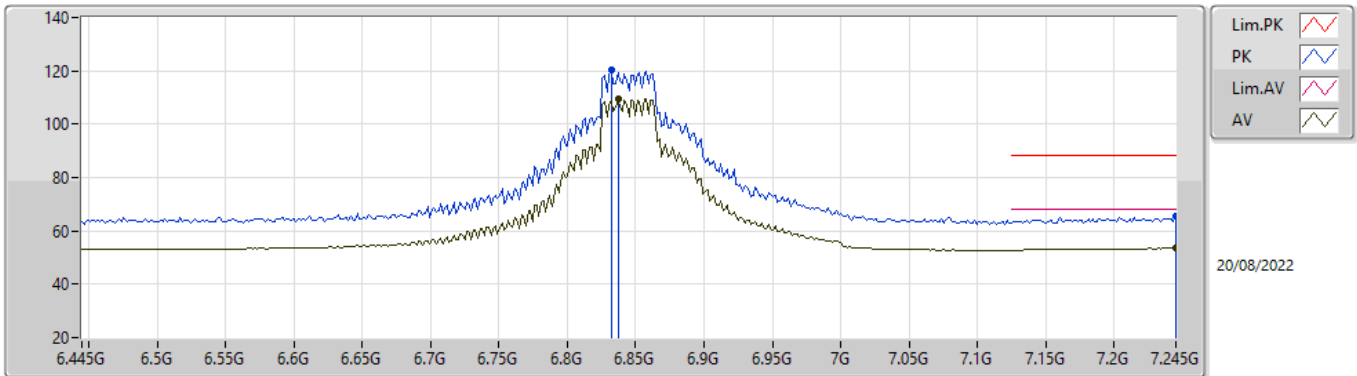

802.11ax HEW40_Nss1,(MCS0)_4TX

6845MHz_TnomVnom

EUT_X_4TX
Setting 104
04-G-C-6-10

Type	Freq (Hz)	Level (dBuV/m)	Limit (dBuV/m)	Margin (dB)	Raw (dBuV)	Dist (m)	Condition	Azimuth (°)	Height (m)	Comment	AF (dB)	CL (dB)	PA (dB)
PK	6.8322G	120.31	Inf	-Inf	111.09	3	Horizontal	80	1.79	-	36.49	5.73	33.00
RMS	6.837G	109.38	Inf	-Inf	100.12	3	Horizontal	80	1.79	-	36.52	5.74	33.00
PK	7.245G	65.27	88.20	-22.93	55.05	3	Horizontal	80	1.79	-	37.39	6.02	33.19
RMS	7.245G	53.60	68.20	-14.60	43.38	3	Horizontal	80	1.79	-	37.39	6.02	33.19