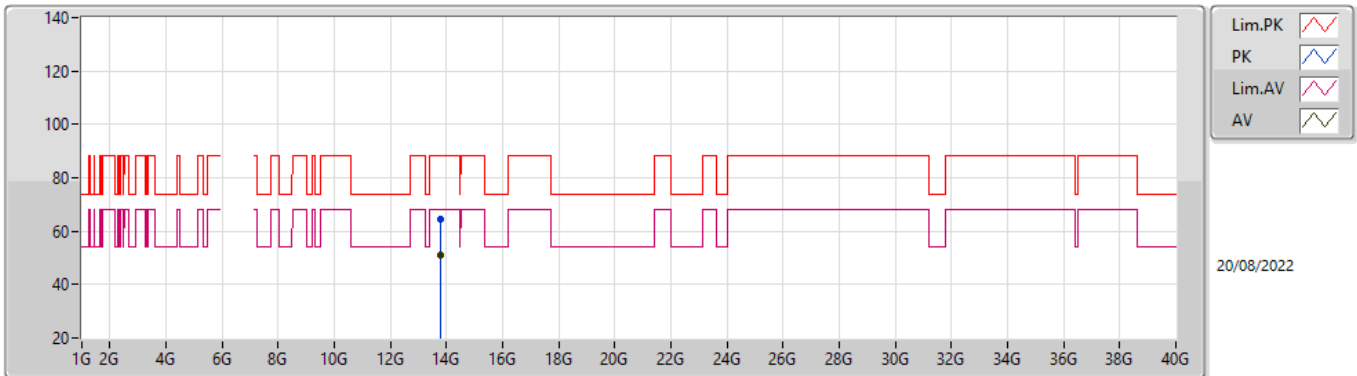

802.11ax HEW20_Nss1,(MCS0)_4TX

6895MHz_TnomVnom

EUT X_4TX
Setting 80
02-F-G-4

Type	Freq (Hz)	Level (dBuV/m)	Limit (dBuV/m)	Margin (dB)	Raw (dBuV)	Dist (m)	Condition	Azimuth (°)	Height (m)	Comment	AF (dB)	CL (dB)	PA (dB)
PK	13.7894G	64.47	88.20	-23.73	46.14	3	Vertical	26	1.68	-	41.08	8.99	31.74
RMS	13.79056G	51.25	68.20	-16.95	32.91	3	Vertical	26	1.68	-	41.08	9.00	31.74