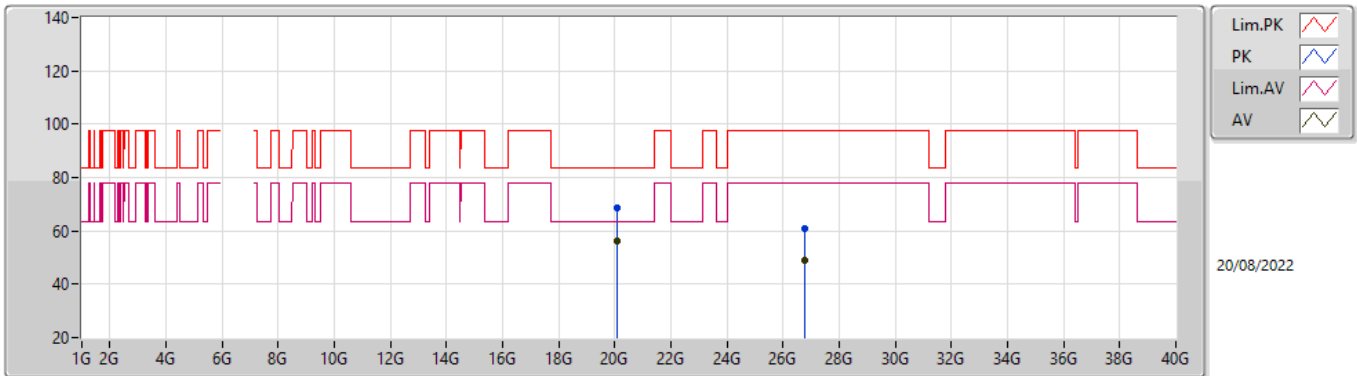

802.11ax HEW20_Nss1,(MCS0)_4TX

6695MHz_TnomVnom

EUT_X_4TX
Setting 104
04-G-S-5

Type	Freq (Hz)	Level (dBuV/m)	Limit (dBuV/m)	Margin (dB)	Raw (dBuV)	Dist (m)	Condition	Azimuth (°)	Height (m)	Comment	AF (dB)	CL (dB)	PA (dB)
PK	20.07528G	68.74	83.54	-14.80	65.75	1	Horizontal	292	1.50	-	38.15	15.12	50.28
AV	20.08218G	56.02	63.54	-7.52	53.04	1	Horizontal	292	1.50	-	38.14	15.12	50.28
PK	26.79032G	61.08	97.74	-36.66	51.16	1	Horizontal	304	1.50	-	39.84	17.36	47.28
RMS	26.78G	48.94	77.74	-28.80	39.03	1	Horizontal	304	1.50	-	39.85	17.35	47.29