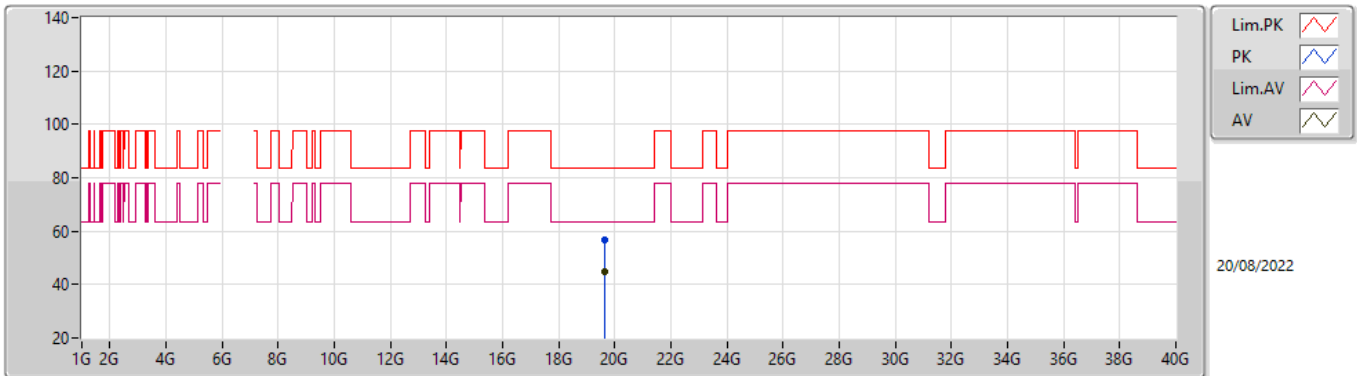

802.11ax HEW80_Nss1,(MCS0)_4TX

6545MHz Straddle 6.425-6.525GHz_TnomVnom

EUT_X_4TX
Setting 80
04-G-S-5

Type	Freq (Hz)	Level (dBuV/m)	Limit (dBuV/m)	Margin (dB)	Raw (dBuV)	Dist (m)	Condition	Azimuth (°)	Height (m)	Comment	AF (dB)	CL (dB)	PA (dB)
PK	19.62264G	56.88	74.00	-17.12	54.49	1	Vertical	16	1.48	-	37.95	14.97	50.53
AV	19.64766G	44.73	63.54	-18.81	42.32	1	Vertical	16	1.48	-	37.94	14.98	50.51