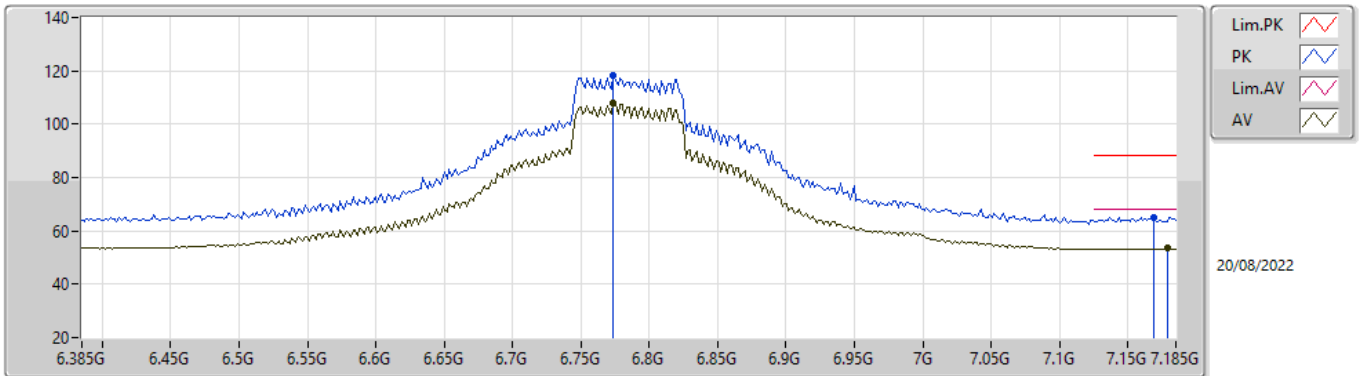

802.11ax HEW80_Nss1,(MCS0)_4TX

6785MHz_TnomVnom

EUT_X_4TX
Setting 104
04-G-C-6-10

Type	Freq (Hz)	Level (dBuV/m)	Limit (dBuV/m)	Margin (dB)	Raw (dBuV)	Dist (m)	Condition	Azimuth (°)	Height (m)	Comment	AF (dB)	CL (dB)	PA (dB)
PK	6.7738G	118.46	Inf	-Inf	109.37	3	Horizontal	79	2.26	-	36.35	5.70	32.96
RMS	6.7738G	107.80	Inf	-Inf	98.71	3	Horizontal	79	2.26	-	36.35	5.70	32.96
PK	7.169G	65.14	88.20	-23.06	55.15	3	Horizontal	79	2.26	-	37.18	5.98	33.17
RMS	7.1786G	53.42	68.20	-14.78	43.39	3	Horizontal	79	2.26	-	37.21	5.99	33.17