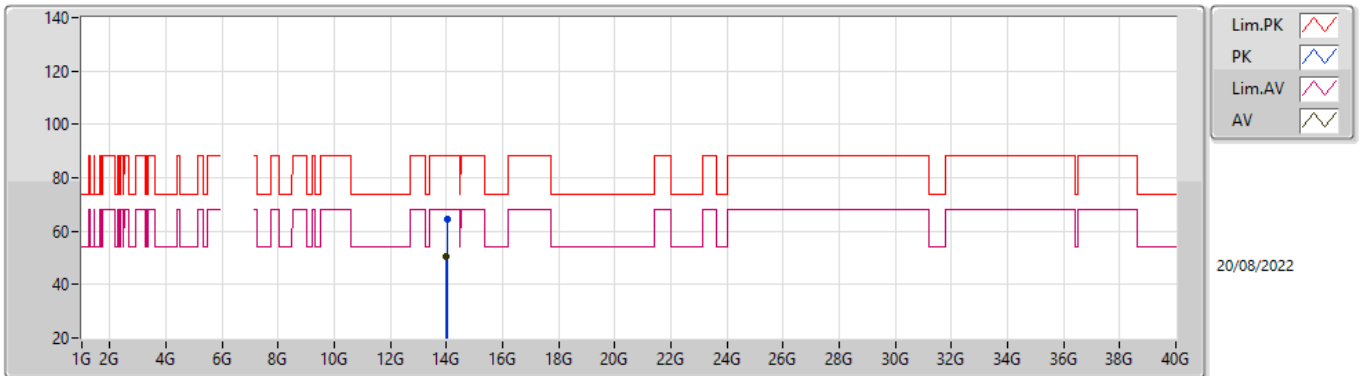

802.11ax HEW40_Nss1,(MCS0)_4TX

7005MHz_TnomVnom

EUT X_4TX
Setting 80
02-F-G-4

Type	Freq (Hz)	Level (dBuV/m)	Limit (dBuV/m)	Margin (dB)	Raw (dBuV)	Dist (m)	Condition	Azimuth (°)	Height (m)	Comment	AF (dB)	CL (dB)	PA (dB)
PK	14.0102G	64.32	88.20	-23.88	45.12	3	Horizontal	302	1.77	-	41.64	9.10	31.54
RMS	14.00544G	50.60	68.20	-17.60	31.42	3	Horizontal	302	1.77	-	41.62	9.10	31.54