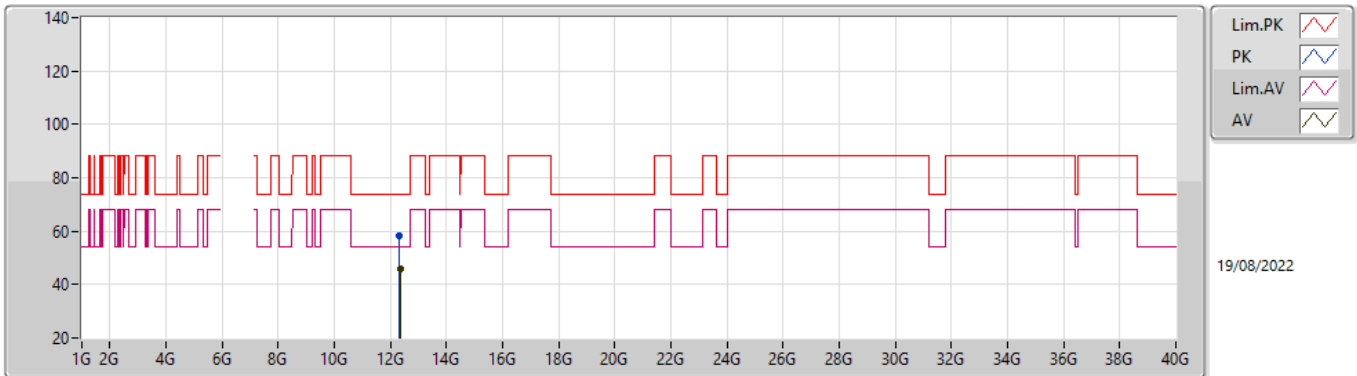

802.11ax HEW40_Nss1,(MCS0)_4TX

6165MHz_TnomVnom

EUT X_4TX
Setting 104
04-G-C-6

Type	Freq (Hz)	Level (dBuV/m)	Limit (dBuV/m)	Margin (dB)	Raw (dBuV)	Dist (m)	Condition	Azimuth (°)	Height (m)	Comment	AF (dB)	CL (dB)	PA (dB)
PK	12.32922G	58.03	74.00	-15.97	44.54	3	Horizontal	95	2.69	-	38.79	8.93	34.23
AV	12.33648G	45.69	54.00	-8.31	32.18	3	Horizontal	95	2.69	-	38.81	8.93	34.23