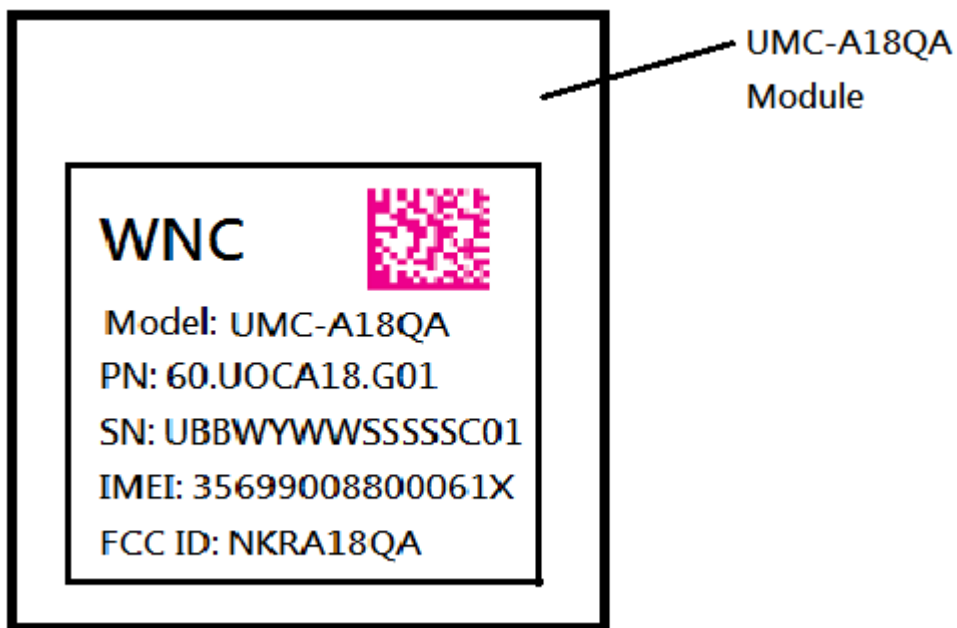

Label size: 19(W)*19(L)mm

Module size: **28.5(W)x23.5(L)x2.3(H)**mm