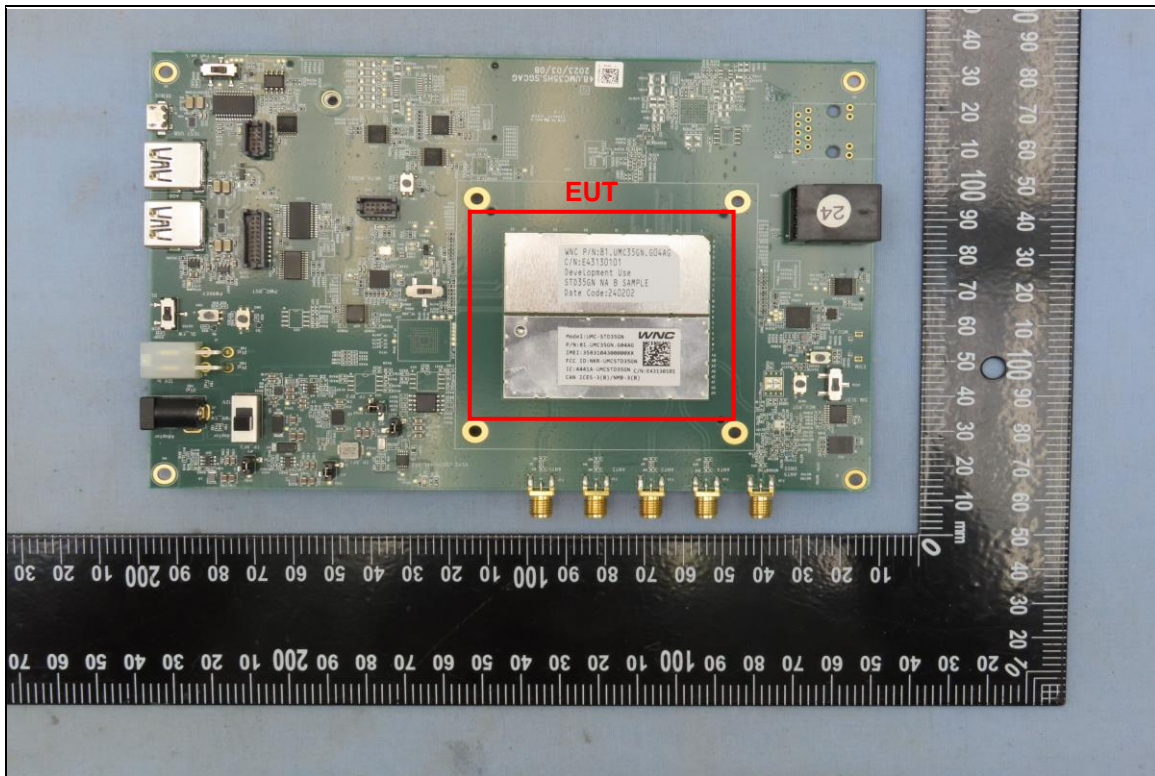

BUREAU
VERITAS

CONSTRUCTION PHOTOS OF EUT

Brand : WNC / Model : UMC-STD35GN

BUREAU
VERITAS

BUREAU
VERITAS

BUREAU
VERITAS

BUREAU
VERITAS

BUREAU
VERITAS