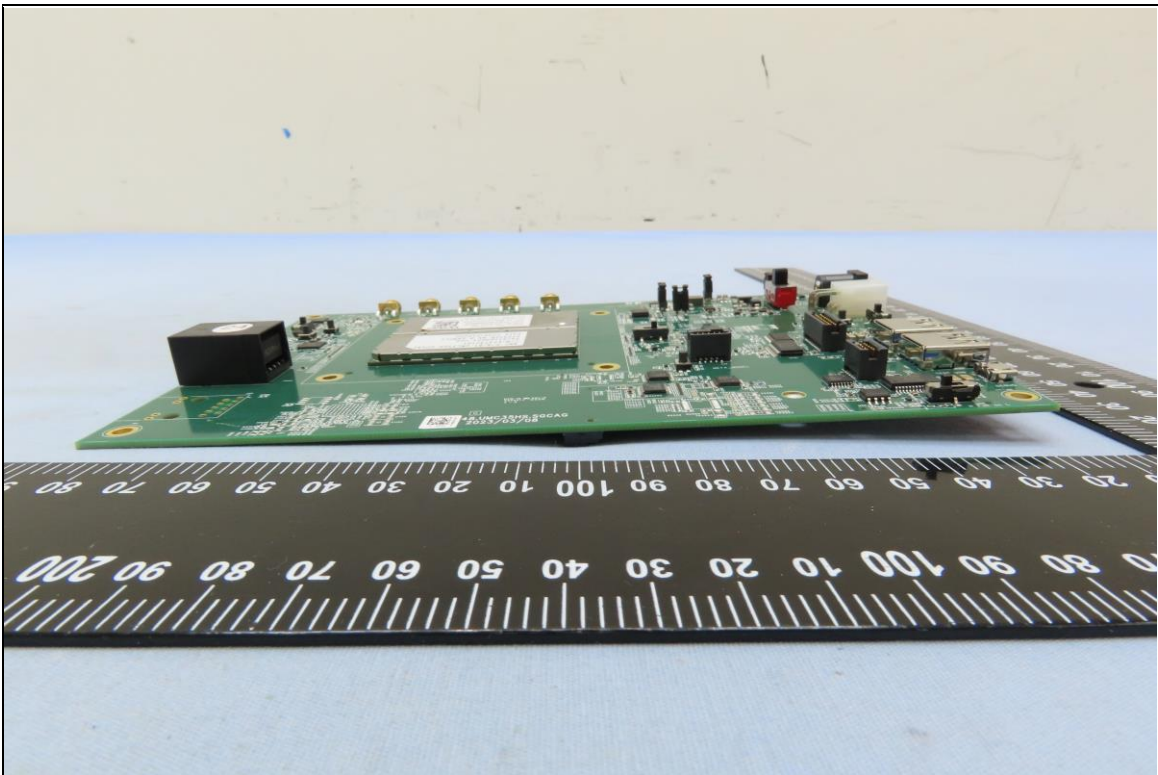

BUREAU
VERITAS

CONSTRUCTION PHOTOS OF EUT

Brand : WNC / Model : UMC-STD35GN

BUREAU
VERITAS

BUREAU
VERITAS

BUREAU
VERITAS

BUREAU
VERITAS

BUREAU
VERITAS