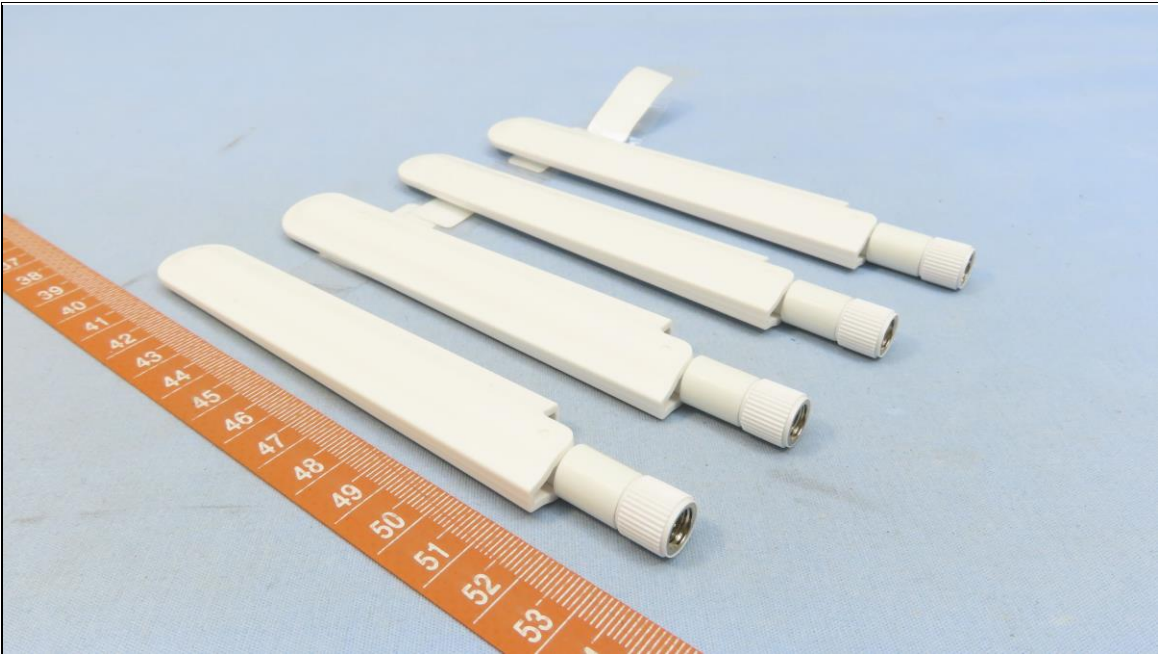

BUREAU
VERITAS

CONSTRUCTION PHOTOS OF EUT

Brand : WNC / Model : UMC-STD35GN

BUREAU
VERITAS

BUREAU
VERITAS

BUREAU
VERITAS

BUREAU
VERITAS

BUREAU
VERITAS