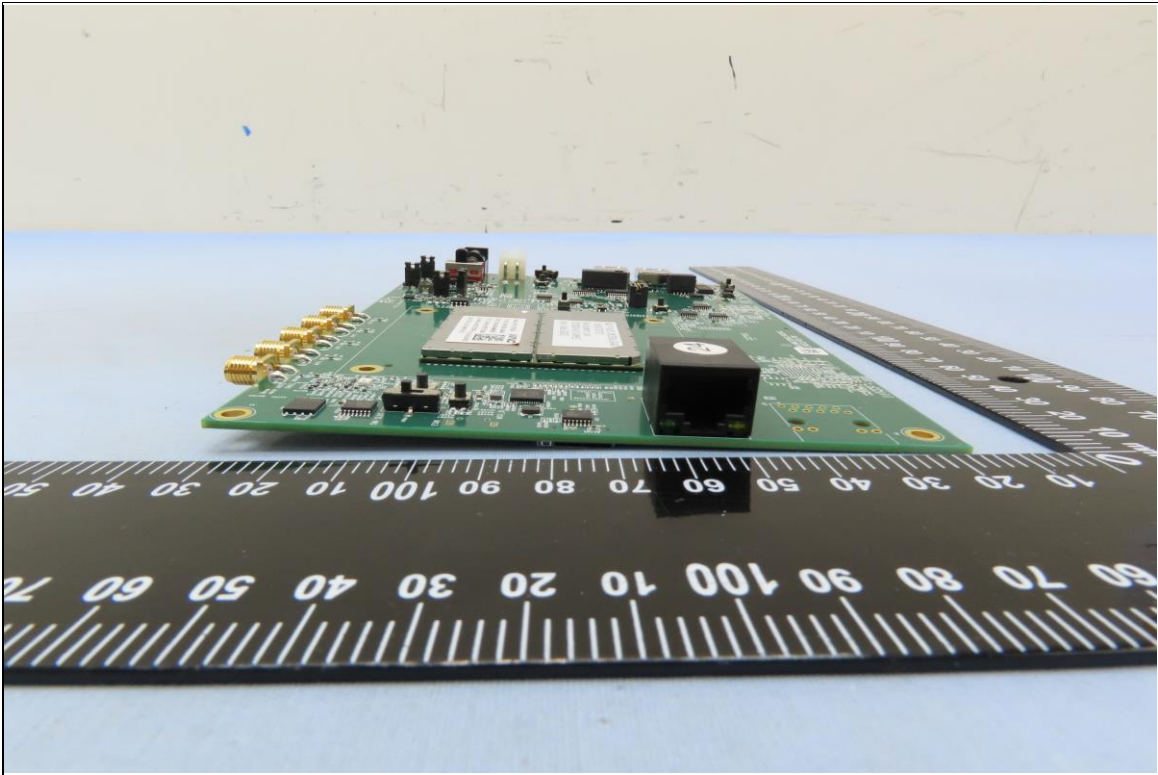

BUREAU
VERITAS

CONSTRUCTION PHOTOS OF EUT

Brand : WNC / Model : UMC-STD35GN

BUREAU
VERITAS

BUREAU
VERITAS

BUREAU
VERITAS

BUREAU
VERITAS

BUREAU
VERITAS