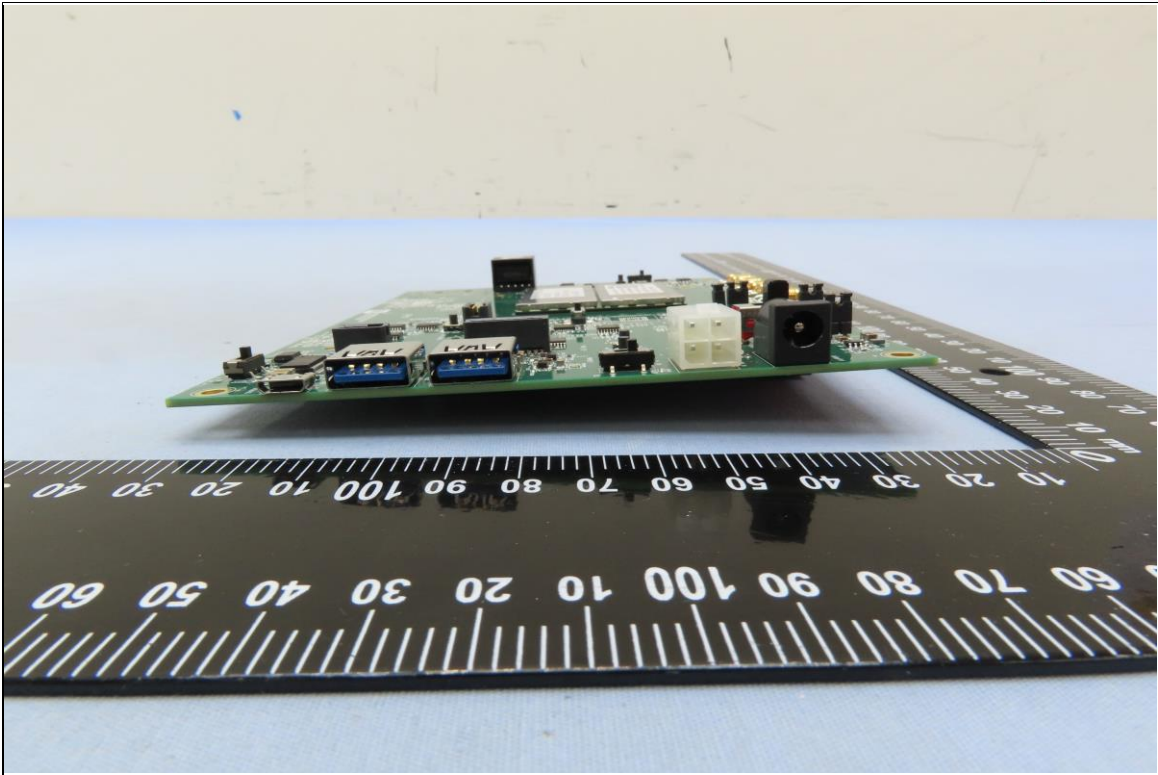

BUREAU
VERITAS

CONSTRUCTION PHOTOS OF EUT

Brand : WNC / Model : UMC-STD35GN

BUREAU
VERITAS

BUREAU
VERITAS

BUREAU
VERITAS

BUREAU
VERITAS

BUREAU
VERITAS