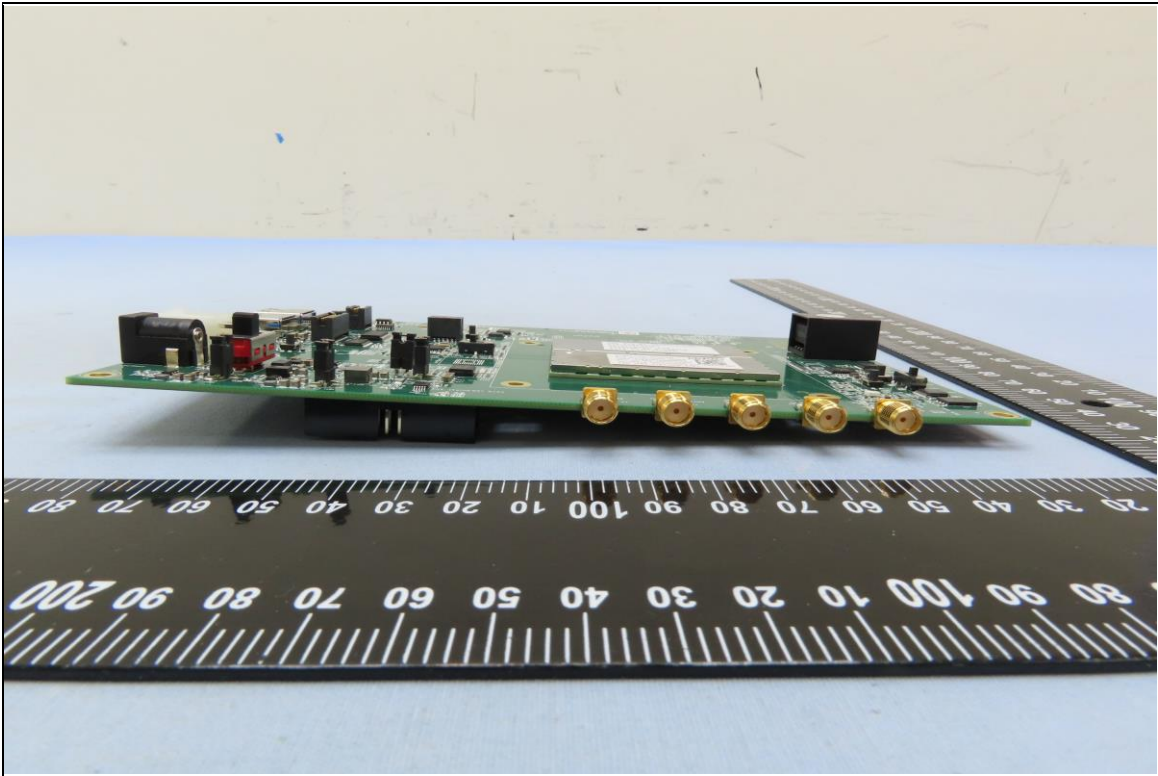

BUREAU
VERITAS

CONSTRUCTION PHOTOS OF EUT

Brand : WNC / Model : UMC-STD35GN

BUREAU
VERITAS

BUREAU
VERITAS

BUREAU
VERITAS

BUREAU
VERITAS

BUREAU
VERITAS