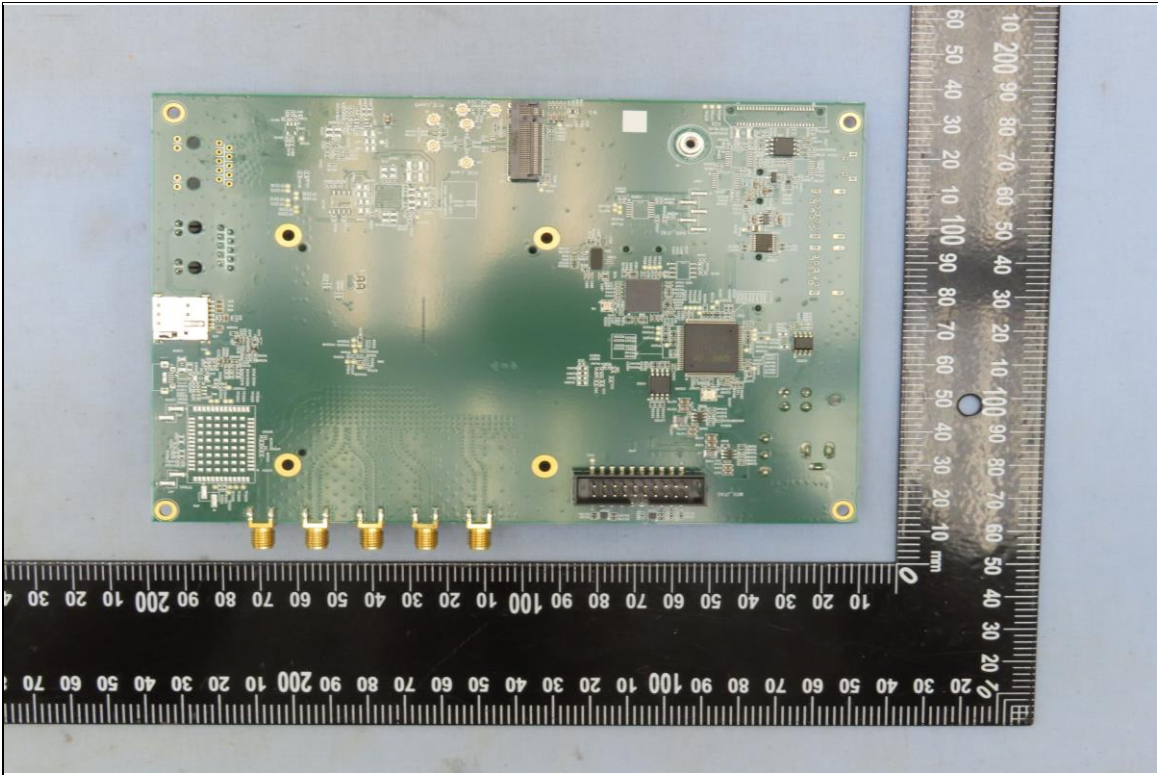

BUREAU
VERITAS

CONSTRUCTION PHOTOS OF EUT

Brand : WNC / Model : UMC-STD35GN

BUREAU
VERITAS

BUREAU
VERITAS

BUREAU
VERITAS

BUREAU
VERITAS

BUREAU
VERITAS