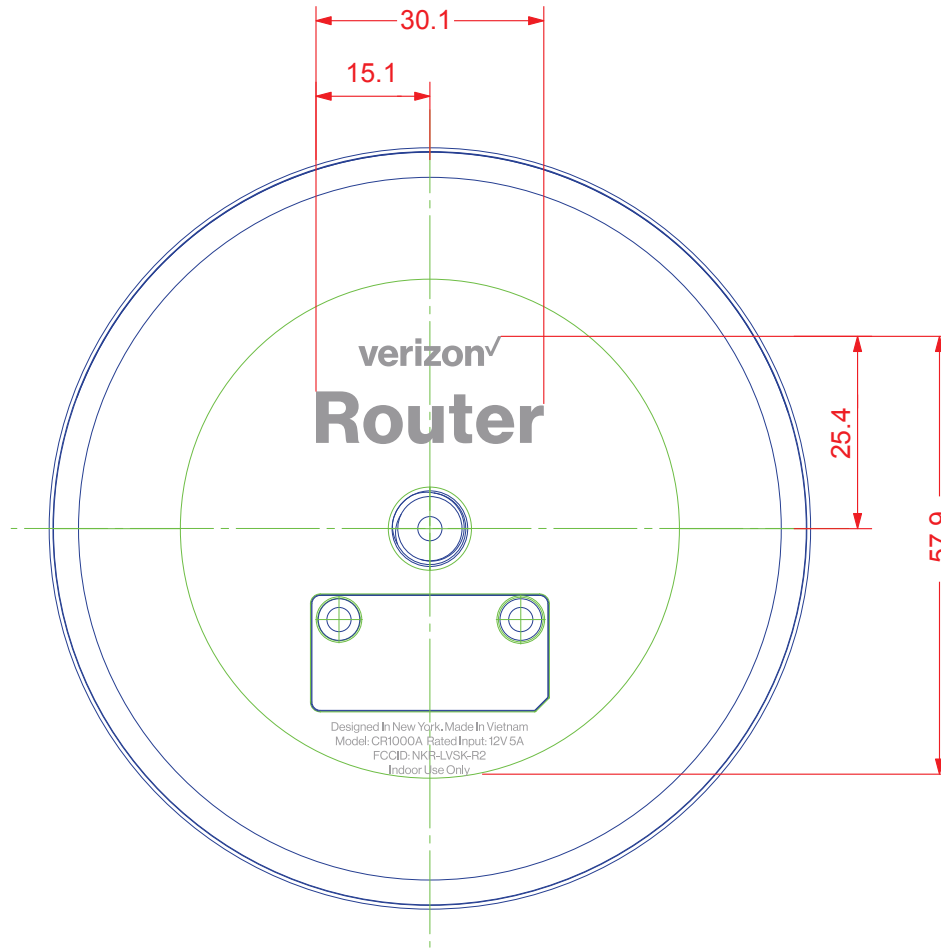

PART NUMBER	COLOR 1
6B.PLVR2.00304	PMS COOL GRAY 7C

REVISIONS			
REV	DESCRIPTION	DATE	APPROVED
A	CHANEG MODEL NAME	04/12/21	SANDY CHEN

**COLOR 1**

<b>WNC</b> Wistron NeWeb Corp.		<b>啓基科技股份有限公司</b> 20 Park Avenue II, Hsinchu Science Park, Hsinchu 308, Taiwan, R.O.C. Tel: 886-3-6667799 Fax: 886-3-5788726	
DWG TITLE ASSY,STAND,LVR2			
SIZE A4	DWG NO. 6B.PLVR2.00304	REV A	印刷尺寸公差 <input type="checkbox"/> ±0.5mm <input type="checkbox"/> ±1mm <input checked="" type="checkbox"/> 其他 ±0.2mm
SCALE 1/1	SHEET 1 OF 1		
DRAWN	AMANDA LAI		04/12/21
APVD	SANDY CHEN		04/12/21