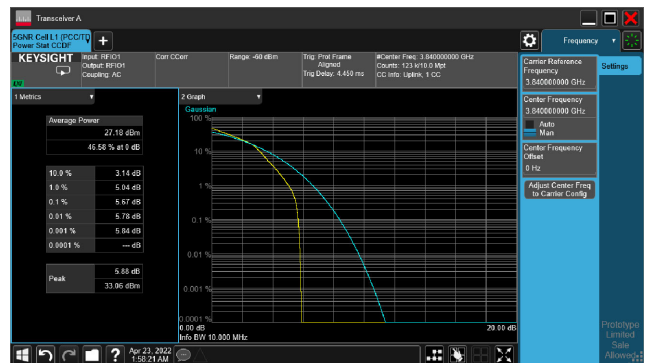

Mode 5: 5G NR n77 (Part 27 3700~3980 MHz)

5G NR n77_CH647000_10M_1RB_pi/2 BPSK_Ratio

5G NR n77_CH647000_10M_1RB_QPSK_Ratio

5G NR n77_CH647000_10M_1RB_16-QAM_Ratio

5G NR n77_CH656000_10M_1RB_pi/2 BPSK_Ratio

5G NR n77_CH656000_10M_1RB_QPSK_Ratio

5G NR n77_CH656000_10M_1RB_16-QAM_Ratio

5G NR n77_CH665000_10M_1RB_pi/2 BPSK_Ratio

5G NR n77_CH665000_10M_1RB_QPSK_Ratio

5G NR n77_CH665000_10M_1RB_16-QAM_Ratio

5G NR n77_CH647168_15M_1RB_pi/2 BPSK_Ratio