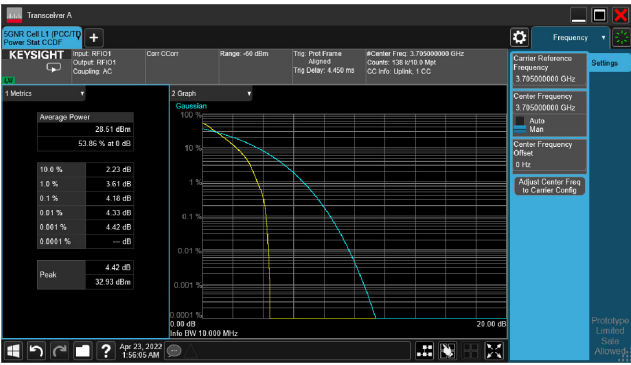

Mode 5: 5G NR n77 (Part 27 3700~3980 MHz)

5G NR n77_CH647000_10M_1RB_pi/2 BPSK_Ratio

5G NR n77_CH647000_10M_1RB_QPSK_Ratio

5G NR n77_CH647000_10M_1RB_16-QAM_Ratio

5G NR n77_CH656000_10M_1RB_pi/2 BPSK_Ratio

5G NR n77_CH656000_10M_1RB_QPSK_Ratio

5G NR n77_CH656000_10M_1RB_16-QAM_Ratio

5G NR n77_CH665000_10M_1RB_pi/2 BPSK_Ratio

5G NR n77_CH665000_10M_1RB_QPSK_Ratio

5G NR n77_CH665000_10M_1RB_16-QAM_Ratio

5G NR n77_CH647168_15M_1RB_pi/2 BPSK_Ratio