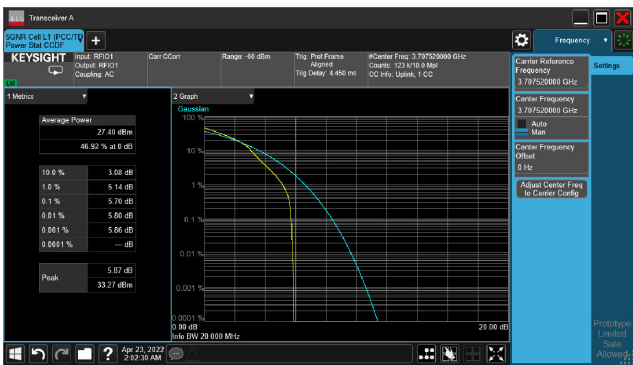

Mode 5: 5G NR n77 (Part 27 3700~3980 MHz)

5G NR n77_CH647000_10M_1RB_pi/2 BPSK_Ratio

5G NR n77_CH647000_10M_1RB_QPSK_Ratio

5G NR n77_CH647000_10M_1RB_16-QAM_Ratio

5G NR n77_CH656000_10M_1RB_pi/2 BPSK_Ratio

5G NR n77_CH656000_10M_1RB_QPSK_Ratio

5G NR n77_CH656000_10M_1RB_16-QAM_Ratio

5G NR n77_CH665000_10M_1RB_pi/2 BPSK_Ratio

5G NR n77_CH665000_10M_1RB_QPSK_Ratio

5G NR n77_CH665000_10M_1RB_16-QAM_Ratio

5G NR n77_CH647168_15M_1RB_pi/2 BPSK_Ratio

5G NR n77_CH647168_15M_1RB_QPSK_Ratio

5G NR n77_CH647168_15M_1RB_16-QAM_Ratio

5G NR n77_CH656000_15M_1RB_pi/2 BPSK_Ratio

5G NR n77_CH656000_15M_1RB_QPSK_Ratio

5G NR n77_CH656000_15M_1RB_16-QAM_Ratio

5G NR n77_CH664832_15M_1RB_pi/2 BPSK_Ratio