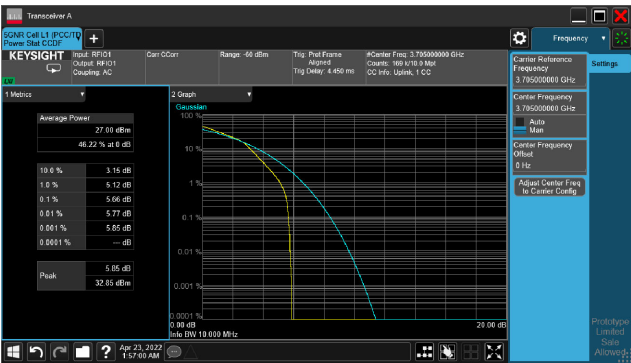

Mode 5: 5G NR n77 (Part 27 3700~3980 MHz)

5G NR n77_CH647000_10M_1RB_pi/2 BPSK_Ratio

5G NR n77_CH647000_10M_1RB_QPSK_Ratio

5G NR n77_CH647000_10M_1RB_16-QAM_Ratio

5G NR n77_CH656000_10M_1RB_pi/2 BPSK_Ratio

5G NR n77_CH656000_10M_1RB_QPSK_Ratio

5G NR n77_CH656000_10M_1RB_16-QAM_Ratio

5G NR n77_CH665000_10M_1RB_pi/2 BPSK_Ratio

5G NR n77_CH665000_10M_1RB_QPSK_Ratio

5G NR n77_CH665000_10M_1RB_16-QAM_Ratio

5G NR n77_CH647168_15M_1RB_pi/2 BPSK_Ratio