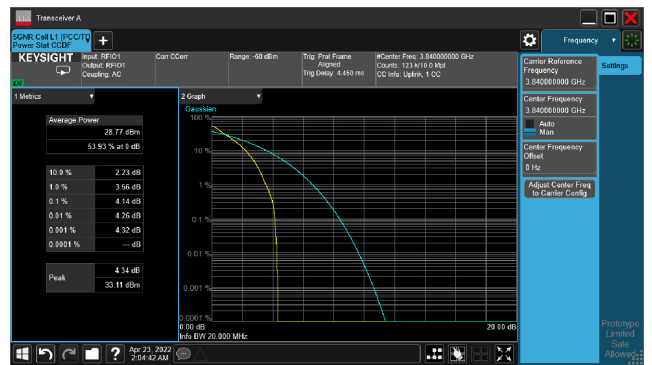

Mode 5: 5G NR n77 (Part 27 3700~3980 MHz)

5G NR n77_CH647000_10M_1RB_pi/2 BPSK_Ratio

5G NR n77_CH647000_10M_1RB_QPSK_Ratio

5G NR n77_CH647000_10M_1RB_16-QAM_Ratio

5G NR n77_CH656000_10M_1RB_pi/2 BPSK_Ratio

5G NR n77_CH656000_10M_1RB_QPSK_Ratio

5G NR n77_CH656000_10M_1RB_16-QAM_Ratio

5G NR n77_CH665000_10M_1RB_pi/2 BPSK_Ratio

5G NR n77_CH665000_10M_1RB_QPSK_Ratio

5G NR n77_CH665000_10M_1RB_16-QAM_Ratio

5G NR n77_CH647168_15M_1RB_pi/2 BPSK_Ratio

5G NR n77_CH647168_15M_1RB_QPSK_Ratio

5G NR n77_CH647168_15M_1RB_16-QAM_Ratio

5G NR n77_CH656000_15M_1RB_pi/2 BPSK_Ratio

5G NR n77_CH656000_15M_1RB_QPSK_Ratio

5G NR n77_CH656000_15M_1RB_16-QAM_Ratio

5G NR n77_CH664832_15M_1RB_pi/2 BPSK_Ratio