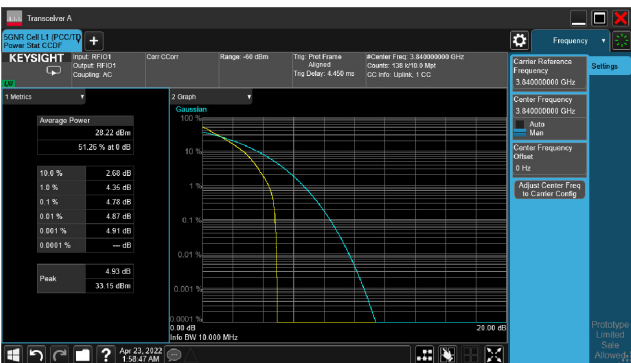

Mode 5: 5G NR n77 (Part 27 3700~3980 MHz)

5G NR n77_CH647000_10M_1RB_pi/2 BPSK_Ratio

5G NR n77_CH647000_10M_1RB_QPSK_Ratio

5G NR n77_CH647000_10M_1RB_16-QAM_Ratio

5G NR n77_CH656000_10M_1RB_pi/2 BPSK_Ratio

5G NR n77_CH656000_10M_1RB_QPSK_Ratio

5G NR n77_CH656000_10M_1RB_16-QAM_Ratio

5G NR n77_CH665000_10M_1RB_pi/2 BPSK_Ratio

5G NR n77_CH665000_10M_1RB_QPSK_Ratio

5G NR n77_CH665000_10M_1RB_16-QAM_Ratio

5G NR n77_CH647168_15M_1RB_pi/2 BPSK_Ratio