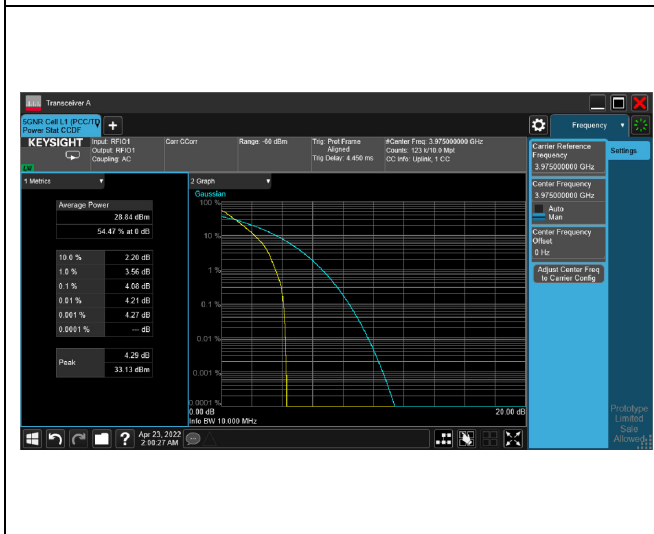

Mode 5: 5G NR n77 (Part 27 3700~3980 MHz)

5G NR n77_CH647000_10M_1RB_pi/2 BPSK_Ratio

5G NR n77_CH647000_10M_1RB_QPSK_Ratio

5G NR n77_CH647000_10M_1RB_16-QAM_Ratio

5G NR n77_CH656000_10M_1RB_pi/2 BPSK_Ratio

5G NR n77_CH656000_10M_1RB_QPSK_Ratio

5G NR n77_CH656000_10M_1RB_16-QAM_Ratio

5G NR n77_CH665000_10M_1RB_pi/2 BPSK_Ratio

5G NR n77_CH665000_10M_1RB_QPSK_Ratio

5G NR n77_CH665000_10M_1RB_16-QAM_Ratio

5G NR n77_CH647168_15M_1RB_pi/2 BPSK_Ratio