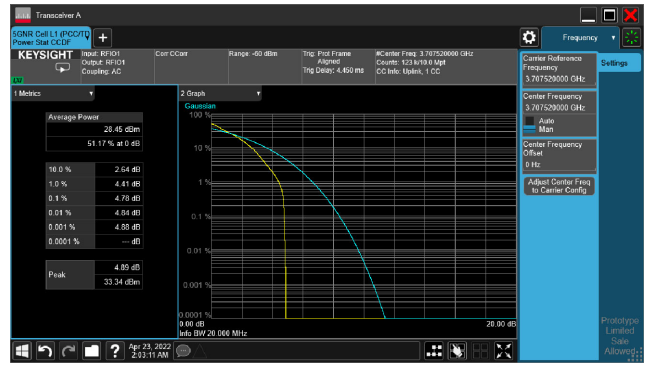

Mode 5: 5G NR n77 (Part 27 3700~3980 MHz)

5G NR n77_CH647000_10M_1RB_pi/2 BPSK_Ratio

5G NR n77_CH647000_10M_1RB_QPSK_Ratio

5G NR n77_CH647000_10M_1RB_16-QAM_Ratio

5G NR n77_CH656000_10M_1RB_pi/2 BPSK_Ratio

5G NR n77_CH656000_10M_1RB_QPSK_Ratio

5G NR n77_CH656000_10M_1RB_16-QAM_Ratio

5G NR n77_CH665000_10M_1RB_pi/2 BPSK_Ratio

5G NR n77_CH665000_10M_1RB_QPSK_Ratio

5G NR n77_CH665000_10M_1RB_16-QAM_Ratio

5G NR n77_CH647168_15M_1RB_pi/2 BPSK_Ratio

5G NR n77_CH647168_15M_1RB_QPSK_Ratio

5G NR n77_CH647168_15M_1RB_16-QAM_Ratio

5G NR n77_CH656000_15M_1RB_pi/2 BPSK_Ratio

5G NR n77_CH656000_15M_1RB_QPSK_Ratio

5G NR n77_CH656000_15M_1RB_16-QAM_Ratio

5G NR n77_CH664832_15M_1RB_pi/2 BPSK_Ratio