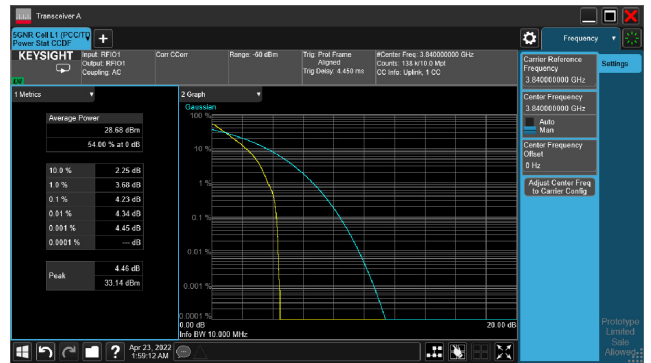

Mode 5: 5G NR n77 (Part 27 3700~3980 MHz)

5G NR n77_CH647000_10M_1RB_pi/2 BPSK_Ratio

5G NR n77_CH647000_10M_1RB_QPSK_Ratio

5G NR n77_CH647000_10M_1RB_16-QAM_Ratio

5G NR n77_CH656000_10M_1RB_pi/2 BPSK_Ratio

5G NR n77_CH656000_10M_1RB_QPSK_Ratio

5G NR n77_CH656000_10M_1RB_16-QAM_Ratio

5G NR n77_CH665000_10M_1RB_pi/2 BPSK_Ratio

5G NR n77_CH665000_10M_1RB_QPSK_Ratio

5G NR n77_CH665000_10M_1RB_16-QAM_Ratio

5G NR n77_CH647168_15M_1RB_pi/2 BPSK_Ratio