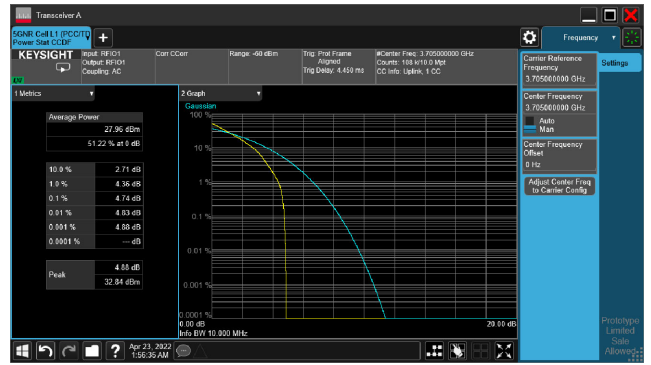

Mode 5: 5G NR n77 (Part 27 3700~3980 MHz)

5G NR n77_CH647000_10M_1RB_pi/2 BPSK_Ratio

5G NR n77_CH647000_10M_1RB_QPSK_Ratio

5G NR n77_CH647000_10M_1RB_16-QAM_Ratio

5G NR n77_CH656000_10M_1RB_pi/2 BPSK_Ratio

5G NR n77_CH656000_10M_1RB_QPSK_Ratio

5G NR n77_CH656000_10M_1RB_16-QAM_Ratio

5G NR n77_CH665000_10M_1RB_pi/2 BPSK_Ratio

5G NR n77_CH665000_10M_1RB_QPSK_Ratio

5G NR n77_CH665000_10M_1RB_16-QAM_Ratio

5G NR n77_CH647168_15M_1RB_pi/2 BPSK_Ratio