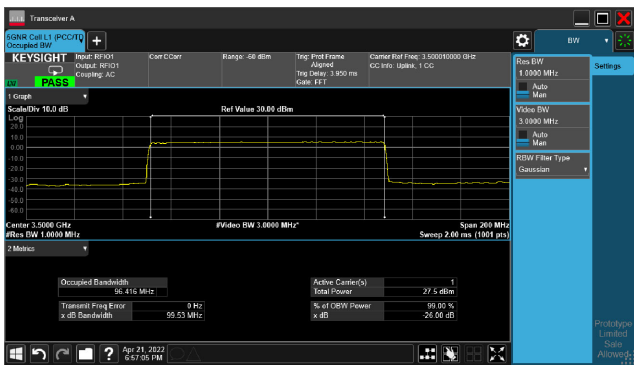

16QAM_CH633334_100M