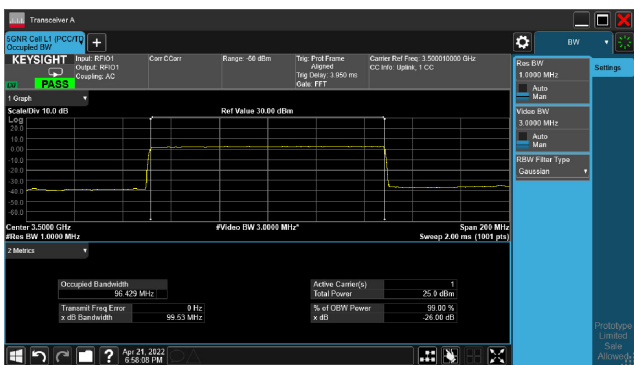

Mode 5: 5G NR n77 (Part 27 3700~3980 MHz)

Bandwidth (MHz)	Modulation	Channel	Frequency (MHz)	Measure Level (MHz)		Limit (MHz)
				26dB BW	99% BW	
10	pi/2-BPSK	647000	3705	9.257	8.578	N/A
		656000	3840	9.245	8.578	N/A
		665000	3975	9.312	8.574	N/A
	QPSK	647000	3705	9.296	8.577	N/A
		656000	3840	9.366	8.601	N/A
		665000	3975	9.246	8.604	N/A
	16-QAM	647000	3705	9.357	8.608	N/A
		656000	3840	9.344	8.610	N/A
		665000	3975	9.446	8.606	N/A
	64-QAM	647000	3705	9.303	8.575	N/A
		656000	3840	9.273	8.574	N/A
		665000	3975	9.271	8.572	N/A
256-QAM	647000	3705	9.323	8.578	N/A	
	656000	3840	9.244	8.578	N/A	
	665000	3975	9.302	8.600	N/A	
15	pi/2-BPSK	647168	3707.5	13.560	13.468	N/A
		656000	3840	13.590	13.468	N/A
		664832	3972.5	13.570	13.469	N/A
	QPSK	647168	3707.5	13.550	13.518	N/A
		656000	3840	13.490	13.523	N/A
		664832	3972.5	13.640	13.504	N/A
	16-QAM	647168	3707.5	13.550	13.467	N/A
		656000	3840	13.610	13.465	N/A
		664832	3972.5	13.620	13.501	N/A
	64-QAM	647168	3707.5	13.540	13.457	N/A
		656000	3840	13.640	13.462	N/A
		664832	3972.5	13.540	13.459	N/A
256-QAM	647168	3707.5	13.400	13.469	N/A	
	656000	3840	13.640	13.500	N/A	
	664832	3972.5	13.410	13.501	N/A	