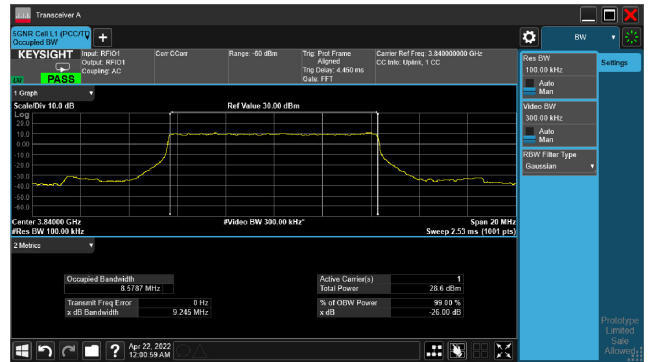

pi/2-BPSK_CH656000_10M