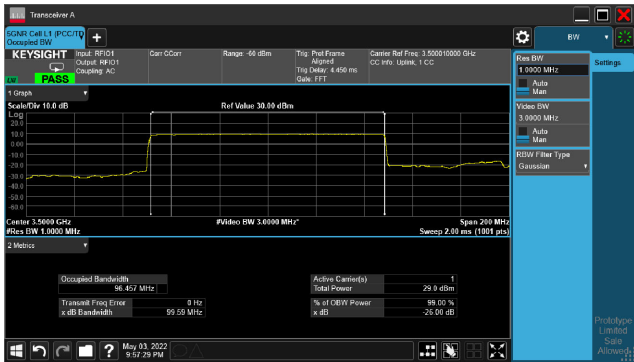

256QAM_CH633000_90M

256QAM_CH633334_90M

256QAM_CH633666_90M

pi/2-BPSK_CH633334_100M

QPSK_CH633334_100M

16QAM_CH633334_100M

64QAM_CH633334_100M

256QAM_CH633334_100M

Mode 5: 5G NR n77 (Part 27 3700~3980 MHz)

Bandwidth (MHz)	Modulation	Channel	Frequency (MHz)	Measure Level (MHz)		Limit (MHz)
				26dB BW	99% BW	
10	pi/2-BPSK	647000	3705	9.257	8.578	N/A
		656000	3840	9.245	8.578	N/A
		665000	3975	9.312	8.574	N/A
	QPSK	647000	3705	9.296	8.577	N/A
		656000	3840	9.366	8.601	N/A
		665000	3975	9.246	8.604	N/A
	16-QAM	647000	3705	9.357	8.608	N/A
		656000	3840	9.344	8.610	N/A
		665000	3975	9.446	8.606	N/A
	64-QAM	647000	3705	9.303	8.575	N/A
		656000	3840	9.273	8.574	N/A
		665000	3975	9.271	8.572	N/A
256-QAM	647000	3705	9.323	8.578	N/A	
	656000	3840	9.244	8.578	N/A	
	665000	3975	9.302	8.600	N/A	
15	pi/2-BPSK	647168	3707.5	13.560	13.468	N/A
		656000	3840	13.590	13.468	N/A
		664832	3972.5	13.570	13.469	N/A
	QPSK	647168	3707.5	13.550	13.518	N/A
		656000	3840	13.490	13.523	N/A
		664832	3972.5	13.640	13.504	N/A
	16-QAM	647168	3707.5	13.550	13.467	N/A
		656000	3840	13.610	13.465	N/A
		664832	3972.5	13.620	13.501	N/A
	64-QAM	647168	3707.5	13.540	13.457	N/A
		656000	3840	13.640	13.462	N/A
		664832	3972.5	13.540	13.459	N/A
256-QAM	647168	3707.5	13.400	13.469	N/A	
	656000	3840	13.640	13.500	N/A	
	664832	3972.5	13.410	13.501	N/A	