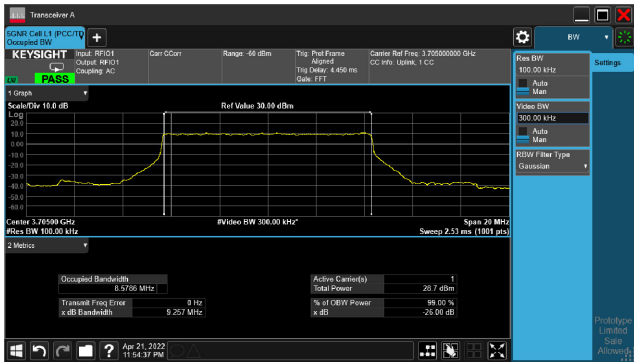

pi/2-BPSK_CH647000_10M