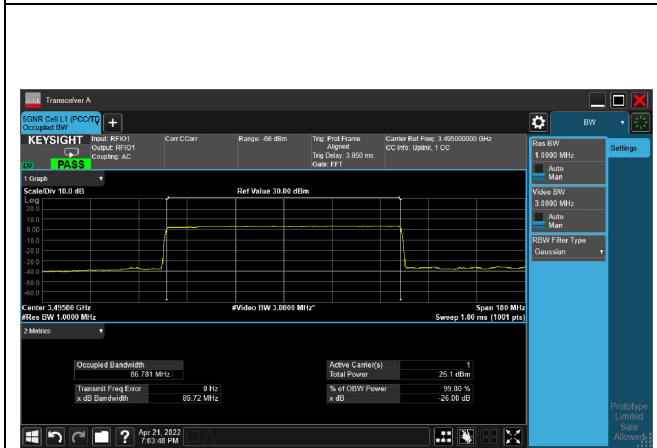

256QAM_CH633000_90M