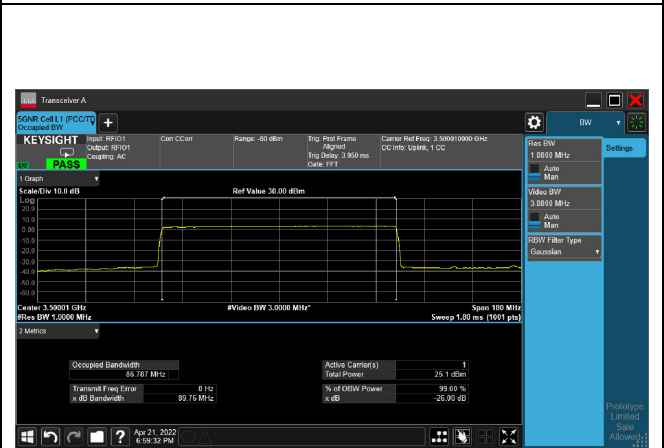

256QAM_CH633334_90M