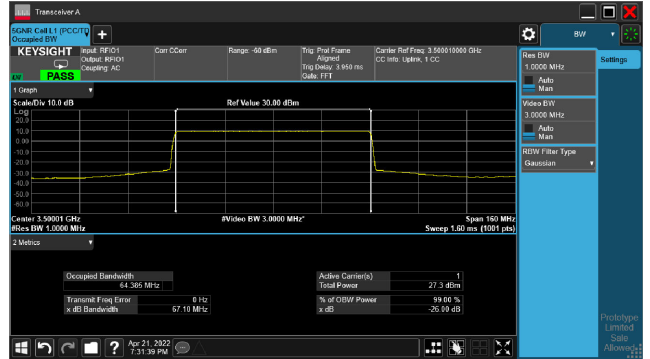

16QAM_CH633334_70M