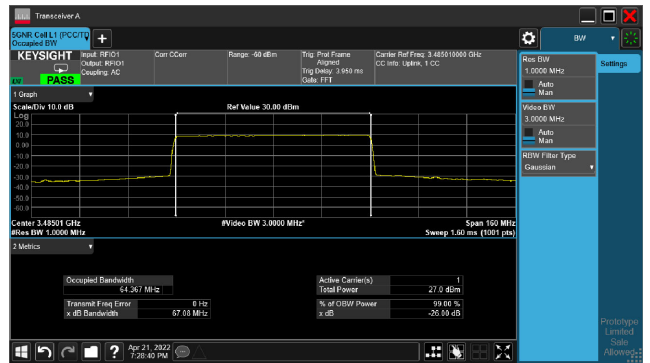

64QAM_CH632334_70M