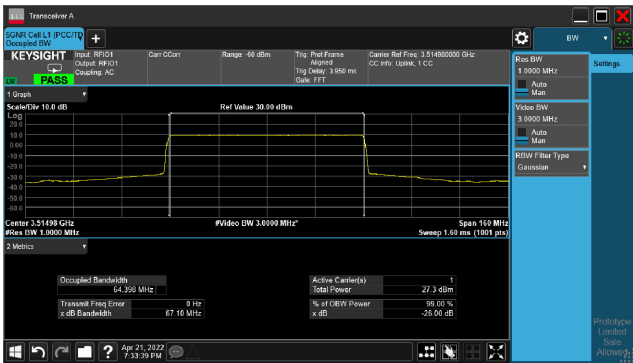

16QAM_CH634332_70M