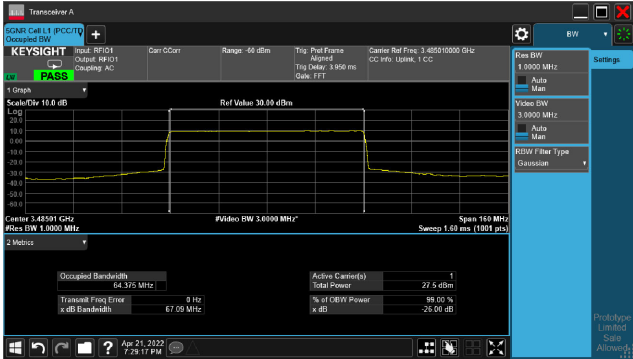

16QAM_CH632334_70M