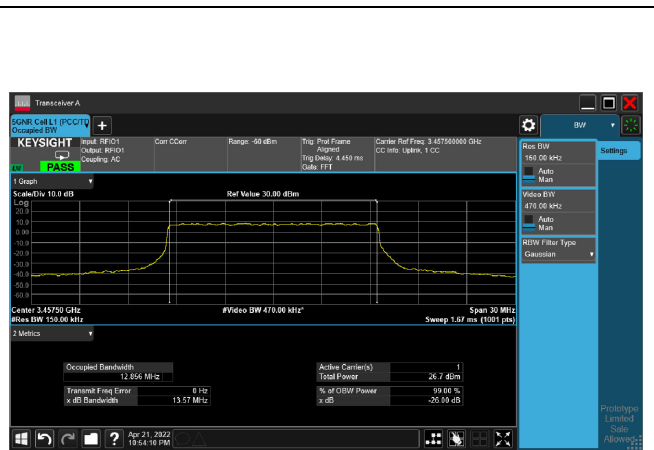

64QAM_CH630500_15M