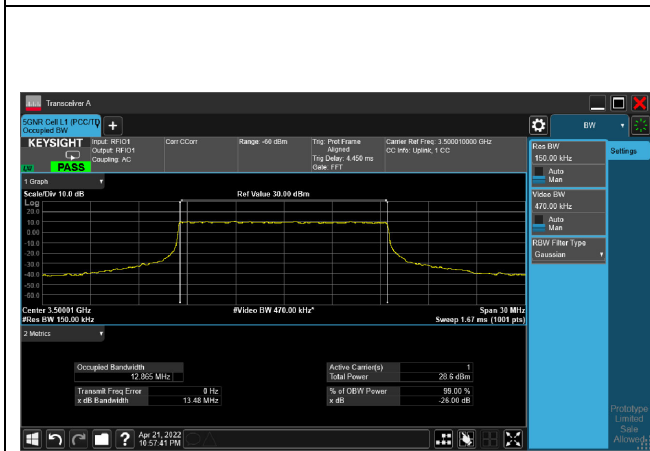

256QAM\_CH636332\_10M

pi/2-BPSK\_CH 630500\_15M

pi/2-BPSK\_CH 633334\_15M

pi/2-BPSK\_CH 636166\_15M

QPSK\_CH630500\_15M

QPSK\_CH 633334\_15M

QPSK\_CH 636166\_15M

16QAM\_CH630500\_15M