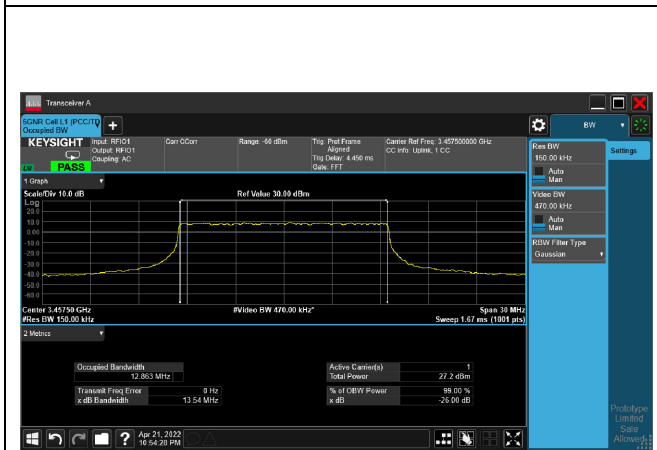

256QAM\_CH636332\_10M

pi/2-BPSK\_CH 630500\_15M

pi/2-BPSK\_CH 633334\_15M

pi/2-BPSK\_CH 636166\_15M

QPSK\_CH630500\_15M

QPSK\_CH 633334\_15M

QPSK\_CH 636166\_15M

16QAM\_CH630500\_15M