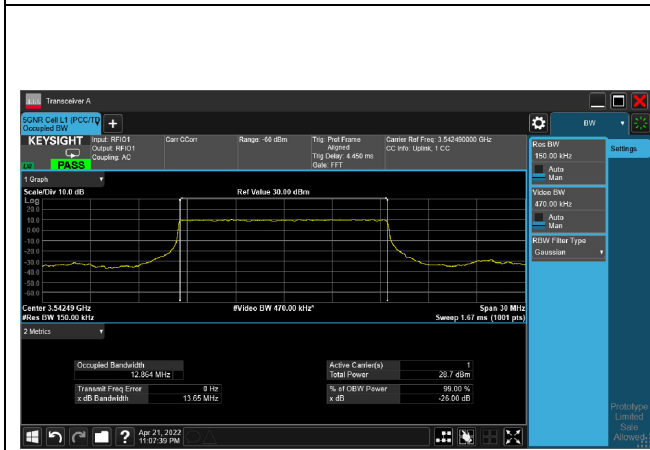

256QAM\_CH636332\_10M

pi/2-BPSK\_CH 630500\_15M

pi/2-BPSK\_CH 633334\_15M

pi/2-BPSK\_CH 636166\_15M

QPSK\_CH630500\_15M

QPSK\_CH 633334\_15M

QPSK\_CH 636166\_15M

16QAM\_CH630500\_15M