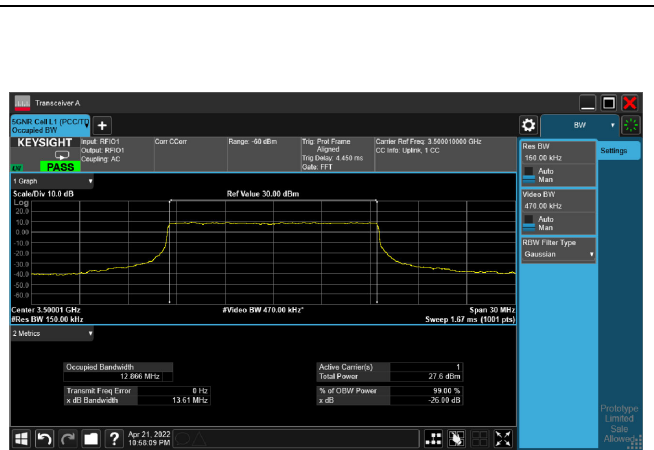

16QAM_CH633334_15M