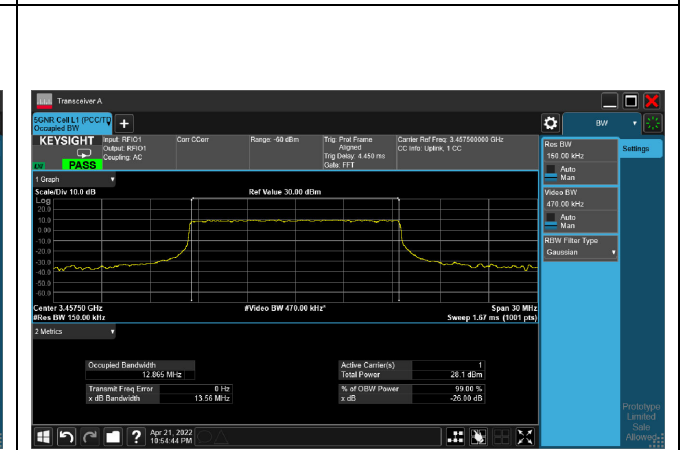

256QAM\_CH636332\_10M

pi/2-BPSK\_CH 630500\_15M

pi/2-BPSK\_CH 633334\_15M

pi/2-BPSK\_CH 636166\_15M

QPSK\_CH630500\_15M

QPSK\_CH 633334\_15M

QPSK\_CH 636166\_15M

16QAM\_CH630500\_15M