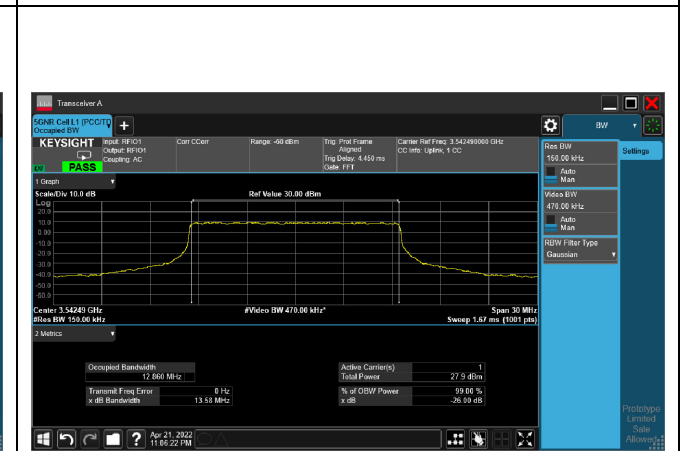

256QAM\_CH636332\_10M

pi/2-BPSK\_CH 630500\_15M

pi/2-BPSK\_CH 633334\_15M

pi/2-BPSK\_CH 636166\_15M

QPSK\_CH630500\_15M

QPSK\_CH 633334\_15M

QPSK\_CH 636166\_15M

16QAM\_CH630500\_15M