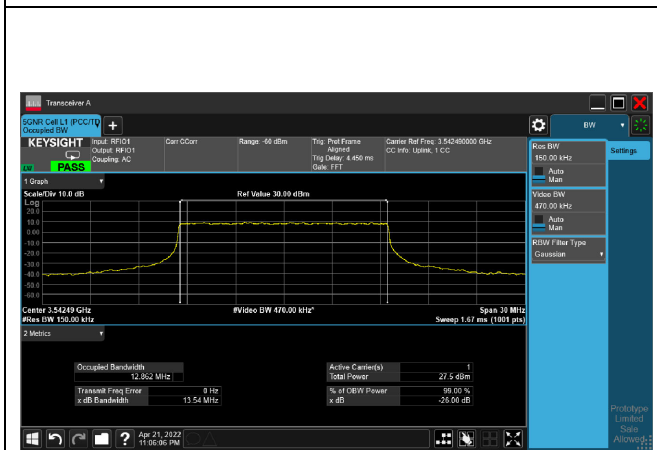

16QAM_CH636166_15M