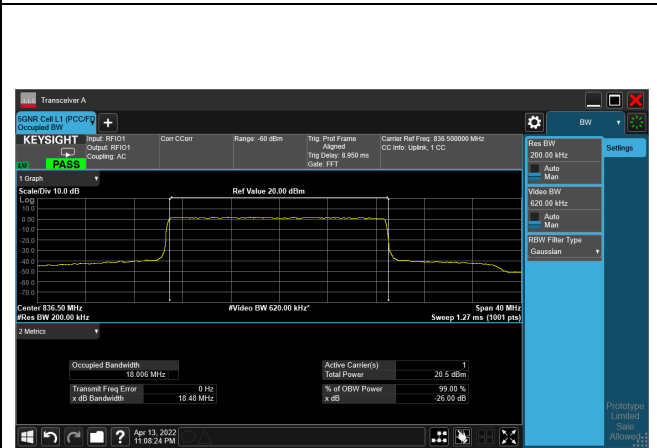

256QAM_CH167300_20M