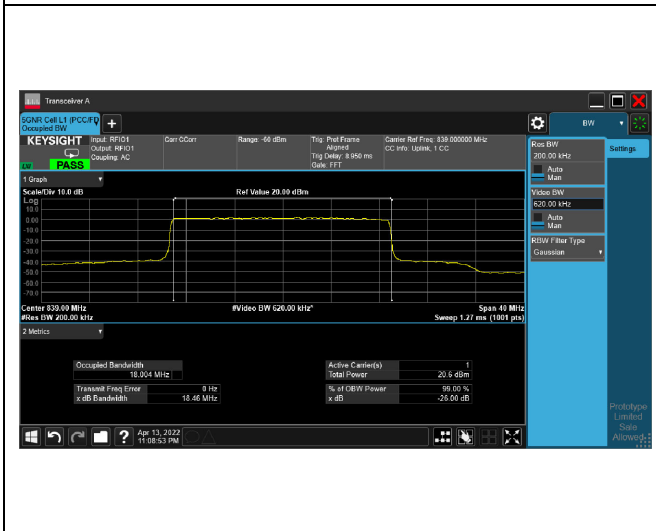

Mode 3: 5G NR n66

Bandwidth (MHz)	Modulation	Channel	Frequency (MHz)	Measure Level (MHz)		Limit (MHz)
				26dB BW	99% BW	
5	pi/2-BPSK	342500	1712.5	4.816	4.469	N/A
		349000	1745	4.816	4.469	N/A
		355500	1777.5	4.828	4.469	N/A
	QPSK	342500	1712.5	4.812	4.468	N/A
		349000	1745	4.778	4.469	N/A
		355500	1777.5	4.789	4.467	N/A
	16-QAM	342500	1712.5	4.811	4.483	N/A
		349000	1745	4.803	4.484	N/A
		355500	1777.5	4.828	4.482	N/A
	64-QAM	342500	1712.5	4.760	4.480	N/A
		349000	1745	4.768	4.480	N/A
		355500	1777.5	4.764	4.480	N/A
	256-QAM	342500	1712.5	4.836	4.482	N/A
		349000	1745	4.835	4.482	N/A
		355500	1777.5	4.824	4.481	N/A
10	pi/2-BPSK	343000	1715	9.283	8.933	N/A
		349000	1745	9.318	8.929	N/A
		355000	1775	9.318	8.935	N/A
	QPSK	343000	1715	9.307	8.935	N/A
		349000	1745	9.329	8.938	N/A
		355000	1775	9.306	8.935	N/A
	16-QAM	343000	1715	9.367	8.939	N/A
		349000	1745	9.329	8.937	N/A
		355000	1775	9.340	8.961	N/A
	64-QAM	343000	1715	9.303	8.932	N/A
		349000	1745	9.332	8.933	N/A
		355000	1775	9.332	8.933	N/A
	256-QAM	343000	1715	9.340	8.933	N/A
		349000	1745	9.293	8.933	N/A
		355000	1775	9.375	8.935	N/A