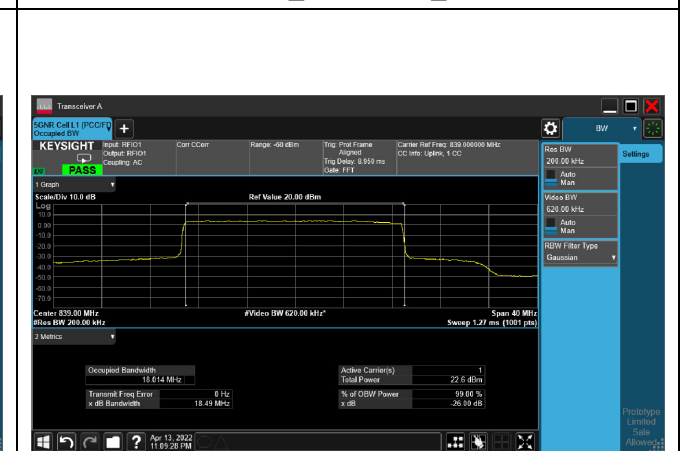

64QAM_CH167800_20M