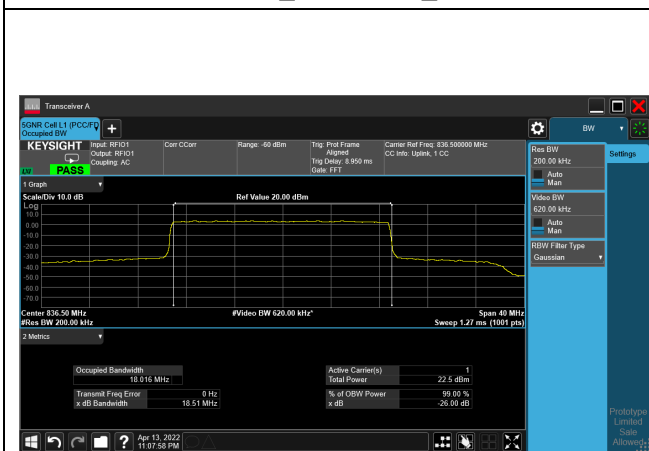

64QAM_CH167300_20M