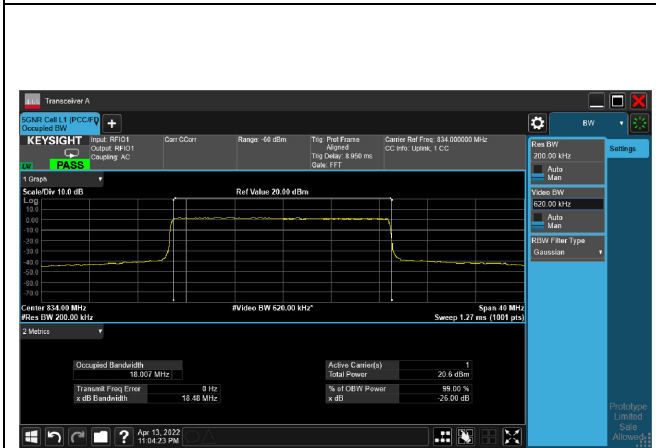

256QAM_CH166800_20M