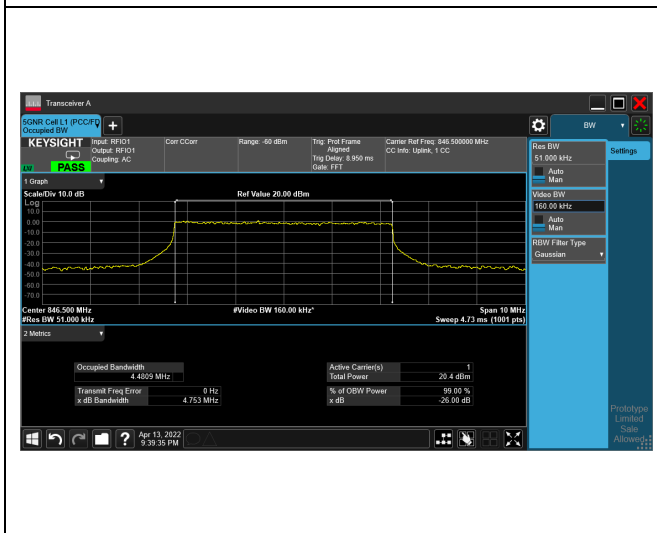

256QAM_CH169300_5M