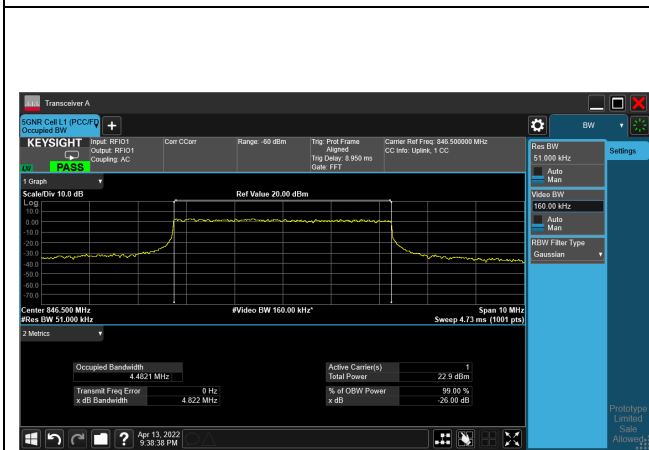

16QAM_CH169300_5M